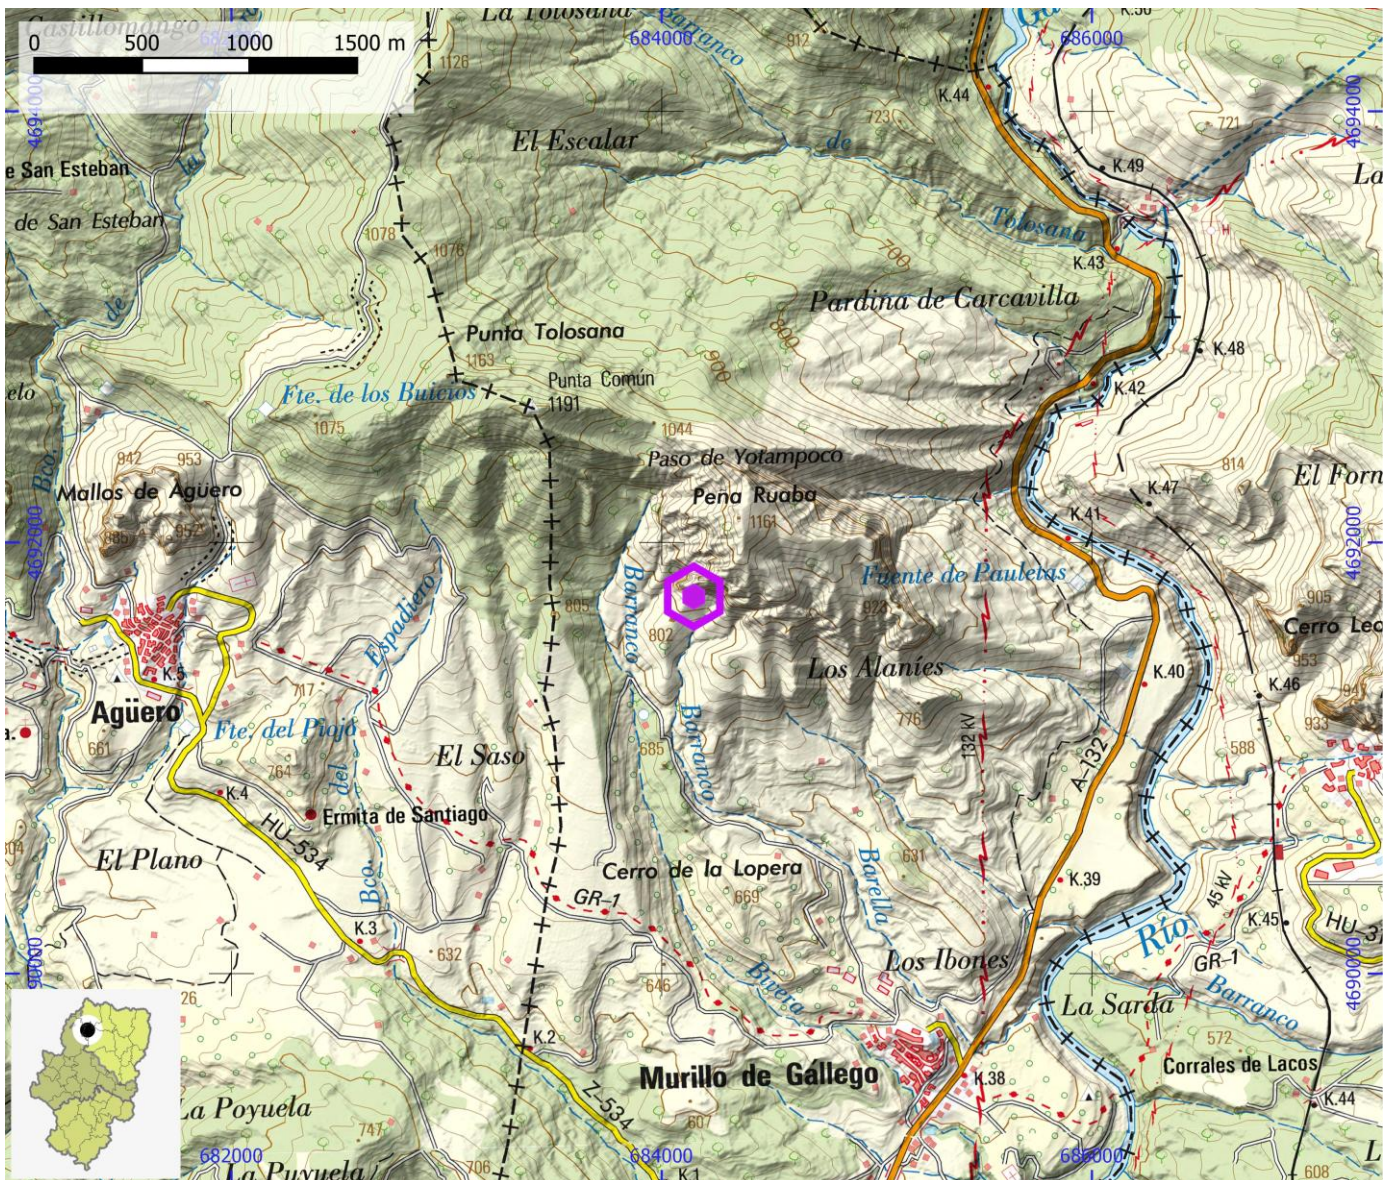

ZONAS DE ESCALADA

ID OMA

ESC037

NOMBRE Peña Rueba

COMARCA Hoya de Huesca / Plana de Uesca

PROVINCIA Zaragoza

INFORMACIÓN TÉCNICA

NÚMERO DE VÍAS	LONGITUD MÁXIMA	LONGITUD MEDIA	GRADO MÍNIMO	GRADO MÁXIMO
20	400	0	5b	7b
ESCALADA DEPORTIVA		ESCALADA VARIOS LARGOS		ESCALADA DE BLOQUE
SI		SI		SI

UTM - COORDENADA X (m) 684.149   **UTM - COORDENADA Y (m)** 4.691.749   **ALTITUD (m)** 885

ENLACE WEB 1 <https://climbingaway.fr/es/escuela-escalada/pena-rueba>

ENLACE WEB 2 <https://www.thecrag.com/es/escalador/spain/huesca-area/area/3186778356>