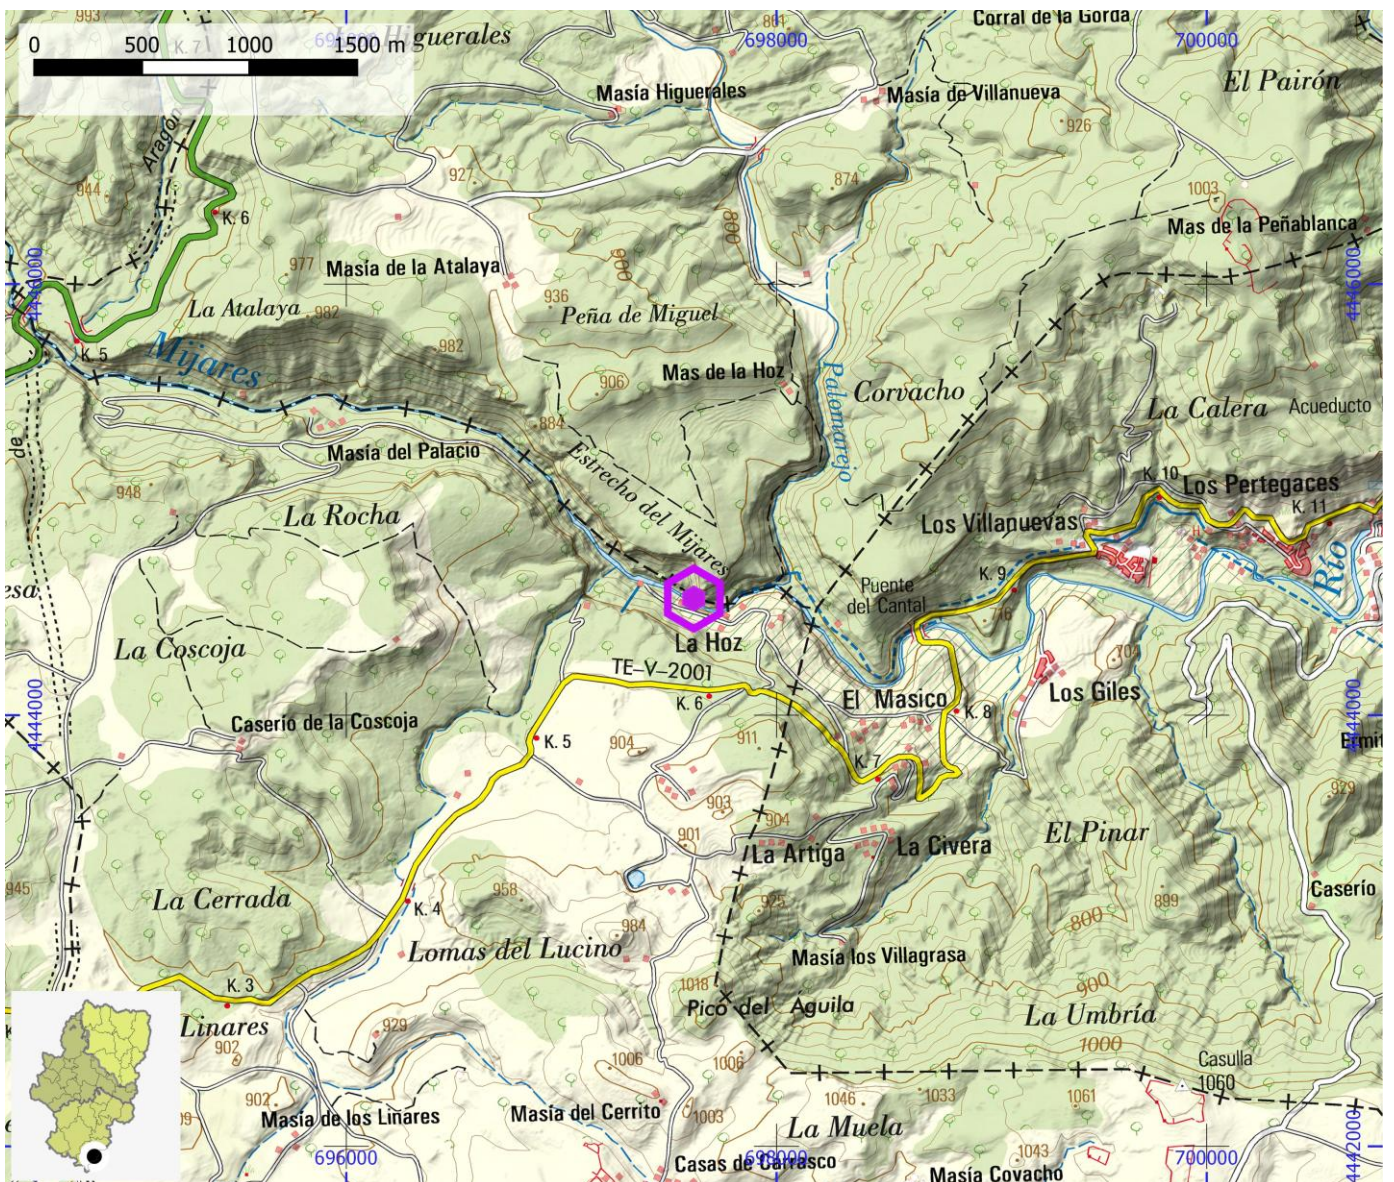

ZONAS DE ESCALADA

ID OMA

ESC096

NOMBRE Alto Mijares - Olba

COMARCA Gúdar - Javalambre

PROVINCIA Teruel

INFORMACIÓN TÉCNICA

NÚMERO DE VÍAS	LONGITUD MÁXIMA	LONGITUD MEDIA	GRADO MÍNIMO	GRADO MÁXIMO
400	40	0	4	8c

ESCALADA DEPORTIVA	ESCALADA VARIOS LARGOS	ESCALADA DE BLOQUE
SI		

UTM - COORDENADA X (m) 697.616   **UTM - COORDENADA Y (m)** 4.444.541   **ALTITUD (m)** 700

ENLACE WEB 1 <https://climbingaway.fr/es/escuela-escalada/alto-mijares>

ENLACE WEB 2 <https://www.thecrag.com/es/escalar/spain/alto-mijares/hoz-del-mijares>