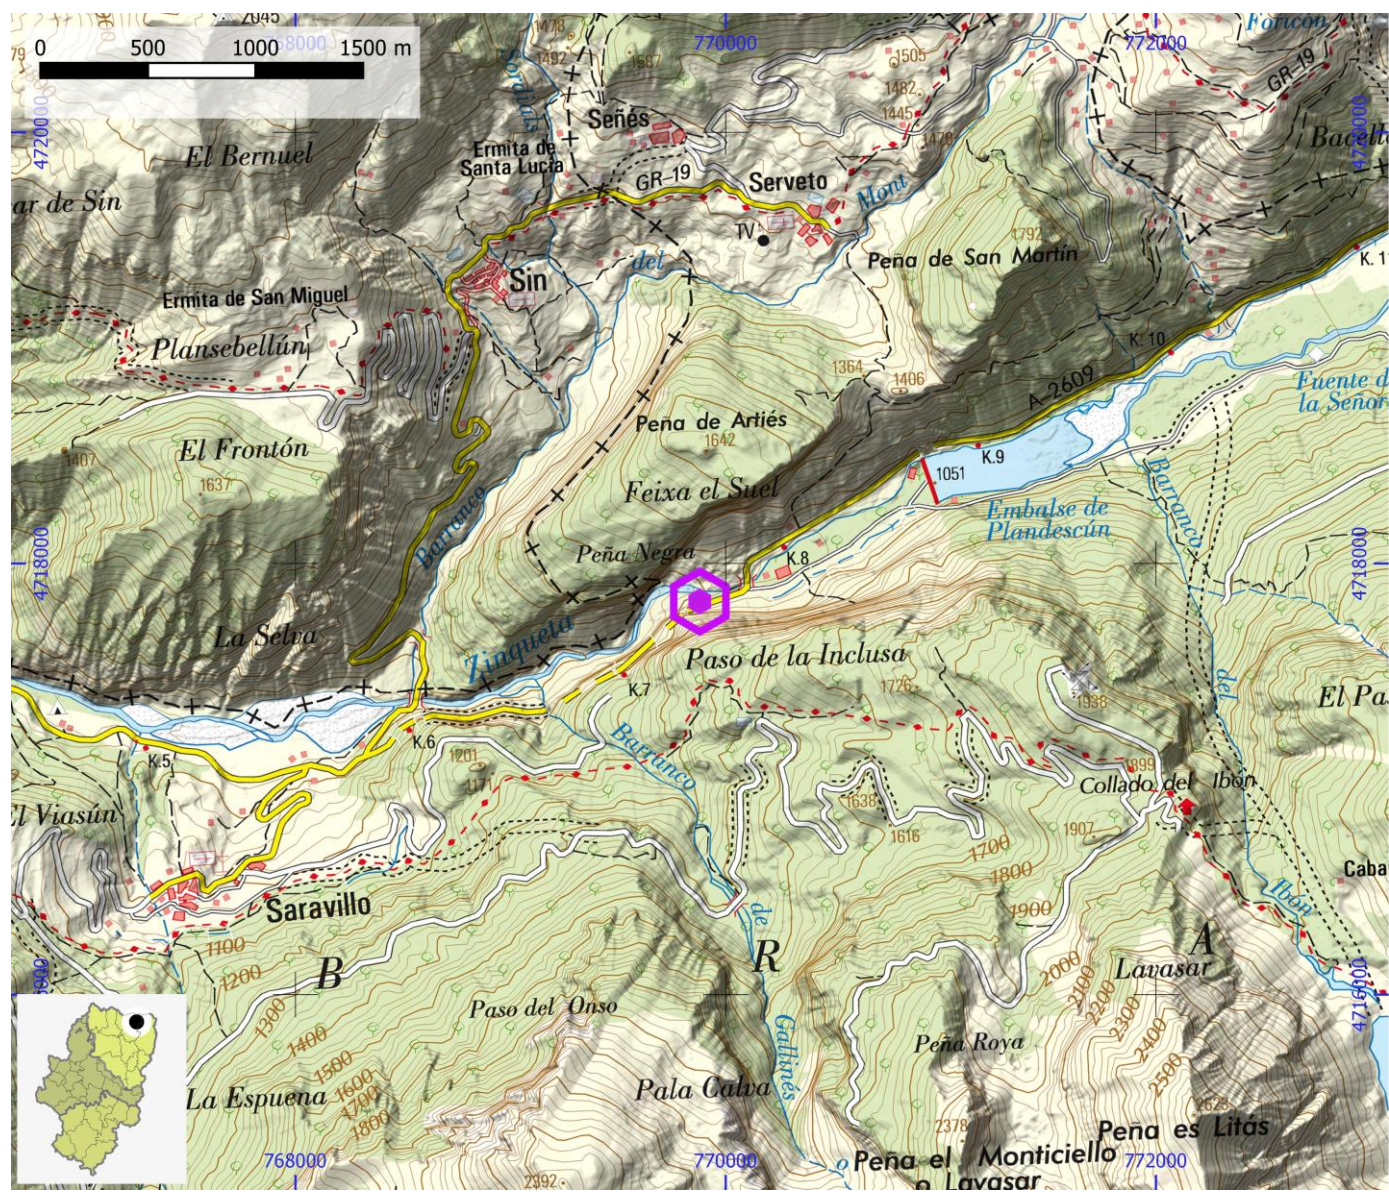

ZONAS DE ESCALADA **ID OMA** **ESC021**

NOMBRE Plan

COMARCA Sobrarbe **PROVINCIA** Huesca

INFORMACIÓN TÉCNICA				
NÚMERO DE VÍAS	LONGITUD MÁXIMA	LONGITUD MEDIA	GRADO MÍNIMO	GRADO MÁXIMO
30	100	0	4a	8b
ESCALADA DEPORTIVA		ESCALADA VARIOS LARGOS		ESCALADA DE BLOQUE
SI		SI		SI

UTM - COORDENADA X (m) 769.880 **UTM - COORDENADA Y (m)** 4.717.824 **ALTITUD (m)** 1.050

ENLACE WEB 1 <https://climbingaway.fr/es/escuela-escalada/plan>

ENLACE WEB 2