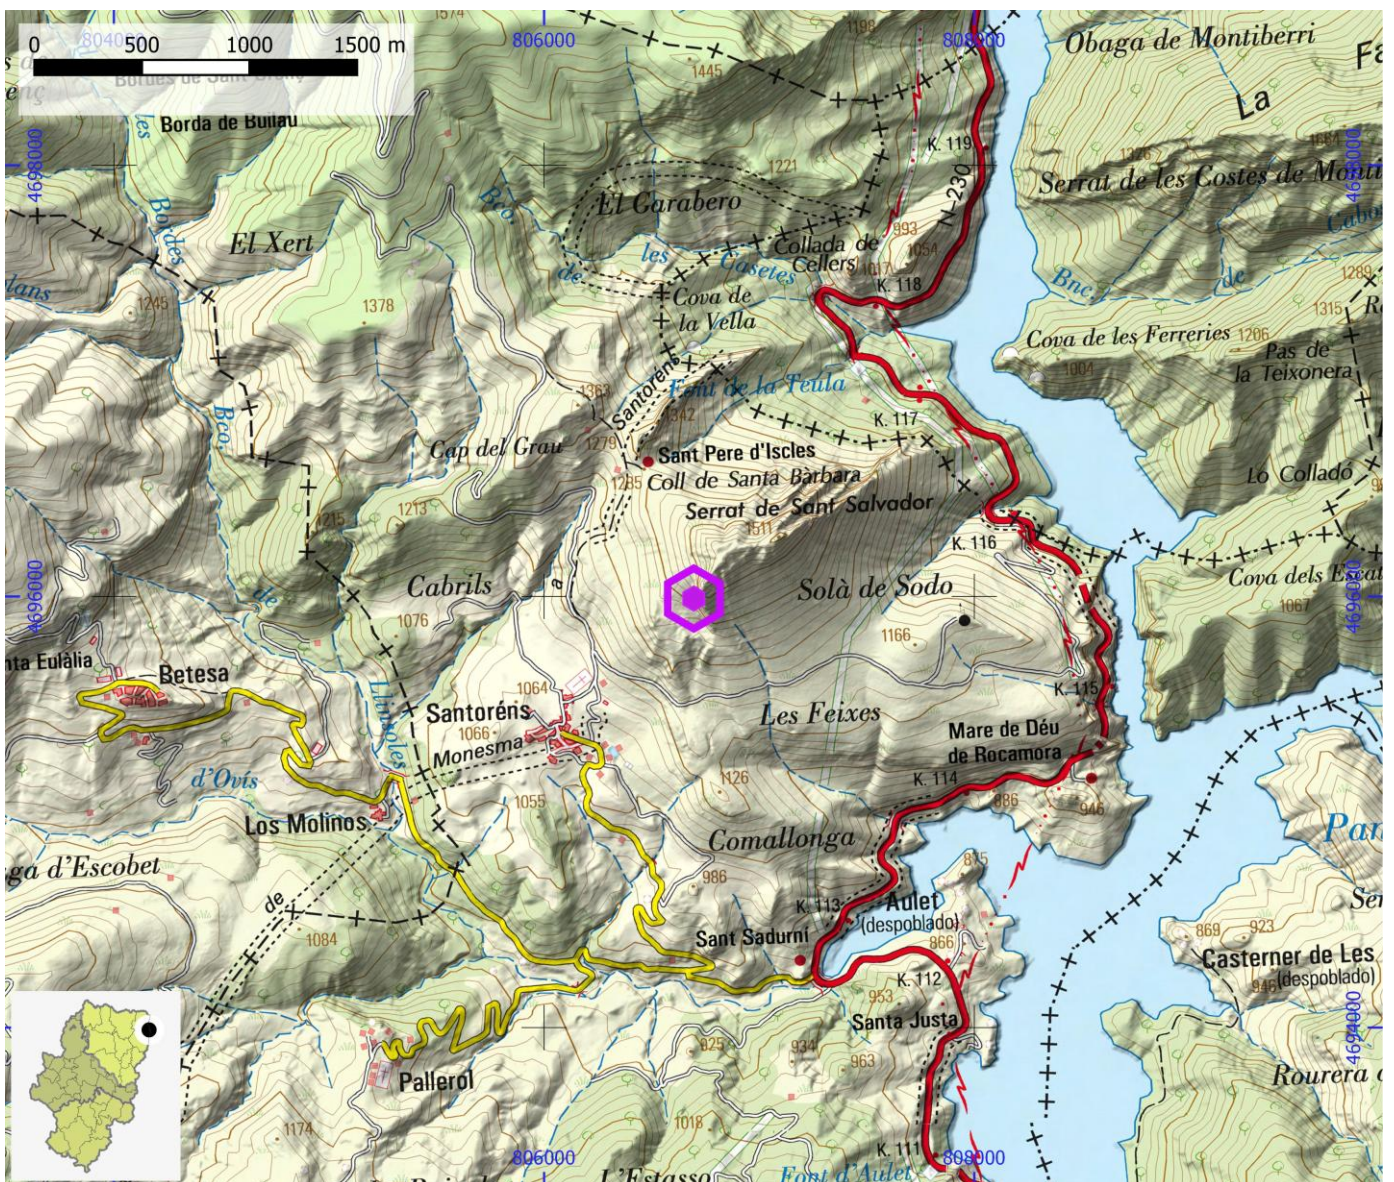

ZONAS DE ESCALADA

ID OMA

ESC035

NOMBRE Santoréns

COMARCA La Ribagorza

PROVINCIA Huesca

INFORMACIÓN TÉCNICA

NÚMERO DE VÍAS	LONGITUD MÁXIMA	LONGITUD MEDIA	GRADO MÍNIMO	GRADO MÁXIMO
100	150	0	4a	7c
ESCALADA DEPORTIVA		ESCALADA VARIOS LARGOS		ESCALADA DE BLOQUE
SI		SI		SI

UTM - COORDENADA X (m) 806.696   **UTM - COORDENADA Y (m)** 4.695.991   **ALTITUD (m)** 1.315

ENLACE WEB 1 <https://climbingaway.fr/es/escuela-escalada/santorens>

ENLACE WEB 2 <https://www.thecrag.com/climbing/spain/escales>