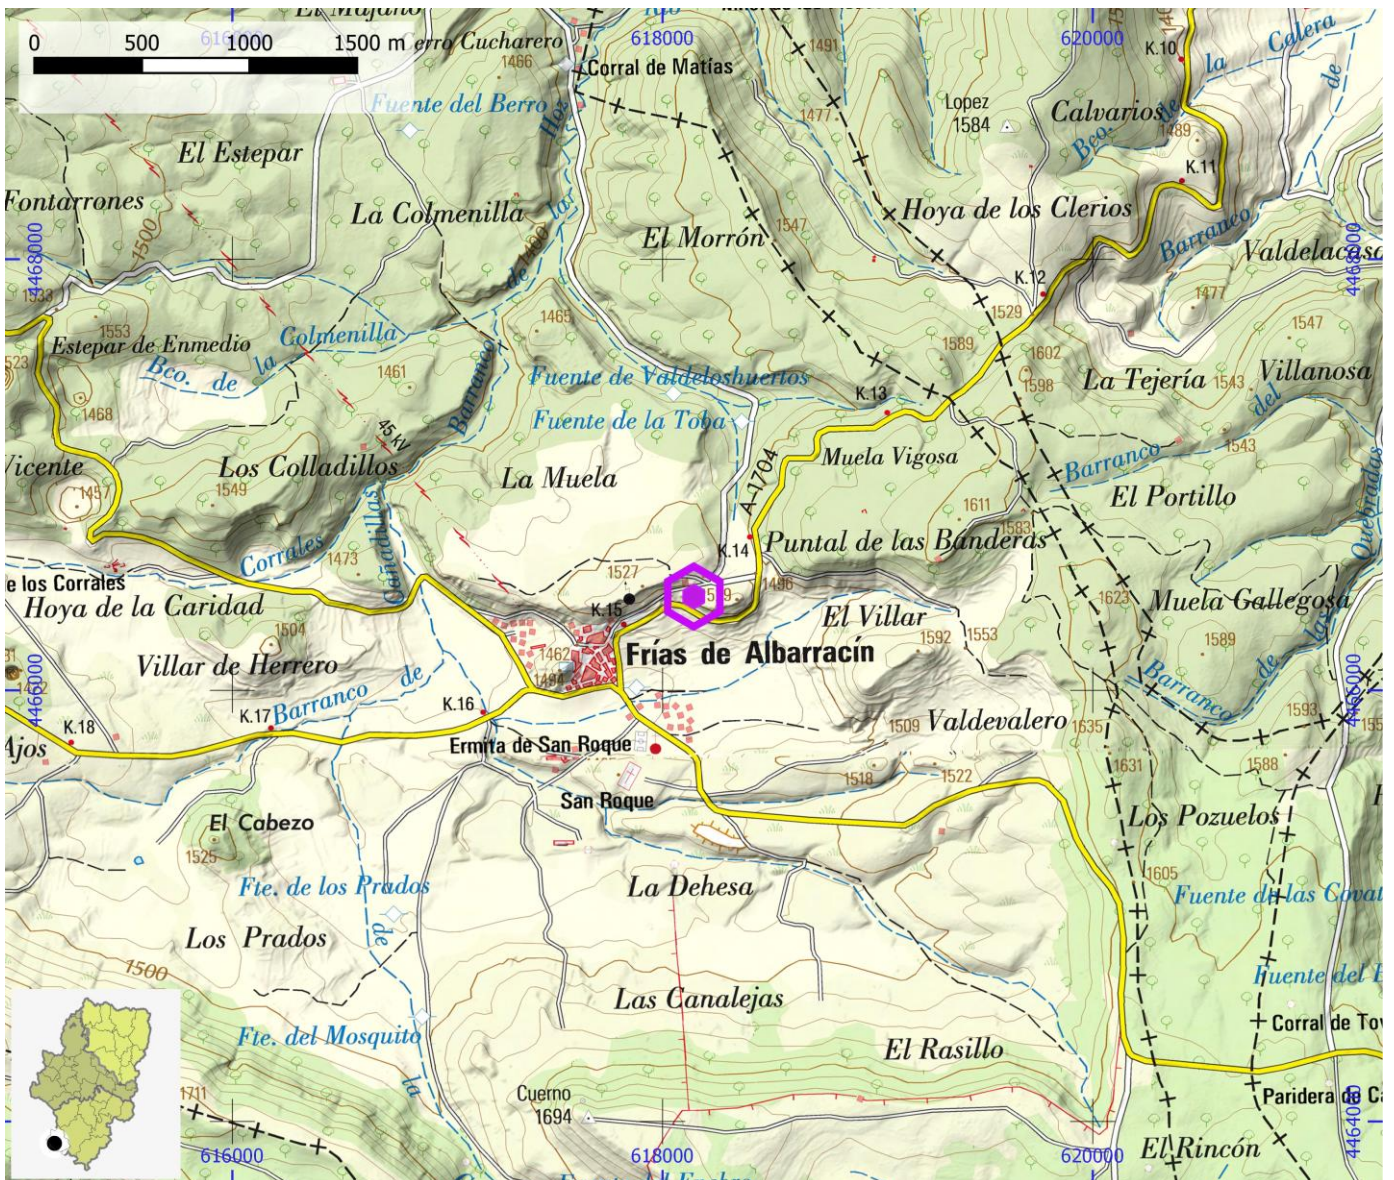

ZONAS DE ESCALADA

ID OMA

ESC093

NOMBRE Frías de Albarracín

COMARCA Sierra de Albarracín

PROVINCIA

Teruel

INFORMACIÓN TÉCNICA

NÚMERO DE VÍAS	LONGITUD MÁXIMA	LONGITUD MEDIA	GRADO MÍNIMO	GRADO MÁXIMO
11	18	0	4	6b

ESCALADA DEPORTIVA

SI

ESCALADA VARIOS LARGOS

ESCALADA DE BLOQUE

UTM - COORDENADA X (m)

618.146

UTM - COORDENADA Y (m)

4.466.435

ALTITUD (m)

1.500

ENLACE WEB 1

ENLACE WEB 2