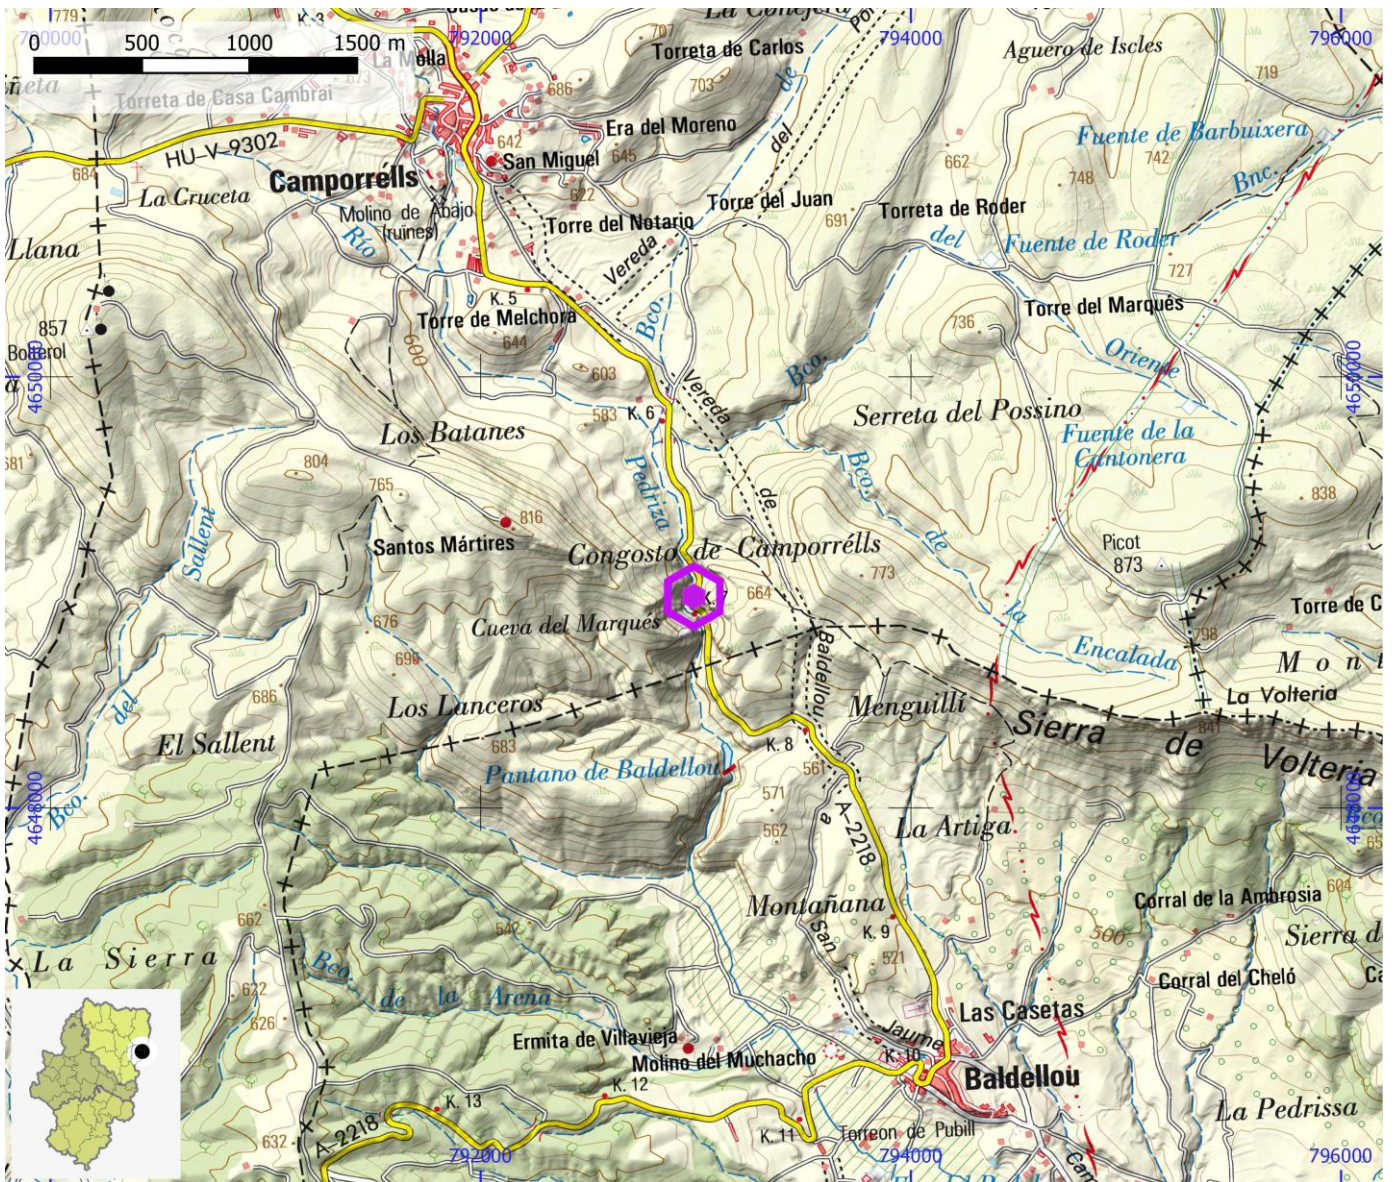

ZONAS DE ESCALADA

ID OMA

ESC055

NOMBRE Baldellou

COMARCA La Litera / La Litera

PROVINCIA Huesca

INFORMACIÓN TÉCNICA

NÚMERO DE VÍAS	LONGITUD MÁXIMA	LONGITUD MEDIA	GRADO MÍNIMO	GRADO MÁXIMO
12	25	0	4a	7a

ESCALADA DEPORTIVA	ESCALADA VARIOS LARGOS	ESCALADA DE BLOQUE
SI		

UTM - COORDENADA X (m) 792.991   **UTM - COORDENADA Y (m)** 4.648.981   **ALTITUD (m)** 545

ENLACE WEB 1 <https://climbingaway.fr/es/escuela-escalada/baldellou-la-kupula>

ENLACE WEB 2 <https://www.thecrag.com/climbing/spain/baldellou>