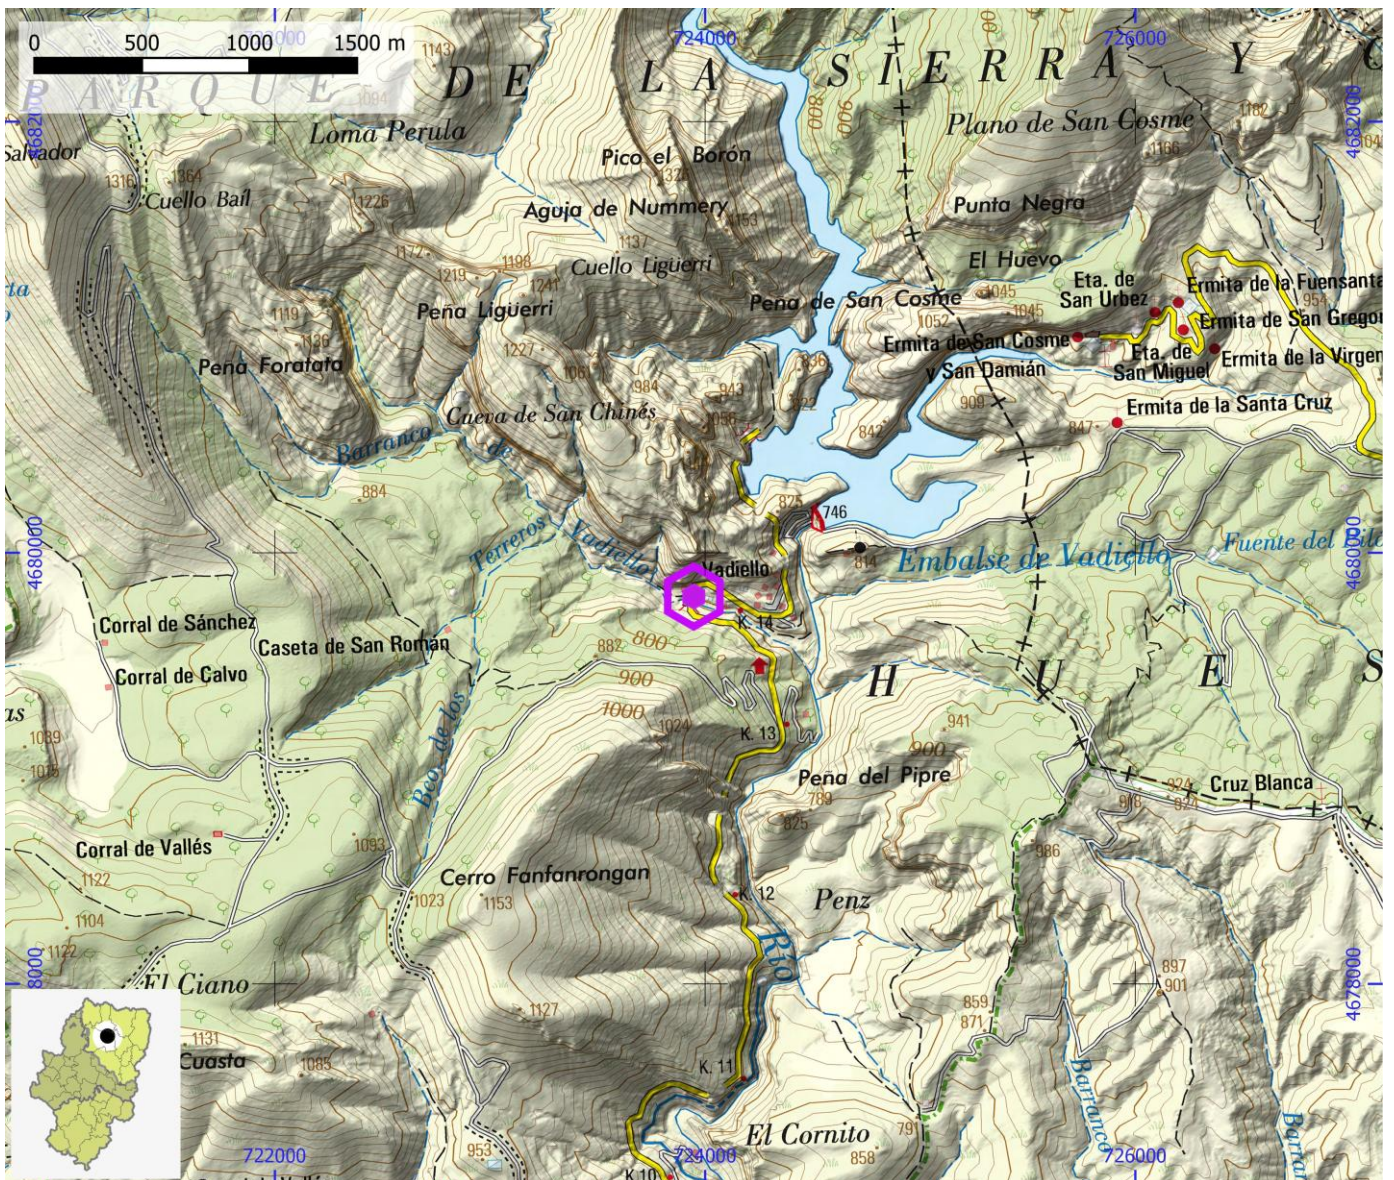

UTM - COORDENADA X (m) 723.948 **UTM - COORDENADA Y (m)** 4.679.797 **ALTITUD (m)** 715

ENLACE WEB 1 <https://climbingaway.fr/es/escuela-escalada/vadiello-pared-entrenamiento>

ENLACE WEB 2 <https://www.thecrag.com/es/escalar/spain/huesca-area/area/1845407394>