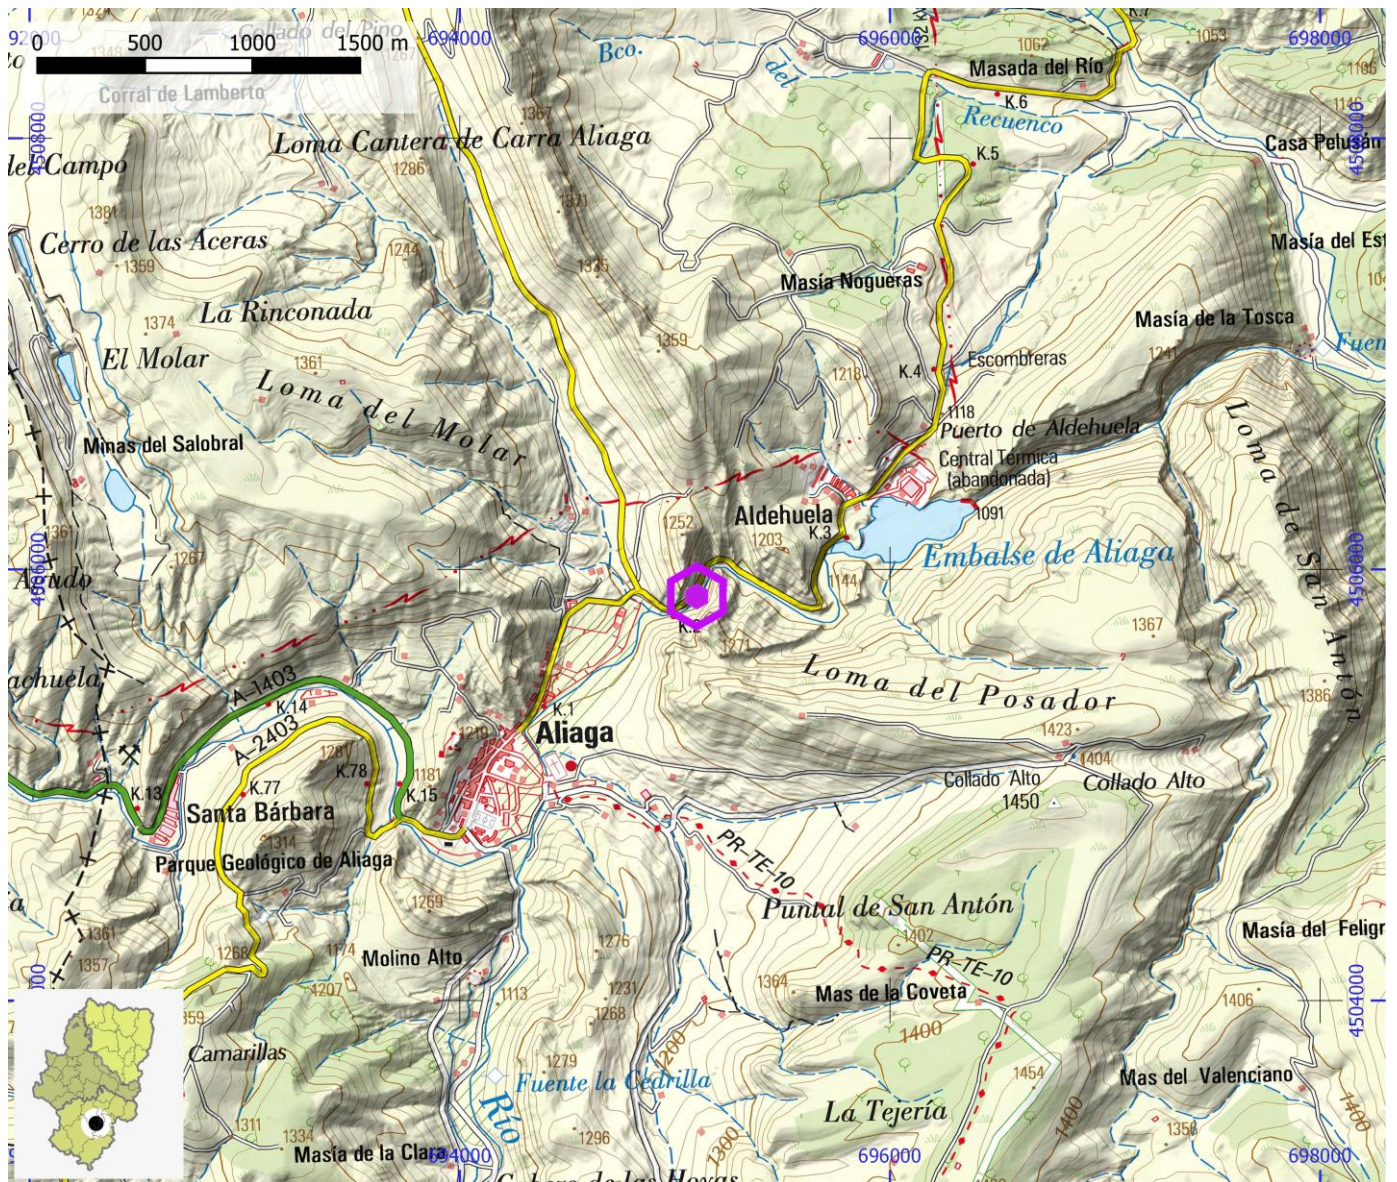

ZONAS DE ESCALADA

ID OMA

ESC075

NOMBRE Aliaga

COMARCA Cuencas Mineras

PROVINCIA Teruel

INFORMACIÓN TÉCNICA

NÚMERO DE VÍAS	LONGITUD MÁXIMA	LONGITUD MEDIA	GRADO MÍNIMO	GRADO MÁXIMO
24	60	0	4	7b

ESCALADA DEPORTIVA	ESCALADA VARIOS LARGOS	ESCALADA DE BLOQUE
SI	SI	SI

UTM - COORDENADA X (m) 695.102   **UTM - COORDENADA Y (m)** 4.505.874   **ALTITUD (m)** 1.120

ENLACE WEB 1

ENLACE WEB 2 <https://www.thecrag.com/climbing/spain/aliaga>