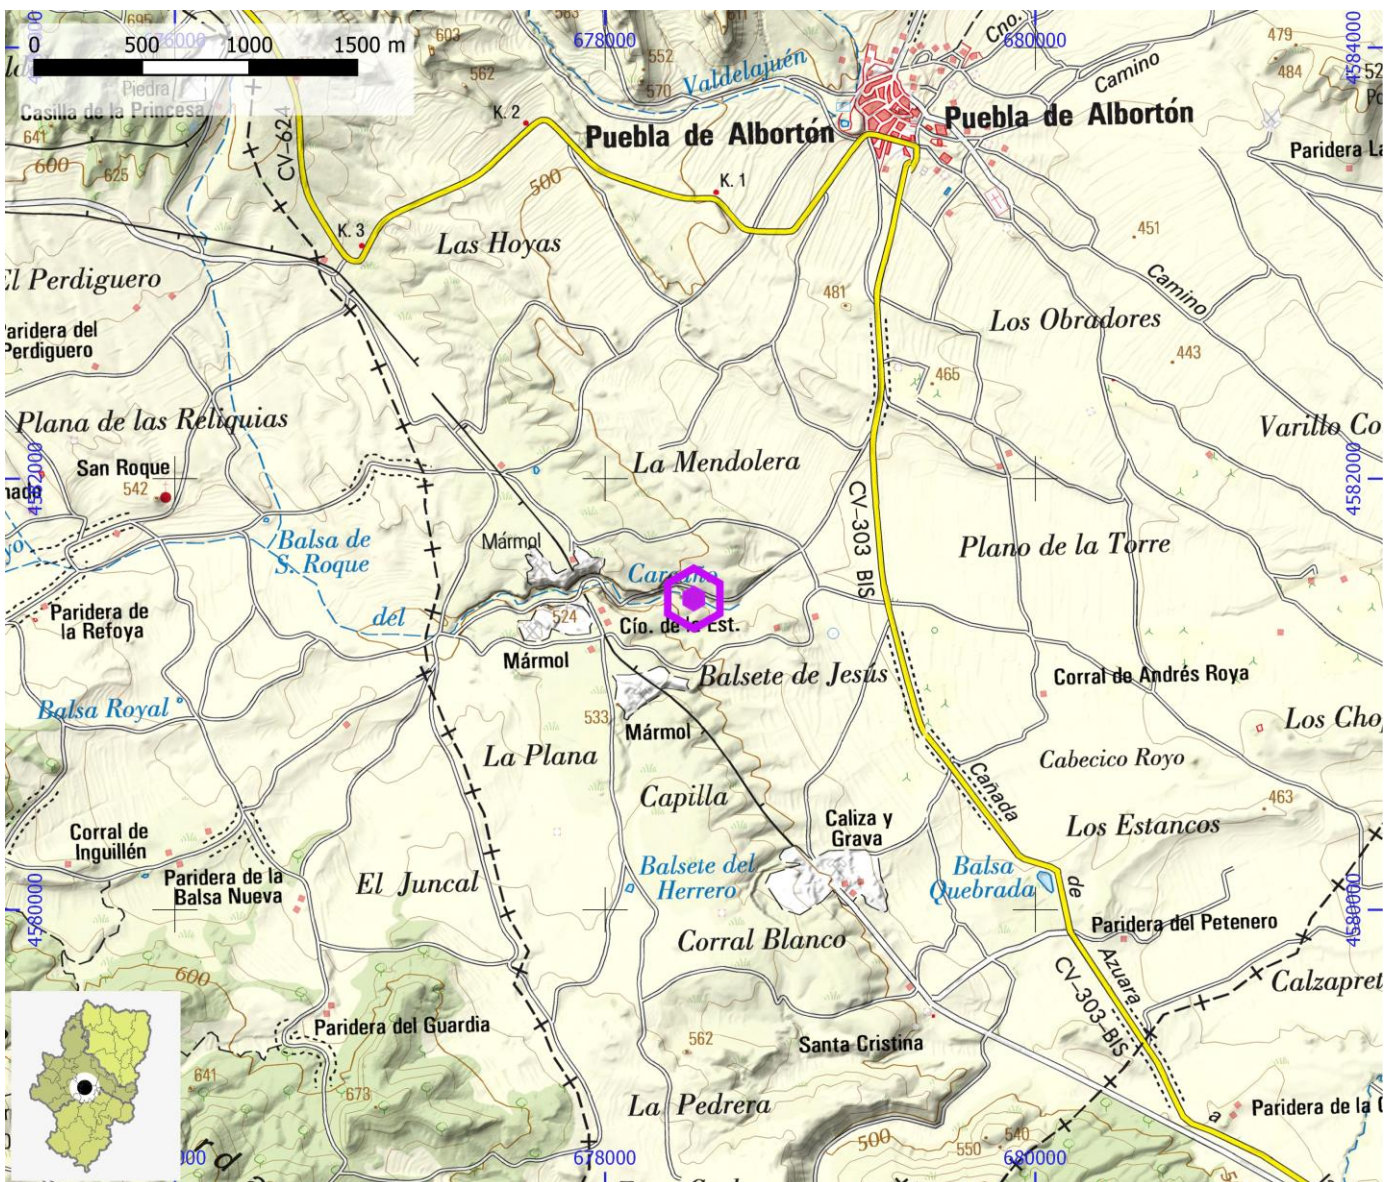

ENLACE WEB 1 <https://climbingaway.fr/es/escuela-escalada/foz-de-zafrane>

ENLACE WEB 2 <https://www.thecrag.com/climbing/spain/la-pueblo-de-alborton/area/2275792638>

ZONAS DE ESCALADA

ID OMA

ESC071

NOMBRE Almonacid de la Cuba