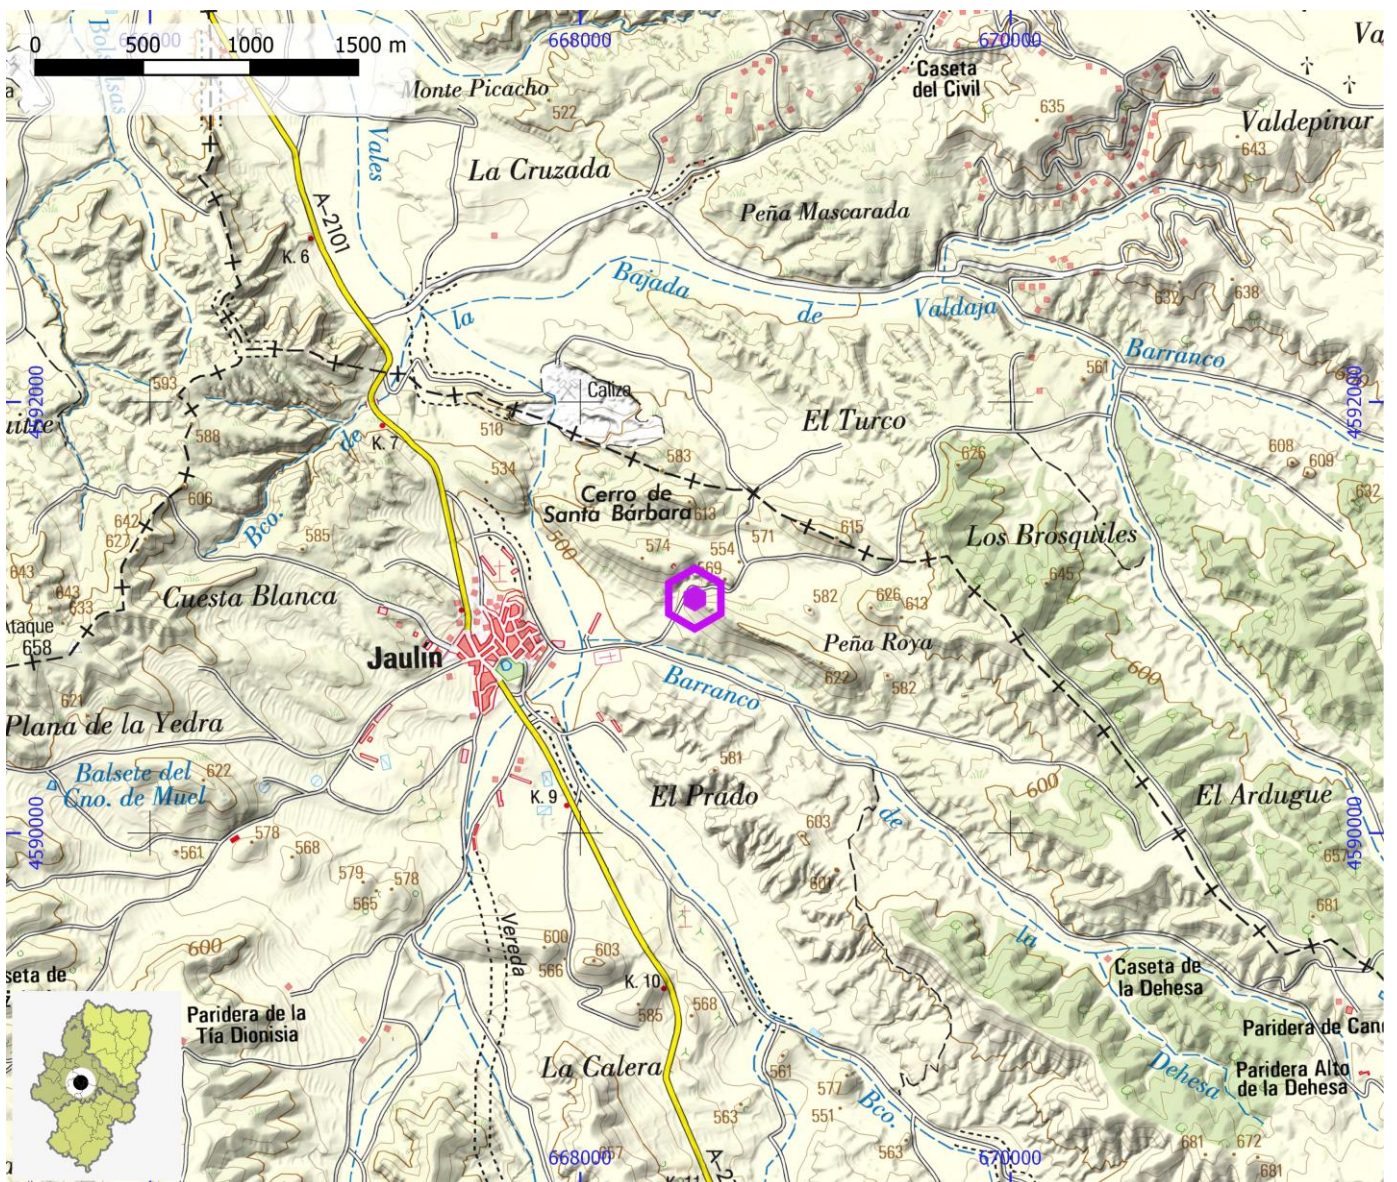

ZONAS DE ESCALADA

ID OMA

ESC069

NOMBRE Jaulín

COMARCA D.C. Zaragoza

PROVINCIA Zaragoza

INFORMACIÓN TÉCNICA

NÚMERO DE VÍAS	LONGITUD MÁXIMA	LONGITUD MEDIA	GRADO MÍNIMO	GRADO MÁXIMO
36	40	20	4b	8a

ESCALADA DEPORTIVA	ESCALADA VARIOS LARGOS	ESCALADA DE BLOQUE
SI		

UTM - COORDENADA X (m) 668.533   **UTM - COORDENADA Y (m)** 4.591.088   **ALTITUD (m)** 555

ENLACE WEB 1 <https://climbingaway.fr/es/escuela-escalada/jaulin>

ENLACE WEB 2 <https://www.thecrag.com/climbing/spain/jaulin>