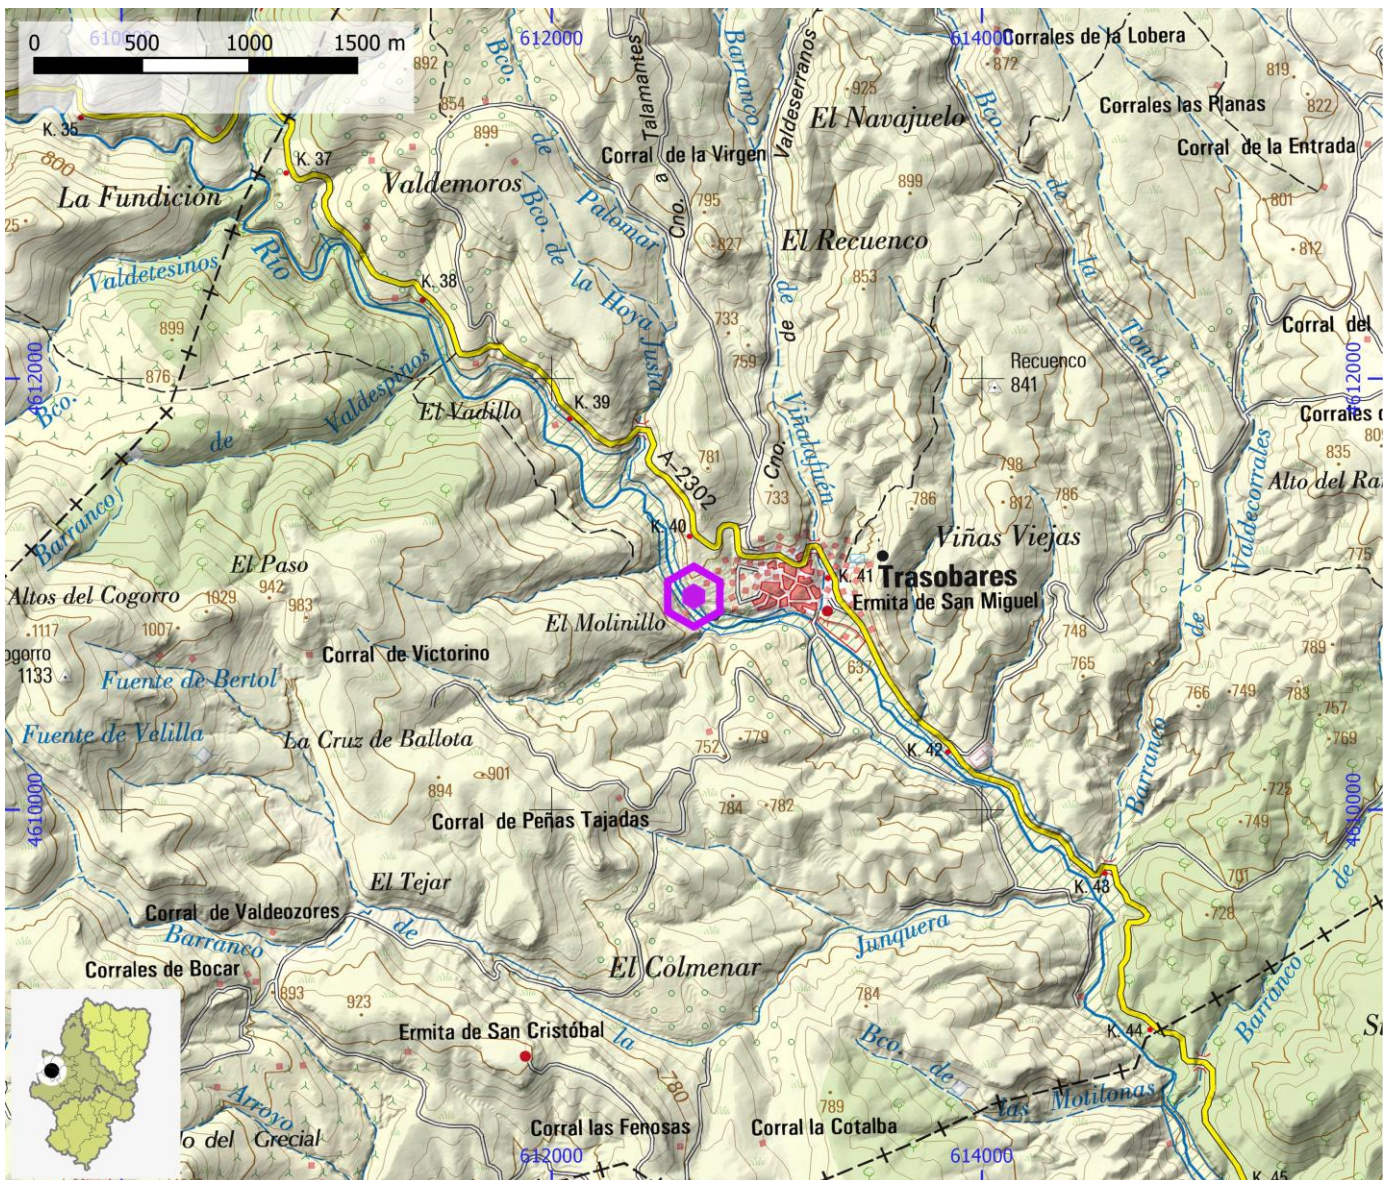

ZONAS DE ESCALADA

ID OMA

ESC064

NOMBRE Trasobares

COMARCA Aranda

PROVINCIA Zaragoza

INFORMACIÓN TÉCNICA

NÚMERO DE VÍAS	LONGITUD MÁXIMA	LONGITUD MEDIA	GRADO MÍNIMO	GRADO MÁXIMO
30	25	15	6a	7a

ESCALADA DEPORTIVA	ESCALADA VARIOS LARGOS	ESCALADA DE BLOQUE
SI		

UTM - COORDENADA X (m) 612.661 **UTM - COORDENADA Y (m)** 4.610.989 **ALTITUD (m)** 670

ENLACE WEB 1 <https://climbingaway.fr/es/escuela-escalada/trasobares>

ENLACE WEB 2 <https://www.thecrag.com/climbing/spain/trasobares>