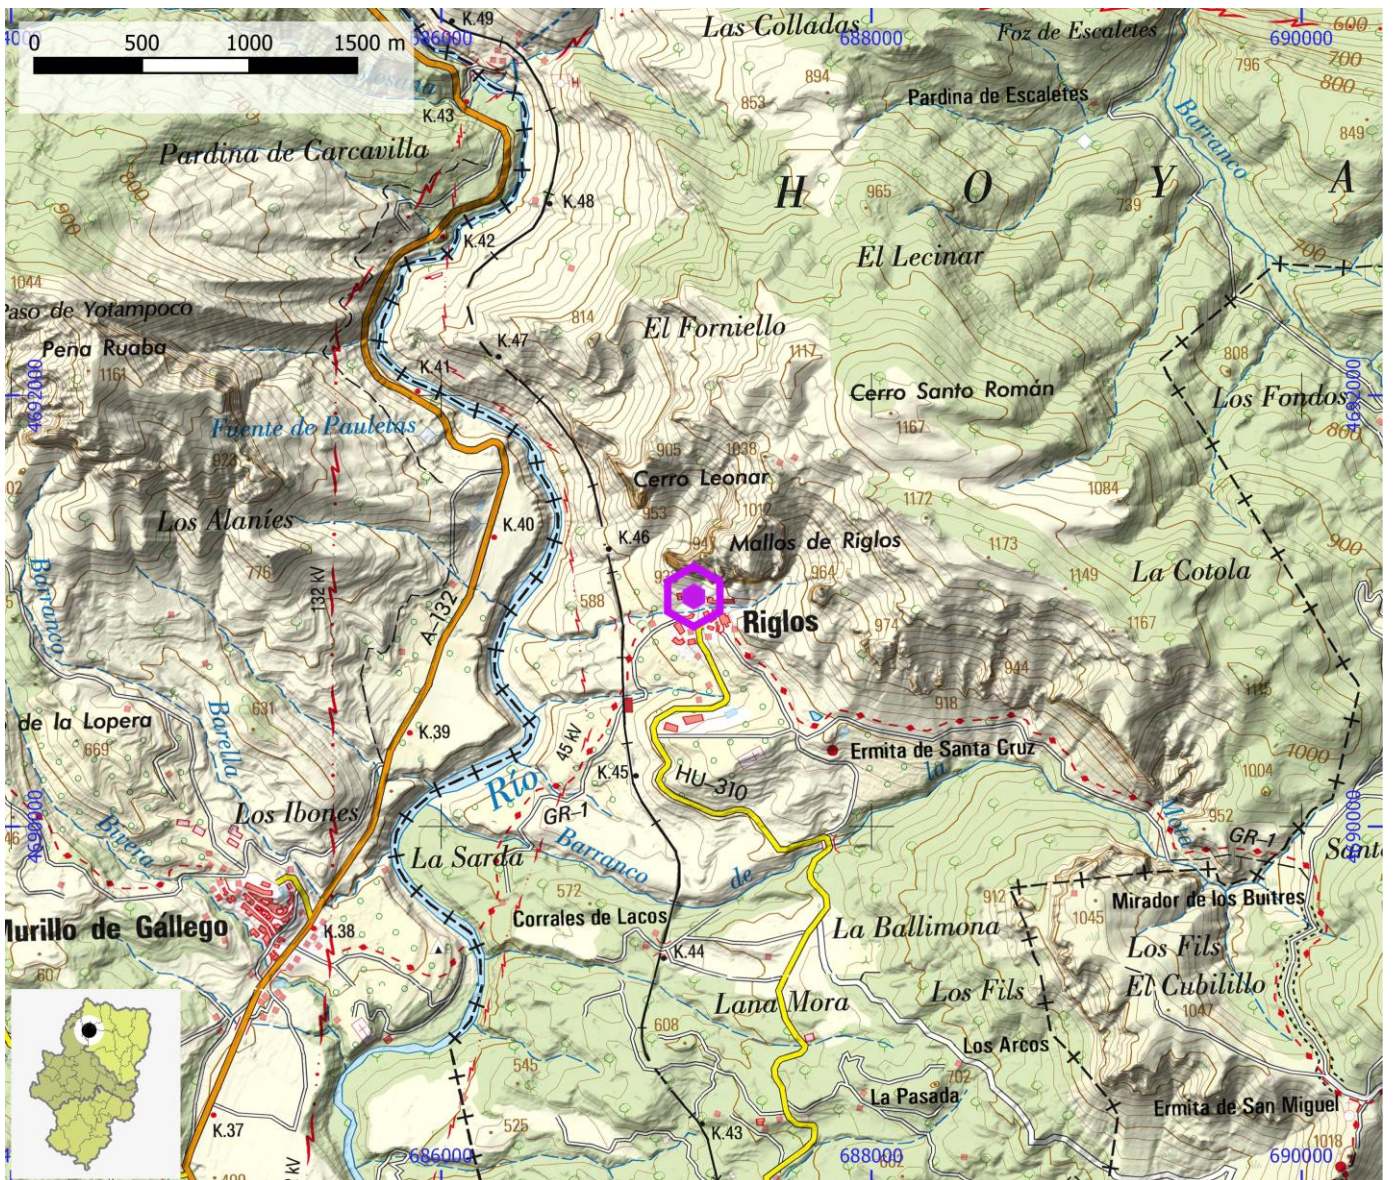

ZONAS DE ESCALADA

ID OMA

ESC038

NOMBRE Riglos

COMARCA Hoya de Huesca / Plana de Uesca

PROVINCIA Huesca

INFORMACIÓN TÉCNICA

NÚMERO DE VÍAS	LONGITUD MÁXIMA	LONGITUD MEDIA	GRADO MÍNIMO	GRADO MÁXIMO
200	300	200	4b	7c
ESCALADA DEPORTIVA		ESCALADA VARIOS LARGOS		ESCALADA DE BLOQUE
SI		SI		SI

UTM - COORDENADA X (m) 687.174   **UTM - COORDENADA Y (m)** 4.691.067   **ALTITUD (m)** 665

ENLACE WEB 1 <https://climbingaway.fr/es/escuela-escalada/riglos>

ENLACE WEB 2 <https://www.thecrag.com/es/escalar/spain/riglos>