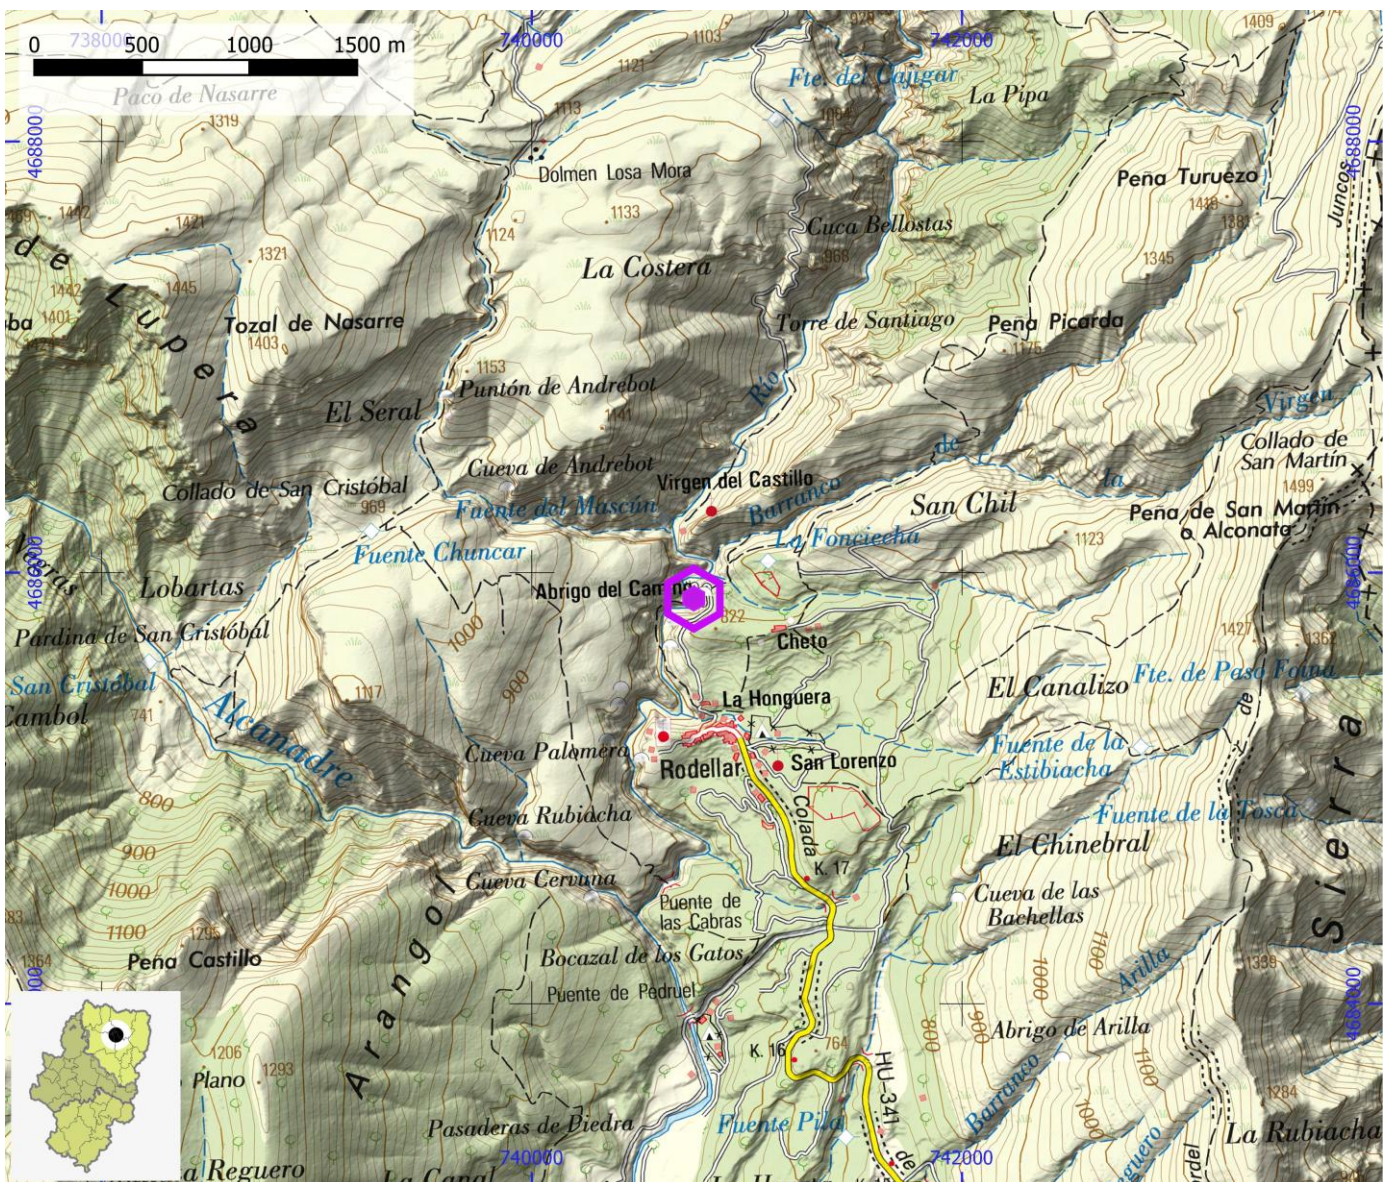

ENLACE WEB 1 <https://climbingaway.fr/es/escuela-escalada/rodellar>

ENLACE WEB 2 <https://www.thecrag.com/es/escalar/spain/rodellar>

ZONAS DE ESCALADA

ID OMA

ESC047

NOMBRE Alquézar

COMARCA Somontano de Barbastro