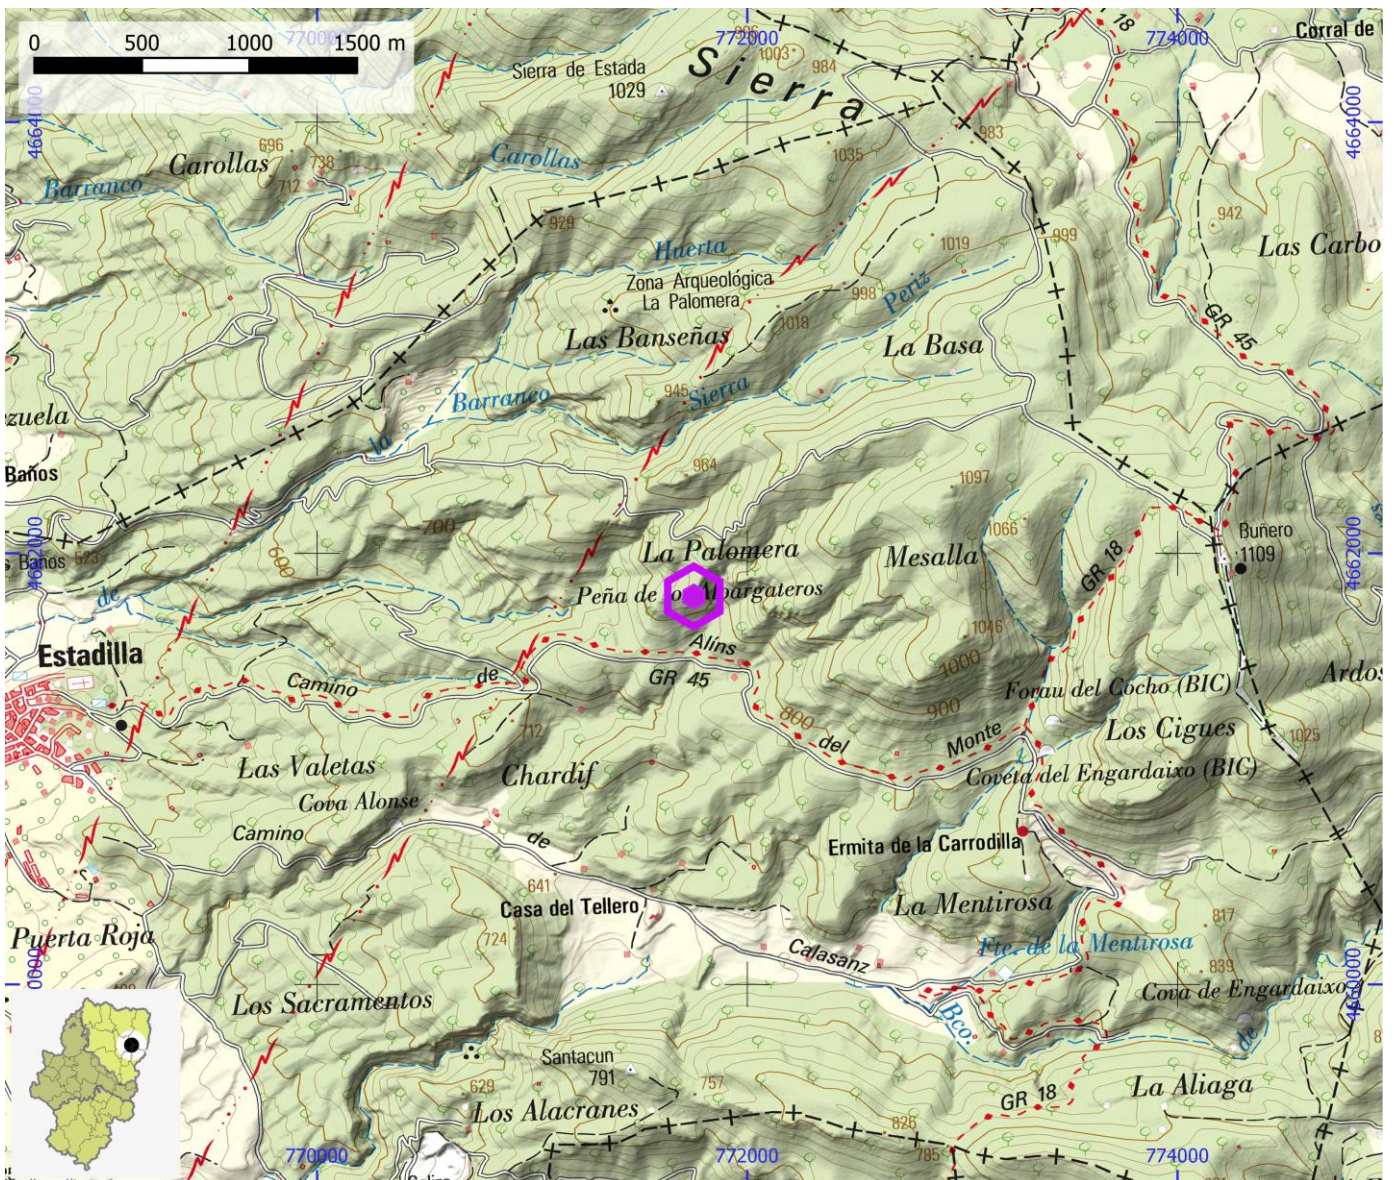

ZONAS DE ESCALADA

ID OMA

ESC051

NOMBRE Pared de los Alpargateros

COMARCA Somontano de Barbastro

PROVINCIA Huesca

INFORMACIÓN TÉCNICA

NÚMERO DE VÍAS	LONGITUD MÁXIMA	LONGITUD MEDIA	GRADO MÍNIMO	GRADO MÁXIMO
15	35	0	5c	6a

ESCALADA DEPORTIVA	ESCALADA VARIOS LARGOS	ESCALADA DE BLOQUE
SI		

UTM - COORDENADA X (m) 771.751   **UTM - COORDENADA Y (m)** 4.661.800   **ALTITUD (m)** 840

ENLACE WEB 1 <https://climbingaway.fr/es/escuela-escalada/pared-de-los-arpargateros>

ENLACE WEB 2