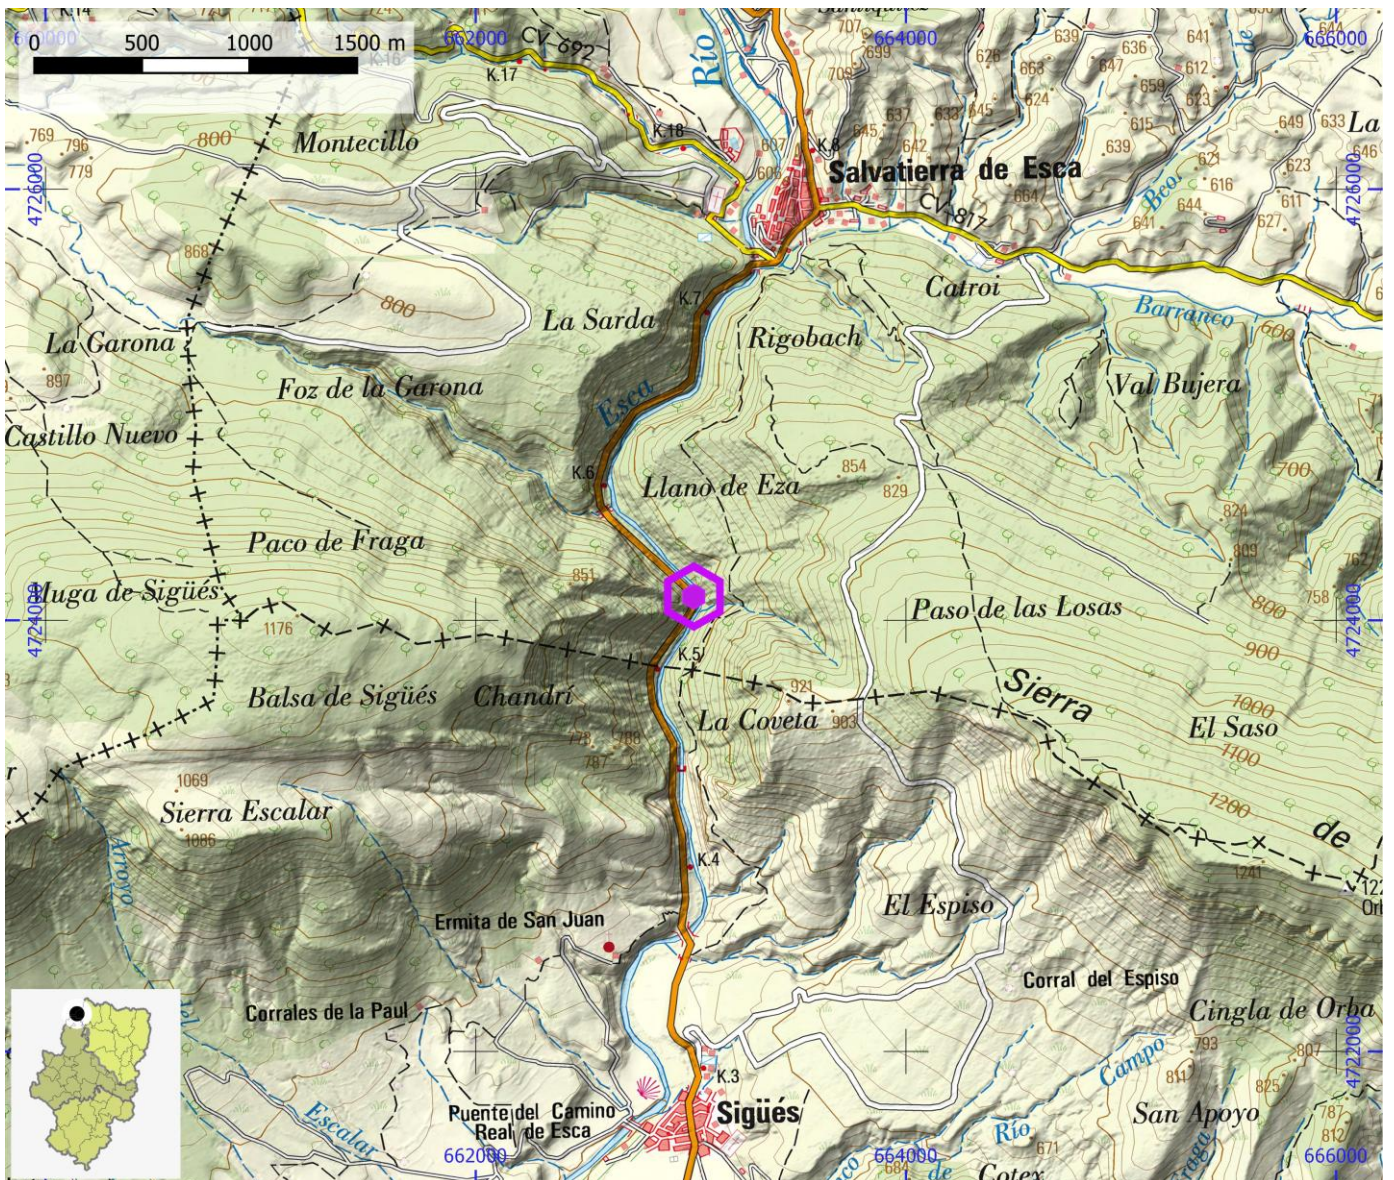

ZONAS DE ESCALADA

ID OMA

ESC001

NOMBRE Foz de Sigüés

COMARCA La Jacetania

PROVINCIA Zaragoza

INFORMACIÓN TÉCNICA

NÚMERO DE VÍAS	LONGITUD MÁXIMA	LONGITUD MEDIA	GRADO MÍNIMO	GRADO MÁXIMO
53	30	20	6c	8a

ESCALADA DEPORTIVA

ESCALADA VARIOS LARGOS

ESCALADA DE BLOQUE

SI

UTM - COORDENADA X (m) 663.014

UTM - COORDENADA Y (m) 4.724.111

ALTITUD (m) 540

ENLACE WEB 1 <https://climbingaway.fr/es/escuela-escalada/foz-de-sigues>

ENLACE WEB 2 <https://www.thecrag.com/climbing/spain/huesca-area/area/1714023813>