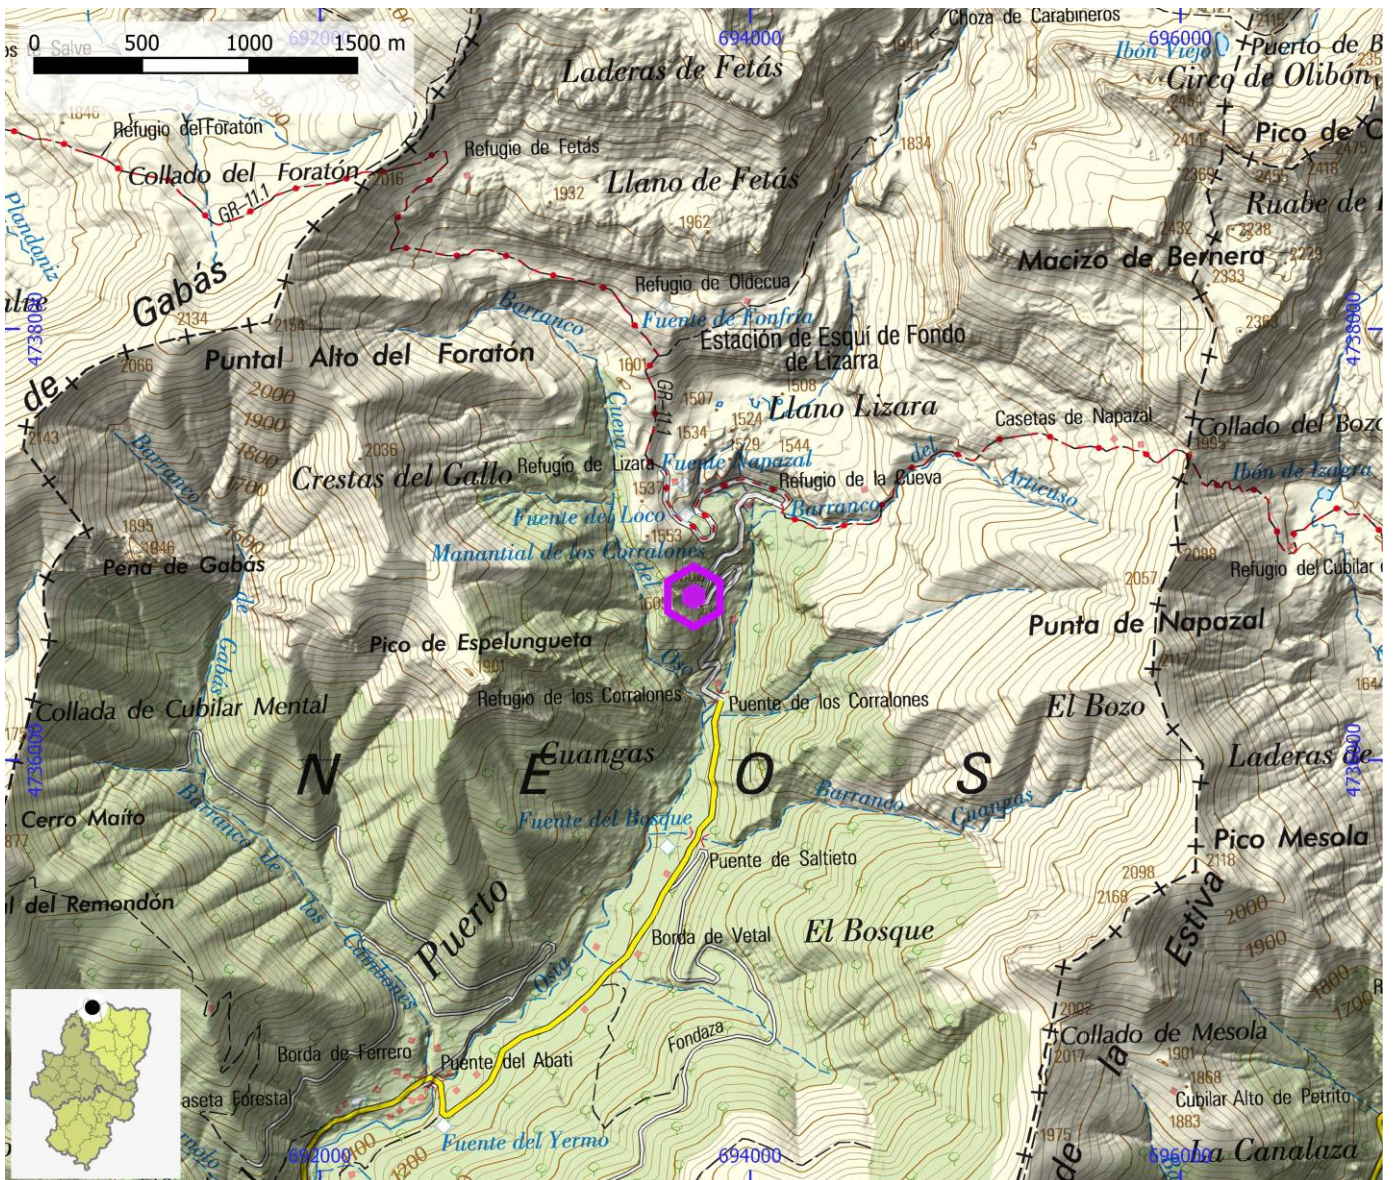

ZONAS DE ESCALADA

ID OMA

ESC004

NOMBRE Lizara

COMARCA La Jacetania

PROVINCIA Huesca

INFORMACIÓN TÉCNICA

NÚMERO DE VÍAS	LONGITUD MÁXIMA	LONGITUD MEDIA	GRADO MÍNIMO	GRADO MÁXIMO
10	20	20	3a	7b
ESCALADA DEPORTIVA		ESCALADA VARIOS LARGOS	ESCALADA DE BLOQUE	
SI				

UTM - COORDENADA X (m) 693.738 **UTM - COORDENADA Y (m)** 4.736.759 **ALTITUD (m)** 1.435

ENLACE WEB 1 <https://climbingaway.fr/es/escuela-escalada/lizara>

ENLACE WEB 2 <https://www.thecrag.com/climbing/spain/huesca-area/area/4046114241>