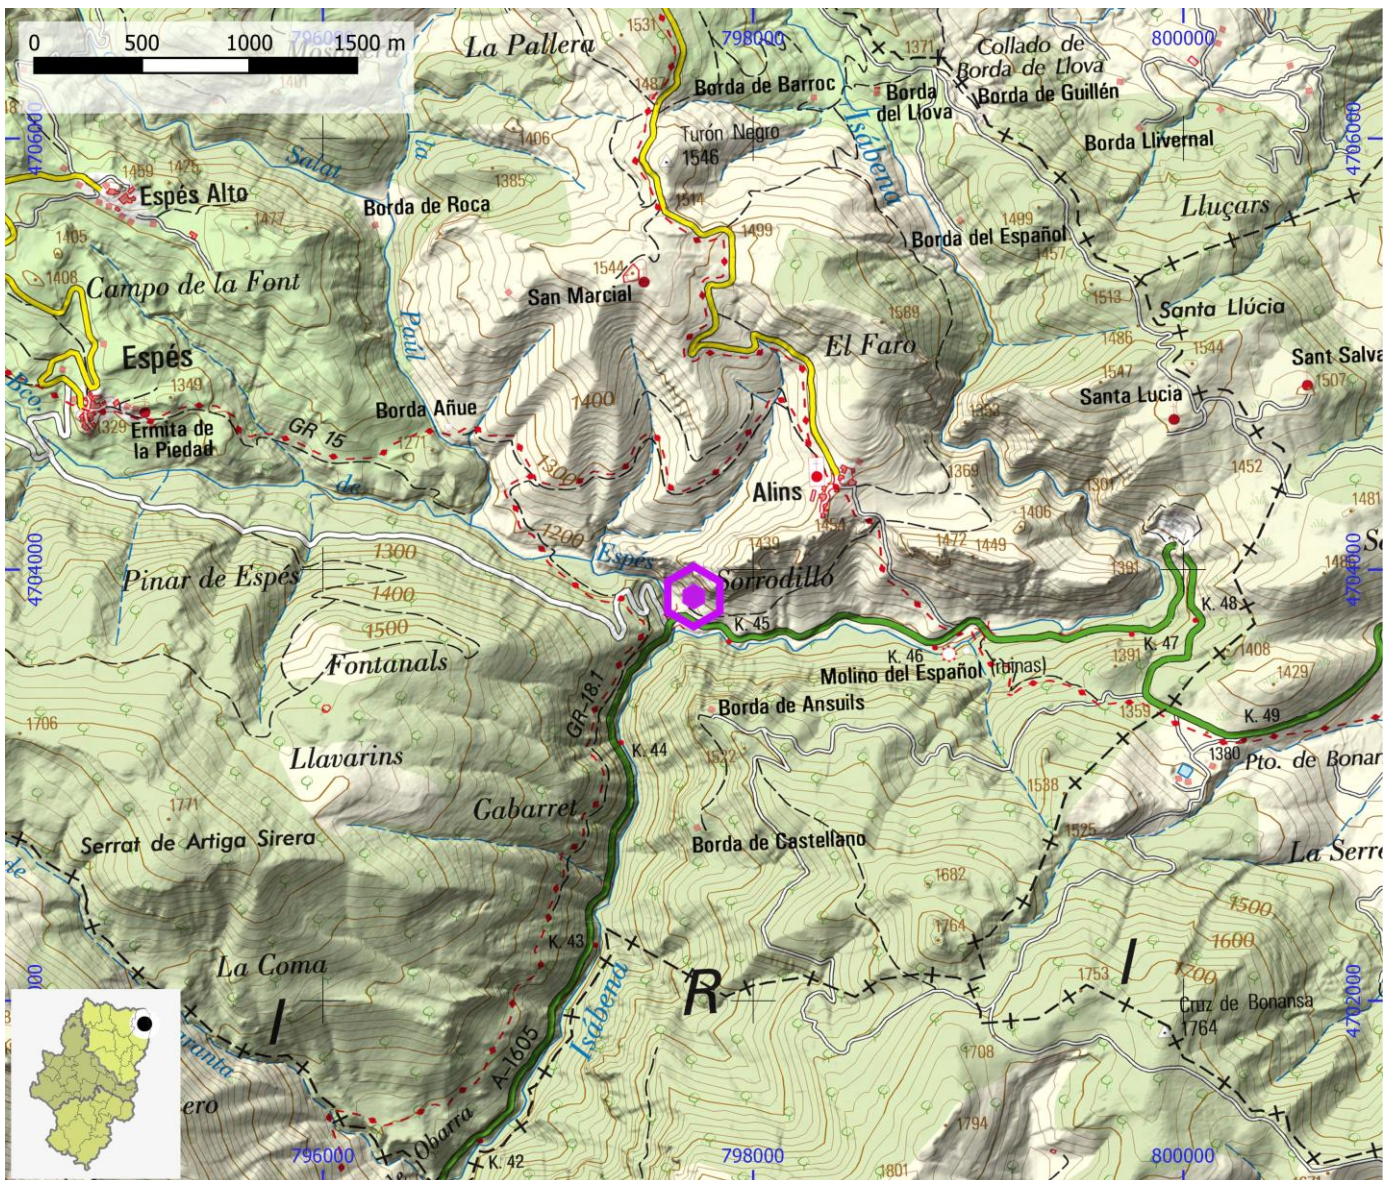

ZONAS DE ESCALADA

ID OMA

ESC034

NOMBRE Isábena

COMARCA La Ribagorza

PROVINCIA Huesca

INFORMACIÓN TÉCNICA

NÚMERO DE VÍAS	LONGITUD MÁXIMA	LONGITUD MEDIA	GRADO MÍNIMO	GRADO MÁXIMO
25	200	100	5b	6c

ESCALADA DEPORTIVA	ESCALADA VARIOS LARGOS	ESCALADA DE BLOQUE
SI	SI	SI

UTM - COORDENADA X (m) 797.724   **UTM - COORDENADA Y (m)** 4.703.875   **ALTITUD (m)** 1.185

ENLACE WEB 1 <https://www.thecrag.com/climbing/spain/valle-de-isabena/alins>

ENLACE WEB 2 <https://www.thecrag.com/climbing/spain/valle-de-isabena/alins/area/155813031>