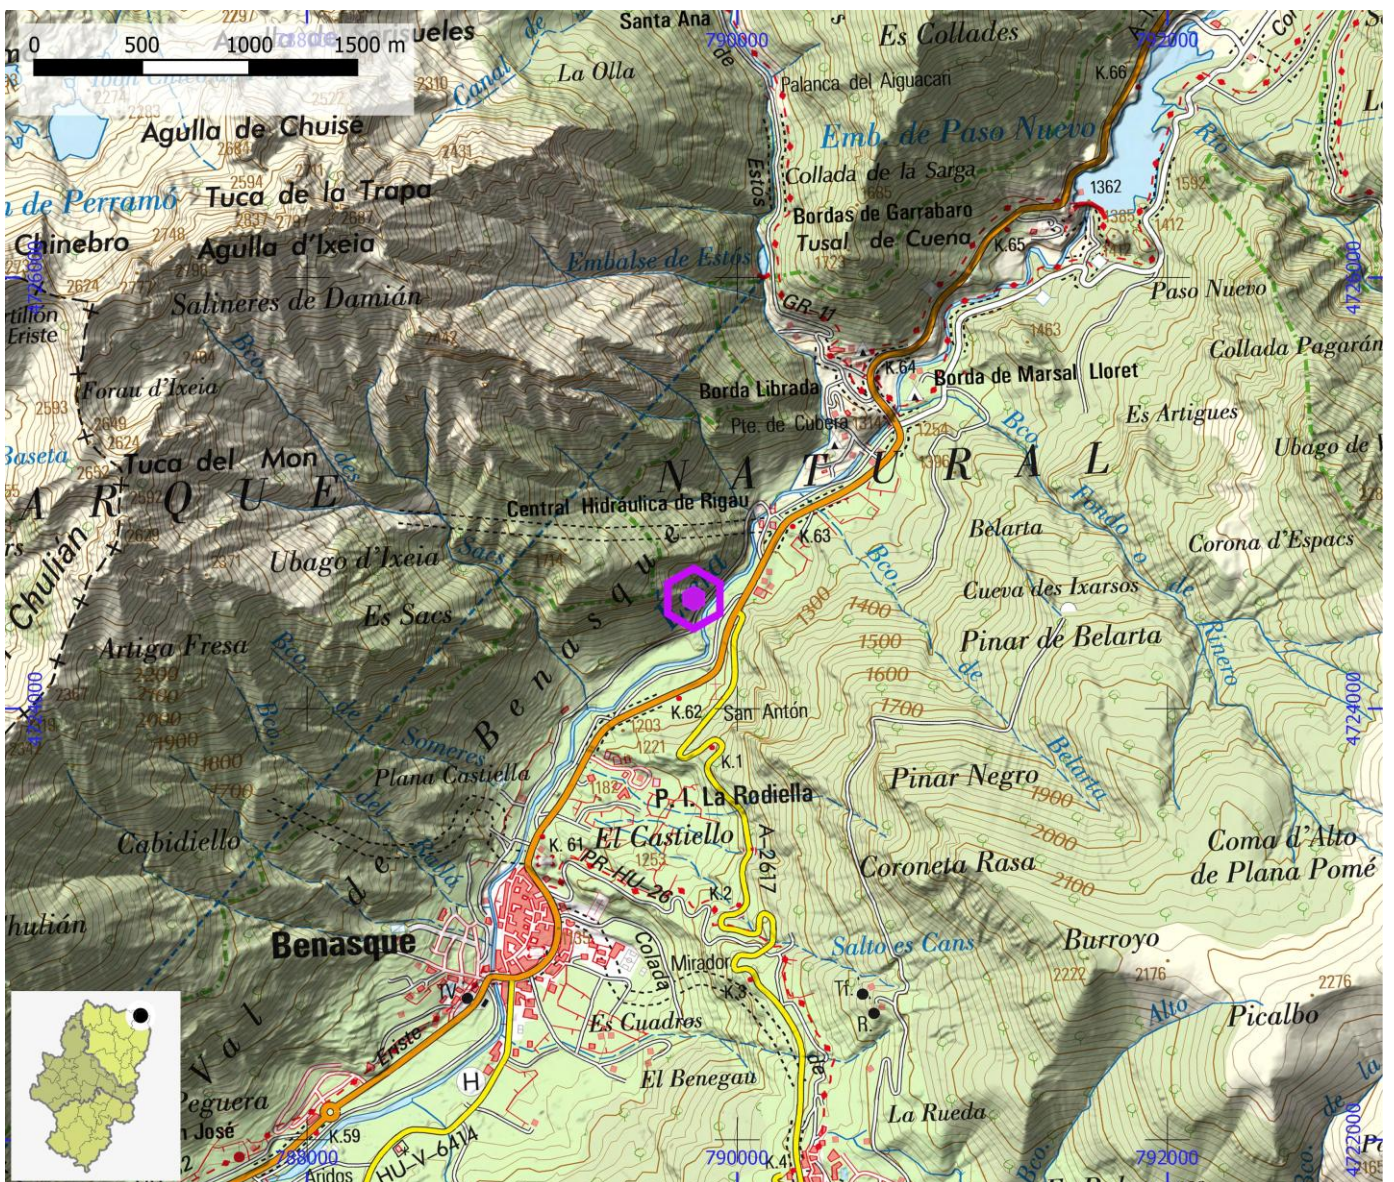

ZONAS DE ESCALADA

ID OMA

ESC028

NOMBRE Els Sacs

COMARCA La Ribagorza

PROVINCIA Huesca

INFORMACIÓN TÉCNICA

NÚMERO DE VÍAS	LONGITUD MÁXIMA	LONGITUD MEDIA	GRADO MÍNIMO	GRADO MÁXIMO
50	65	25	4c	7c

ESCALADA DEPORTIVA	ESCALADA VARIOS LARGOS	ESCALADA DE BLOQUE
SI		

UTM - COORDENADA X (m) 789.798   **UTM - COORDENADA Y (m)** 4.724.511   **ALTITUD (m)** 1.235

ENLACE WEB 1 <https://climbingaway.fr/es/escuela-escalada/sacs>

ENLACE WEB 2 <https://www.thecrag.com/climbing/spain/valle-de-benasque-cerler/els-sacs>