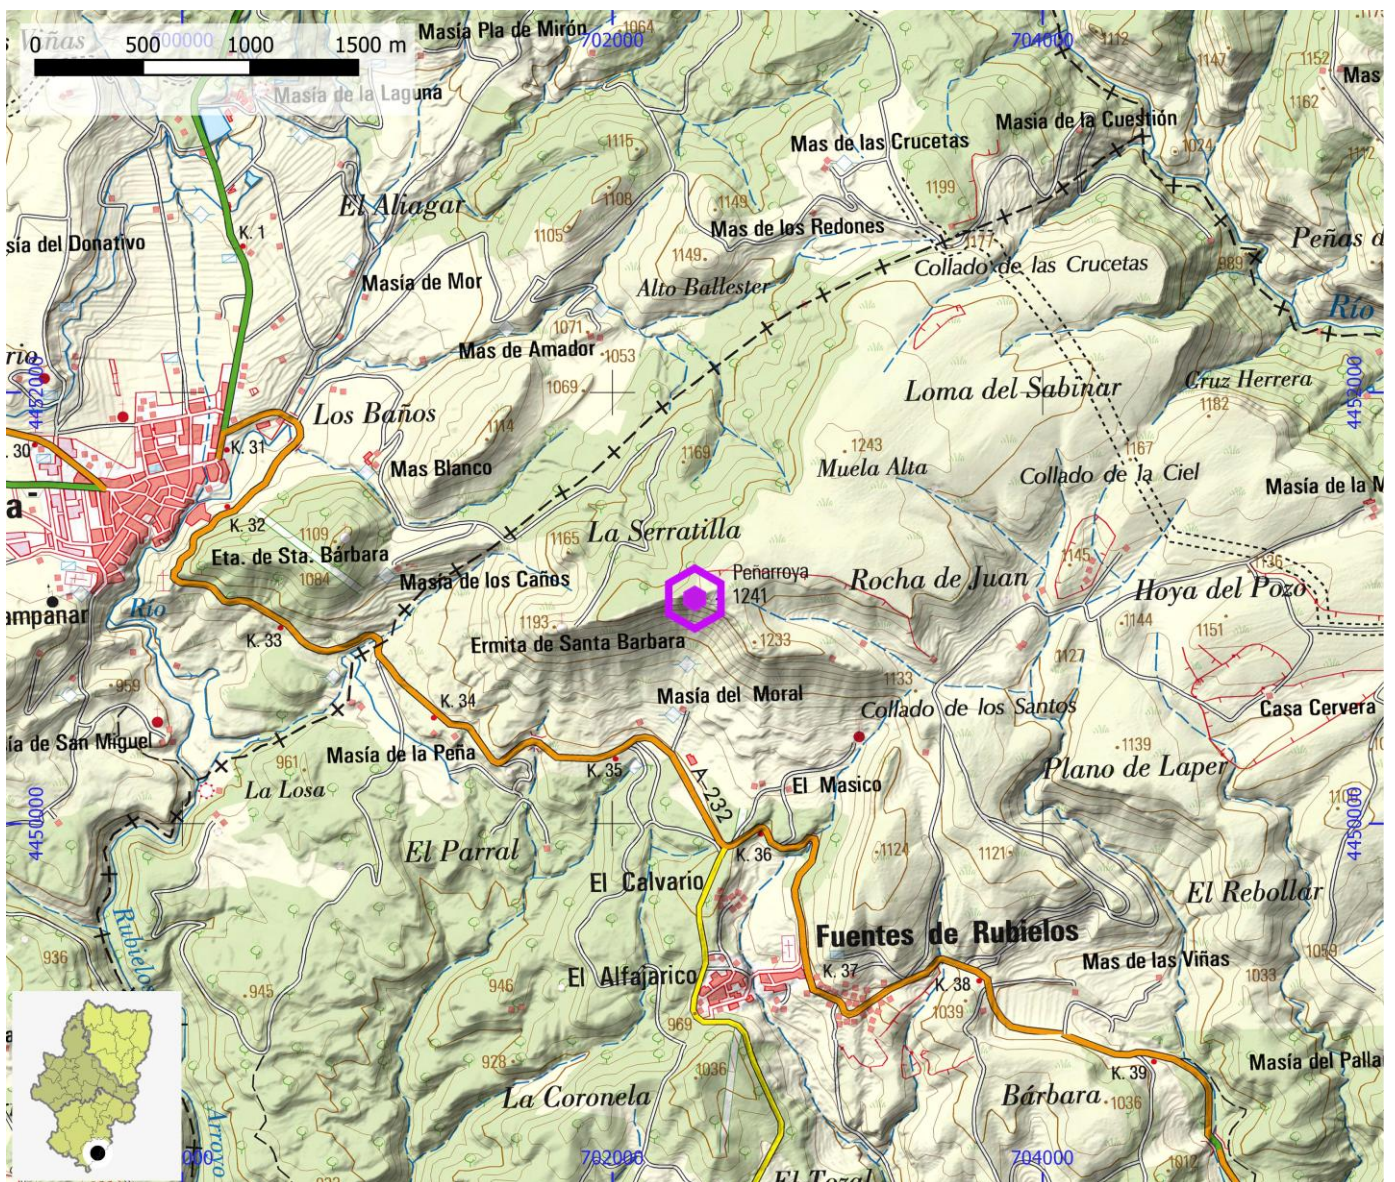

ZONAS DE ESCALADA

ID OMA

ESC095

NOMBRE Peñas de Santa Isabel

COMARCA Gúdar - Javalambre

PROVINCIA Teruel

INFORMACIÓN TÉCNICA

NÚMERO DE VÍAS	LONGITUD MÁXIMA	LONGITUD MEDIA	GRADO MÍNIMO	GRADO MÁXIMO
26	25	0	4	7a

ESCALADA DEPORTIVA

SI

ESCALADA VARIOS LARGOS

ESCALADA DE BLOQUE

UTM - COORDENADA X (m)

702.383

UTM - COORDENADA Y (m)

4.451.044

ALTITUD (m)

1.220

ENLACE WEB 1

ENLACE WEB 2

<https://www.thecrag.com/es/escalar/spain/alto-mijares/area/587113290>