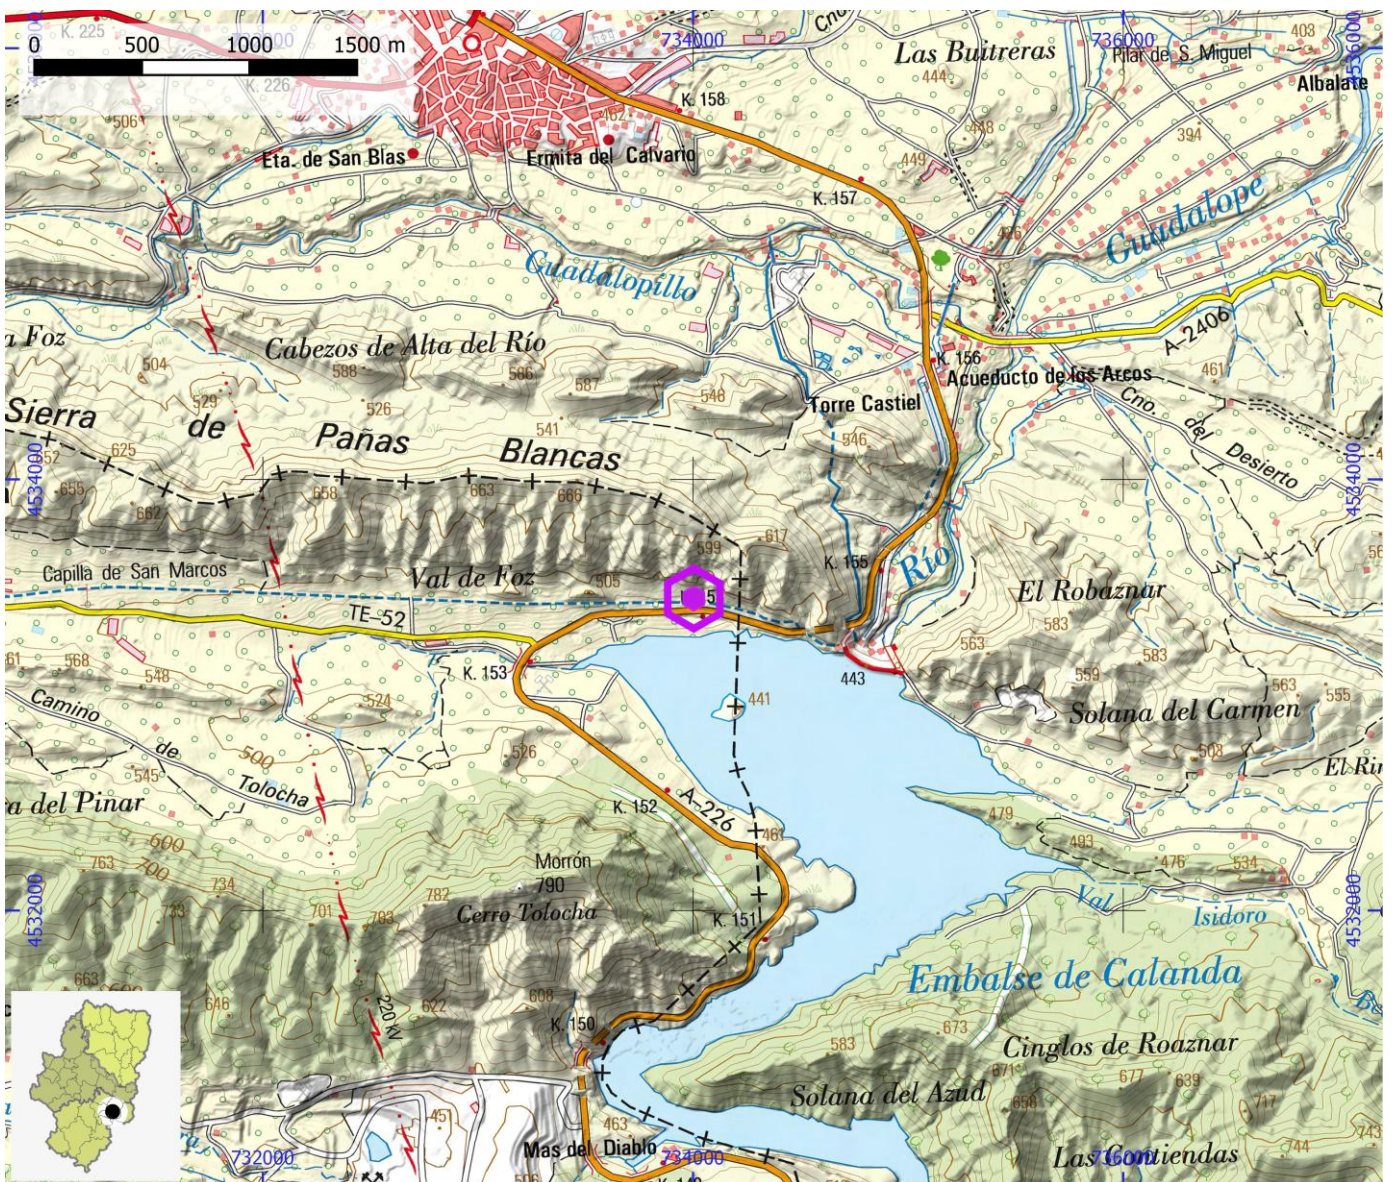

ZONAS DE ESCALADA

ID OMA

ESC077

NOMBRE Calanda

COMARCA Bajo Aragón

PROVINCIA

Teruel

INFORMACIÓN TÉCNICA

NÚMERO DE VÍAS	LONGITUD MÁXIMA	LONGITUD MEDIA	GRADO MÍNIMO	GRADO MÁXIMO
52	28	0	4+	8b+

ESCALADA DEPORTIVA

SI

ESCALADA VARIOS LARGOS

ESCALADA DE BLOQUE

UTM - COORDENADA X (m)

734.004

UTM - COORDENADA Y (m)

4.533.447

ALTITUD (m)

460

ENLACE WEB 1

<https://climbingaway.fr/es/escuela-escalada/calanda>

ENLACE WEB 2