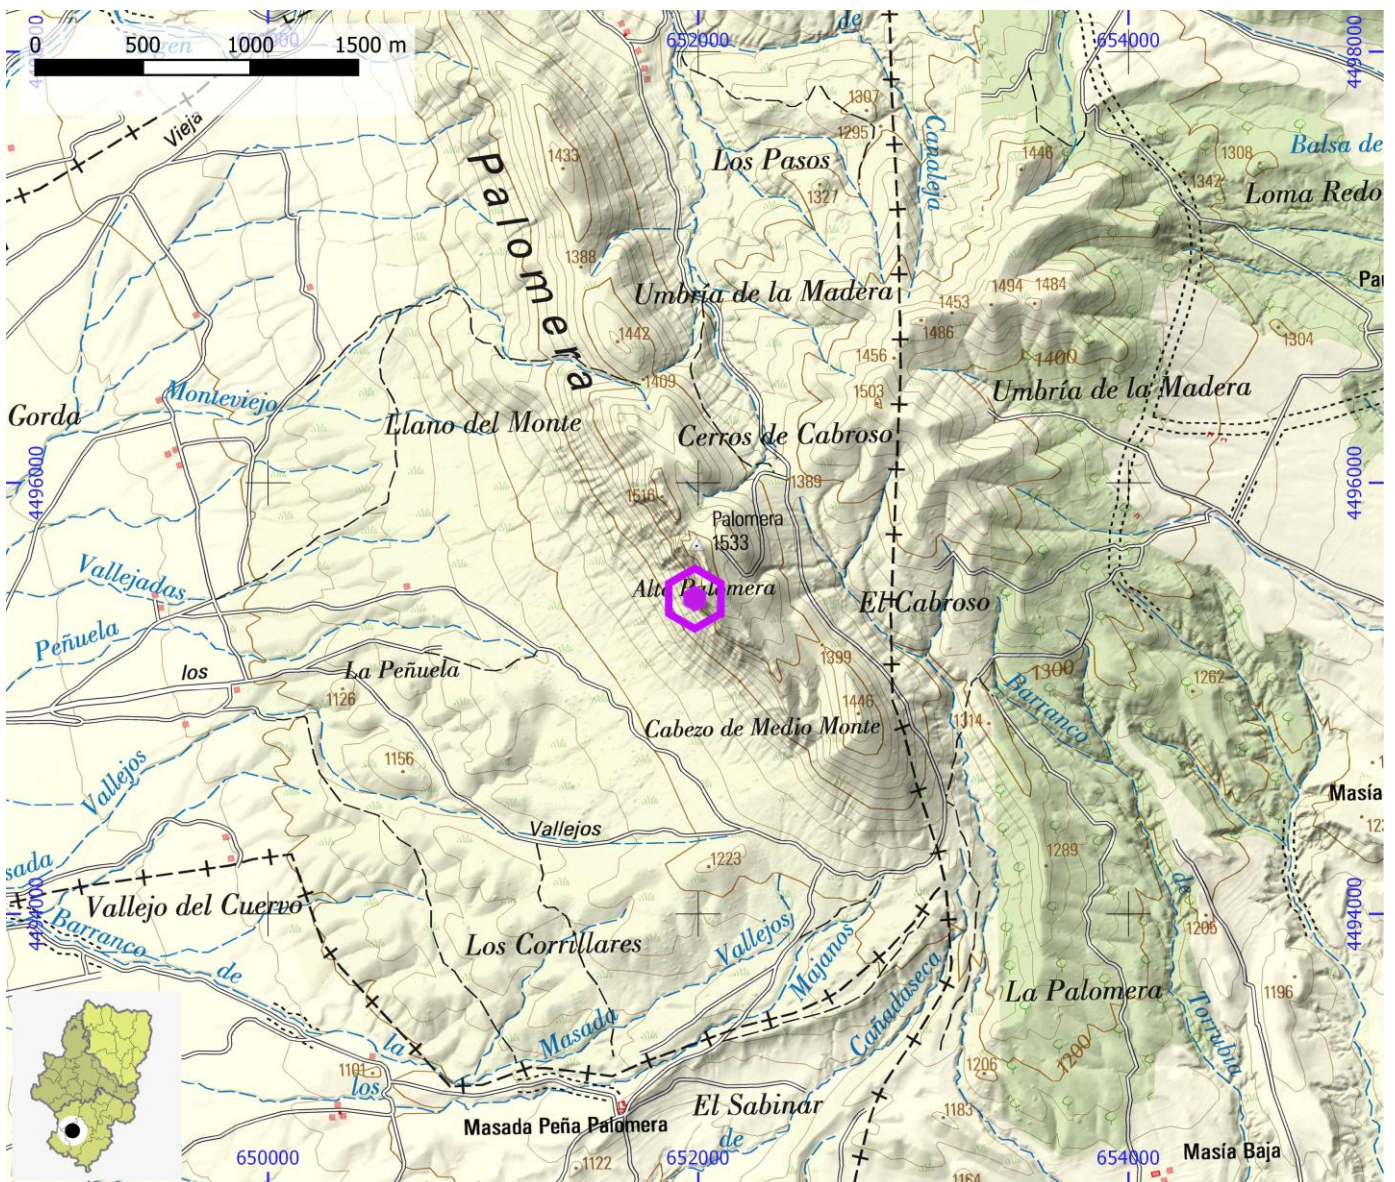

UTM - COORDENADA Y (m) 4.495.463

ALTITUD (m) 1.445

ENLACE WEB 1

ENLACE WEB 2

ZONAS DE ESCALADA

ID OMA

ESC079

NOMBRE Bco. Altabás - Alfambra