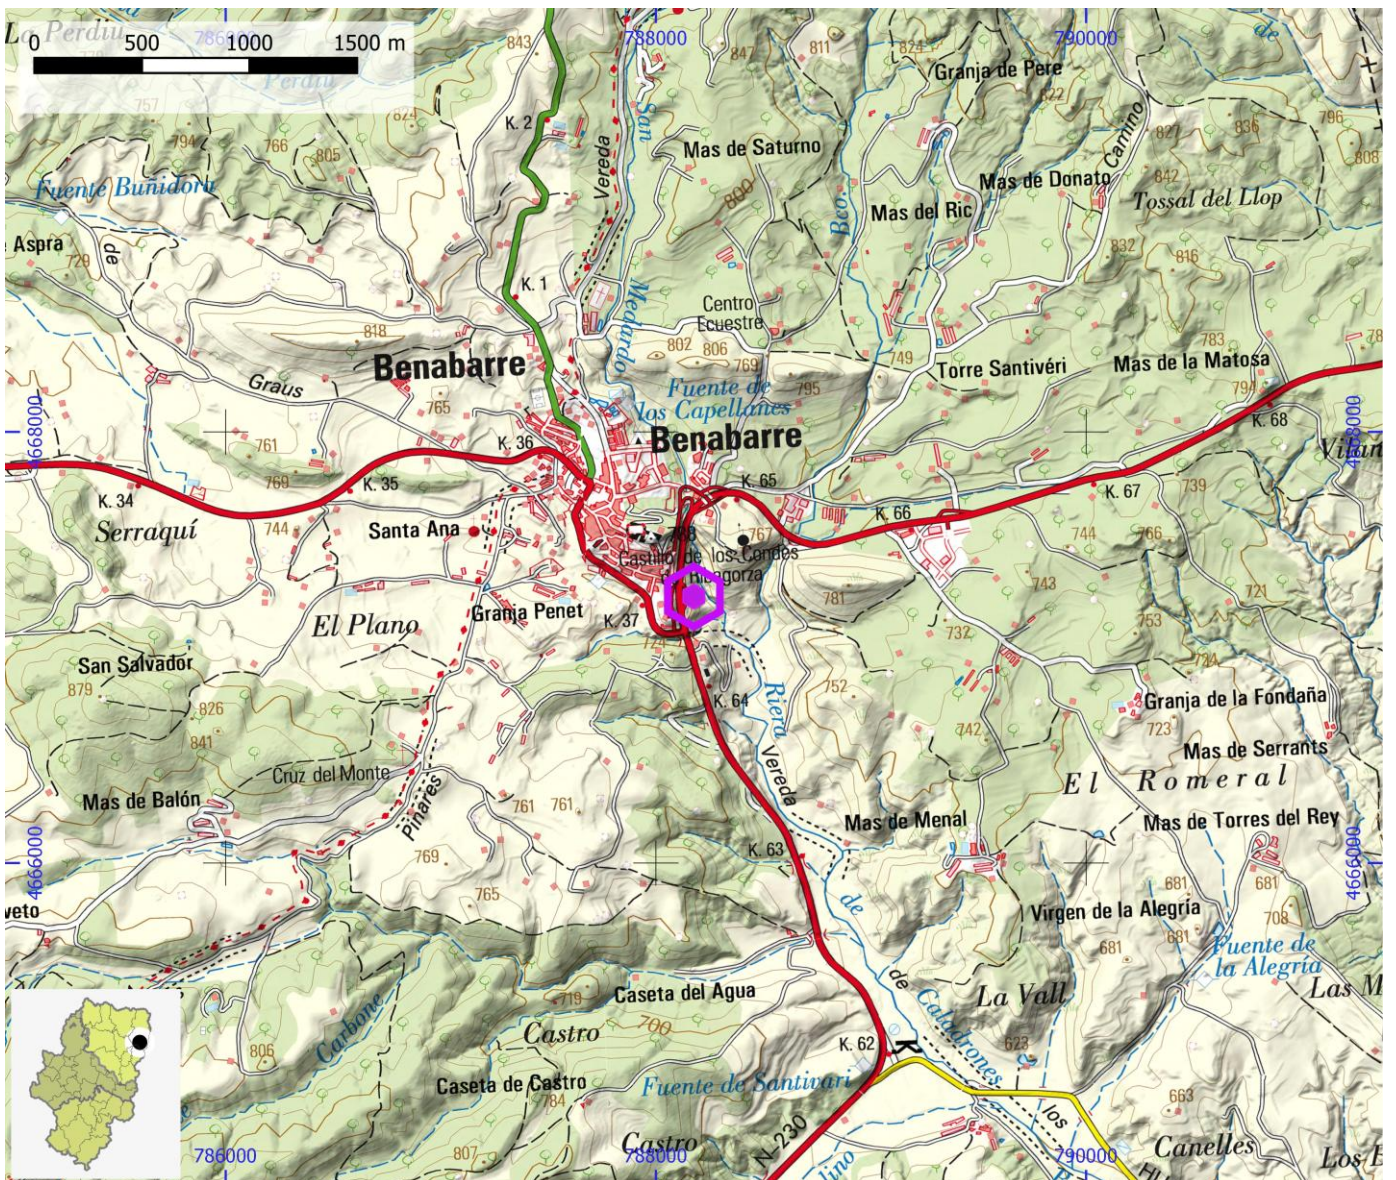

ZONAS DE ESCALADA

ID OMA

ESC052

NOMBRE El Molino (Benabarre)

COMARCA La Ribagorza

PROVINCIA Huesca

INFORMACIÓN TÉCNICA

NÚMERO DE VÍAS	LONGITUD MÁXIMA	LONGITUD MEDIA	GRADO MÍNIMO	GRADO MÁXIMO
20	20	0	5c	7b
ESCALADA DEPORTIVA		ESCALADA VARIOS LARGOS	ESCALADA DE BLOQUE	
SI				

UTM - COORDENADA X (m) 788.177   **UTM - COORDENADA Y (m)** 4.667.236   **ALTITUD (m)** 690

ENLACE WEB 1 <https://climbingaway.fr/es/escuela-escalada/benabarre-el-molino>

ENLACE WEB 2 <https://www.thecrag.com/climbing/spain/huesca-area/area/1273451298>