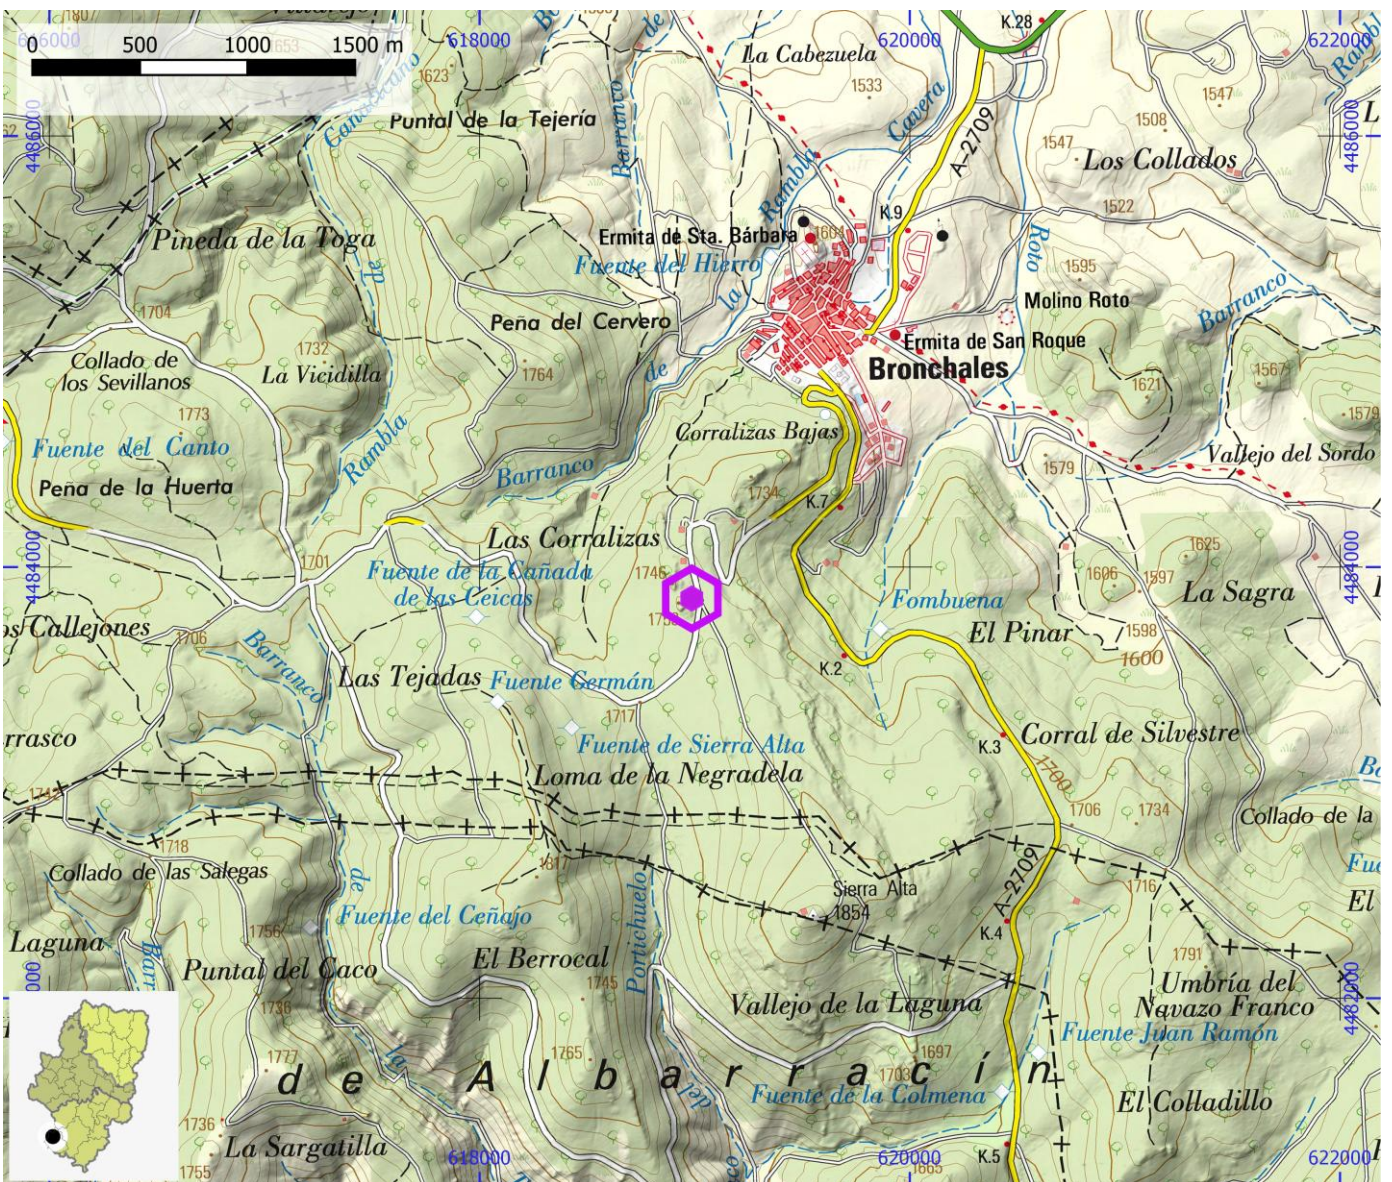

4.483.854

ALTITUD (m)

1.730

ENLACE WEB 1

ENLACE WEB 2

ZONAS DE ESCALADA

ID OMA

ESC091