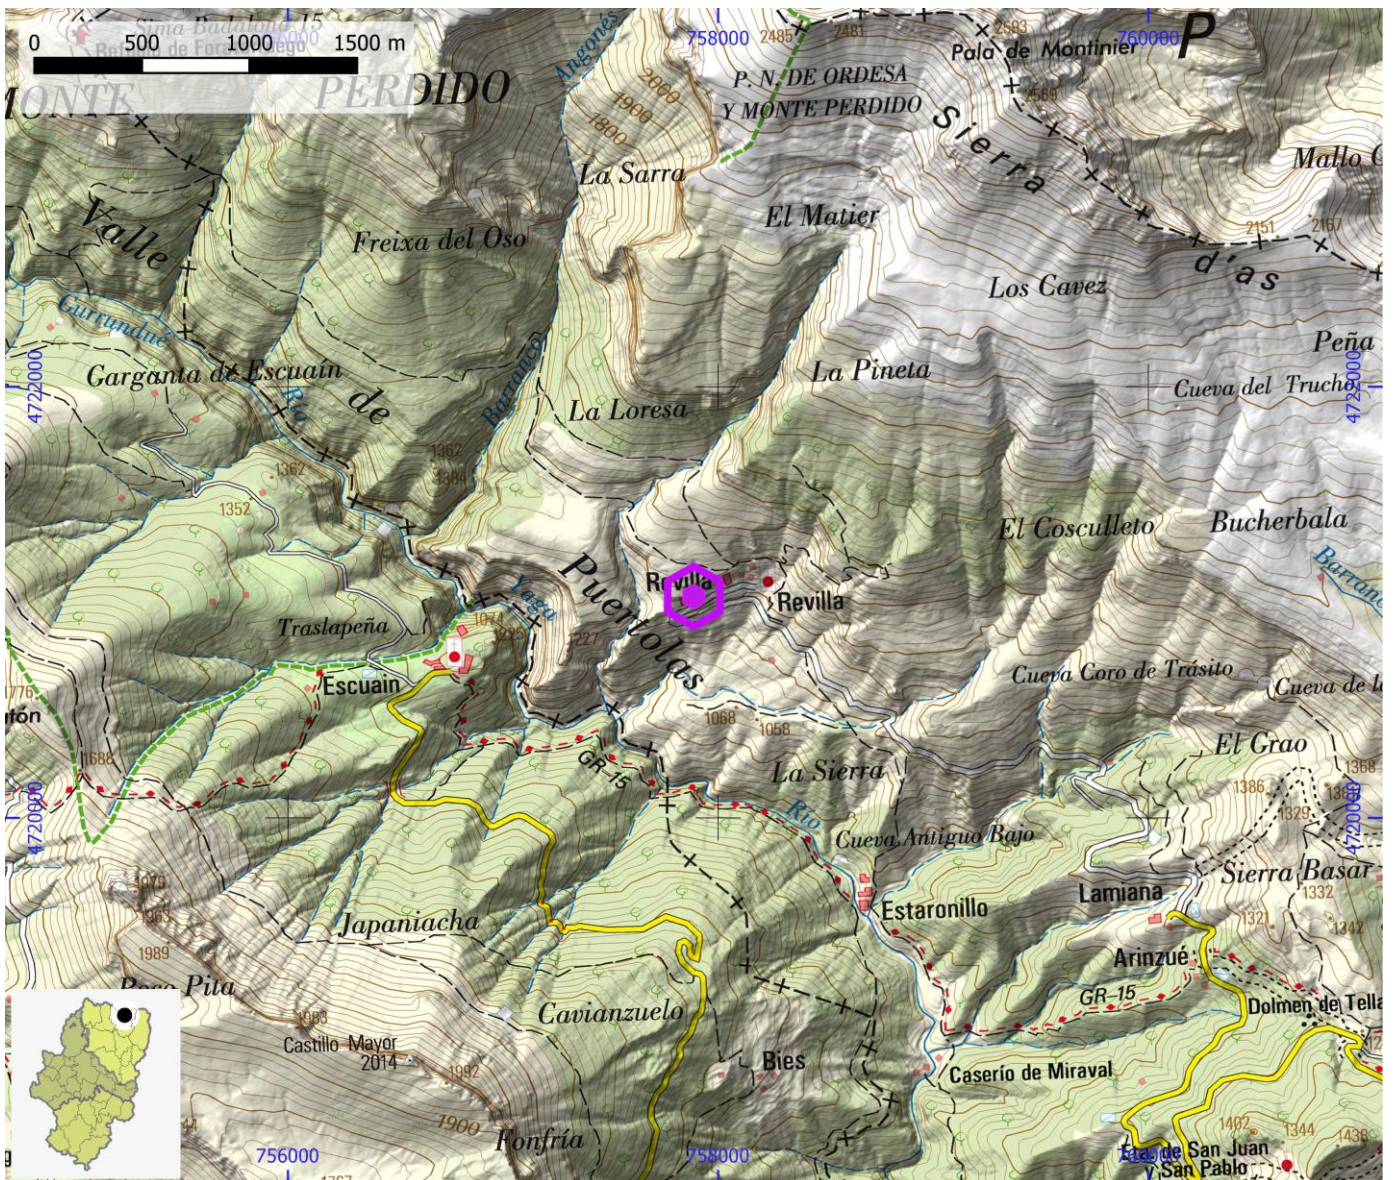

ZONAS DE ESCALADA

ID OMA

ESC018

NOMBRE   **Revilla**

COMARCA   Sobrarbe

PROVINCIA   Huesca

INFORMACIÓN TÉCNICA

NÚMERO DE VÍAS	LONGITUD MÁXIMA	LONGITUD MEDIA	GRADO MÍNIMO	GRADO MÁXIMO
52	20	15	4b	8b

ESCALADA DEPORTIVA	ESCALADA VARIOS LARGOS	ESCALADA DE BLOQUE
SI		

UTM - COORDENADA X (m)   757.887   **UTM - COORDENADA Y (m)**   4.721.027   **ALTITUD (m)**   1.265

ENLACE WEB 1   <https://climbingaway.fr/es/escuela-escalada/revilla>

ENLACE WEB 2   <https://www.thecrag.com/climbing/spain/huesca-area/area/1382446578>