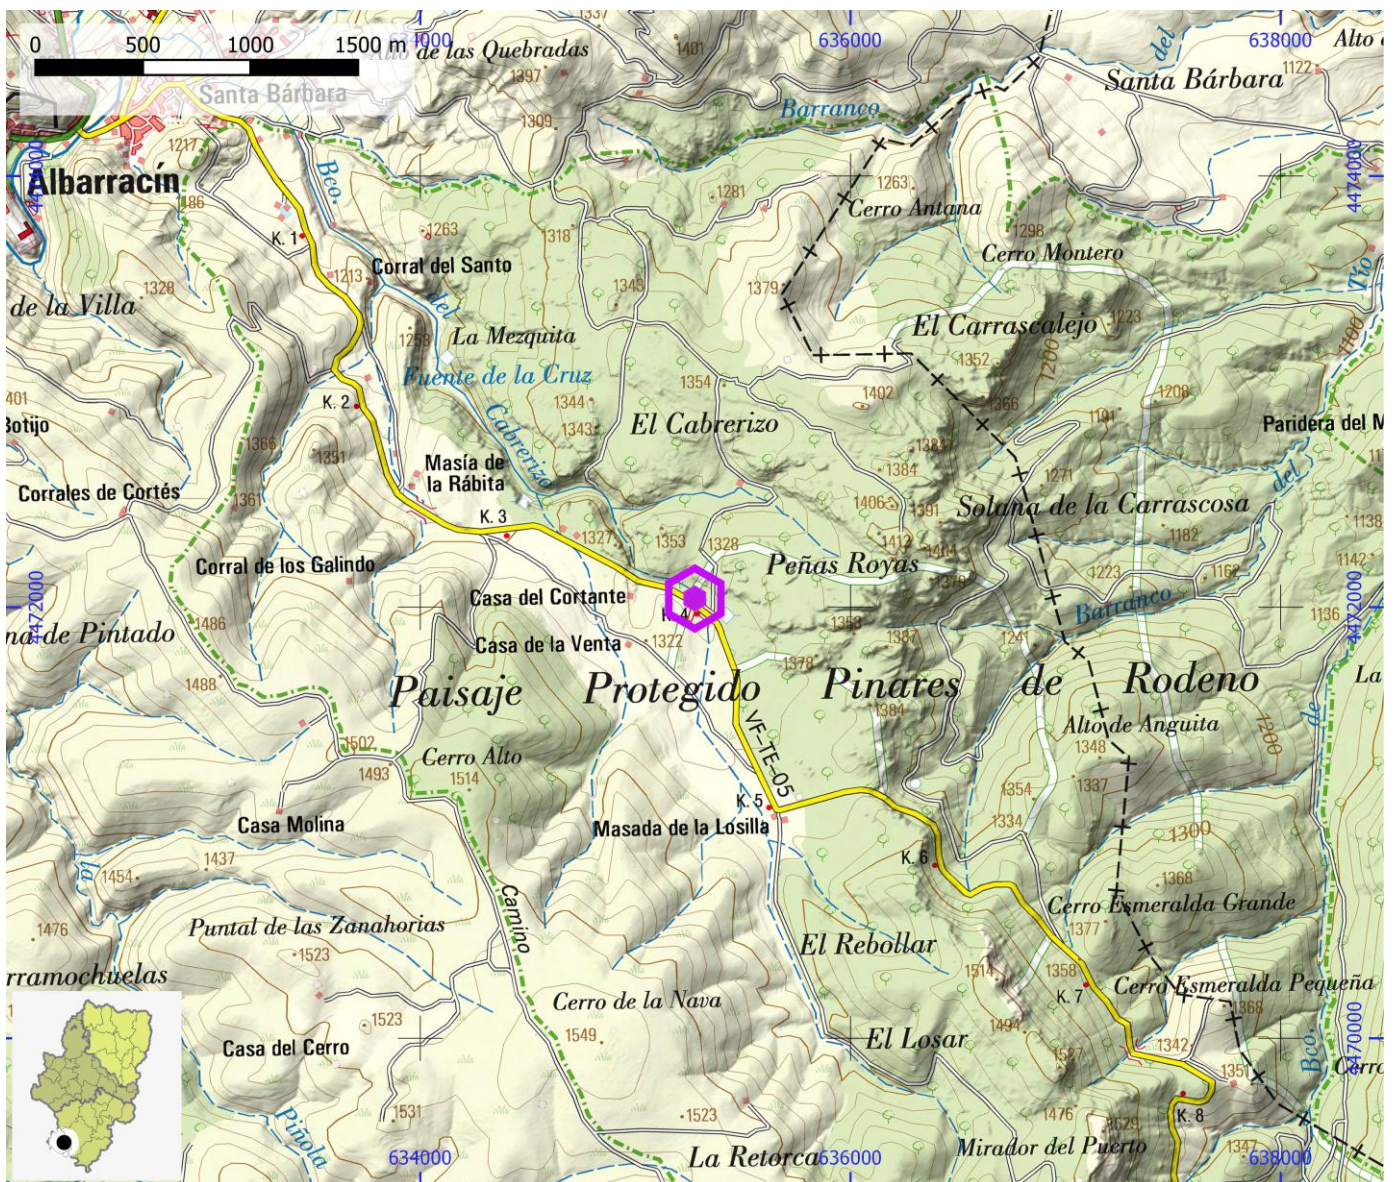

ZONAS DE ESCALADA

ID OMA

ESC091

NOMBRE Albarracín

COMARCA Sierra de Albarracín

PROVINCIA Teruel

INFORMACIÓN TÉCNICA

NÚMERO DE VÍAS	LONGITUD MÁXIMA	LONGITUD MEDIA	GRADO MÍNIMO	GRADO MÁXIMO
2114	8	0	3	8c

ESCALADA DEPORTIVA

ESCALADA VARIOS LARGOS

ESCALADA DE BLOQUE

UTM - COORDENADA X (m) 635.276   **UTM - COORDENADA Y (m)** 4.472.040   **ALTITUD (m)** 1.315

ENLACE WEB 1 <https://climbingaway.fr/es/escuela-escalada/albarracin>

ENLACE WEB 2 <https://www.thecrag.com/climbing/spain/valencia-cuenca-area/albarracin>