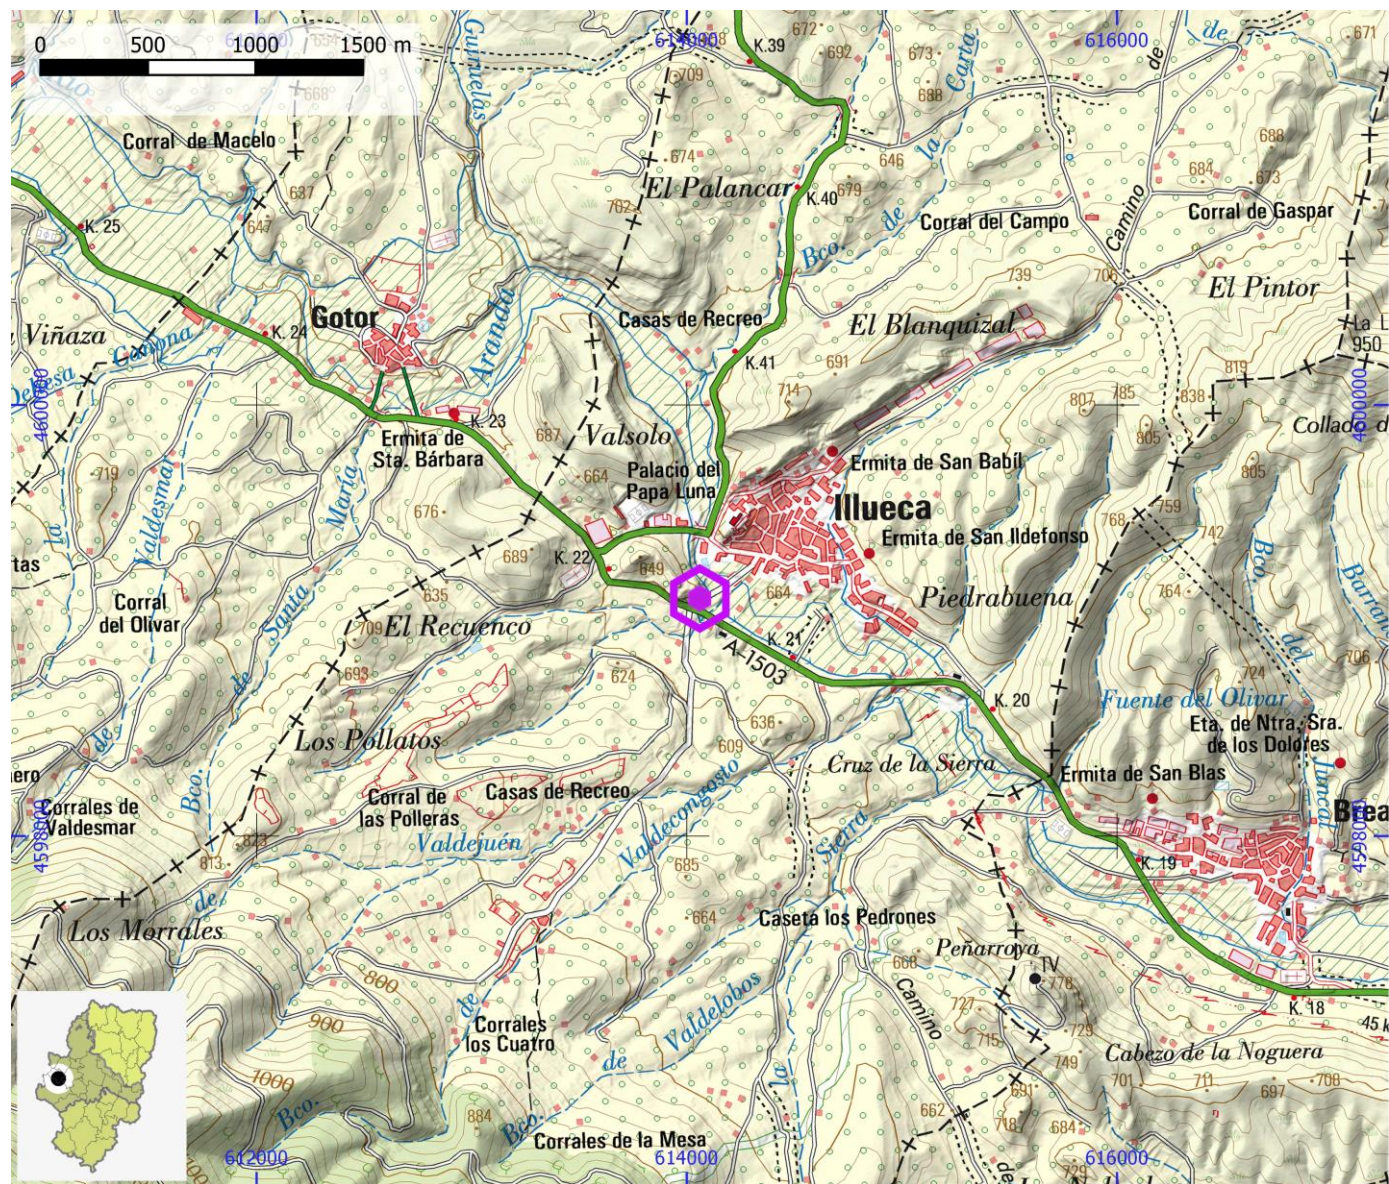

ZONAS DE ESCALADA **ID OMA** **ESC061**

NOMBRE Illueca

COMARCA Aranda **PROVINCIA** Zaragoza

INFORMACIÓN TÉCNICA

NÚMERO DE VÍAS	LONGITUD MÁXIMA	LONGITUD MEDIA	GRADO MÍNIMO	GRADO MÁXIMO
17	15	0	3b	6b
ESCALADA DEPORTIVA		ESCALADA VARIOS LARGOS		ESCALADA DE BLOQUE
SI				

UTM - COORDENADA X (m) 614.061 **UTM - COORDENADA Y (m)** 4.599.102 **ALTITUD (m)** 580

ENLACE WEB 1 <https://climbingaway.fr/es/escuela-escalada/illueca>

ENLACE WEB 2 <https://www.thecrag.com/climbing/spain/aragon/area/3802237296>