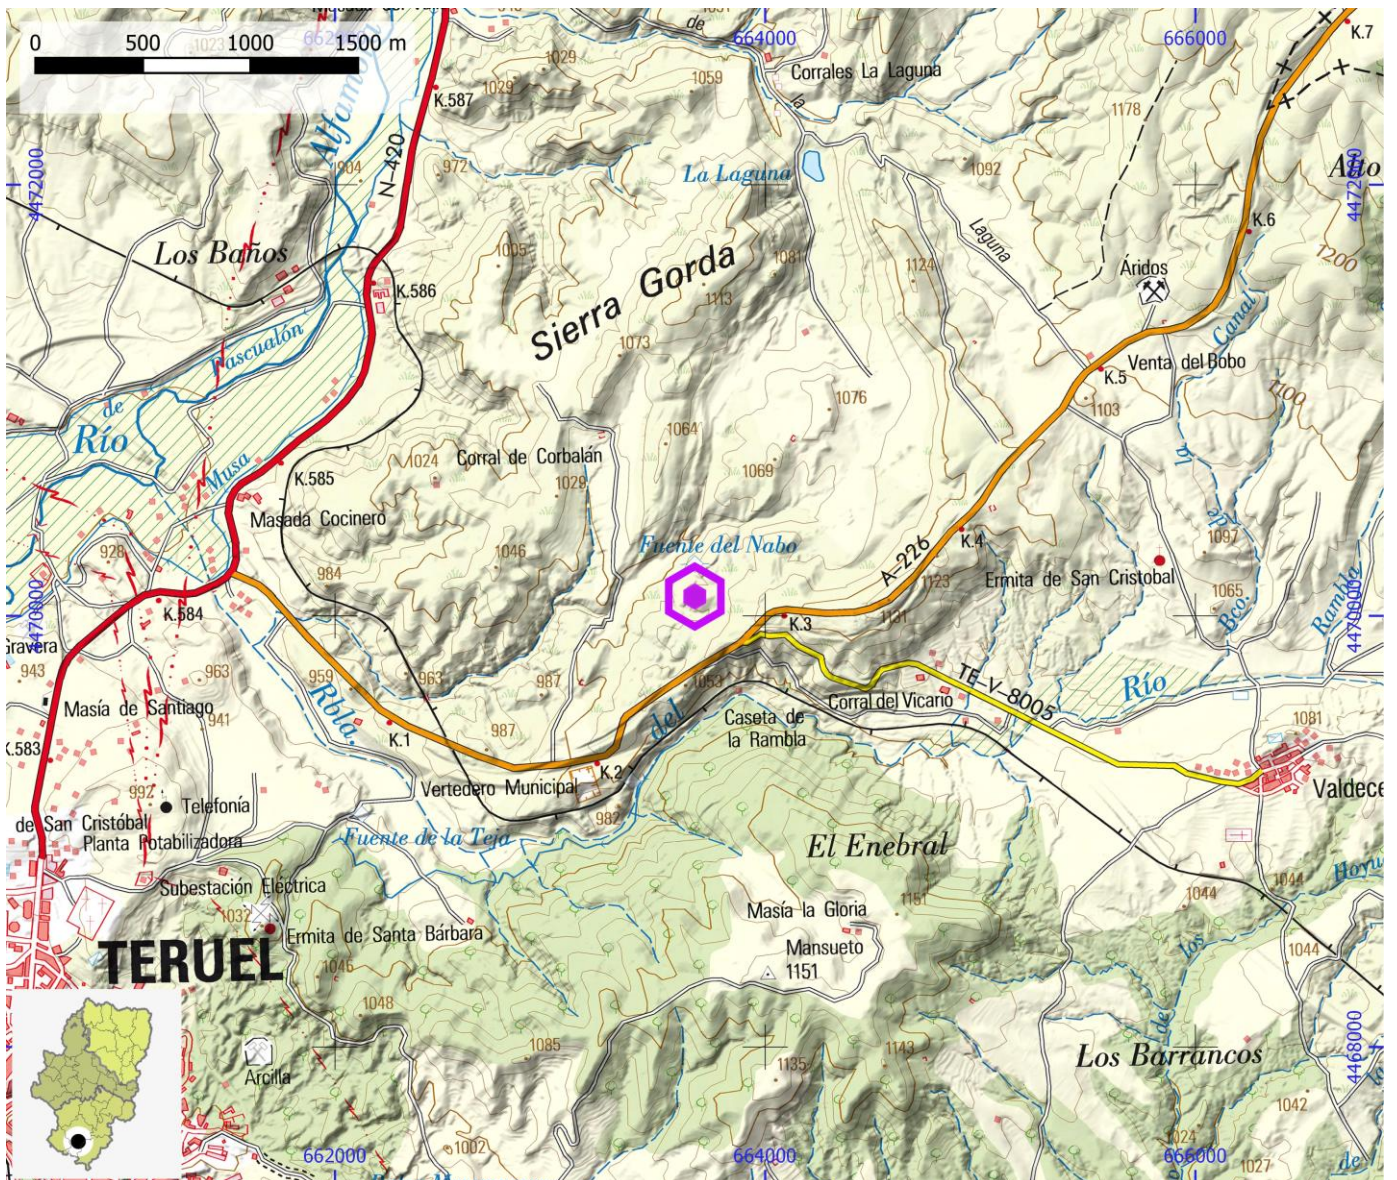

ZONAS DE ESCALADA

ID OMA

ESC082

NOMBRE Sima de Valdecebro

COMARCA Comunidad de Teruel

PROVINCIA Teruel

INFORMACIÓN TÉCNICA

NÚMERO DE VÍAS	LONGITUD MÁXIMA	LONGITUD MEDIA	GRADO MÍNIMO	GRADO MÁXIMO
23	35	0	4+	7a+

ESCALADA DEPORTIVA

ESCALADA VARIOS LARGOS

ESCALADA DE BLOQUE

SI

UTM - COORDENADA X (m)

663.673

UTM - COORDENADA Y (m)

4.470.090

ALTITUD (m)

1.045

ENLACE WEB 1

ENLACE WEB 2

<https://www.thecrag.com/climbing/spain/simas-de-valdecebro>