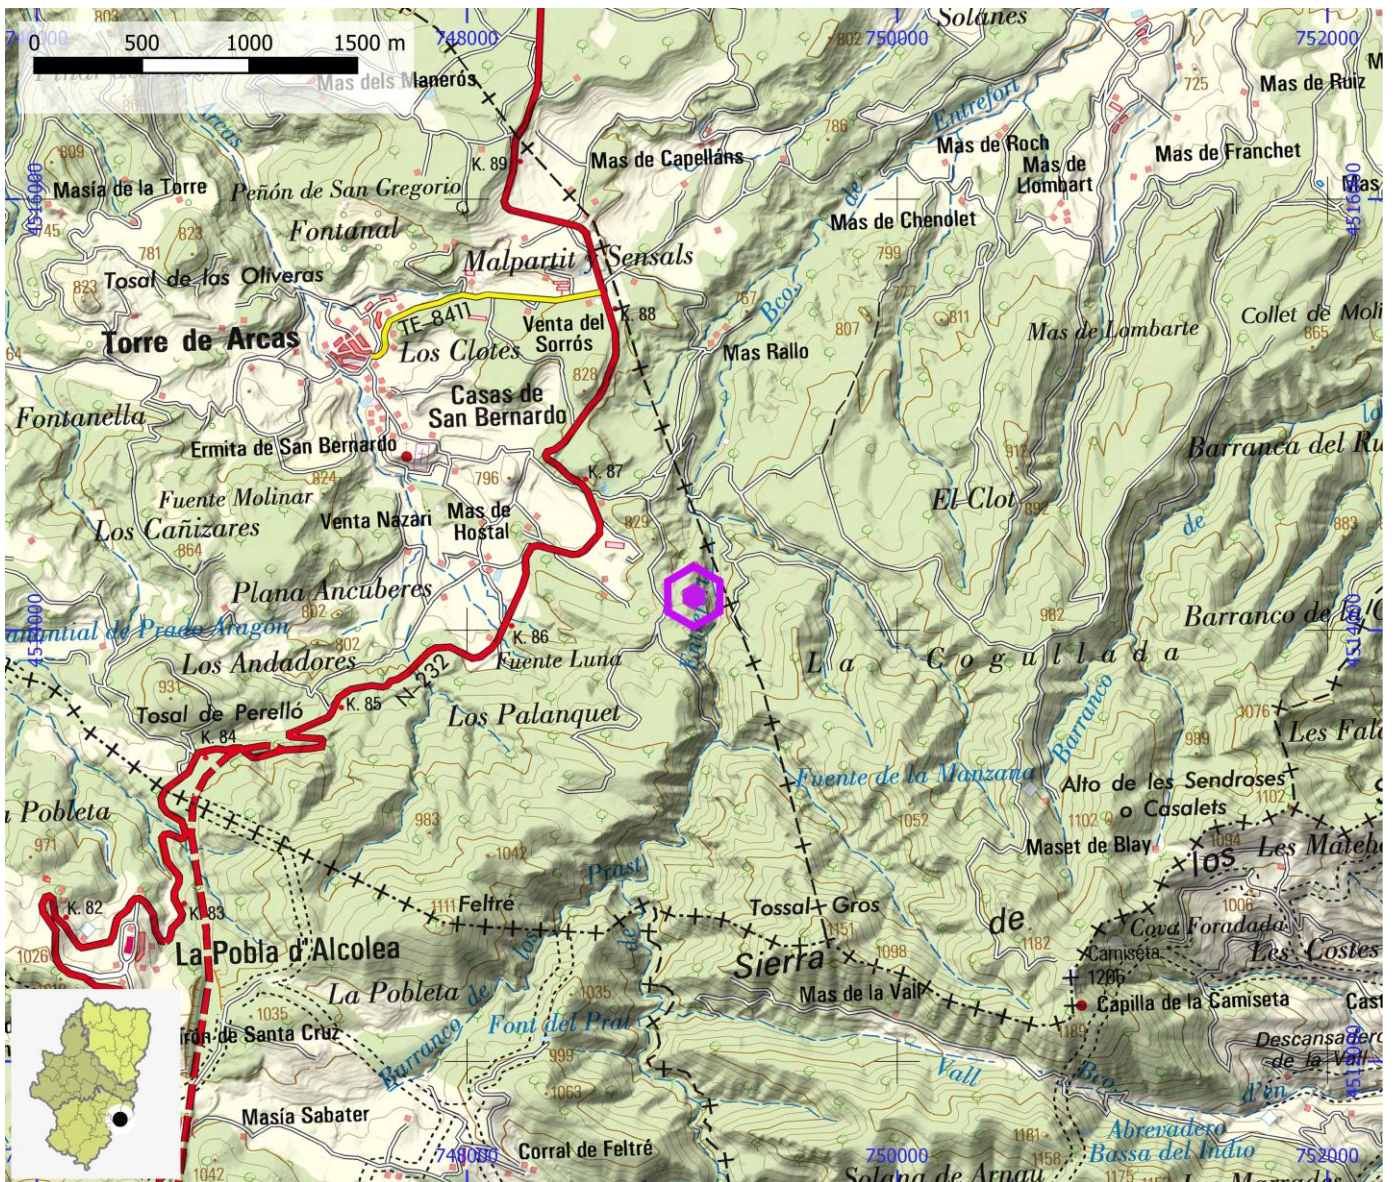

ZONAS DE ESCALADA

ID OMA

ESC100

NOMBRE Torre de Arcas

COMARCA Matarraña / Matarranya

PROVINCIA Teruel

INFORMACIÓN TÉCNICA

NÚMERO DE VÍAS	LONGITUD MÁXIMA	LONGITUD MEDIA	GRADO MÍNIMO	GRADO MÁXIMO
72	18	0	4	7b

ESCALADA DEPORTIVA	ESCALADA VARIOS LARGOS	ESCALADA DE BLOQUE
SI		

UTM - COORDENADA X (m)	749.054	UTM - COORDENADA Y (m)	4.514.157	ALTITUD (m)	810

ENLACE WEB 1

ENLACE WEB 2