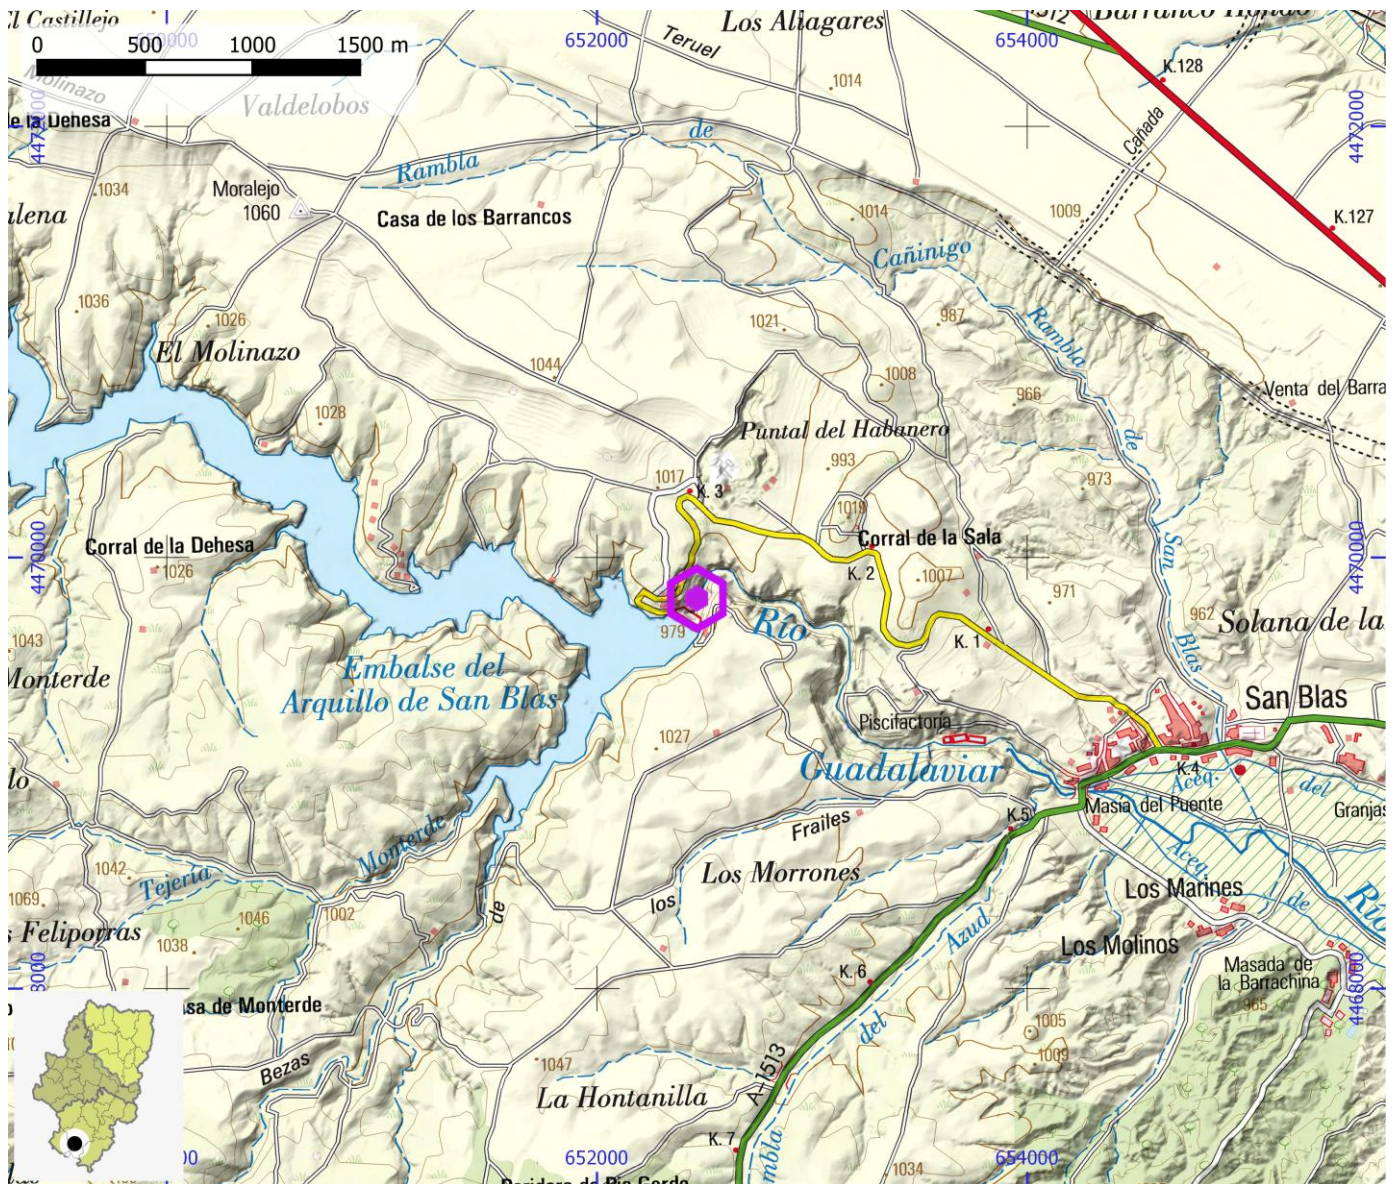

ZONAS DE ESCALADA

ID OMA

ESC080

NOMBRE Pantano del Arquillo - San Blas

COMARCA Comunidad de Teruel

PROVINCIA Teruel

INFORMACIÓN TÉCNICA

NÚMERO DE VÍAS	LONGITUD MÁXIMA	LONGITUD MEDIA	GRADO MÍNIMO	GRADO MÁXIMO
81	95	0	3	7a+
ESCALADA DEPORTIVA		ESCALADA VARIOS LARGOS		ESCALADA DE BLOQUE
SI		SI		SI

UTM - COORDENADA X (m) 652.464

UTM - COORDENADA Y (m) 4.469.810

ALTITUD (m) 945

ENLACE WEB 1

ENLACE WEB 2 <https://www.thecrag.com/climbing/spain/pantano-de-arquil-san-blas>