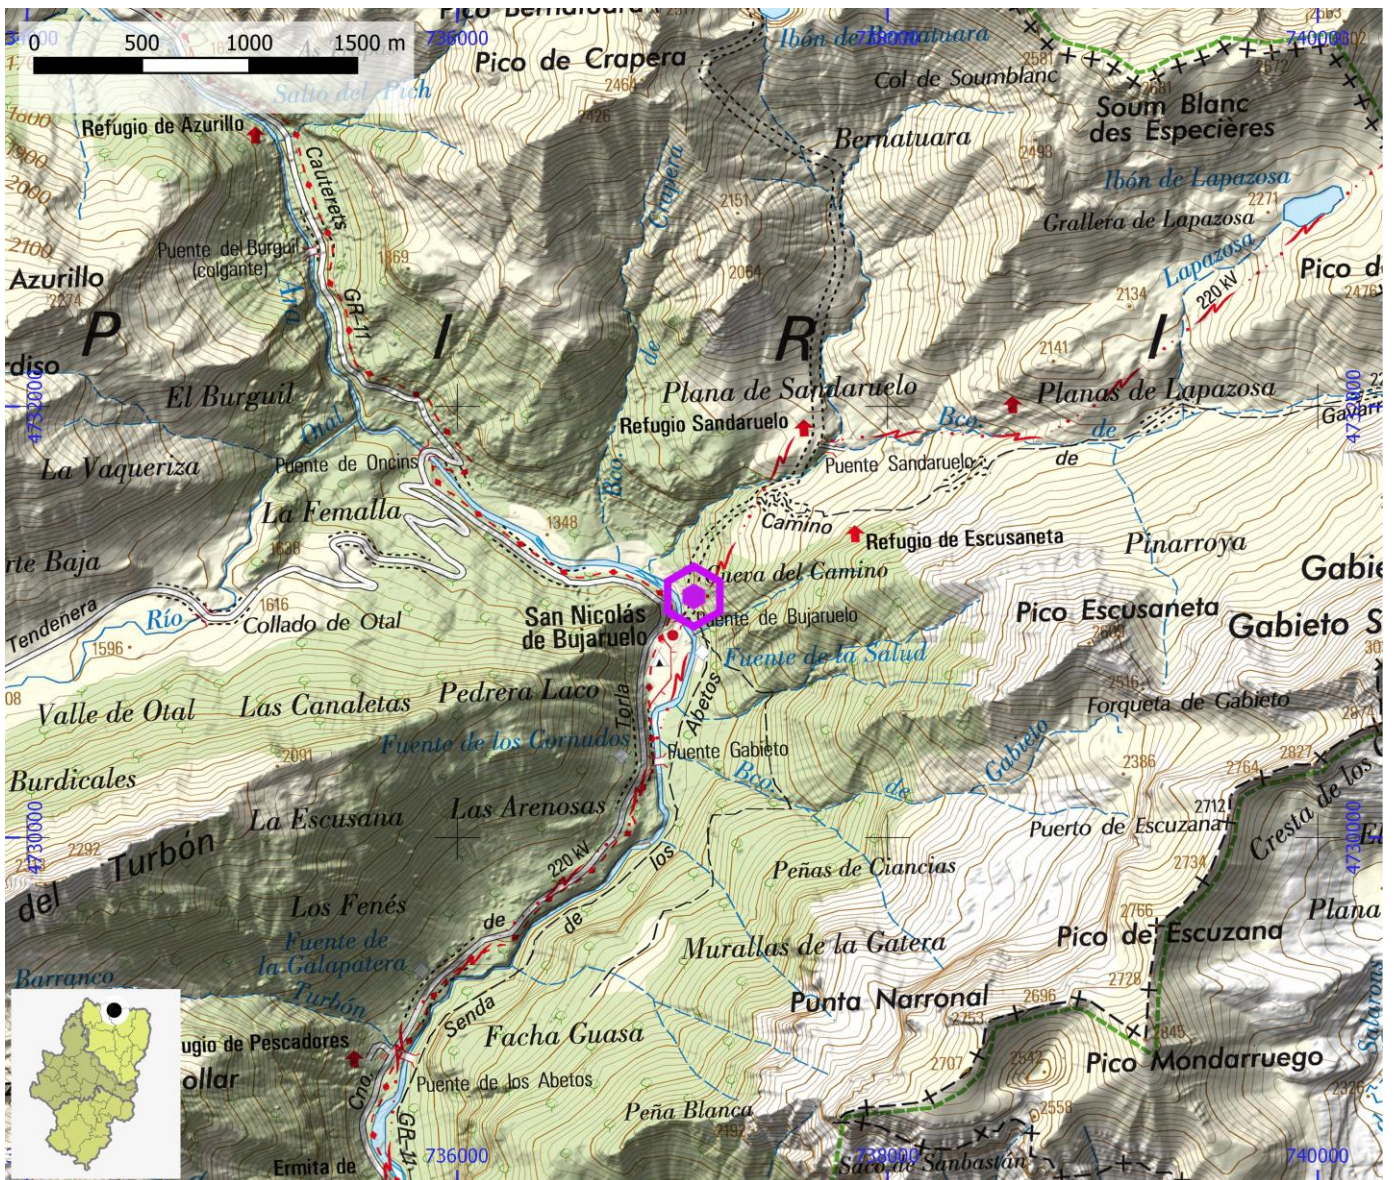

ZONAS DE ESCALADA

ID OMA

ESC015

NOMBRE Bujaruelo

COMARCA Sobrarbe

PROVINCIA Huesca

INFORMACIÓN TÉCNICA

NÚMERO DE VÍAS	LONGITUD MÁXIMA	LONGITUD MEDIA	GRADO MÍNIMO	GRADO MÁXIMO
20	10	15	5a	6b

ESCALADA DEPORTIVA	ESCALADA VARIOS LARGOS	ESCALADA DE BLOQUE
SI		

UTM - COORDENADA X (m) 737.100   **UTM - COORDENADA Y (m)** 4.731.118   **ALTITUD (m)** 1.380

ENLACE WEB 1 <https://climbingaway.fr/es/escuela-escalada/bujaruelo>

ENLACE WEB 2 <https://www.thecrag.com/climbing/spain/bujaruelo>