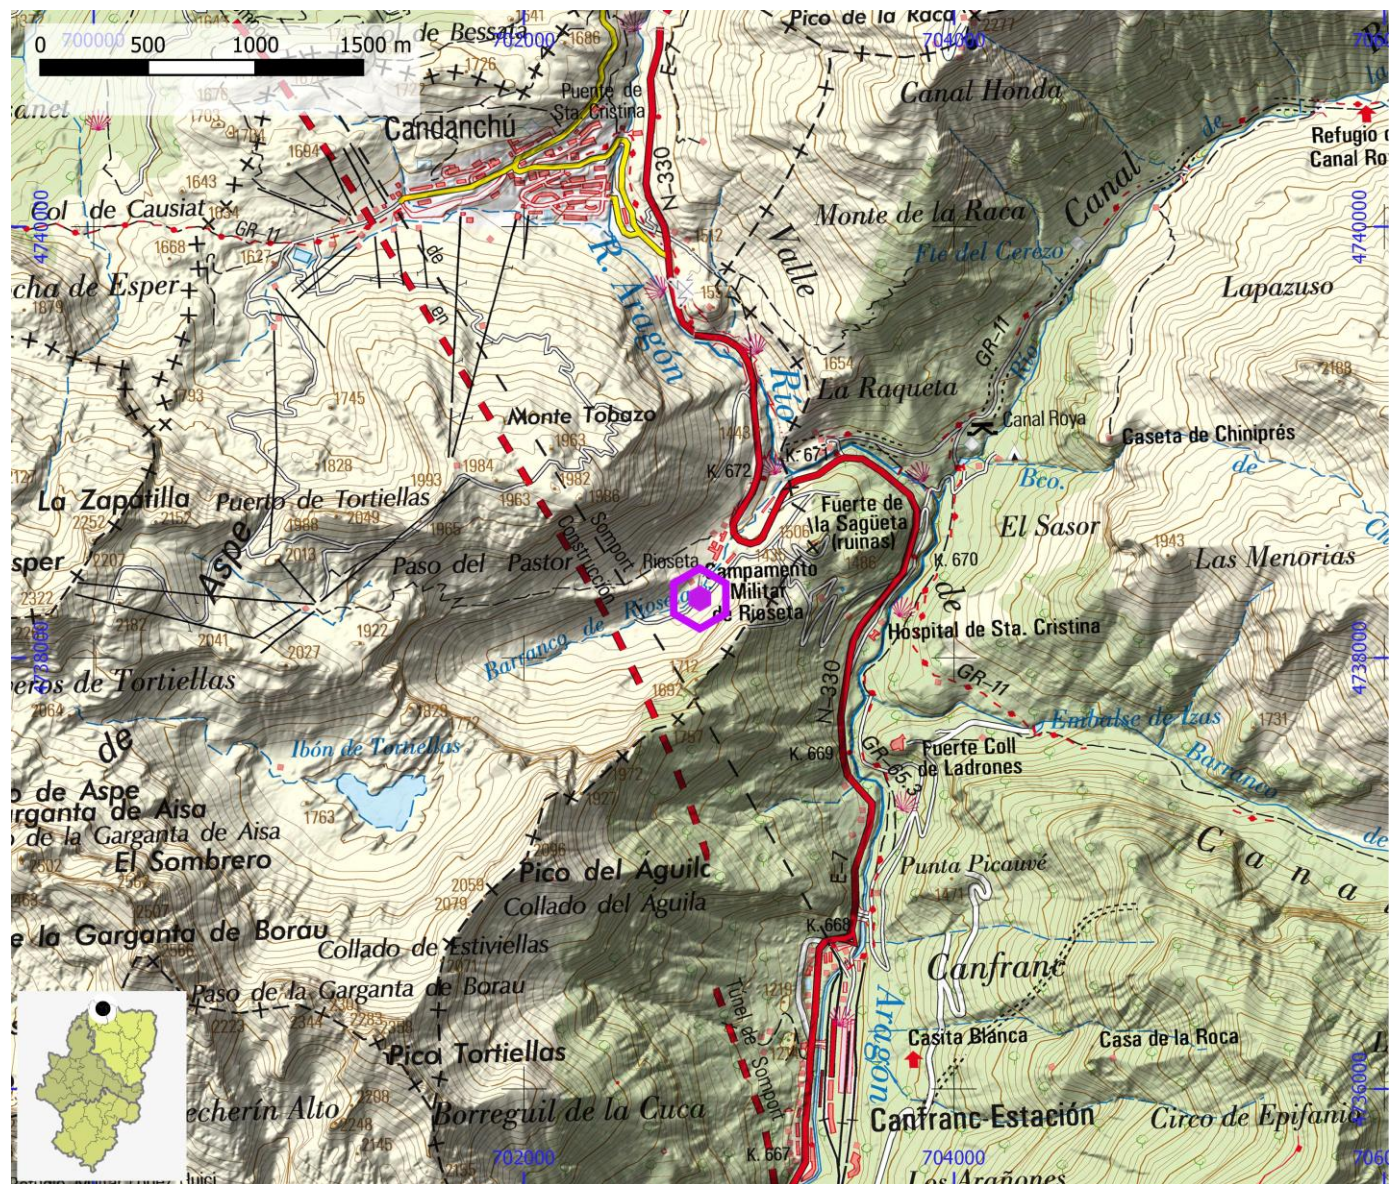

ZONAS DE ESCALADA **ID OMA** **ESC005**

NOMBRE Rioseta (pico Tobazo)

COMARCA La Jacetania **PROVINCIA** Huesca

INFORMACIÓN TÉCNICA				
NÚMERO DE VÍAS	LONGITUD MÁXIMA	LONGITUD MEDIA	GRADO MÍNIMO	GRADO MÁXIMO
10	520	400	5b	7a
ESCALADA DEPORTIVA		ESCALADA VARIOS LARGOS		ESCALADA DE BLOQUE
		SI		SI

UTM - COORDENADA X (m) 702.818 **UTM - COORDENADA Y (m)** 4.738.275 **ALTITUD (m)** 1.415

ENLACE WEB 1 <https://climbingaway.fr/es/escuela-escalada/pico-tobazo>

ENLACE WEB 2 <https://www.thecrag.com/climbing/spain/huesca-area/area/4045844112>