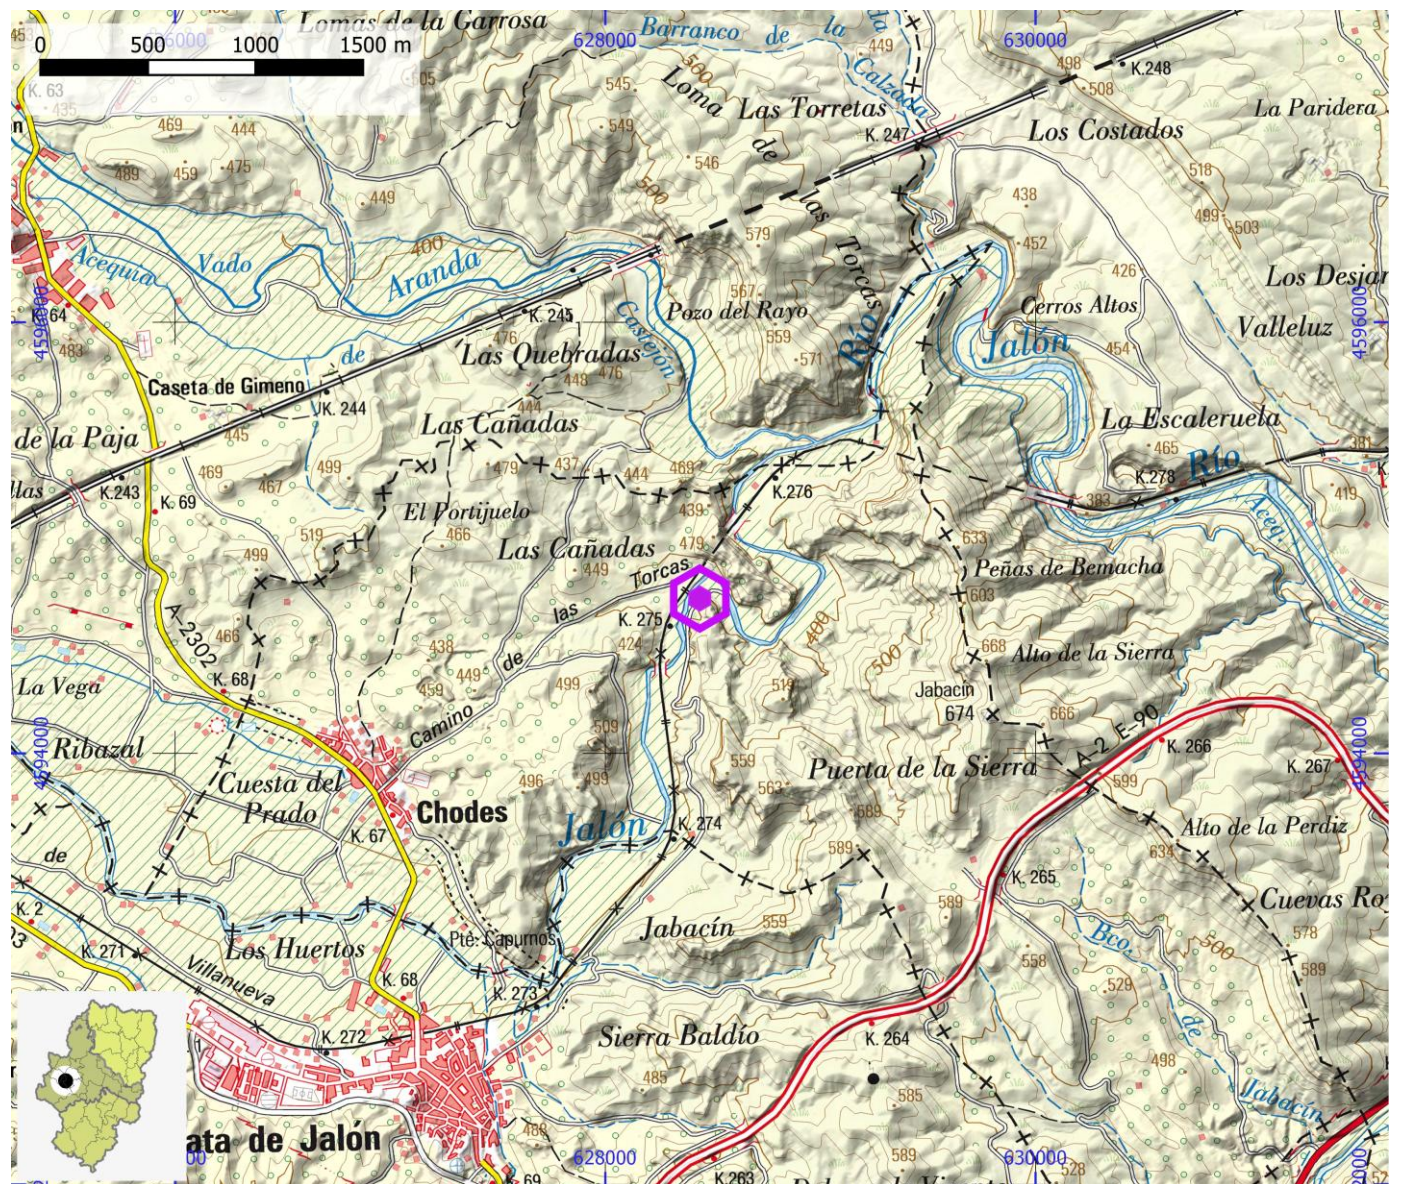

ZONAS DE ESCALADA **ID OMA** **ESC062**

NOMBRE Morata de Jalón

COMARCA Valdejalón **PROVINCIA** Zaragoza

INFORMACIÓN TÉCNICA				
NÚMERO DE VÍAS	LONGITUD MÁXIMA	LONGITUD MEDIA	GRADO MÍNIMO	GRADO MÁXIMO
350	100	25	5b	8b
ESCALADA DEPORTIVA		ESCALADA VARIOS LARGOS		ESCALADA DE BLOQUE
SI		SI		SI

UTM - COORDENADA X (m) 628.439 **UTM - COORDENADA Y (m)** 4.594.718 **ALTITUD (m)** 395

ENLACE WEB 1 <https://climbingaway.fr/es/escuela-escalada/morata-de-jalon>

ENLACE WEB 2 <https://www.thecrag.com/climbing/spain/morata-de-jalon>