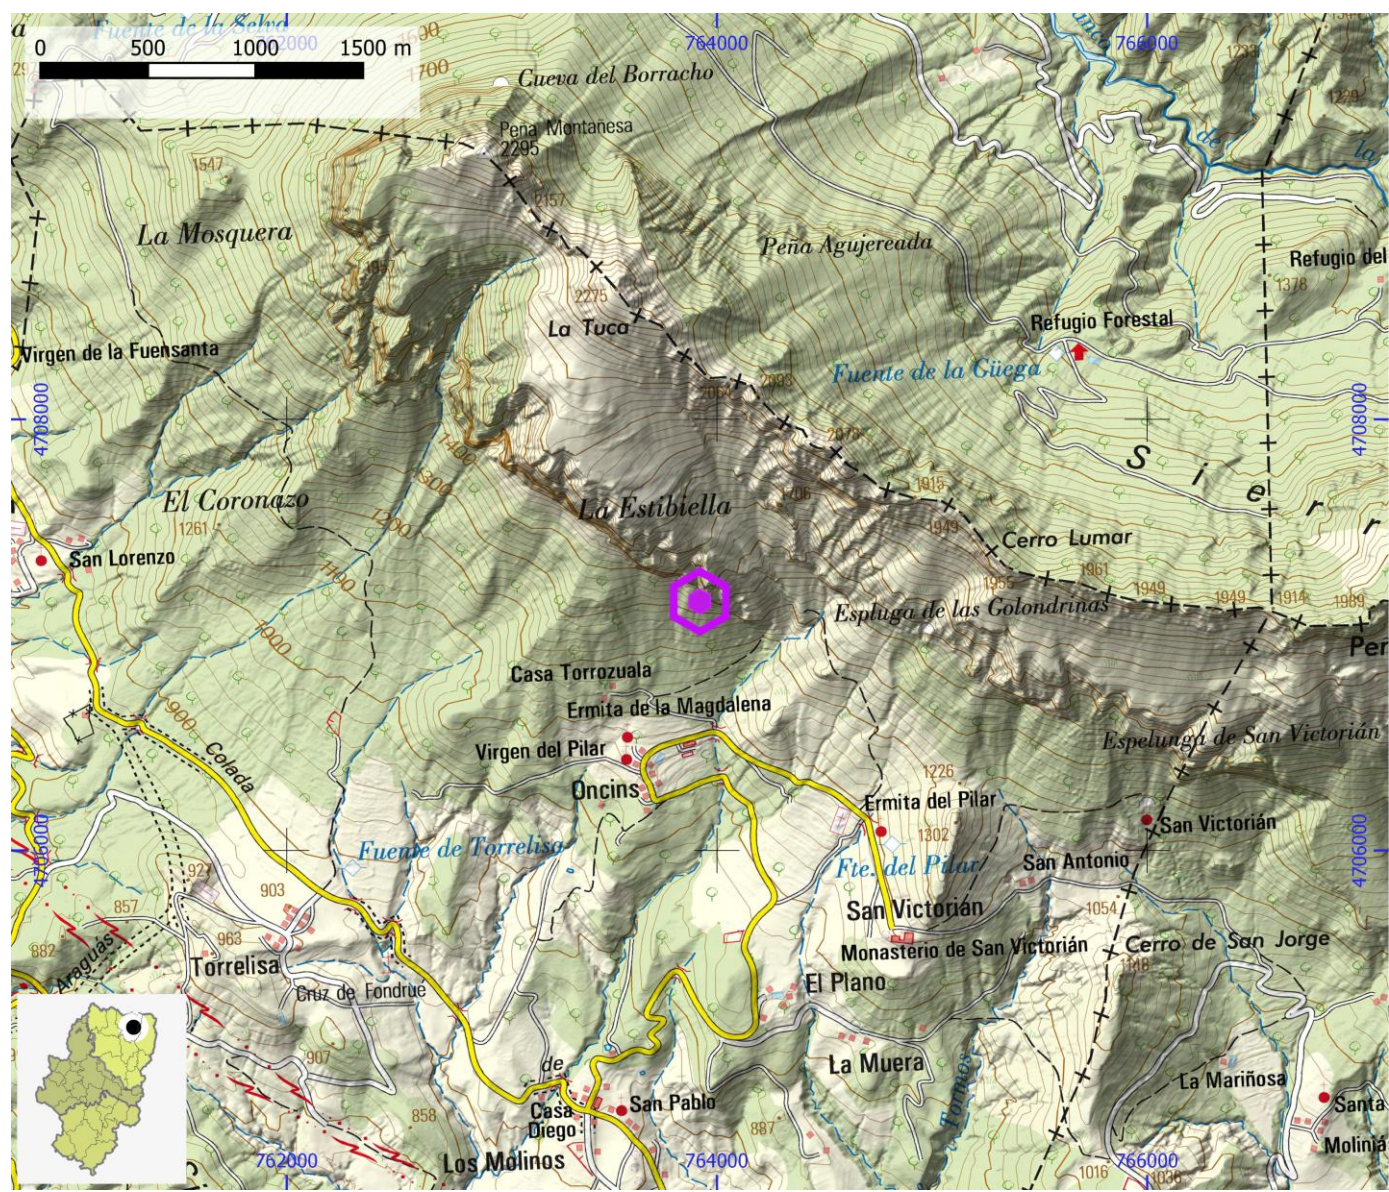

ZONAS DE ESCALADA **ID OMA** **ESC023**

NOMBRE Peña Montañesa

COMARCA Sobrarbe **PROVINCIA** Huesca

INFORMACIÓN TÉCNICA				
NÚMERO DE VÍAS	LONGITUD MÁXIMA	LONGITUD MEDIA	GRADO MÍNIMO	GRADO MÁXIMO
15	500	0	5c	7b
ESCALADA DEPORTIVA		ESCALADA VARIOS LARGOS		ESCALADA DE BLOQUE
		SI		SI

UTM - COORDENADA X (m) 763.921 **UTM - COORDENADA Y (m)** 4.707.155 **ALTITUD (m)** 1.335

ENLACE WEB 1 <https://climbingaway.fr/es/escuela-escalada/pena-montanesa>

ENLACE WEB 2