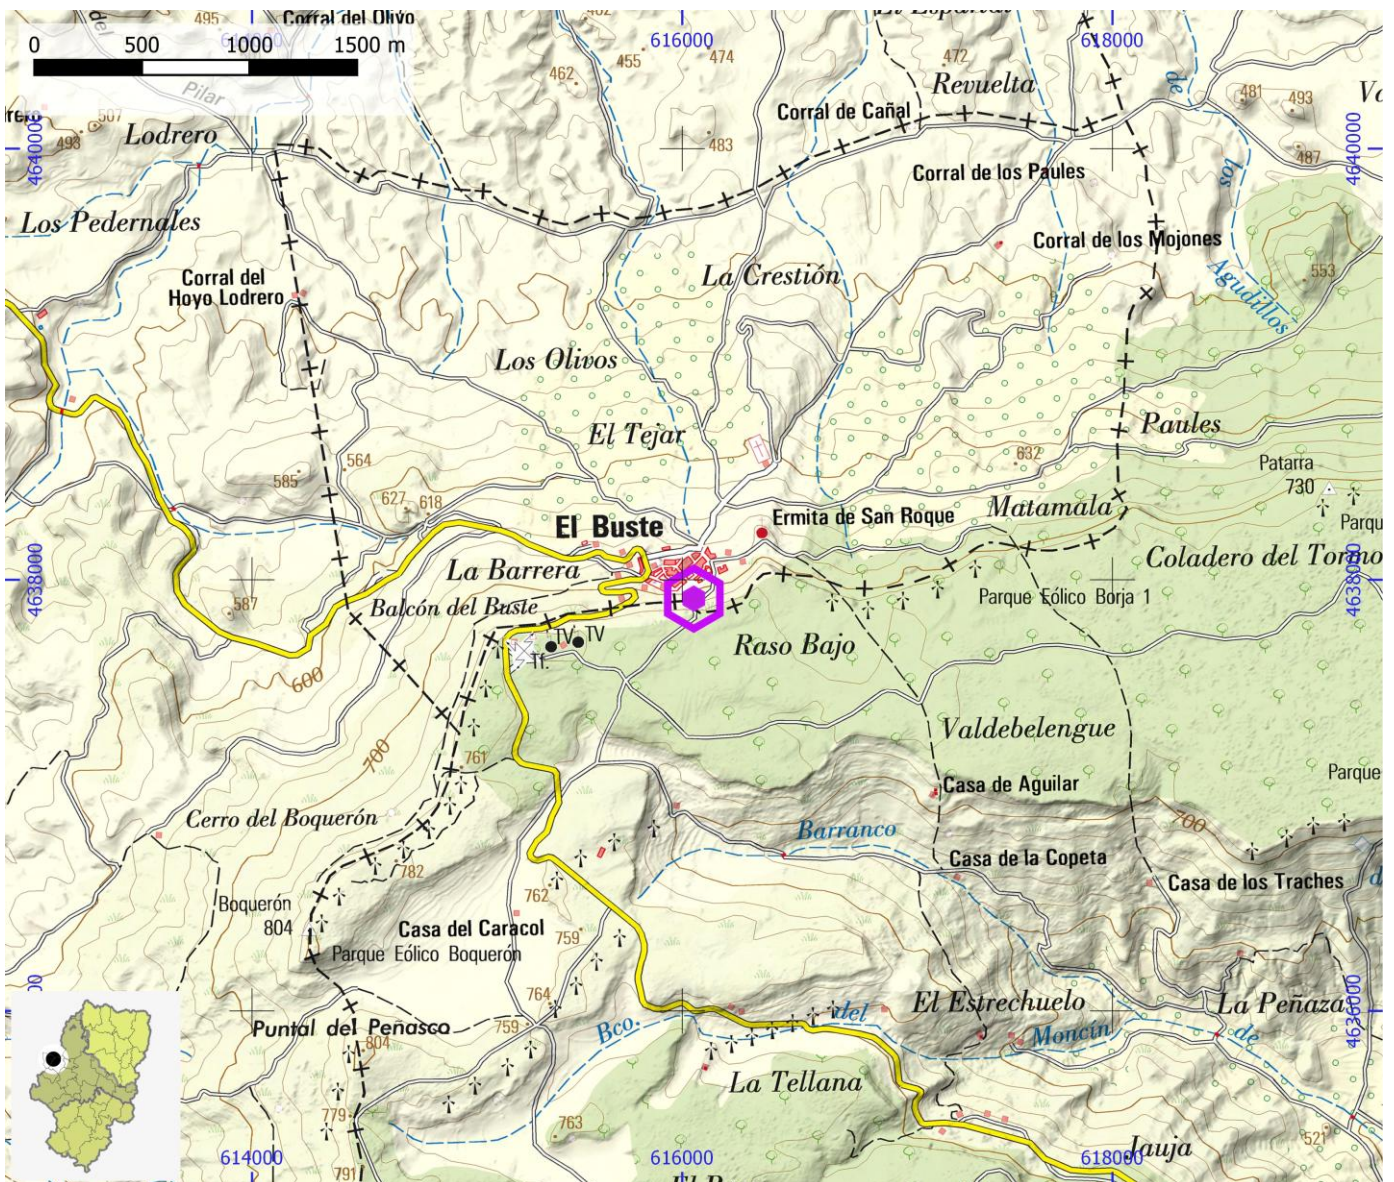

UTM - COORDENADA Y (m)

4.637.913

ALTITUD (m)

715

ENLACE WEB 1

<https://climbingaway.fr/es/escuela-escalada/el-buste>

ENLACE WEB 2

<https://www.thecrag.com/climbing/spain/el-buste>