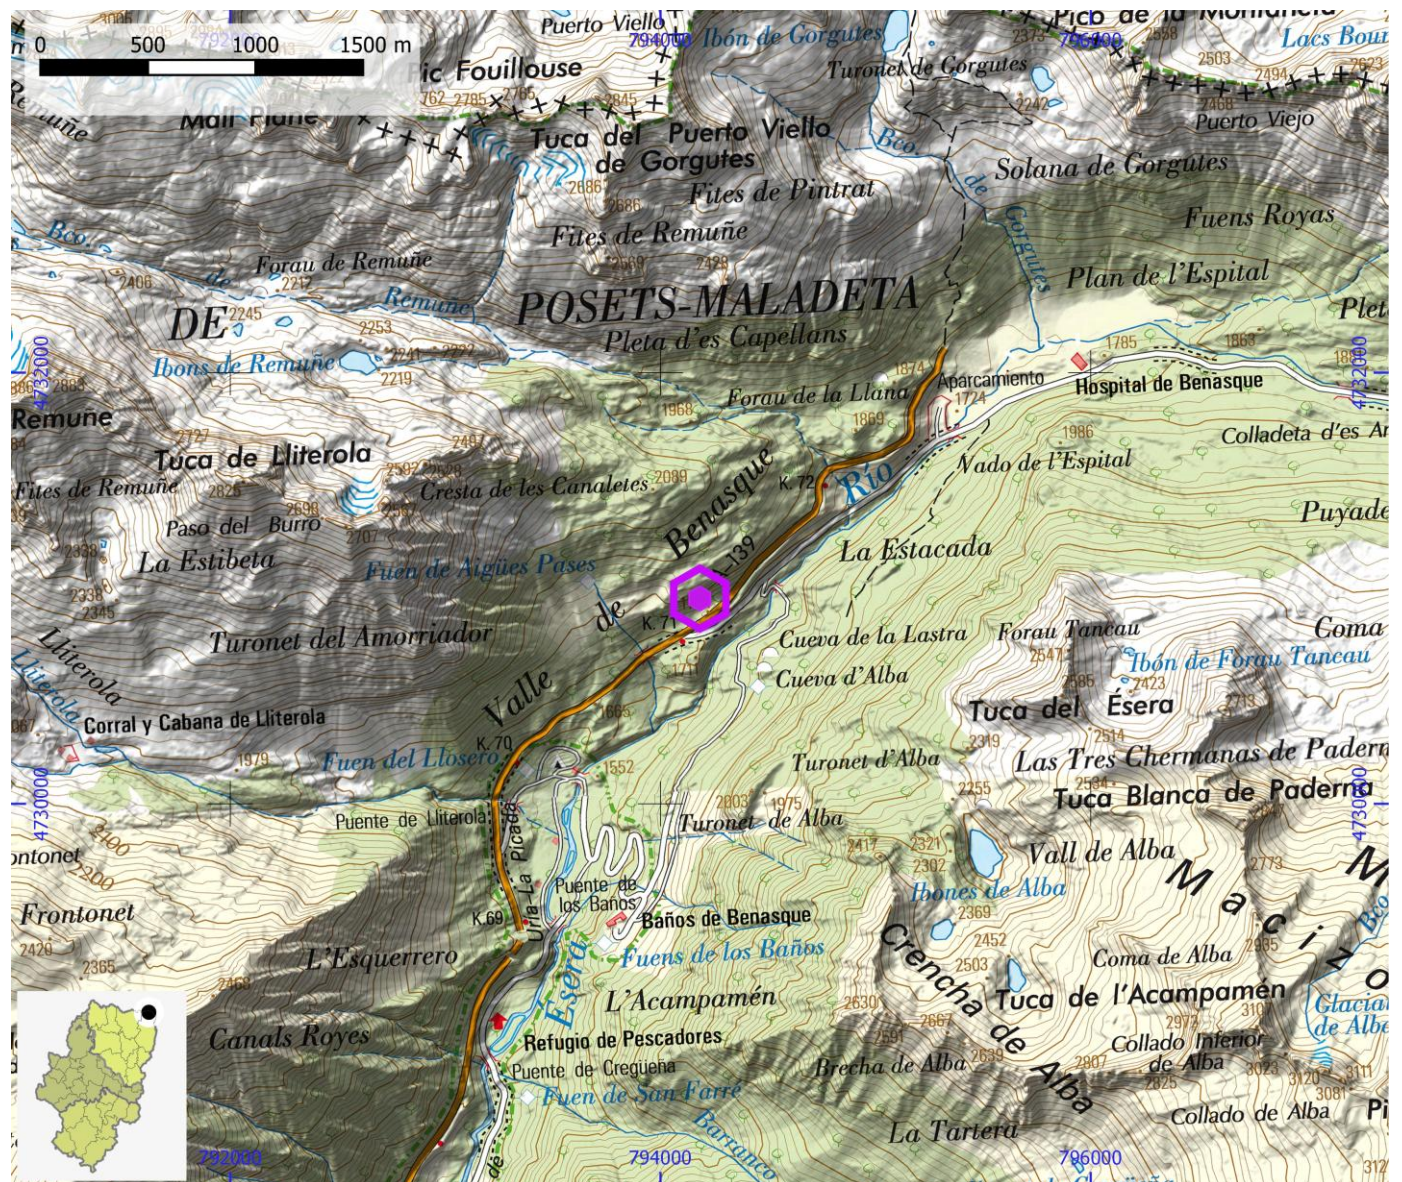

UTM - COORDENADA X (m) 794.183 **UTM - COORDENADA Y (m)** 4.730.952 **ALTITUD (m)** 1.770

ENLACE WEB 1 <https://climbingaway.fr/es/escuela-escalada/aigues-pases>

ENLACE WEB 2 <https://www.thecrag.com/climbing/spain/valle-de-benasque-cerler/aiguas-pasas>