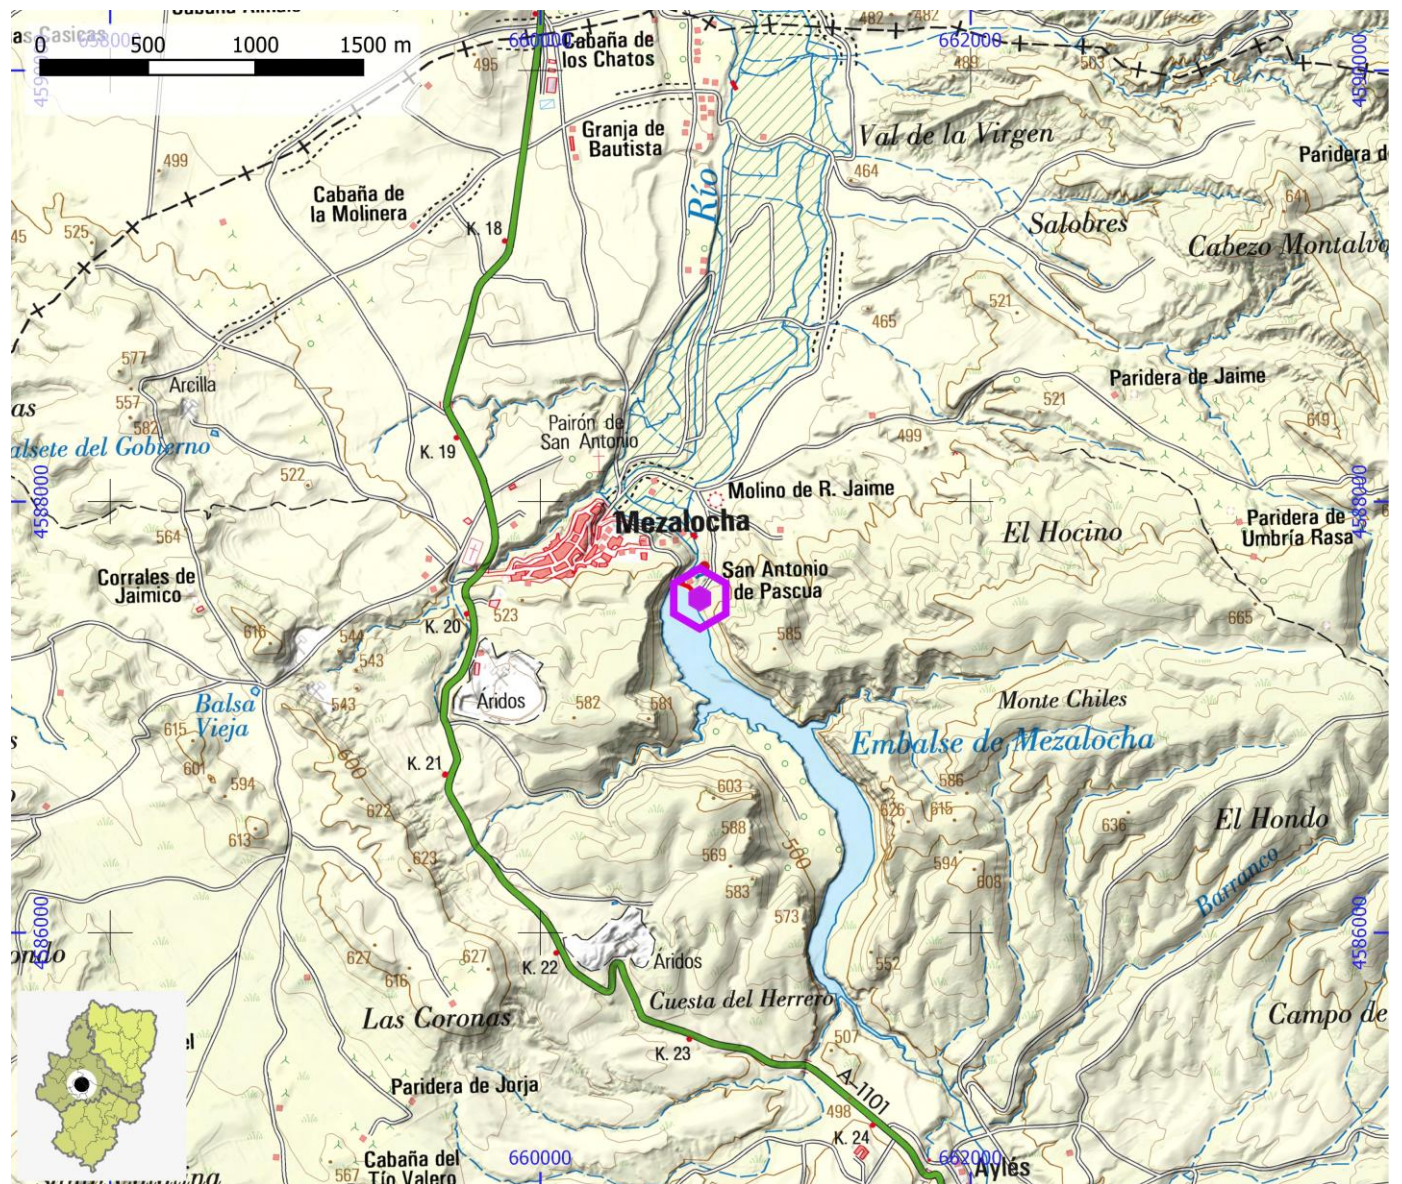

UTM - COORDENADA X (m) 660.741 **UTM - COORDENADA Y (m)** 4.587.551 **ALTITUD (m)** 480

ENLACE WEB 1 <https://climbingaway.fr/es/escuela-escalada/mezalocha>

ENLACE WEB 2 <https://www.thecrag.com/climbing/spain/mezalocha>