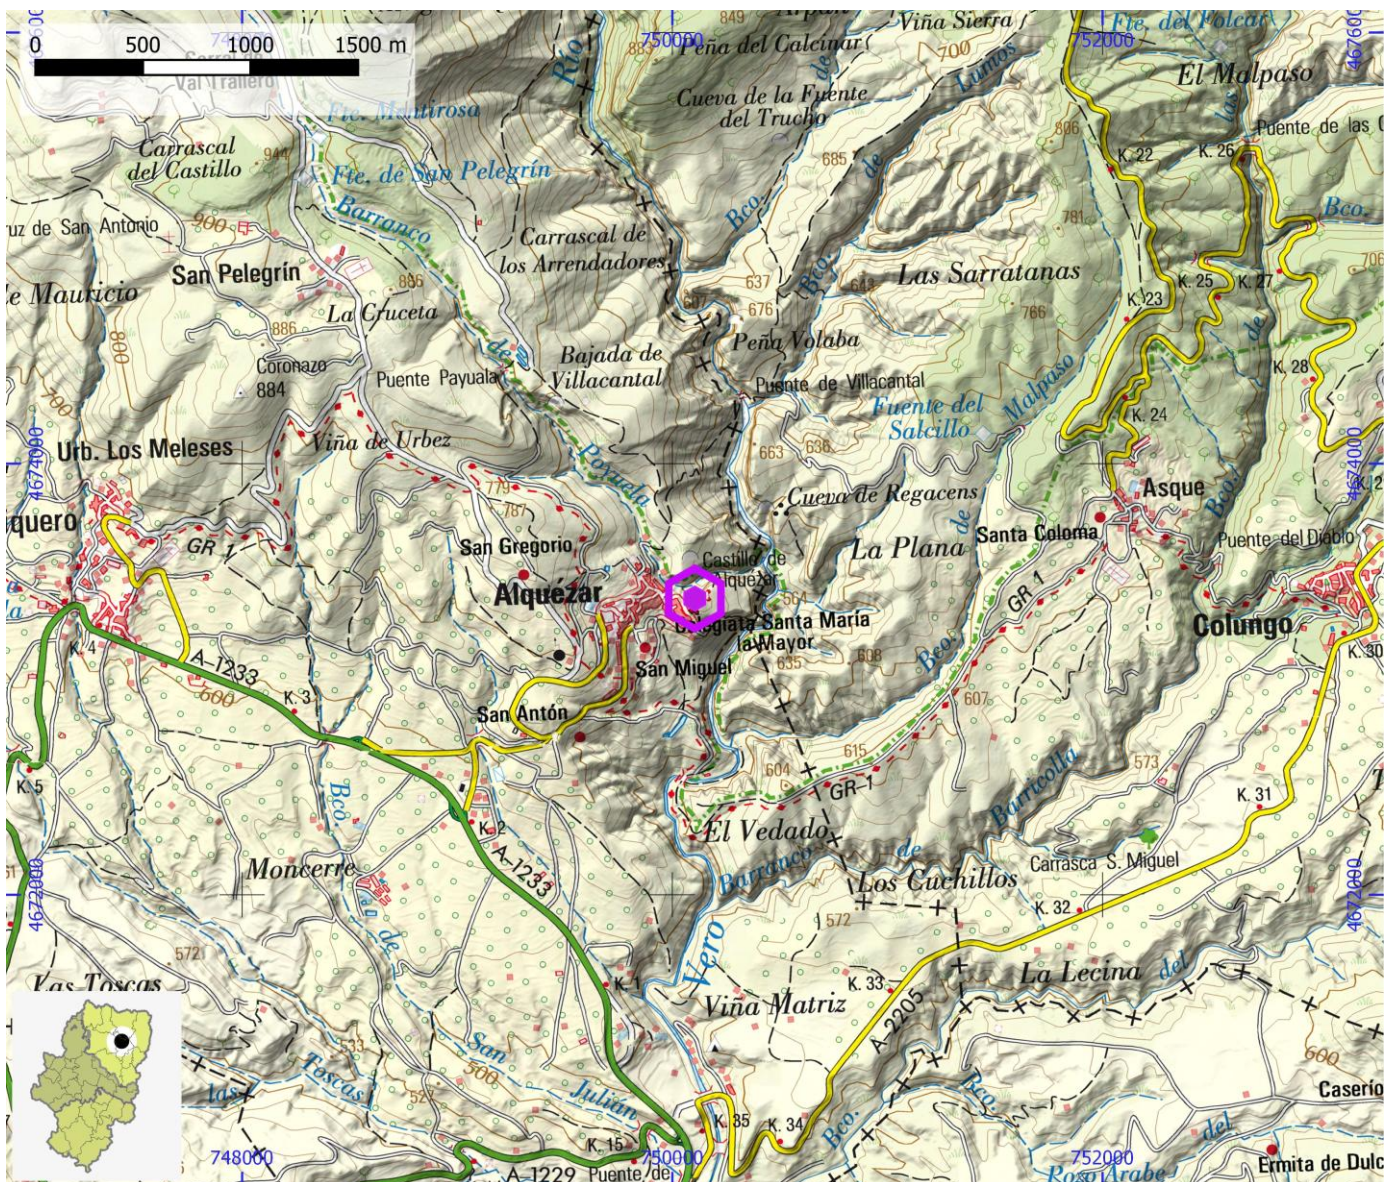

ENLACE WEB 1 <https://climbingaway.fr/es/escuela-escalada/alquezar>

ENLACE WEB 2 <https://www.thecrag.com/climbing/spain/alquezar>

ZONAS DE ESCALADA

ID OMA

ESC048

NOMBRE Valcheladas

COMARCA Somontano de Barbastro