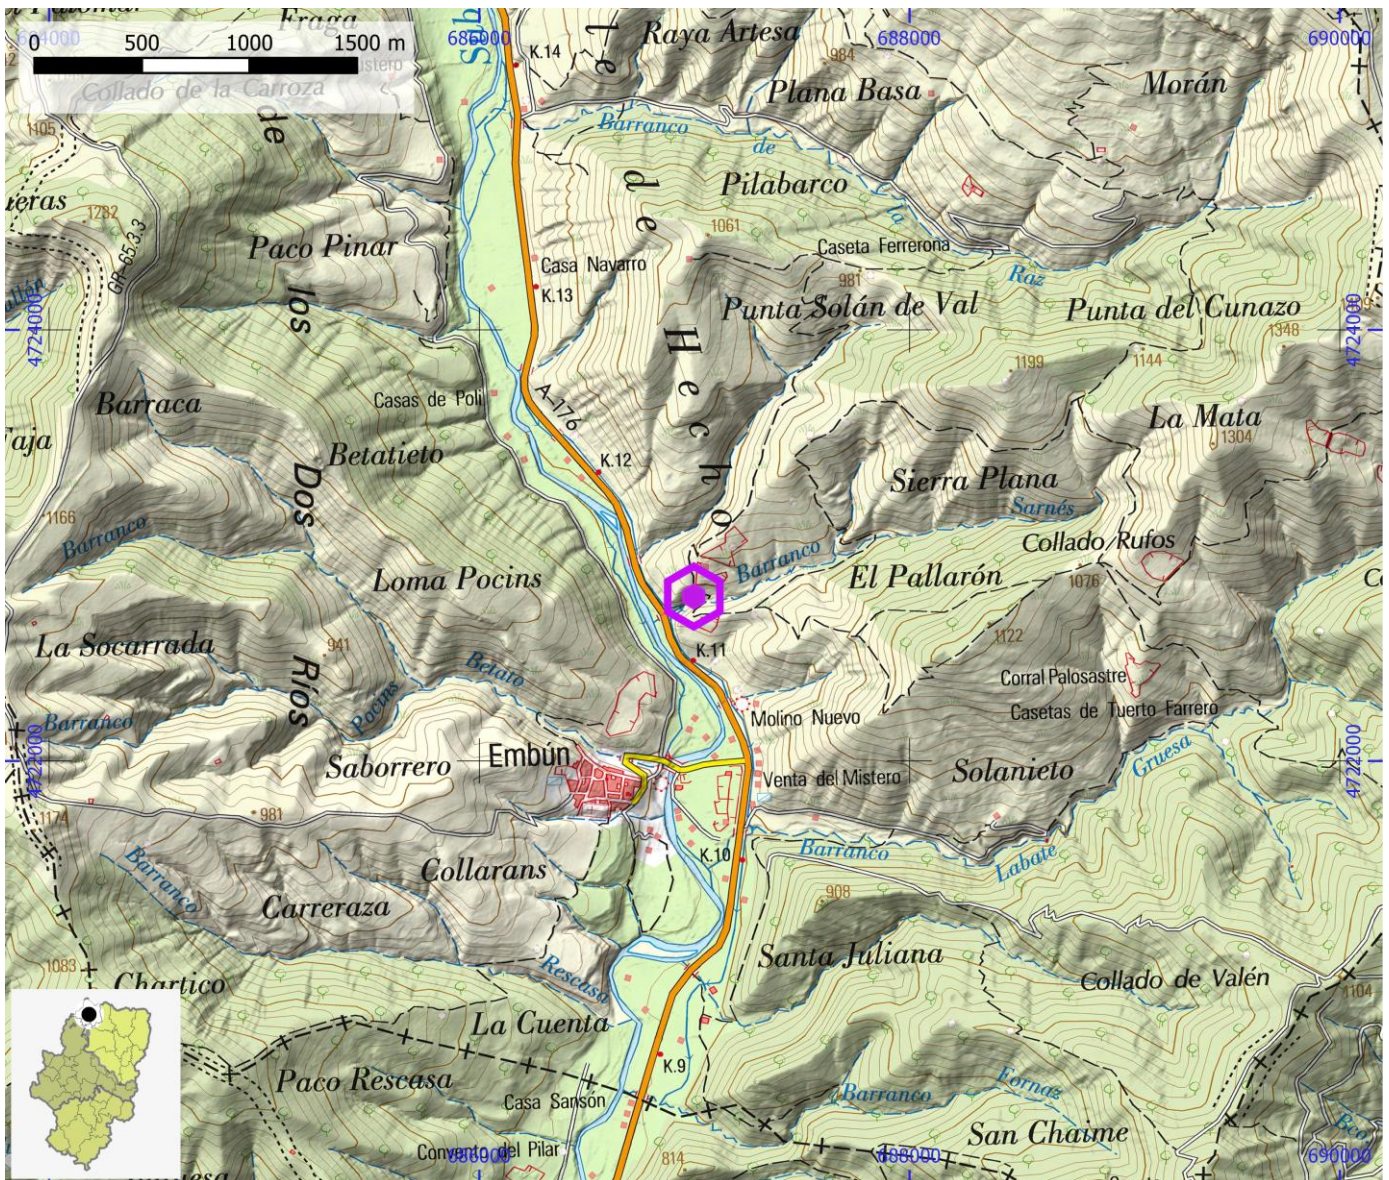

ENLACE WEB 1 <https://climbingaway.fr/es/escuela-escalada/embun>

ENLACE WEB 2 <https://www.thecrag.com/climbing/spain/embun>

ZONAS DE ESCALADA

ID OMA

ESC004

NOMBRE Lizara

COMARCA La Jacetania

PROVINCIA Huesca