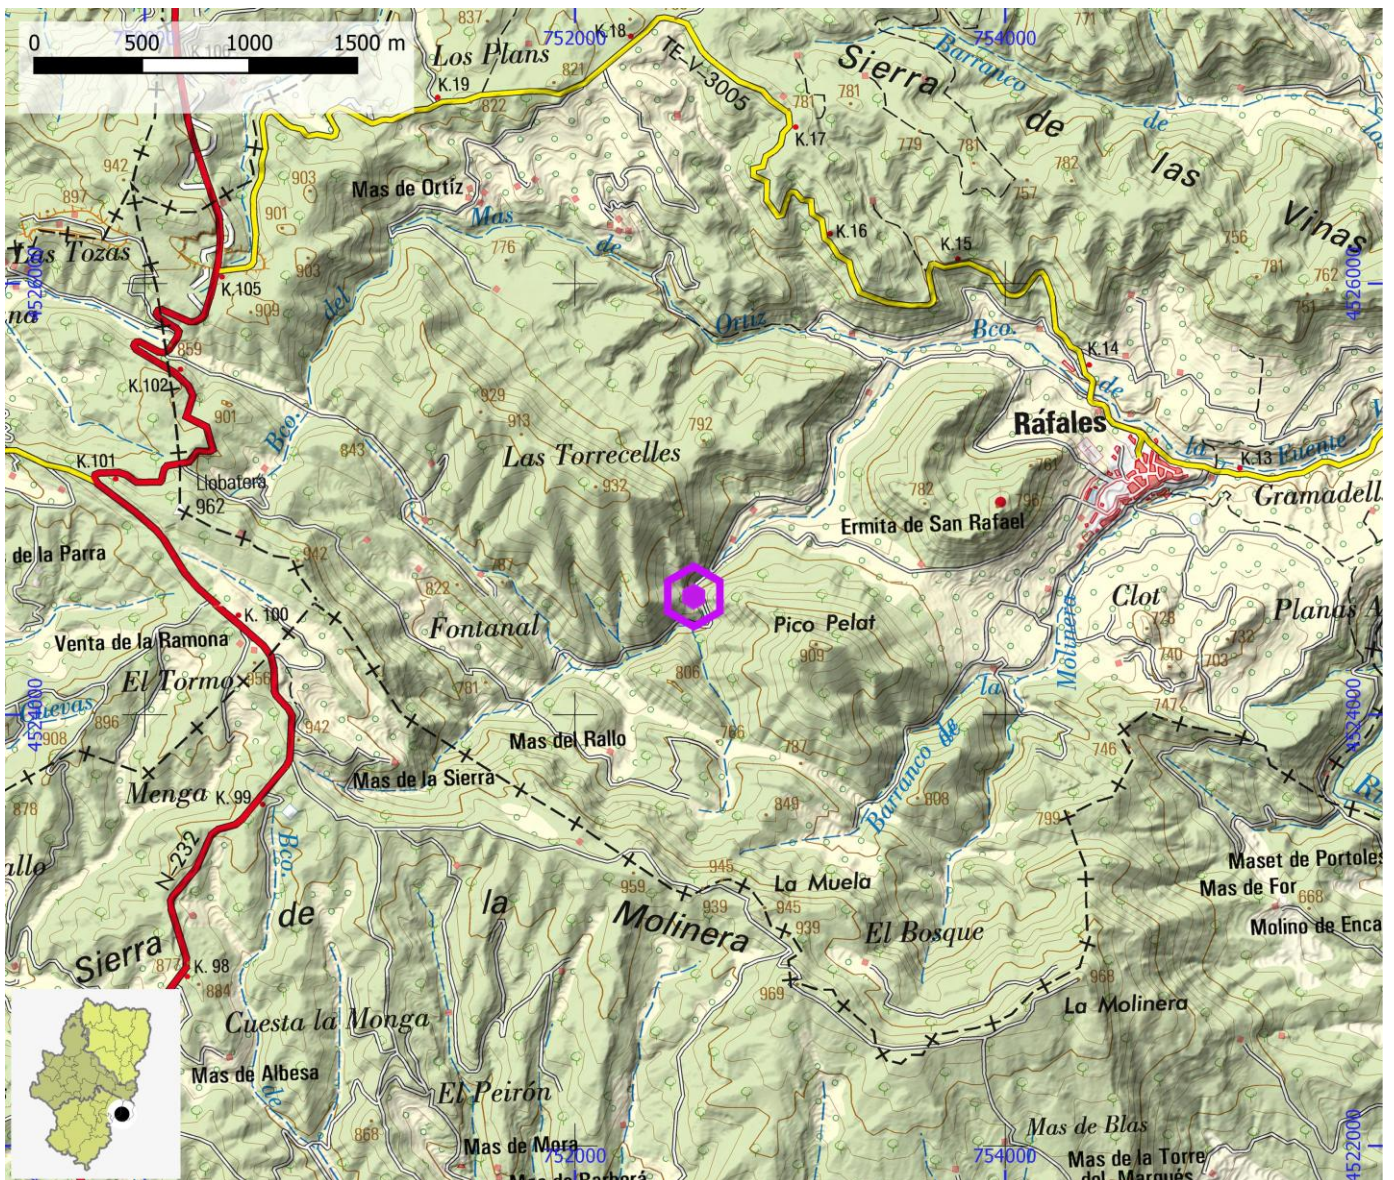

ENLACE WEB 1

ENLACE WEB 2

ZONAS DE ESCALADA

ID OMA

ESC098

NOMBRE Beceite

COMARCA Matarraña / Matarranya

PROVINCIA Teruel