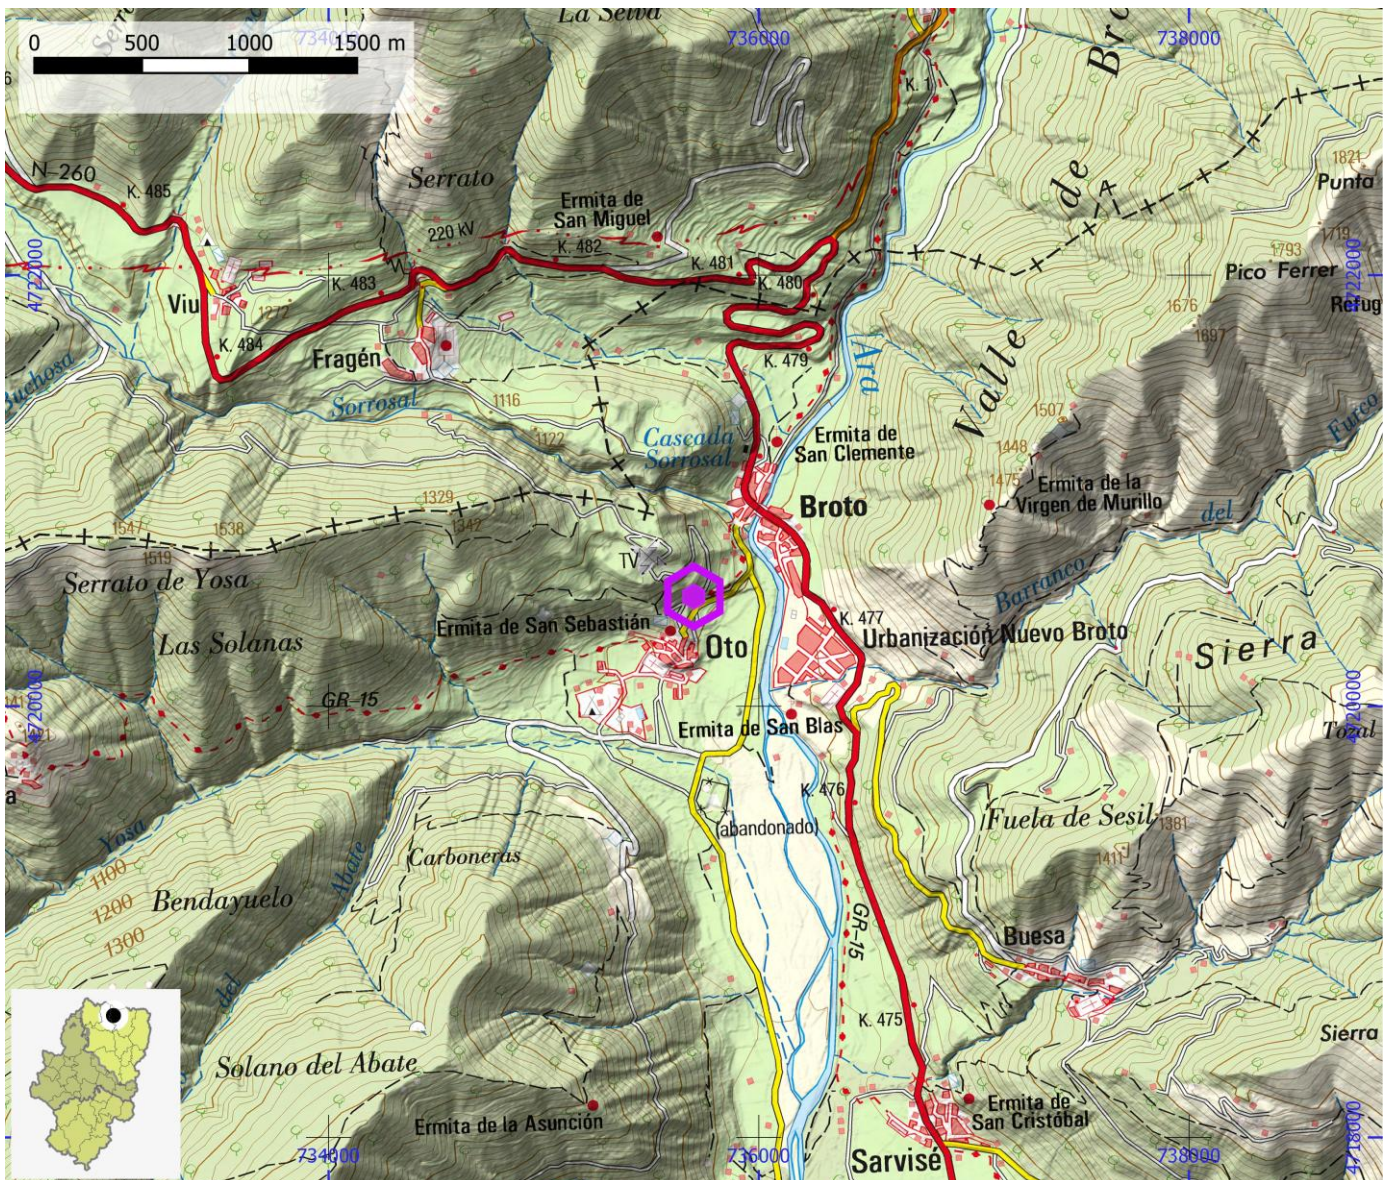

ZONAS DE ESCALADA

ID OMA

ESC017

NOMBRE Oto

COMARCA Sobrarbe

PROVINCIA Huesca

INFORMACIÓN TÉCNICA

NÚMERO DE VÍAS	LONGITUD MÁXIMA	LONGITUD MEDIA	GRADO MÍNIMO	GRADO MÁXIMO
10	15	0	5a	7b

ESCALADA DEPORTIVA	ESCALADA VARIOS LARGOS	ESCALADA DE BLOQUE
SI		

UTM - COORDENADA X (m) 735.698 **UTM - COORDENADA Y (m)** 4.720.509 **ALTITUD (m)** 935

ENLACE WEB 1 <https://climbingaway.fr/es/escuela-escalada/oto>

ENLACE WEB 2