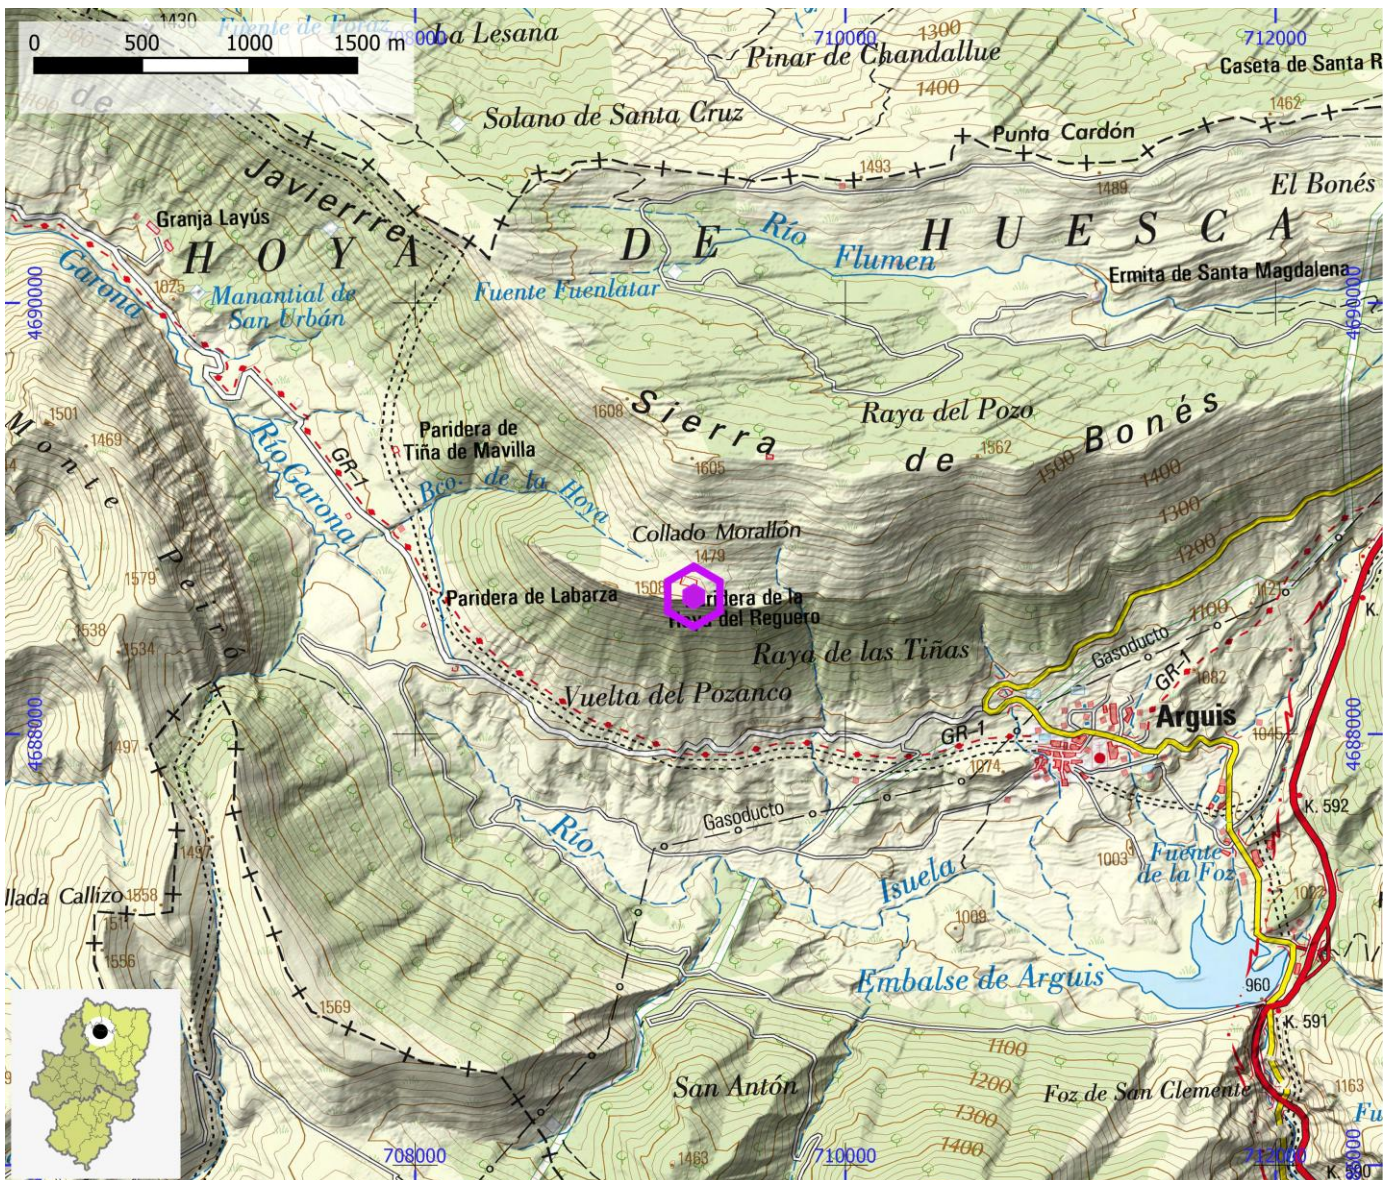

ESCALADA DEPORTIVA	ESCALADA VARIOS LARGOS	ESCALADA DE BLOQUE
SI	SI	SI

UTM - COORDENADA X (m) 709.296 **UTM - COORDENADA Y (m)** 4.688.638 **ALTITUD (m)** 1.485

ENLACE WEB 1

ENLACE WEB 2 <https://www.thecrag.com/climbing/spain/huesca-area/area/2312492025>