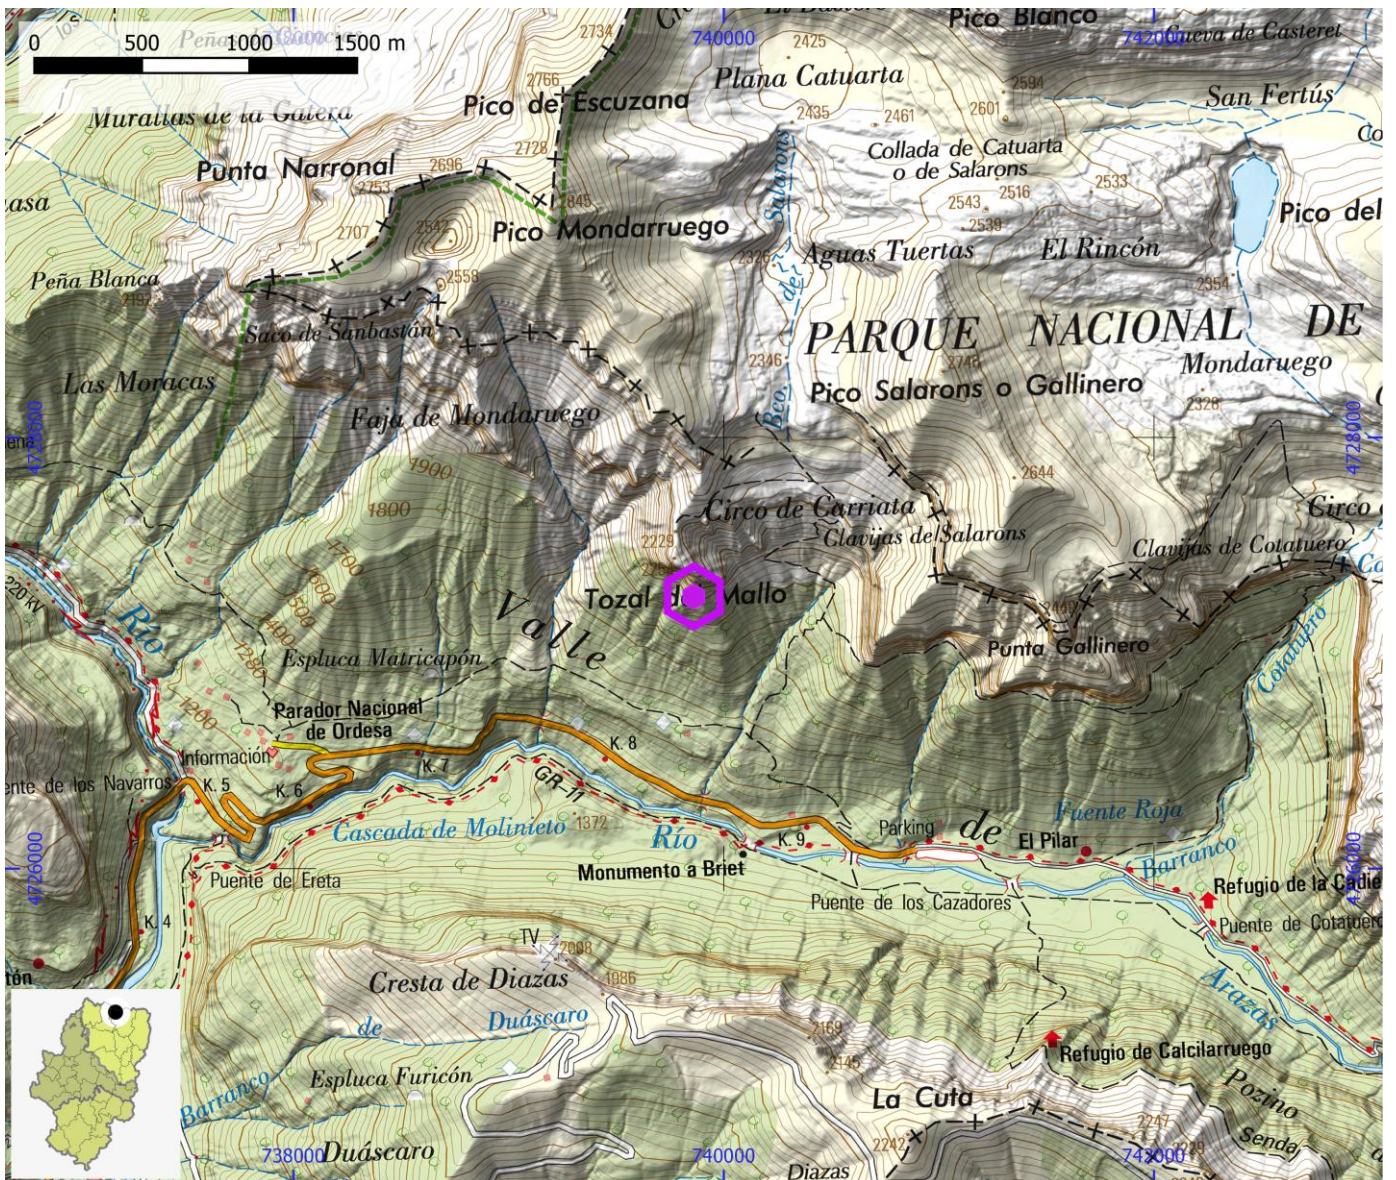

ZONAS DE ESCALADA

ID OMA

ESC016

NOMBRE Tozal del Mallo

COMARCA Sobrarbe

PROVINCIA Huesca

INFORMACIÓN TÉCNICA

NÚMERO DE VÍAS	LONGITUD MÁXIMA	LONGITUD MEDIA	GRADO MÍNIMO	GRADO MÁXIMO
100	450	0	5c	7a

ESCALADA DEPORTIVA	ESCALADA VARIOS LARGOS	ESCALADA DE BLOQUE
	SI	SI

UTM - COORDENADA X (m) 739.861 **UTM - COORDENADA Y (m)** 4.727.262 **ALTITUD (m)** 2.110

ENLACE WEB 1 <https://climbingaway.fr/es/escuela-escalada/tozal-de-mallo>

ENLACE WEB 2 <https://www.thecrag.com/climbing/spain/ordessa/area/3512918325>