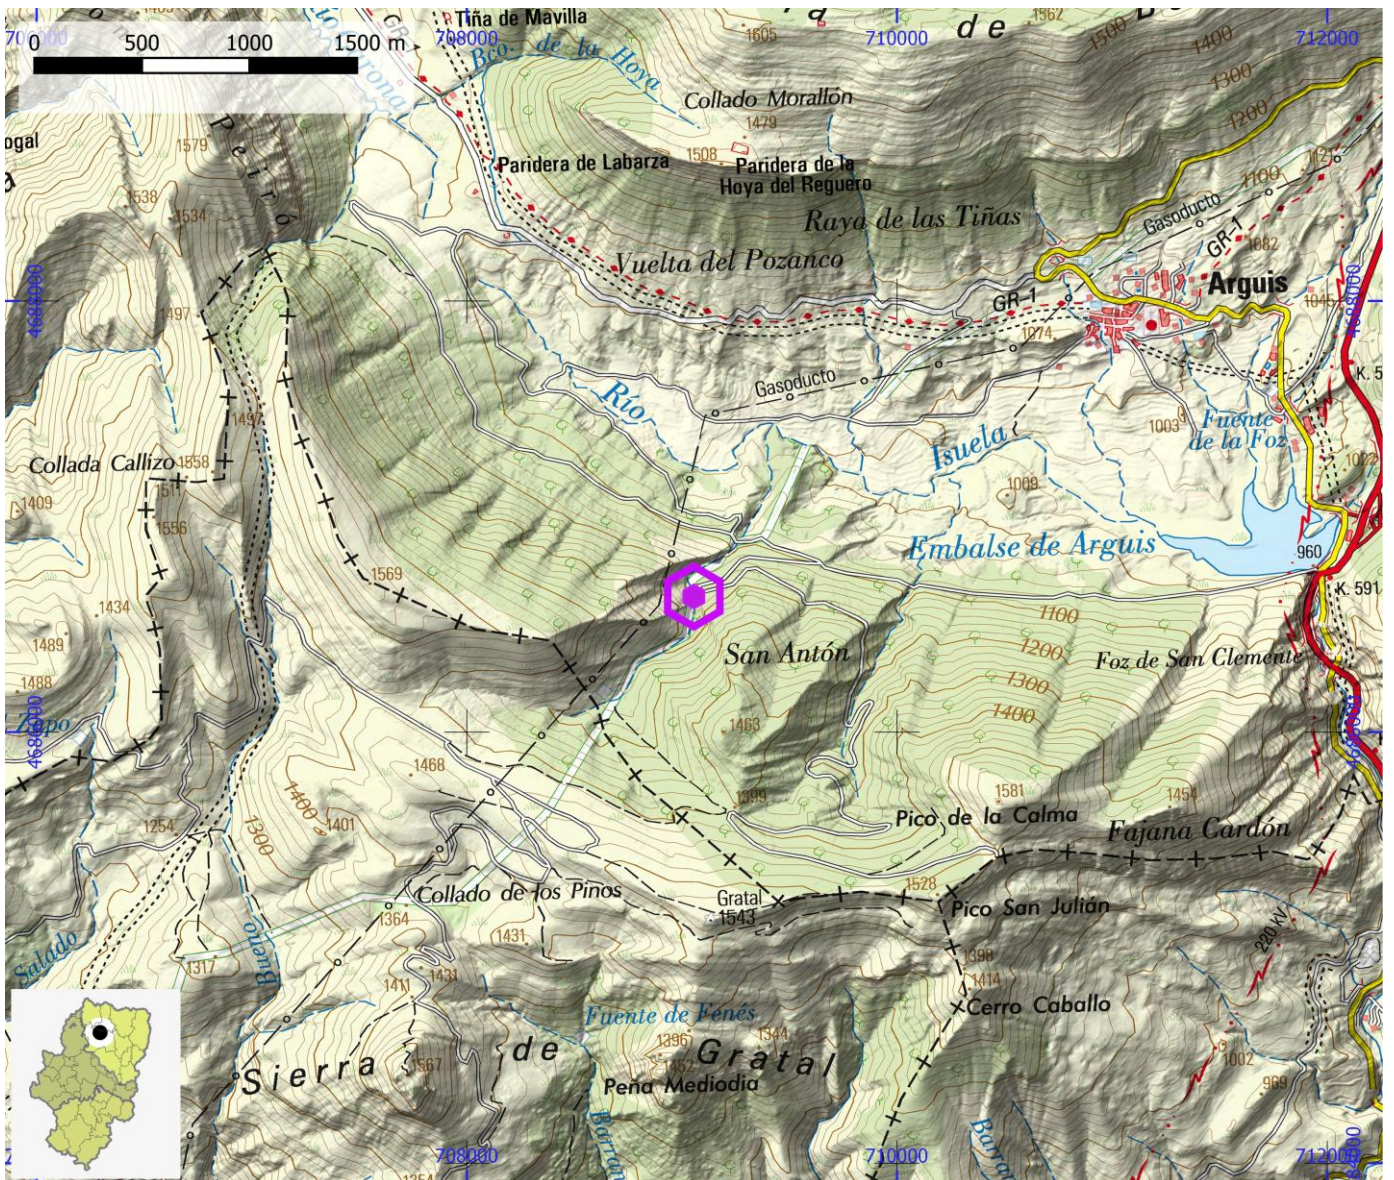

ZONAS DE ESCALADA

ID OMA

ESC041

NOMBRE Frontón de Gratal

COMARCA Hoya de Huesca / Plana de Uesca

PROVINCIA Huesca

INFORMACIÓN TÉCNICA

NÚMERO DE VÍAS	LONGITUD MÁXIMA	LONGITUD MEDIA	GRADO MÍNIMO	GRADO MÁXIMO
25	40	0	6b	8a

ESCALADA DEPORTIVA	ESCALADA VARIOS LARGOS	ESCALADA DE BLOQUE
SI		

UTM - COORDENADA X (m) 709.055   **UTM - COORDENADA Y (m)** 4.686.629   **ALTITUD (m)** 1.160

ENLACE WEB 1 <https://climbingaway.fr/es/escuela-escalada/fronton-de-gratal>

ENLACE WEB 2 <https://www.thecrag.com/climbing/spain/huesca-area/area/4035681660>