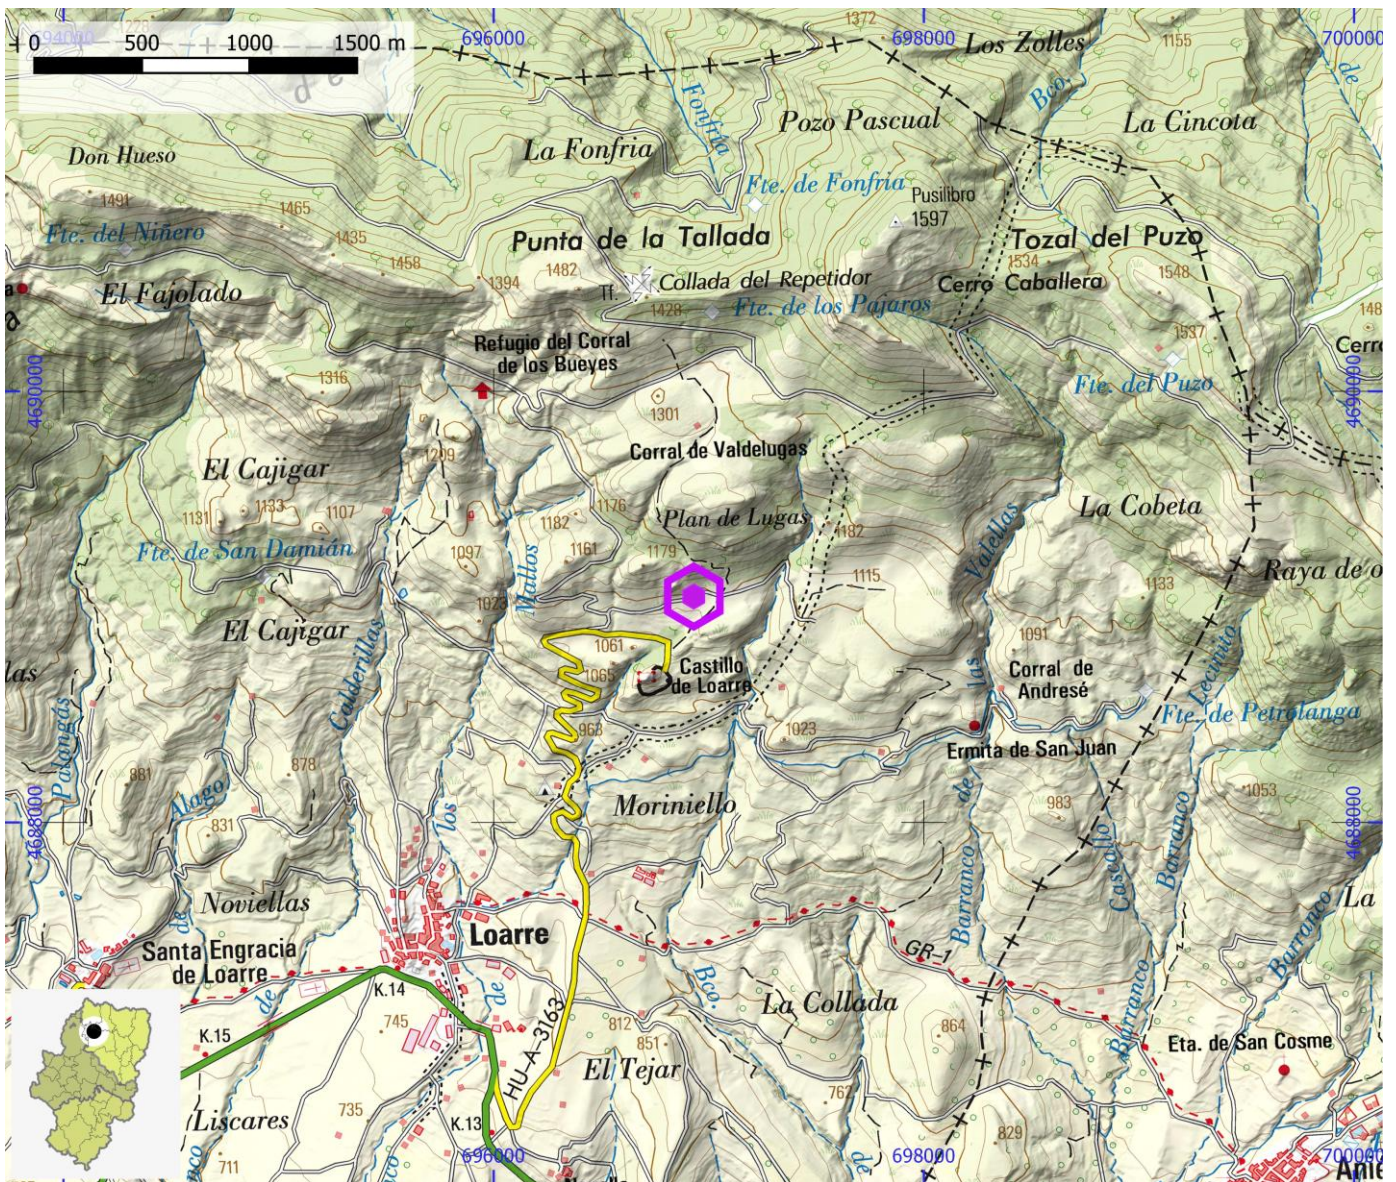

ZONAS DE ESCALADA

ID OMA

ESC040

NOMBRE Loarre

COMARCA Hoya de Huesca / Plana de Uesca

PROVINCIA Huesca

INFORMACIÓN TÉCNICA

NÚMERO DE VÍAS	LONGITUD MÁXIMA	LONGITUD MEDIA	GRADO MÍNIMO	GRADO MÁXIMO
19	20	18	4a	7a
ESCALADA DEPORTIVA	ESCALADA VARIOS LARGOS	ESCALADA DE BLOQUE		
SI				

UTM - COORDENADA X (m) 696.931   **UTM - COORDENADA Y (m)** 4.689.048   **ALTITUD (m)** 1.095

ENLACE WEB 1

ENLACE WEB 2 <https://www.thecrag.com/climbing/spain/loarre>