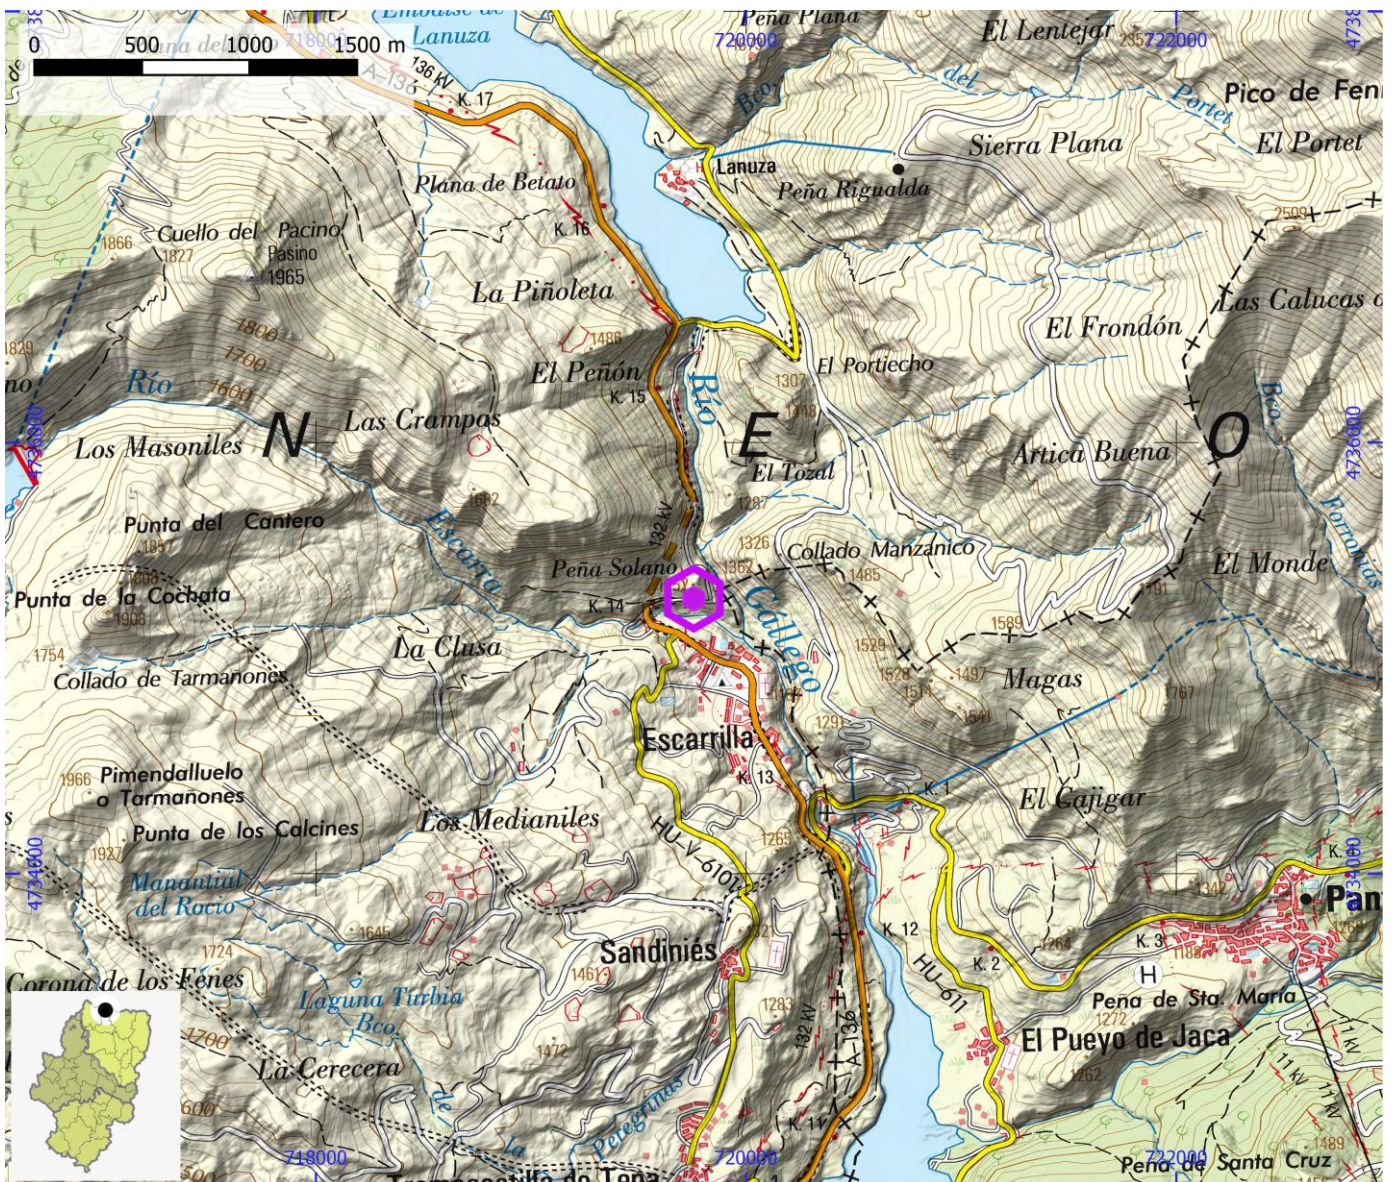

UTM - COORDENADA X (m) 719.757 **UTM - COORDENADA Y (m)** 4.735.277 **ALTITUD (m)** 1.200

ENLACE WEB 1

ENLACE WEB 2 <https://www.thecrag.com/climbing/spain/valle-de-tena/escarrilla>

ZONAS DE ESCALADA

ID OMA