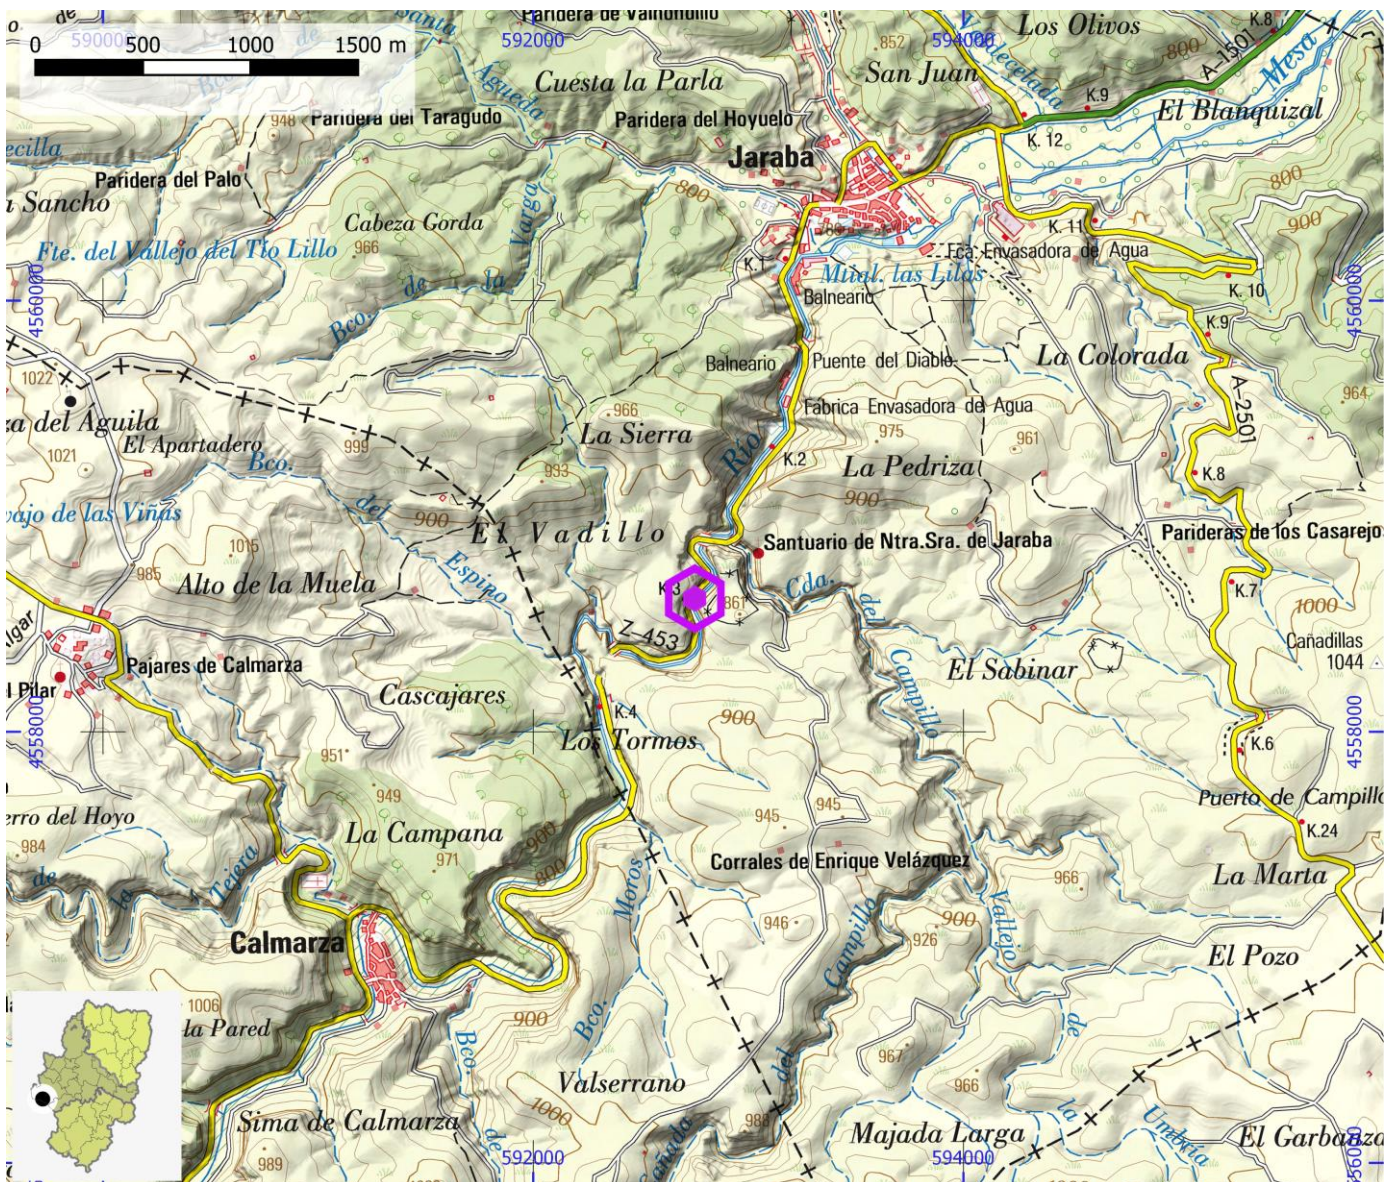

UTM - COORDENADA X (m) 592.751 **UTM - COORDENADA Y (m)** 4.558.618 **ALTITUD (m)** 830

ENLACE WEB 1 <https://climbingaway.fr/es/escuela-escalada/jaraba>

ENLACE WEB 2 <https://www.thecrag.com/climbing/spain/jaraba>