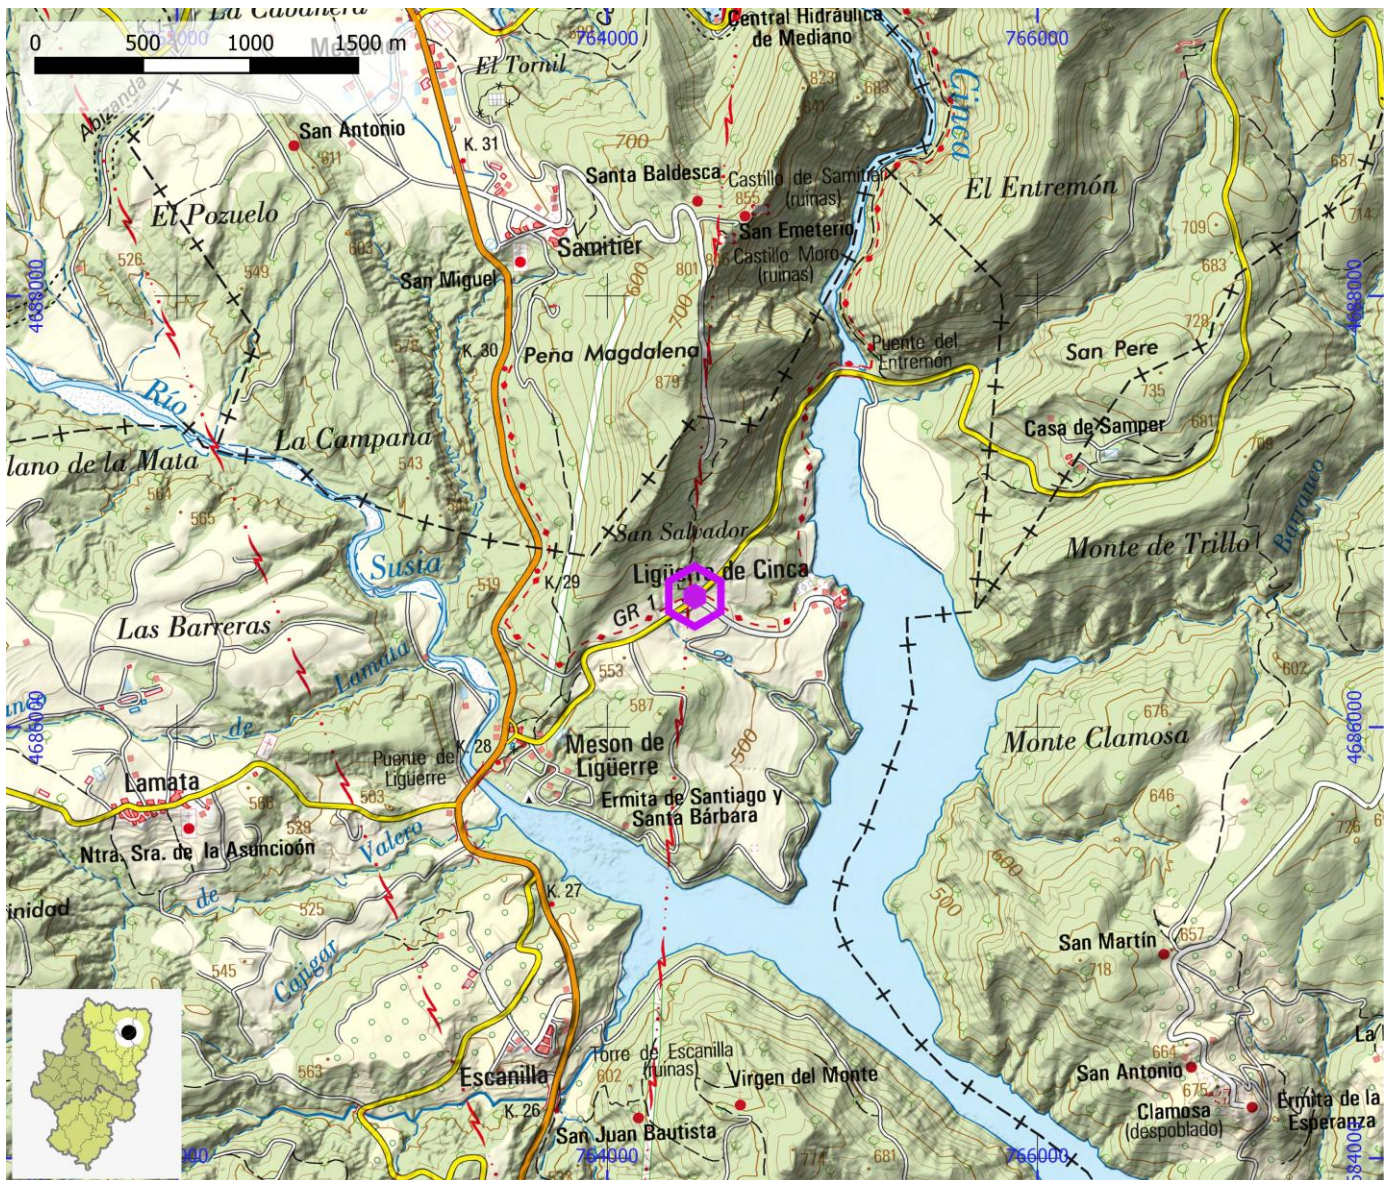

UTM - COORDENADA Y (m) 4.686.606

ALTITUD (m) 545

ENLACE WEB 1 <https://climbingaway.fr/es/escuela-escalada/liguerre-de-cinca>

ENLACE WEB 2 <https://www.thecrag.com/climbing/spain/liguerre-de-cinca>

ZONAS DE ESCALADA