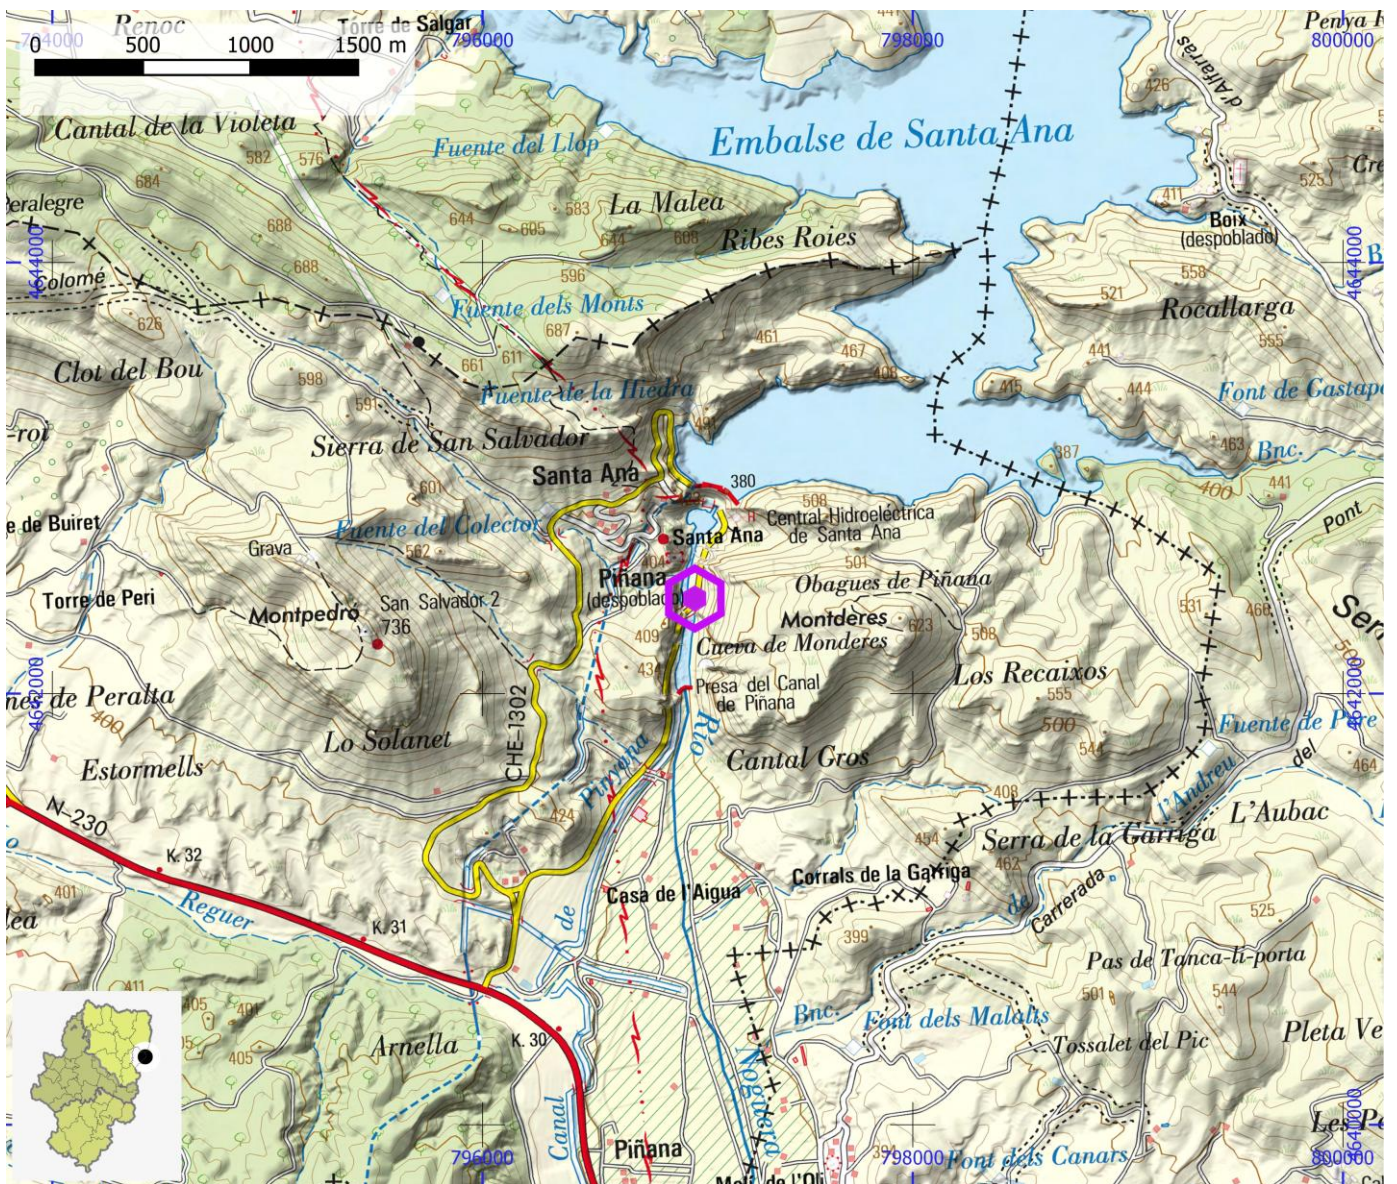

UTM - COORDENADA X (m) 796.987 **UTM - COORDENADA Y (m)** 4.642.441 **ALTITUD (m)** 325

ENLACE WEB 1 <https://climbingaway.fr/es/escuela-escalada/santa-ana>

ENLACE WEB 2 <https://www.thecrag.com/climbing/spain/santa-ana>