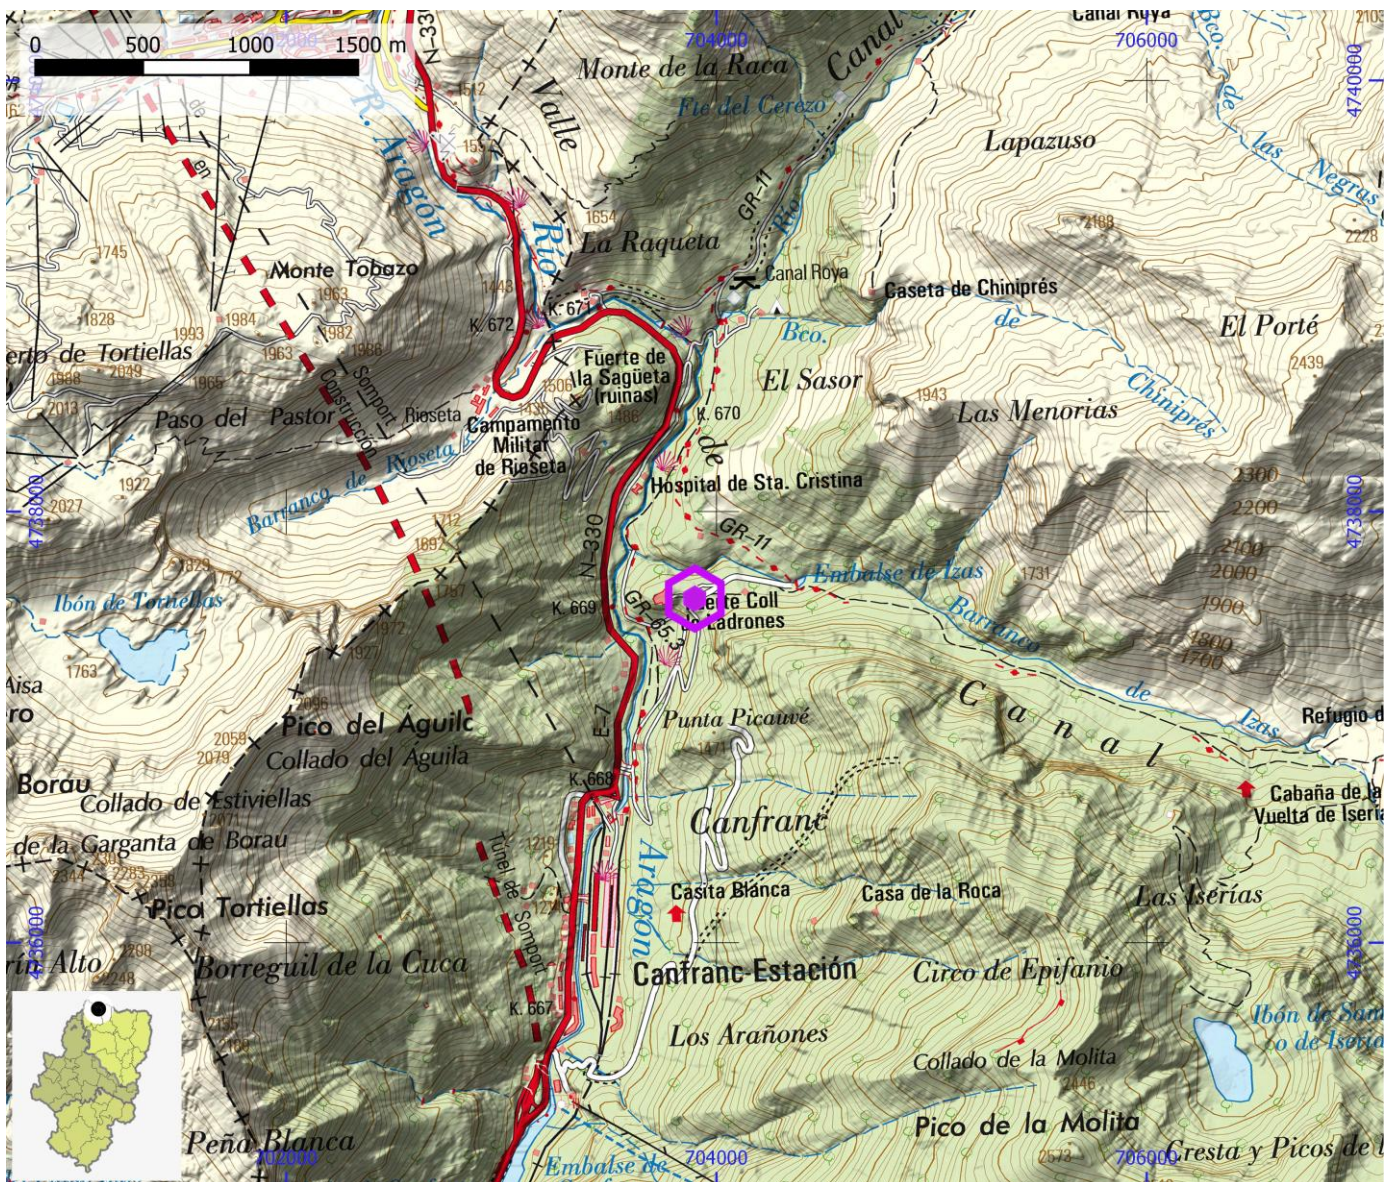

ZONAS DE ESCALADA

ID OMA

ESC007

NOMBRE Col de Ladrones

COMARCA La Jacetania

PROVINCIA Huesca

INFORMACIÓN TÉCNICA

NÚMERO DE VÍAS	LONGITUD MÁXIMA	LONGITUD MEDIA	GRADO MÍNIMO	GRADO MÁXIMO
25	90	40	4b	7c

ESCALADA DEPORTIVA	ESCALADA VARIOS LARGOS	ESCALADA DE BLOQUE
SI	SI	SI

UTM - COORDENADA X (m) 703.899   **UTM - COORDENADA Y (m)** 4.737.597   **ALTITUD (m)** 1.340

ENLACE WEB 1 <https://climbingaway.fr/es/escuela-escalada/coll-de-ladrones>

ENLACE WEB 2 <https://www.thecrag.com/climbing/spain/coll-de-ladrones>