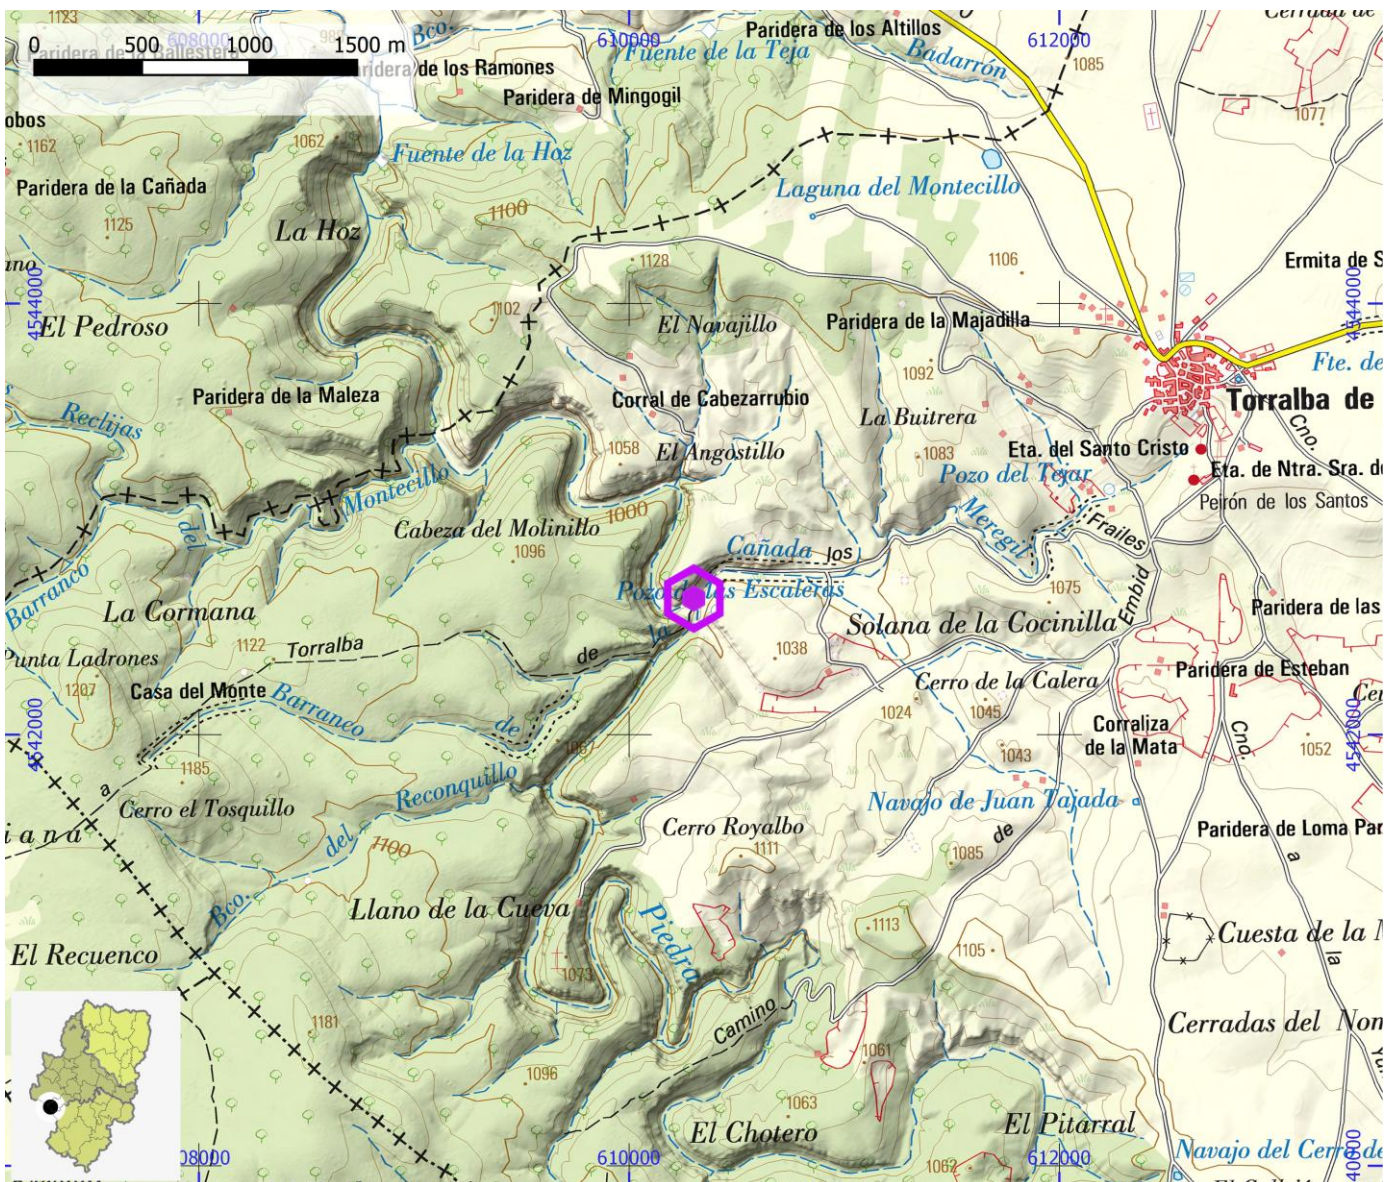

ZONAS DE ESCALADA

ID OMA

ESC057

NOMBRE Torralba de los Frailes

COMARCA Campo de Daroca

PROVINCIA Zaragoza

INFORMACIÓN TÉCNICA

NÚMERO DE VÍAS	LONGITUD MÁXIMA	LONGITUD MEDIA	GRADO MÍNIMO	GRADO MÁXIMO
100	30	20	4b	8a
ESCALADA DEPORTIVA		ESCALADA VARIOS LARGOS	ESCALADA DE BLOQUE	
SI				

UTM - COORDENADA X (m) 610.301 **UTM - COORDENADA Y (m)** 4.542.632 **ALTITUD (m)** 975

ENLACE WEB 1 <https://climbingaway.fr/es/escuela-escalada/torralba-de-los-frailes>

ENLACE WEB 2 <https://www.thecrag.com/climbing/spain/torralba-de-los-frailes>