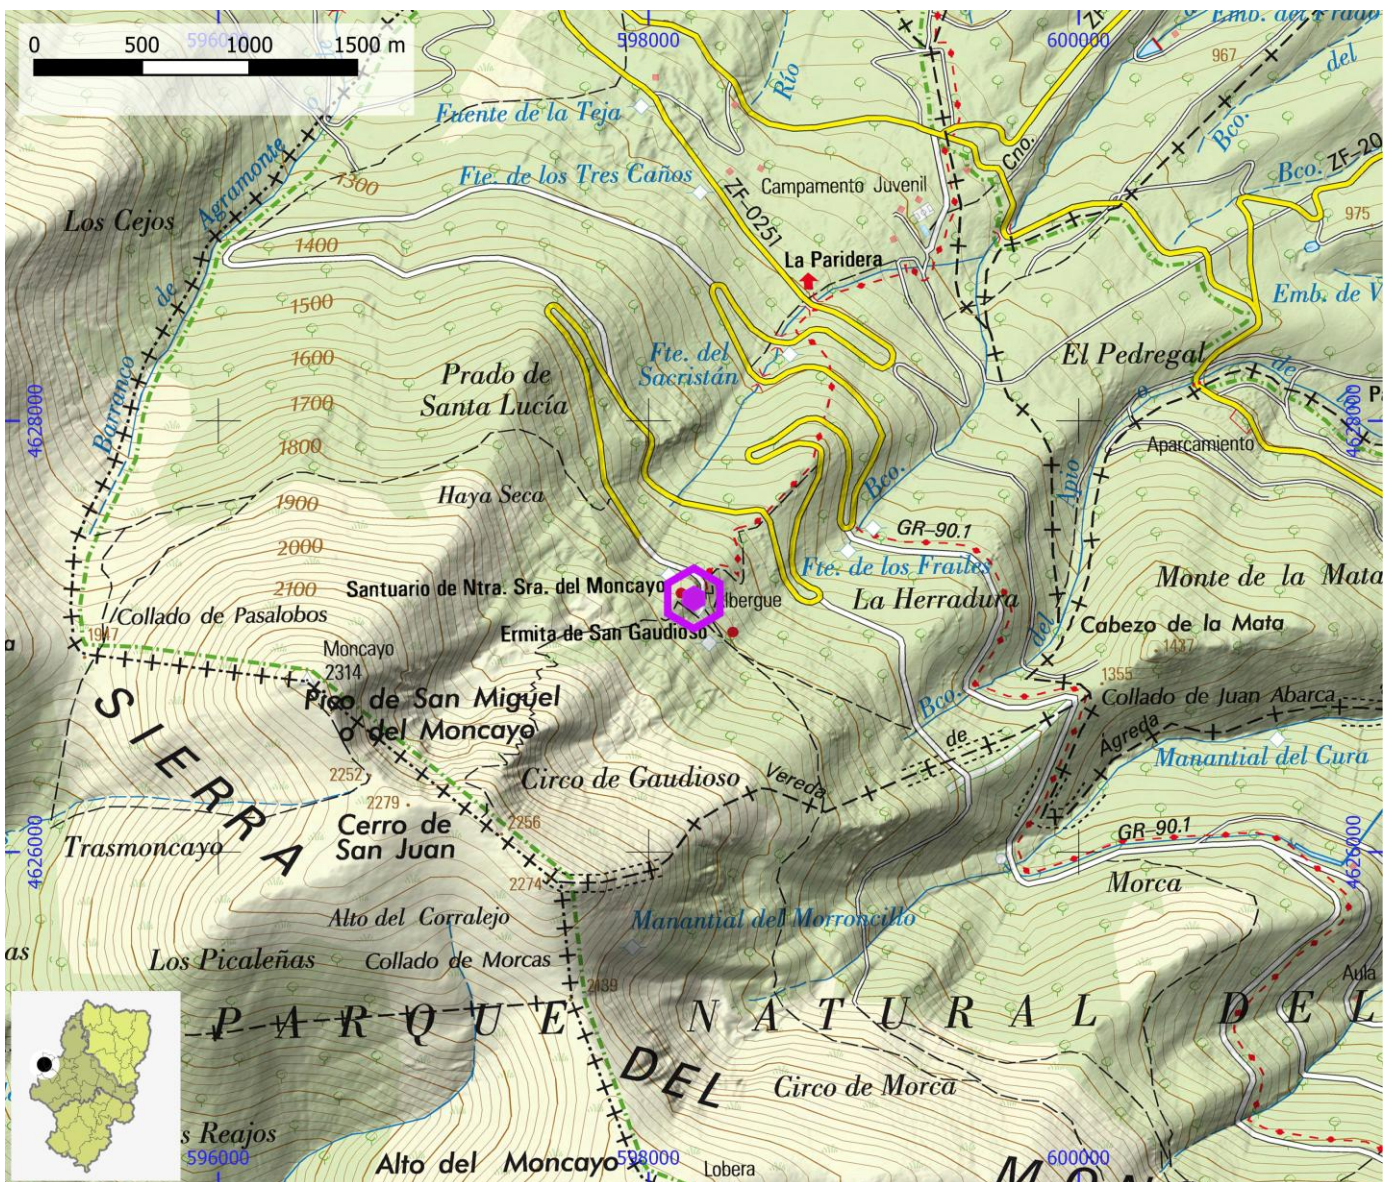

ZONAS DE ESCALADA

ID OMA

ESC066

NOMBRE Santuario del Moncayo

COMARCA Tarazona y El Moncayo

PROVINCIA Zaragoza

INFORMACIÓN TÉCNICA

NÚMERO DE VÍAS	LONGITUD MÁXIMA	LONGITUD MEDIA	GRADO MÍNIMO	GRADO MÁXIMO
8	15	15	5a	6c

ESCALADA DEPORTIVA	ESCALADA VARIOS LARGOS	ESCALADA DE BLOQUE
SI		

UTM - COORDENADA X (m) 598.211   **UTM - COORDENADA Y (m)** 4.627.176   **ALTITUD (m)** 1.630

ENLACE WEB 1

ENLACE WEB 2 <https://www.thecrag.com/climbing/spain/aragon/area/3810864840>