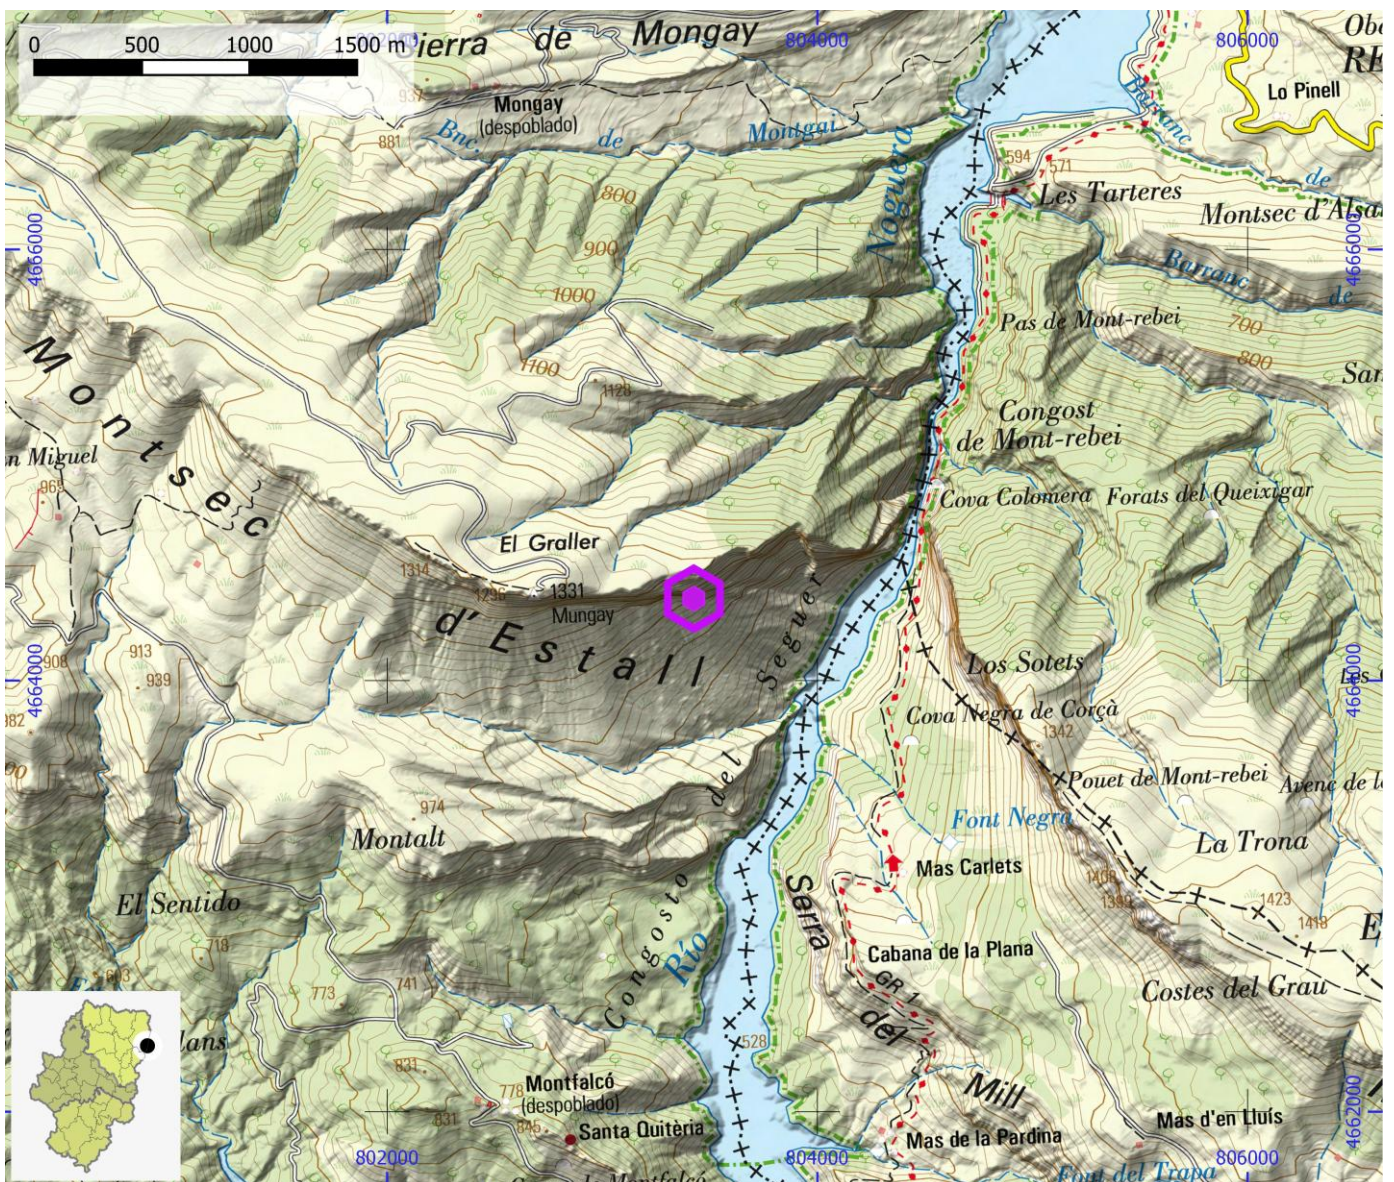

UTM - COORDENADA Y (m)

4.664.381

ALTITUD (m)

1.020

ENLACE WEB 1

<https://climbingaway.fr/es/escuela-escalada/montrebei-pared-de-aragon>

ENLACE WEB 2

<https://www.thecrag.com/climbing/spain/montrebei>