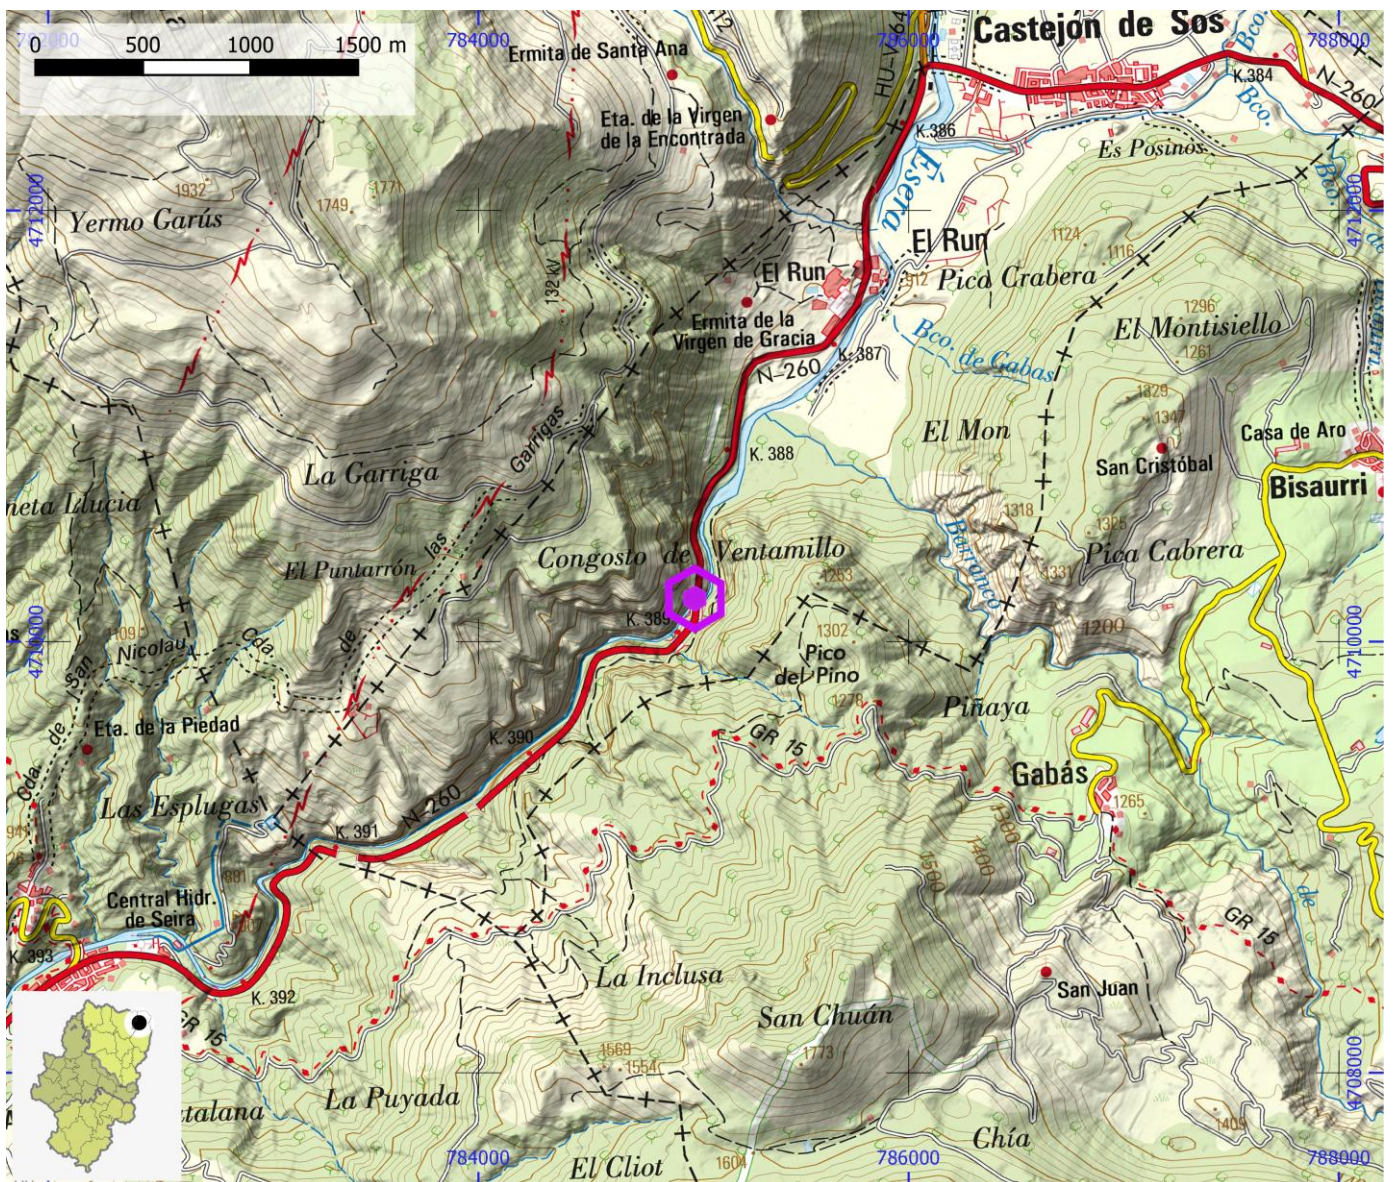

UTM - COORDENADA X (m) 785.006 **UTM - COORDENADA Y (m)** 4.710.200 **ALTITUD (m)** 930

ENLACE WEB 1 <https://climbingaway.fr/es/escuela-escalada/congosto-de-ventamillo>

ENLACE WEB 2 <https://www.thecrag.com/climbing/spain/valle-de-benasque-cerler/congosto-de-ventamillo>