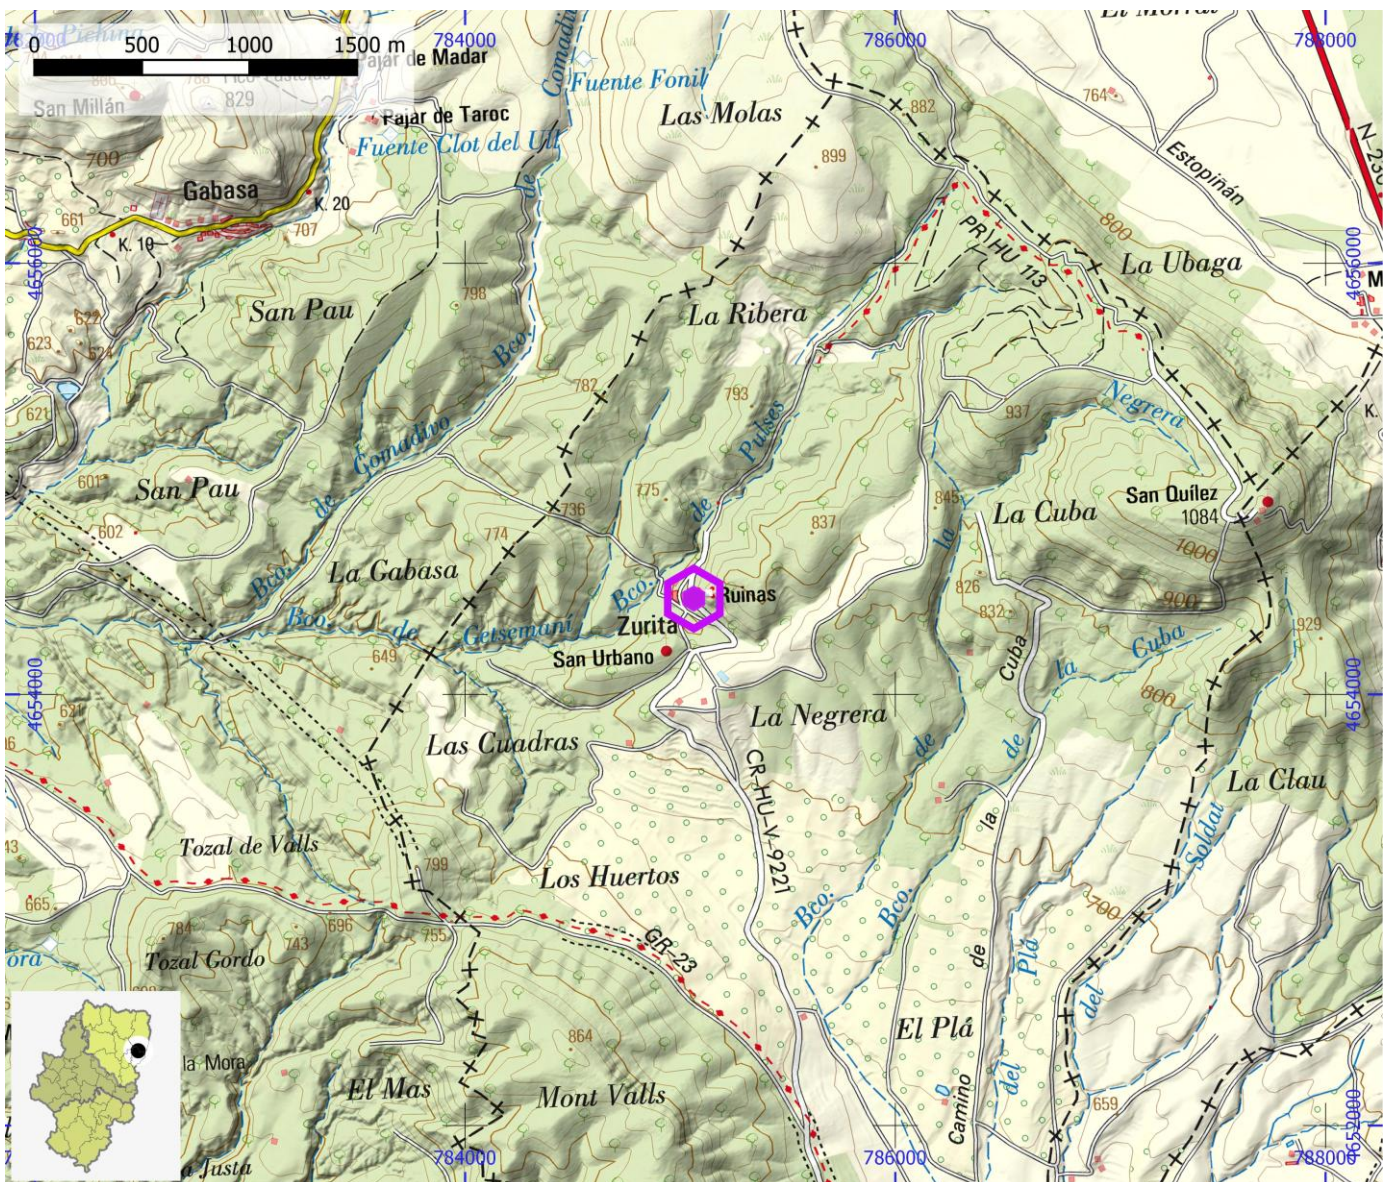

ZONAS DE ESCALADA

ID OMA

ESC053

NOMBRE Zurita

COMARCA La Litera / La Llitera

PROVINCIA Huesca

INFORMACIÓN TÉCNICA

NÚMERO DE VÍAS	LONGITUD MÁXIMA	LONGITUD MEDIA	GRADO MÍNIMO	GRADO MÁXIMO
50	22	20	5a	7b
ESCALADA DEPORTIVA	ESCALADA VARIOS LARGOS	ESCALADA DE BLOQUE		
SI				

UTM - COORDENADA X (m) 785.063   **UTM - COORDENADA Y (m)** 4.654.445   **ALTITUD (m)** 725

ENLACE WEB 1

ENLACE WEB 2 <https://www.thecrag.com/climbing/spain/huesca-area/area/4020422346>