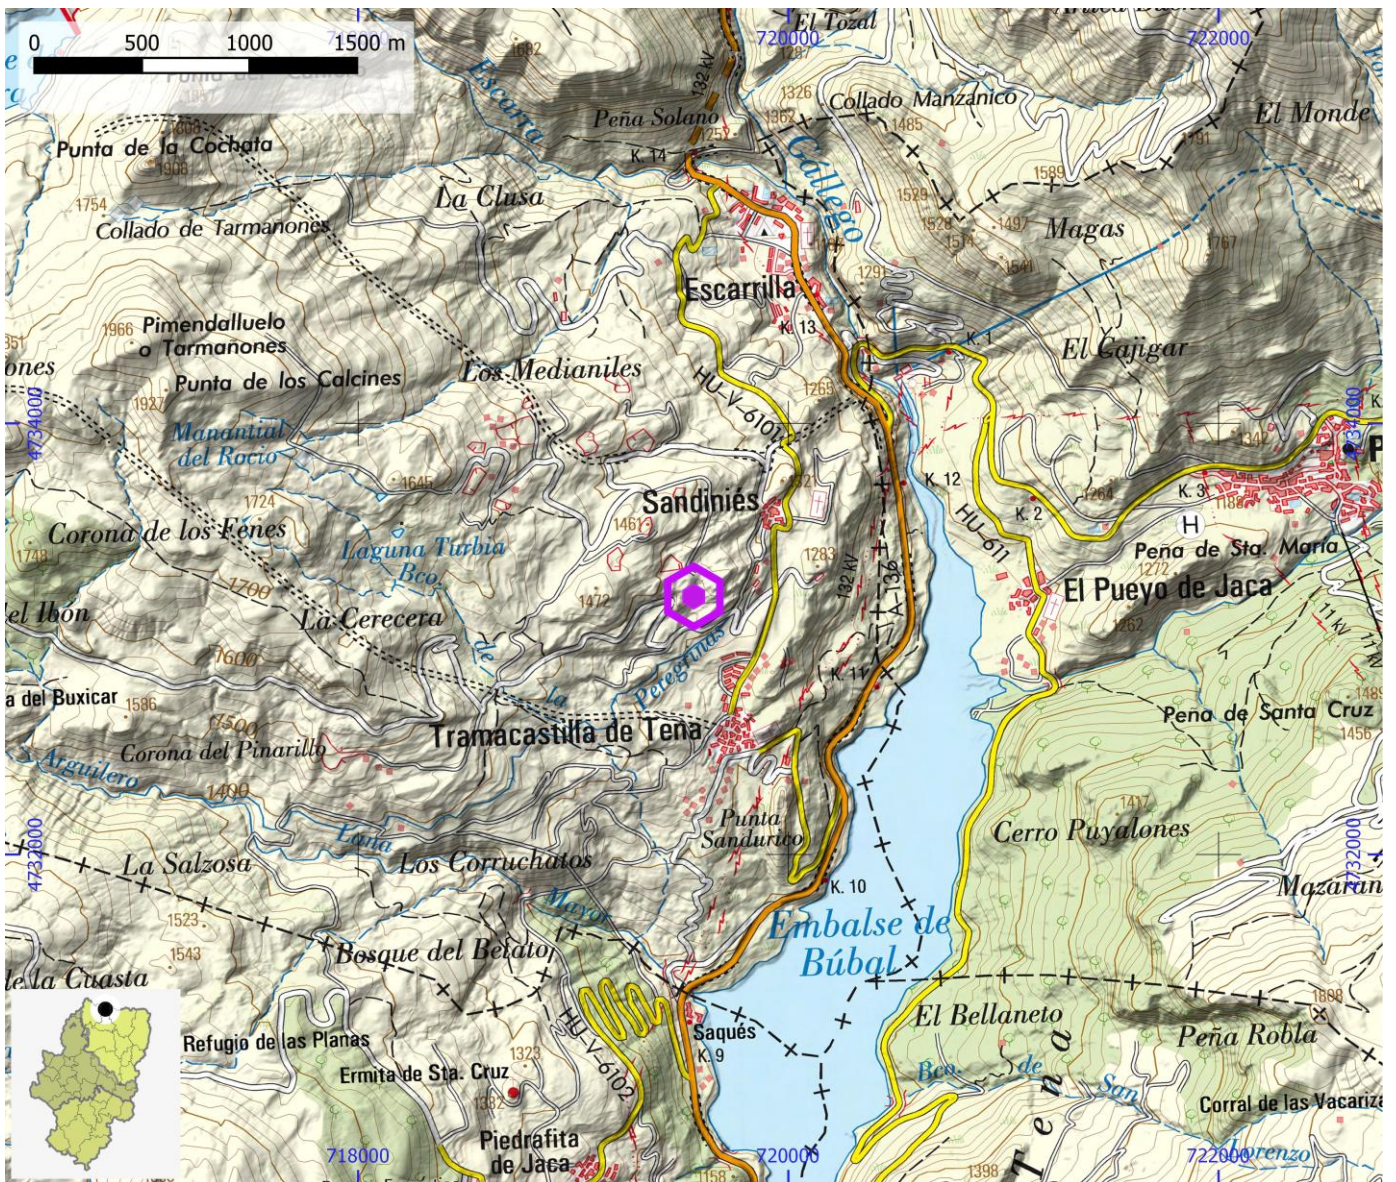

ZONAS DE ESCALADA

ID OMA

ESC014

NOMBRE Peña el Bubón

COMARCA Alto Gállego

PROVINCIA Huesca

INFORMACIÓN TÉCNICA

NÚMERO DE VÍAS	LONGITUD MÁXIMA	LONGITUD MEDIA	GRADO MÍNIMO	GRADO MÁXIMO
20	20	15	4b	7a
ESCALADA DEPORTIVA		ESCALADA VARIOS LARGOS	ESCALADA DE BLOQUE	
SI				

UTM - COORDENADA X (m) 719.561 **UTM - COORDENADA Y (m)** 4.733.197 **ALTITUD (m)** 1.345

ENLACE WEB 1 <https://climbingaway.fr/es/escuela-escalada/pena-el-bubon>

ENLACE WEB 2