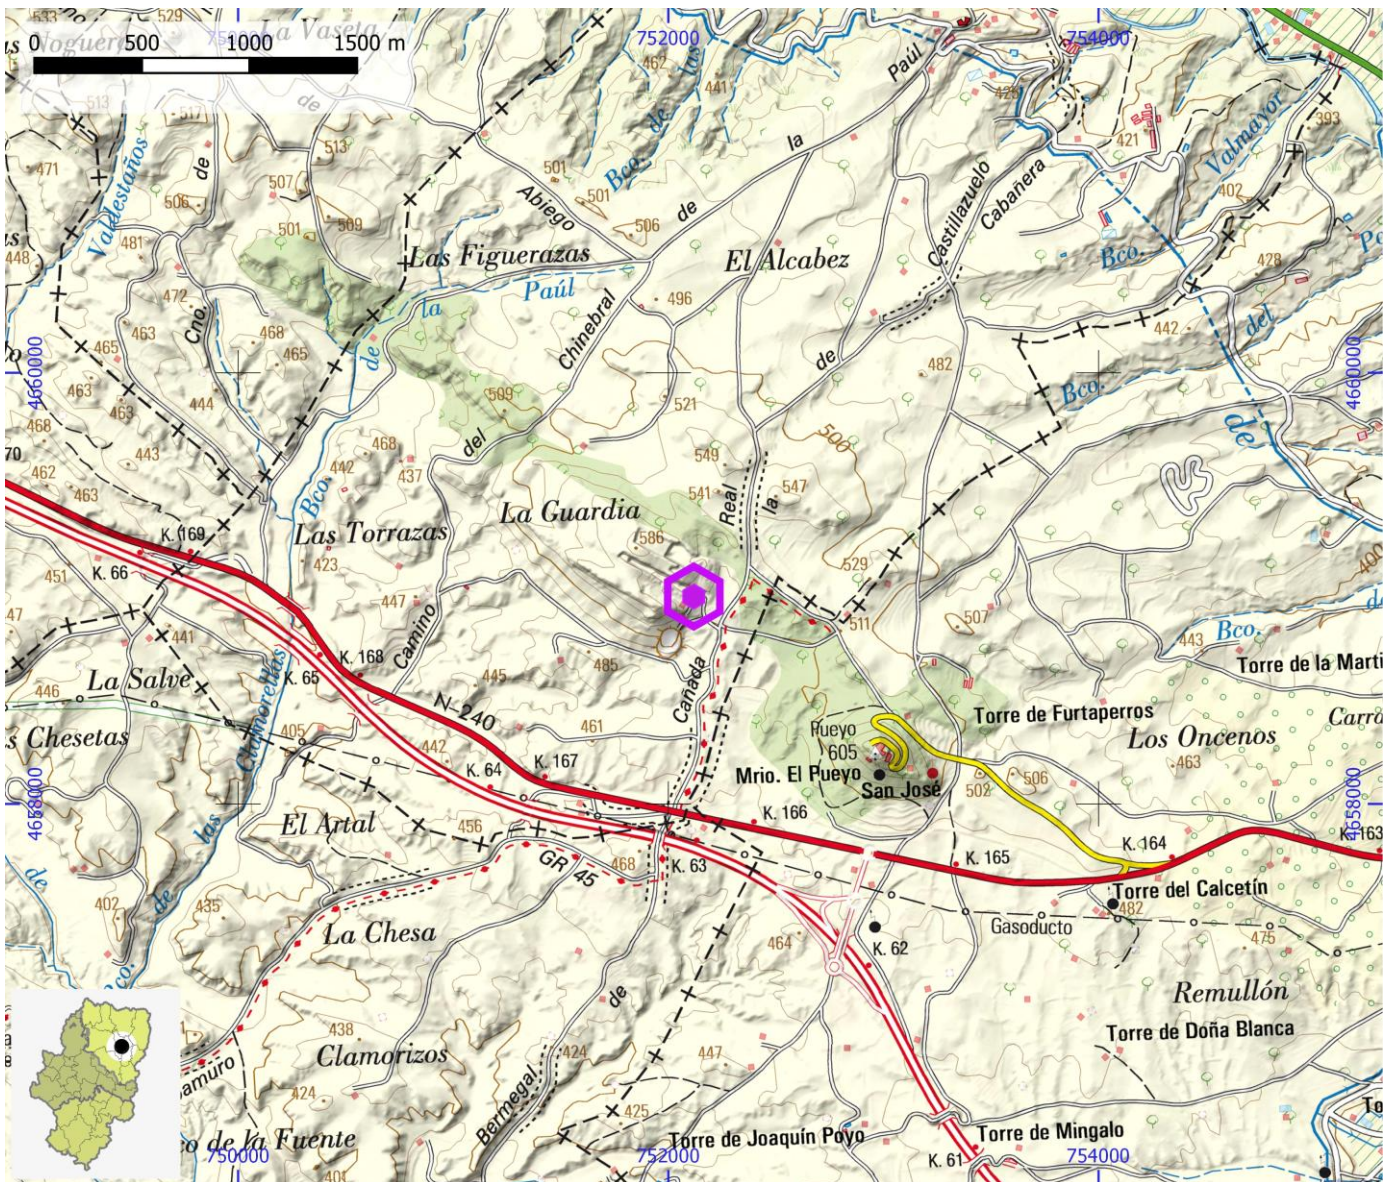

ZONAS DE ESCALADA

ID OMA

ESC048

NOMBRE Valcheladas

COMARCA Somontano de Barbastro

PROVINCIA Huesca

INFORMACIÓN TÉCNICA

NÚMERO DE VÍAS	LONGITUD MÁXIMA	LONGITUD MEDIA	GRADO MÍNIMO	GRADO MÁXIMO
36	30	20	3a	6b

ESCALADA DEPORTIVA	ESCALADA VARIOS LARGOS	ESCALADA DE BLOQUE
SI		

UTM - COORDENADA X (m) 752.119   **UTM - COORDENADA Y (m)** 4.658.962   **ALTITUD (m)** 520

ENLACE WEB 1 <https://climbingaway.fr/es/escuela-escalada/valcheladas>

ENLACE WEB 2 <https://www.thecrag.com/climbing/spain/valcheladas>