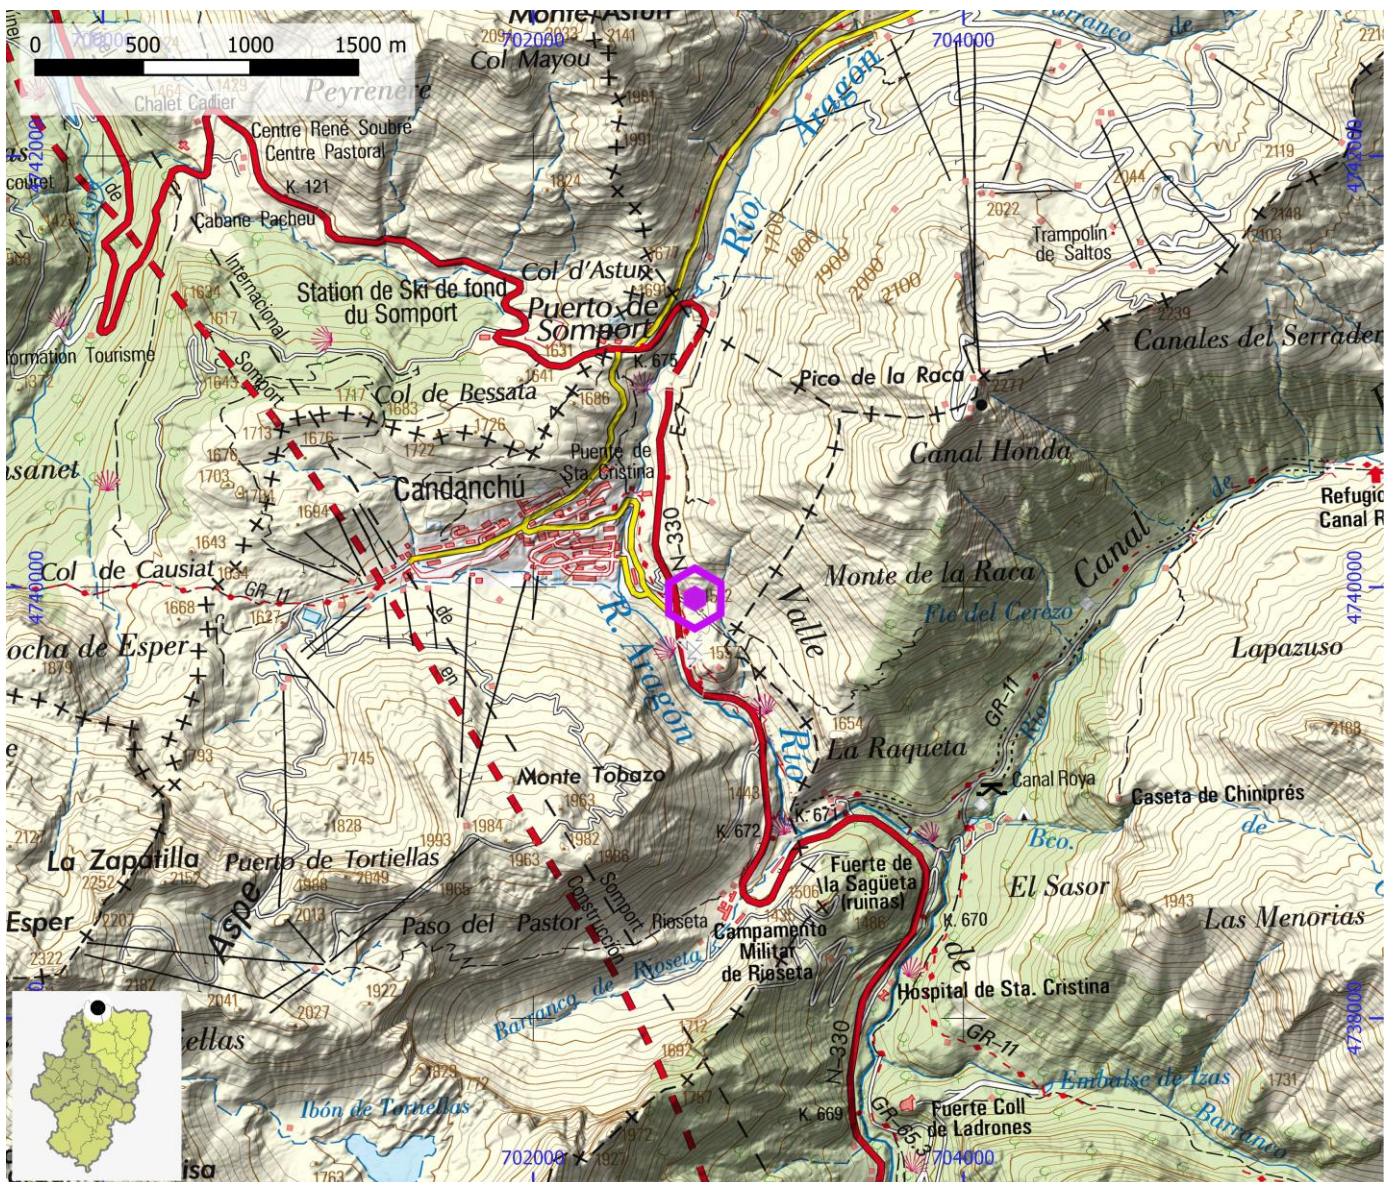

4.739.947

ALTITUD (m)

1.525

ENLACE WEB 1

<https://climbingaway.fr/es/escuela-escalada/piedras-rojas>

ENLACE WEB 2

<https://www.thecrag.com/climbing/spain/candanchu>

ZONAS DE ESCALADA