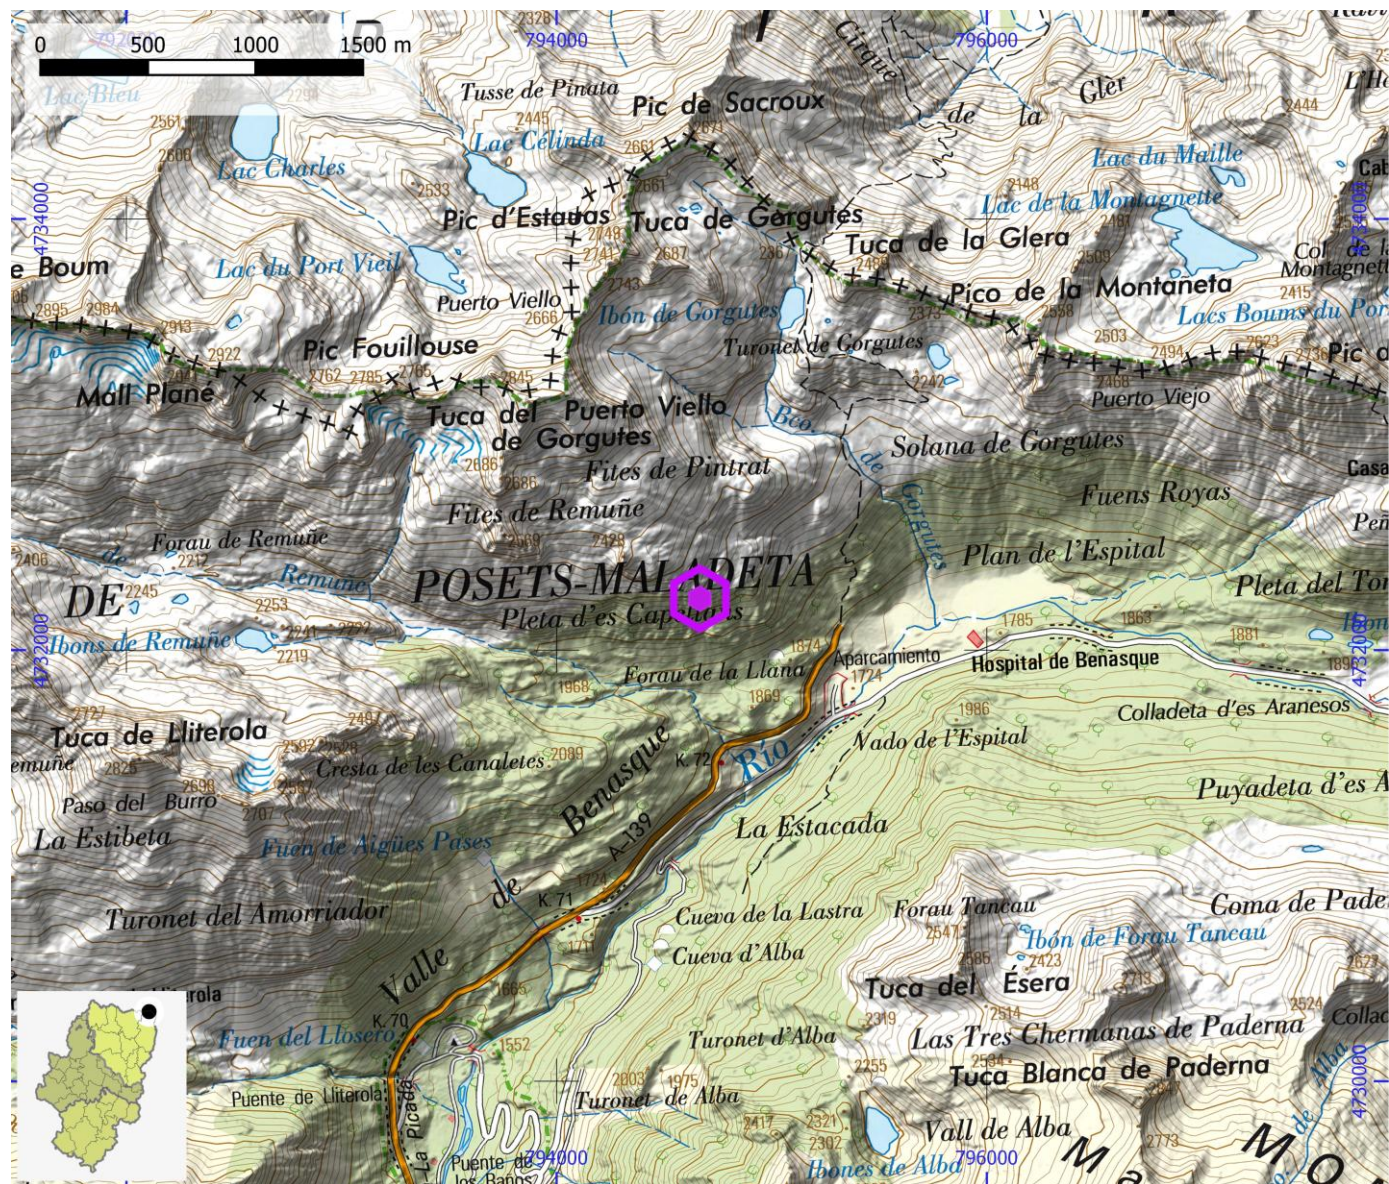

ZONAS DE ESCALADA **ID OMA** **ESC026**

NOMBRE Remuñe

COMARCA La Ribagorza **PROVINCIA** Huesca

INFORMACIÓN TÉCNICA				
NÚMERO DE VÍAS	LONGITUD MÁXIMA	LONGITUD MEDIA	GRADO MÍNIMO	GRADO MÁXIMO
25	45	20	4a	7a
ESCALADA DEPORTIVA		ESCALADA VARIOS LARGOS		ESCALADA DE BLOQUE
SI				

UTM - COORDENADA X (m) 794.666 **UTM - COORDENADA Y (m)** 4.732.239 **ALTITUD (m)** 2.165

ENLACE WEB 1 <https://climbingaway.fr/es/escuela-escalada/remune>

ENLACE WEB 2