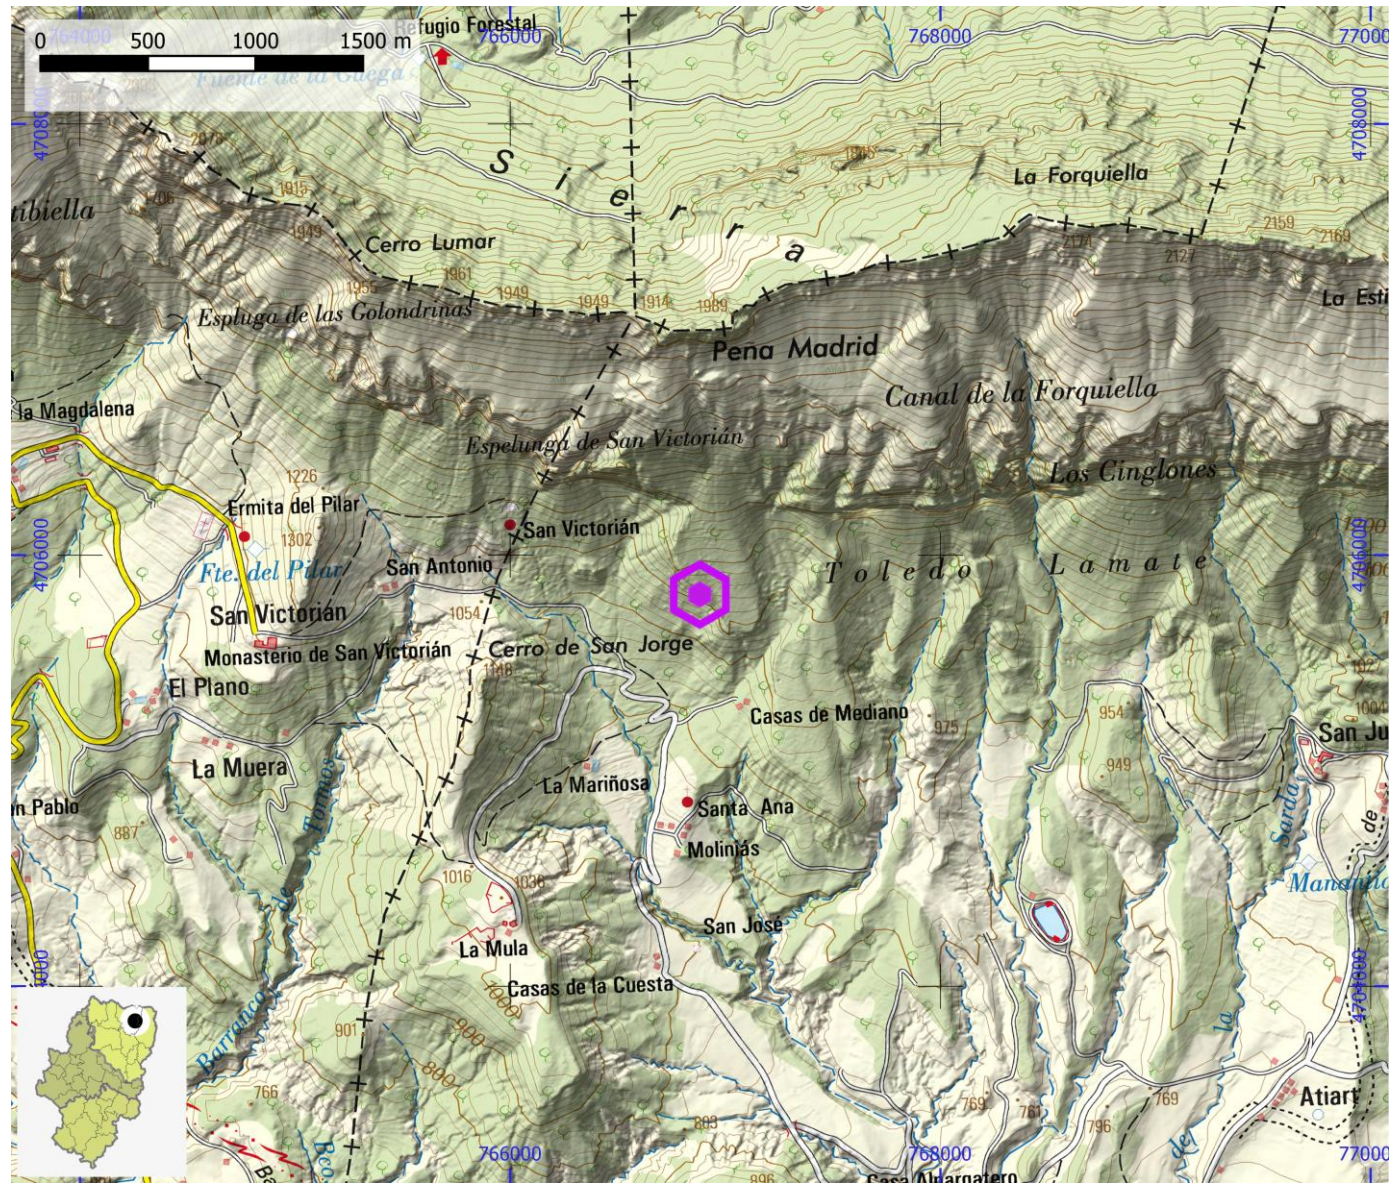

ZONAS DE ESCALADA **ID OMA** **ESC024**

NOMBRE Fosado

COMARCA Sobrarbe **PROVINCIA** Huesca

INFORMACIÓN TÉCNICA

NÚMERO DE VÍAS	LONGITUD MÁXIMA	LONGITUD MEDIA	GRADO MÍNIMO	GRADO MÁXIMO
25	35	0	5c	7c
ESCALADA DEPORTIVA	ESCALADA VARIOS LARGOS	ESCALADA DE BLOQUE		
SI				

UTM - COORDENADA X (m) 766.882 **UTM - COORDENADA Y (m)** 4.705.817 **ALTITUD (m)** 1.135

ENLACE WEB 1 <https://climbingaway.fr/es/escuela-escalada/fosado>

ENLACE WEB 2