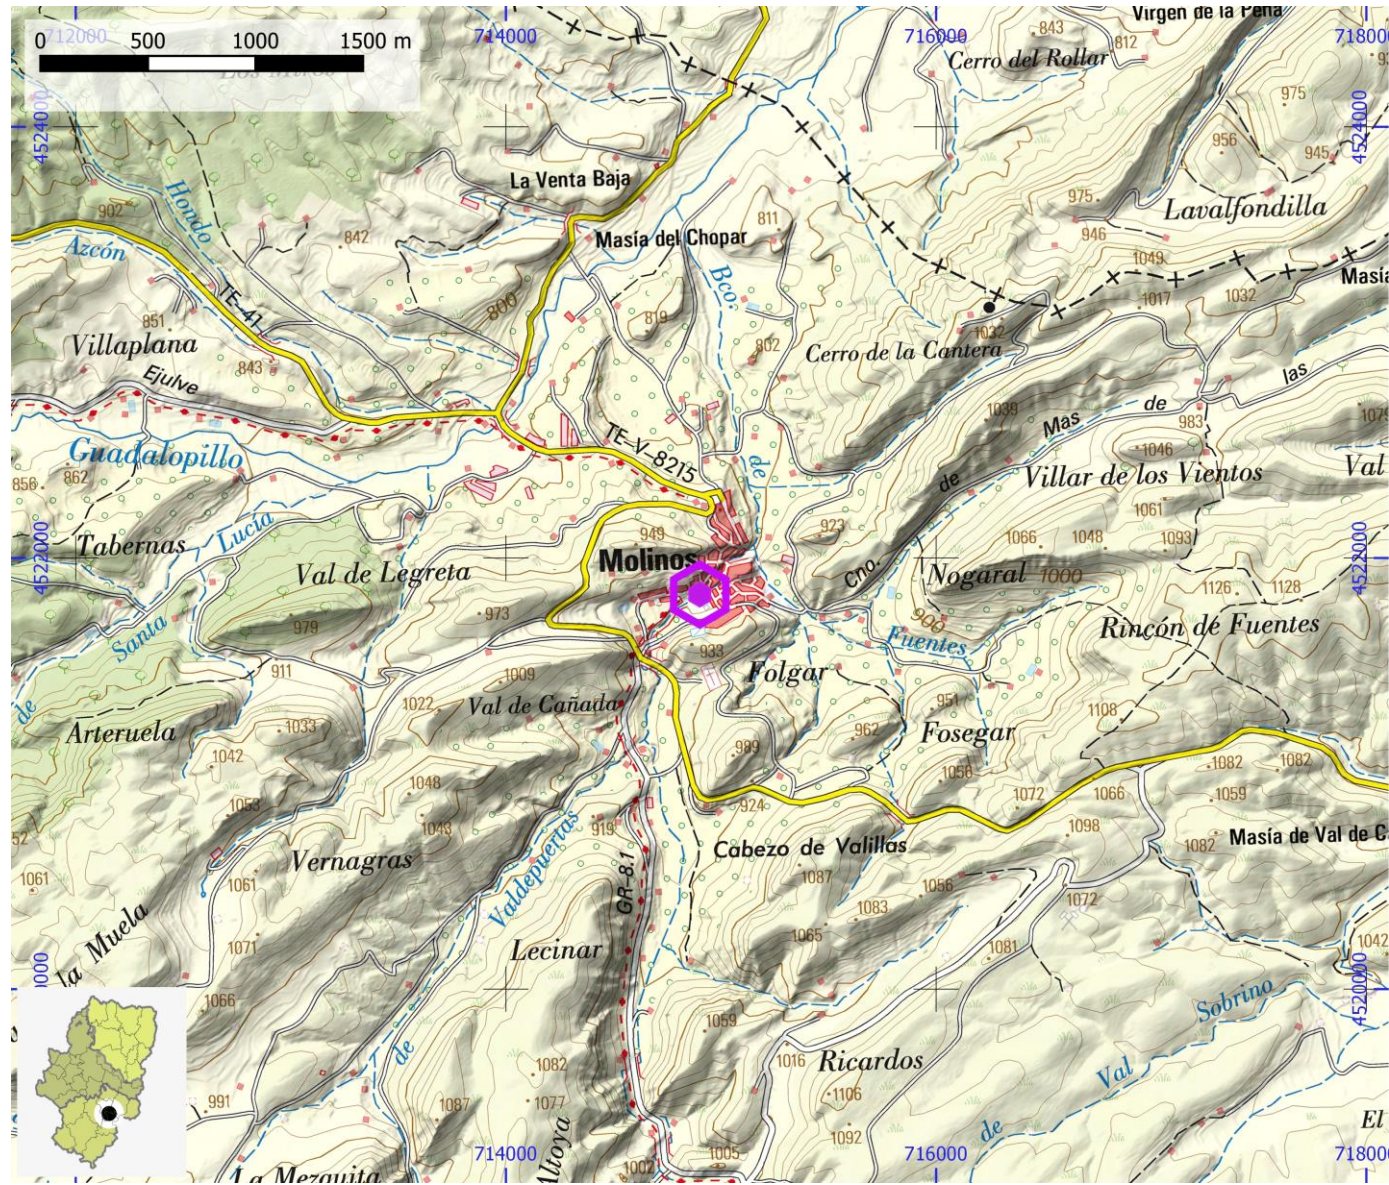

ZONAS DE ESCALADA **ID OMA** **ESC085**

NOMBRE Molinos

COMARCA Maestrazgo **PROVINCIA** Teruel

INFORMACIÓN TÉCNICA				
NÚMERO DE VÍAS	LONGITUD MÁXIMA	LONGITUD MEDIA	GRADO MÍNIMO	GRADO MÁXIMO
64	45	0	4	7b+
ESCALADA DEPORTIVA		ESCALADA VARIOS LARGOS		ESCALADA DE BLOQUE
SI				

UTM - COORDENADA X (m) 714.902 **UTM - COORDENADA Y (m)** 4.521.831 **ALTITUD (m)** 830

ENLACE WEB 1

ENLACE WEB 2