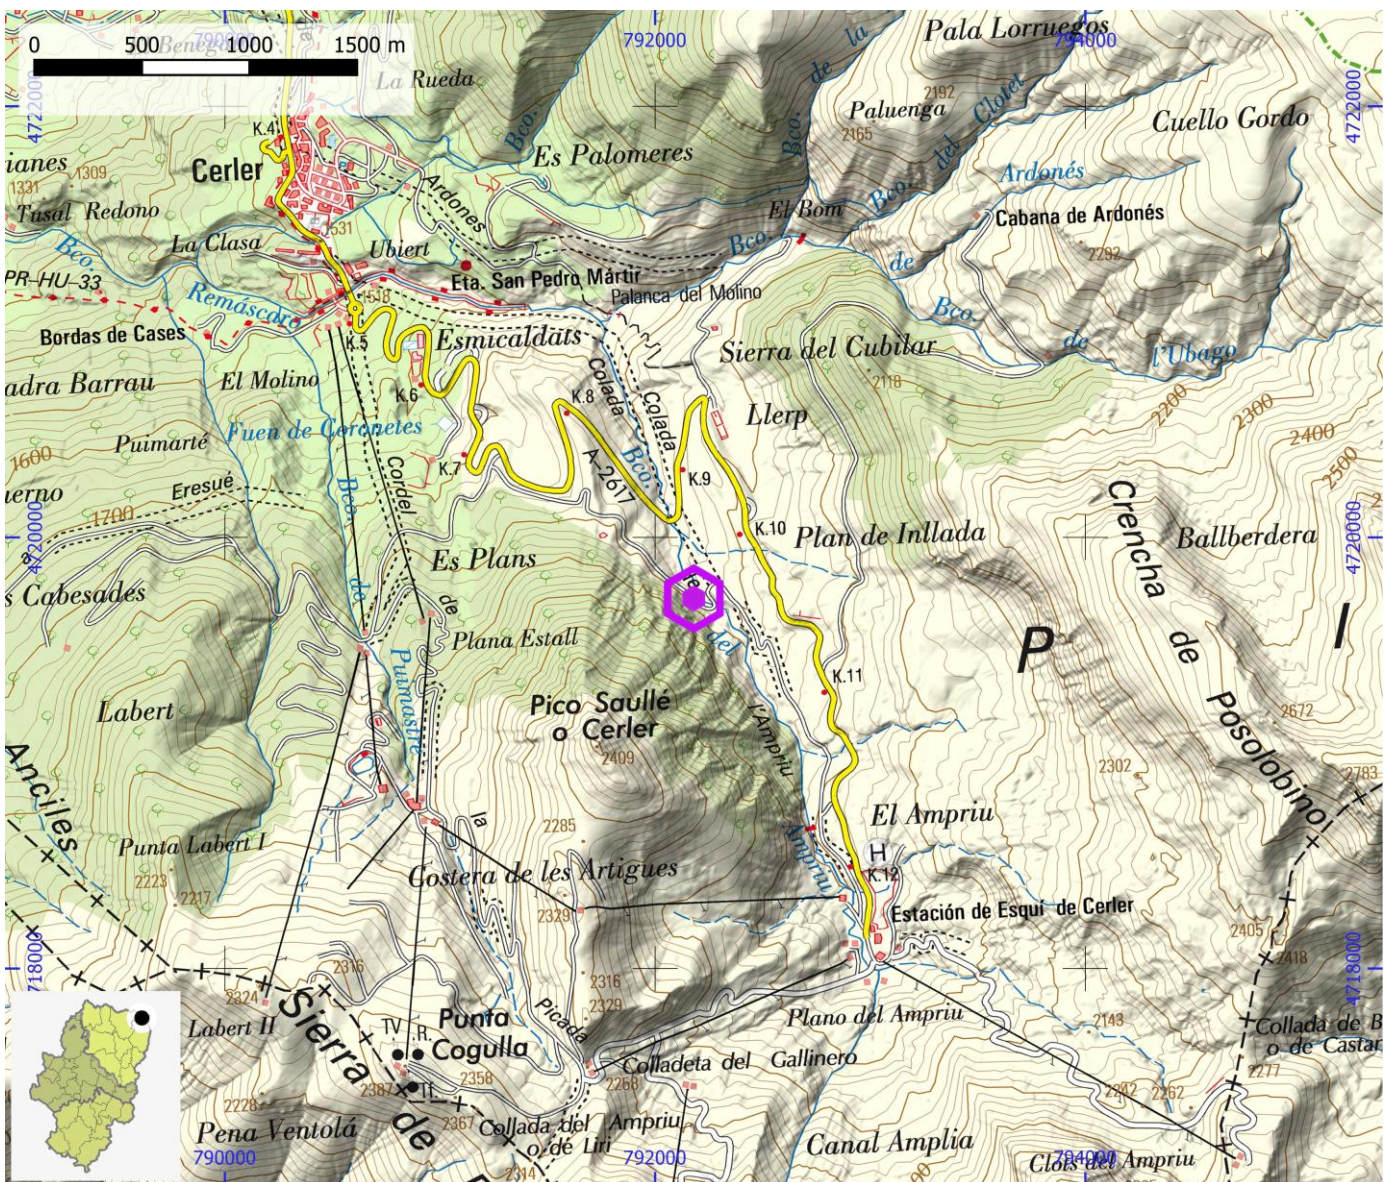

ZONAS DE ESCALADA

ID OMA

ESC030

NOMBRE Palestras del Ampriu

COMARCA La Ribagorza

PROVINCIA Huesca

INFORMACIÓN TÉCNICA

NÚMERO DE VÍAS	LONGITUD MÁXIMA	LONGITUD MEDIA	GRADO MÍNIMO	GRADO MÁXIMO
20	60	40	3b	7b
ESCALADA DEPORTIVA		ESCALADA VARIOS LARGOS		ESCALADA DE BLOQUE
SI		SI		SI

UTM - COORDENADA X (m) 792.180   **UTM - COORDENADA Y (m)** 4.719.717   **ALTITUD (m)** 1.780

ENLACE WEB 1 <https://climbingaway.fr/es/escuela-escalada/amriu-palestras>

ENLACE WEB 2 <https://www.thecrag.com/climbing/spain/valle-de-benasque-cerler/palestras-de-lamriu>