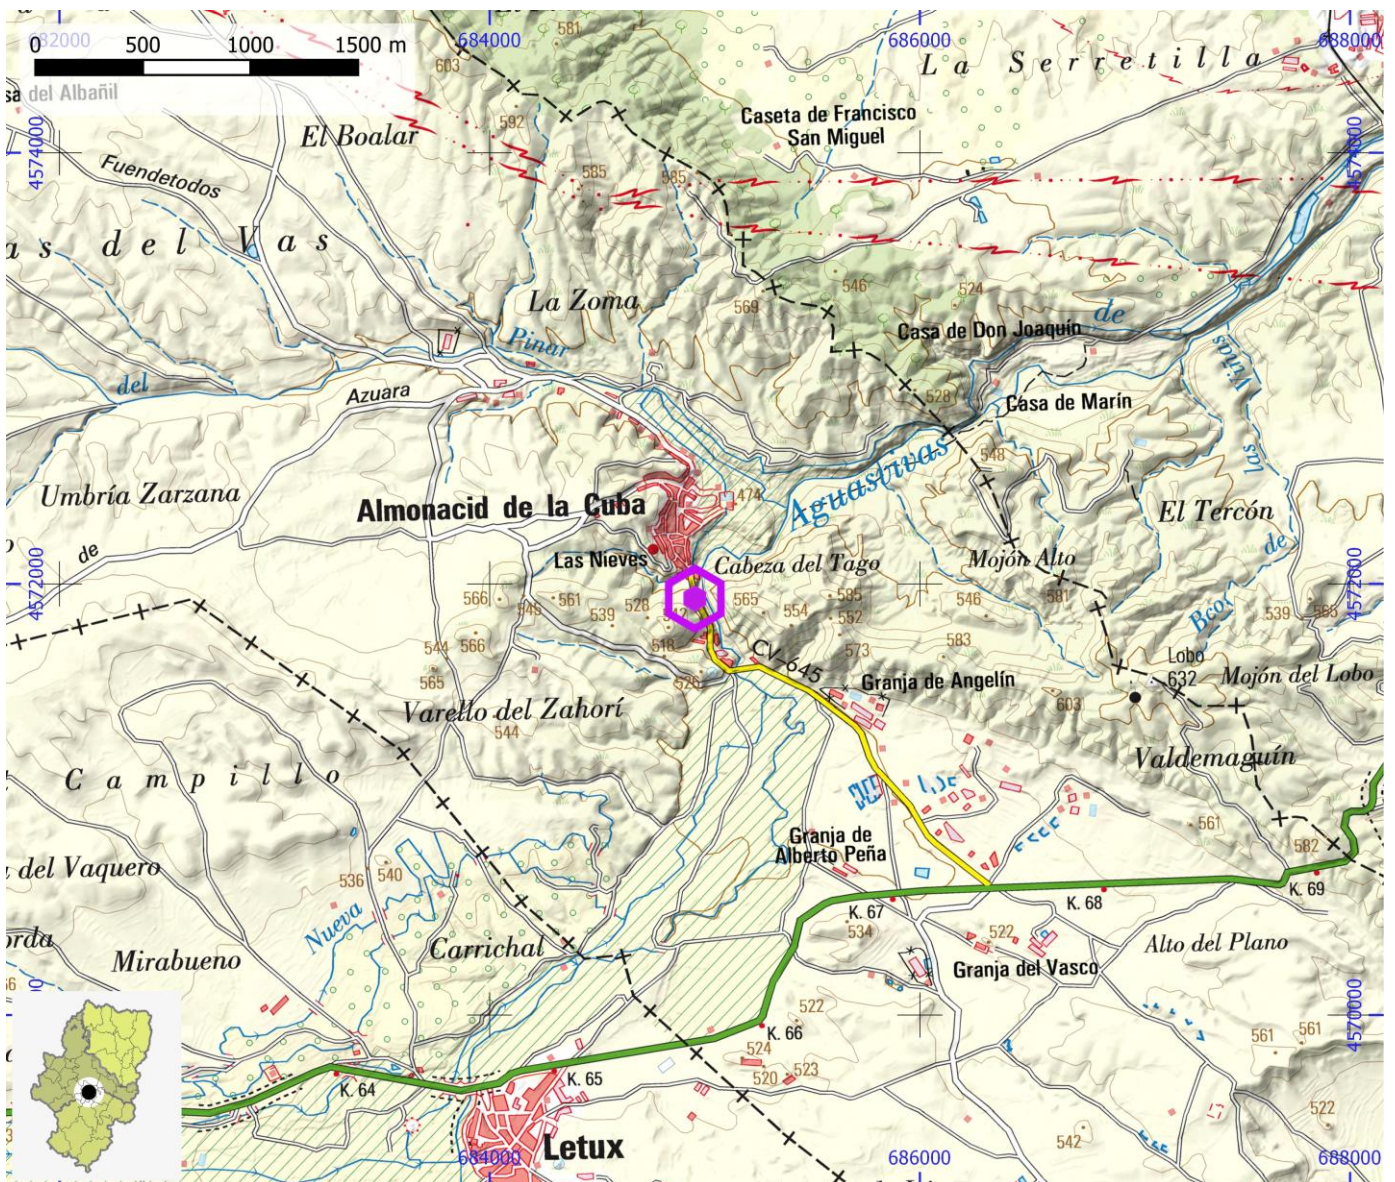

ZONAS DE ESCALADA

ID OMA

ESC071

NOMBRE Almonacid de la Cuba

COMARCA Campo de Belchite

PROVINCIA Zaragoza

INFORMACIÓN TÉCNICA

NÚMERO DE VÍAS	LONGITUD MÁXIMA	LONGITUD MEDIA	GRADO MÍNIMO	GRADO MÁXIMO
22	0	0	4b	7b

ESCALADA DEPORTIVA

ESCALADA VARIOS LARGOS

ESCALADA DE BLOQUE

SI

UTM - COORDENADA X (m) 684.954

UTM - COORDENADA Y (m) 4.571.932

ALTITUD (m) 485

ENLACE WEB 1

ENLACE WEB 2 <https://www.thecrag.com/climbing/spain/aragon/area/4318046349>