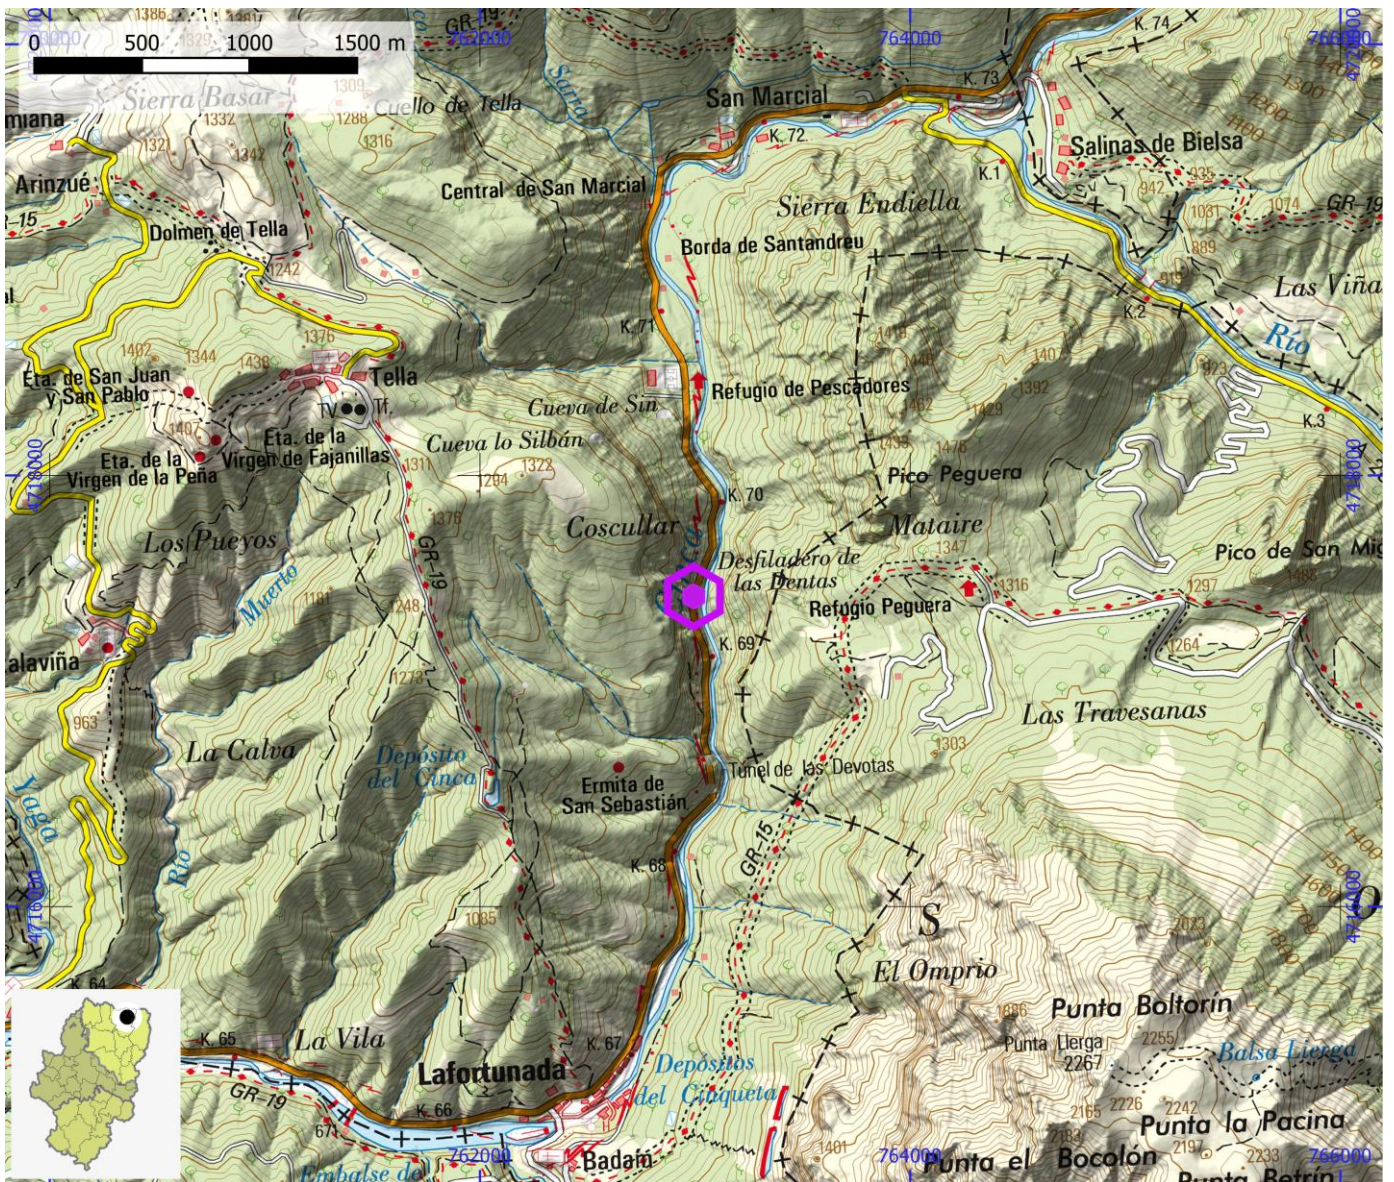

ZONAS DE ESCALADA

ID OMA

ESC020

NOMBRE Las Devotas

COMARCA Sobrarbe

PROVINCIA Huesca

INFORMACIÓN TÉCNICA

NÚMERO DE VÍAS	LONGITUD MÁXIMA	LONGITUD MEDIA	GRADO MÍNIMO	GRADO MÁXIMO
45	40	25	6a	8b
ESCALADA DEPORTIVA		ESCALADA VARIOS LARGOS	ESCALADA DE BLOQUE	
SI				

UTM - COORDENADA X (m) 762.994   **UTM - COORDENADA Y (m)** 4.717.438   **ALTITUD (m)** 835

ENLACE WEB 1 <https://climbingaway.fr/es/escuela-escalada/las-devotas>

ENLACE WEB 2 <https://www.thecrag.com/climbing/spain/las-devotas>