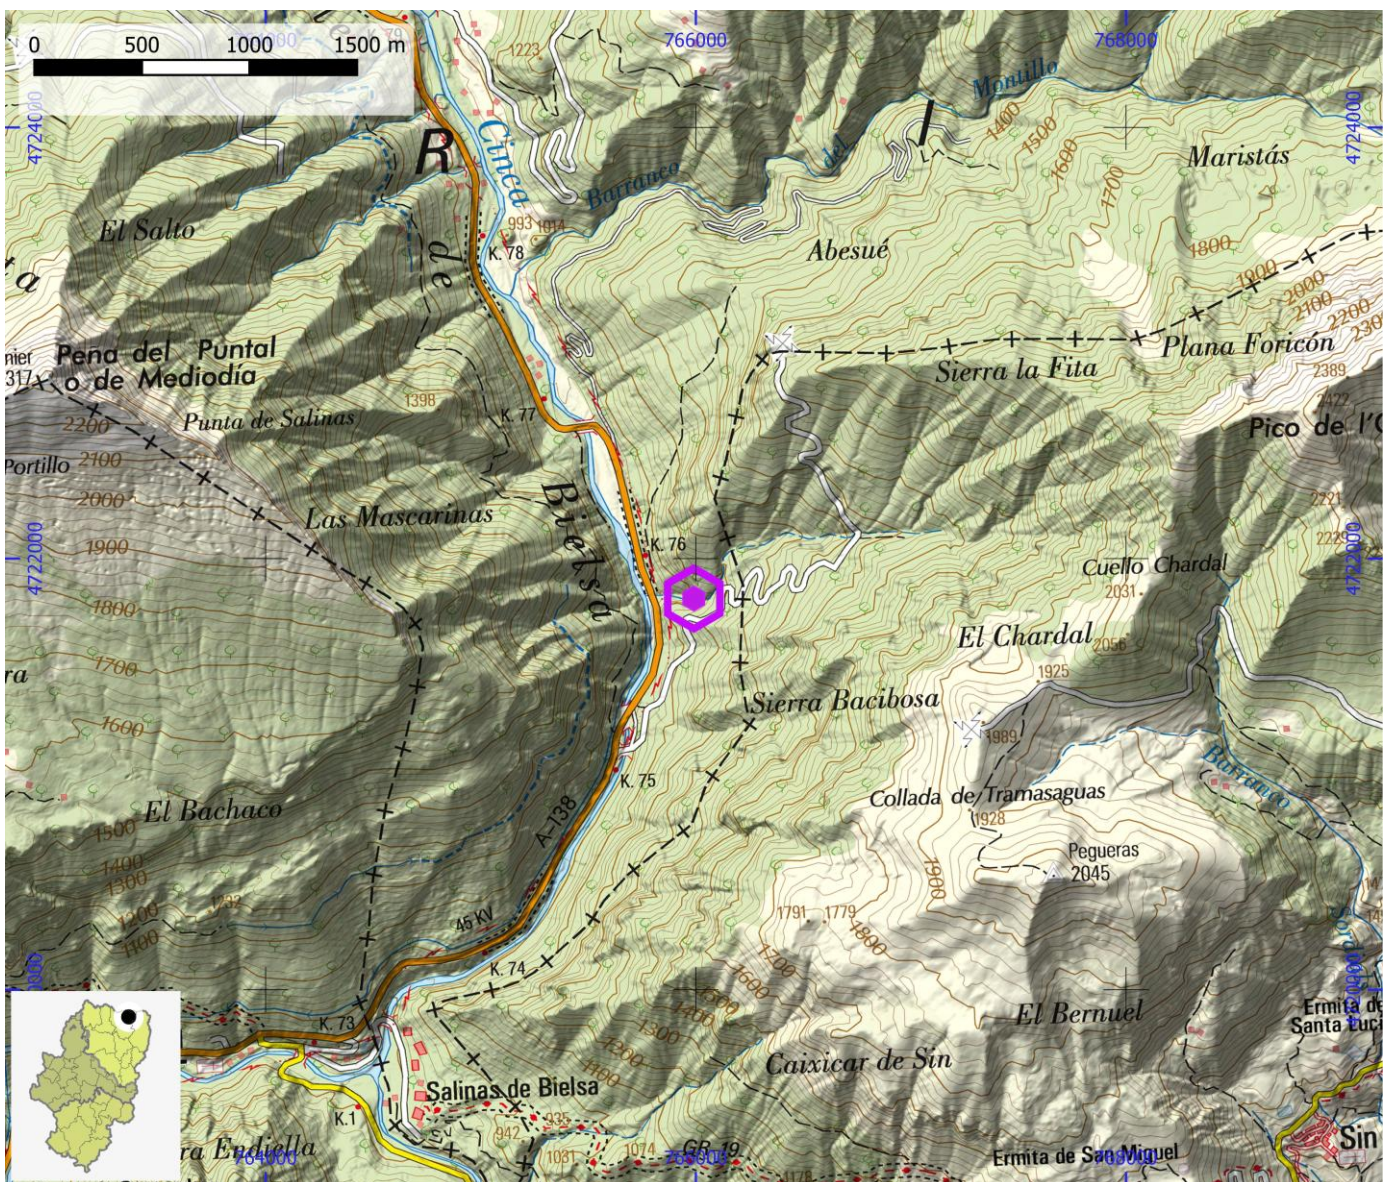

ZONAS DE ESCALADA

ID OMA

ESC020

NOMBRE Las Devotas

COMARCA Sobrarbe

PROVINCIA Huesca

INFORMACIÓN TÉCNICA

NÚMERO DE VÍAS	LONGITUD MÁXIMA	LONGITUD MEDIA	GRADO MÍNIMO	GRADO MÁXIMO
45	40	25	6a	8b
ESCALADA DEPORTIVA		ESCALADA VARIOS LARGOS	ESCALADA DE BLOQUE	
SI				