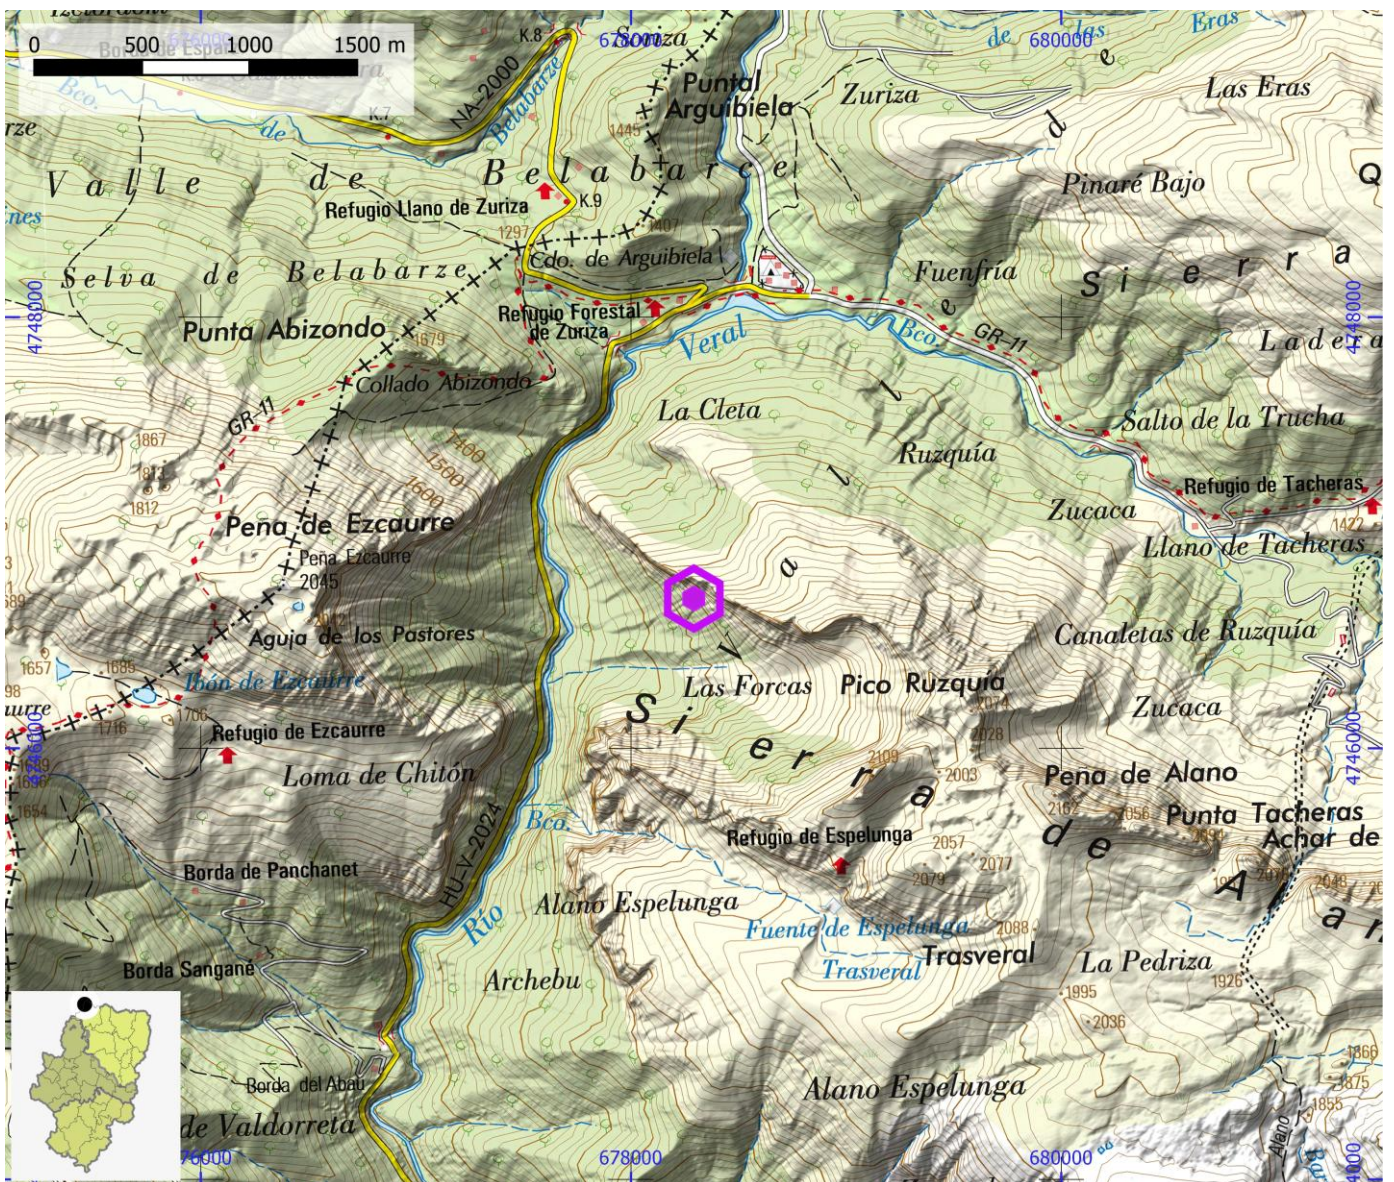

ZONAS DE ESCALADA

ID OMA

ESC002

NOMBRE Valle de Ansó

COMARCA La Jacetania

PROVINCIA Huesca

INFORMACIÓN TÉCNICA

NÚMERO DE VÍAS	LONGITUD MÁXIMA	LONGITUD MEDIA	GRADO MÍNIMO	GRADO MÁXIMO
25	300	0	5c	7a

ESCALADA DEPORTIVA	ESCALADA VARIOS LARGOS	ESCALADA DE BLOQUE
	SI	SI

UTM - COORDENADA X (m) 678.292   **UTM - COORDENADA Y (m)** 4.746.695   **ALTITUD (m)** 1.495

ENLACE WEB 1 <https://climbingaway.fr/es/escuela-escalada/valle-de-anso>

ENLACE WEB 2 <https://www.thecrag.com/climbing/spain/valle-de-anso>