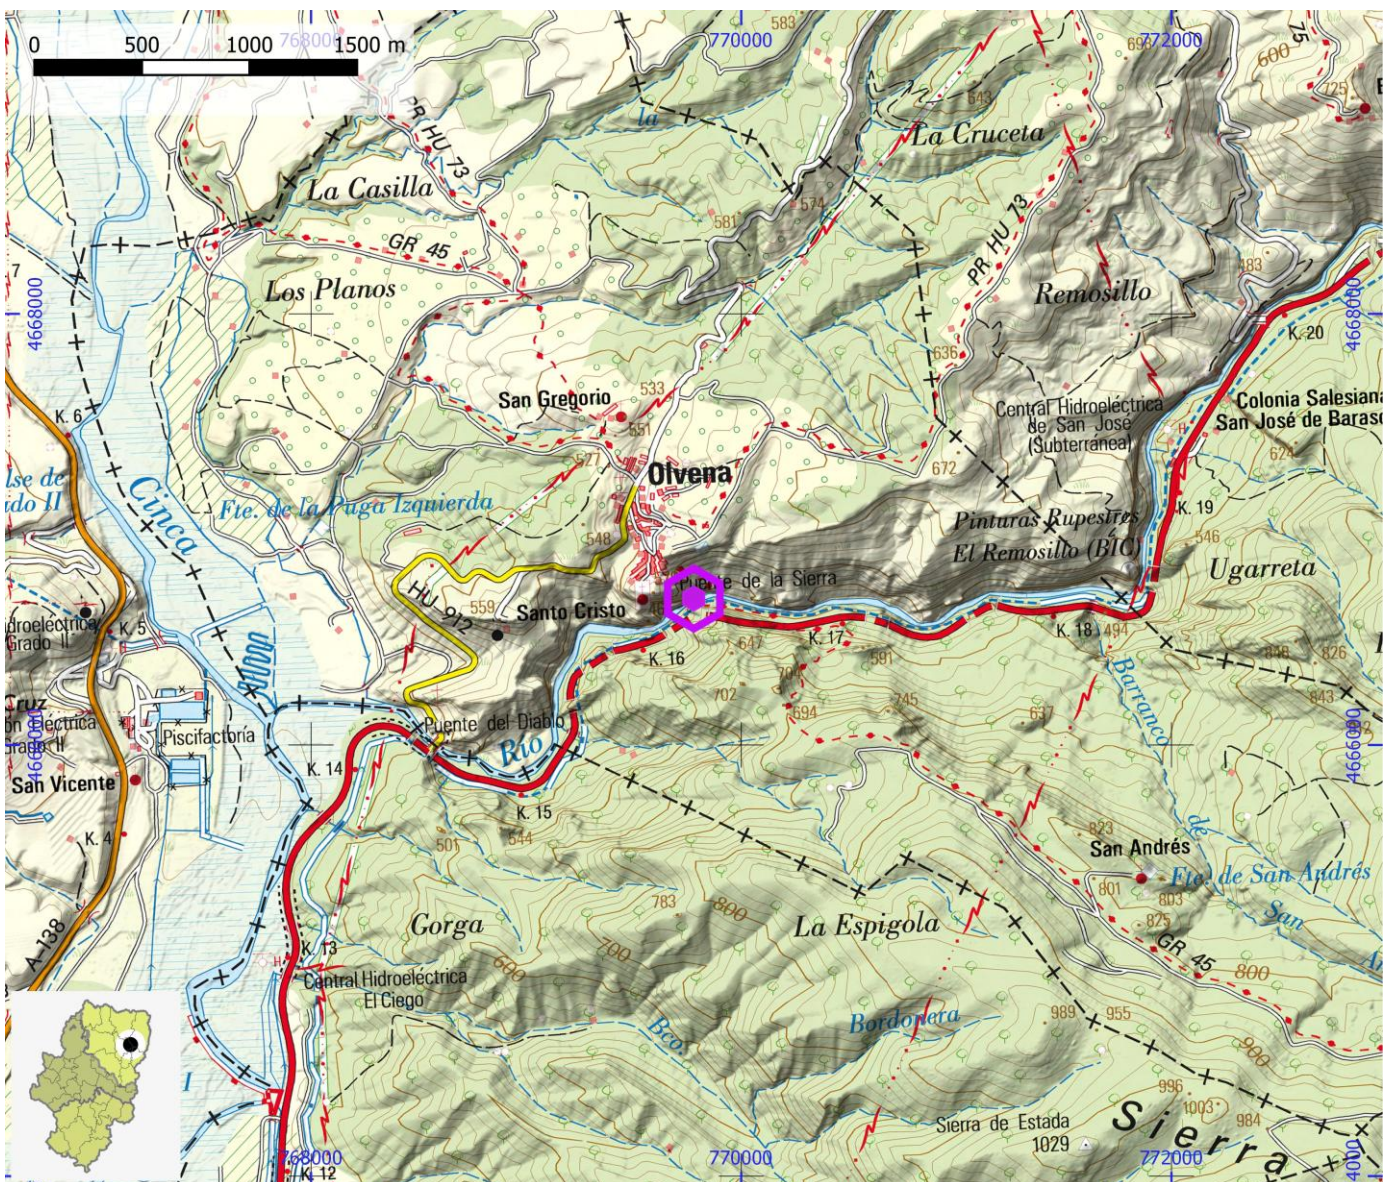

ZONAS DE ESCALADA

ID OMA

ESC050

NOMBRE Olvena

COMARCA Somontano de Barbastro

PROVINCIA Huesca

INFORMACIÓN TÉCNICA

NÚMERO DE VÍAS	LONGITUD MÁXIMA	LONGITUD MEDIA	GRADO MÍNIMO	GRADO MÁXIMO
200	150	40	4b	7b

ESCALADA DEPORTIVA	ESCALADA VARIOS LARGOS	ESCALADA DE BLOQUE
SI	SI	SI

UTM - COORDENADA X (m)	769.780	UTM - COORDENADA Y (m)	4.666.680	ALTITUD (m)	405

ENLACE WEB 1 <https://climbingaway.fr/es/escuela-escalada/olvena-crestas-de-la-cruz>

ENLACE WEB 2 <https://www.thecrag.com/climbing/spain/olvena>