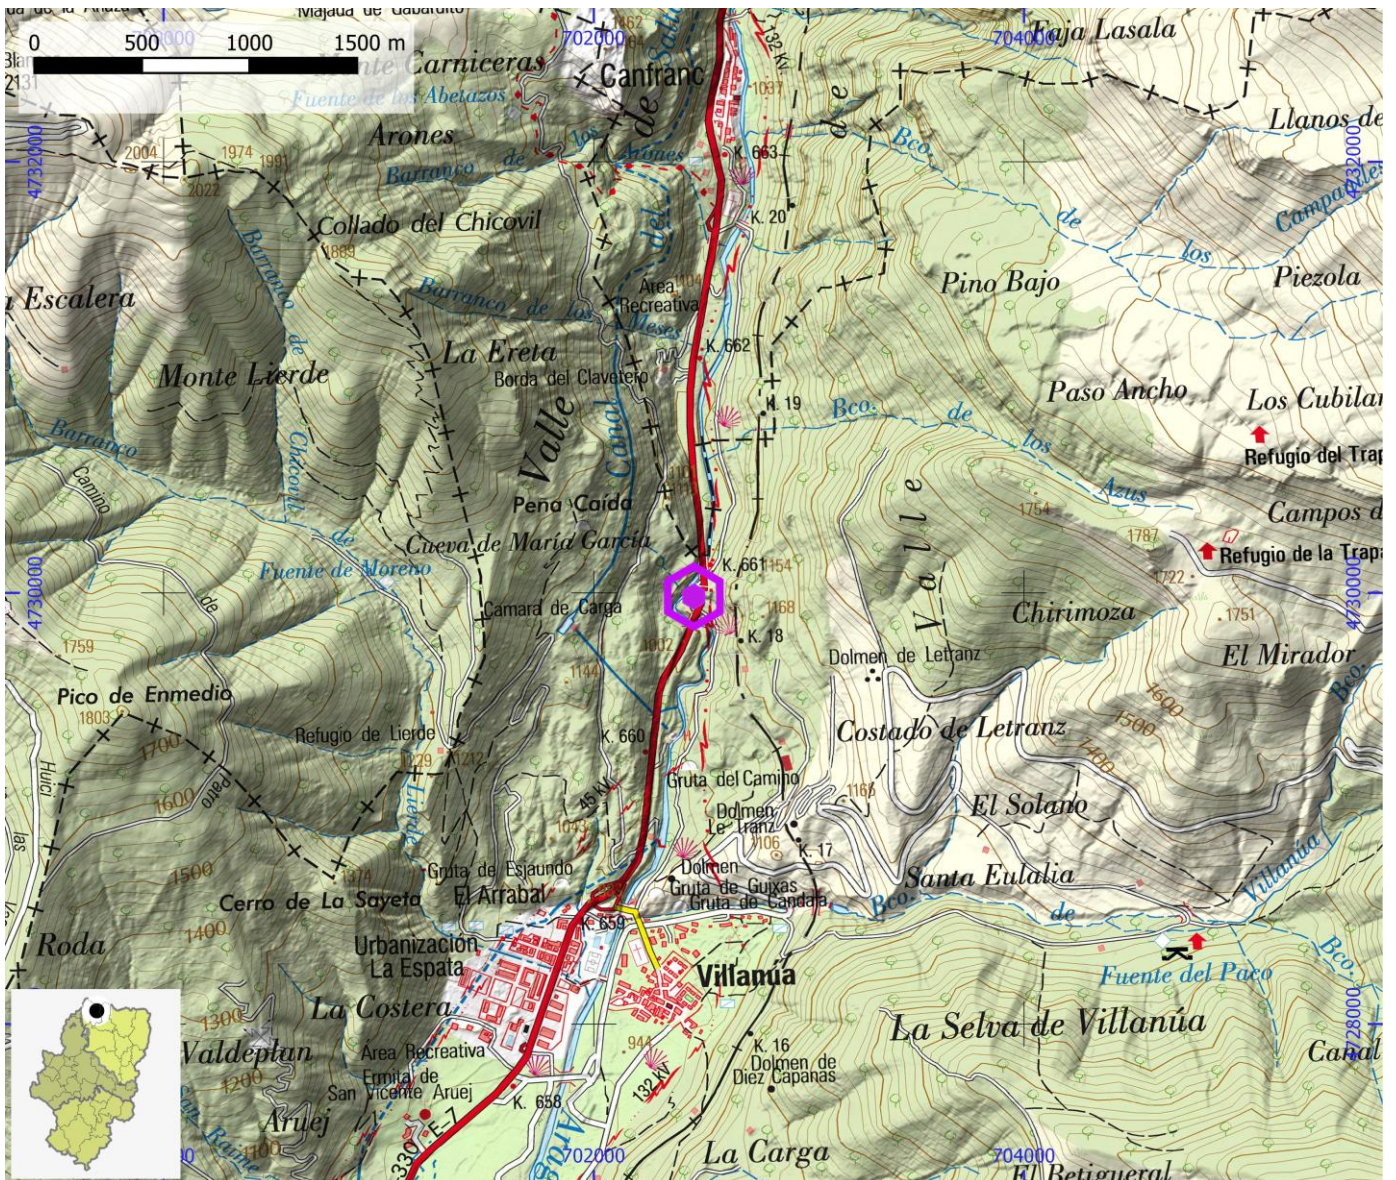

ZONAS DE ESCALADA

ID OMA

ESC009

NOMBRE Peñas Bajas

COMARCA La Jacetania

PROVINCIA Huesca

INFORMACIÓN TÉCNICA

NÚMERO DE VÍAS	LONGITUD MÁXIMA	LONGITUD MEDIA	GRADO MÍNIMO	GRADO MÁXIMO
10	18	0	5a	7c

ESCALADA DEPORTIVA	ESCALADA VARIOS LARGOS	ESCALADA DE BLOQUE
SI		

UTM - COORDENADA X (m) 702.465   **UTM - COORDENADA Y (m)** 4.729.983   **ALTITUD (m)** 1.000

ENLACE WEB 1 <https://climbingaway.fr/es/escuela-escalada/penas-bajas>

ENLACE WEB 2