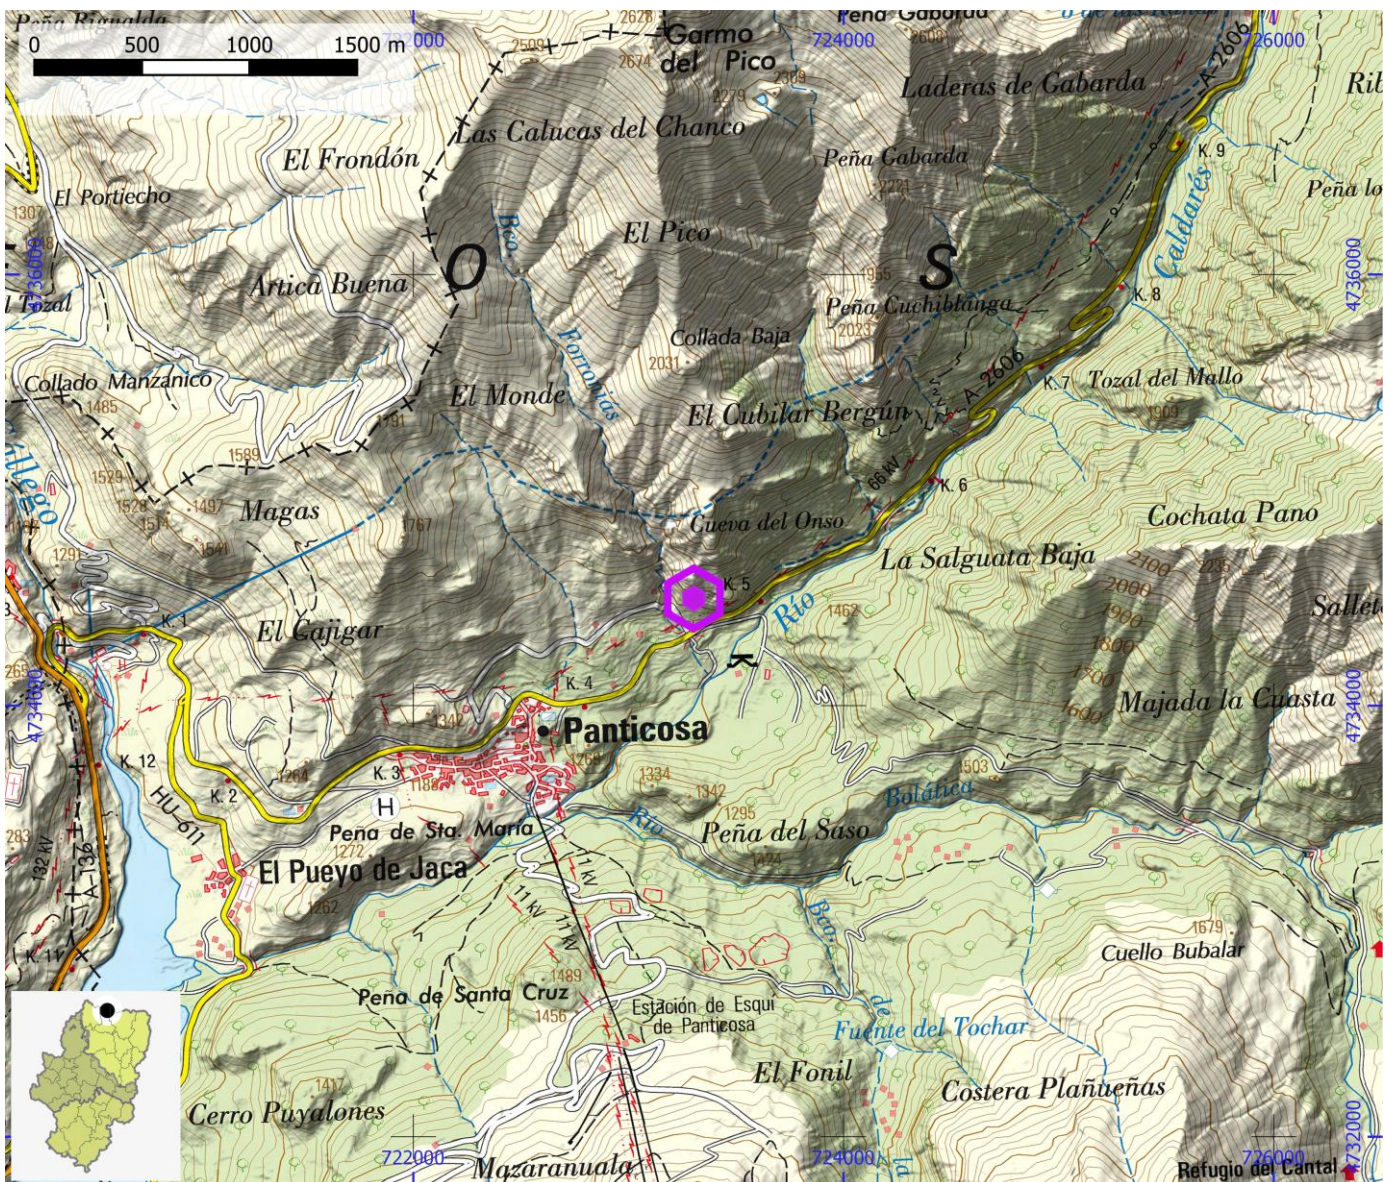

ZONAS DE ESCALADA

ID OMA

ESC012

NOMBRE Forronías Panticosa

COMARCA Alto Gállego

PROVINCIA Huesca

INFORMACIÓN TÉCNICA

NÚMERO DE VÍAS	LONGITUD MÁXIMA	LONGITUD MEDIA	GRADO MÍNIMO	GRADO MÁXIMO
50	80	40	4b	7c
ESCALADA DEPORTIVA		ESCALADA VARIOS LARGOS		ESCALADA DE BLOQUE
SI		SI		SI

UTM - COORDENADA X (m) 723.304   **UTM - COORDENADA Y (m)** 4.734.497   **ALTITUD (m)** 1.340

ENLACE WEB 1 <https://climbingaway.fr/es/escuela-escalada/panticosa>

ENLACE WEB 2 <https://www.thecrag.com/climbing/spain/valle-de-tena/forronias-panticosa>