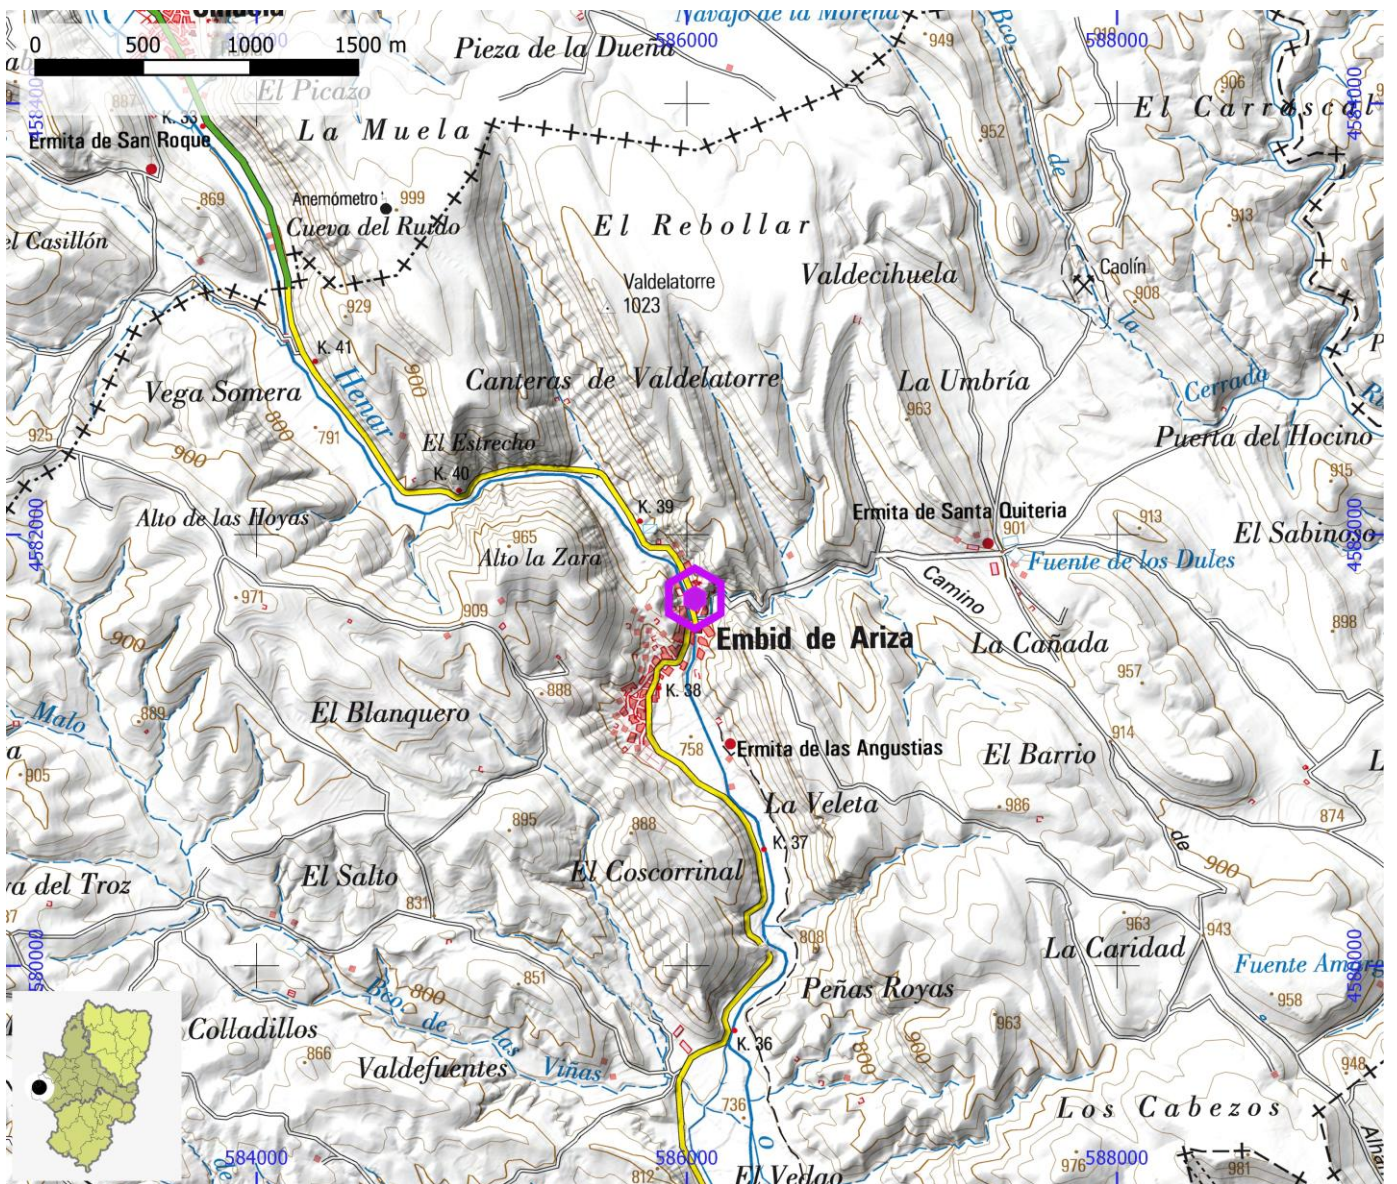

ZONAS DE ESCALADA

ID OMA

ESC060

NOMBRE Embid de Ariza

COMARCA Comunidad de Calatayud

PROVINCIA Zaragoza

INFORMACIÓN TÉCNICA

NÚMERO DE VÍAS	LONGITUD MÁXIMA	LONGITUD MEDIA	GRADO MÍNIMO	GRADO MÁXIMO
34	80	30	4b	7a

ESCALADA DEPORTIVA	ESCALADA VARIOS LARGOS	ESCALADA DE BLOQUE
SI		

UTM - COORDENADA X (m)	586.037	UTM - COORDENADA Y (m)	4.581.704	ALTITUD (m)	770

ENLACE WEB 1

ENLACE WEB 2 <https://www.thecrag.com/climbing/spain/embid-de-ariza>