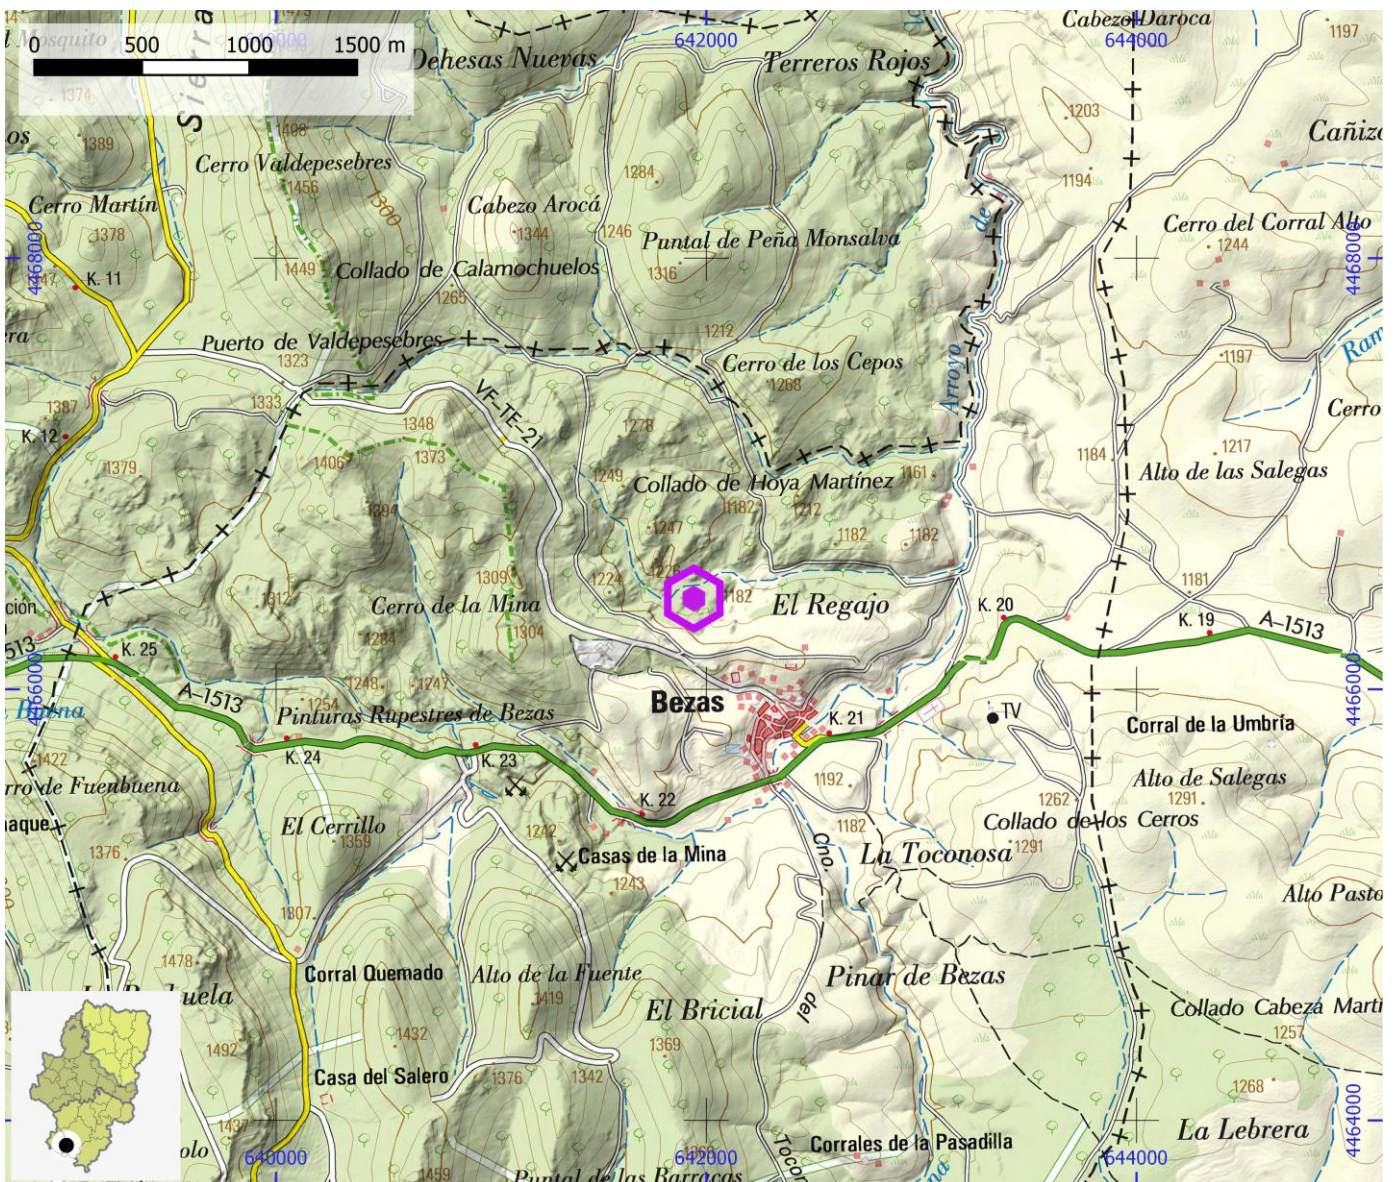

ZONAS DE ESCALADA

ID OMA

ESC094

NOMBRE Bezas

COMARCA Sierra de Albarracín

PROVINCIA Teruel

INFORMACIÓN TÉCNICA

NÚMERO DE VÍAS	LONGITUD MÁXIMA	LONGITUD MEDIA	GRADO MÍNIMO	GRADO MÁXIMO
47	8	0	3	8a

ESCALADA DEPORTIVA

ESCALADA VARIOS LARGOS

ESCALADA DE BLOQUE

UTM - COORDENADA X (m) 641.942

UTM - COORDENADA Y (m) 4.466.421

ALTITUD (m) 1.170

ENLACE WEB 1

ENLACE WEB 2 <https://www.thecrag.com/climbing/spain/aragon/area/2794102500>