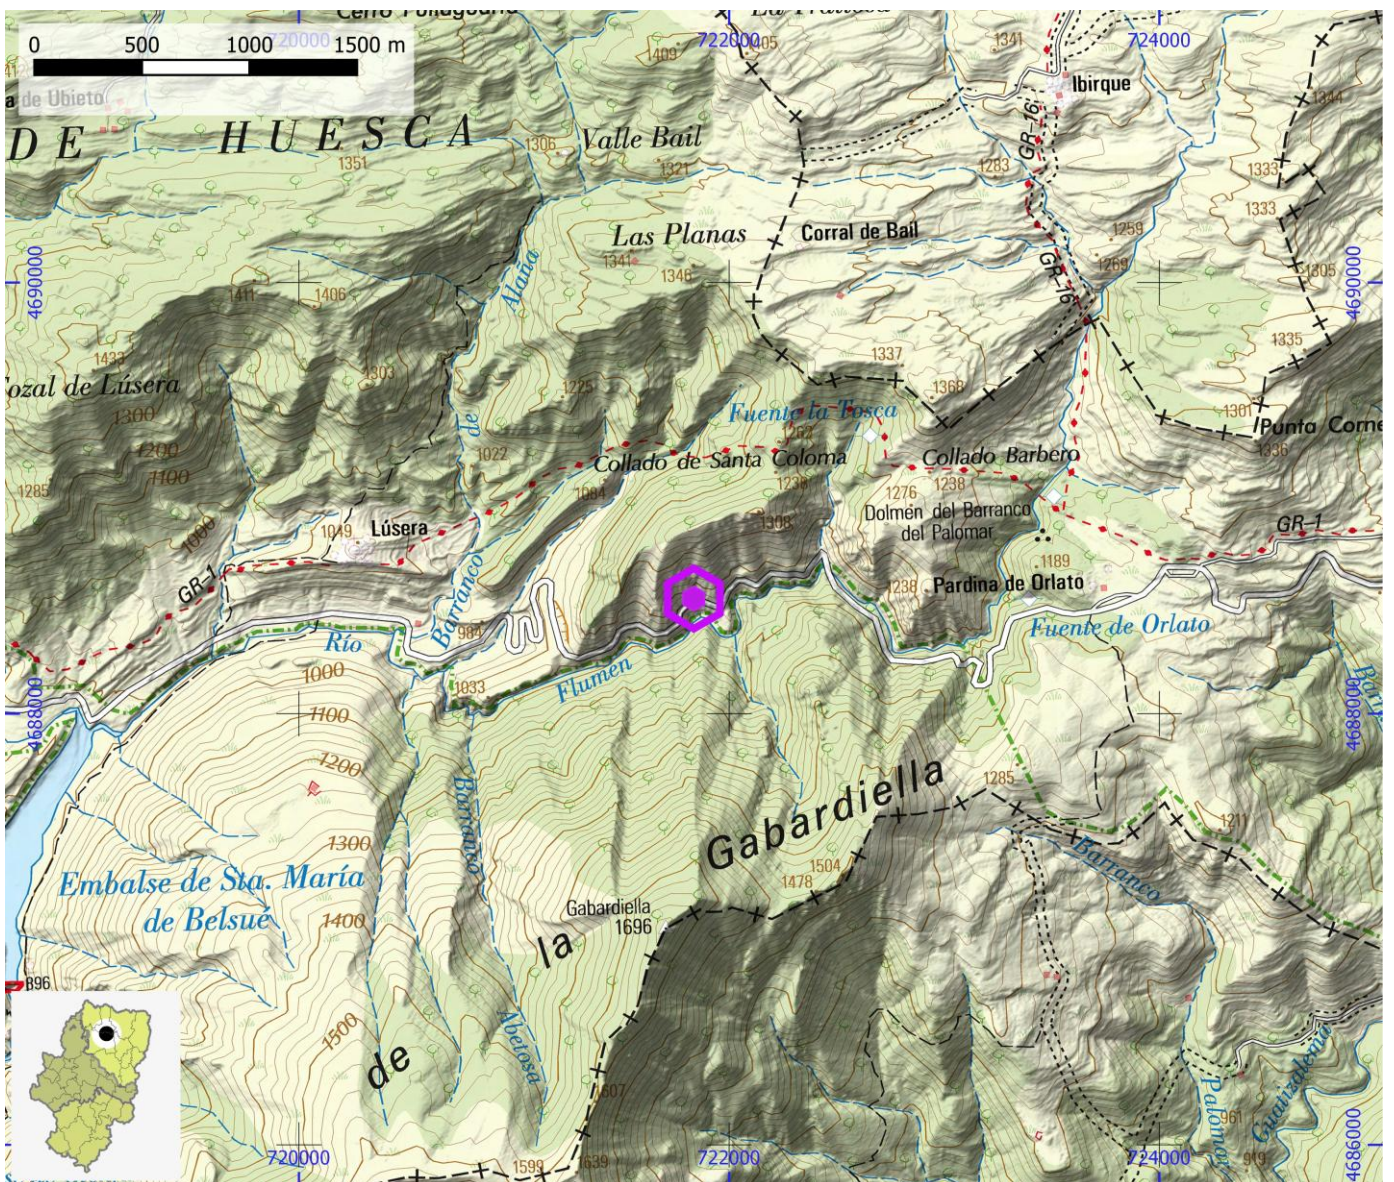

ZONAS DE ESCALADA

ID OMA

ESC043

NOMBRE Belsué

COMARCA Hoya de Huesca / Plana de Uesca

PROVINCIA Huesca

INFORMACIÓN TÉCNICA

NÚMERO DE VÍAS	LONGITUD MÁXIMA	LONGITUD MEDIA	GRADO MÍNIMO	GRADO MÁXIMO
50	200	0	5b	7c
ESCALADA DEPORTIVA	ESCALADA VARIOS LARGOS	ESCALADA DE BLOQUE		
SI	SI	SI		

UTM - COORDENADA X (m) 721.836 **UTM - COORDENADA Y (m)** 4.688.534 **ALTITUD (m)** 1.070

ENLACE WEB 1 <https://climbingaway.fr/es/escuela-escalada/belsue>

ENLACE WEB 2 c