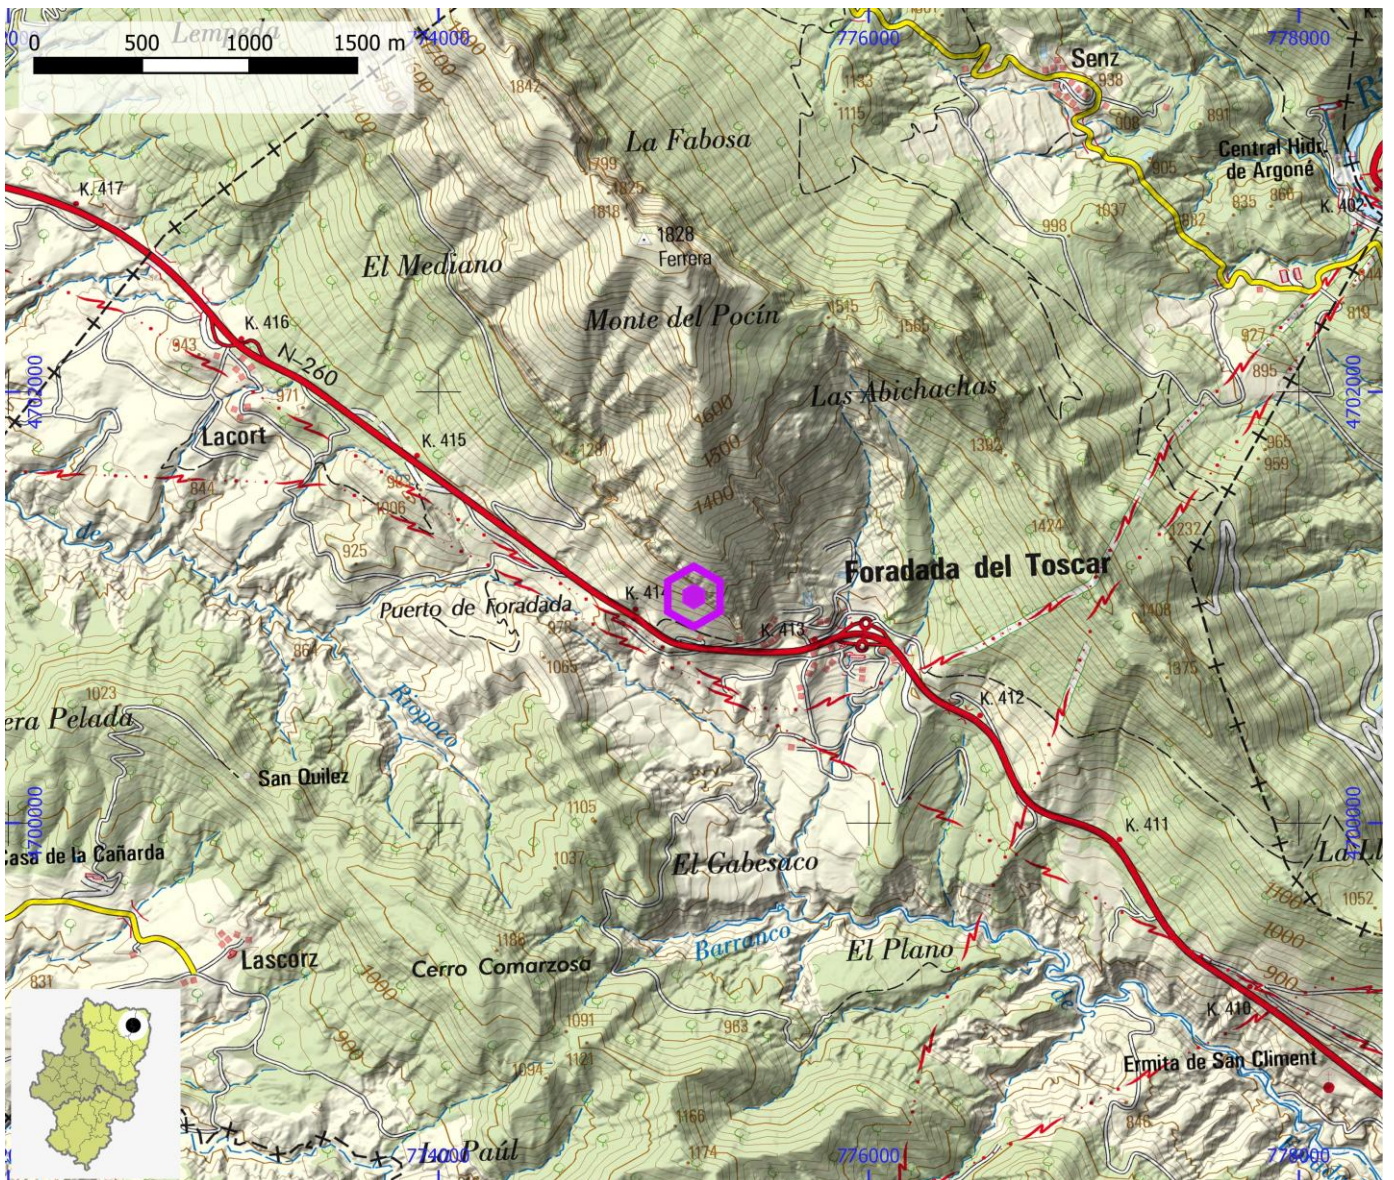

ZONAS DE ESCALADA

ID OMA

ESC025

NOMBRE Foradada del Toscar

COMARCA La Ribagorza

PROVINCIA Huesca

INFORMACIÓN TÉCNICA

NÚMERO DE VÍAS	LONGITUD MÁXIMA	LONGITUD MEDIA	GRADO MÍNIMO	GRADO MÁXIMO
40	35	20	5a	7b
ESCALADA DEPORTIVA		ESCALADA VARIOS LARGOS		ESCALADA DE BLOQUE
SI		SI		SI

UTM - COORDENADA X (m) 775.187   **UTM - COORDENADA Y (m)** 4.701.051   **ALTITUD (m)** 1.100

ENLACE WEB 1 <https://climbingaway.fr/es/escuela-escalada/foradada-del-toscar>

ENLACE WEB 2 <https://www.thecrag.com/climbing/spain/forada-del-toscar>