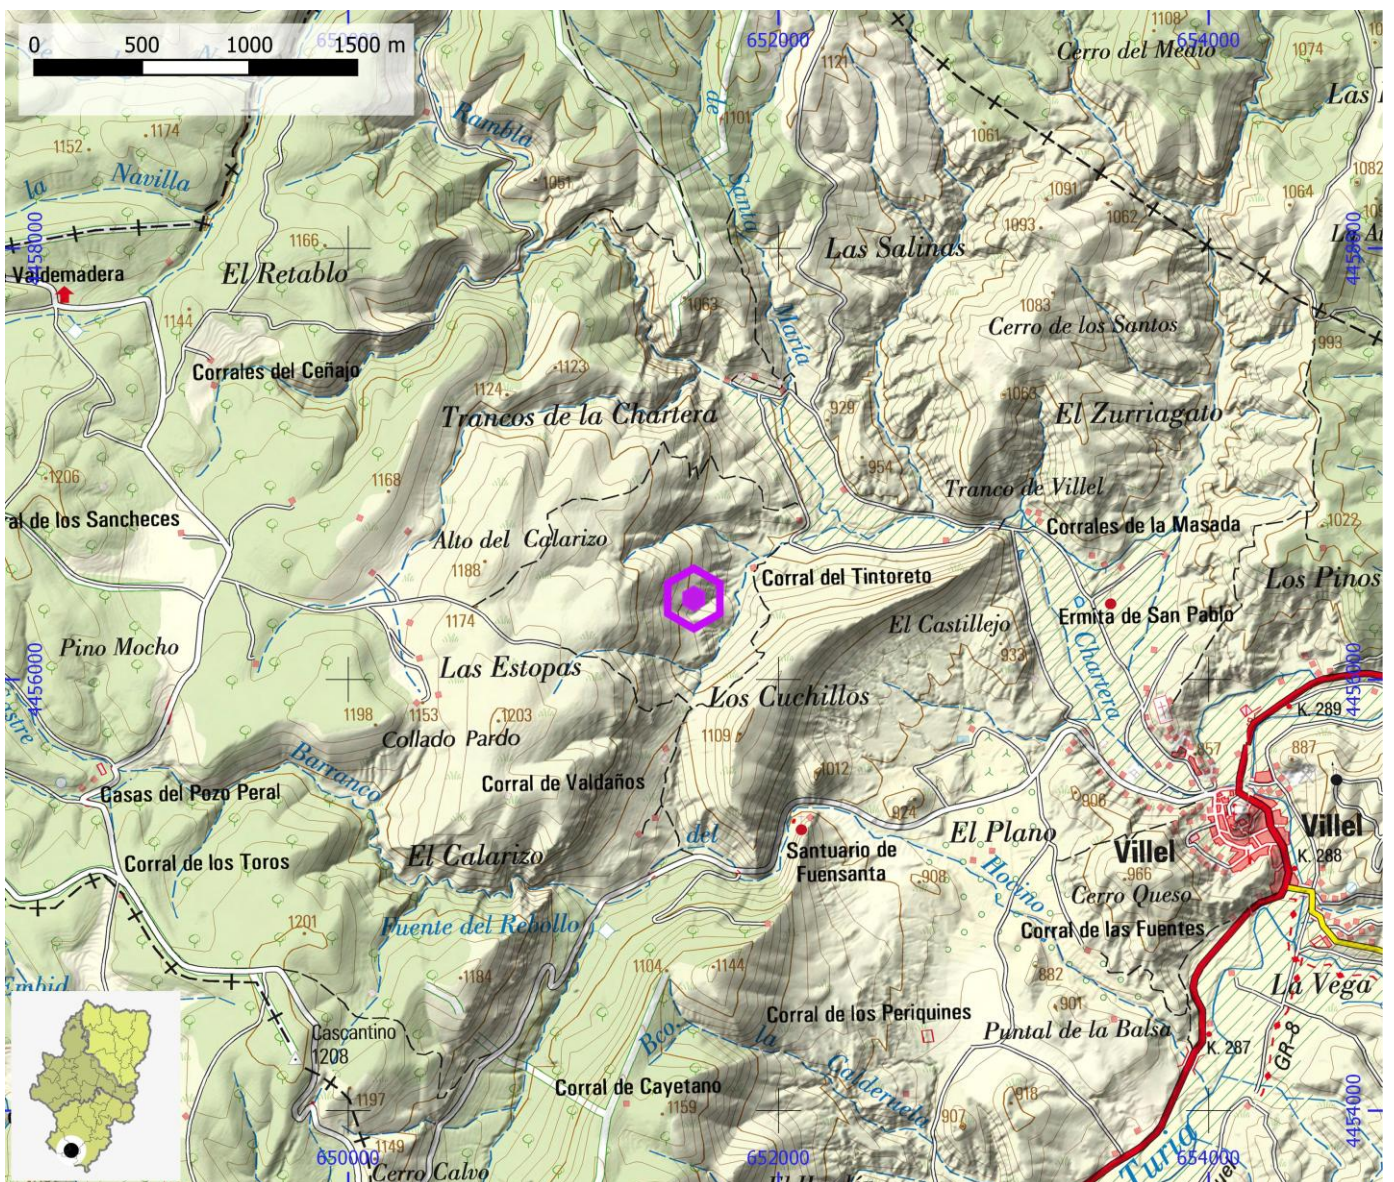

ZONAS DE ESCALADA

ID OMA

ESC083

NOMBRE El Tranco - Villel

COMARCA Comunidad de Teruel

PROVINCIA Teruel

INFORMACIÓN TÉCNICA

NÚMERO DE VÍAS	LONGITUD MÁXIMA	LONGITUD MEDIA	GRADO MÍNIMO	GRADO MÁXIMO
8	22	0	6b	7b
ESCALADA DEPORTIVA		ESCALADA VARIOS LARGOS	ESCALADA DE BLOQUE	
SI				

UTM - COORDENADA X (m) 651.607   **UTM - COORDENADA Y (m)** 4.456.376   **ALTITUD (m)** 975

ENLACE WEB 1

ENLACE WEB 2 <https://www.thecrag.com/climbing/spain/el-tranko>