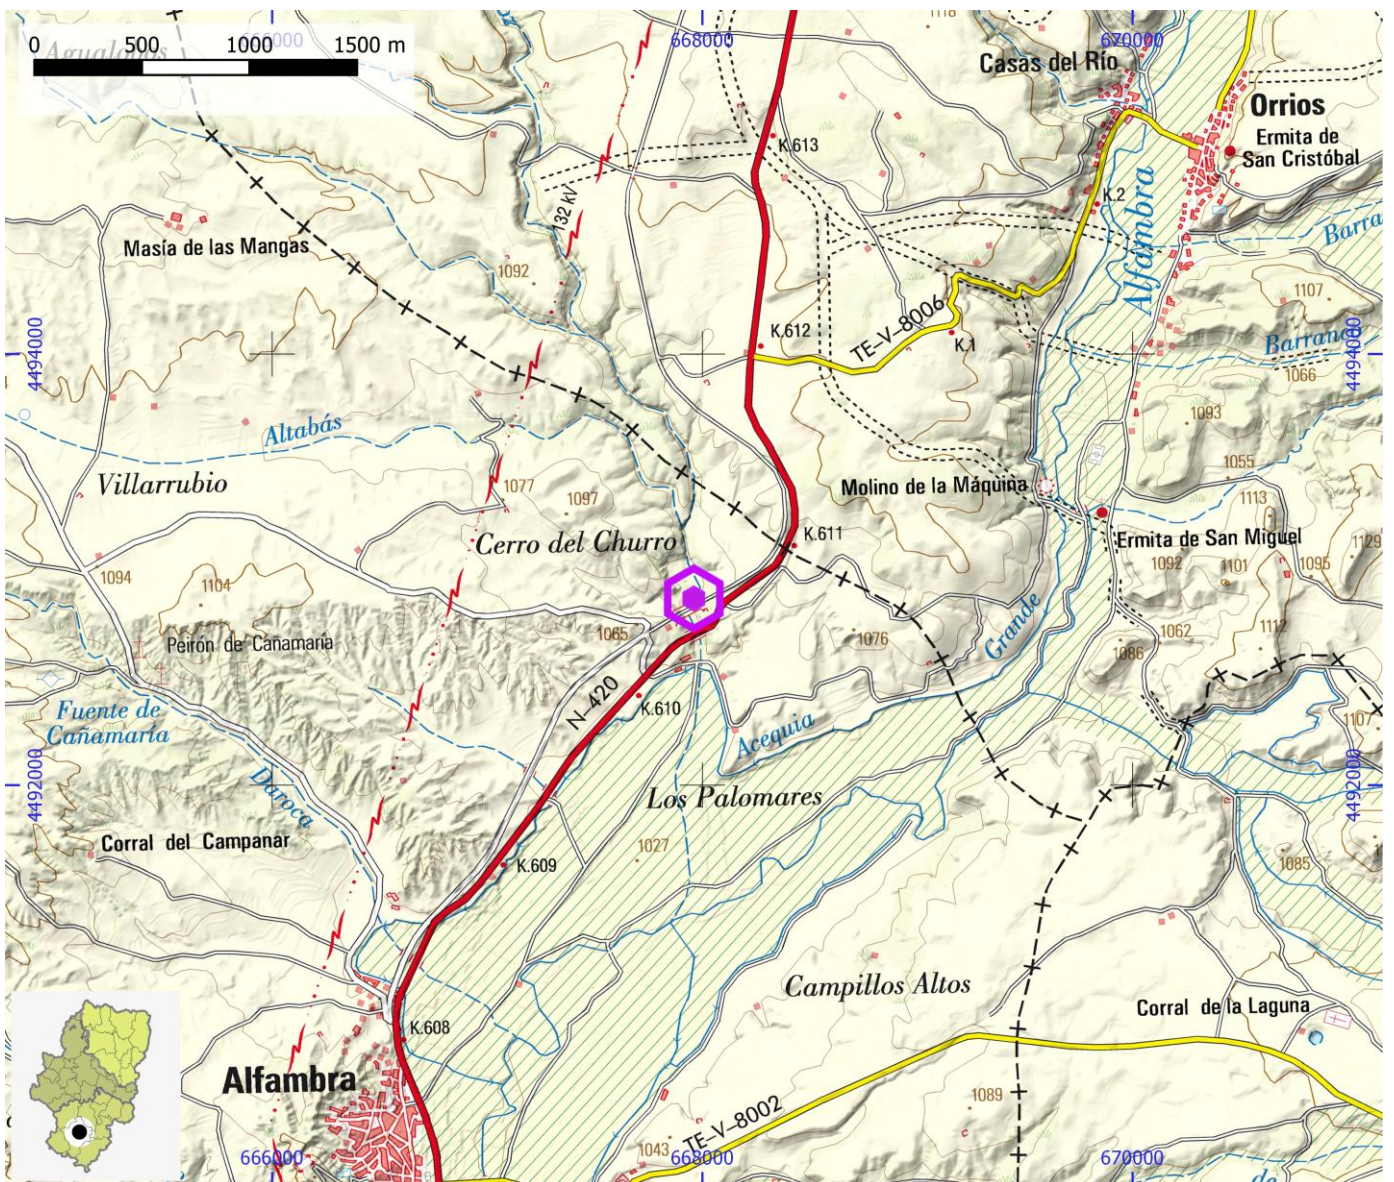

ZONAS DE ESCALADA

ID OMA

ESC079

NOMBRE Bco. Altabás - Alfambra

COMARCA Comunidad de Teruel

PROVINCIA Teruel

INFORMACIÓN TÉCNICA

NÚMERO DE VÍAS	LONGITUD MÁXIMA	LONGITUD MEDIA	GRADO MÍNIMO	GRADO MÁXIMO
41	15	0	5	7b

ESCALADA DEPORTIVA	ESCALADA VARIOS LARGOS	ESCALADA DE BLOQUE
SI		

UTM - COORDENADA X (m) 667.960   **UTM - COORDENADA Y (m)** 4.492.866   **ALTITUD (m)** 1.035

ENLACE WEB 1

ENLACE WEB 2