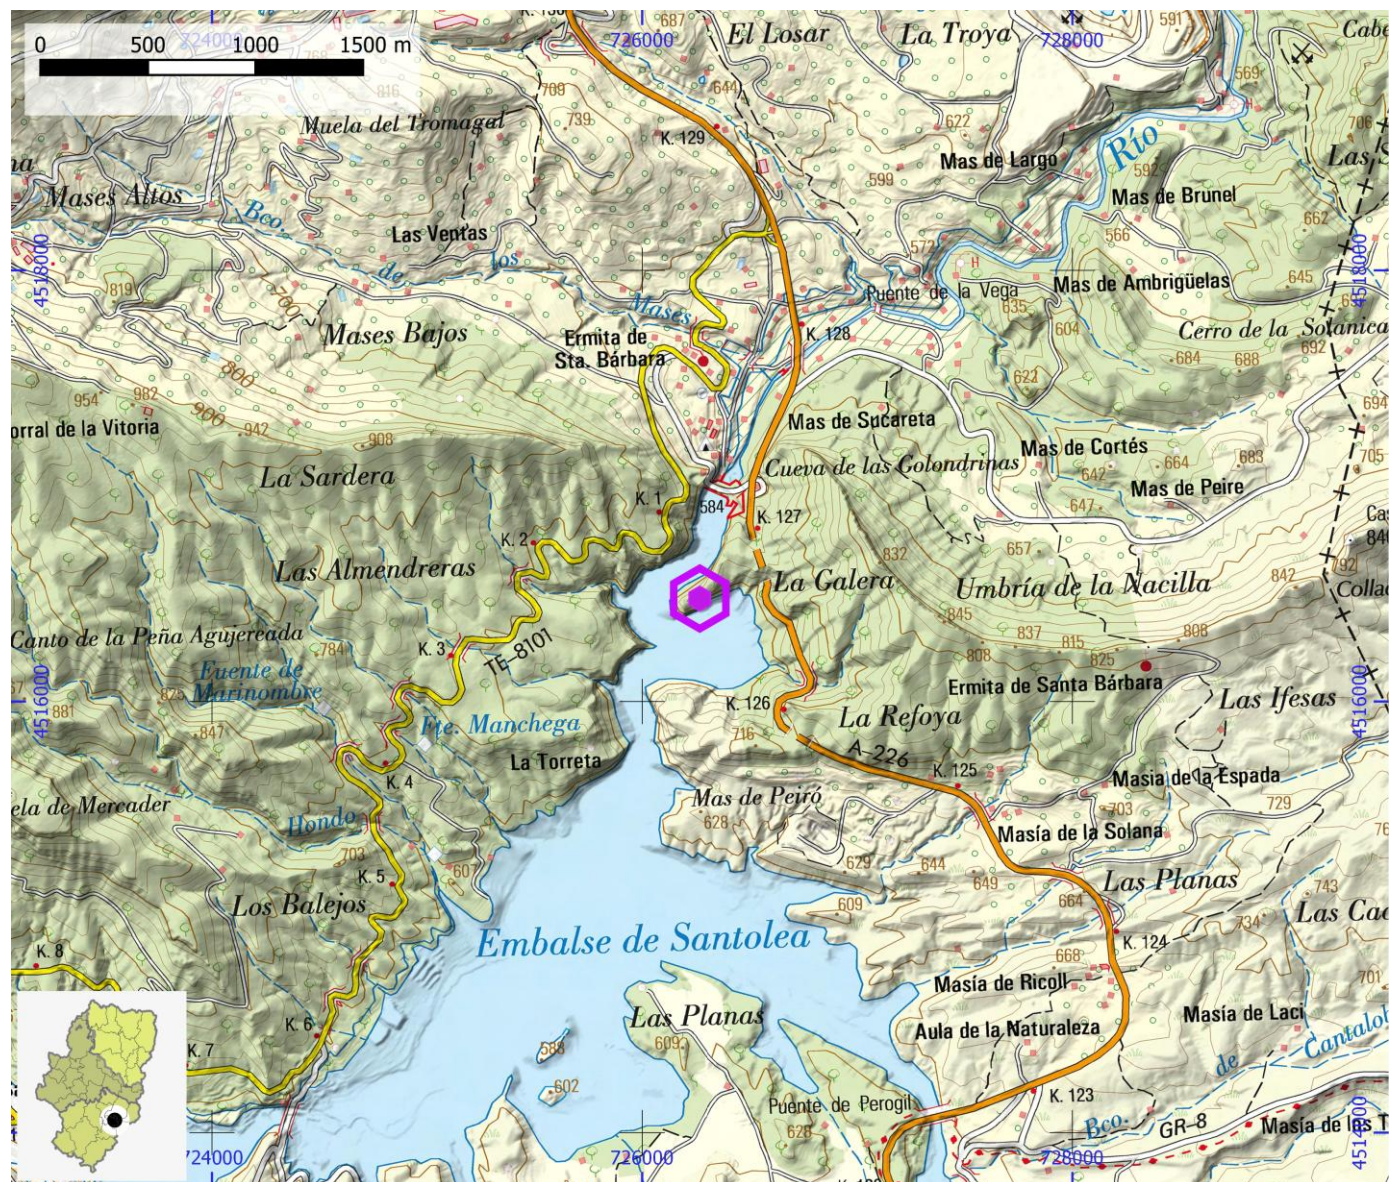

ZONAS DE ESCALADA **ID OMA** **ESC087**

NOMBRE Embalse de Santolea

COMARCA Maestrazgo **PROVINCIA** Teruel

INFORMACIÓN TÉCNICA				
NÚMERO DE VÍAS	LONGITUD MÁXIMA	LONGITUD MEDIA	GRADO MÍNIMO	GRADO MÁXIMO
43	40	0	4b	8a
ESCALADA DEPORTIVA		ESCALADA VARIOS LARGOS	ESCALADA DE BLOQUE	
SI				

UTM - COORDENADA X (m) 726.268 **UTM - COORDENADA Y (m)** 4.516.478 **ALTITUD (m)** 640

ENLACE WEB 1 <https://climbingaway.fr/es/escuela-escalada/prames2>

ENLACE WEB 2 <https://www.thecrag.com/climbing/spain/embalse-de-santolea>