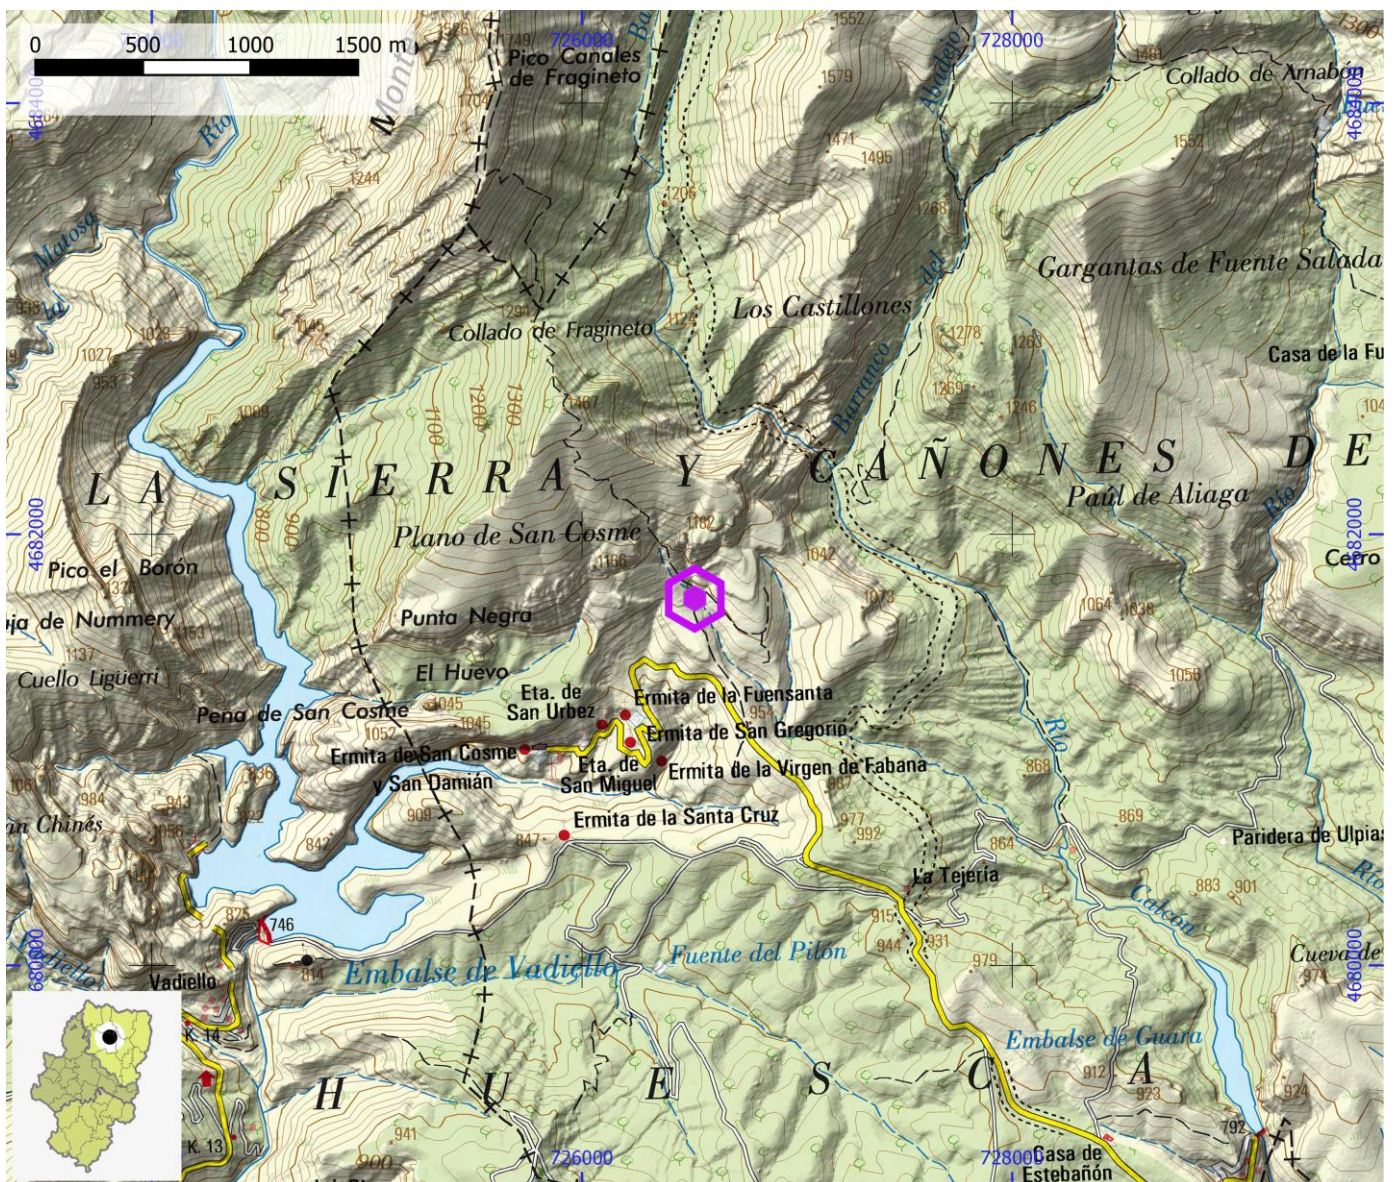

ZONAS DE ESCALADA

ID OMA

ESC045

NOMBRE Predicadera

COMARCA Hoya de Huesca / Plana de Uesca

PROVINCIA Huesca

INFORMACIÓN TÉCNICA

NÚMERO DE VÍAS	LONGITUD MÁXIMA	LONGITUD MEDIA	GRADO MÍNIMO	GRADO MÁXIMO
38	140	140	4a	7a

ESCALADA DEPORTIVA

ESCALADA VARIOS LARGOS

ESCALADA DE BLOQUE

SI

SI

UTM - COORDENADA X (m) 726.525

UTM - COORDENADA Y (m) 4.681.702

ALTITUD (m) 990

ENLACE WEB 1

ENLACE WEB 2 <https://www.thecrag.com/es/escalar/spain/predicadera>