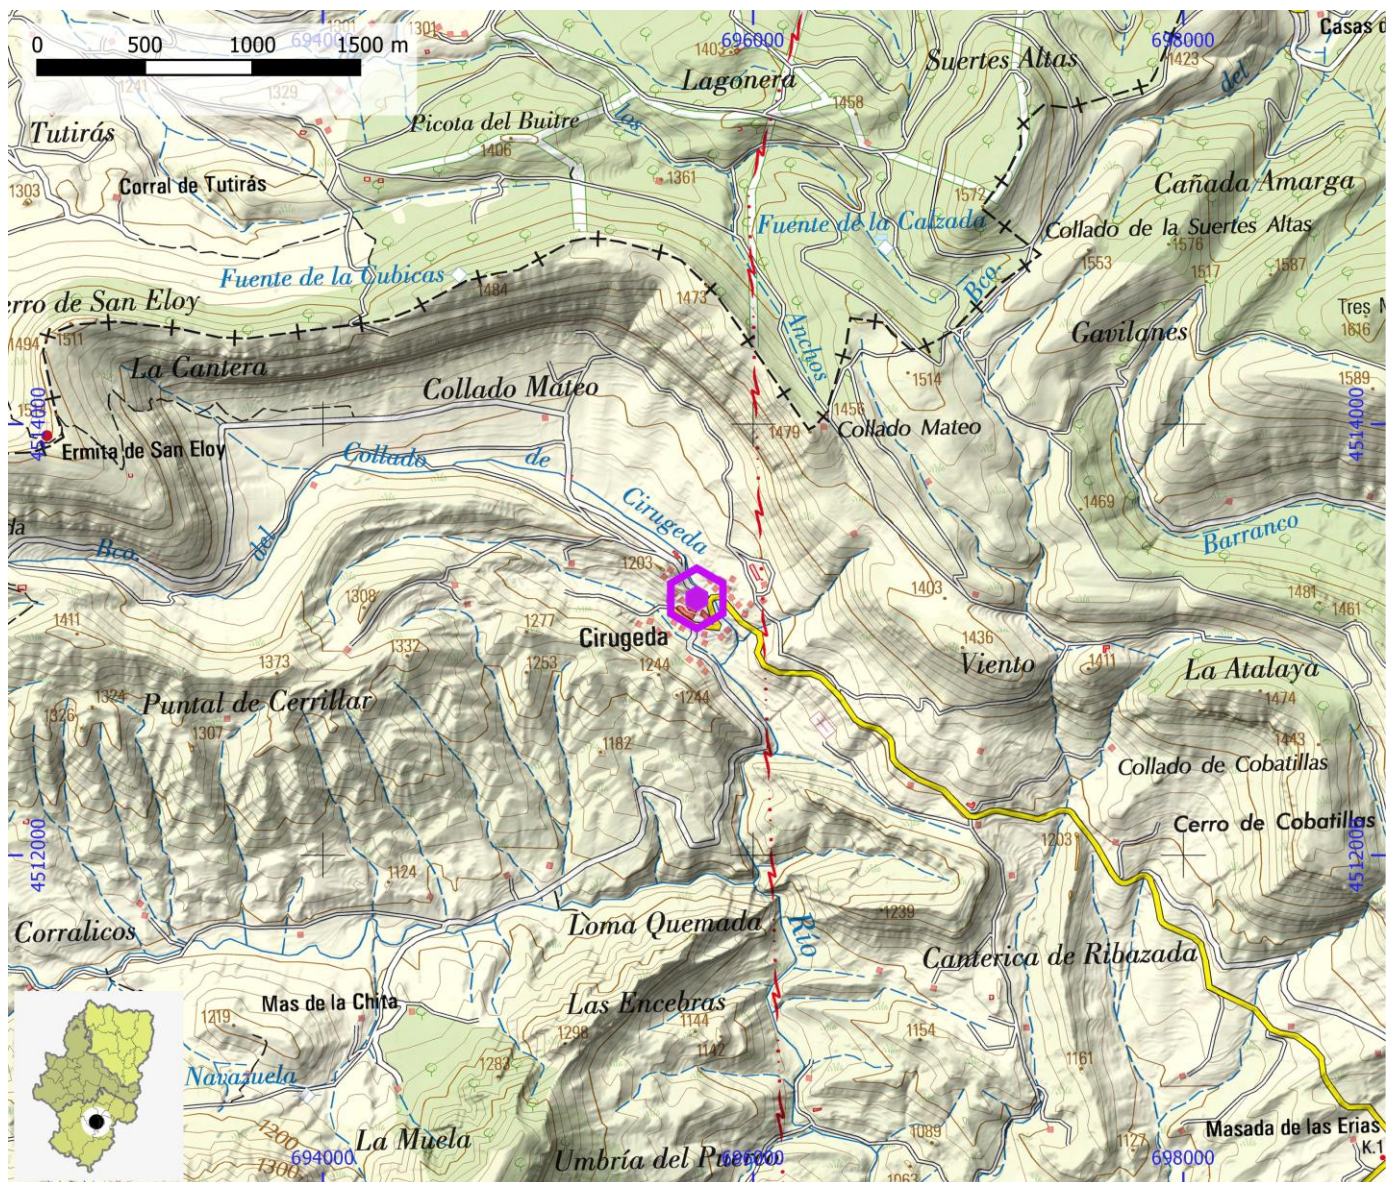

695.738

UTM - COORDENADA Y (m)

4.513.191

ALTITUD (m)

1.165

ENLACE WEB 1

ENLACE WEB 2

ZONAS DE ESCALADA