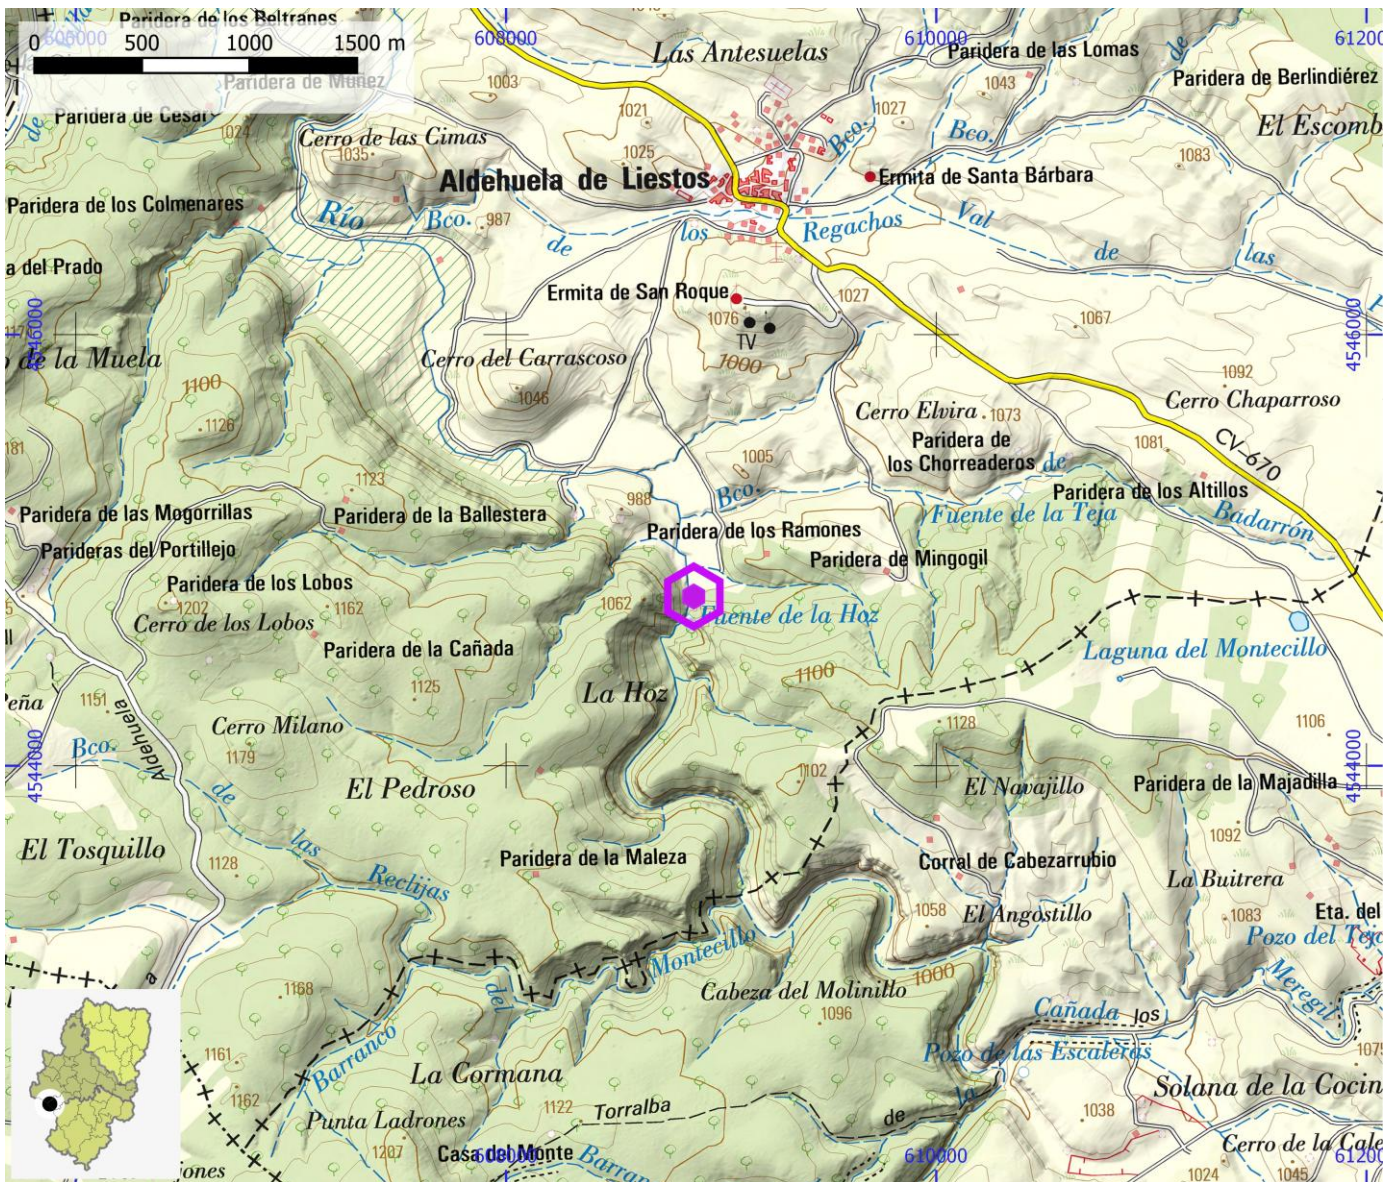

UTM - COORDENADA X (m) 608.873 **UTM - COORDENADA Y (m)** 4.544.785 **ALTITUD (m)** 945

ENLACE WEB 1 <https://climbingaway.fr/es/escuela-escalada/aldehuela-de-liestos>

ENLACE WEB 2 <https://www.thecrag.com/climbing/spain/aldehuela-de-liestos>