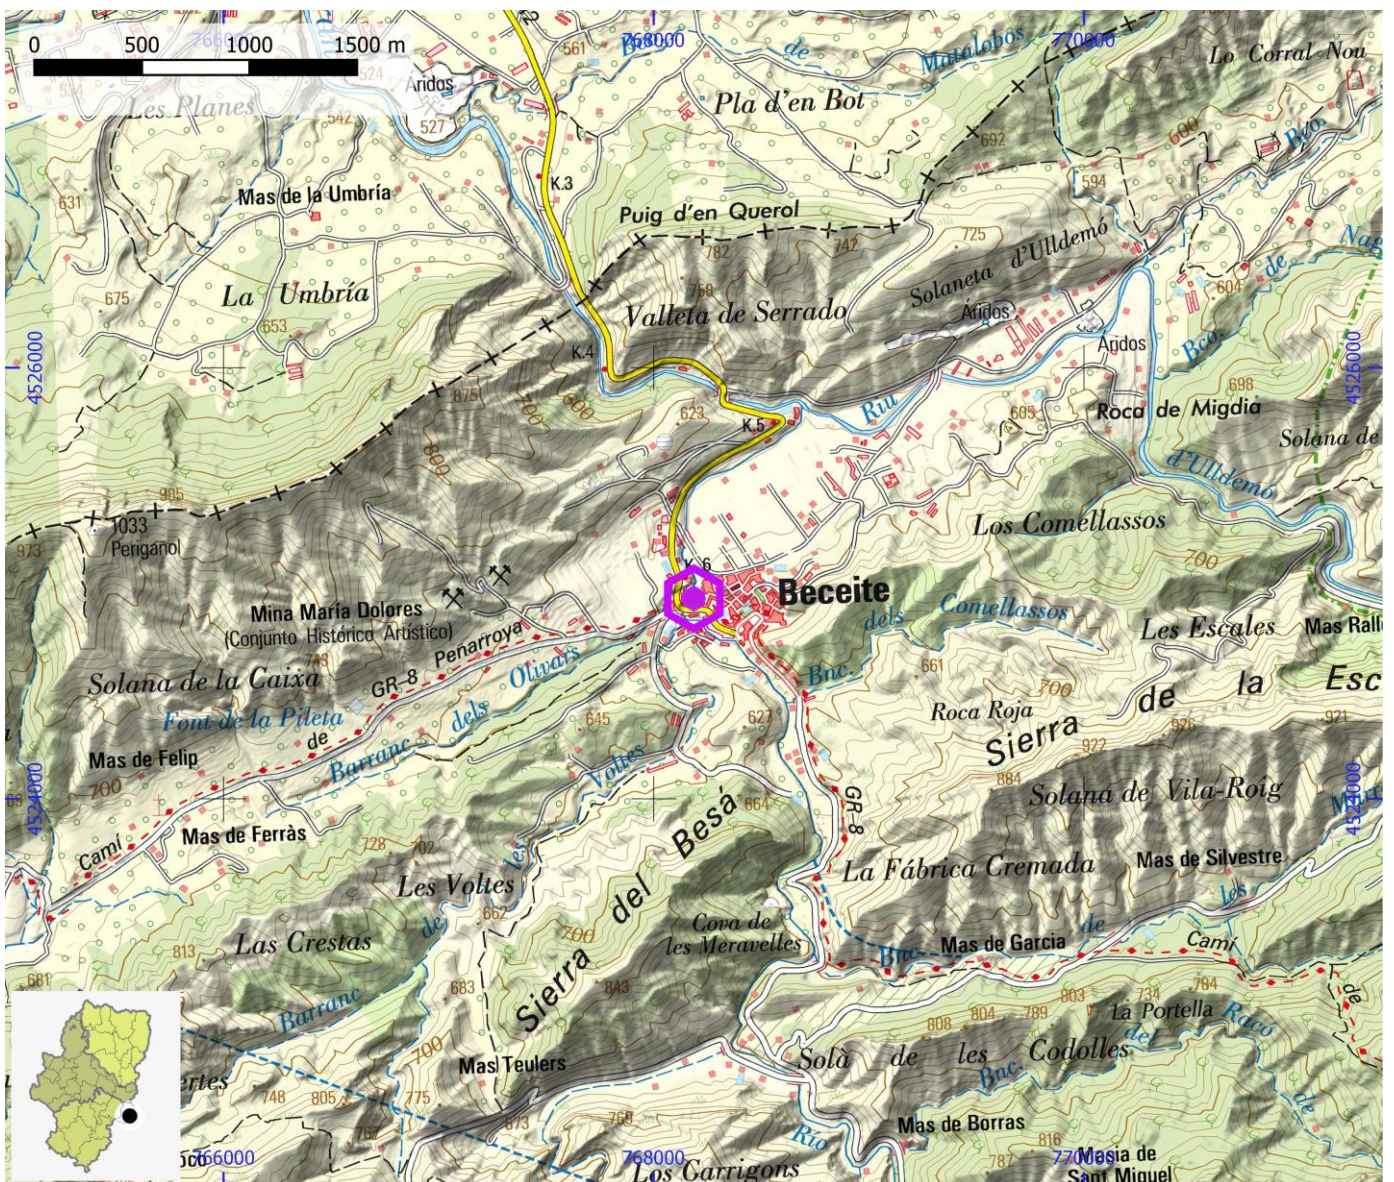

ZONAS DE ESCALADA

ID OMA

ESC098

NOMBRE Beceite

COMARCA Matarraña / Matarranya

PROVINCIA Teruel

INFORMACIÓN TÉCNICA

NÚMERO DE VÍAS	LONGITUD MÁXIMA	LONGITUD MEDIA	GRADO MÍNIMO	GRADO MÁXIMO
150	300	0	4	8a+

ESCALADA DEPORTIVA	ESCALADA VARIOS LARGOS	ESCALADA DE BLOQUE
SI	SI	SI

UTM - COORDENADA X (m) 768.187   **UTM - COORDENADA Y (m)** 4.524.929   **ALTITUD (m)** 550

ENLACE WEB 1

ENLACE WEB 2 <https://www.thecrag.com/es/escalar/spain/beceite-penya-galera>