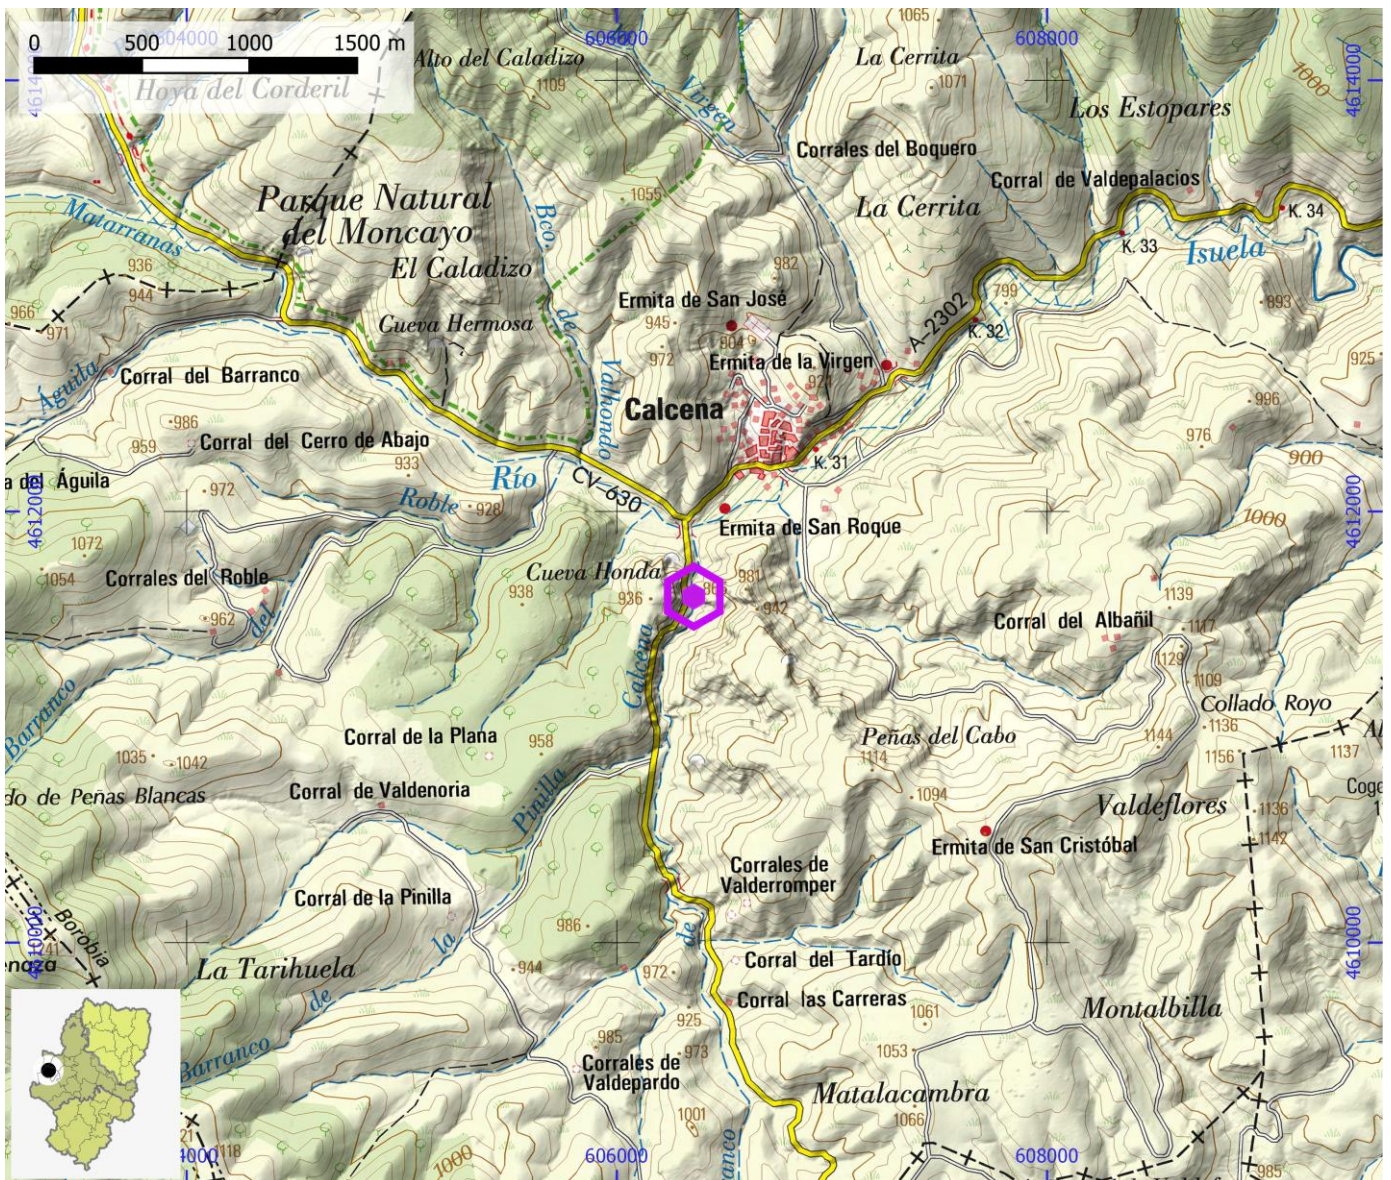

ZONAS DE ESCALADA **ID OMA** **ESC065**

NOMBRE **Calcena**

COMARCA Aranda **PROVINCIA** Zaragoza

INFORMACIÓN TÉCNICA				
NÚMERO DE VÍAS	LONGITUD MÁXIMA	LONGITUD MEDIA	GRADO MÍNIMO	GRADO MÁXIMO
100	80	25	4a	7a
ESCALADA DEPORTIVA		ESCALADA VARIOS LARGOS		ESCALADA DE BLOQUE
SI		SI		SI

UTM - COORDENADA X (m) 606.358 **UTM - COORDENADA Y (m)** 4.611.606 **ALTITUD (m)** 850

ENLACE WEB 1 <https://climbingaway.fr/es/escuela-escalada/calcena>

ENLACE WEB 2 <https://www.thecrag.com/climbing/spain/calcena>