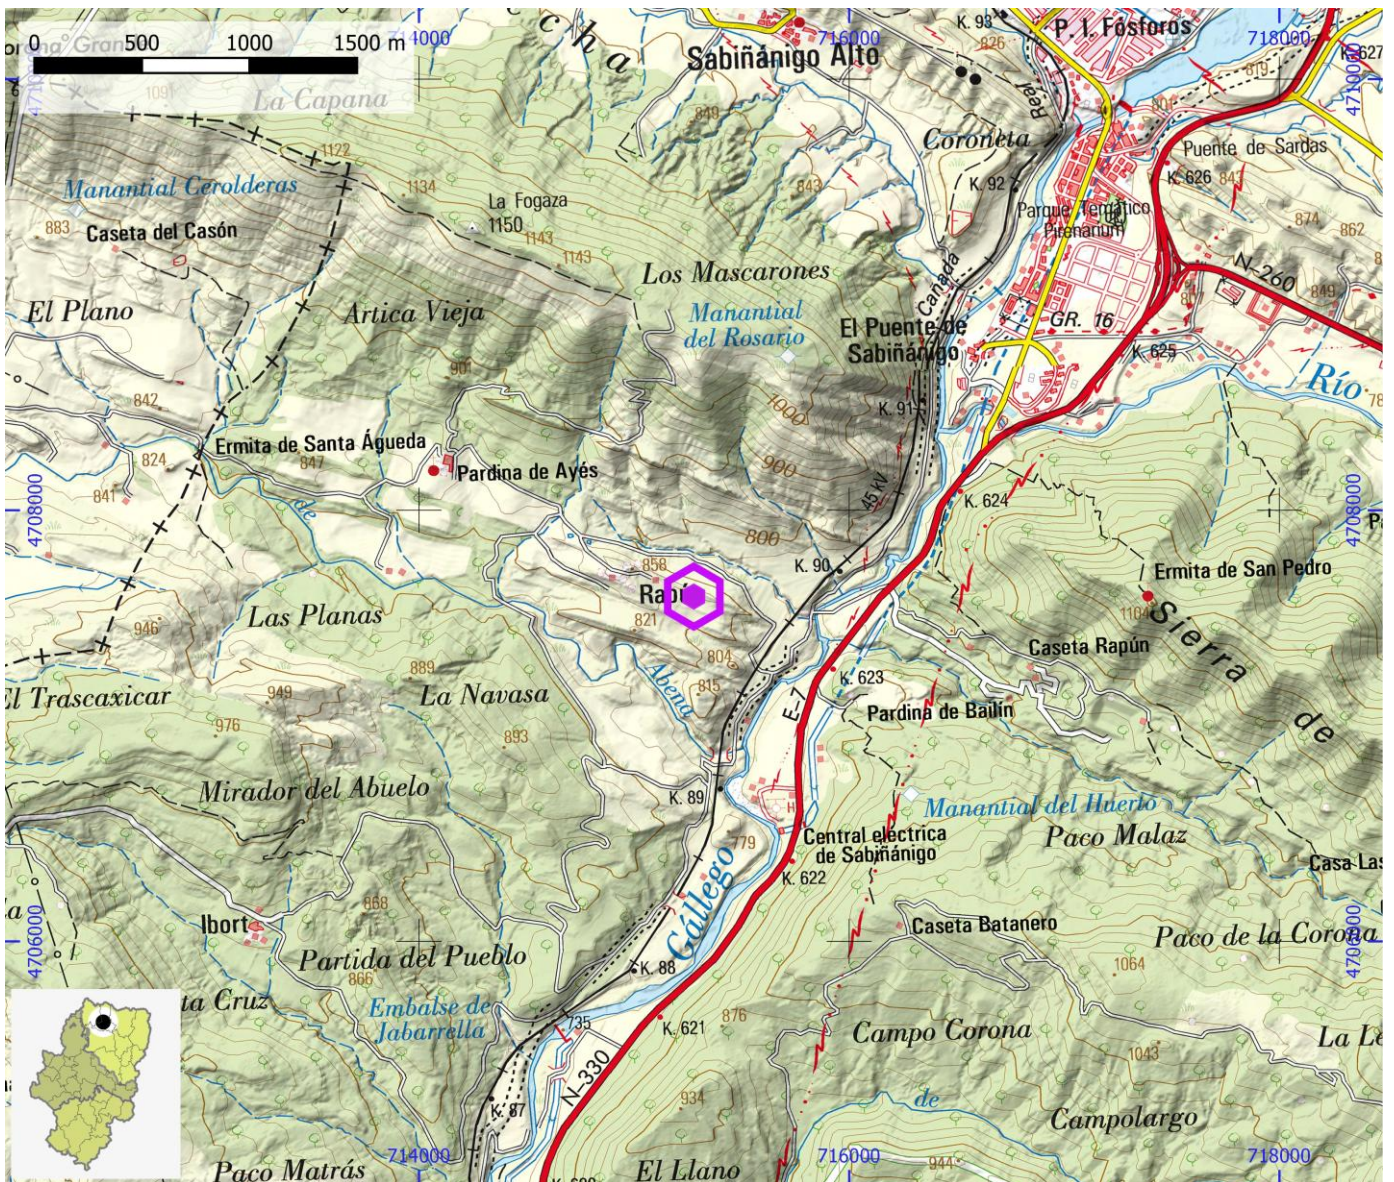

ZONAS DE ESCALADA

ID OMA

ESC010

NOMBRE Rapún

COMARCA Alto Gállego

PROVINCIA Huesca

INFORMACIÓN TÉCNICA

NÚMERO DE VÍAS	LONGITUD MÁXIMA	LONGITUD MEDIA	GRADO MÍNIMO	GRADO MÁXIMO
60	20	0	5a	8a

ESCALADA DEPORTIVA

ESCALADA VARIOS LARGOS

ESCALADA DE BLOQUE

SI

UTM - COORDENADA X (m) 715.278

UTM - COORDENADA Y (m) 4.707.600

ALTITUD (m) 820

ENLACE WEB 1 <https://climbingaway.fr/es/escuela-escalada/rapun>

ENLACE WEB 2 <https://www.thecrag.com/climbing/spain/rapun>