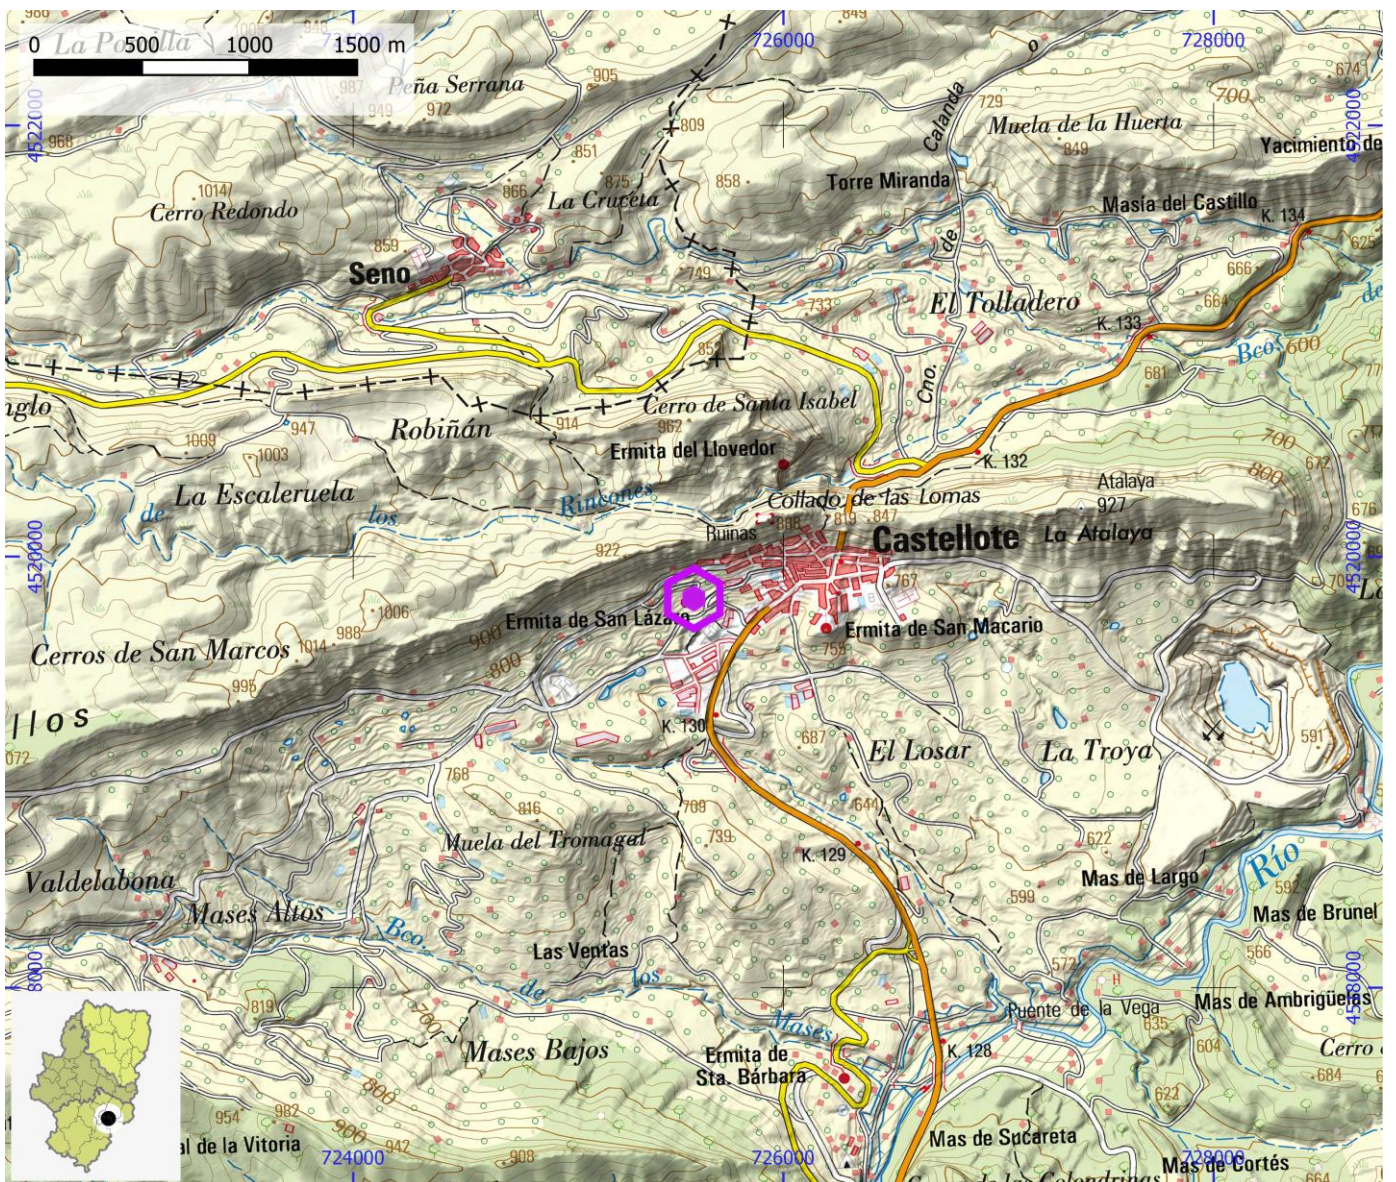

ZONAS DE ESCALADA **ID OMA** **ESC086**

NOMBRE Castellote

COMARCA Maestrazgo **PROVINCIA** Teruel

INFORMACIÓN TÉCNICA				
NÚMERO DE VÍAS	LONGITUD MÁXIMA	LONGITUD MEDIA	GRADO MÍNIMO	GRADO MÁXIMO
115	40	0	4+	8b
ESCALADA DEPORTIVA		ESCALADA VARIOS LARGOS		ESCALADA DE BLOQUE
SI				

UTM - COORDENADA X (m) 725.584 **UTM - COORDENADA Y (m)** 4.519.805 **ALTITUD (m)** 745

ENLACE WEB 1

ENLACE WEB 2