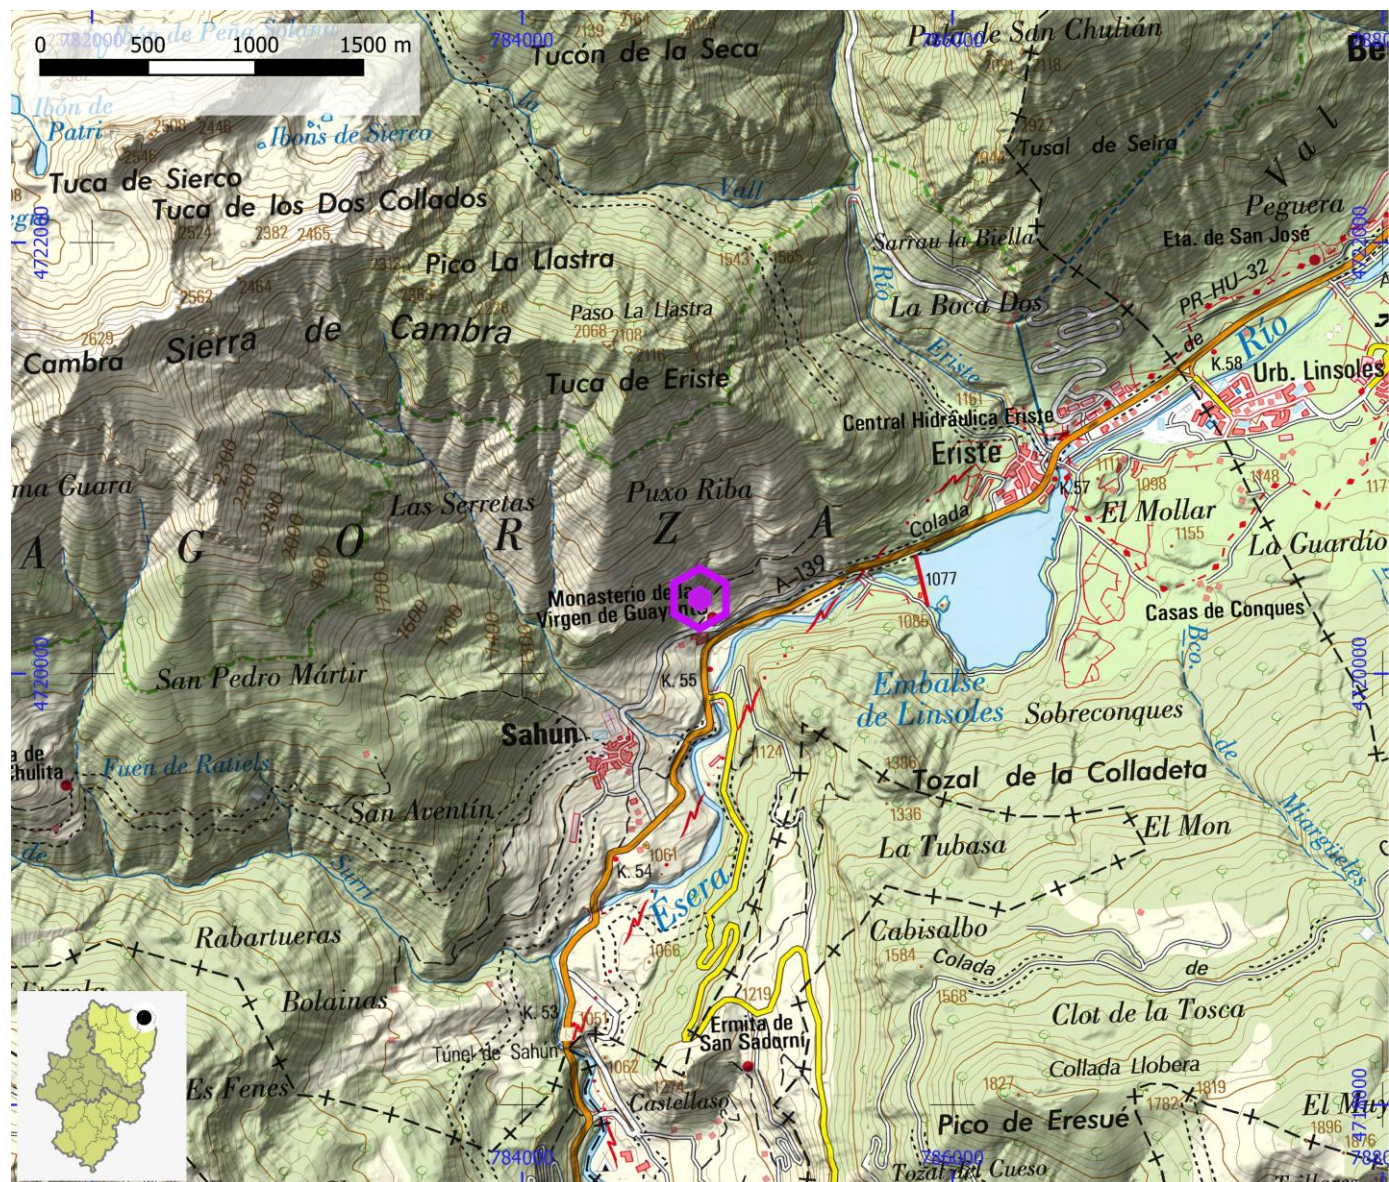

UTM - COORDENADA X (m) 784.826 **UTM - COORDENADA Y (m)** 4.720.349 **ALTITUD (m)** 1.180

ENLACE WEB 1 <https://climbingaway.fr/es/escuela-escalada/guayente>

ENLACE WEB 2 <https://www.thecrag.com/climbing/spain/valle-de-benasque-cerler/area/3606615945>