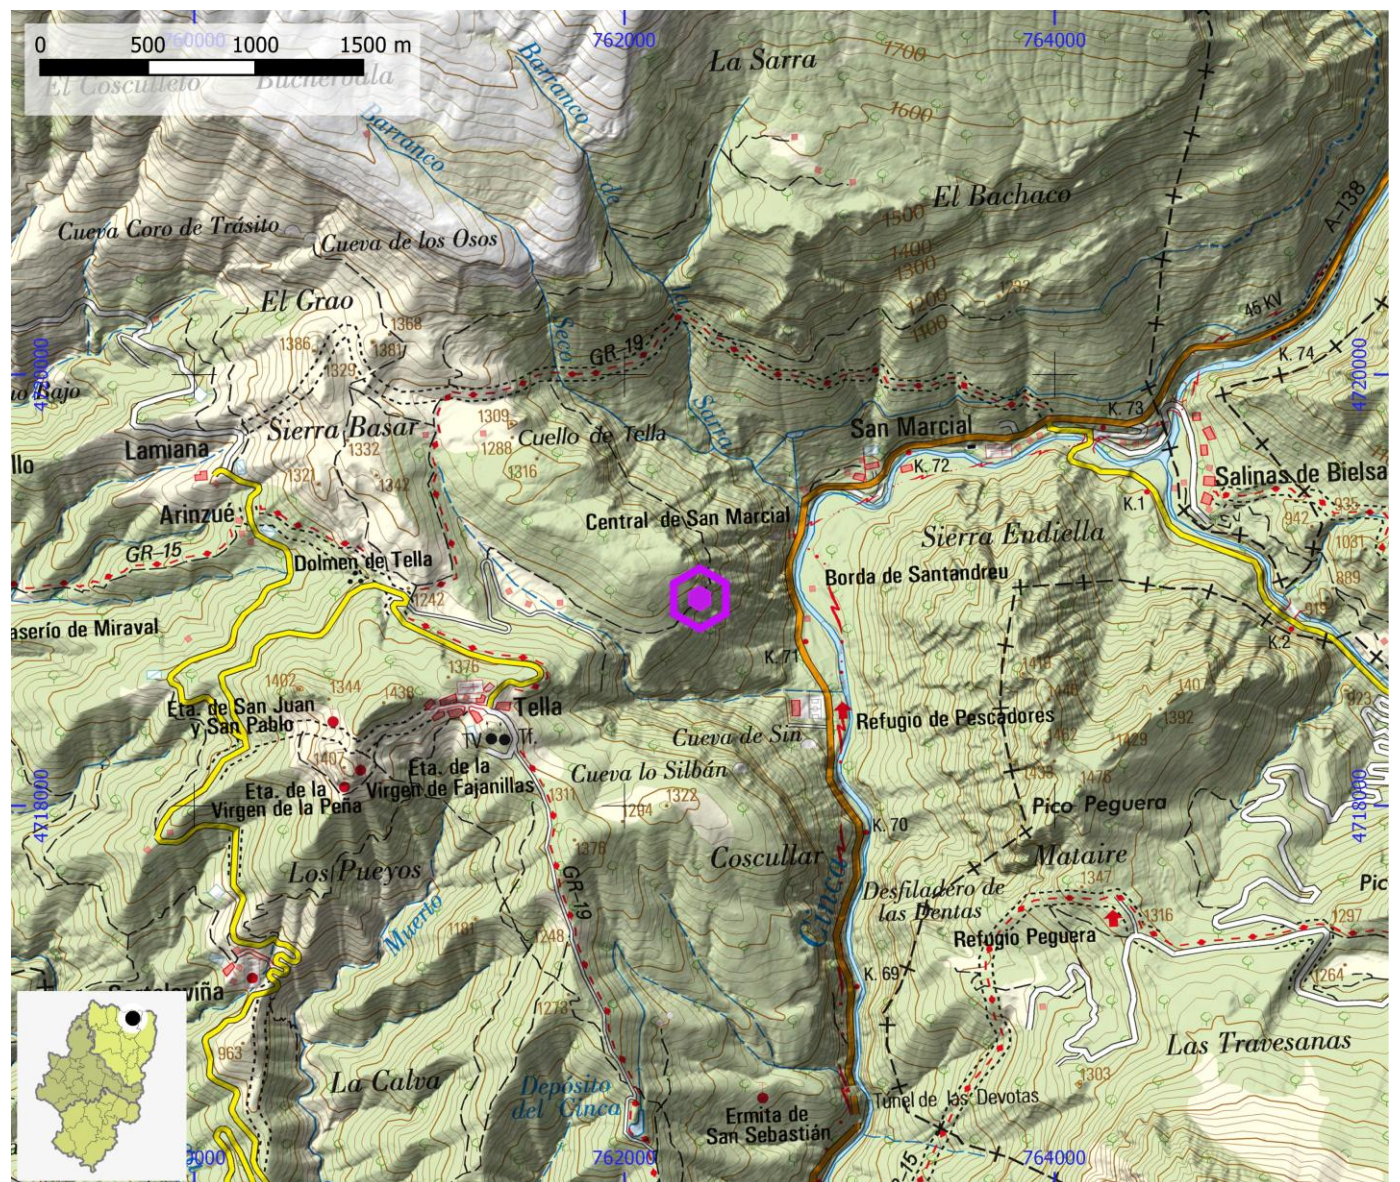

ZONAS DE ESCALADA **ID OMA** **ESC022**

NOMBRE Tella

COMARCA Sobrarbe **PROVINCIA** Huesca

INFORMACIÓN TÉCNICA				
NÚMERO DE VÍAS	LONGITUD MÁXIMA	LONGITUD MEDIA	GRADO MÍNIMO	GRADO MÁXIMO
15	0	0	6b	7c
ESCALADA DEPORTIVA		ESCALADA VARIOS LARGOS		ESCALADA DE BLOQUE
SI				

UTM - COORDENADA X (m) 762.350 **UTM - COORDENADA Y (m)** 4.718.961 **ALTITUD (m)** 1.125

ENLACE WEB 1 <https://climbingaway.fr/es/escuela-escalada/tella>

ENLACE WEB 2