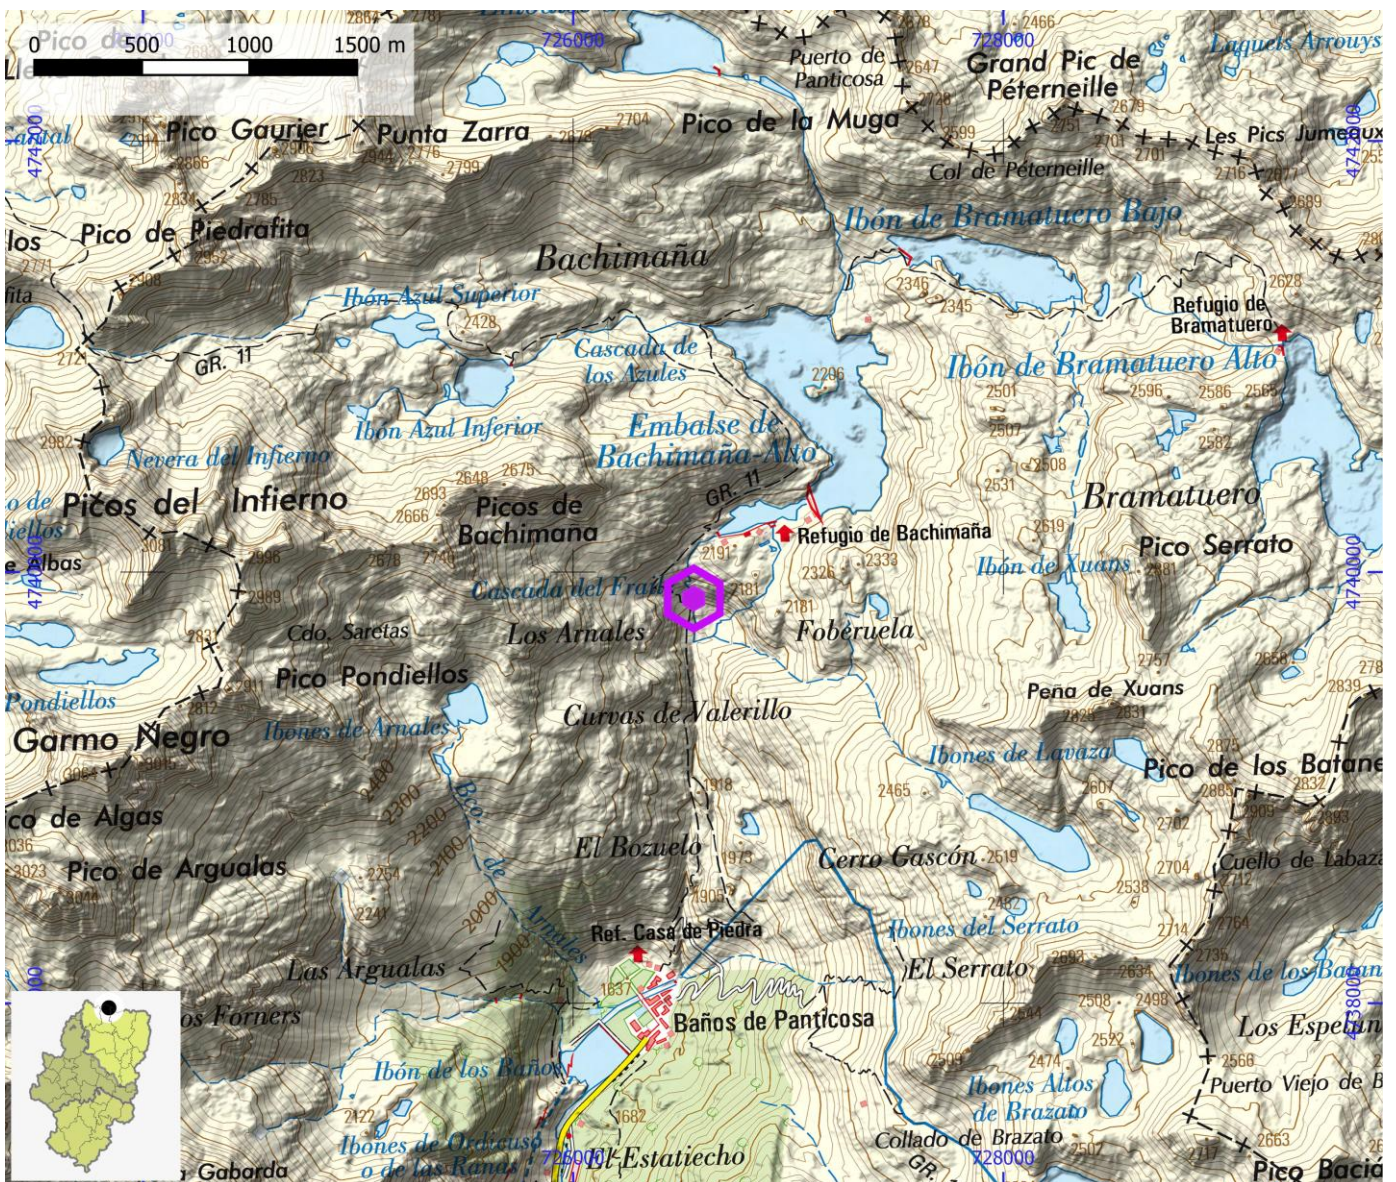

ZONAS DE ESCALADA

ID OMA

ESC011

NOMBRE Balneario Panticosa

COMARCA Alto Gállego

PROVINCIA Huesca

Huesca

INFORMACIÓN TÉCNICA

NÚMERO DE VÍAS	LONGITUD MÁXIMA	LONGITUD MEDIA	GRADO MÍNIMO	GRADO MÁXIMO
11	300	150	5a	6c
ESCALADA DEPORTIVA		ESCALADA VARIOS LARGOS		ESCALADA DE BLOQUE
SI		SI		SI

UTM - COORDENADA X (m) 726.561

726.561

UTM - COORDENADA Y (m) 4.739.877

4.739.877

ALTITUD (m) 2.025

2.025

ENLACE WEB 1

ENLACE WEB 2

<https://www.thecrag.com/climbing/spain/balneario-de-panticosa>