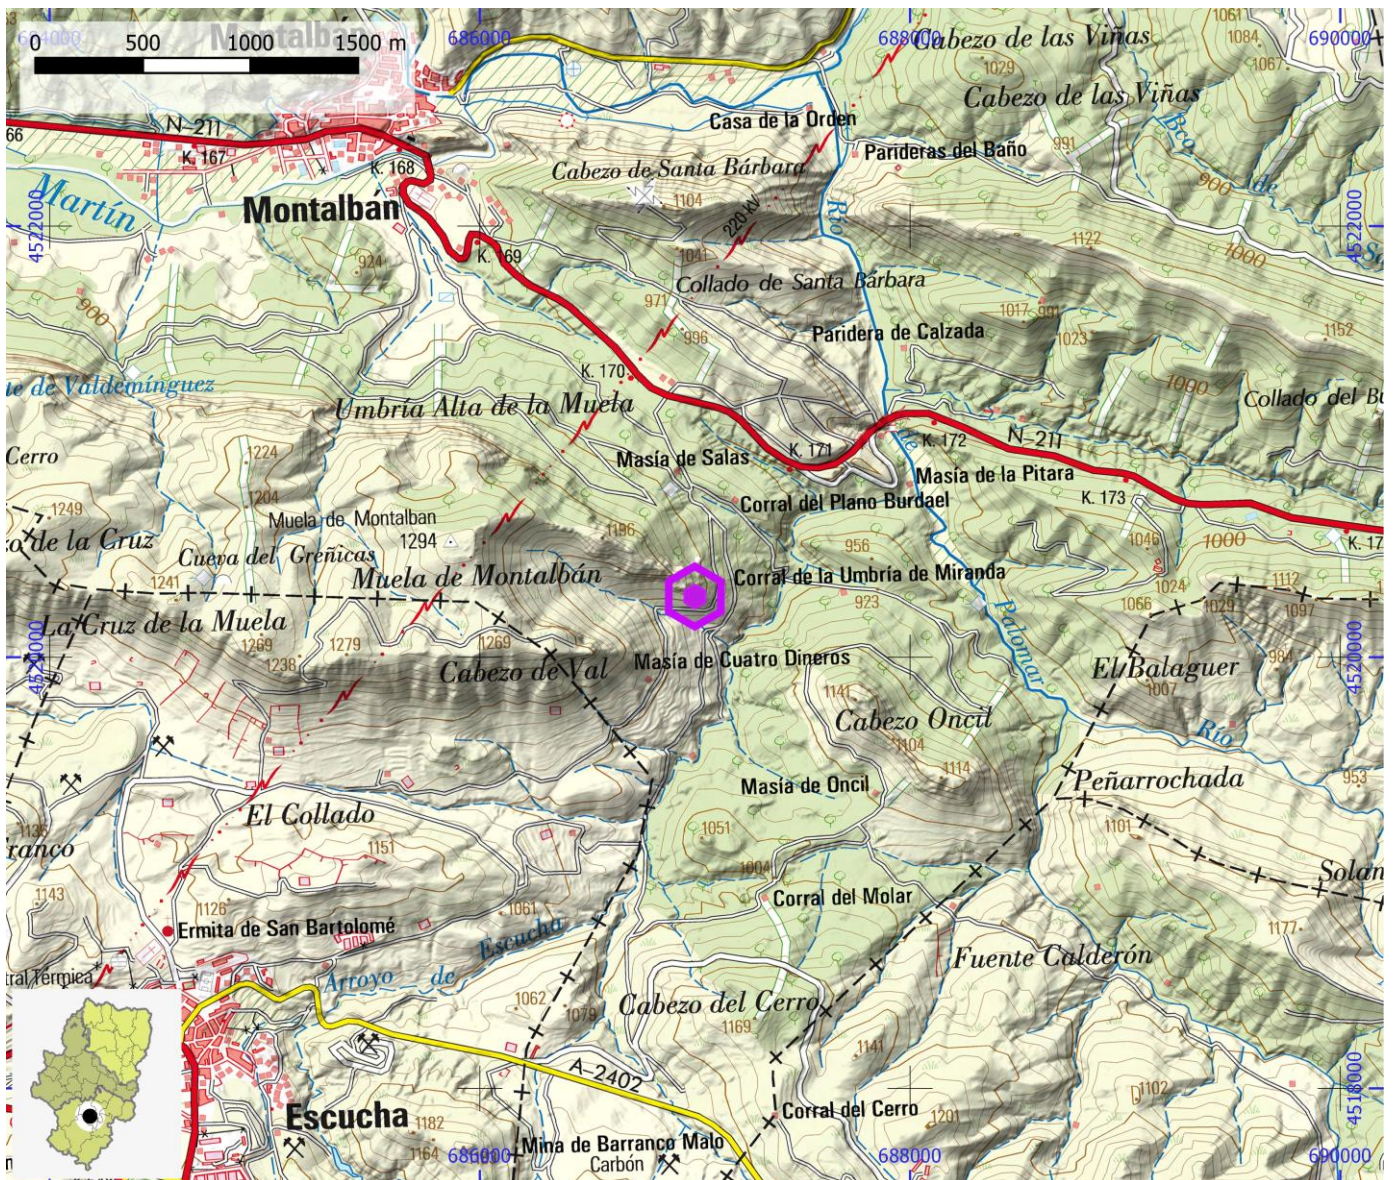

ZONAS DE ESCALADA

ID OMA

ESC073

NOMBRE Cuatrineros - Montalbán

COMARCA Cuencas Mineras

PROVINCIA Teruel

INFORMACIÓN TÉCNICA

NÚMERO DE VÍAS	LONGITUD MÁXIMA	LONGITUD MEDIA	GRADO MÍNIMO	GRADO MÁXIMO
40	58	20	4	6c

ESCALADA DEPORTIVA	ESCALADA VARIOS LARGOS	ESCALADA DE BLOQUE
SI		

UTM - COORDENADA X (m)	687.000	UTM - COORDENADA Y (m)	4.520.282	ALTITUD (m)	1.030

ENLACE WEB 1

ENLACE WEB 2