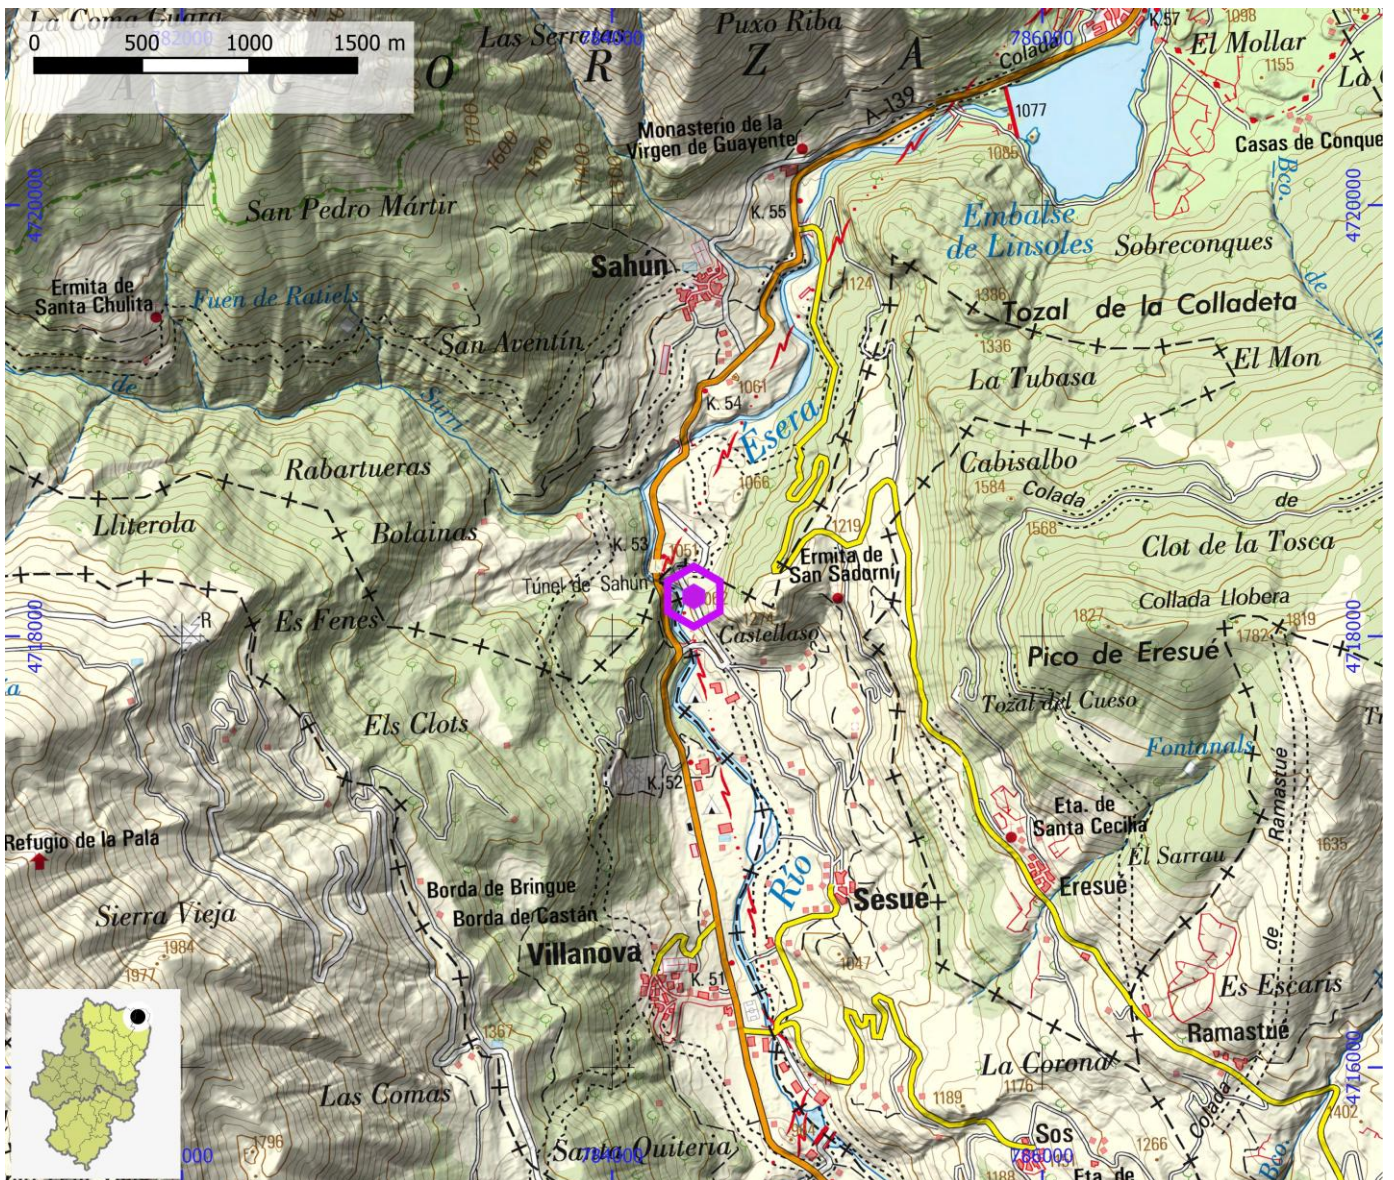

ZONAS DE ESCALADA

ID OMA

ESC031

NOMBRE Borda Arnaldet

COMARCA La Ribagorza

PROVINCIA Huesca

INFORMACIÓN TÉCNICA

NÚMERO DE VÍAS	LONGITUD MÁXIMA	LONGITUD MEDIA	GRADO MÍNIMO	GRADO MÁXIMO
15	40	0	4b	8a
ESCALADA DEPORTIVA		ESCALADA VARIOS LARGOS		ESCALADA DE BLOQUE
SI		SI		SI

UTM - COORDENADA X (m) 784.380

UTM - COORDENADA Y (m) 4.718.184

ALTITUD (m) 1.025

ENLACE WEB 1 <https://climbingaway.fr/es/escuela-escalada/sahun-la-borda-d-arnaldet>

ENLACE WEB 2 <https://www.thecrag.com/climbing/spain/huesca-area/area/3798200970>