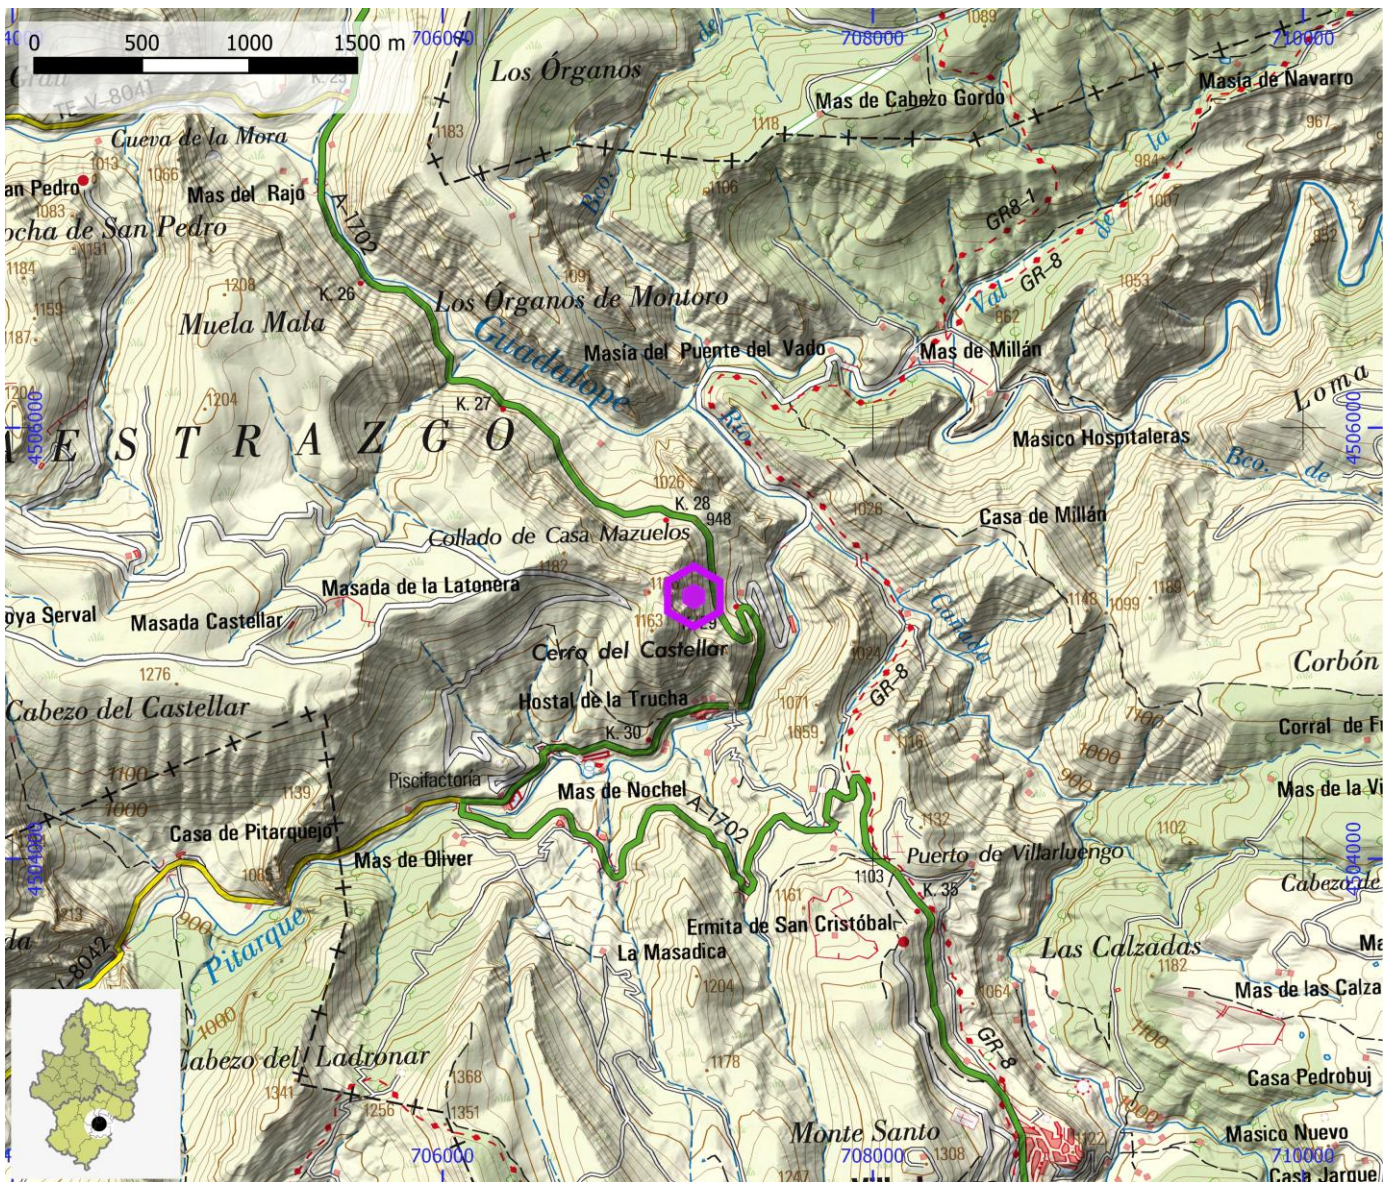

ESCALADA DE BLOQUE

SI

SI

UTM - COORDENADA X (m) 707.168

UTM - COORDENADA Y (m) 4.505.217

ALTITUD (m) 1.000

ENLACE WEB 1

ENLACE WEB 2 <https://www.thecrag.com/es/escalar/spain/organo-de-montoro>