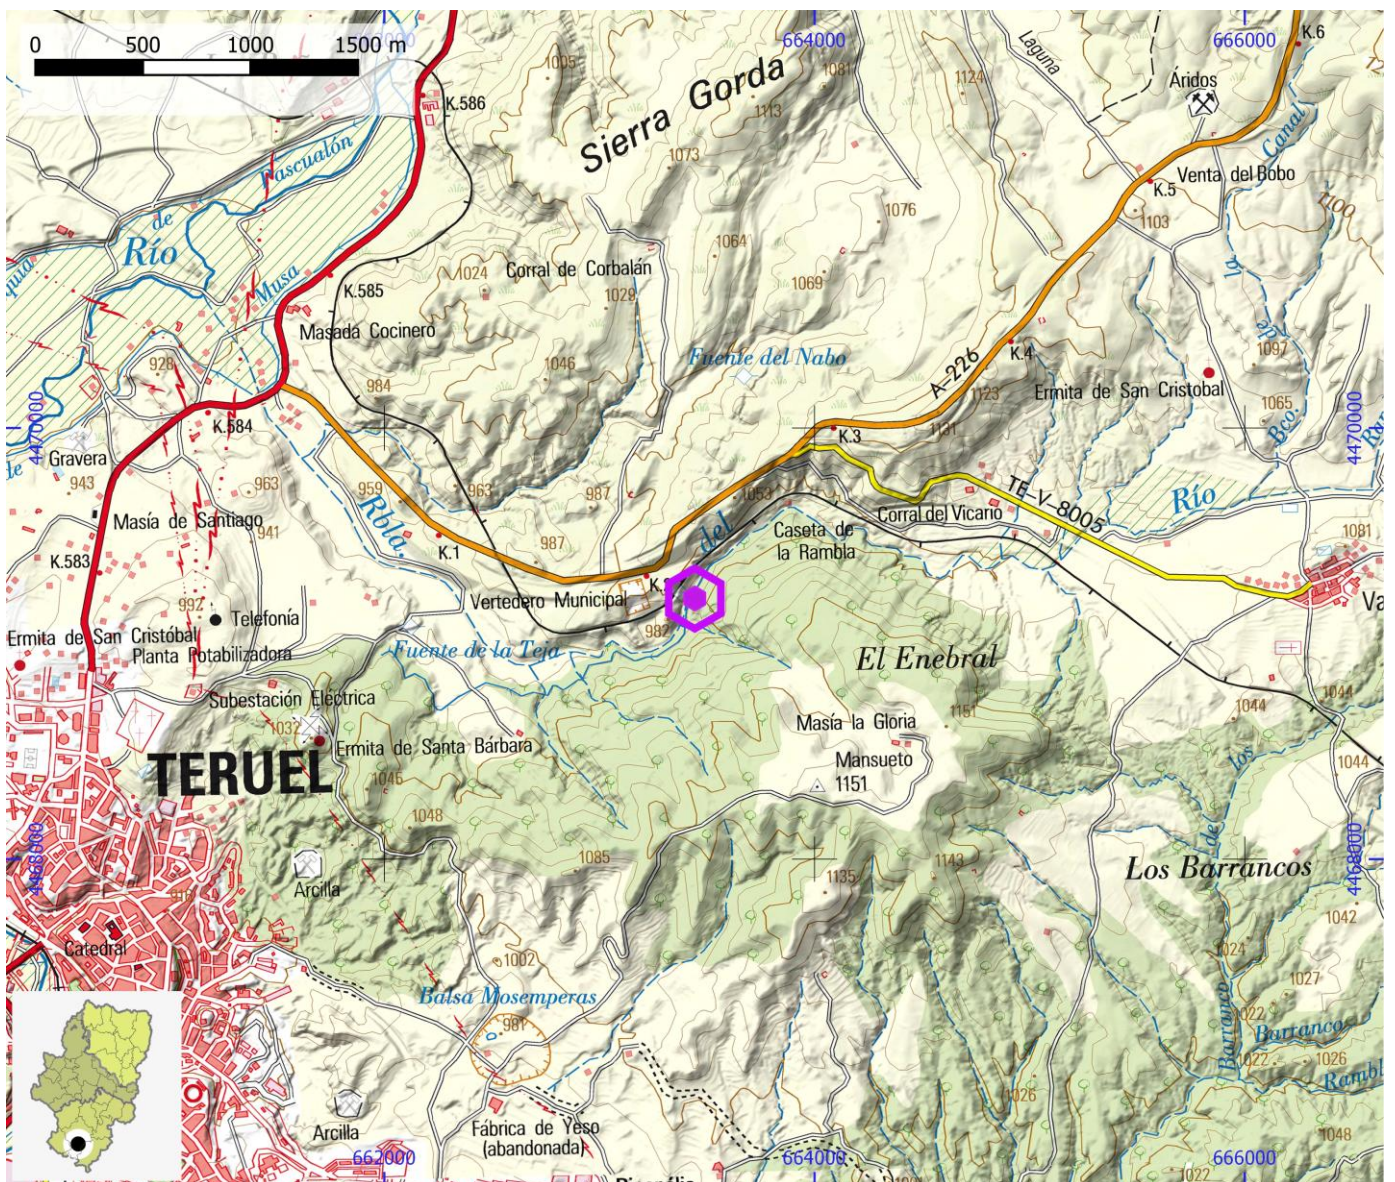

ZONAS DE ESCALADA

ID OMA

ESC081

NOMBRE Peña del Macho

COMARCA Comunidad de Teruel

PROVINCIA Teruel

INFORMACIÓN TÉCNICA

NÚMERO DE VÍAS	LONGITUD MÁXIMA	LONGITUD MEDIA	GRADO MÍNIMO	GRADO MÁXIMO
23	16	0	5	6c+

ESCALADA DEPORTIVA

ESCALADA VARIOS LARGOS

ESCALADA DE BLOQUE

SI

UTM - COORDENADA X (m) 663.444

UTM - COORDENADA Y (m) 4.469.209

ALTITUD (m) 970

ENLACE WEB 1

ENLACE WEB 2 <https://www.thecrag.com/climbing/spain/pena-del-macho>