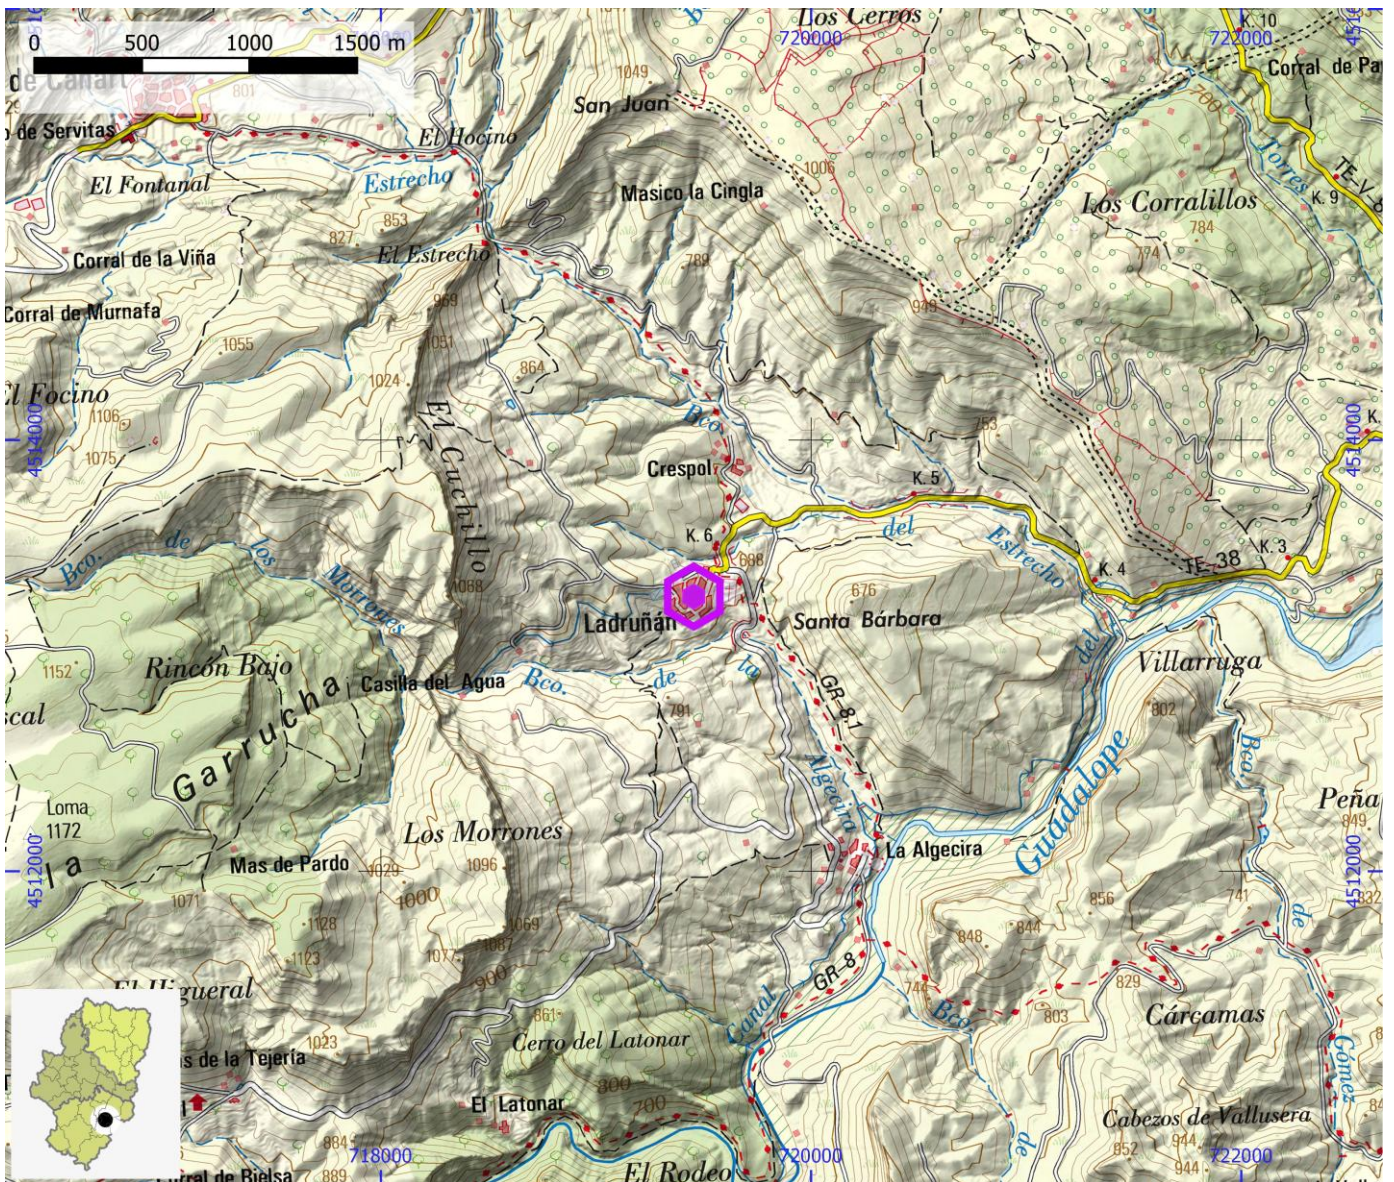

ALTITUD (m)

740

ENLACE WEB 1

ENLACE WEB 2

<https://www.thecrag.com/es/escalar/spain/ladronan>

ZONAS DE ESCALADA

ID OMA

ESC089