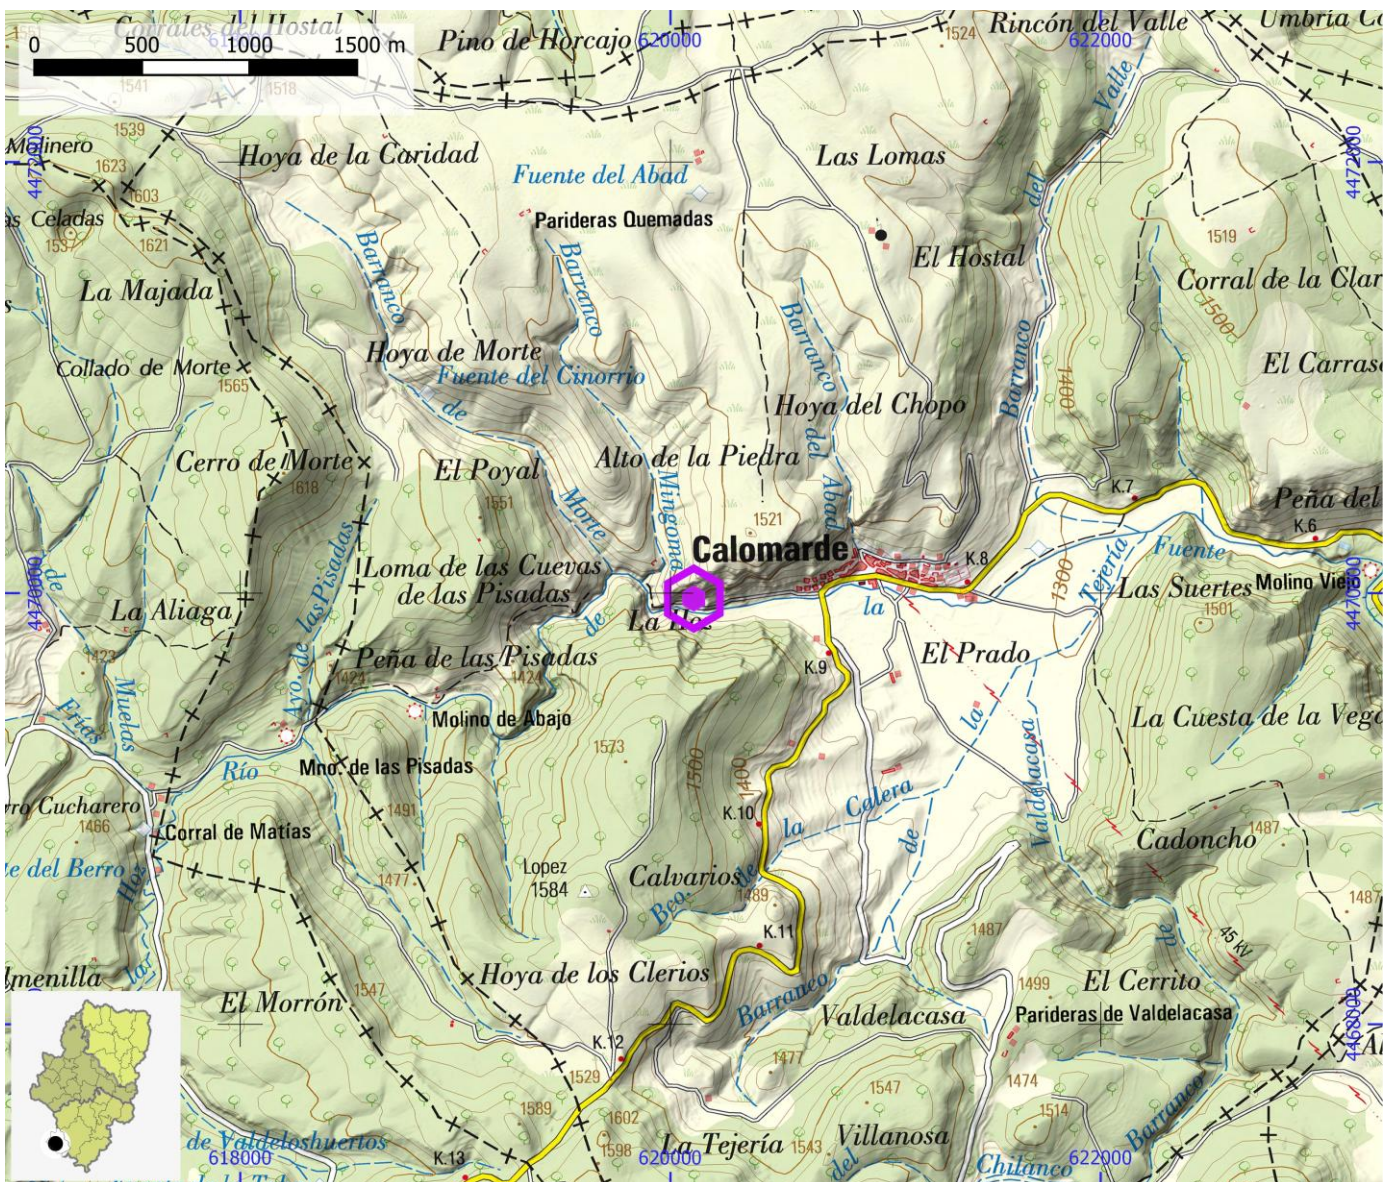

ESCALADA DEPORTIVA	ESCALADA VARIOS LARGOS	ESCALADA DE BLOQUE
SI		

UTM - COORDENADA X (m) 620.109 **UTM - COORDENADA Y (m)** 4.469.975 **ALTITUD (m)** 1.355

ENLACE WEB 1

ENLACE WEB 2

ZONAS DE ESCALADA

ID OMA