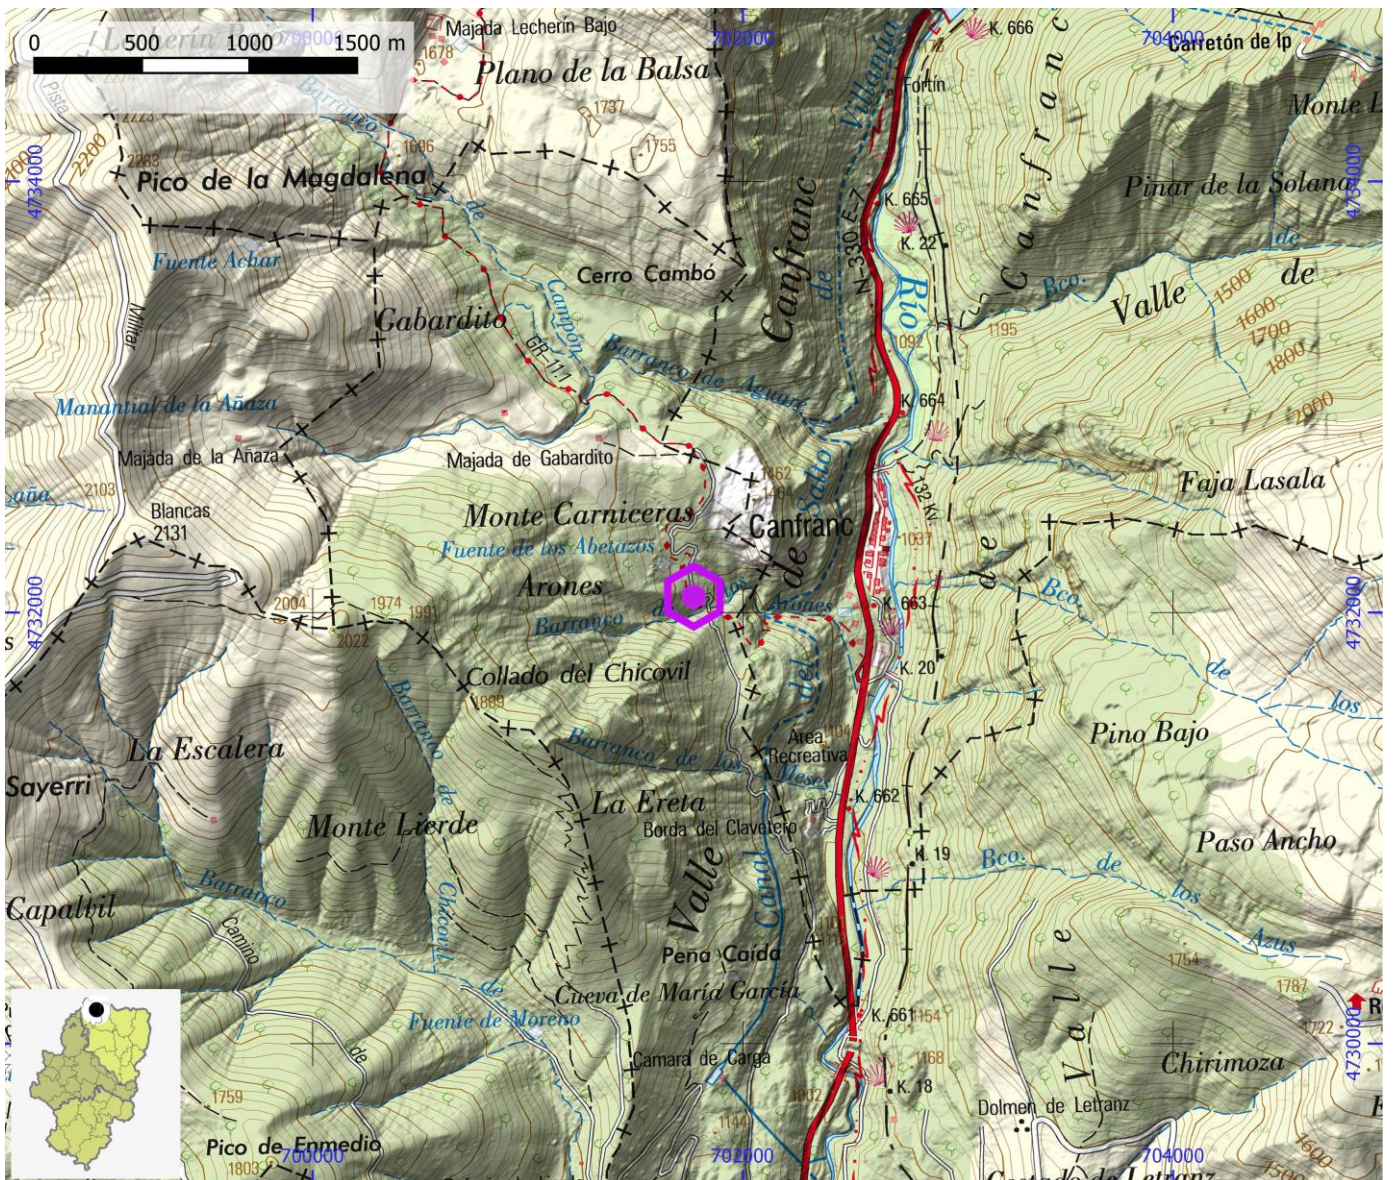

ZONAS DE ESCALADA

ID OMA

ESC008

NOMBRE Canfranc

COMARCA La Jacetania

PROVINCIA Huesca

INFORMACIÓN TÉCNICA

NÚMERO DE VÍAS	LONGITUD MÁXIMA	LONGITUD MEDIA	GRADO MÍNIMO	GRADO MÁXIMO
40	30	0	4b	8a

ESCALADA DEPORTIVA	ESCALADA VARIOS LARGOS	ESCALADA DE BLOQUE
SI		

UTM - COORDENADA X (m) 701.772   **UTM - COORDENADA Y (m)** 4.732.074   **ALTITUD (m)** 1.355

ENLACE WEB 1 <https://climbingaway.fr/es/escuela-escalada/canfranc>

ENLACE WEB 2 <https://www.thecrag.com/climbing/spain/huesca-area/area/1754502051>