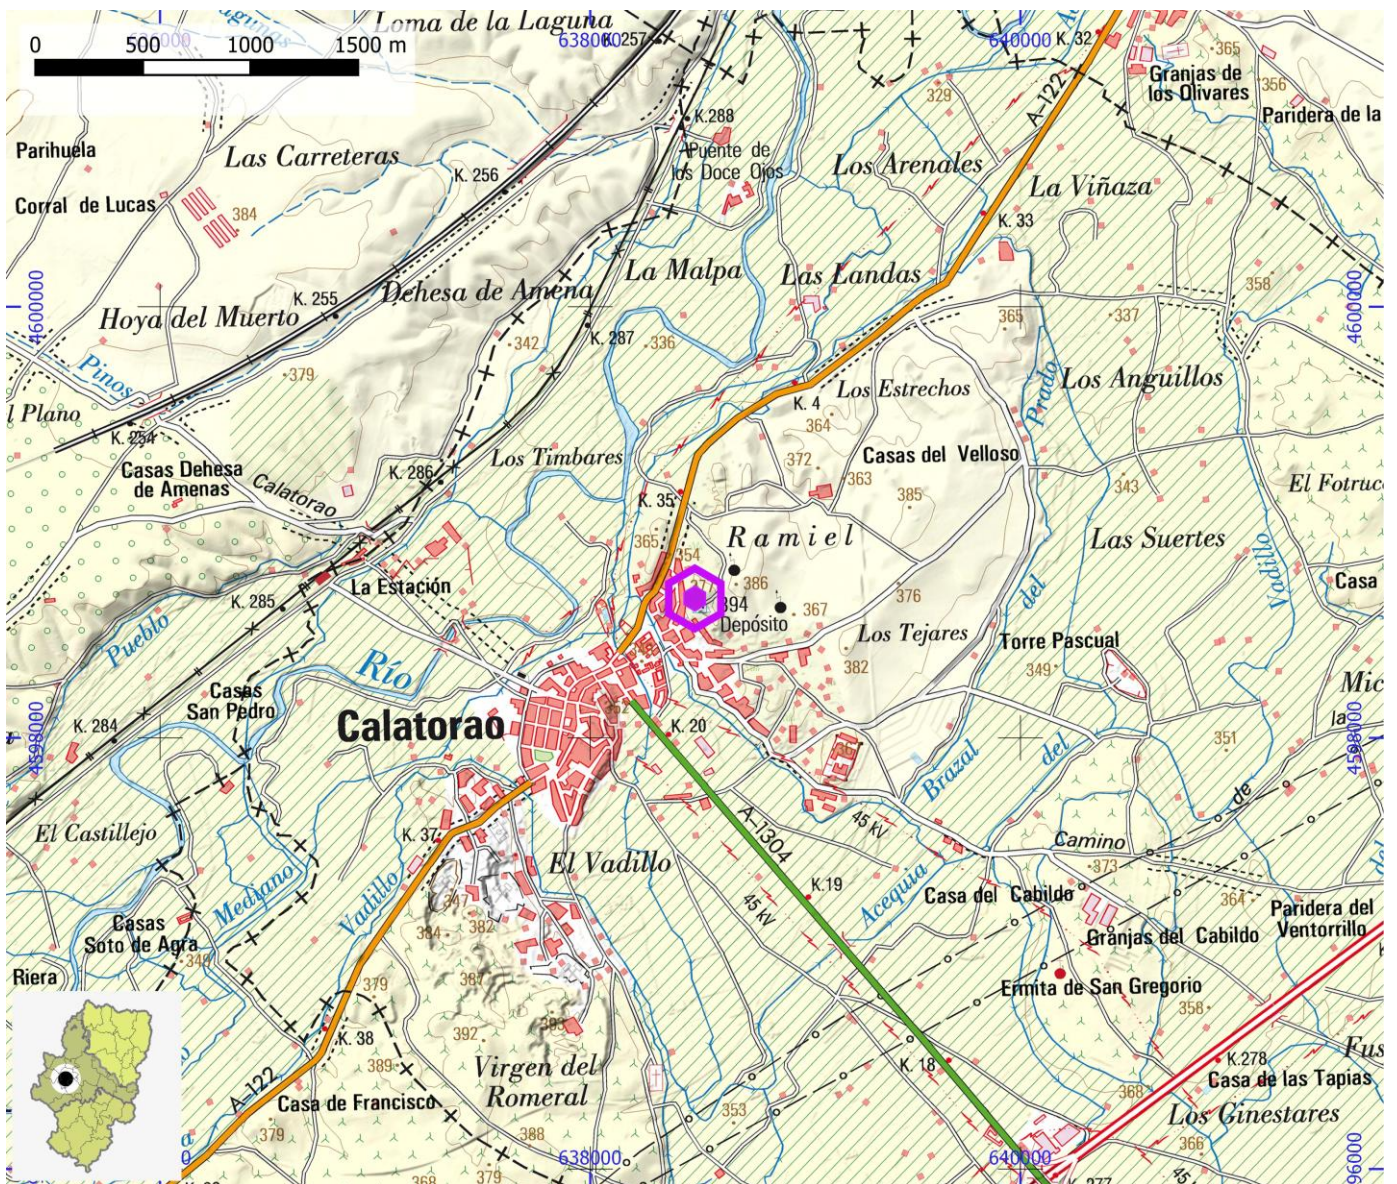

ENLACE WEB 2 <https://www.thecrag.com/climbing/spain/aragon/area/3382141854>

ZONAS DE ESCALADA

ID OMA

ESC064

NOMBRE Trasobares

COMARCA Aranda

PROVINCIA Zaragoza

INFORMACIÓN TÉCNICA