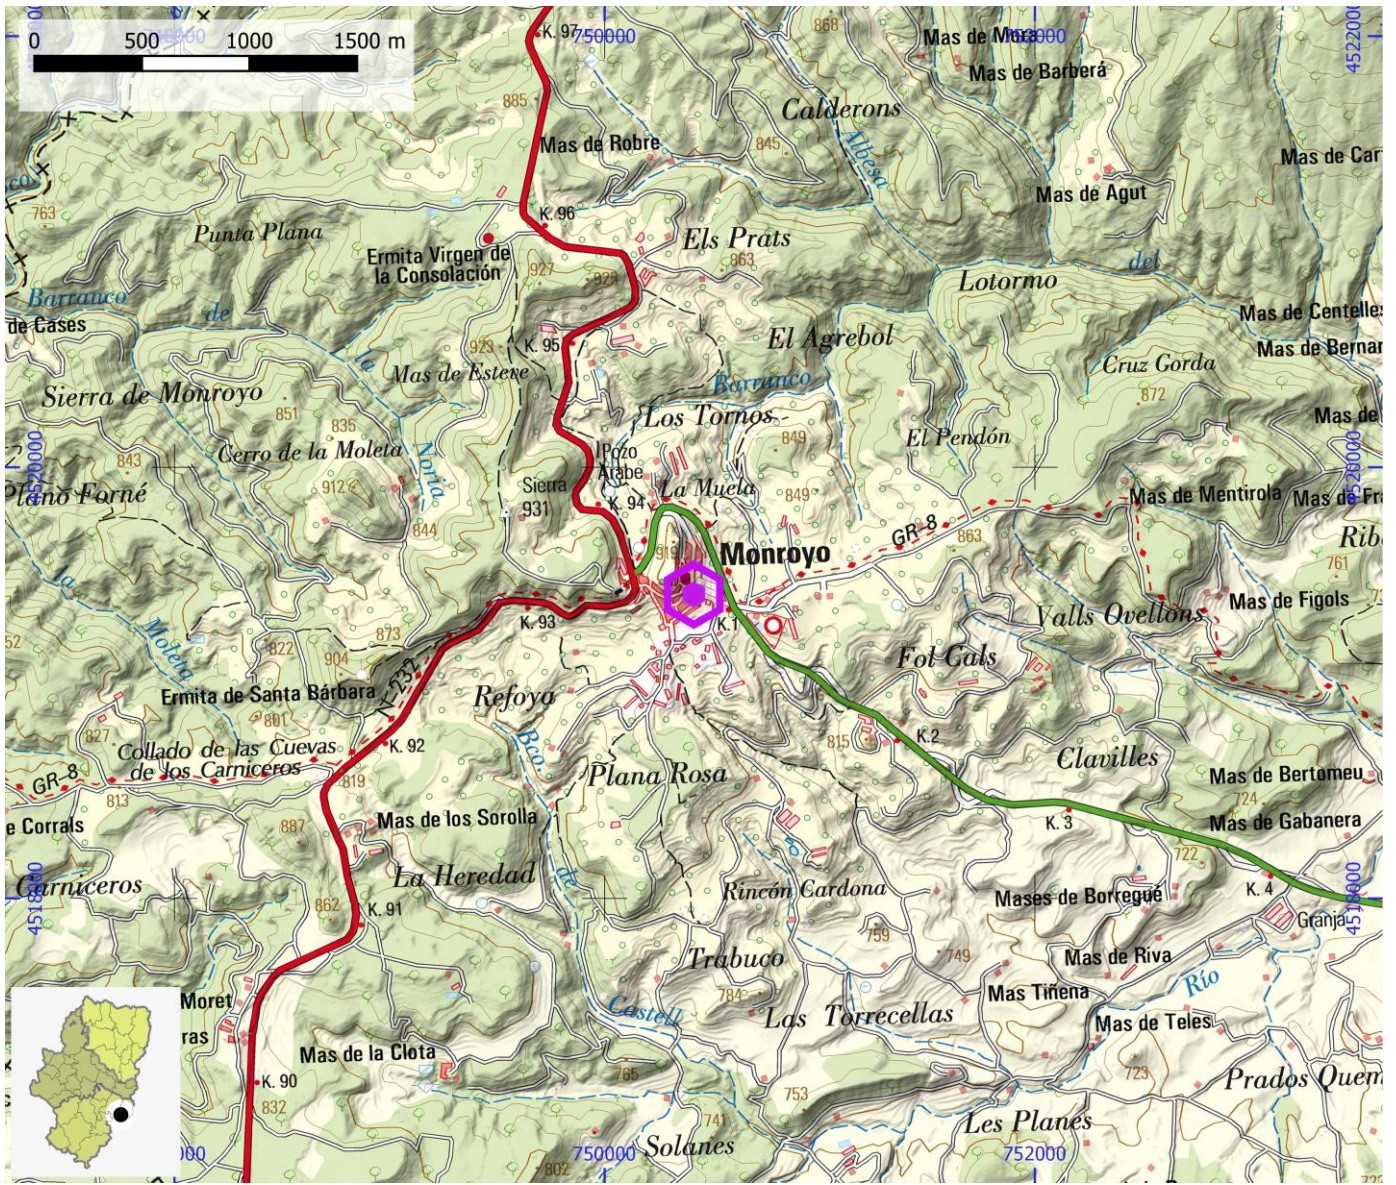

UTM - COORDENADA X (m) 750.415 **UTM - COORDENADA Y (m)** 4.519.410 **ALTITUD (m)** 865

ENLACE WEB 1

ENLACE WEB 2

ZONAS DE ESCALADA

ID OMA

ESC100

NOMBRE Torre de Arcas

COMARCA Matarraña / Matarranya