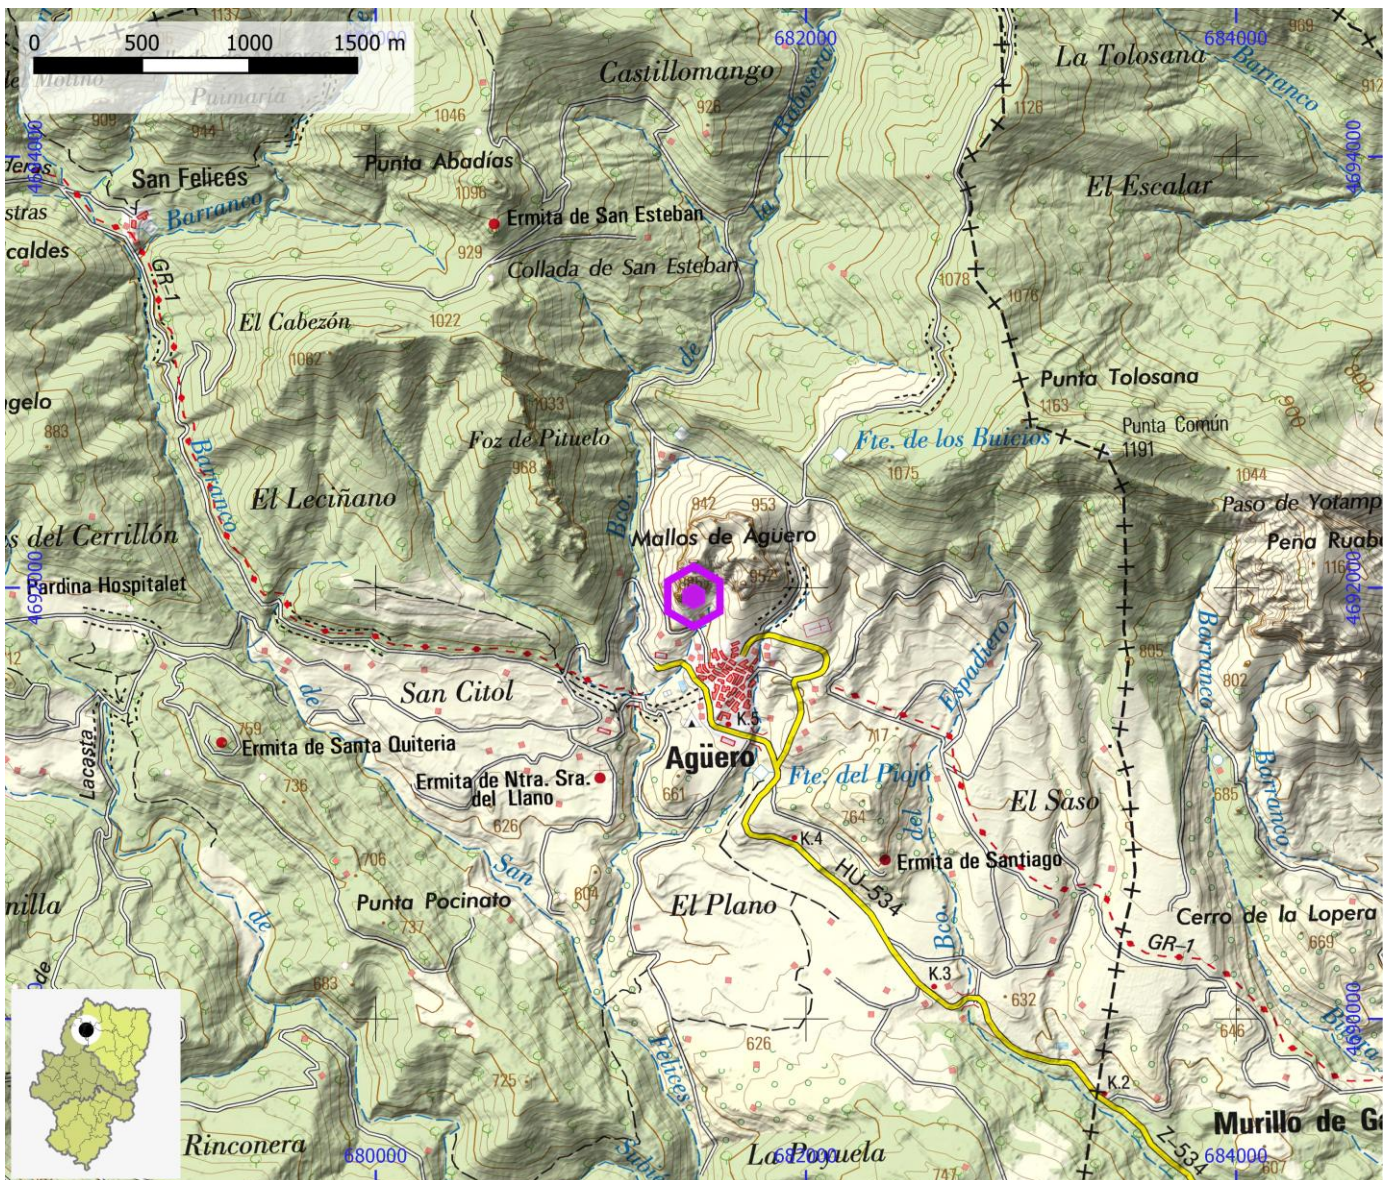

ZONAS DE ESCALADA

ID OMA

ESC036

NOMBRE Mallos de Agüero

COMARCA Hoya de Huesca / Plana de Uesca

PROVINCIA Huesca

INFORMACIÓN TÉCNICA

NÚMERO DE VÍAS	LONGITUD MÁXIMA	LONGITUD MEDIA	GRADO MÍNIMO	GRADO MÁXIMO
50	200	100	6b	8a
ESCALADA DEPORTIVA		ESCALADA VARIOS LARGOS		ESCALADA DE BLOQUE
SI		SI		SI

UTM - COORDENADA X (m) 681.479   **UTM - COORDENADA Y (m)** 4.691.960   **ALTITUD (m)** 775

ENLACE WEB 1 <https://climbingaway.fr/es/escuela-escalada/los-mallos-de-aguero>

ENLACE WEB 2 <https://www.thecrag.com/es/escalar/spain/aguero>