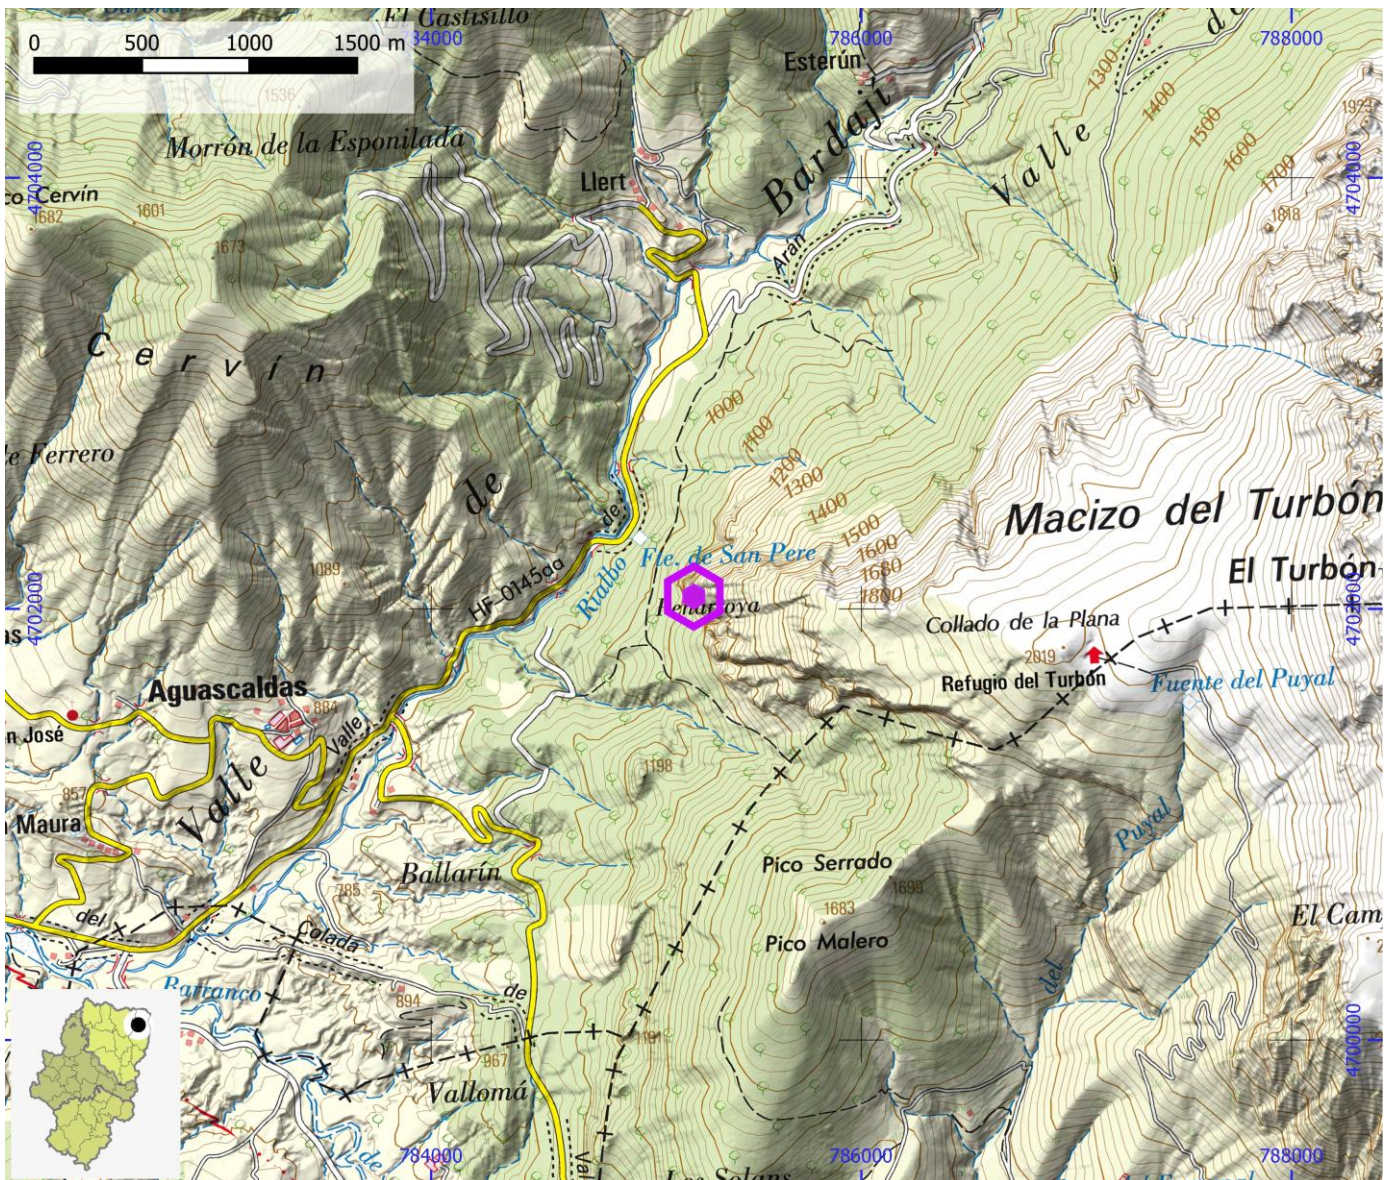

ZONAS DE ESCALADA

ID OMA

ESC033

NOMBRE El Turbón

COMARCA La Ribagorza

PROVINCIA Huesca

INFORMACIÓN TÉCNICA

NÚMERO DE VÍAS	LONGITUD MÁXIMA	LONGITUD MEDIA	GRADO MÍNIMO	GRADO MÁXIMO
30	250	130	5c	6c

ESCALADA DEPORTIVA

ESCALADA VARIOS LARGOS

ESCALADA DE BLOQUE

SI

SI

UTM - COORDENADA X (m) 785.221

UTM - COORDENADA Y (m) 4.702.058

ALTITUD (m) 1.265

ENLACE WEB 1 <https://climbingaway.fr/es/escuela-escalada/el-turbon>

ENLACE WEB 2 <https://www.thecrag.com/climbing/spain/valle-de-isabena/area/153533112>