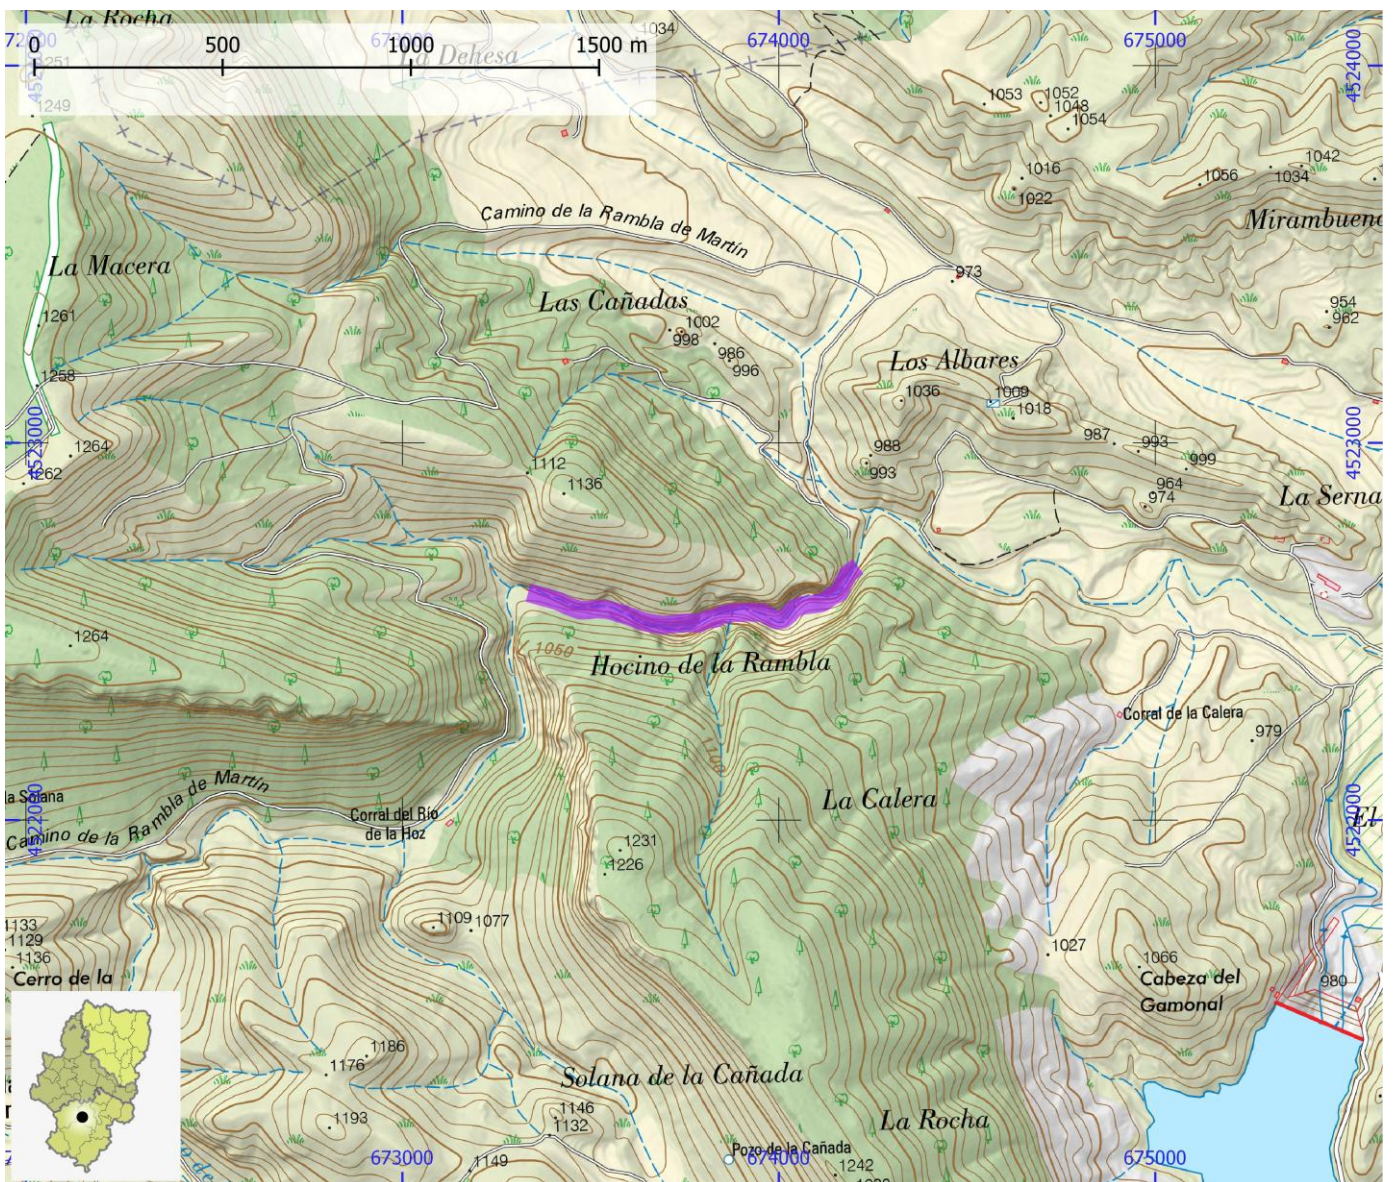

BARRANCOS

ID OMA

BCO143

NOMBRE El Hocino del río la Rambla de Martín

COMARCA Cuencas Mineras

PROVINCIA Teruel

INFORMACIÓN TÉCNICA

TIEMPO ACCESO	TIEMPO DESCENSO	TIEMPO REGRESO	TIEMPO TOTAL	LONGITUD (m)	DESNIVEL (m)	CUERDAS
0:50	1:30	0:00	2:20	900	65	Si

CORRIENTE Rambla

SUBCUENCA Martín

CUENCA Ebro

ENLACE WEB 1 <https://www.docuwiki.infobarrancos.es/doku.php?>

ENLACE WEB 2 <http://ropewiki.com/Rambla del Martin>