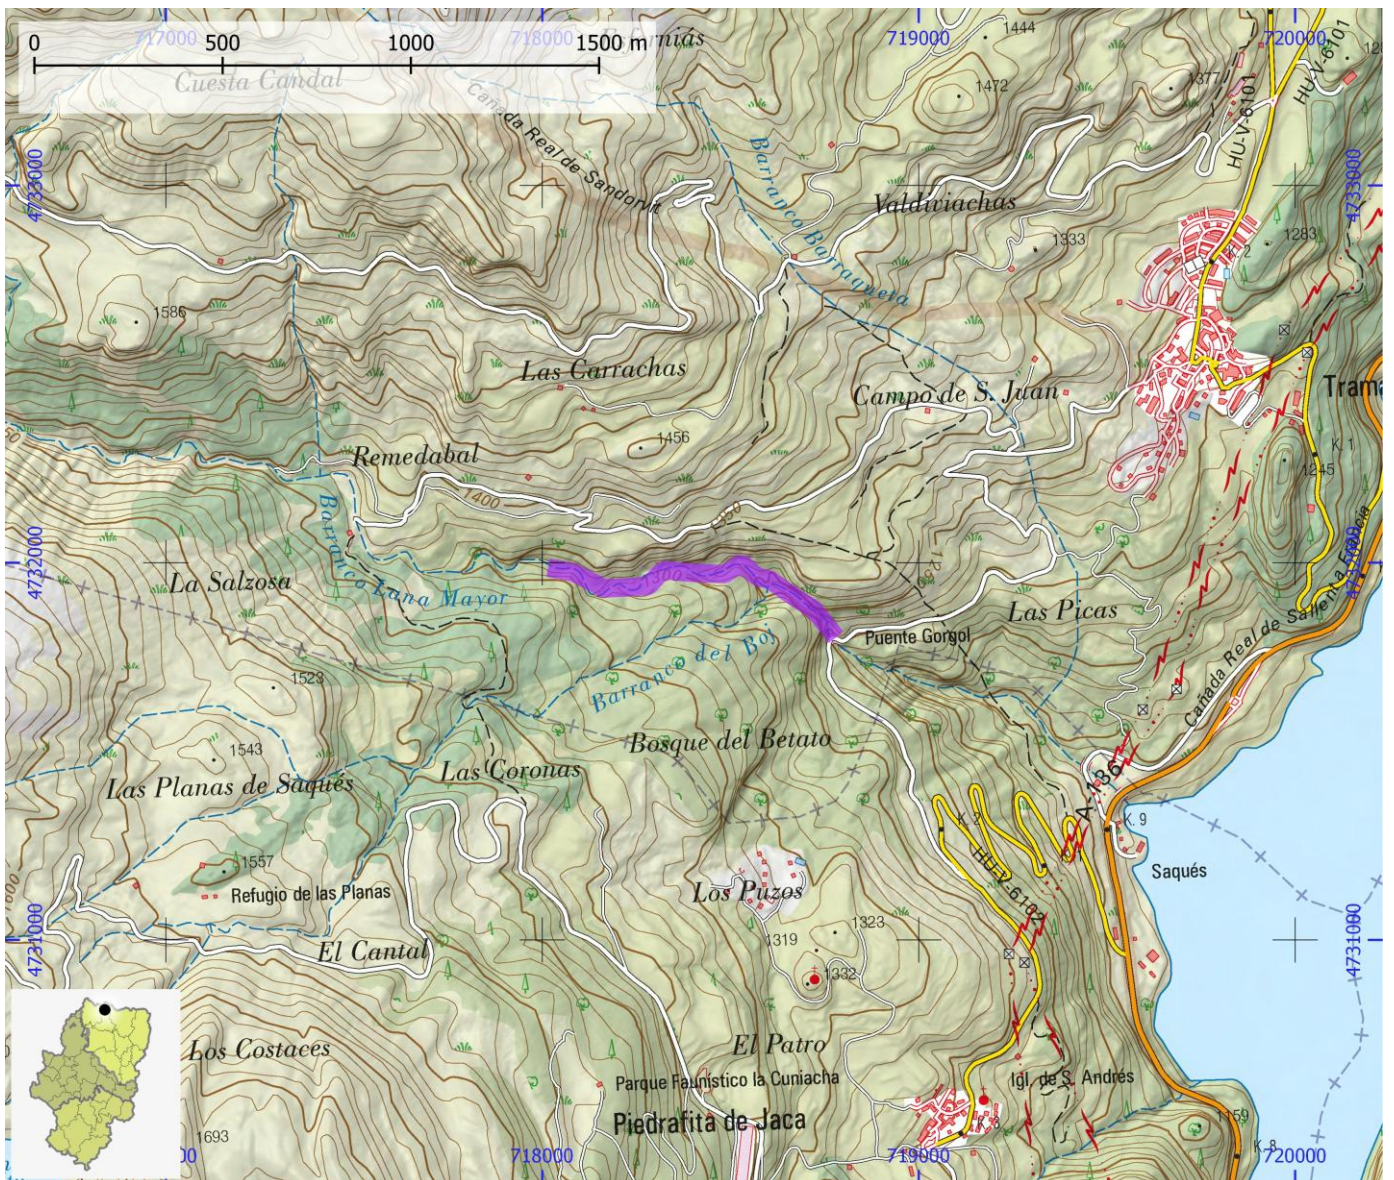

BARRANCOS

ID OMA

BCO096

NOMBRE Barranco del Gorgol

COMARCA Alto Gállego

PROVINCIA Huesca

INFORMACIÓN TÉCNICA

TIEMPO ACCESO	TIEMPO DESCENSO	TIEMPO REGRESO	TIEMPO TOTAL	LONGITUD (m)	DESNIVEL (m)	CUERDAS
0:15	1:00	0:05	1:20	800	125	Si

CORRIENTE Gállego

SUBCUENCA Gállego

CUENCA Ebro

ENLACE WEB 1 <https://www.docuwiki.infobarrancos.es/doku.php?id=barrancos:huesca:gorgol>

ENLACE WEB 2 <http://ropewiki.com/Gorgol>