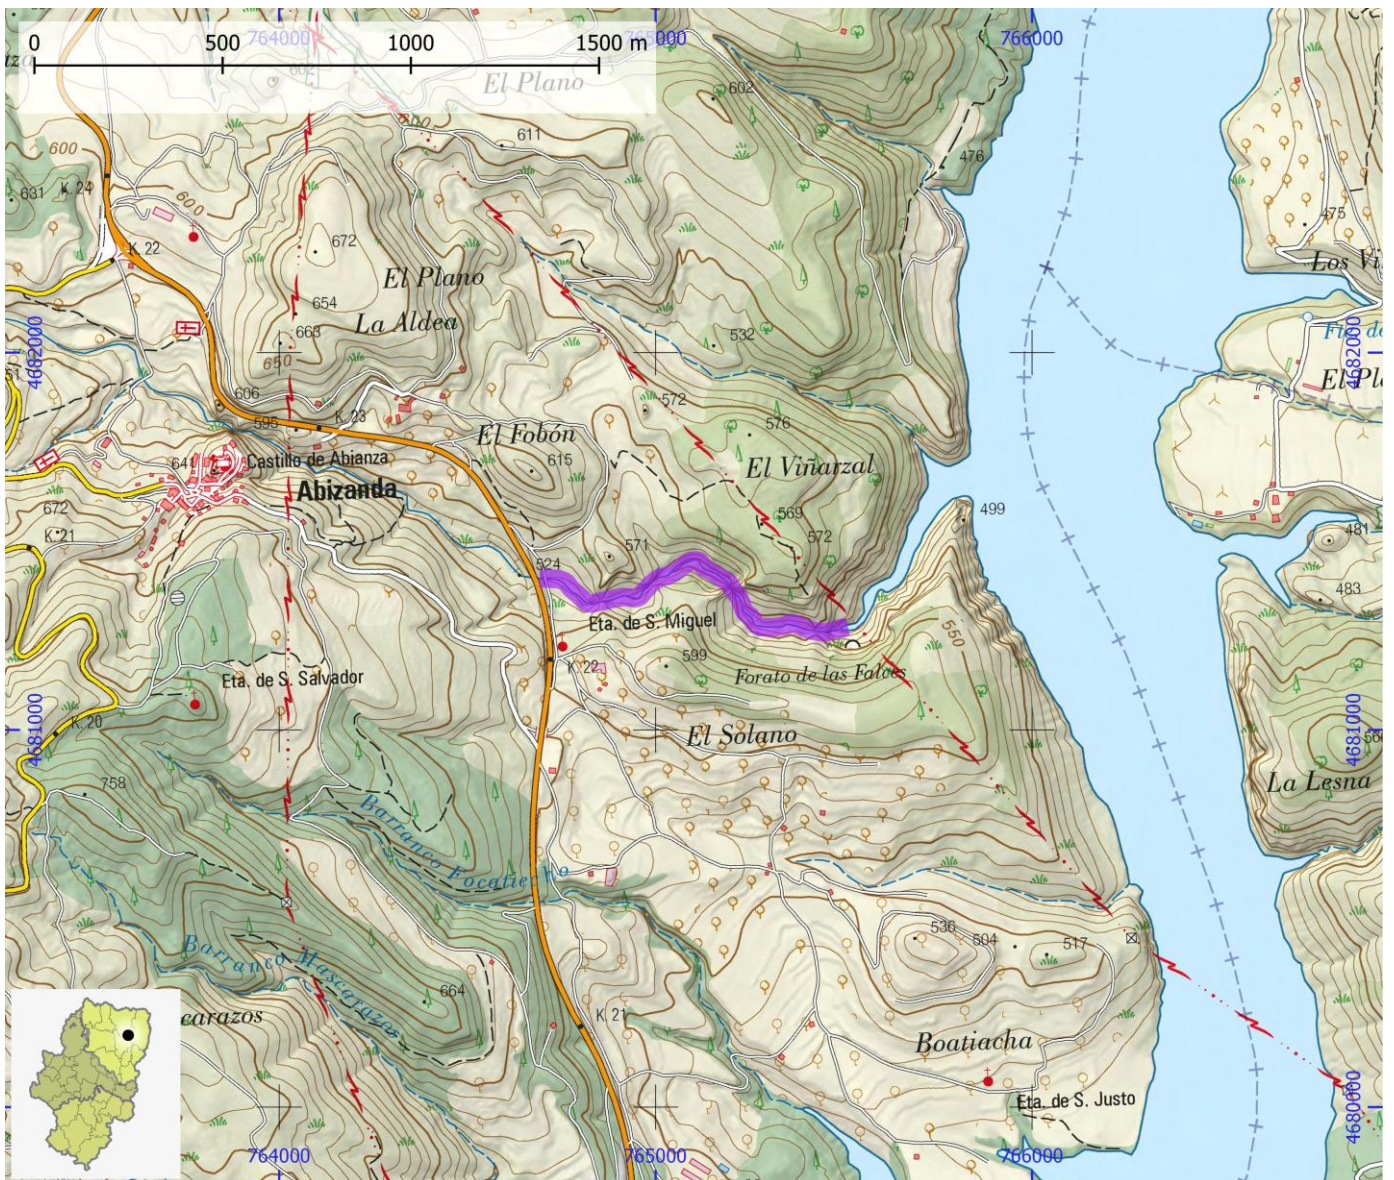

BARRANCOS

ID OMA

BCO059

NOMBRE Barranco de Abizanda o del Río

COMARCA Sobrarbe

PROVINCIA Huesca

INFORMACIÓN TÉCNICA

TIEMPO ACCESO	TIEMPO DESCENSO	TIEMPO REGRESO	TIEMPO TOTAL	LONGITUD (m)	DESNIVEL (m)	CUERDAS
0:05	1:30	0:40	2:15	900	85	Si

CORRIENTE Cinca

SUBCUENCA Cinca

CUENCA Ebro

ENLACE WEB 1 <https://www.docuwiki.infobarrancos.es/doku.php?id=barrancos:huesca:abizanda>

ENLACE WEB 2 <http://ropewiki.com/Abizanda>