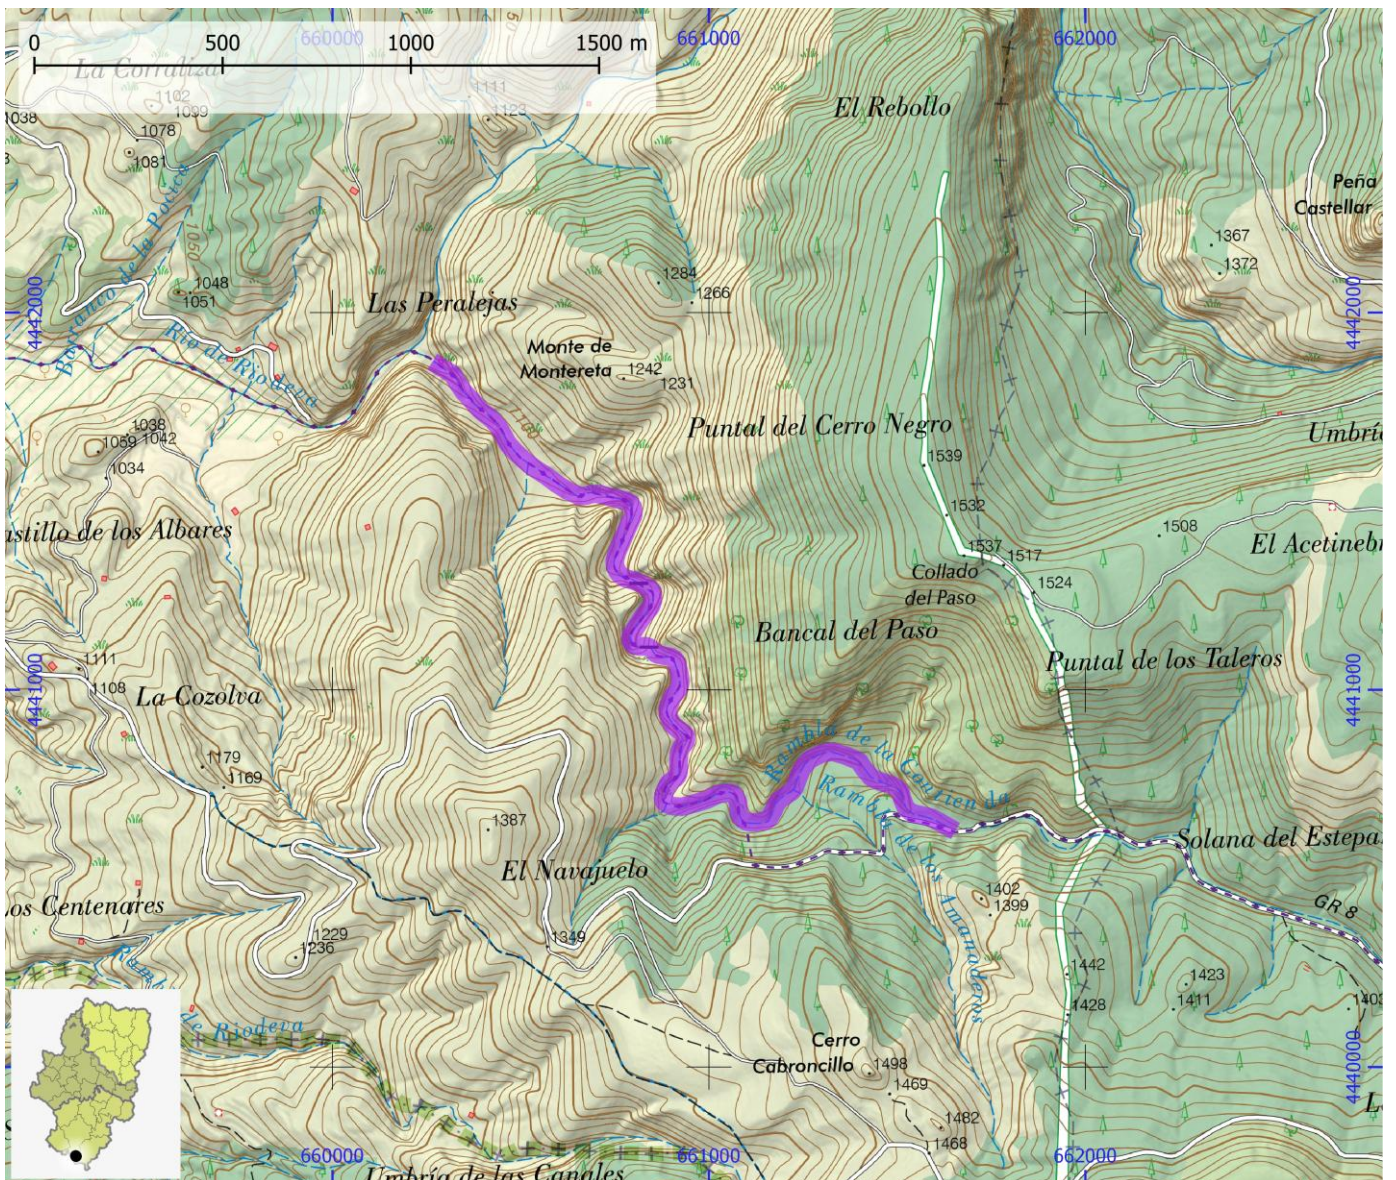

BARRANCOS

ID OMA

BCO168

NOMBRE Amanaderos

COMARCA Comunidad de Teruel

PROVINCIA Teruel

INFORMACIÓN TÉCNICA

TIEMPO ACCESO	TIEMPO DESCENSO	TIEMPO REGRESO	TIEMPO TOTAL	LONGITUD (m)	DESNIVEL (m)	CUERDAS
0:00	3:00	0:30	3:30	2700	275	Si

CORRIENTE Turia

SUBCUENCA Turia o Guadalaviar

CUENCA Júcar

ENLACE WEB 1 <https://www.docuwiki.infobarrancos.es/doku.php?id=barrancos:teruel:amanaderos>

ENLACE WEB 2 <http://ropewiki.com/Amanaderos>