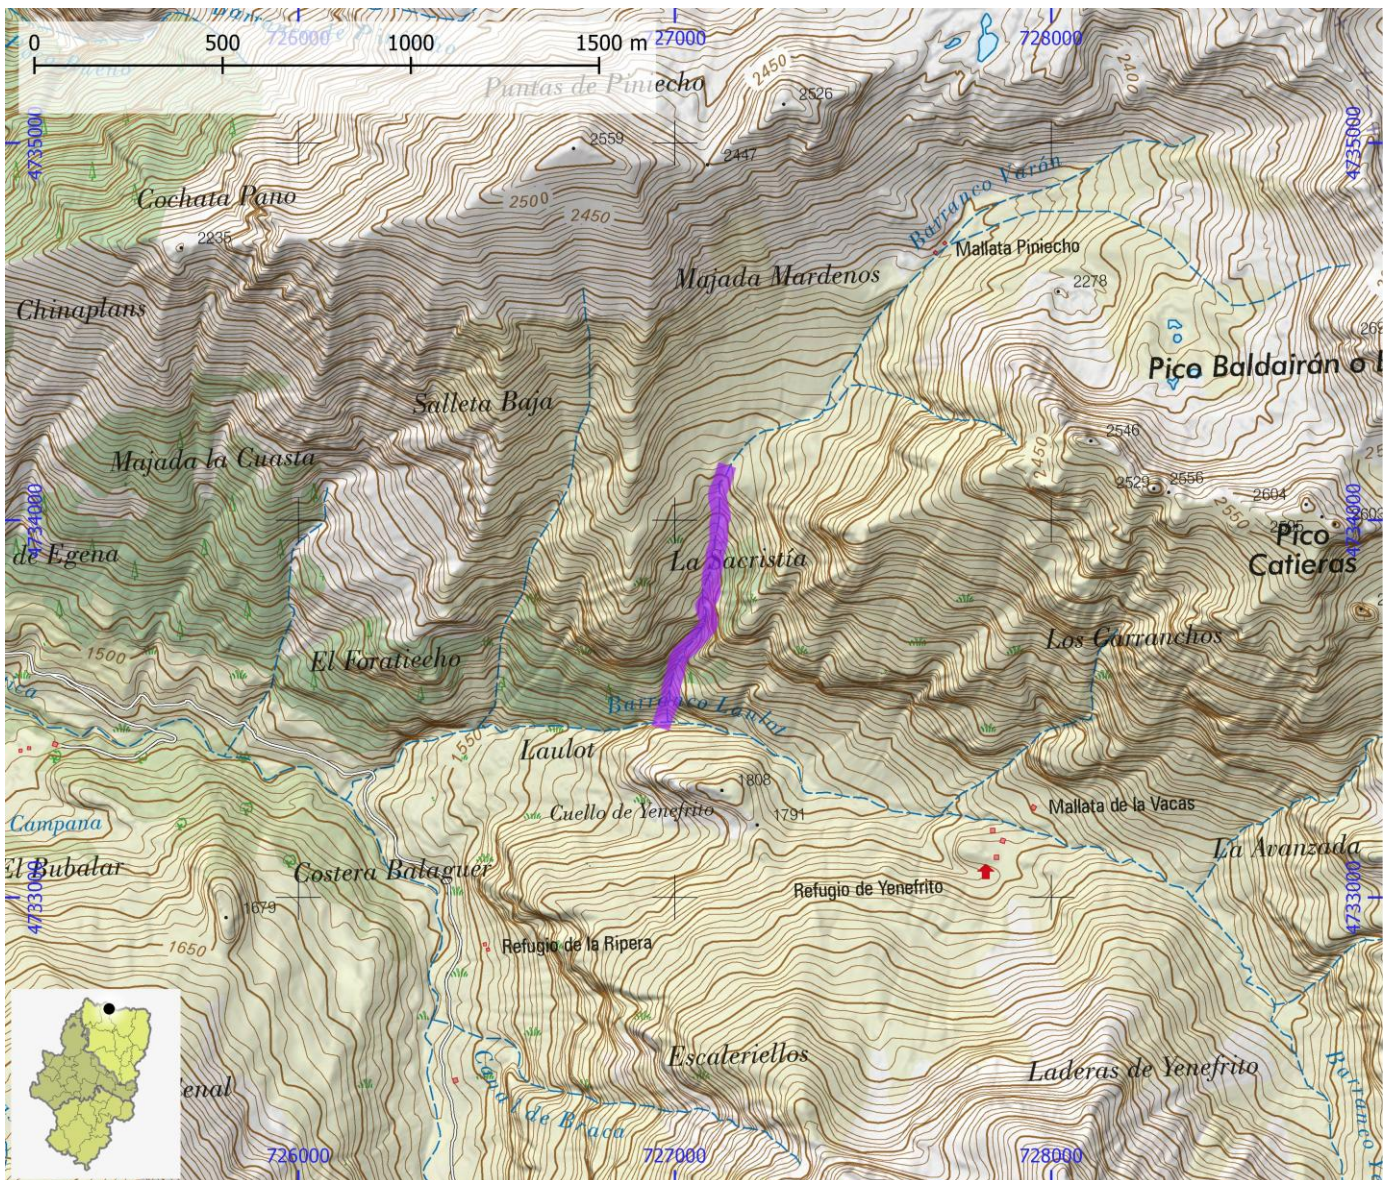

BARRANCOS

ID OMA

BCO086

NOMBRE Barranco de Piniecho

COMARCA Alto Gállego

PROVINCIA Huesca

INFORMACIÓN TÉCNICA

TIEMPO ACCESO	TIEMPO DESCENSO	TIEMPO REGRESO	TIEMPO TOTAL	LONGITUD (m)	DESNIVEL (m)	CUERDAS
2:30	3:30	1:25	7:25	700	335	Si

CORRIENTE Bolática

SUBCUENCA Gállego

CUENCA Ebro

ENLACE WEB 1 <https://www.docuwiki.infobarrancos.es/doku.php?id=barrancos:huesca:piniecho>

ENLACE WEB 2 <http://ropewiki.com/Piniecho>