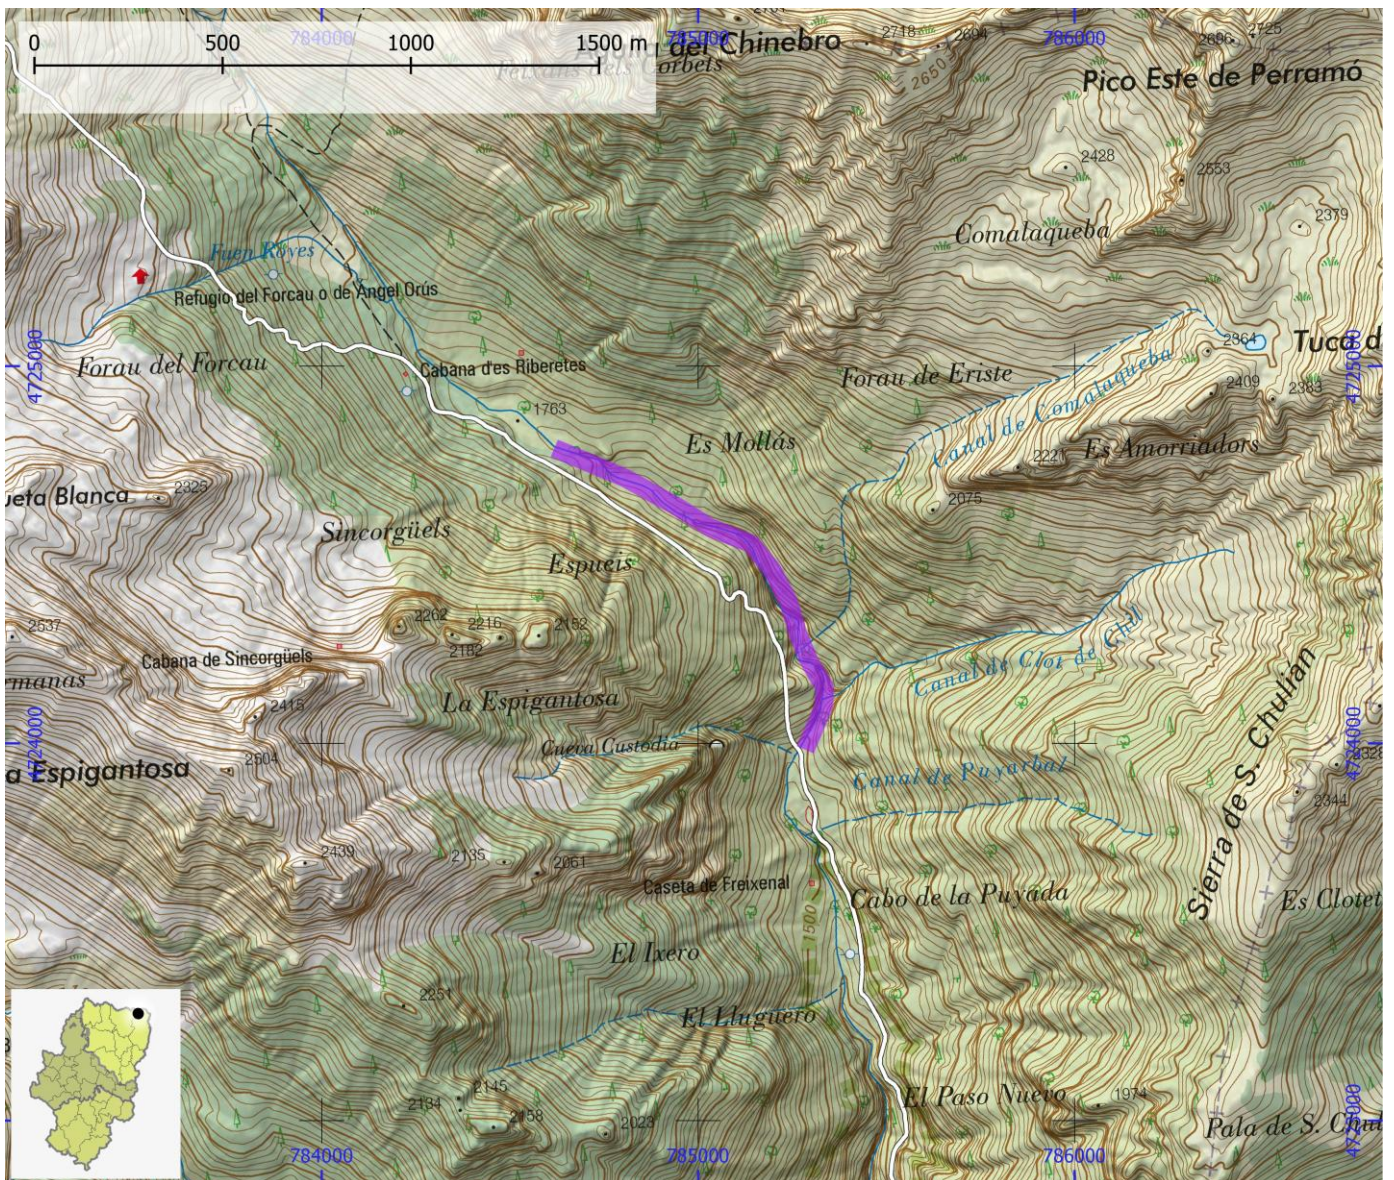

BARRANCOS

ID OMA

BCO071

NOMBRE Barranco de la Aigüeta de Eriste (Superior)

COMARCA La Ribagorza

PROVINCIA Huesca

INFORMACIÓN TÉCNICA

TIEMPO ACCESO	TIEMPO DESCENSO	TIEMPO REGRESO	TIEMPO TOTAL	LONGITUD (m)	DESNIVEL (m)	CUERDAS
0:45	3:00	0:00	3:45	1100	205	Si

CORRIENTE Ésera

SUBCUENCA Esera

CUENCA Ebro

ENLACE WEB 1

ENLACE WEB 2 [http://ropewiki.com/Eriste (Upper)](http://ropewiki.com/Eriste_(Upper))