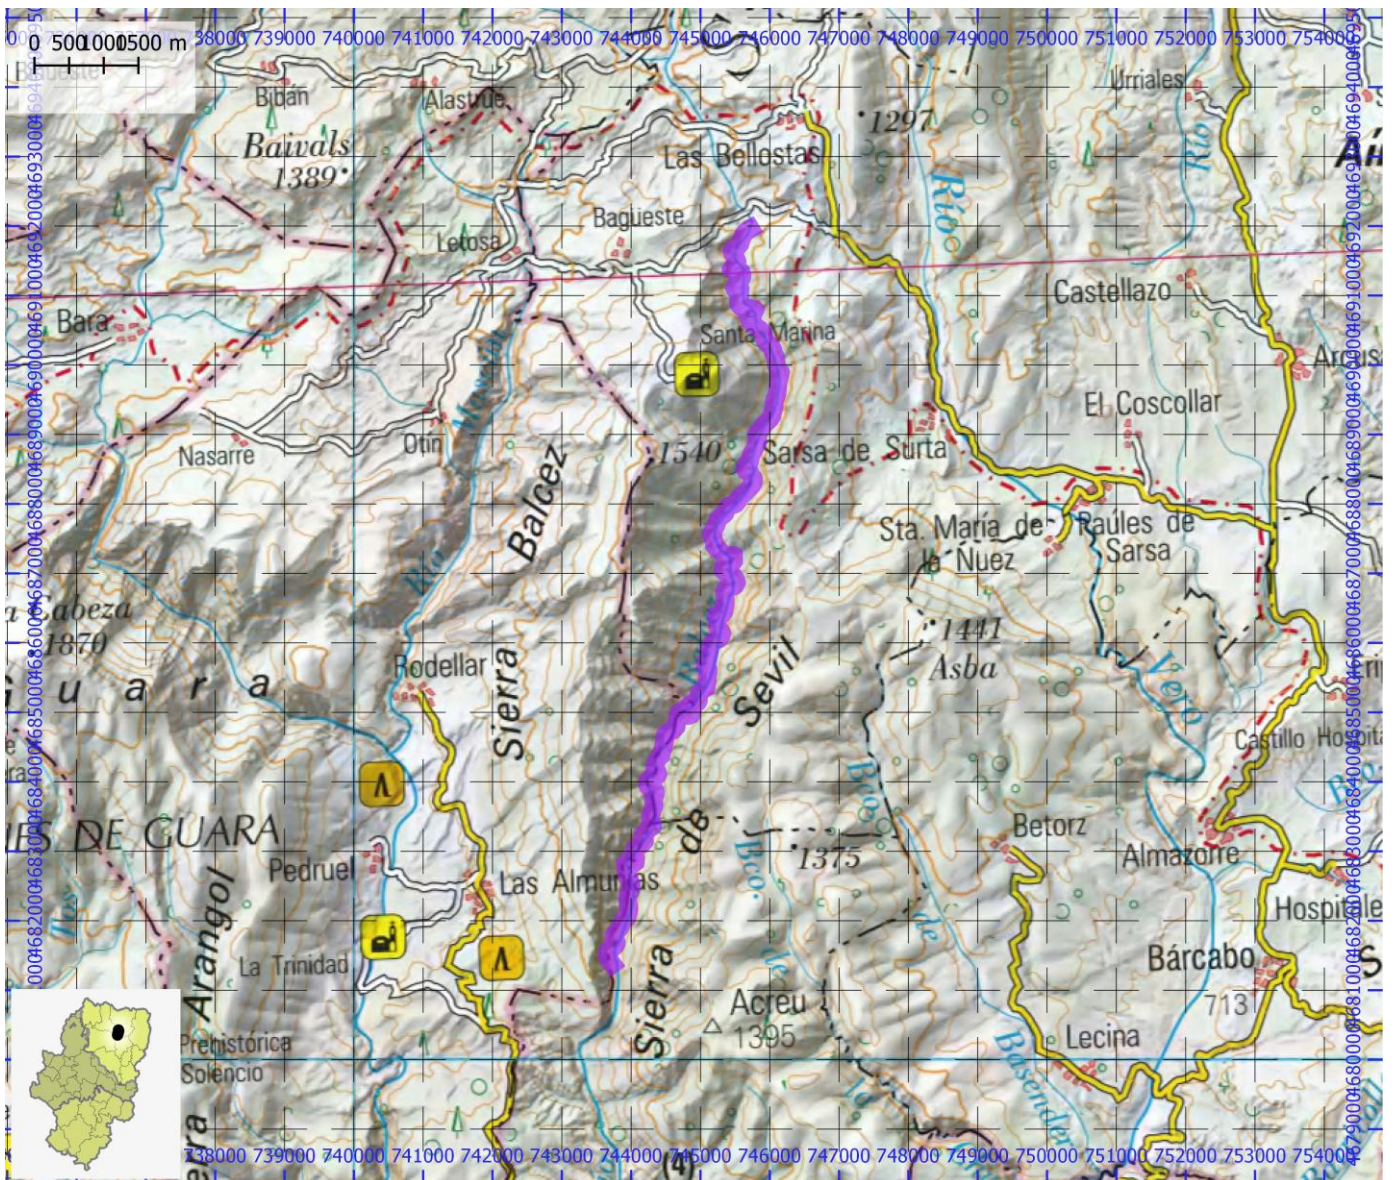

BARRANCOS

ID OMA

BCO010

NOMBRE

Cañón superior del Balcez

COMARCA

Sobrarbe | Somontano de Barbastro

PROVINCIA

Huesca

INFORMACIÓN TÉCNICA

TIEMPO ACCESO	TIEMPO DESCENSO	TIEMPO REGRESO	TIEMPO TOTAL	LONGITUD (m)	DESNIVEL (m)	CUERDAS
0:00	9:00	1:00	10:00	14500	260	No

CORRIENTE

Balcez

SUBCUENCA

Alcanadre

CUENCA

Ebro

ENLACE WEB 1

<https://www.docuwiki.infobarrancos.es/doku.php?id=barrancos:huesca:balcez_sup>

ENLACE WEB 2

<http://ropewiki.com/Balcez_(Upper)>