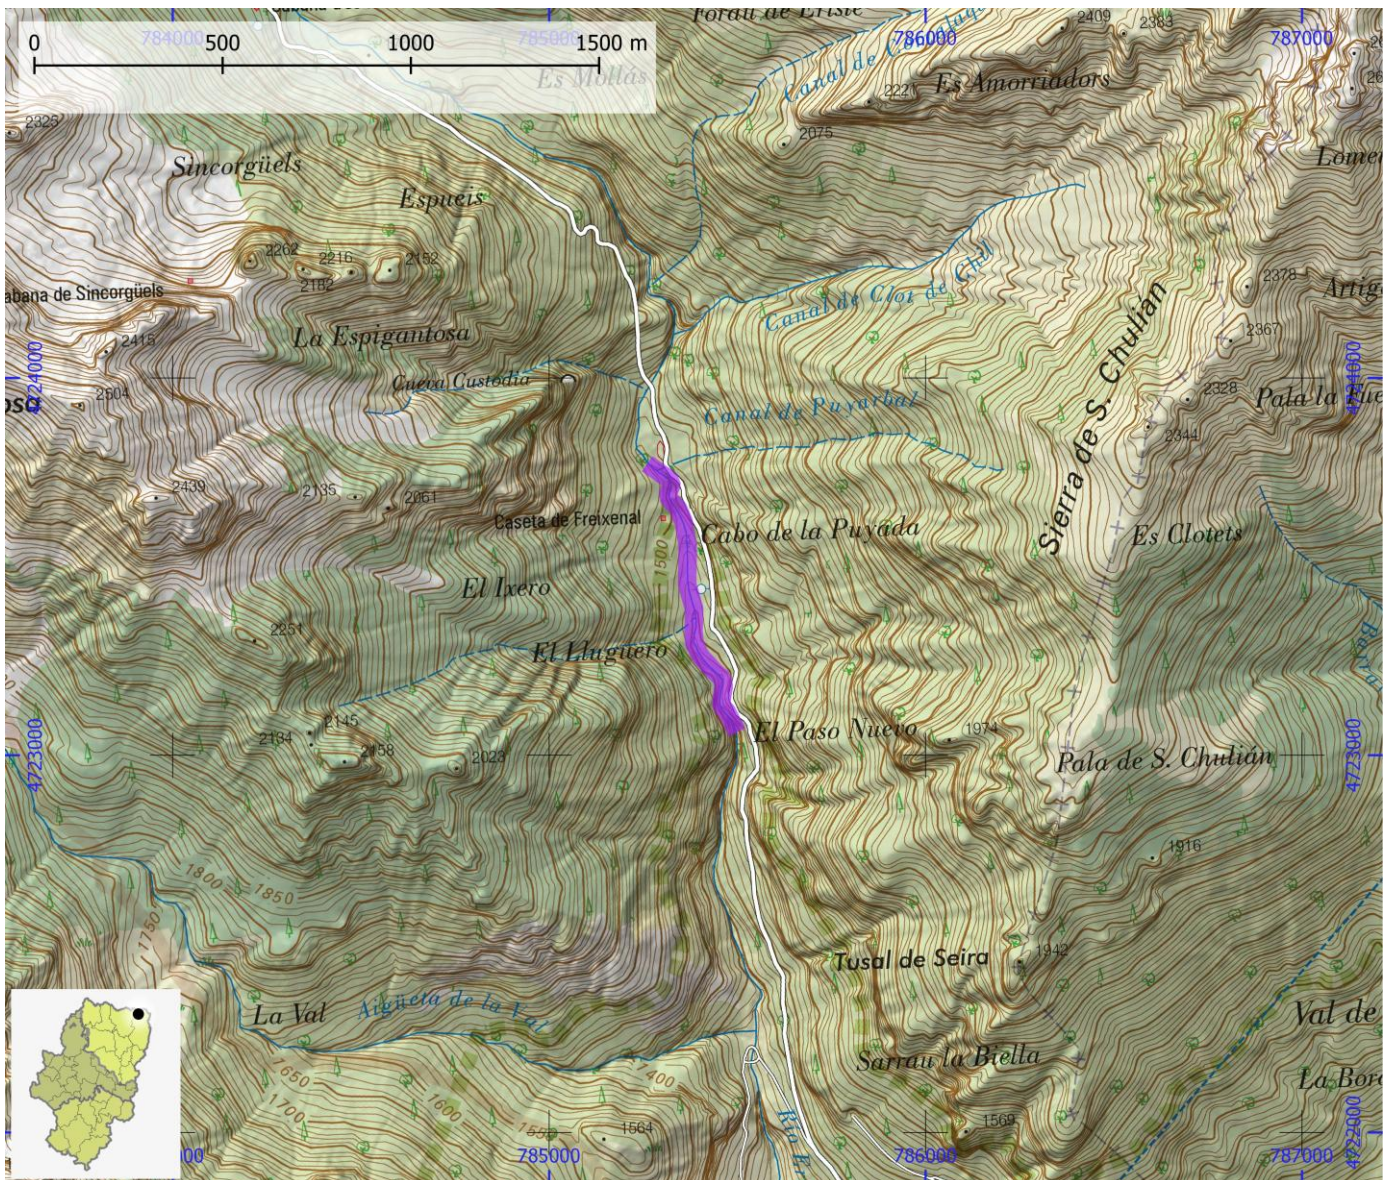

BARRANCOS

ID OMA

BCO072

NOMBRE Barranco de la Aigüeta de Eriste (Medio)

COMARCA La Ribagorza

PROVINCIA Huesca

INFORMACIÓN TÉCNICA

TIEMPO ACCESO	TIEMPO DESCENSO	TIEMPO REGRESO	TIEMPO TOTAL	LONGITUD (m)	DESNIVEL (m)	CUERDAS
1:00	3:00	0:00	4:00	800	105	Si

CORRIENTE Ésera

SUBCUENCA Esera

CUENCA Ebro

ENLACE WEB 1

ENLACE WEB 2 <http://ropewiki.com/Eriste_(Middle)>