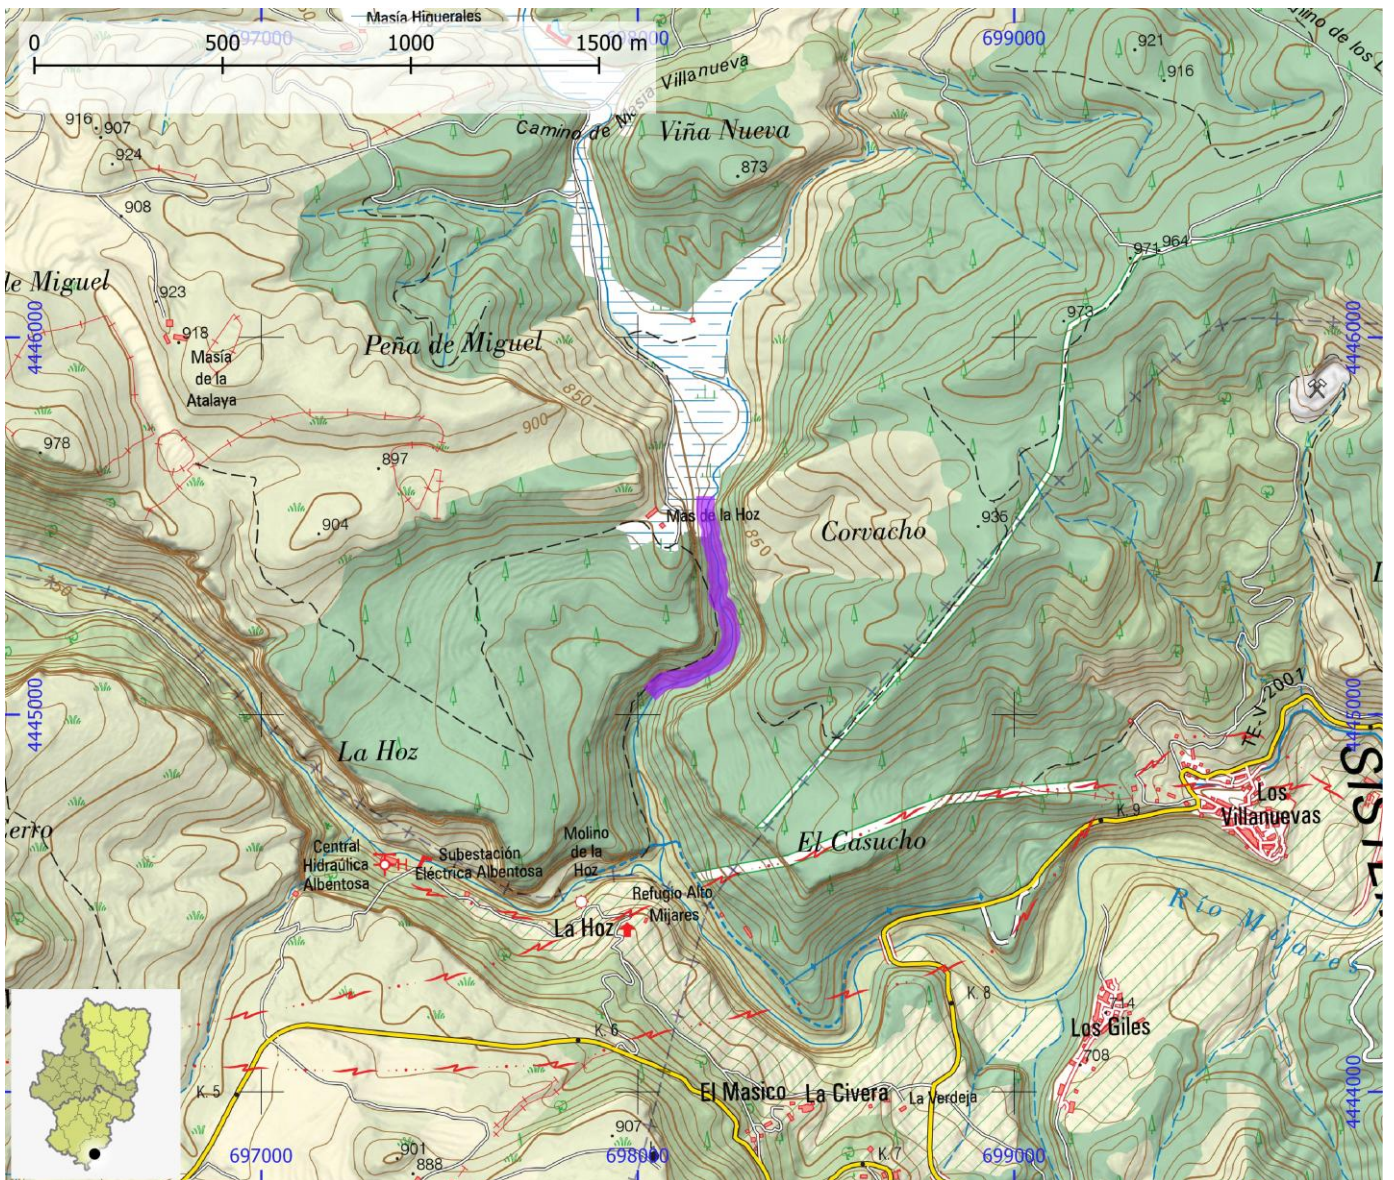

BARRANCOS

ID OMA

BCO157

NOMBRE Río Palomarejas

COMARCA Gúdar - Javalambre

PROVINCIA Teruel

INFORMACIÓN TÉCNICA

TIEMPO ACCESO	TIEMPO DESCENSO	TIEMPO REGRESO	TIEMPO TOTAL	LONGITUD (m)	DESNIVEL (m)	CUERDAS
0:45	1:30	0:30	2:45	600	55	Si

CORRIENTE Mijares

SUBCUENCA Mijares

CUENCA Júcar

ENLACE WEB 1 <https://www.docuwiki.infobarrancos.es/doku.php?id=barrancos:teruel:palomarejas>

ENLACE WEB 2