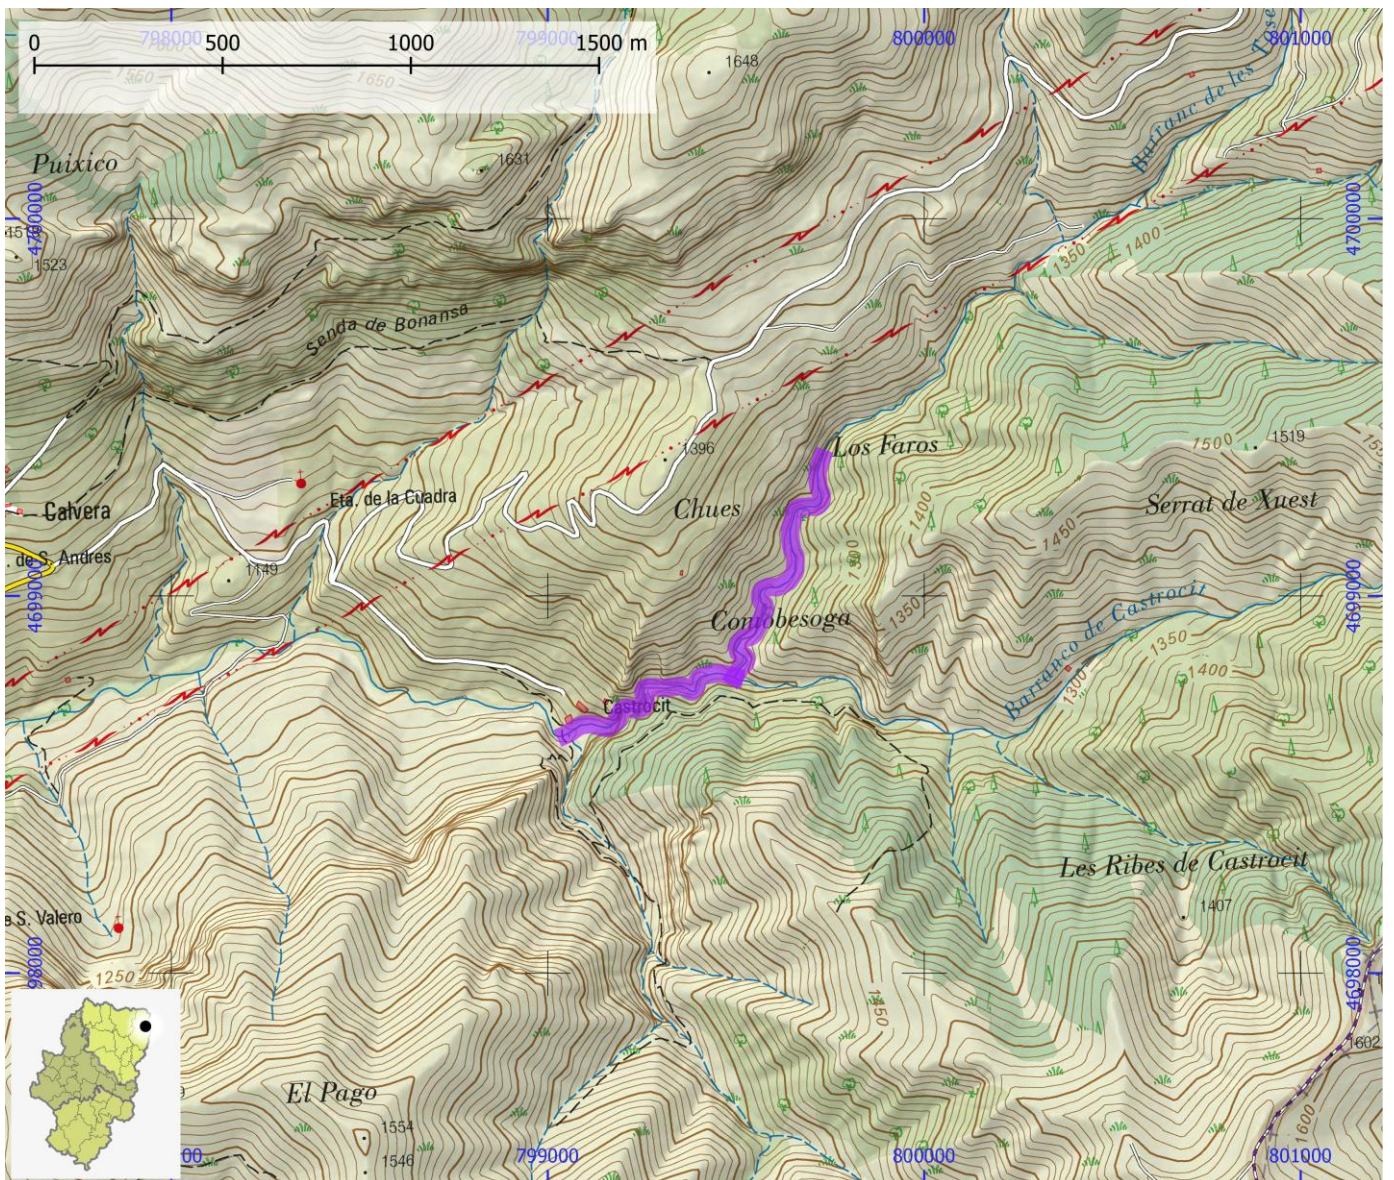

BARRANCOS

ID OMA

BCO111

NOMBRE Barranco Fondo

COMARCA La Ribagorza

PROVINCIA Huesca

INFORMACIÓN TÉCNICA

TIEMPO ACCESO	TIEMPO DESCENSO	TIEMPO REGRESO	TIEMPO TOTAL	LONGITUD (m)	DESNIVEL (m)	CUERDAS
0:45	2:00	0:30	3:15	1300	120	Si

CORRIENTE Isábena

SUBCUENCA Isábena

CUENCA Ebro

ENLACE WEB 1

ENLACE WEB 2 <http://ropewiki.com/Fondo (San Cerni)>