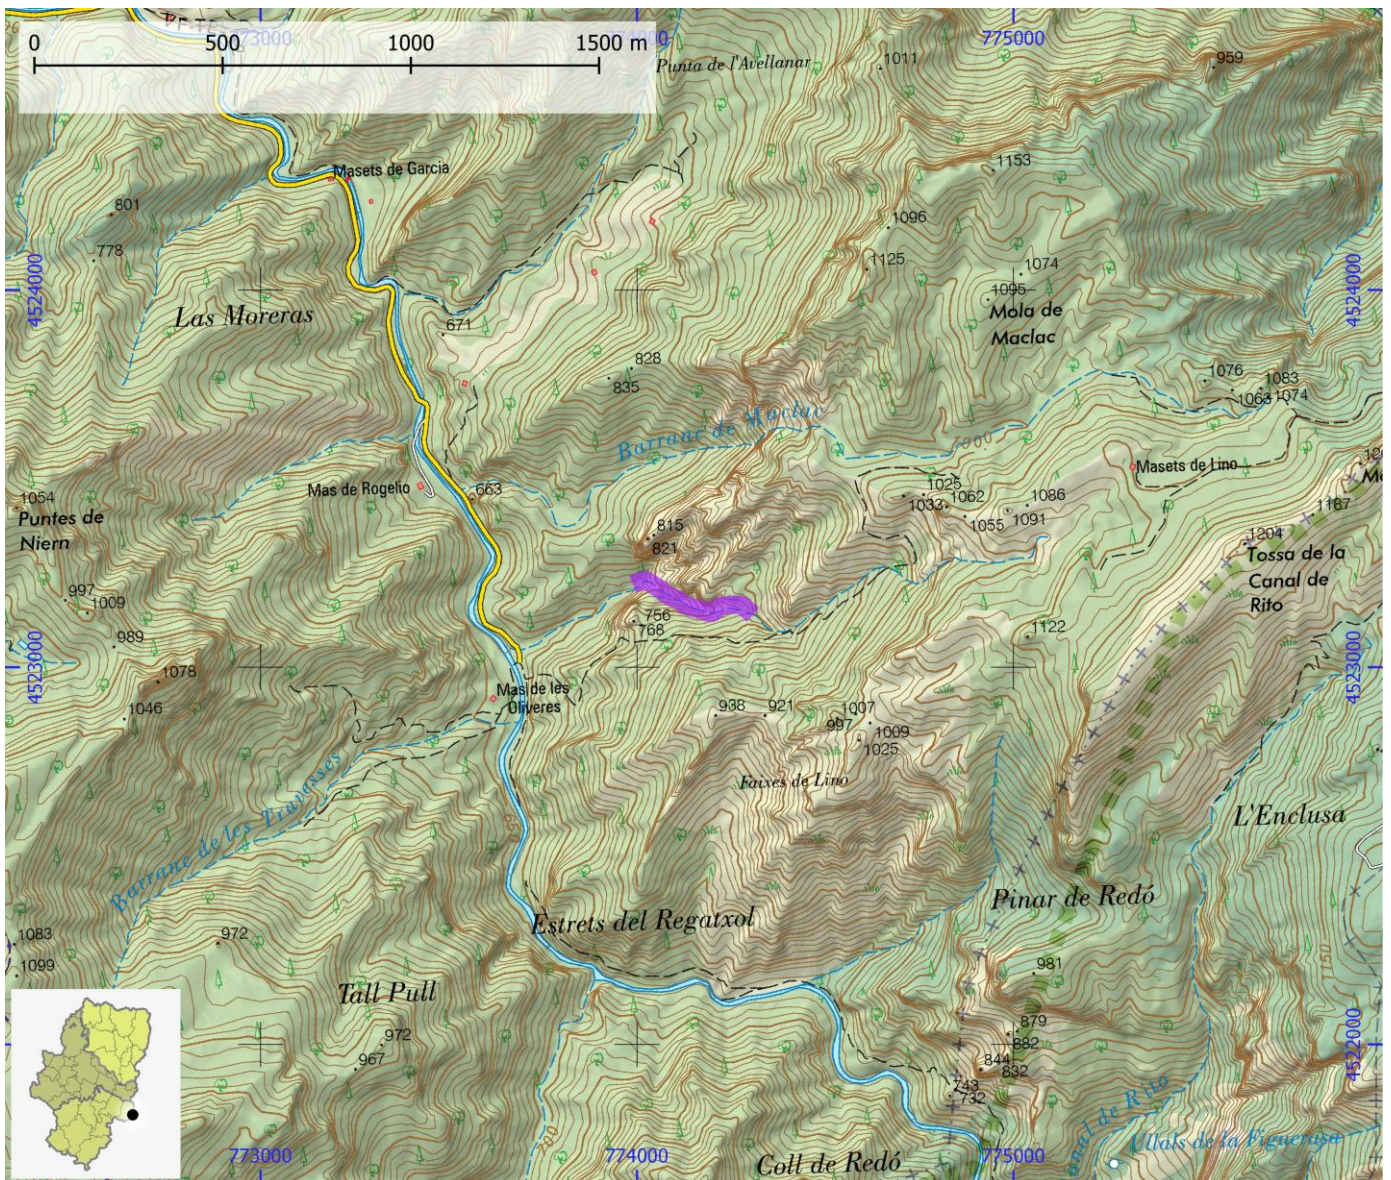

BARRANCOS

ID OMA

BCO151

NOMBRE Barranco Costa de la Llosa

COMARCA Matarraña / Matarranya

PROVINCIA Teruel

INFORMACIÓN TÉCNICA

TIEMPO ACCESO	TIEMPO DESCENSO	TIEMPO REGRESO	TIEMPO TOTAL	LONGITUD (m)	DESNIVEL (m)	CUERDAS
0:30	1:00	0:20	1:50	300	115	Si

CORRIENTE Ullldemó

SUBCUENCA Matarraña

CUENCA Ebro

ENLACE WEB 1 <https://www.docuwiki.infobarrancos.es/doku.php?id=barrancos:teruel:costa_llosa>

ENLACE WEB 2 <http://ropewiki.com/Costa_Llosa>