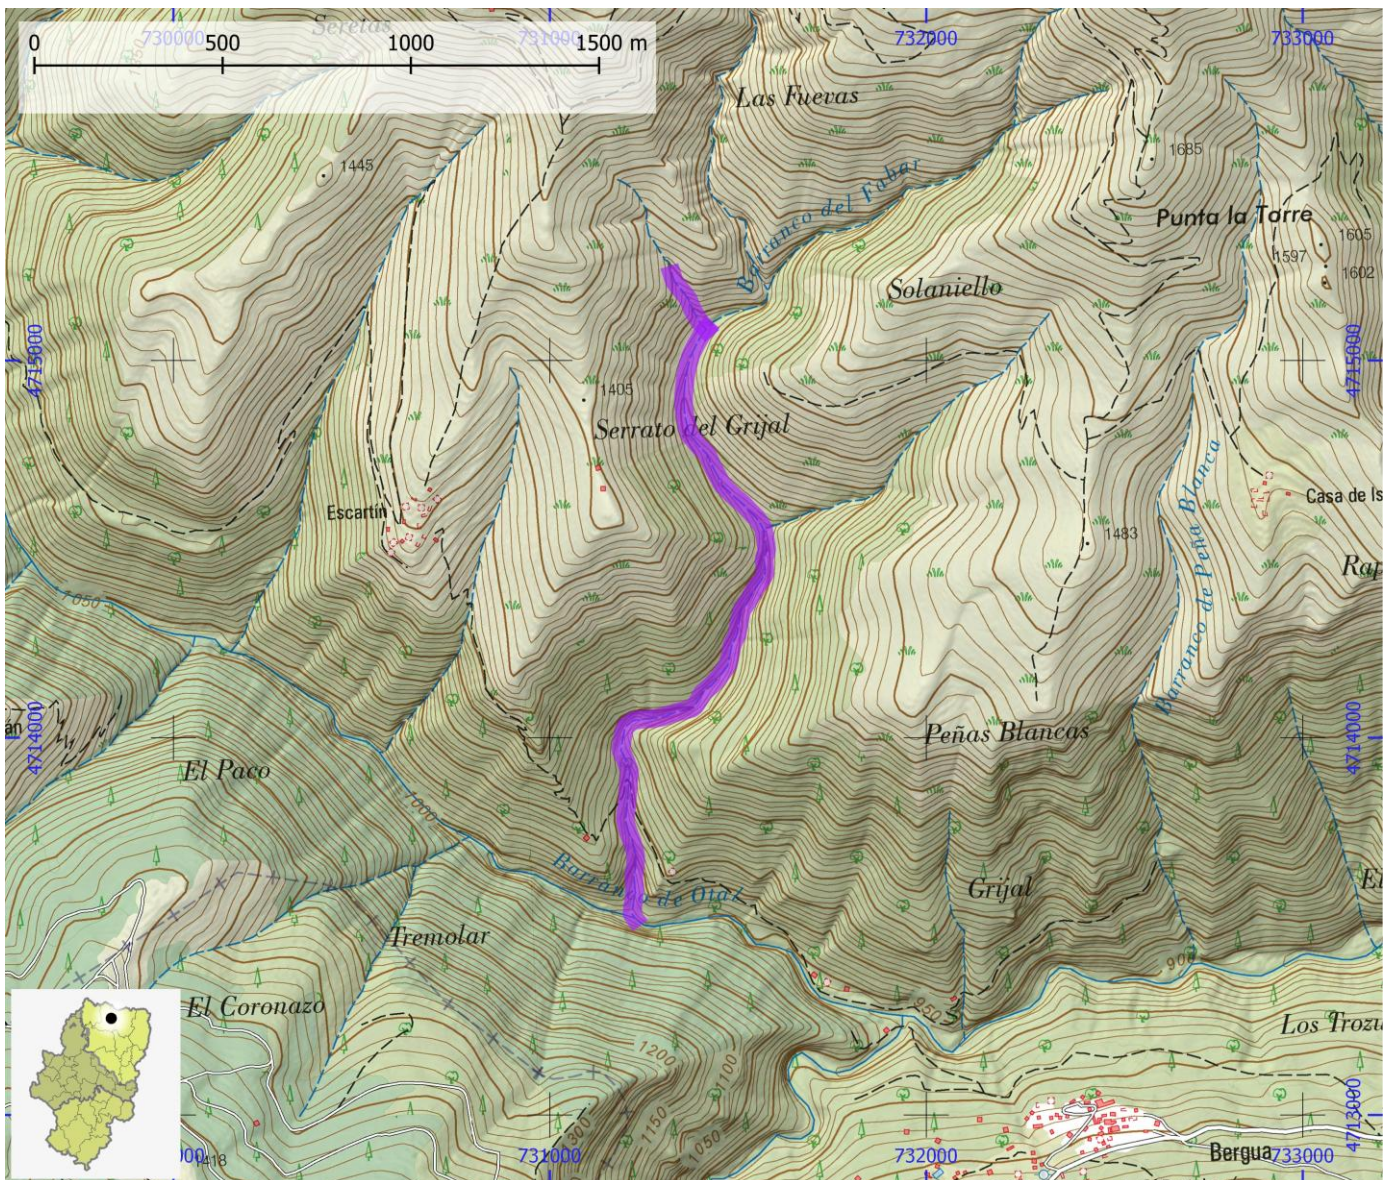

BARRANCOS

ID OMA

BCO054

NOMBRE Barranco Bergazo

COMARCA Sobrarbe

PROVINCIA Huesca

INFORMACIÓN TÉCNICA

TIEMPO ACCESO	TIEMPO DESCENSO	TIEMPO REGRESO	TIEMPO TOTAL	LONGITUD (m)	DESNIVEL (m)	CUERDAS
1:30	3:30	0:35	5:35	2000	390	Si

CORRIENTE Sobrepuerto/ Bco Otal-Forcós

SUBCUENCA Cinca

CUENCA Ebro

ENLACE WEB 1 <https://www.docuwiki.infobarrancos.es/doku.php?id=barrancos:huesca:bergazo>

ENLACE WEB 2 <http://ropewiki.com/Bergazo>