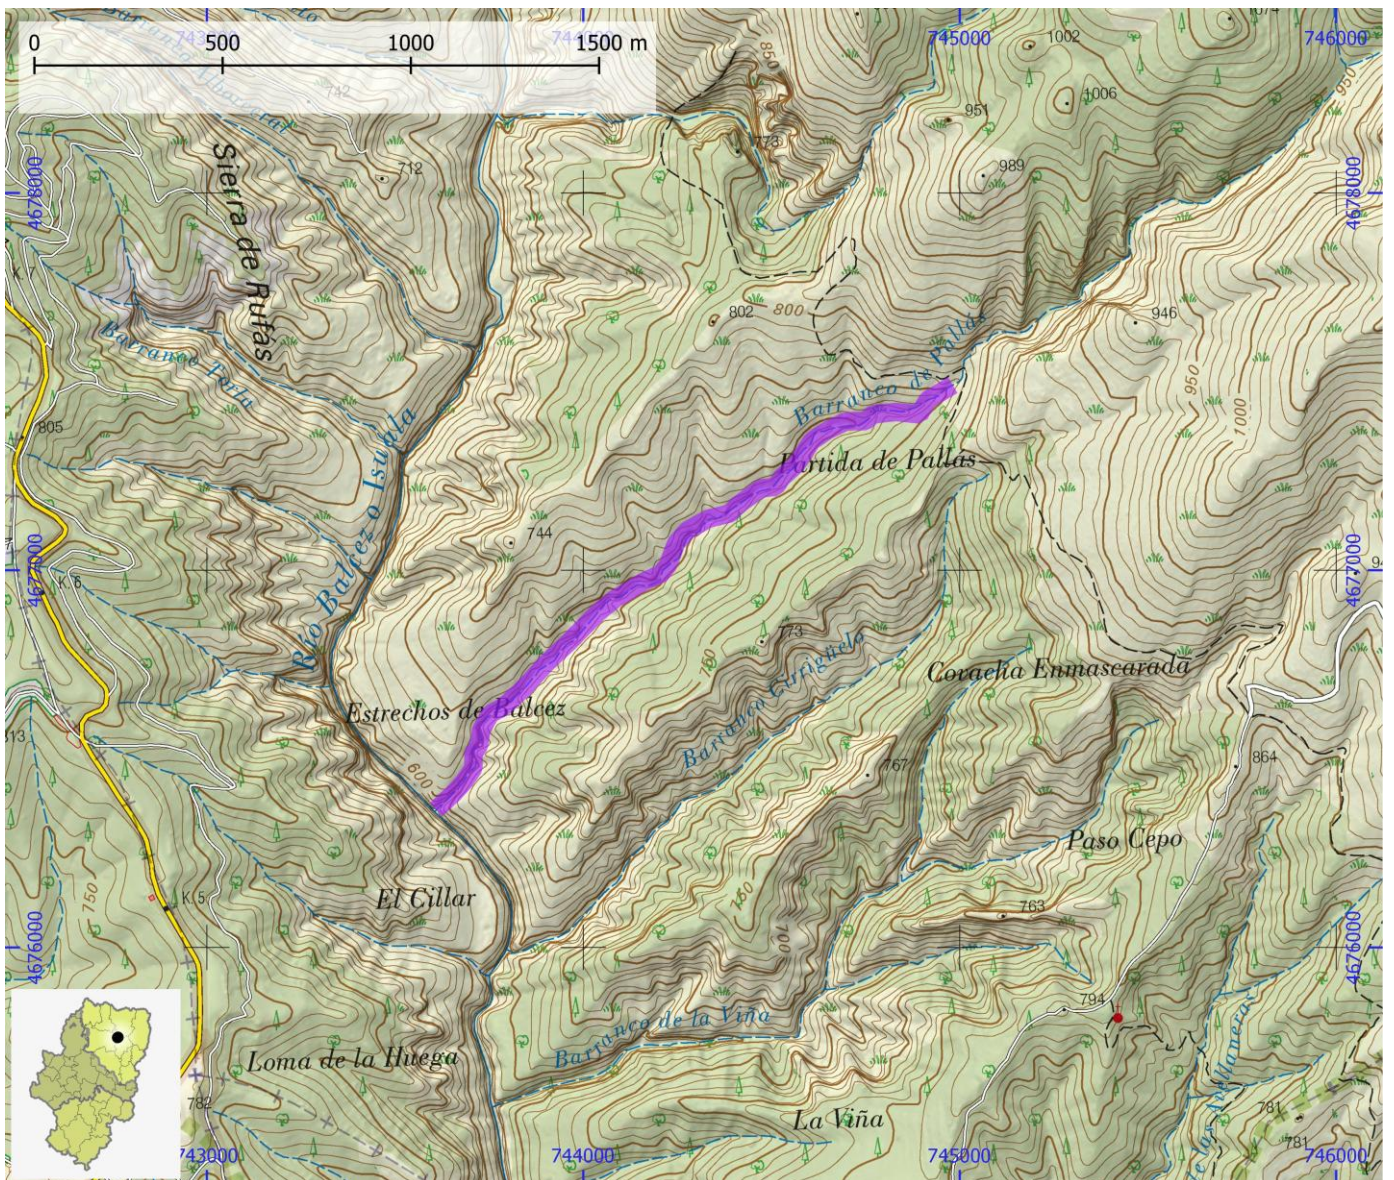

BARRANCOS

ID OMA

BCO017

NOMBRE Barranco Pallas

COMARCA Somontano de Barbastro

PROVINCIA Huesca

INFORMACIÓN TÉCNICA

TIEMPO ACCESO	TIEMPO DESCENSO	TIEMPO REGRESO	TIEMPO TOTAL	LONGITUD (m)	DESNIVEL (m)	CUERDAS
1:45	2:00	2:00	5:45	1800	180	Si

CORRIENTE Balcez

SUBCUENCA Alcanadre

CUENCA Ebro

ENLACE WEB 1 <https://www.docuwiki.infobarrancos.es/doku.php?id=barrancos:huesca:pallas>

ENLACE WEB 2 <http://ropewiki.com/Pallas>