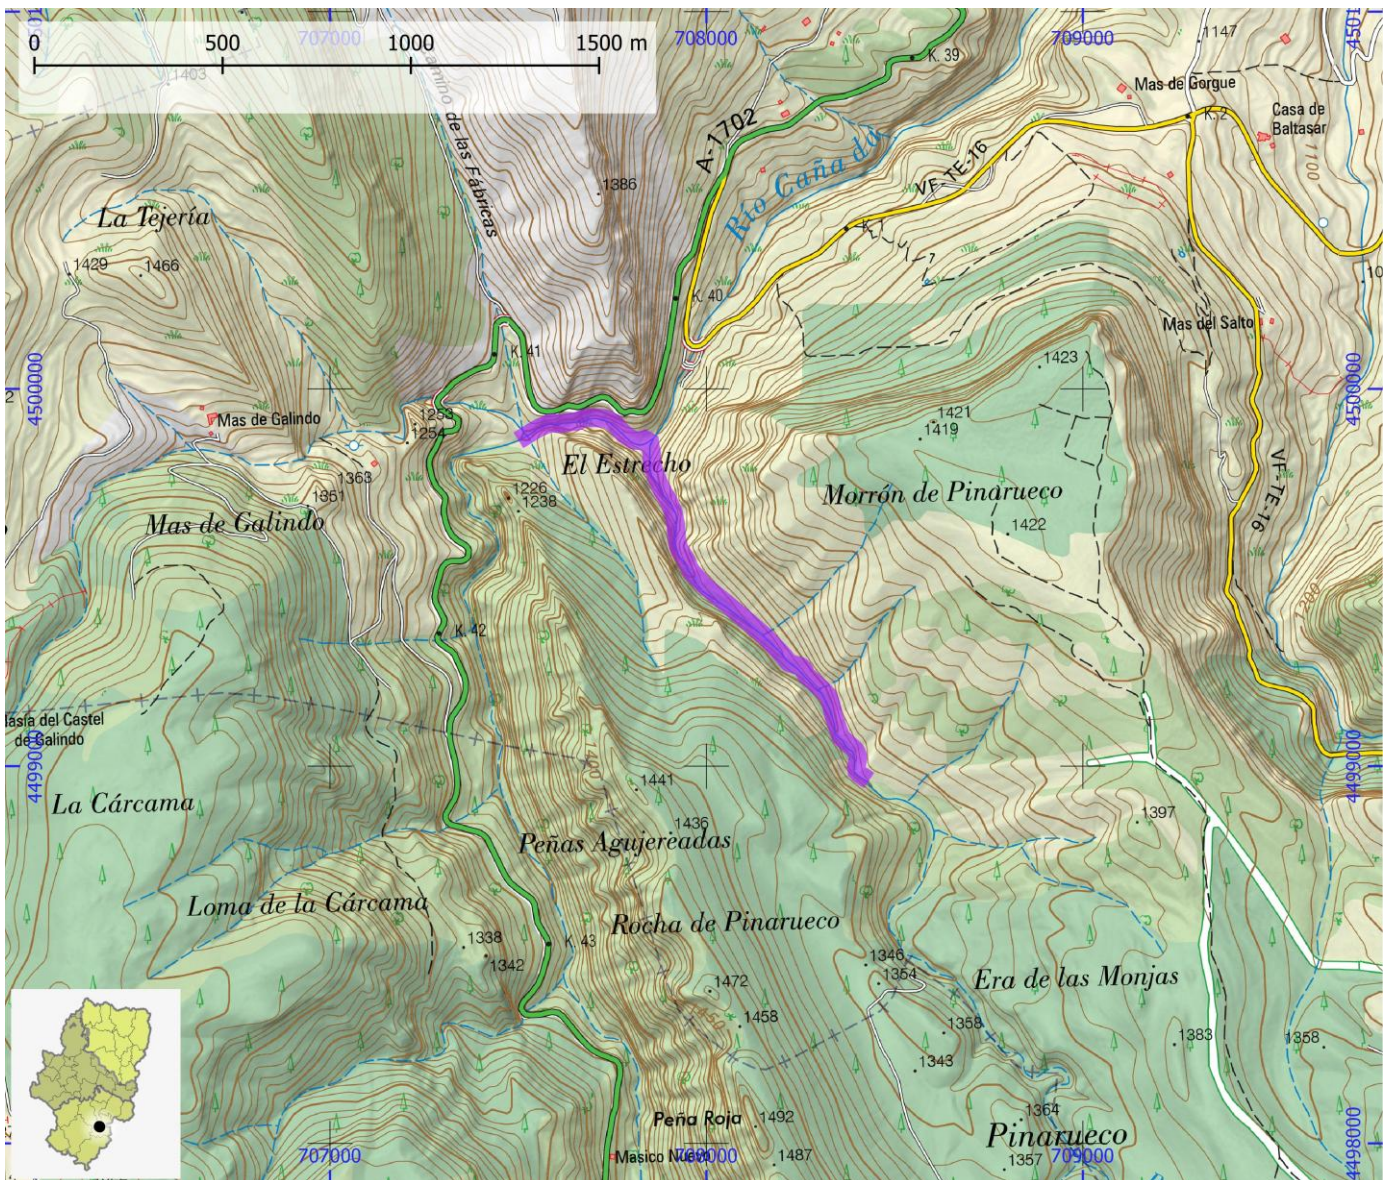

BARRANCOS

ID OMA

BCO141

NOMBRE Barranco la Granja

COMARCA Maestrazgo

PROVINCIA Teruel

INFORMACIÓN TÉCNICA

TIEMPO ACCESO	TIEMPO DESCENSO	TIEMPO REGRESO	TIEMPO TOTAL	LONGITUD (m)	DESNIVEL (m)	CUERDAS
0:45	2:00	0:30	3:15	1500	150	Si

CORRIENTE Fortanete

SUBCUENCA Guadalope

CUENCA Ebro

ENLACE WEB 1 <https://www.docuwiki.infobarrancos.es/doku.php?id=barrancos:teruel:granja>

ENLACE WEB 2 <http://ropewiki.com/Granja>