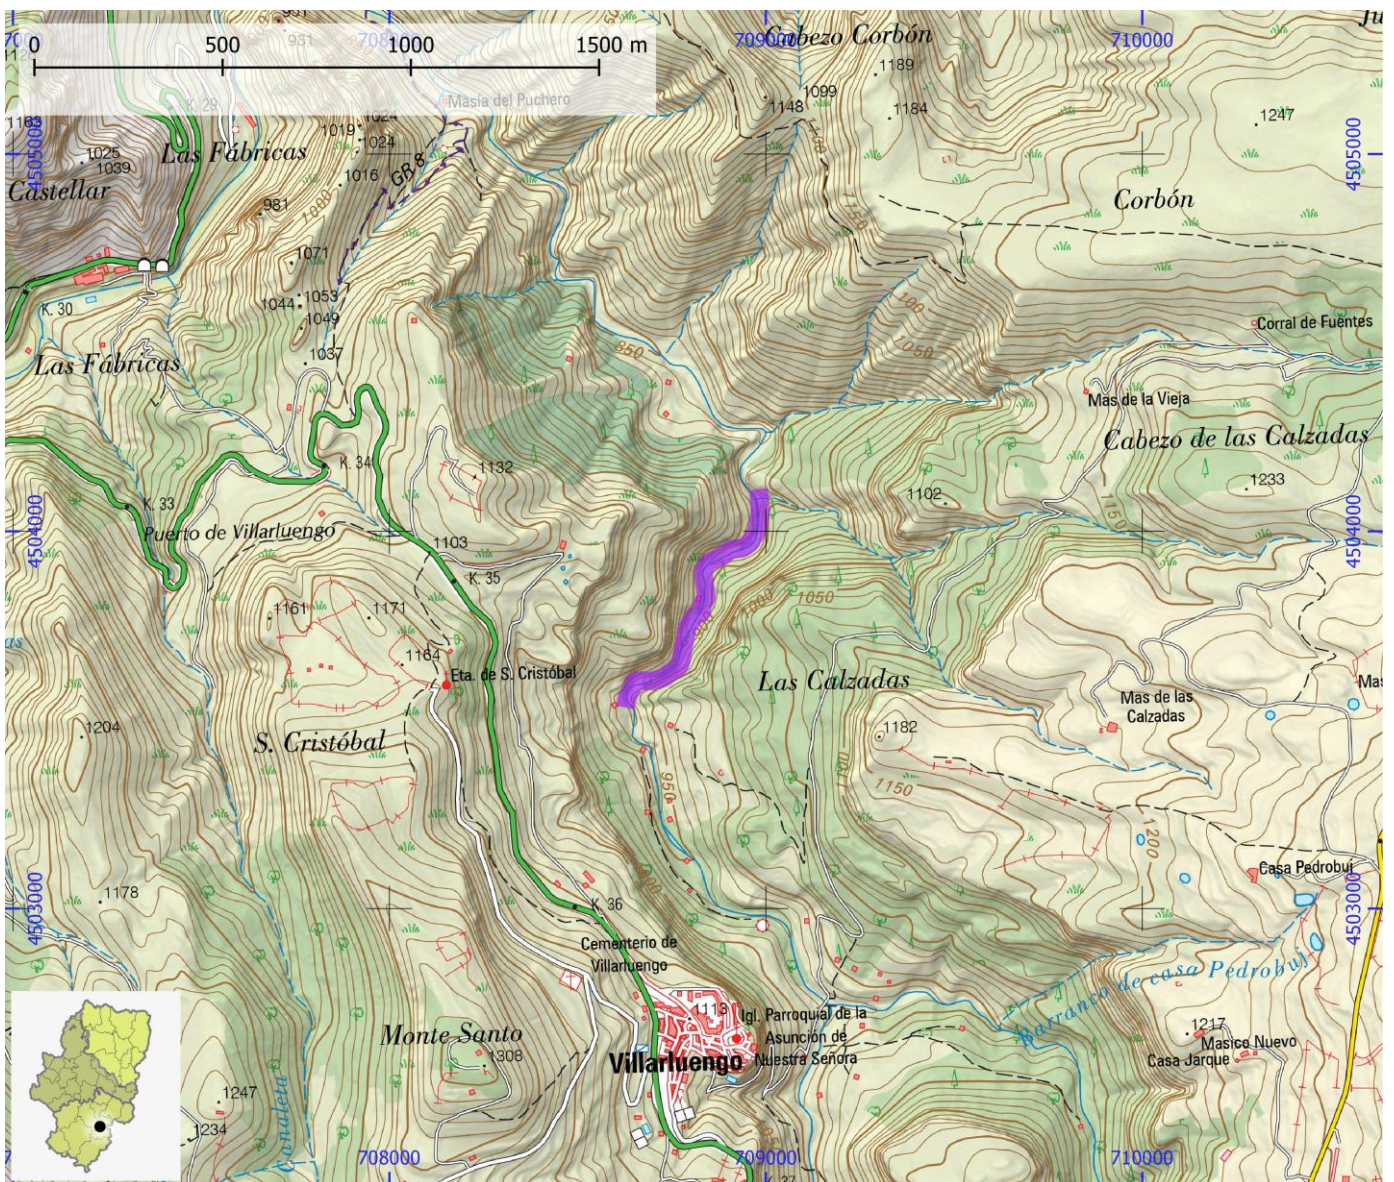

BARRANCOS

ID OMA

BCO142

NOMBRE Pozo del Invierno

COMARCA Maestrazgo

PROVINCIA Teruel

INFORMACIÓN TÉCNICA

TIEMPO ACCESO	TIEMPO DESCENSO	TIEMPO REGRESO	TIEMPO TOTAL	LONGITUD (m)	DESNIVEL (m)	CUERDAS
0:45	1:30	1:30	3:45	700	50	No

CORRIENTE Fortanete

SUBCUENCA Guadalupe

CUENCA Ebro

ENLACE WEB 1 <https://www.docuwiki.infobarrancos.es/doku.php?id=barrancos:teruel:pozo_invierno>

ENLACE WEB 2 <http://ropewiki.com/Pozo_del_Invierno>