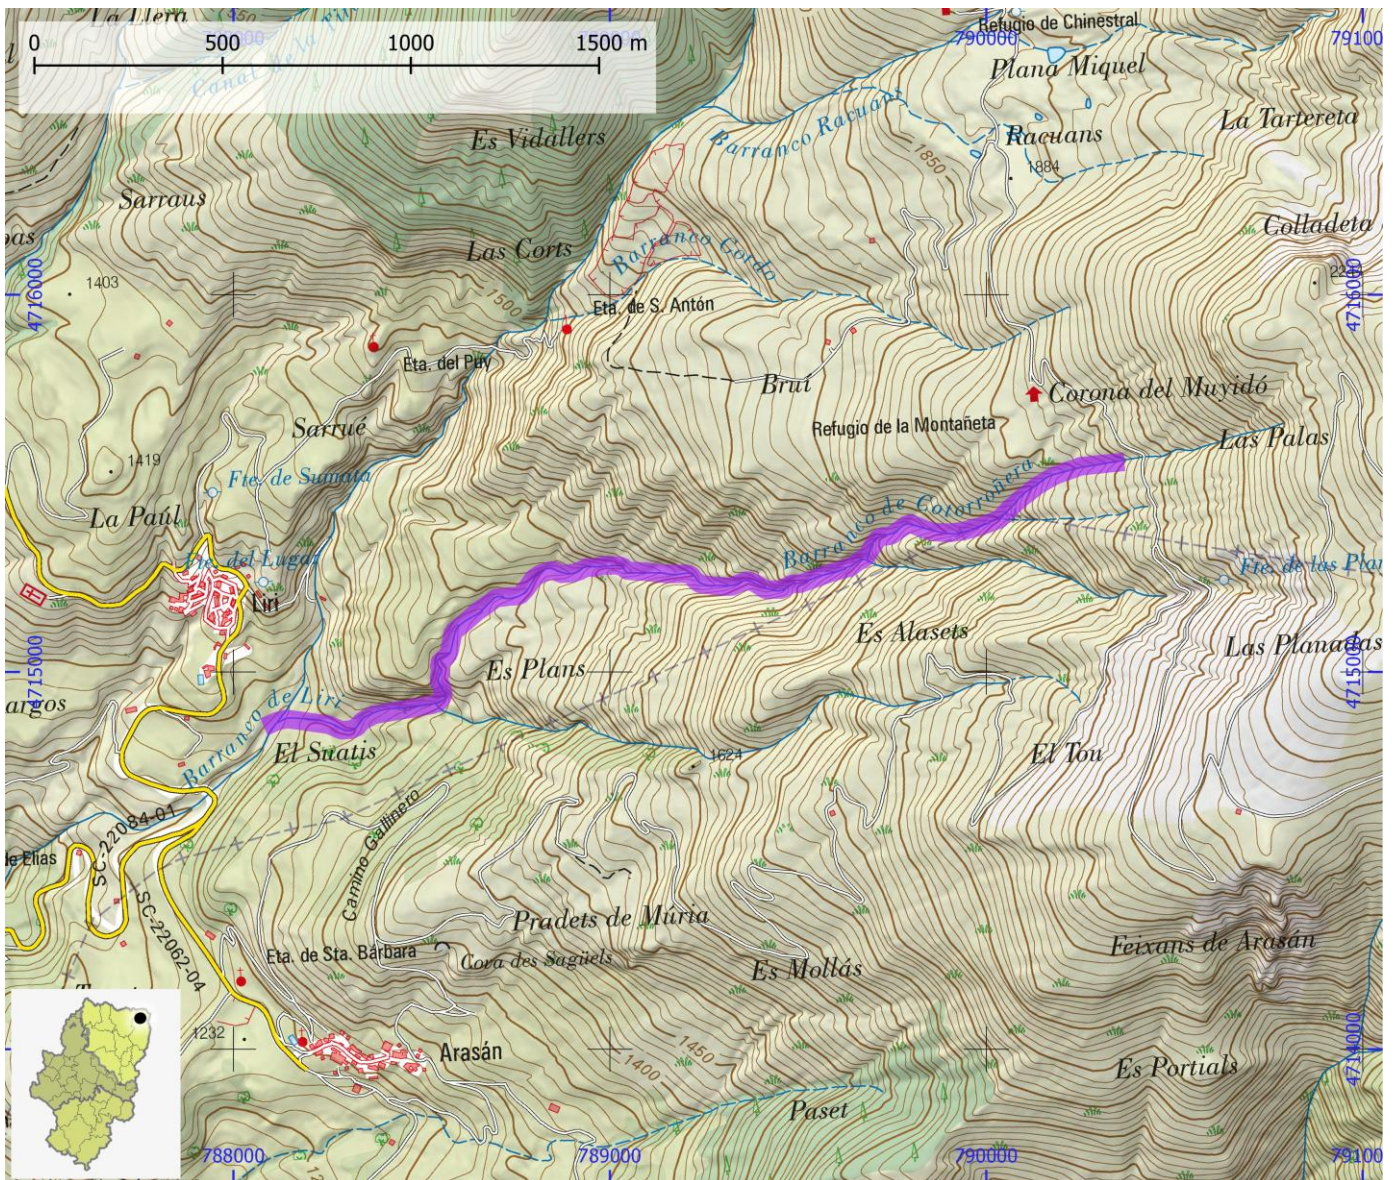

BARRANCOS

ID OMA

BCO070

NOMBRE Barranco de Cotorroñera (Chico)

COMARCA La Ribagorza

PROVINCIA Huesca

INFORMACIÓN TÉCNICA

TIEMPO ACCESO	TIEMPO DESCENSO	TIEMPO REGRESO	TIEMPO TOTAL	LONGITUD (m)	DESNIVEL (m)	CUERDAS
0:30	1:30	0:45	2:45	2600	710	Si

CORRIENTE Ésera

SUBCUENCA Esera

CUENCA Ebro

ENLACE WEB 1 <https://www.docuwiki.infobarrancos.es/doku.php?id=barrancos:huesca:cotorronera>

ENLACE WEB 2 <http://ropewiki.com/Chico>