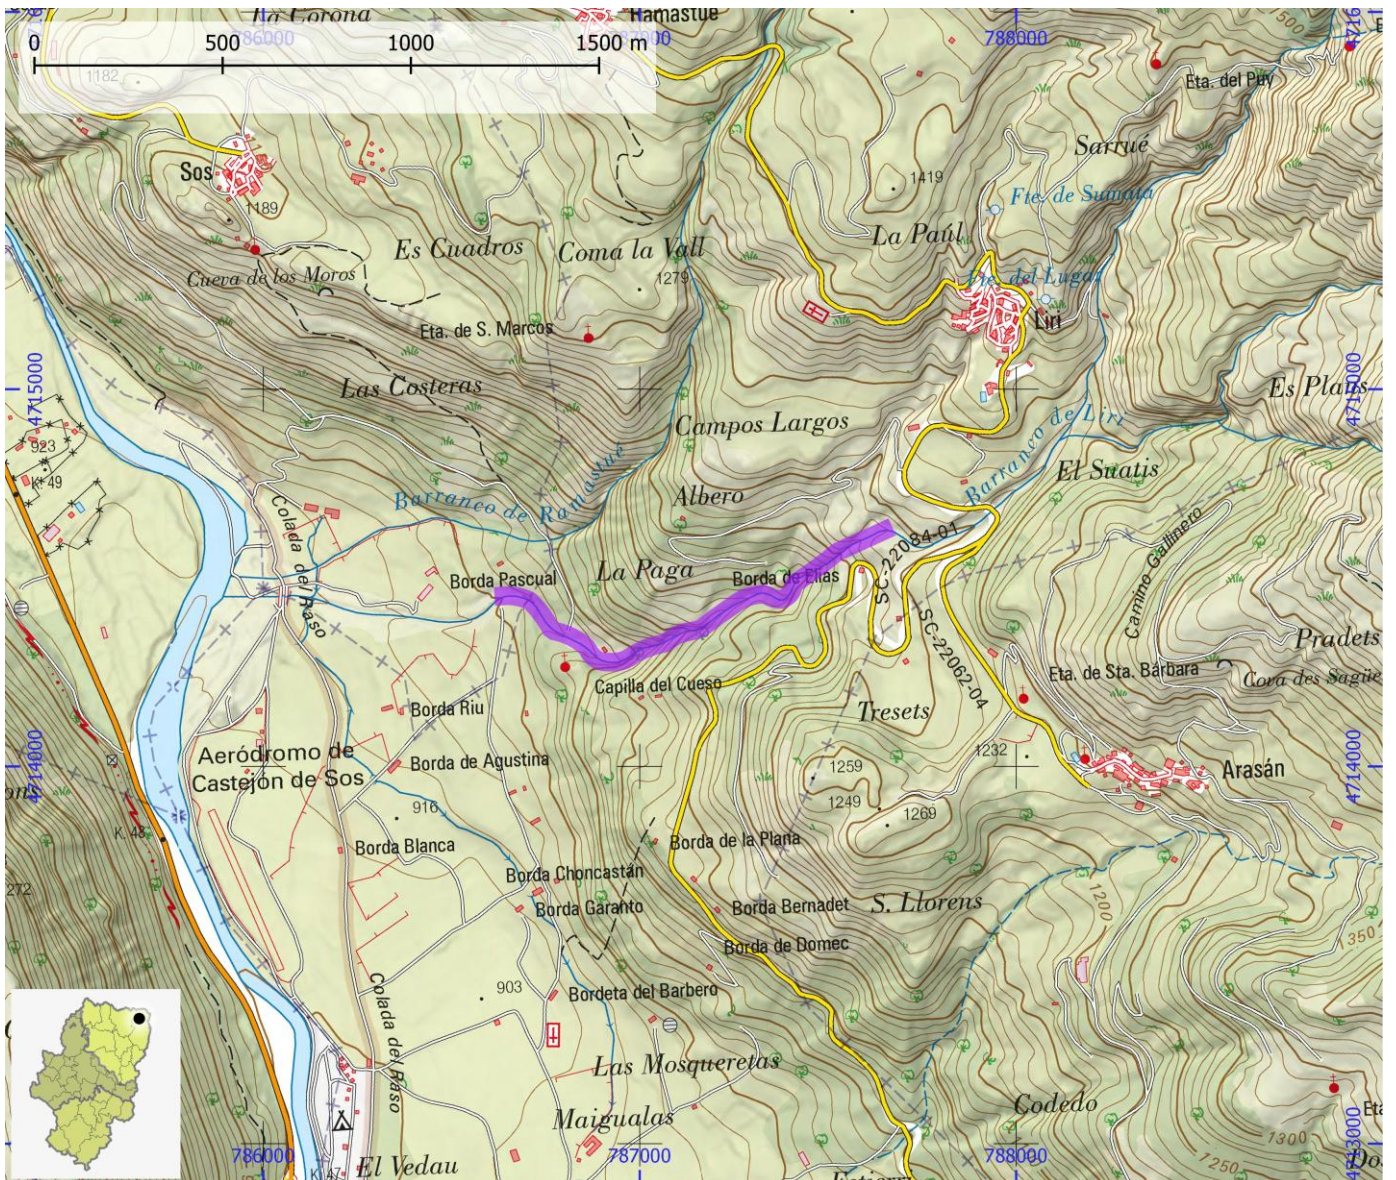

BARRANCOS

ID OMA

BCO074

NOMBRE Barranco de Liri

COMARCA La Ribagorza

PROVINCIA Huesca

INFORMACIÓN TÉCNICA

TIEMPO ACCESO	TIEMPO DESCENSO	TIEMPO REGRESO	TIEMPO TOTAL	LONGITUD (m)	DESNIVEL (m)	CUERDAS
0:05	3:30	0:45	4:20	1200	230	Si

CORRIENTE Ésera

SUBCUENCA Esera

CUENCA Ebro

ENLACE WEB 1 <https://www.docuwiki.infobarrancos.es/doku.php?id=barrancos:huesca:doce_cascadas_liri&s[]=aig%C3%99>

ENLACE WEB 2 <http://ropewiki.com/Liri>