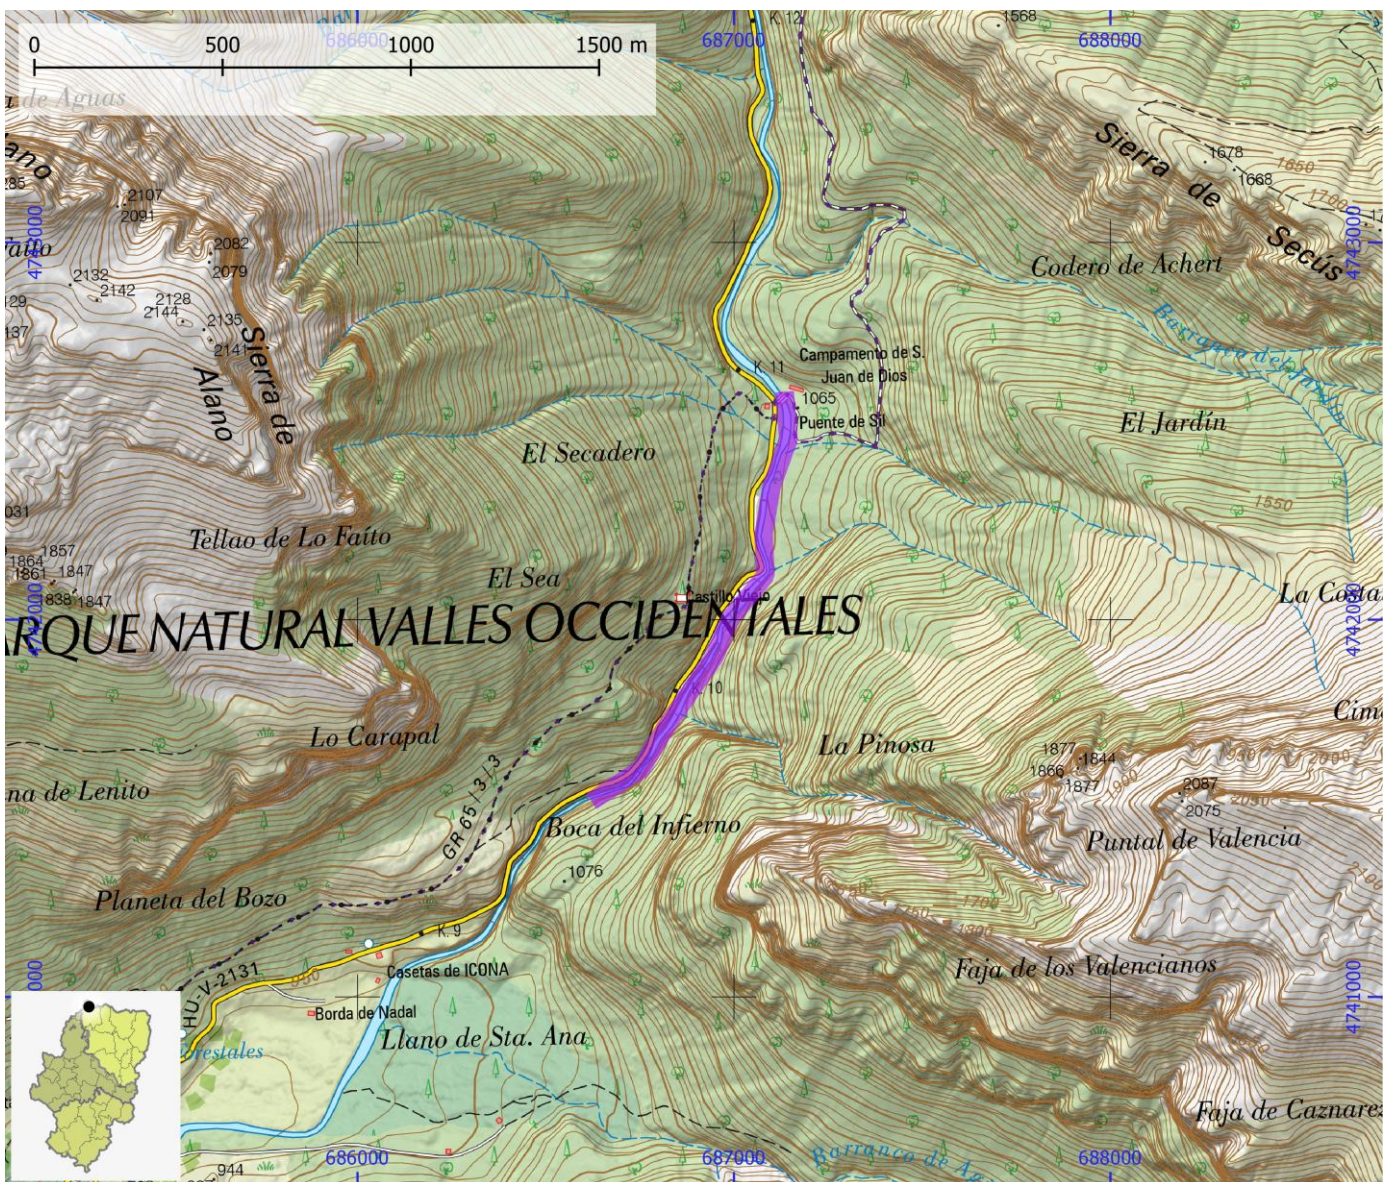

BARRANCOS

ID OMA

BCO023

NOMBRE Boca del Infierno

COMARCA La Jacetania

PROVINCIA Huesca

INFORMACIÓN TÉCNICA

TIEMPO ACCESO	TIEMPO DESCENSO	TIEMPO REGRESO	TIEMPO TOTAL	LONGITUD (m)	DESNIVEL (m)	CUERDAS
0:30	2:00	0:30	3:00	1200	90	Si

CORRIENTE Aragón Subordán

SUBCUENCA Aragón (Tramo Superior)

CUENCA Ebro

ENLACE WEB 1 <https://www.docuwiki.infobarrancos.es/doku.php?id=barrancos:huesca:boca_del_infierno>

ENLACE WEB 2 <http://ropewiki.com/Boca del Infierno>