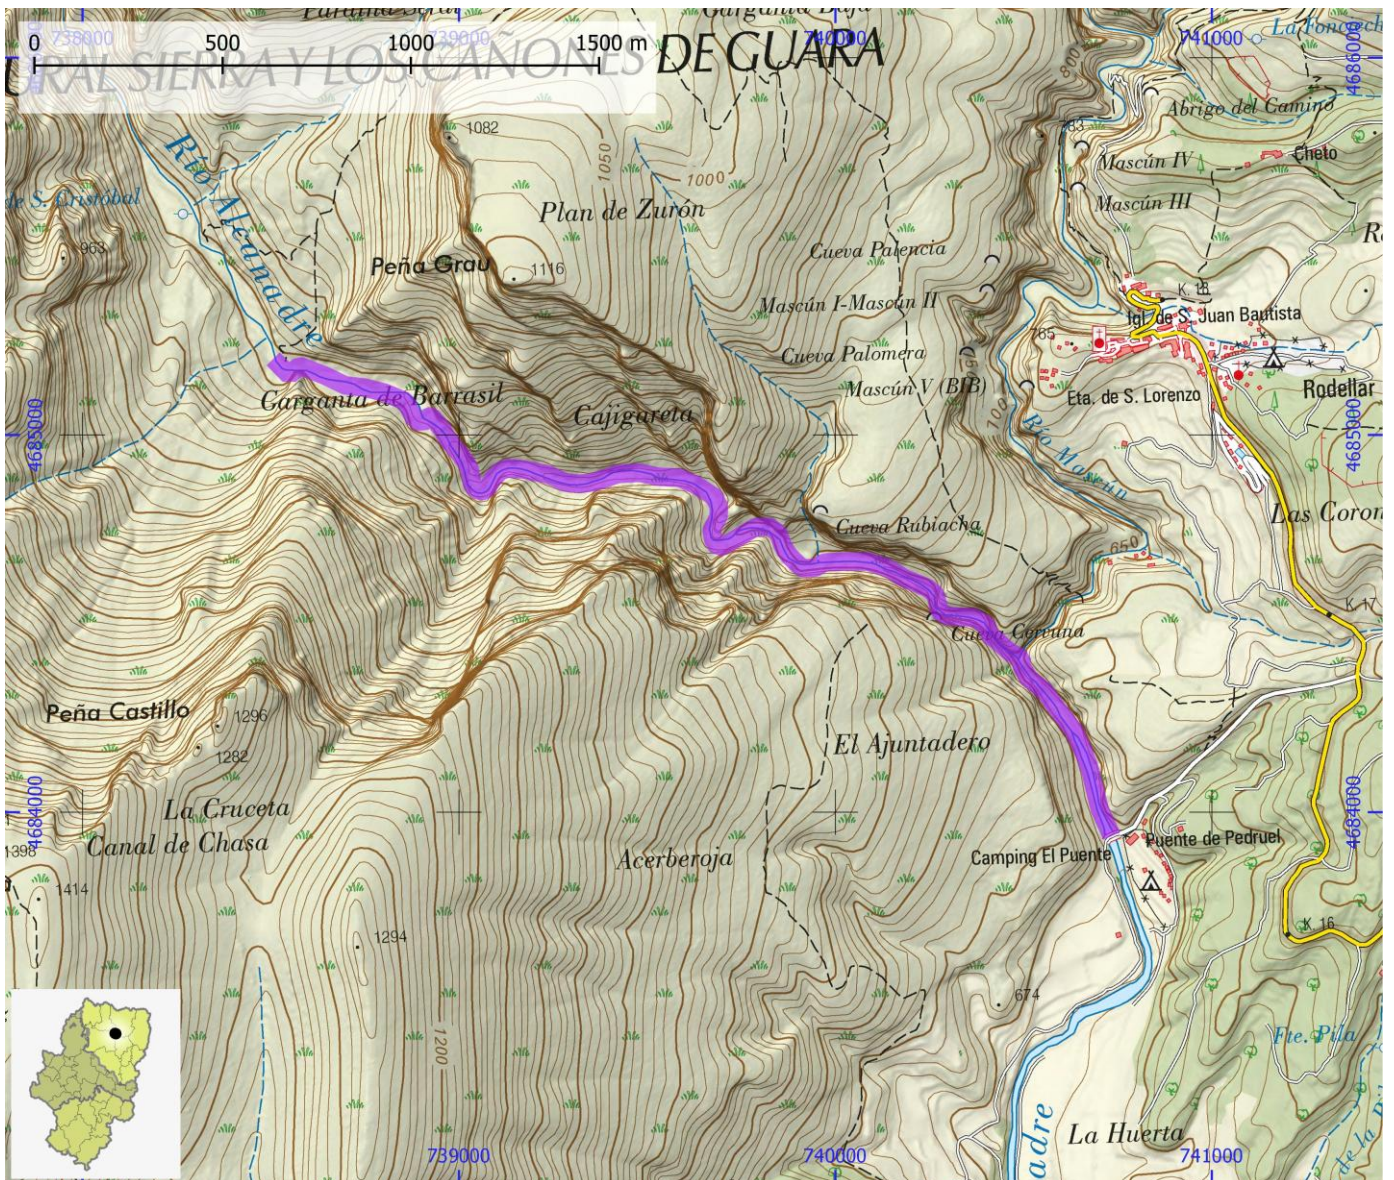

BARRANCOS

ID OMA

BCO019

NOMBRE Barrasil

COMARCA Somontano de Barbastro

PROVINCIA Huesca

INFORMACIÓN TÉCNICA

TIEMPO ACCESO	TIEMPO DESCENSO	TIEMPO REGRESO	TIEMPO TOTAL	LONGITUD (m)	DESNIVEL (m)	CUERDAS
1:30	2:00	0:30	4:00	3000	60	No

CORRIENTE Alcanadre

SUBCUENCA Alcanadre

CUENCA Ebro

ENLACE WEB 1 <https://www.docuwiki.infobarrancos.es/doku.php?id=barrancos:huesca:barrasil>

ENLACE WEB 2 <http://ropewiki.com/Barrasil>