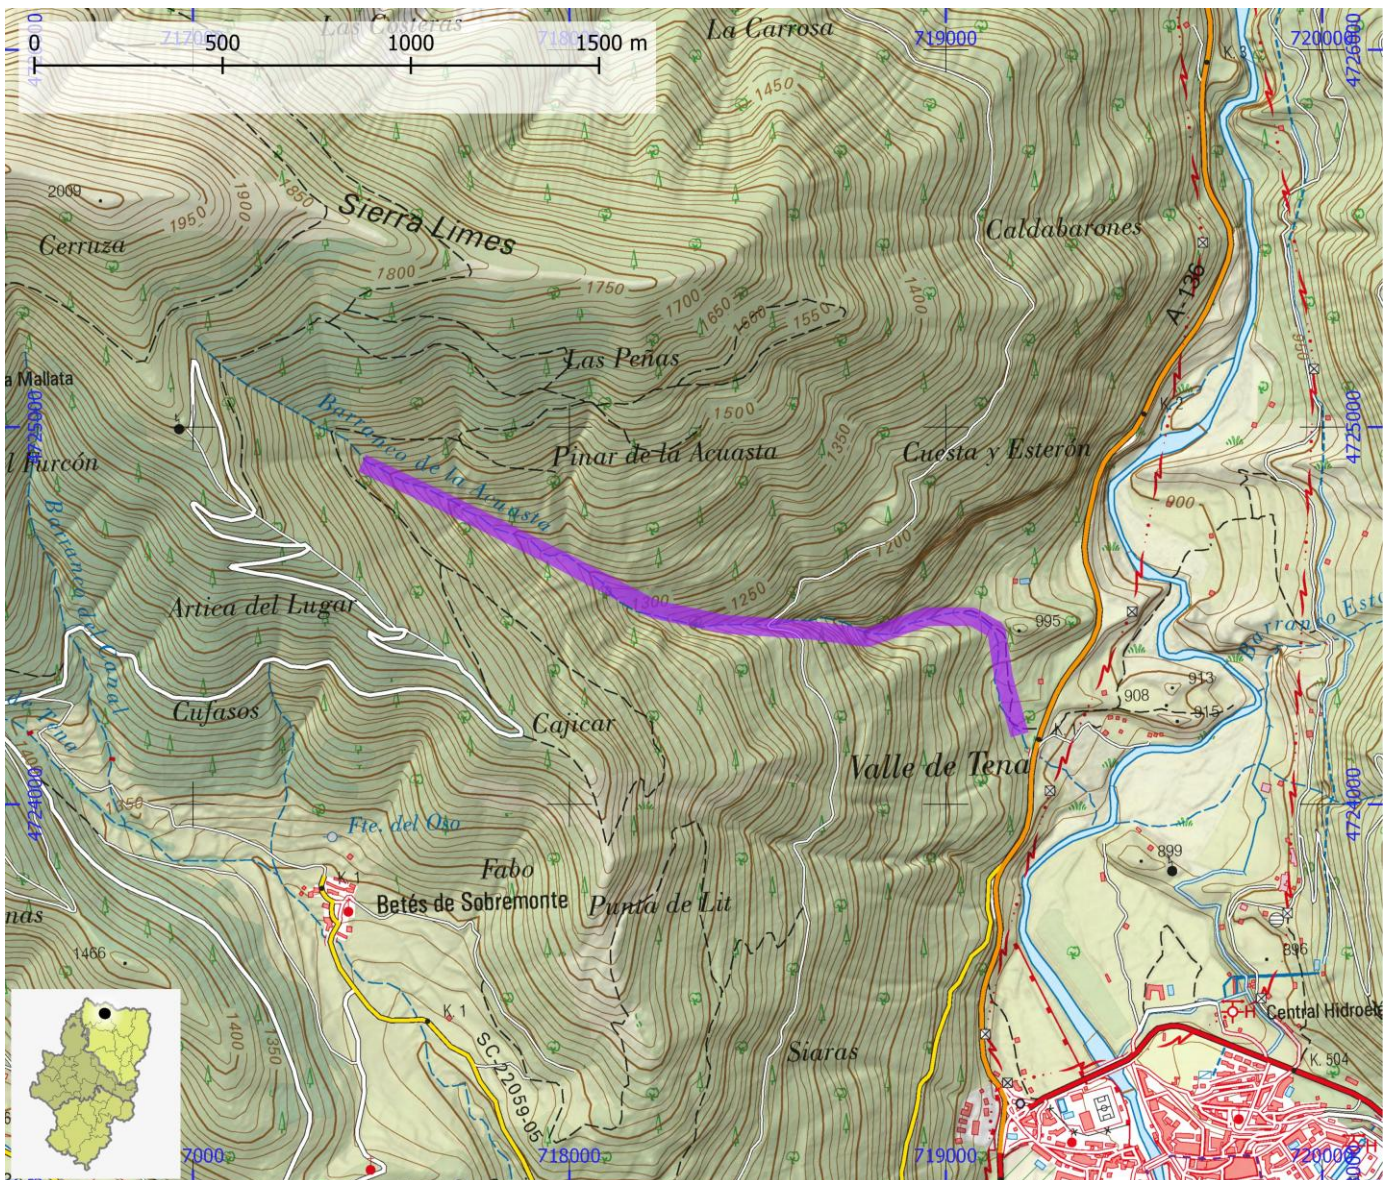

BARRANCOS

ID OMA

BCO095

NOMBRE Barranco de Ollaza

COMARCA Alto Gállego

PROVINCIA Huesca

INFORMACIÓN TÉCNICA

TIEMPO ACCESO	TIEMPO DESCENSO	TIEMPO REGRESO	TIEMPO TOTAL	LONGITUD (m)	DESNIVEL (m)	CUERDAS
0:20	1:30	0:10	2:00	2000	605	Si

CORRIENTE Gállego

SUBCUENCA Gállego

CUENCA Ebro

ENLACE WEB 1 <https://www.docuwiki.infobarrancos.es/doku.php?id=barrancos:huesca:ollaza>

ENLACE WEB 2