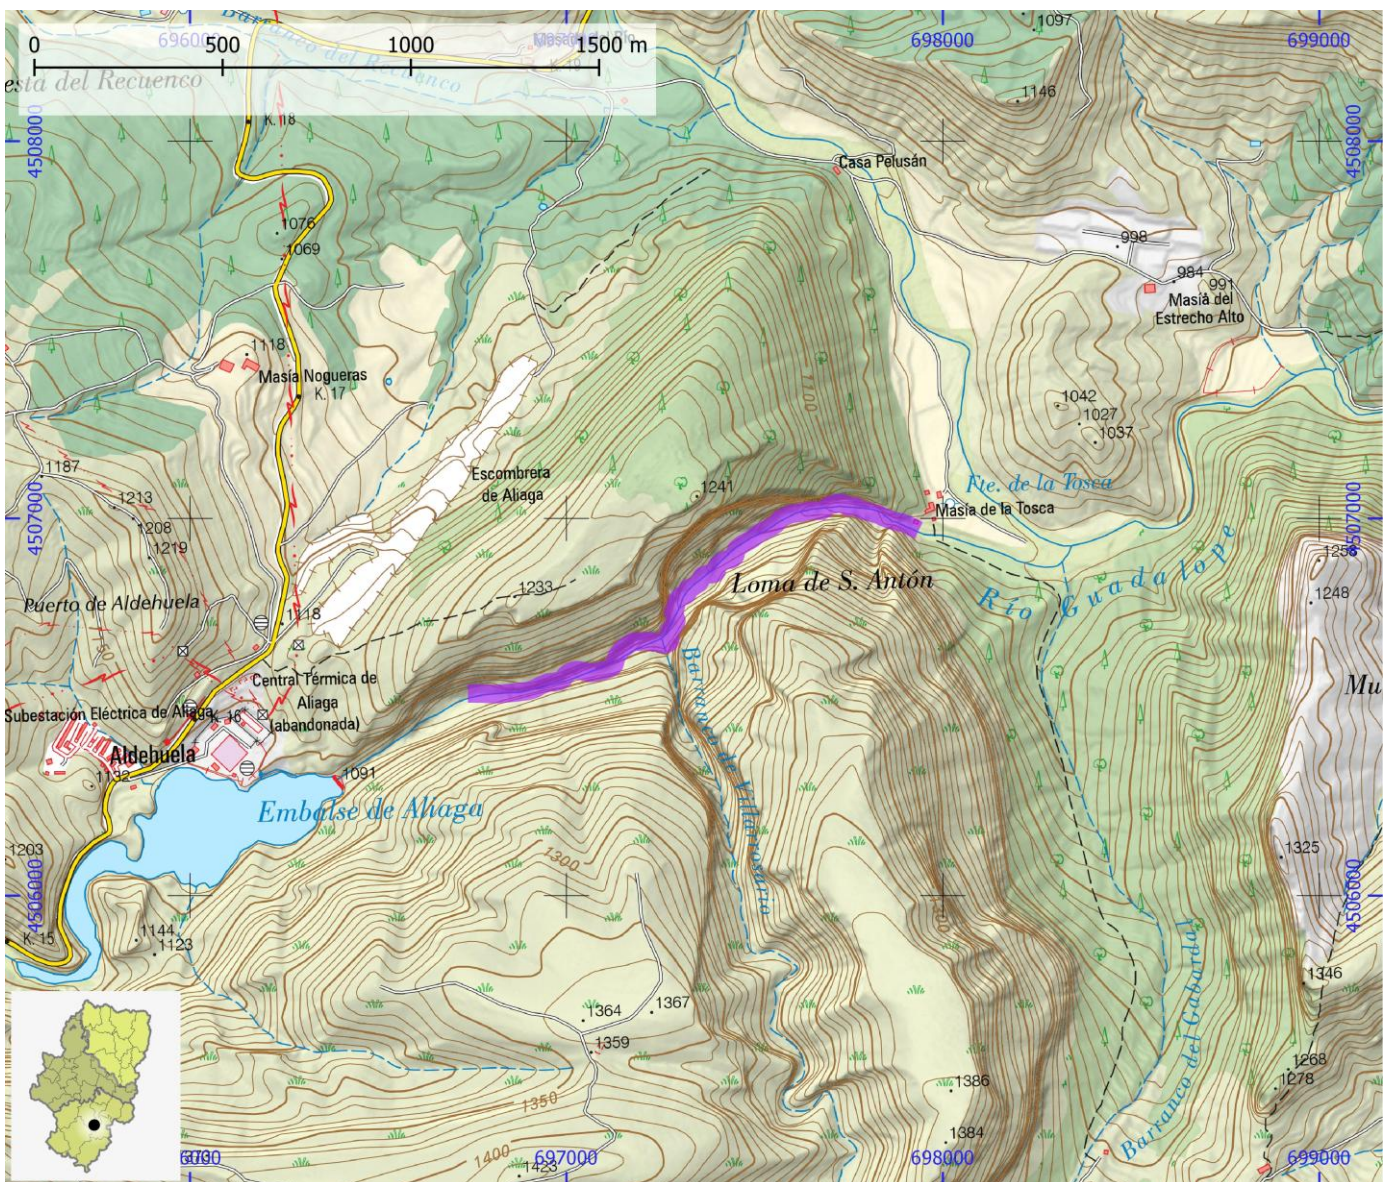

BARRANCOS

ID OMA

BCO136

NOMBRE Barranco La Tosca

COMARCA Cuencas Mineras

PROVINCIA Teruel

INFORMACIÓN TÉCNICA

TIEMPO ACCESO	TIEMPO DESCENSO	TIEMPO REGRESO	TIEMPO TOTAL	LONGITUD (m)	DESNIVEL (m)	CUERDAS
0:30	3:00	0:20	3:50	1400	105	No

CORRIENTE Guadalope

SUBCUENCA Guadalope

CUENCA Ebro

ENLACE WEB 1 <https://www.docuwiki.infobarrancos.es/doku.php?id=barrancos:teruel:hoz_mala&sl]=tosca>

ENLACE WEB 2 <http://ropewiki.com/Hoz_Mala>