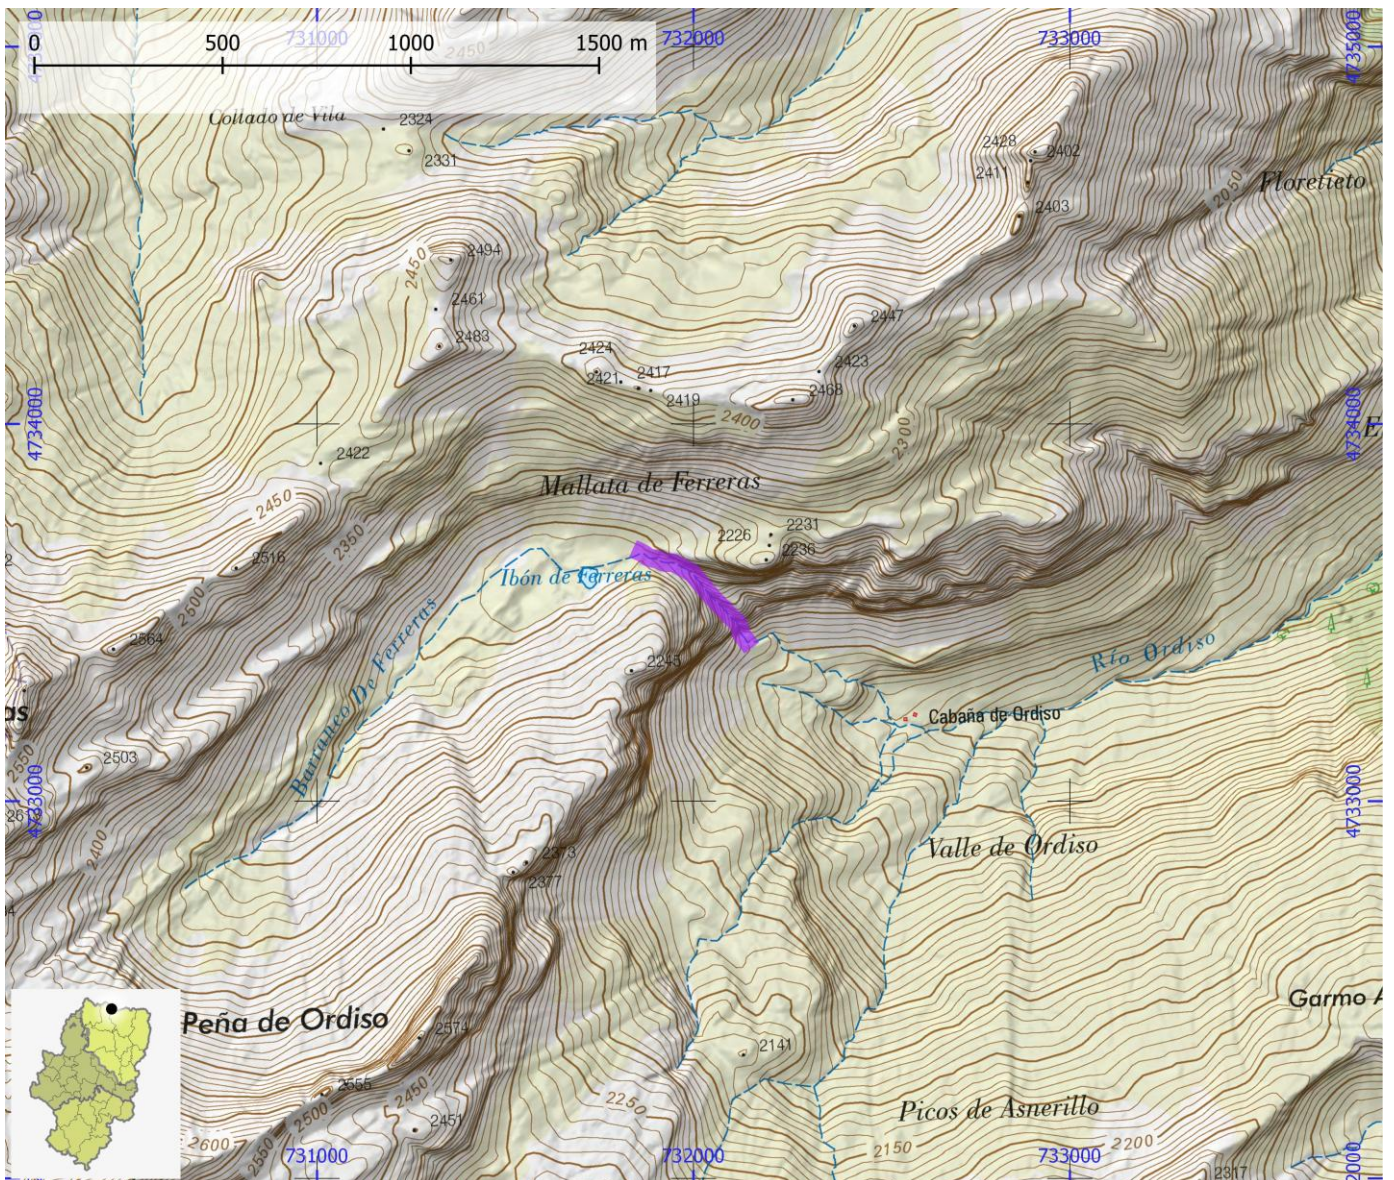

BARRANCOS

ID OMA

BCO045

NOMBRE Salto d'As Ferreras

COMARCA Sobrarbe

PROVINCIA Huesca

INFORMACIÓN TÉCNICA

TIEMPO ACCESO	TIEMPO DESCENSO	TIEMPO REGRESO	TIEMPO TOTAL	LONGITUD (m)	DESNIVEL (m)	CUERDAS
3:00	2:30	2:00	7:30	400	205	Si

CORRIENTE Bujaruelo / Ara

SUBCUENCA Cinca

CUENCA Ebro

ENLACE WEB 1

ENLACE WEB 2 <http://ropewiki.com/Ferreras>