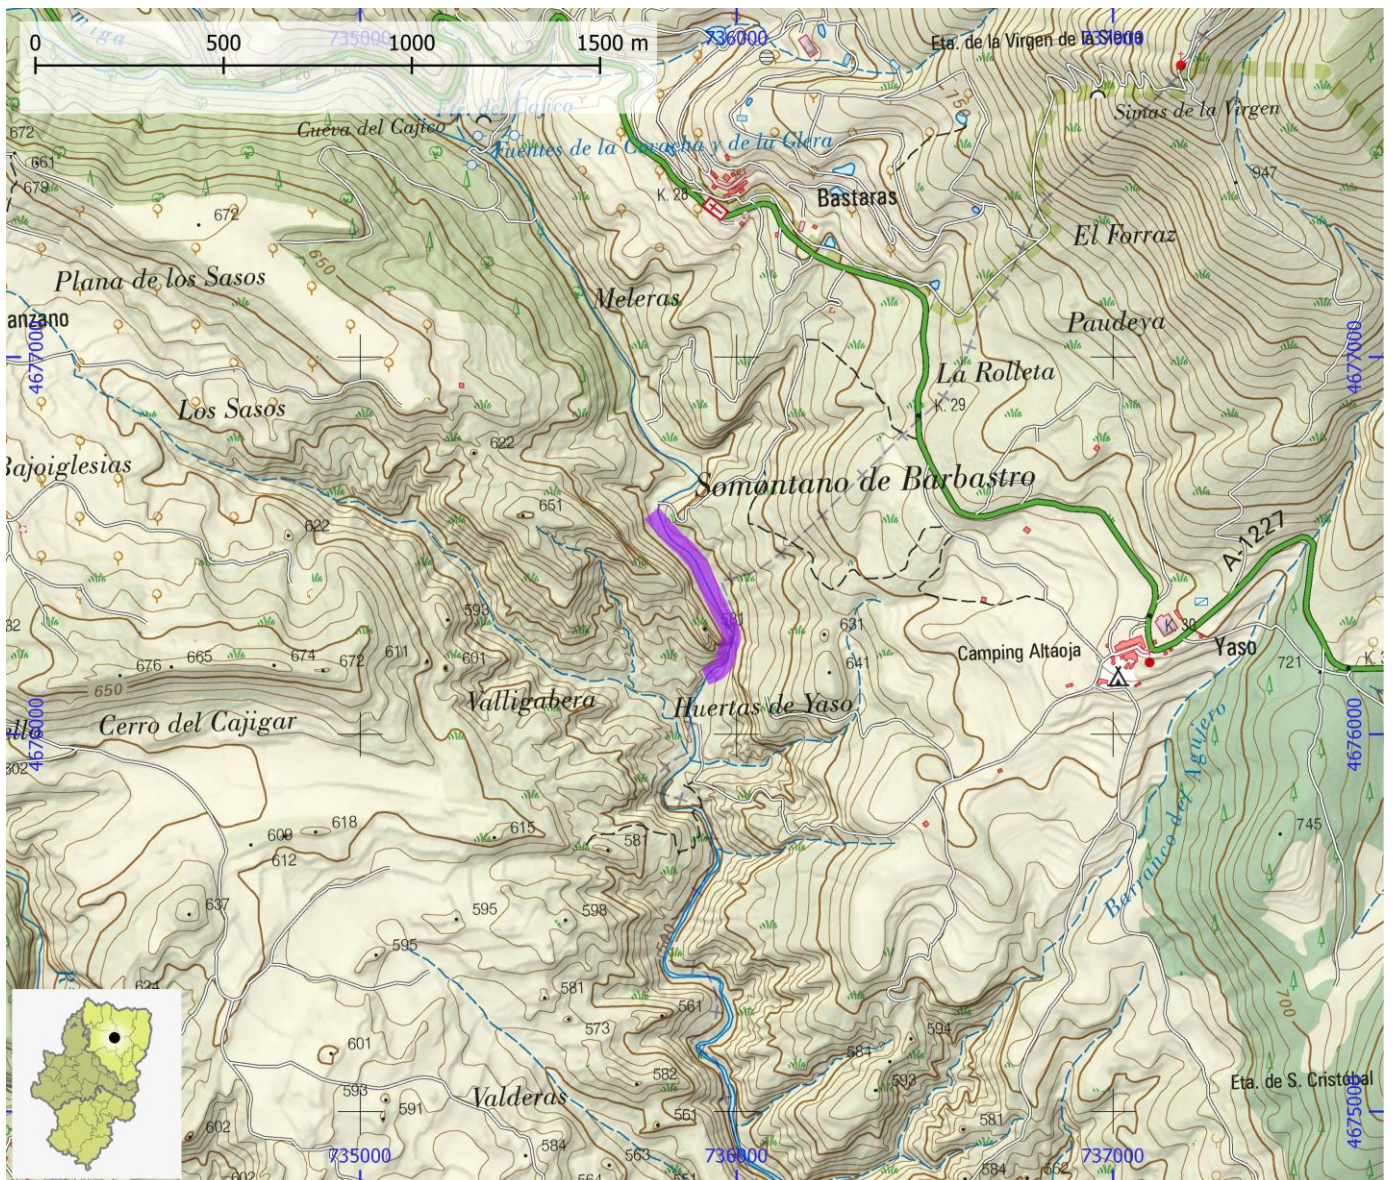

BARRANCOS

ID OMA

BCO002

NOMBRE Gorgonchón

COMARCA Hoya de Huesca / Plana de Uesca | Somontano de Barbastro

PROVINCIA Huesca

INFORMACIÓN TÉCNICA

TIEMPO ACCESO	TIEMPO DESCENSO	TIEMPO REGRESO	TIEMPO TOTAL	LONGITUD (m)	DESNIVEL (m)	CUERDAS
0:15	1:00	0:30	1:45	500	30	Si

CORRIENTE Formiga

SUBCUENCA Alcanadre

CUENCA Ebro

ENLACE WEB 1 <https://www.docuwiki.infobarrancos.es/doku.php?id=barrancos:huesca:gorgonchon>

ENLACE WEB 2 <http://ropewiki.com/Gorgonchon>