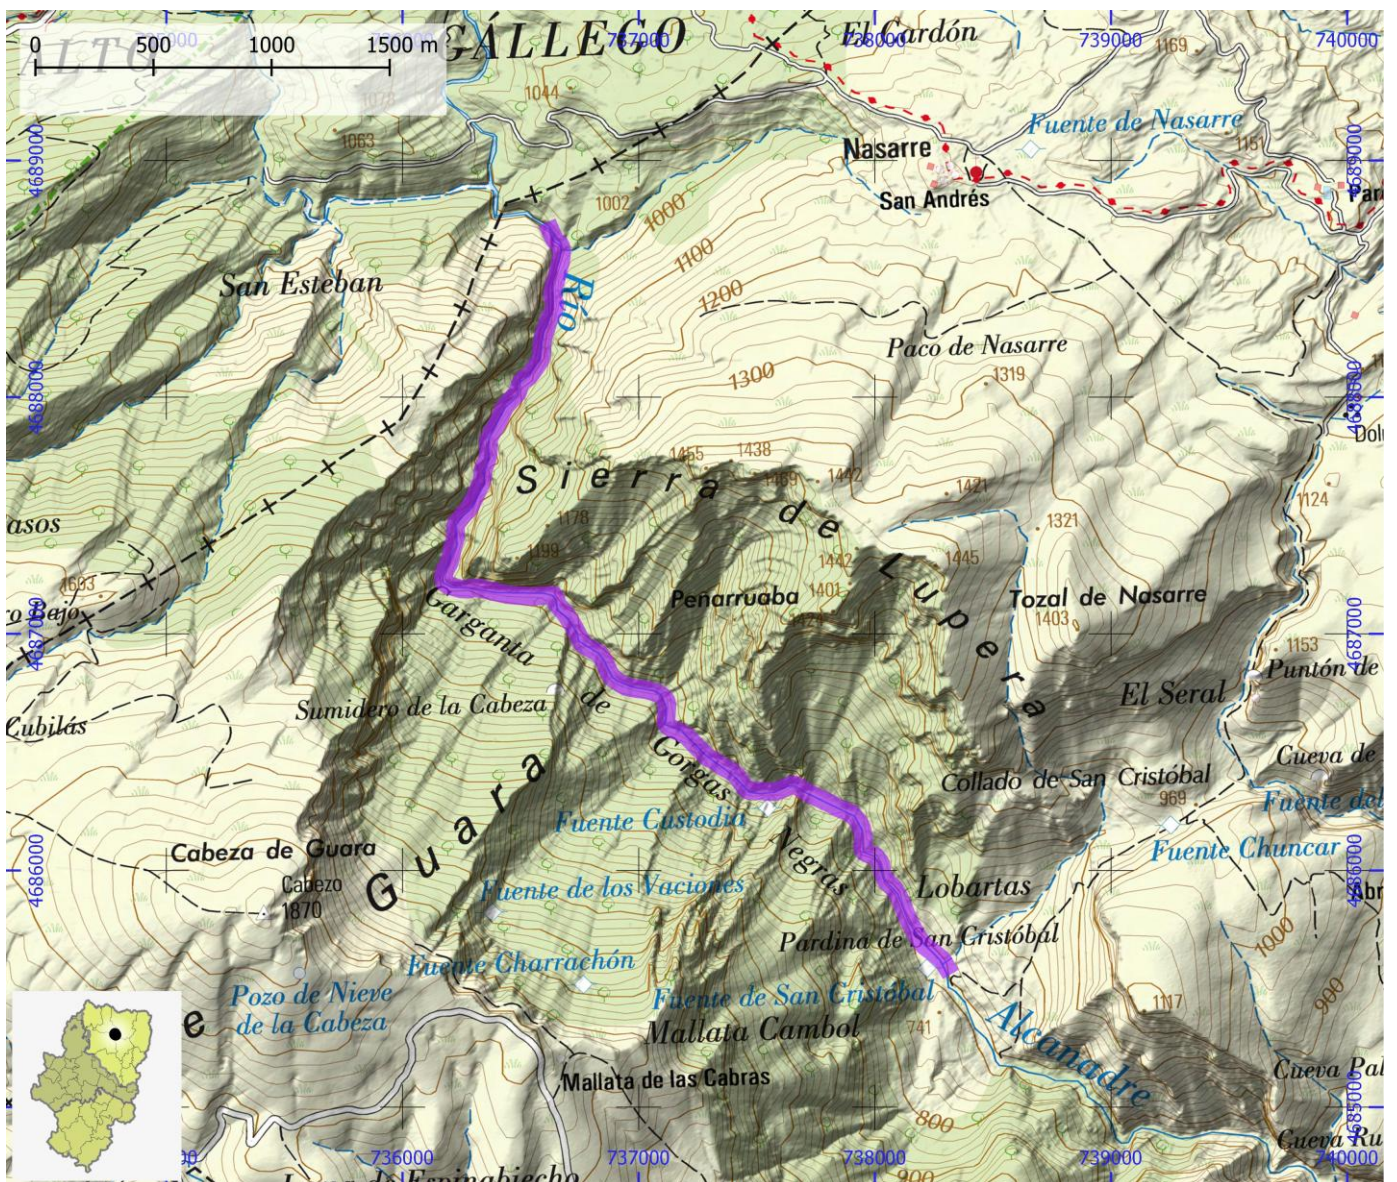

BARRANCOS

ID OMA

BCO003

NOMBRE Gorgas Negras

COMARCA Somontano de Barbastro

PROVINCIA Huesca

INFORMACIÓN TÉCNICA

TIEMPO ACCESO	TIEMPO DESCENSO	TIEMPO REGRESO	TIEMPO TOTAL	LONGITUD (m)	DESNIVEL (m)	CUERDAS
3:00	6:00	1:30	12:00	4600	210	Si

CORRIENTE Alcanadre

SUBCUENCA Alcanadre

CUENCA Ebro

ENLACE WEB 1 <https://www.docuwiki.infobarrancos.es/doku.php?id=barrancos:huesca:gorgas_negras>

ENLACE WEB 2 <http://ropewiki.com/Gorgas_Negras>