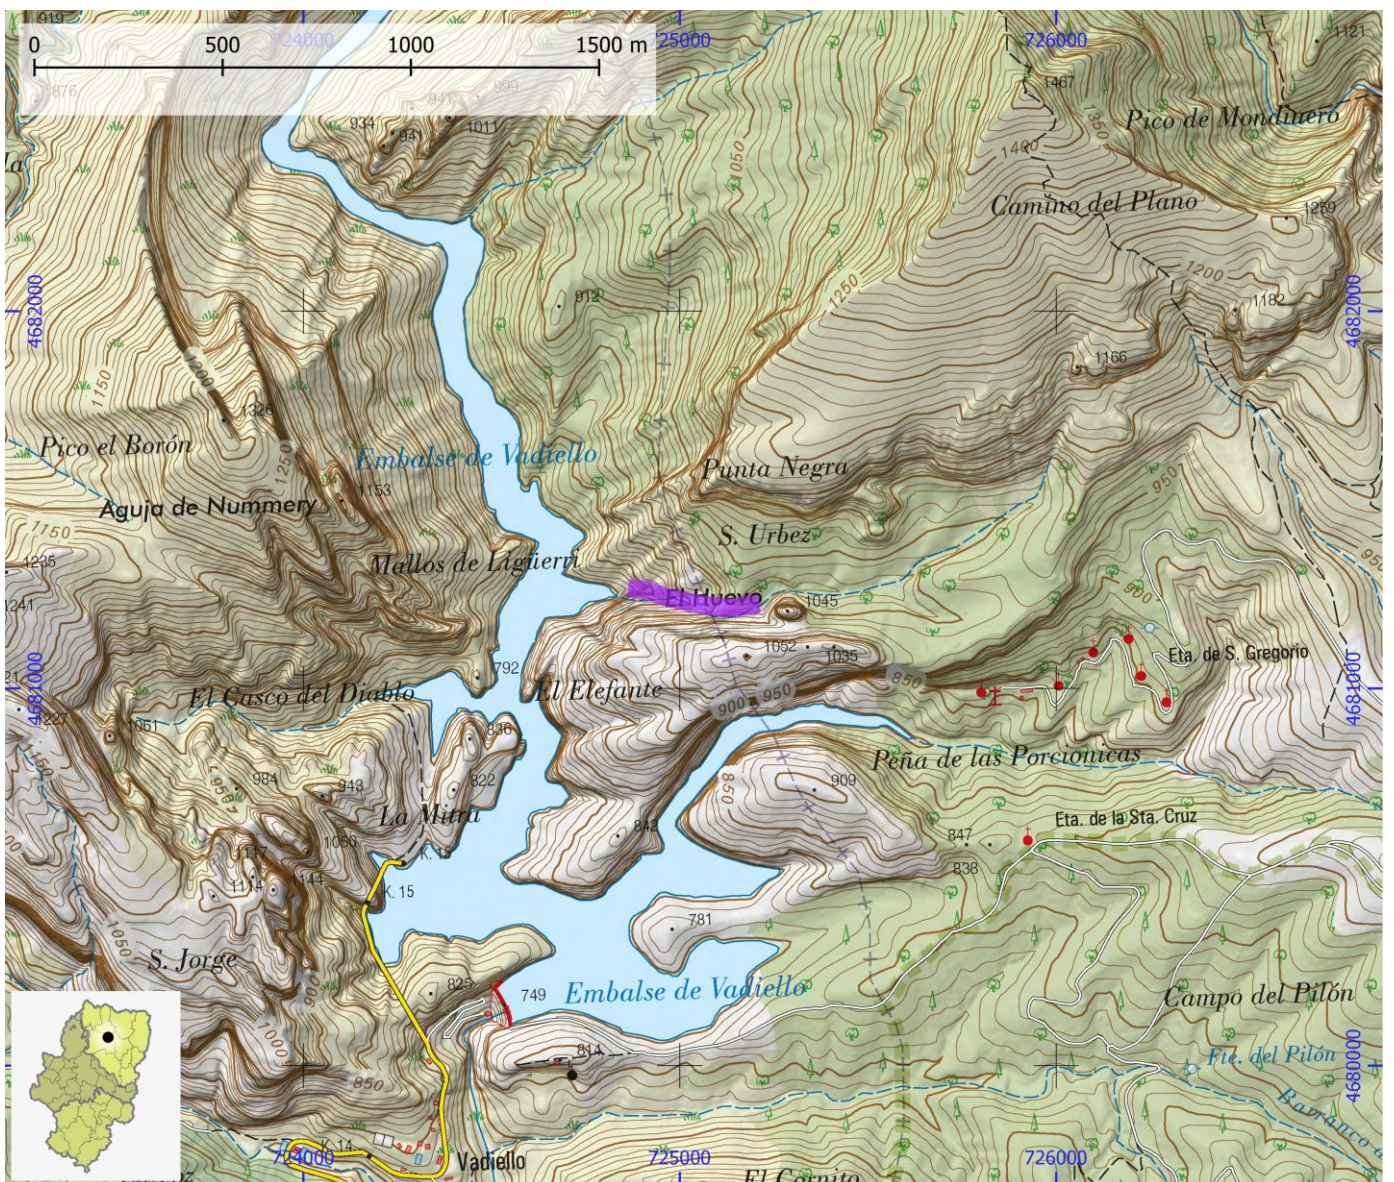

BARRANCOS

ID OMA

BCO104

NOMBRE Barranco del Huevo

COMARCA Hoya de Huesca / Plana de Uesca

PROVINCIA Huesca

INFORMACIÓN TÉCNICA

TIEMPO ACCESO	TIEMPO DESCENSO	TIEMPO REGRESO	TIEMPO TOTAL	LONGITUD (m)	DESNIVEL (m)	CUERDAS
1:30	1:30	2:00	5:00	300	130	Si

CORRIENTE Guatizalema

SUBCUENCA Guatizalema

CUENCA Ebro

ENLACE WEB 1 <https://www.docuwiki.infobarrancos.es/doku.php?id=barrancos:huesca:huevo>

ENLACE WEB 2 <http://ropewiki.com/Huevo>