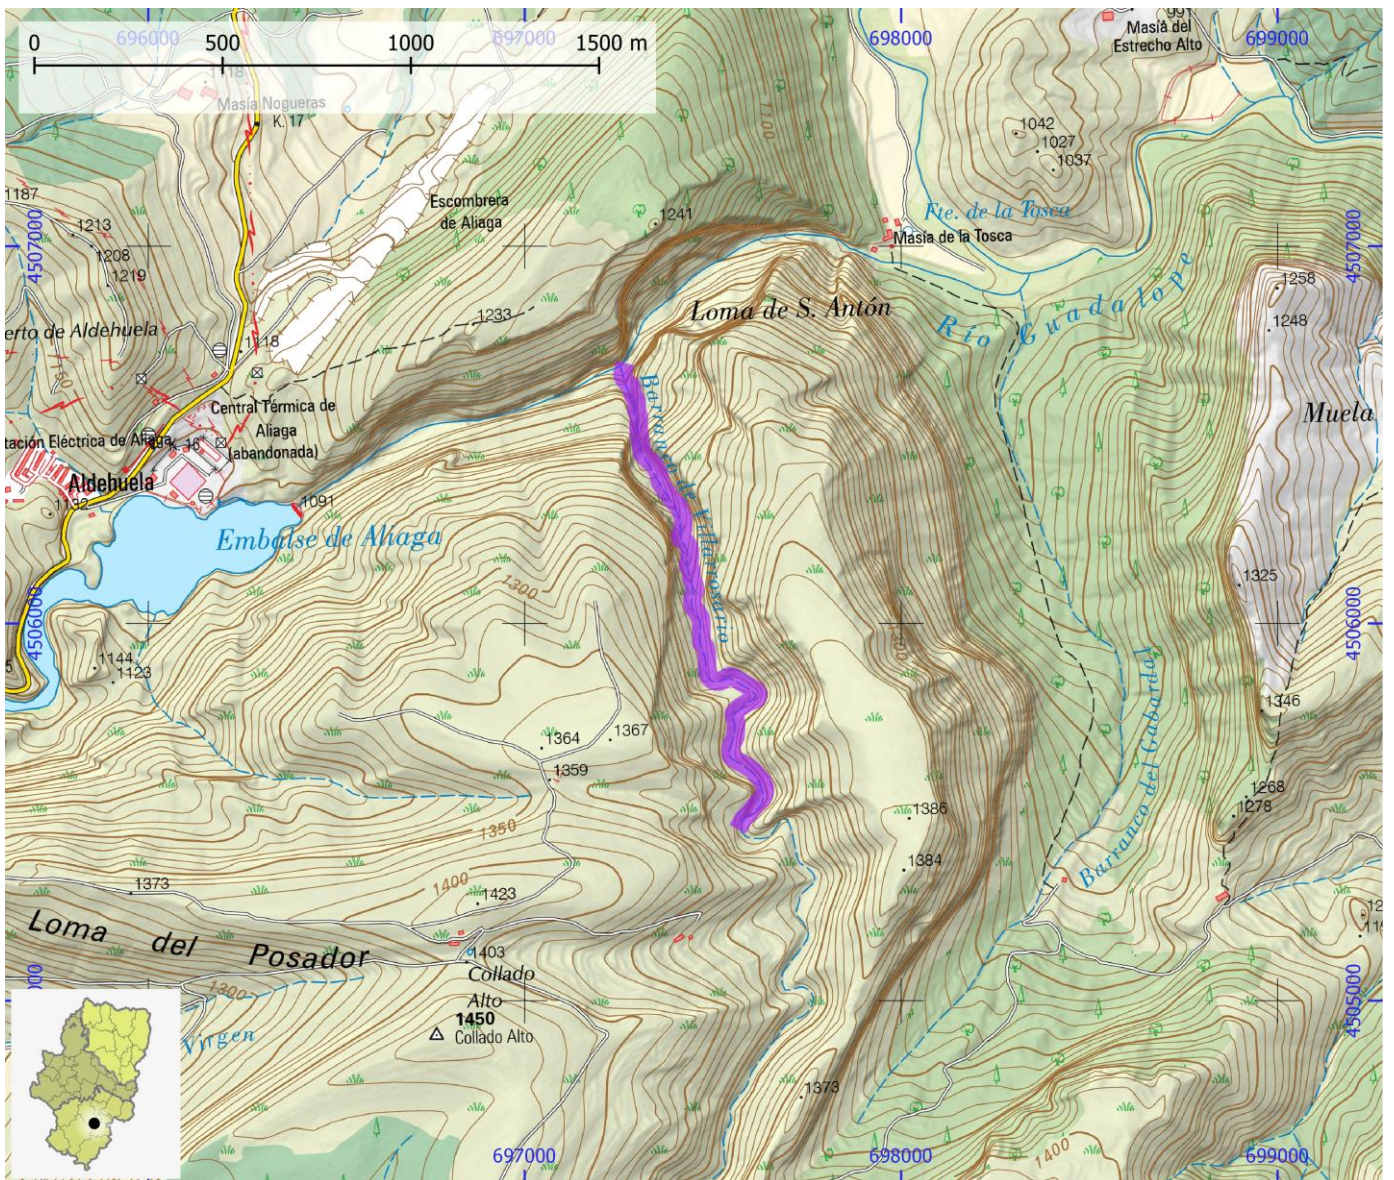

BARRANCOS

ID OMA

BCO137

NOMBRE Barranco Villarrosario

COMARCA Cuencas Mineras

PROVINCIA Teruel

INFORMACIÓN TÉCNICA

TIEMPO ACCESO	TIEMPO DESCENSO	TIEMPO REGRESO	TIEMPO TOTAL	LONGITUD (m)	DESNIVEL (m)	CUERDAS
1:40	2:30	1:00	5:10	1500	215	Si

CORRIENTE Guadalope

SUBCUENCA Guadalope

CUENCA Ebro

ENLACE WEB 1 <https://www.docuwiki.infobarrancos.es/doku.php?id=barrancos:teruel:villarrosario>

ENLACE WEB 2 <http://ropewiki.com/Villarrosario>