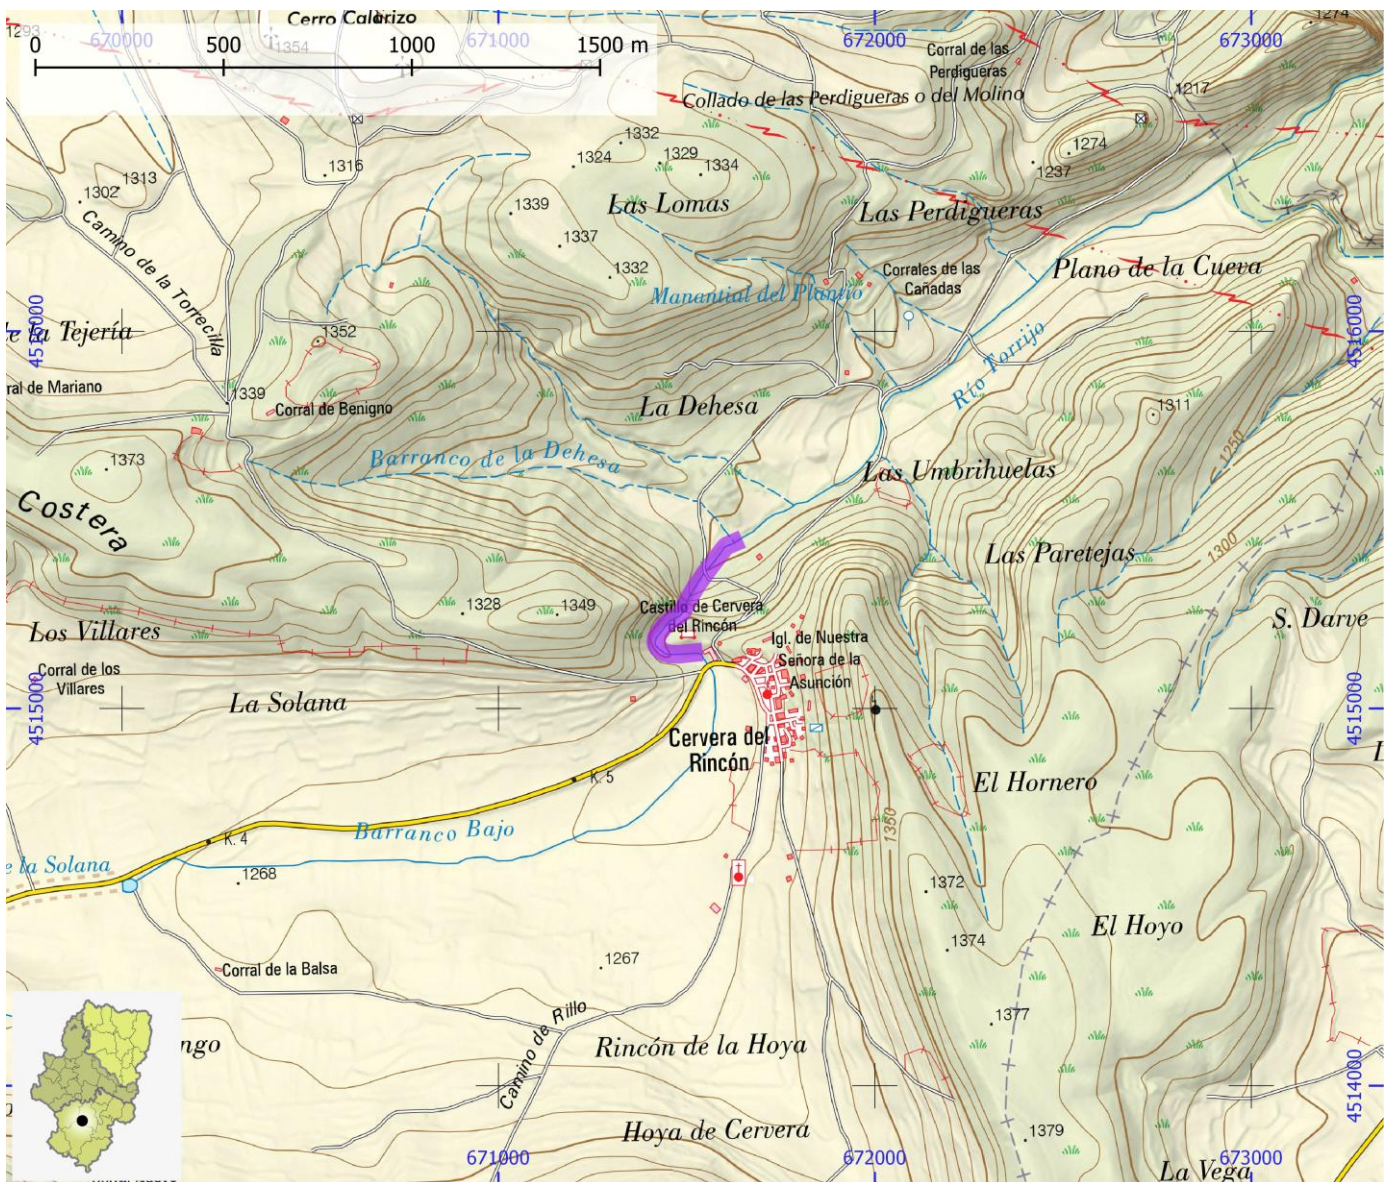

BARRANCOS

ID OMA

BCO147

NOMBRE Barranco Bajo

COMARCA Comunidad de Teruel

PROVINCIA Teruel

INFORMACIÓN TÉCNICA

TIEMPO ACCESO	TIEMPO DESCENSO	TIEMPO REGRESO	TIEMPO TOTAL	LONGITUD (m)	DESNIVEL (m)	CUERDAS
0:10	1:00	0:20	1:30	500	55	Si

CORRIENTE Parras

SUBCUENCA Martín

CUENCA Ebro

ENLACE WEB 1 <https://www.docuwiki.infobarrancos.es/doku.php?id=barrancos:teruel:barranco_bajo>

ENLACE WEB 2 <http://ropewiki.com/Bajo>