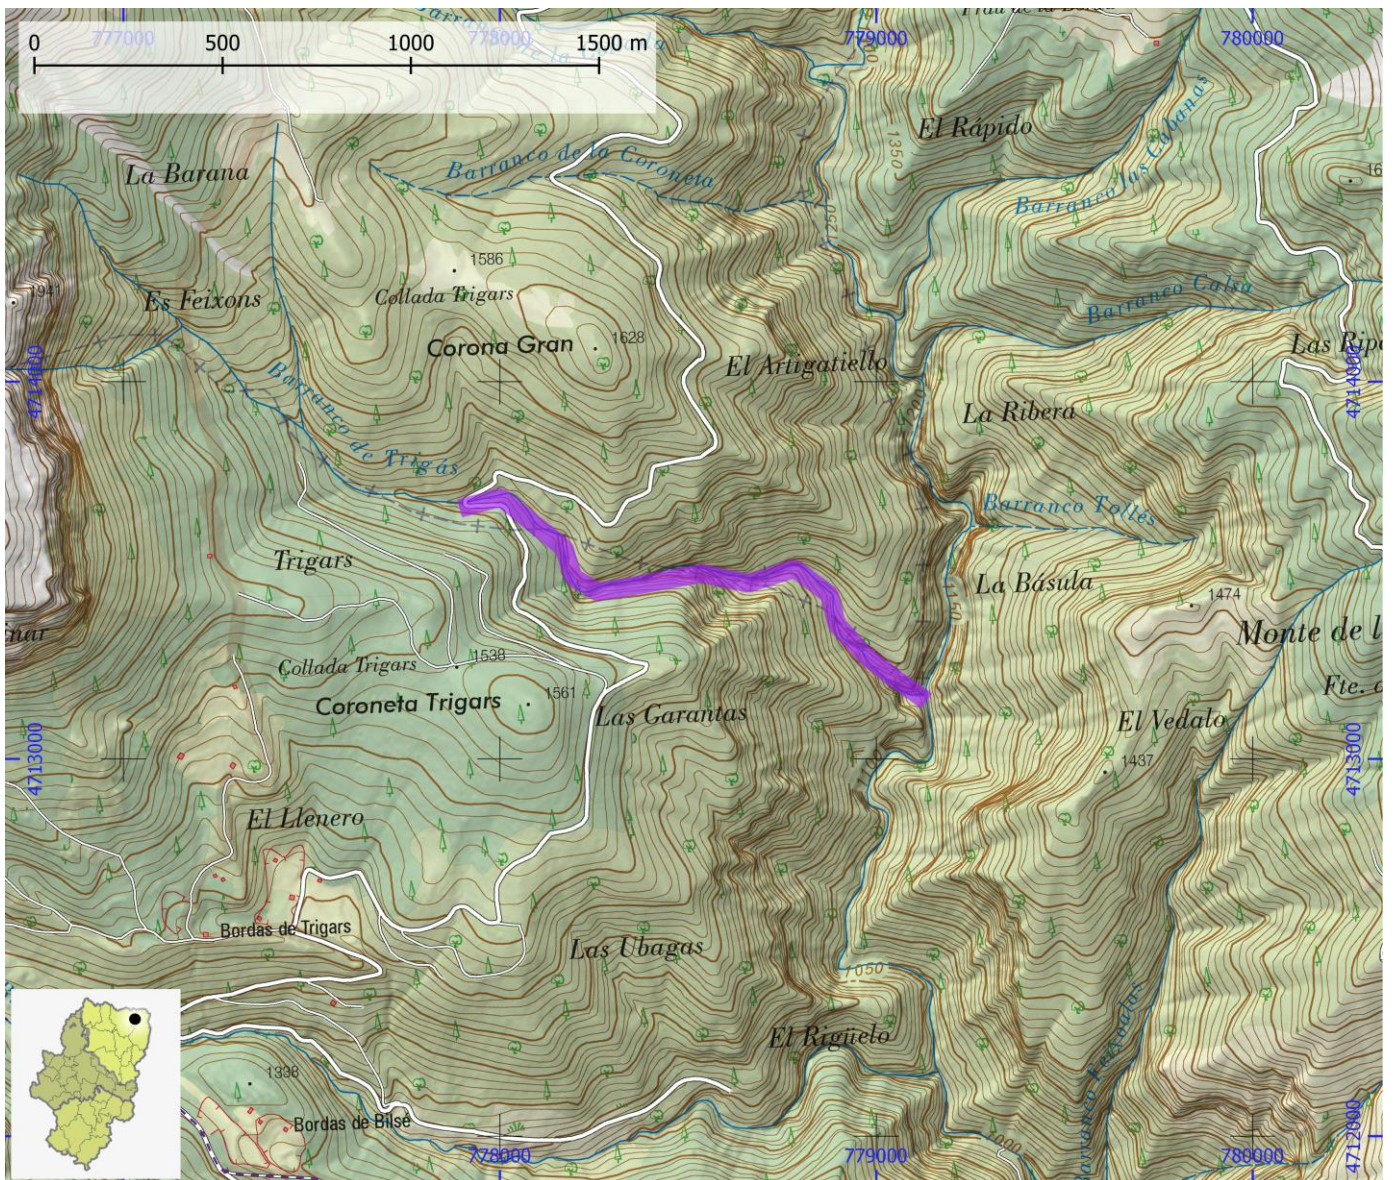

BARRANCOS

ID OMA

BCO065

NOMBRE Barranco de Trigas Superior

COMARCA Sobrarbe | La Ribagorza

PROVINCIA Huesca

INFORMACIÓN TÉCNICA

TIEMPO ACCESO	TIEMPO DESCENSO	TIEMPO REGRESO	TIEMPO TOTAL	LONGITUD (m)	DESNIVEL (m)	CUERDAS
2:00	3:00	0:30	5:30	1500	325	Si

CORRIENTE Aigüeta de Barbaruens

SUBCUENCA Esera

CUENCA Ebro

ENLACE WEB 1 <https://www.docuwiki.infobarrancos.es/doku.php?id=barrancos:huesca:trigas>

ENLACE WEB 2 <http://ropewiki.com/Trigas>