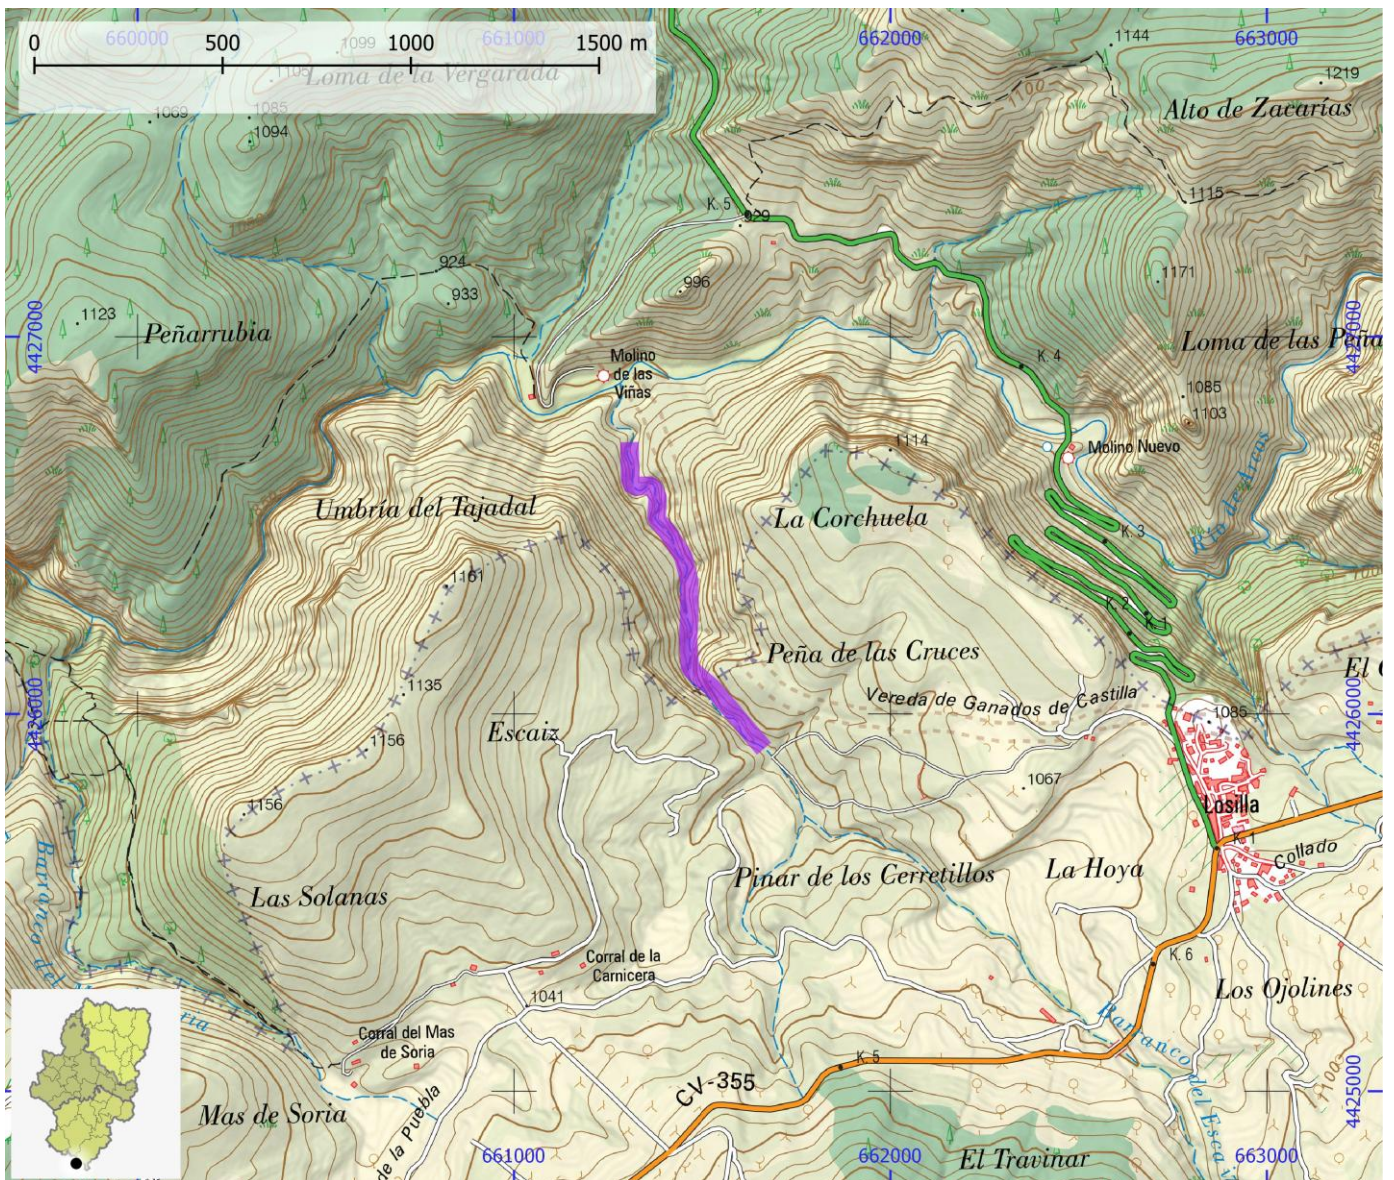

BARRANCOS

ID OMA

BCO165

NOMBRE Barranco de Escaiz

COMARCA Gúdar - Javalambre

PROVINCIA Teruel

INFORMACIÓN TÉCNICA

TIEMPO ACCESO	TIEMPO DESCENSO	TIEMPO REGRESO	TIEMPO TOTAL	LONGITUD (m)	DESNIVEL (m)	CUERDAS
0:30	1:30	1:00	3:00	900	125	Si

CORRIENTE Arcos

SUBCUENCA Turia o Guadalaviar

CUENCA Júcar

ENLACE WEB 1 <https://www.docuwiki.infobarrancos.es/doku.php?id=barrancos:teruel:escaiz>

ENLACE WEB 2