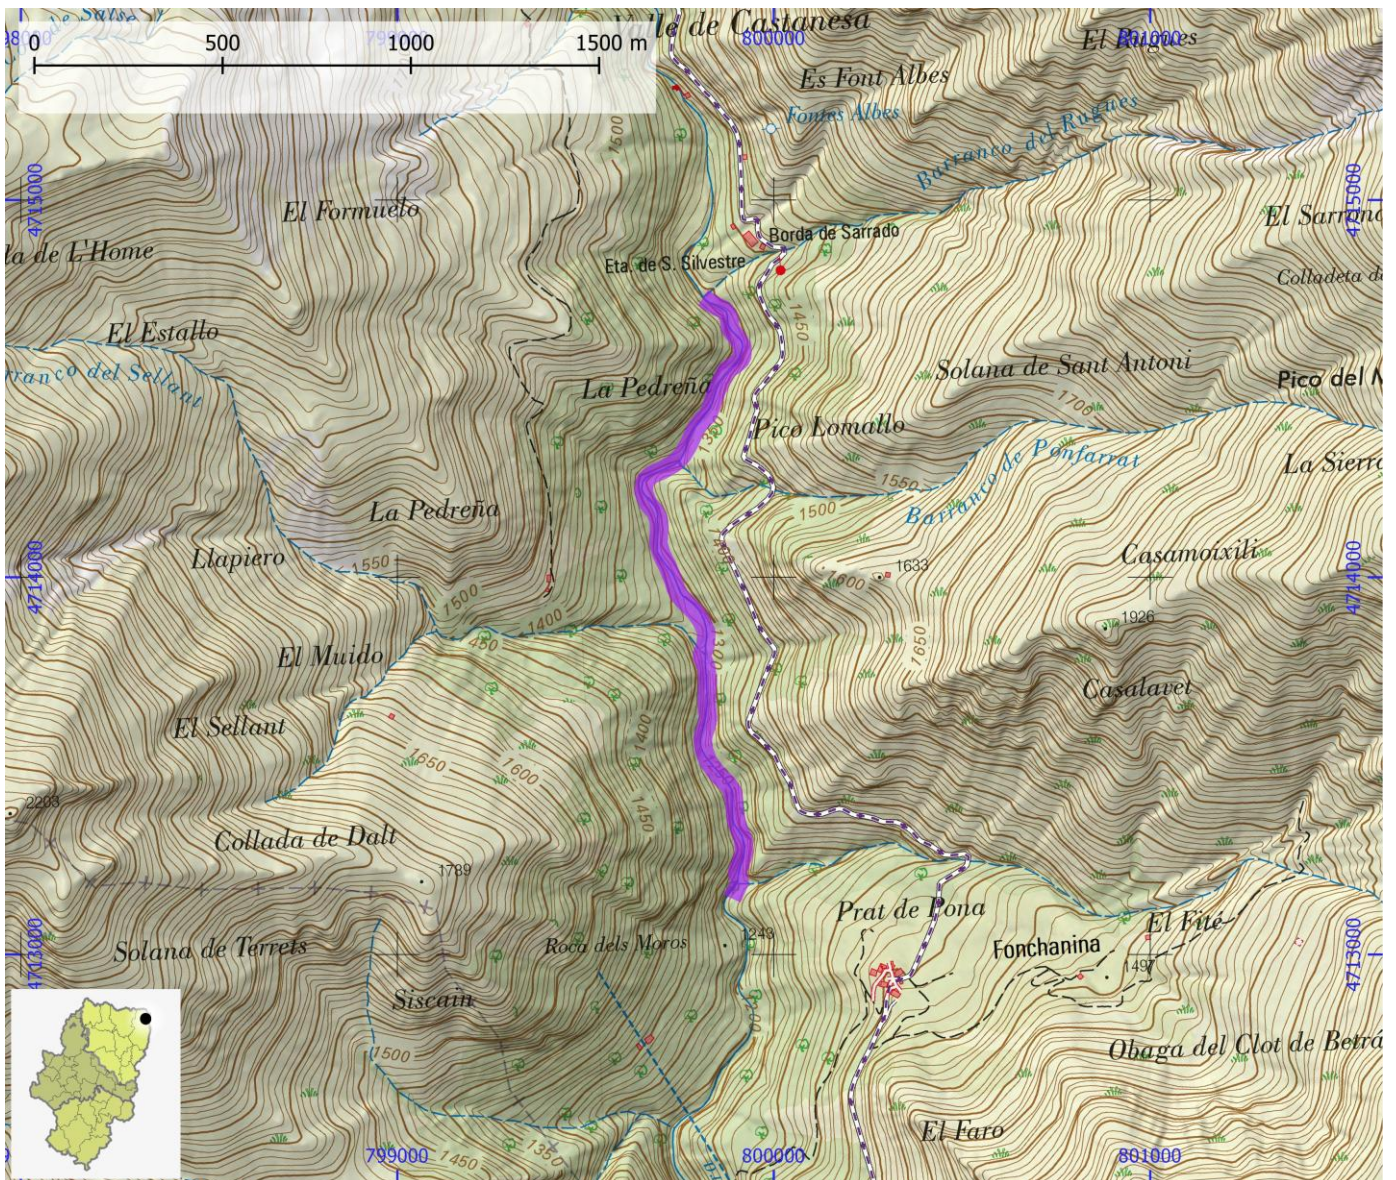

BARRANCOS

ID OMA

BCO118

NOMBRE Gargantas del río Baliera

COMARCA La Ribagorza

PROVINCIA Huesca

INFORMACIÓN TÉCNICA

TIEMPO ACCESO	TIEMPO DESCENSO	TIEMPO REGRESO	TIEMPO TOTAL	LONGITUD (m)	DESNIVEL (m)	CUERDAS
0:40	2:00	0:20	3:00	1800	125	Si

CORRIENTE Noguera Ribagorzana/ Baliera

SUBCUENCA Noguera Ribagorzana

CUENCA Ebro

ENLACE WEB 1 <https://www.docuwiki.infobarrancos.es/doku.php?id=barrancos:huesca:valiri>

ENLACE WEB 2 <http://ropewiki.com/Valiri>