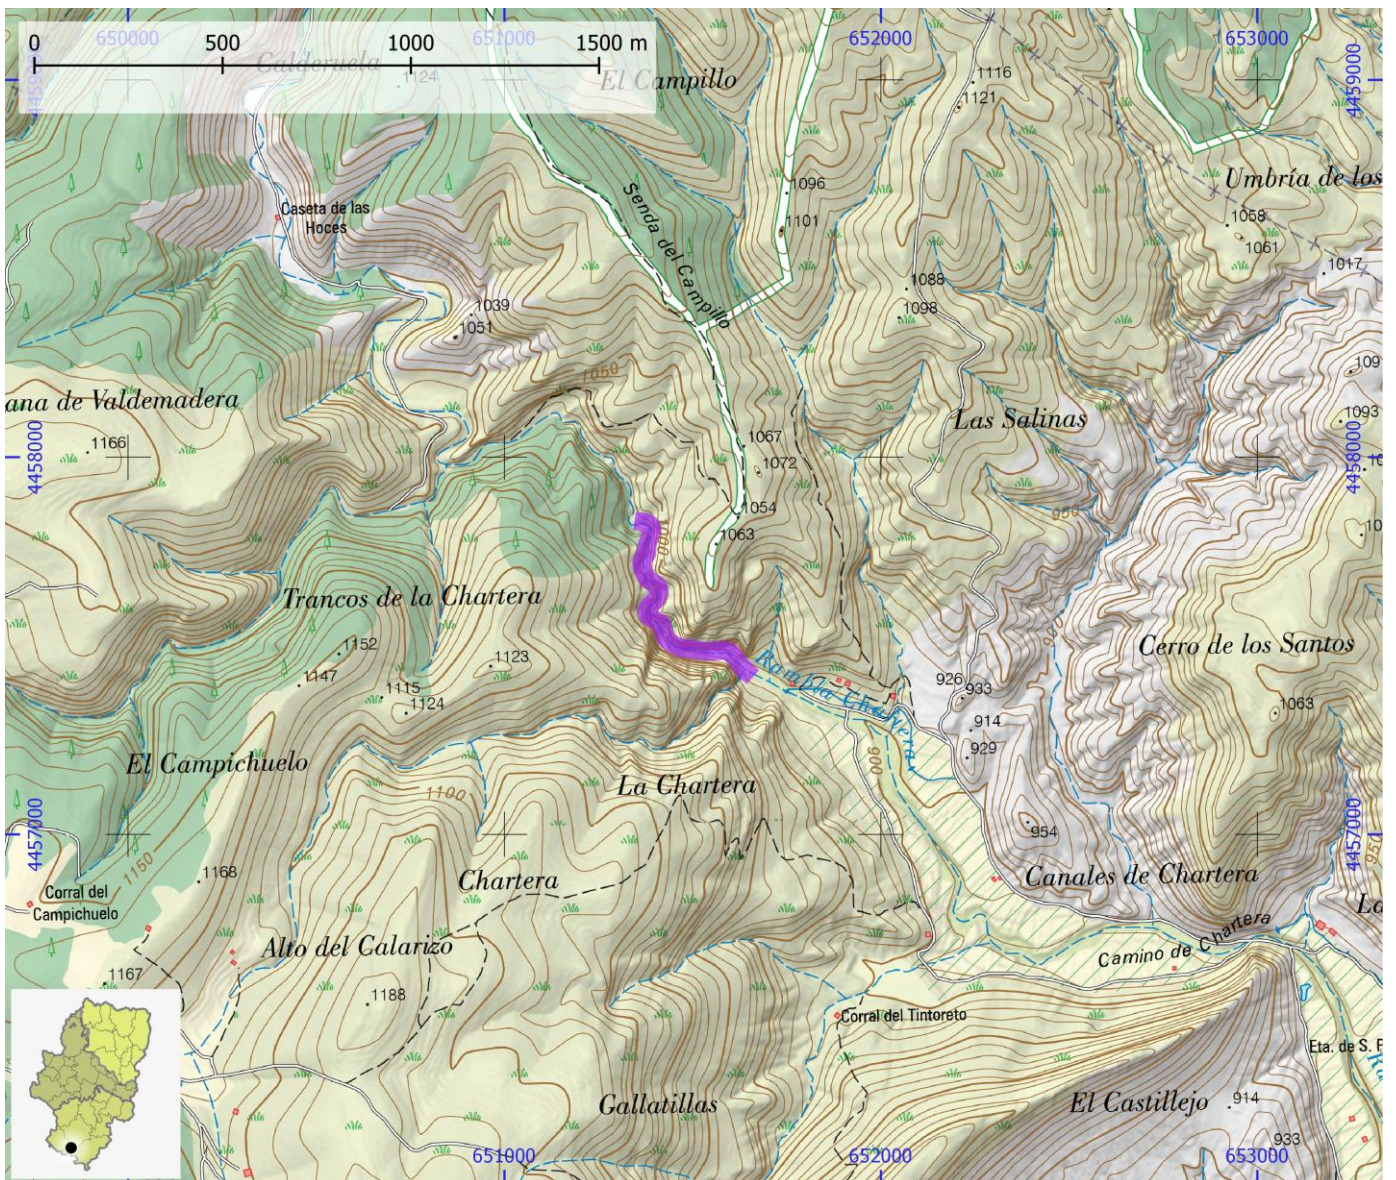

BARRANCOS

ID OMA

BCO161

NOMBRE Barranco El Tranco

COMARCA Comunidad de Teruel

PROVINCIA Teruel

INFORMACIÓN TÉCNICA

TIEMPO ACCESO	TIEMPO DESCENSO	TIEMPO REGRESO	TIEMPO TOTAL	LONGITUD (m)	DESNIVEL (m)	CUERDAS
2:00	1:30	0:00	3:30	600	50	Si

CORRIENTE Turia

SUBCUENCA Turia o Guadalaviar

CUENCA Júcar

ENLACE WEB 1 <https://www.docuwiki.infobarrancos.es/doku.php?id=barrancos:teruel:tranco>

ENLACE WEB 2 <http://ropewiki.com/Tranco>