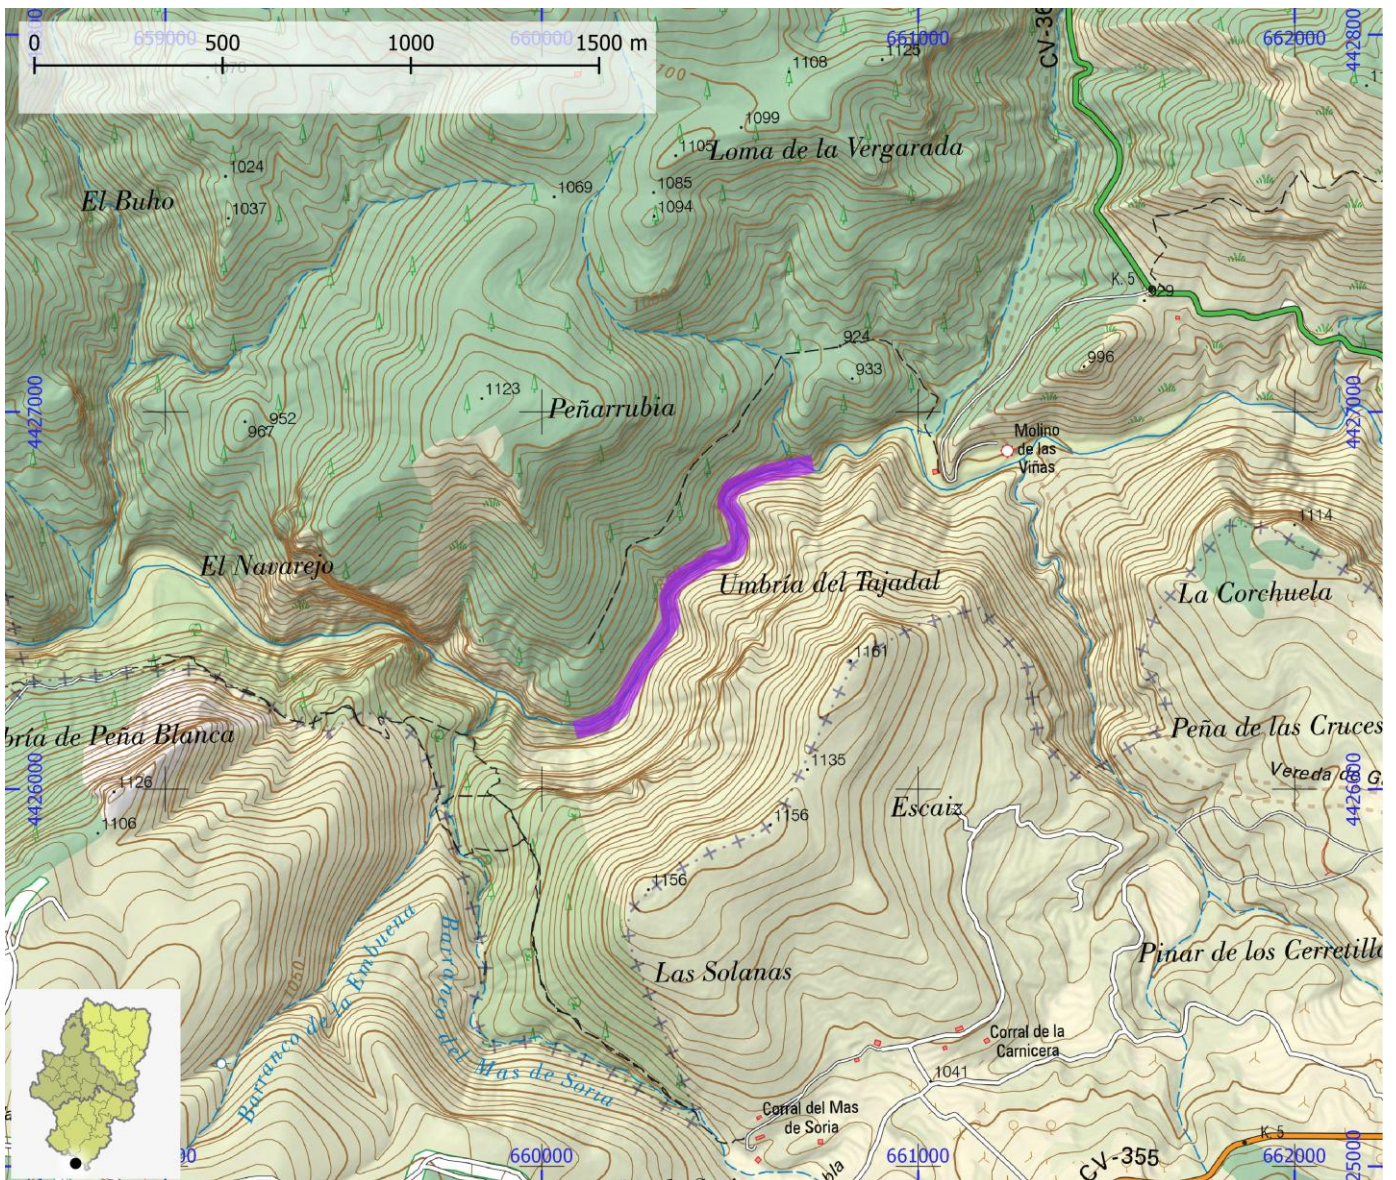

BARRANCOS

ID OMA

BCO160

NOMBRE Barranco Las Torcas

COMARCA Gúdar - Javalambre

PROVINCIA Teruel

INFORMACIÓN TÉCNICA

TIEMPO ACCESO	TIEMPO DESCENSO	TIEMPO REGRESO	TIEMPO TOTAL	LONGITUD (m)	DESNIVEL (m)	CUERDAS
0:15	0:45	1:00	2:00	1100	50	No

CORRIENTE Arcos

SUBCUENCA Turia o Guadalaviar

CUENCA Júcar

ENLACE WEB 1 <https://www.docuwiki.infobarrancos.es/doku.php?id=barrancos:teruel:las_torcas>

ENLACE WEB 2 <http://ropewiki.com/Torcas>