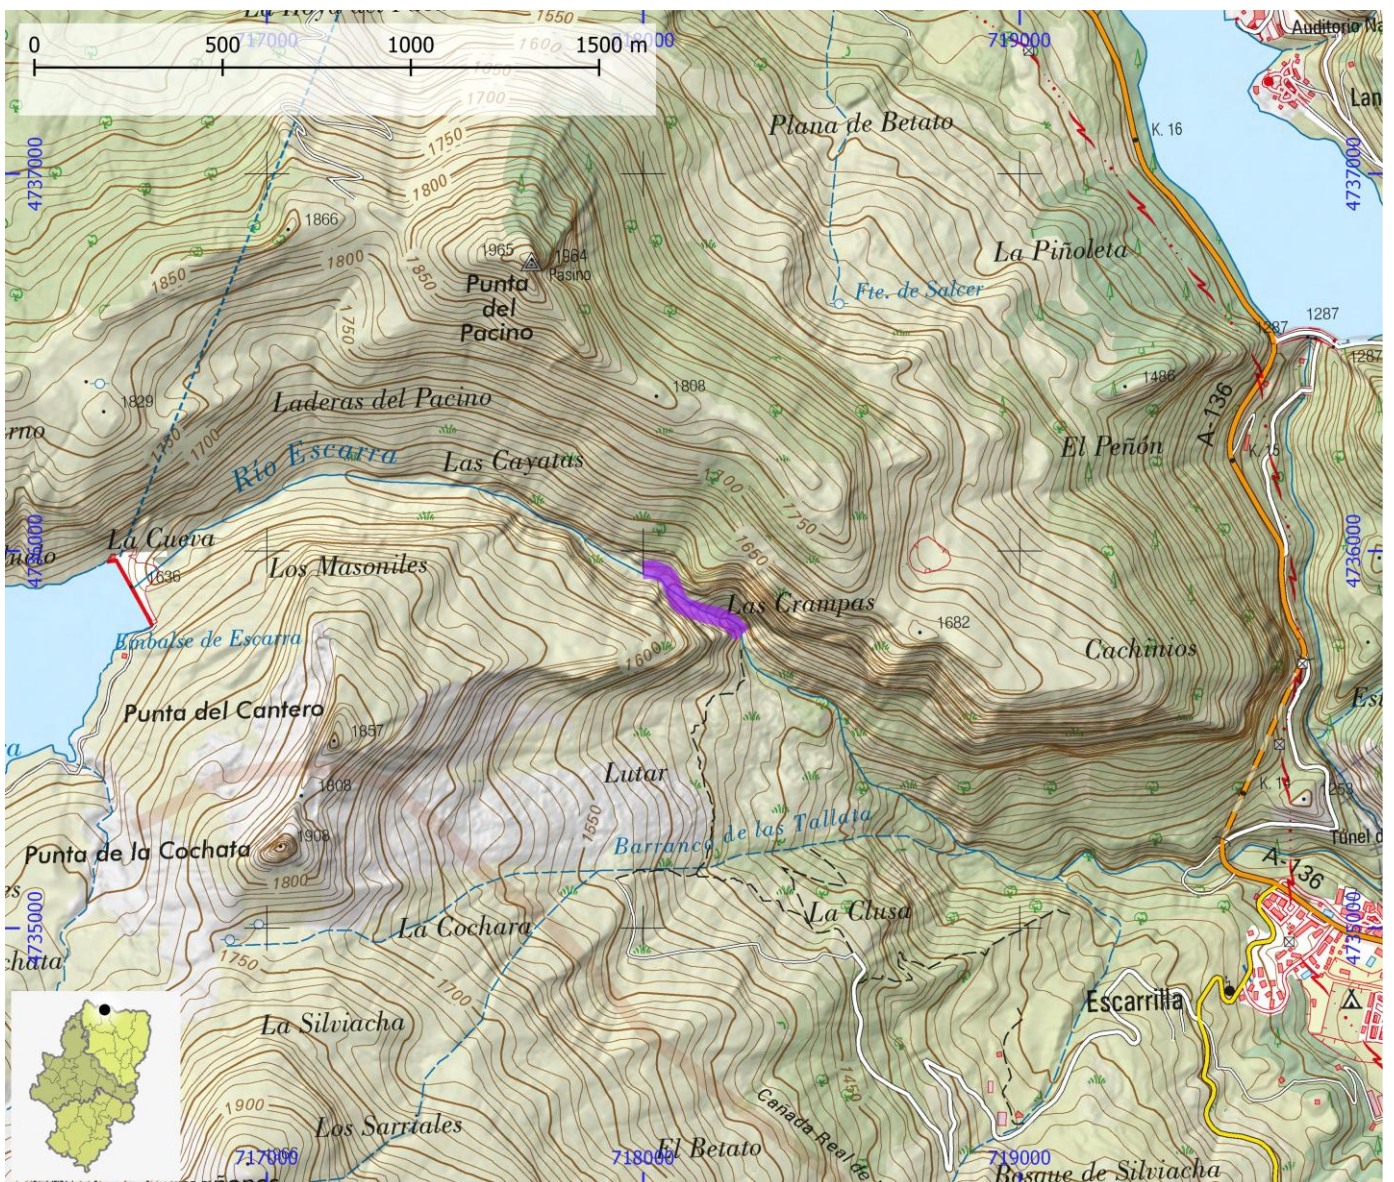

TIEMPO ACCESO	TIEMPO DESCENSO	TIEMPO REGRESO	TIEMPO TOTAL	LONGITUD (m)	DESNIVEL (m)	CUERDAS
2:00	3:00	0:20	5:20	300	75	Si

CORRIENTE Gállego

SUBCUENCA Gállego

CUENCA Ebro

ENLACE WEB 1

ENLACE WEB 2 <http://ropewiki.com/Escarra>