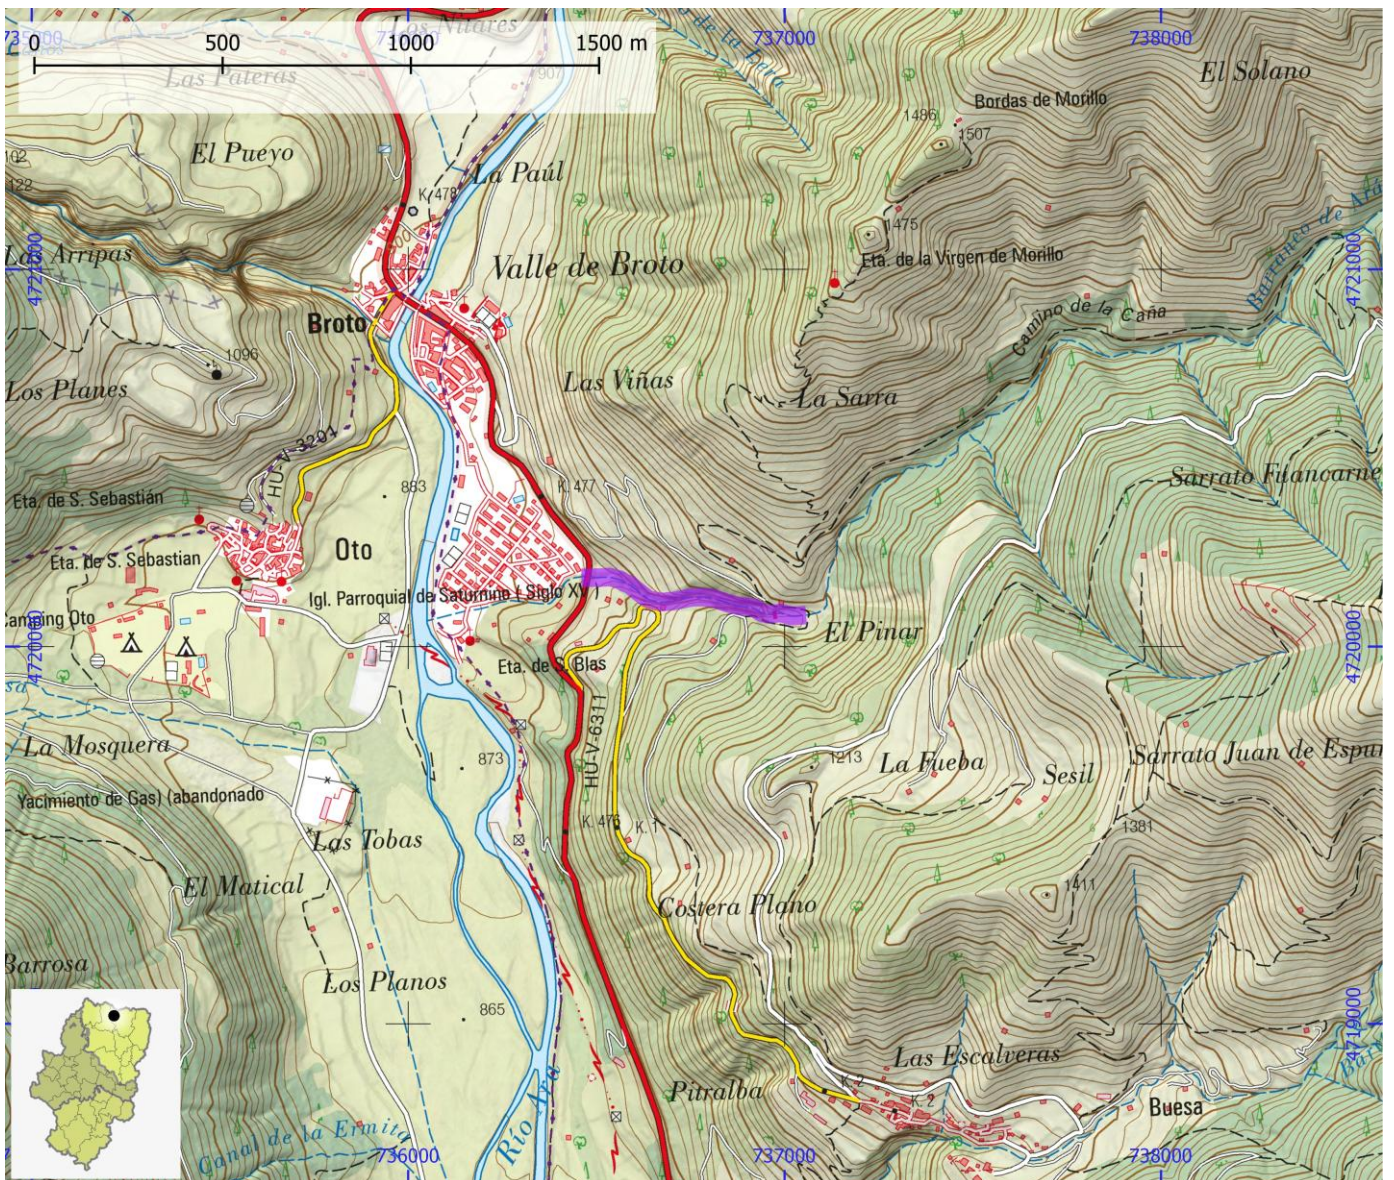

BARRANCOS

ID OMA

BCO040

NOMBRE Barranco del Furco

COMARCA Sobrarbe

PROVINCIA Huesca

INFORMACIÓN TÉCNICA

TIEMPO ACCESO	TIEMPO DESCENSO	TIEMPO REGRESO	TIEMPO TOTAL	LONGITUD (m)	DESNIVEL (m)	CUERDAS
0:40	1:15	0:00	1:55	600	110	Si

CORRIENTE Torla-Broto / Ara

SUBCUENCA Cinca

CUENCA Ebro

ENLACE WEB 1 <https://www.docuwiki.infobarrancos.es/doku.php?id=barrancos:huesca:furco>

ENLACE WEB 2 <http://ropewiki.com/Furco>