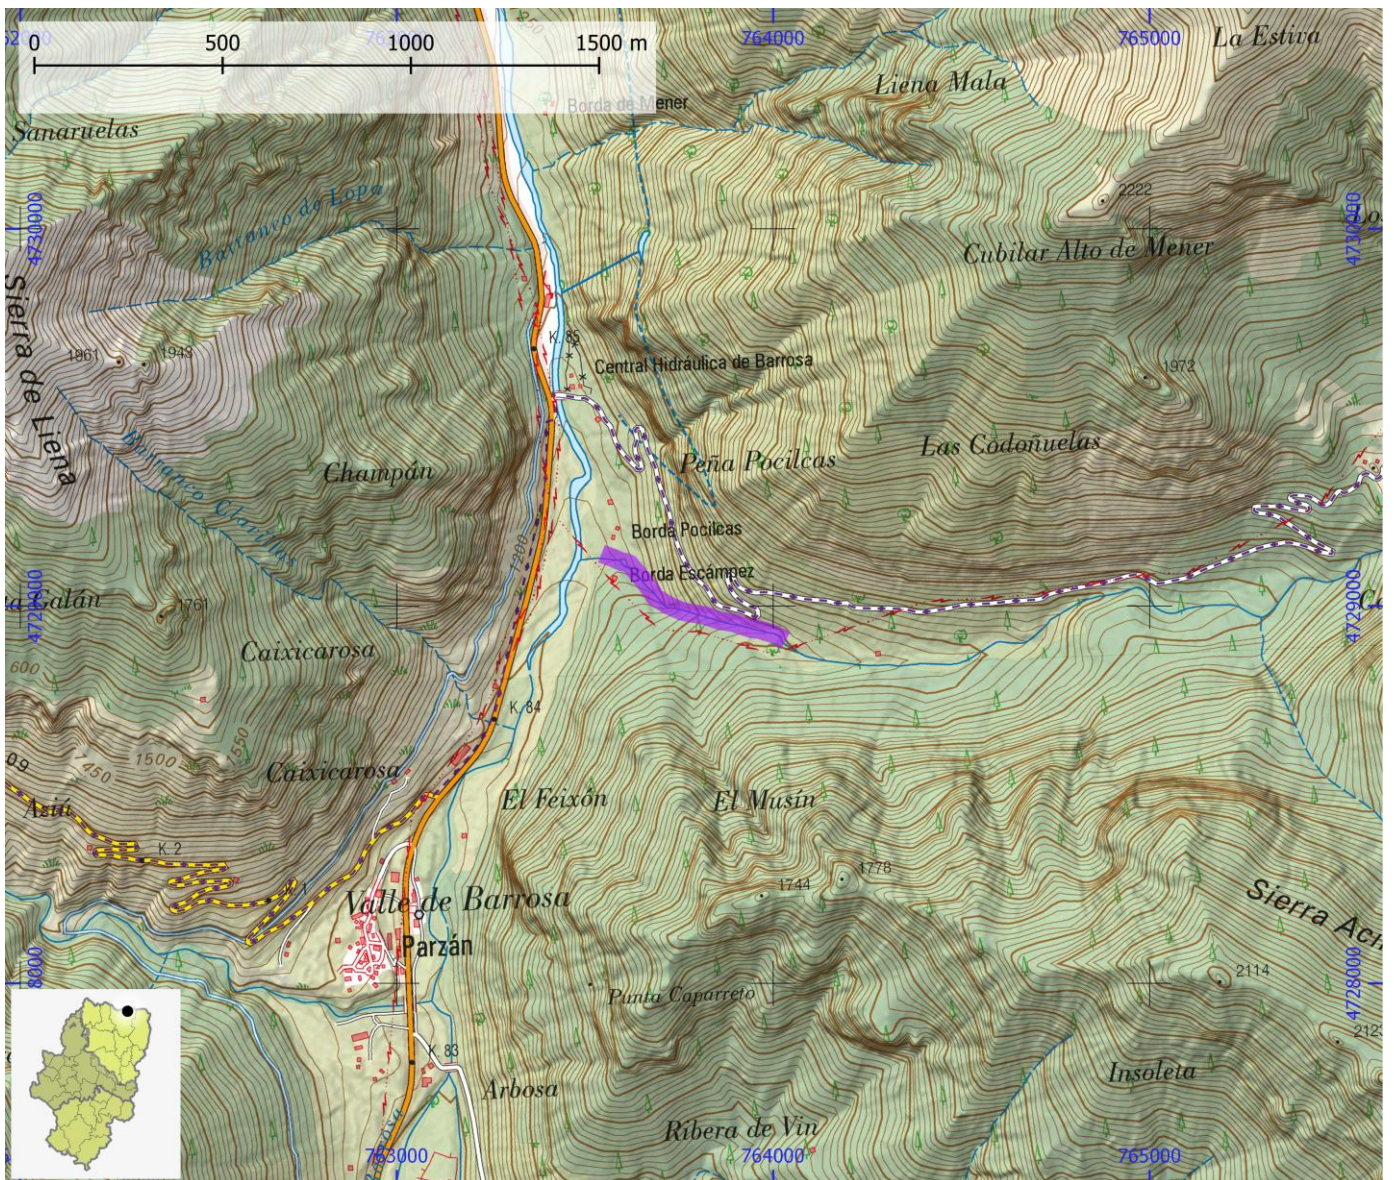

BARRANCOS

ID OMA

BCO057

NOMBRE Barranco de Ordiceto

COMARCA Sobrarbe

PROVINCIA Huesca

INFORMACIÓN TÉCNICA

TIEMPO ACCESO	TIEMPO DESCENSO	TIEMPO REGRESO	TIEMPO TOTAL	LONGITUD (m)	DESNIVEL (m)	CUERDAS
0:25	1:30	0:05	2:00	500	135	Si

CORRIENTE Barrosa

SUBCUENCA Cinca

CUENCA Ebro

ENLACE WEB 1 <https://www.docuwiki.infobarrancos.es/doku.php?id=barrancos:huesca:ordiceto>

ENLACE WEB 2 <http://ropewiki.com/Ordiceto>