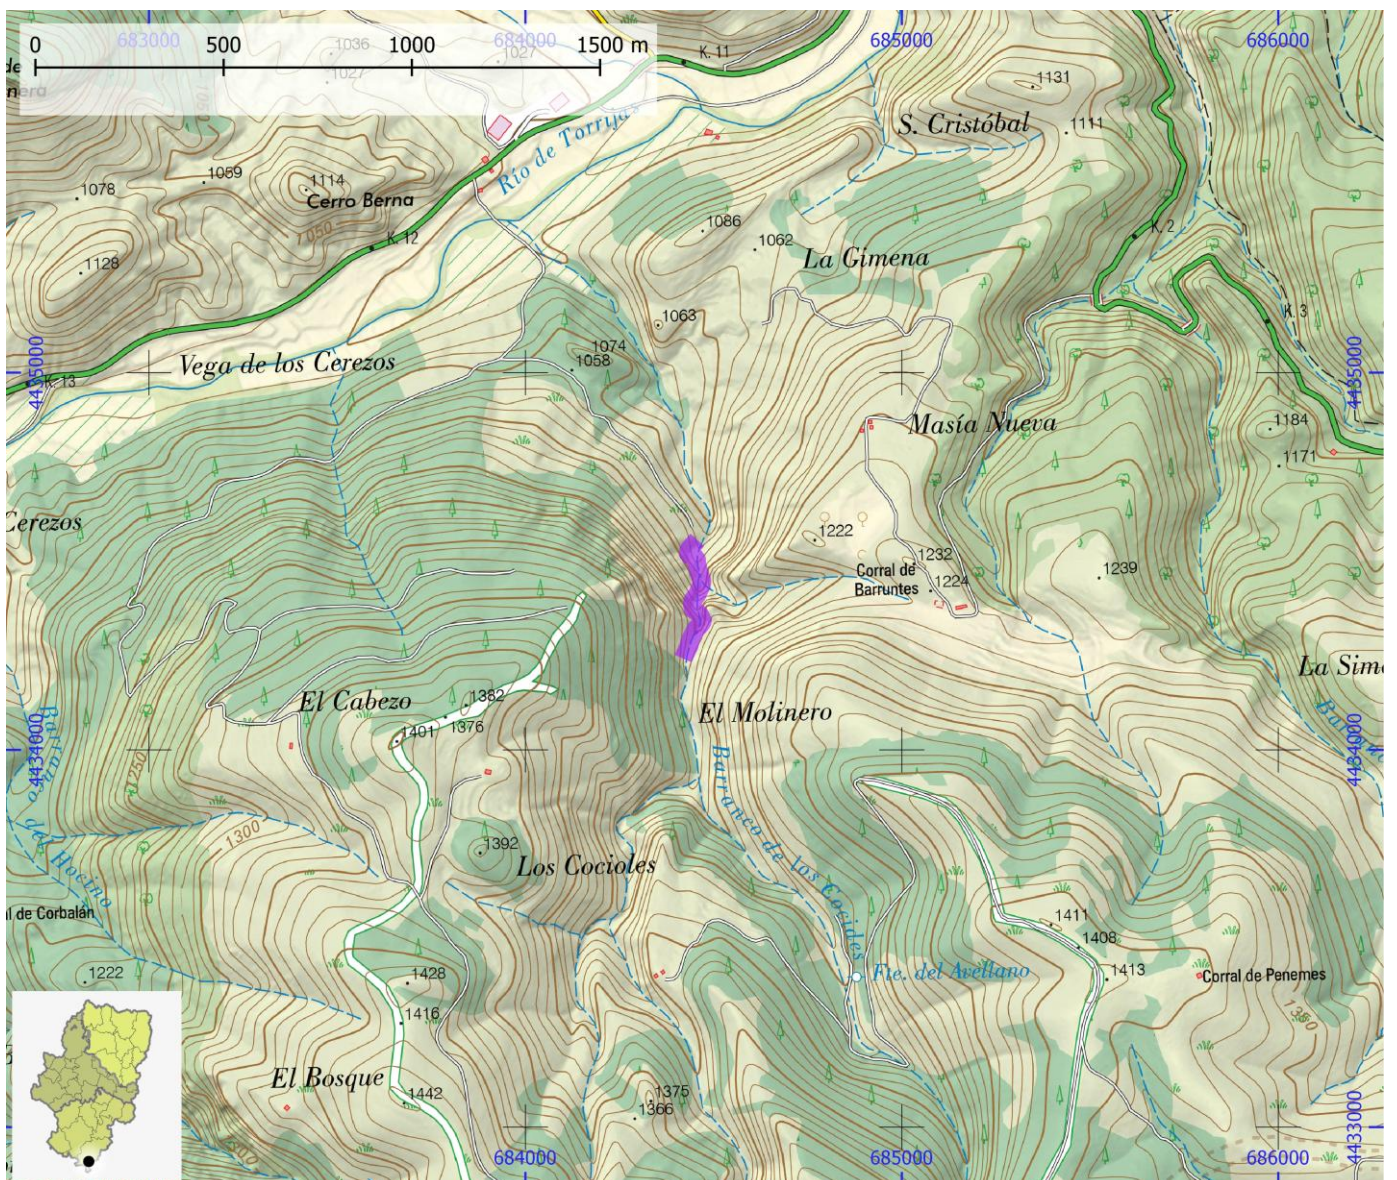

BARRANCOS

ID OMA

BCO158

NOMBRE Barranco de los Cocioles

COMARCA Gúdar - Javalambre

PROVINCIA Teruel

INFORMACIÓN TÉCNICA

TIEMPO ACCESO	TIEMPO DESCENSO	TIEMPO REGRESO	TIEMPO TOTAL	LONGITUD (m)	DESNIVEL (m)	CUERDAS
1:10	1:30	0:30	3:10	300	85	Si

CORRIENTE Torrijas

SUBCUENCA Mijares

CUENCA Júcar

ENLACE WEB 1 <https://www.docuwiki.infobarrancos.es/doku.php?id=barrancos:teruel:cocioles>

ENLACE WEB 2 <http://ropewiki.com/Cocioles>