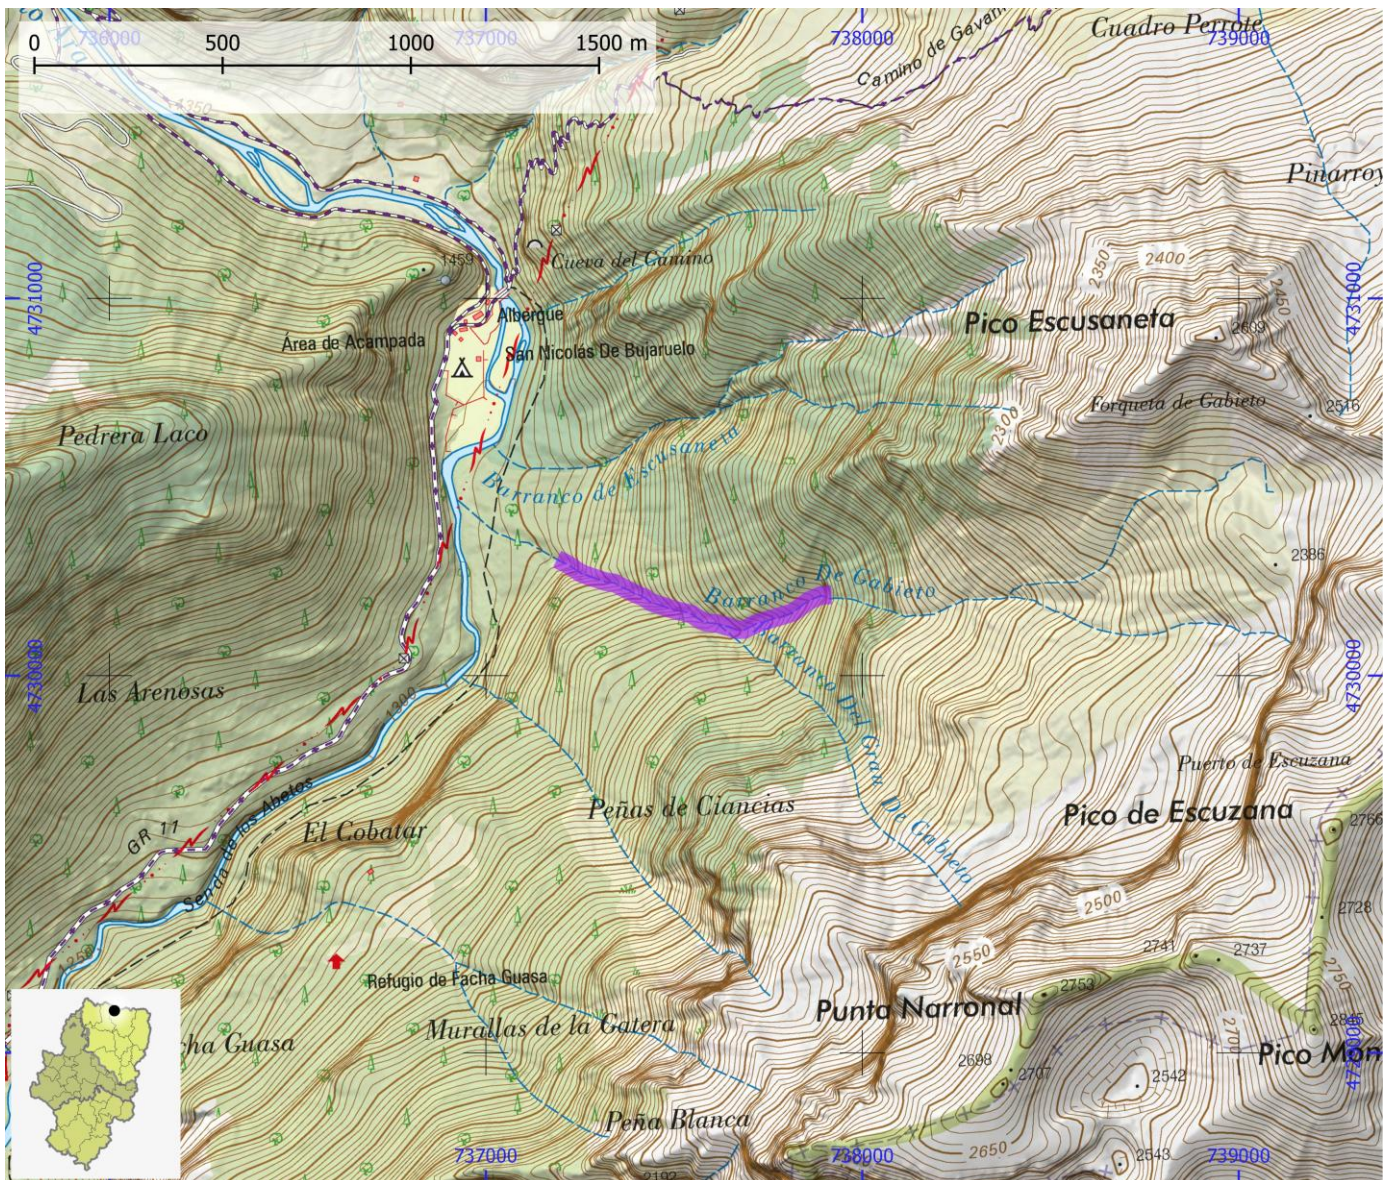

BARRANCOS

ID OMA

BCO053

NOMBRE Barranco Gabieto

COMARCA Sobrarbe

PROVINCIA Huesca

INFORMACIÓN TÉCNICA

TIEMPO ACCESO	TIEMPO DESCENSO	TIEMPO REGRESO	TIEMPO TOTAL	LONGITUD (m)	DESNIVEL (m)	CUERDAS
1:30	3:30	0:15	5:15	700	345	Si

CORRIENTE Bujaruelo / Ara

SUBCUENCA Cinca

CUENCA Ebro

ENLACE WEB 1

ENLACE WEB 2 <http://ropewiki.com/Gabieto>