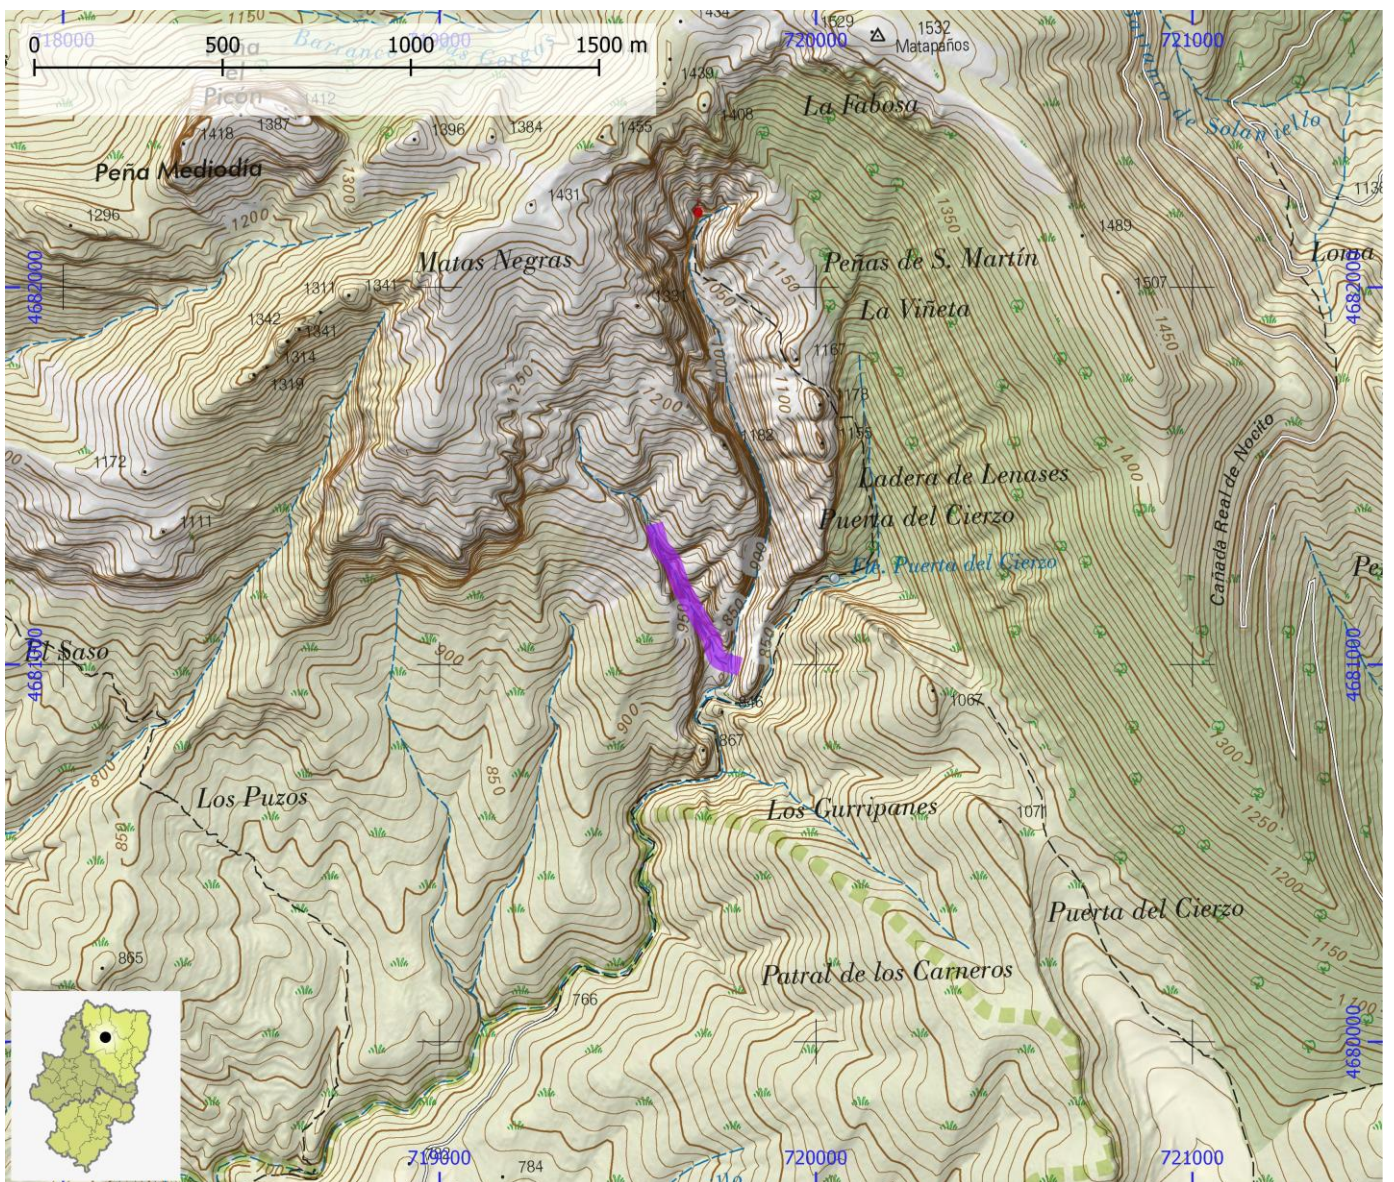

BARRANCOS

ID OMA

BCO077

NOMBRE Barranco de Lenases

COMARCA Hoya de Huesca / Plana de Uesca

PROVINCIA Huesca

INFORMACIÓN TÉCNICA

TIEMPO ACCESO	TIEMPO DESCENSO	TIEMPO REGRESO	TIEMPO TOTAL	LONGITUD (m)	DESNIVEL (m)	CUERDAS
1:15	4:00	0:30	5:45	400	190	Si

CORRIENTE Flumen

SUBCUENCA Flumen

CUENCA Ebro

ENLACE WEB 1 <https://www.docuwiki.infobarrancos.es/doku.php?id=barrancos:huesca:lenases>

ENLACE WEB 2 <http://ropewiki.com/Lenases>