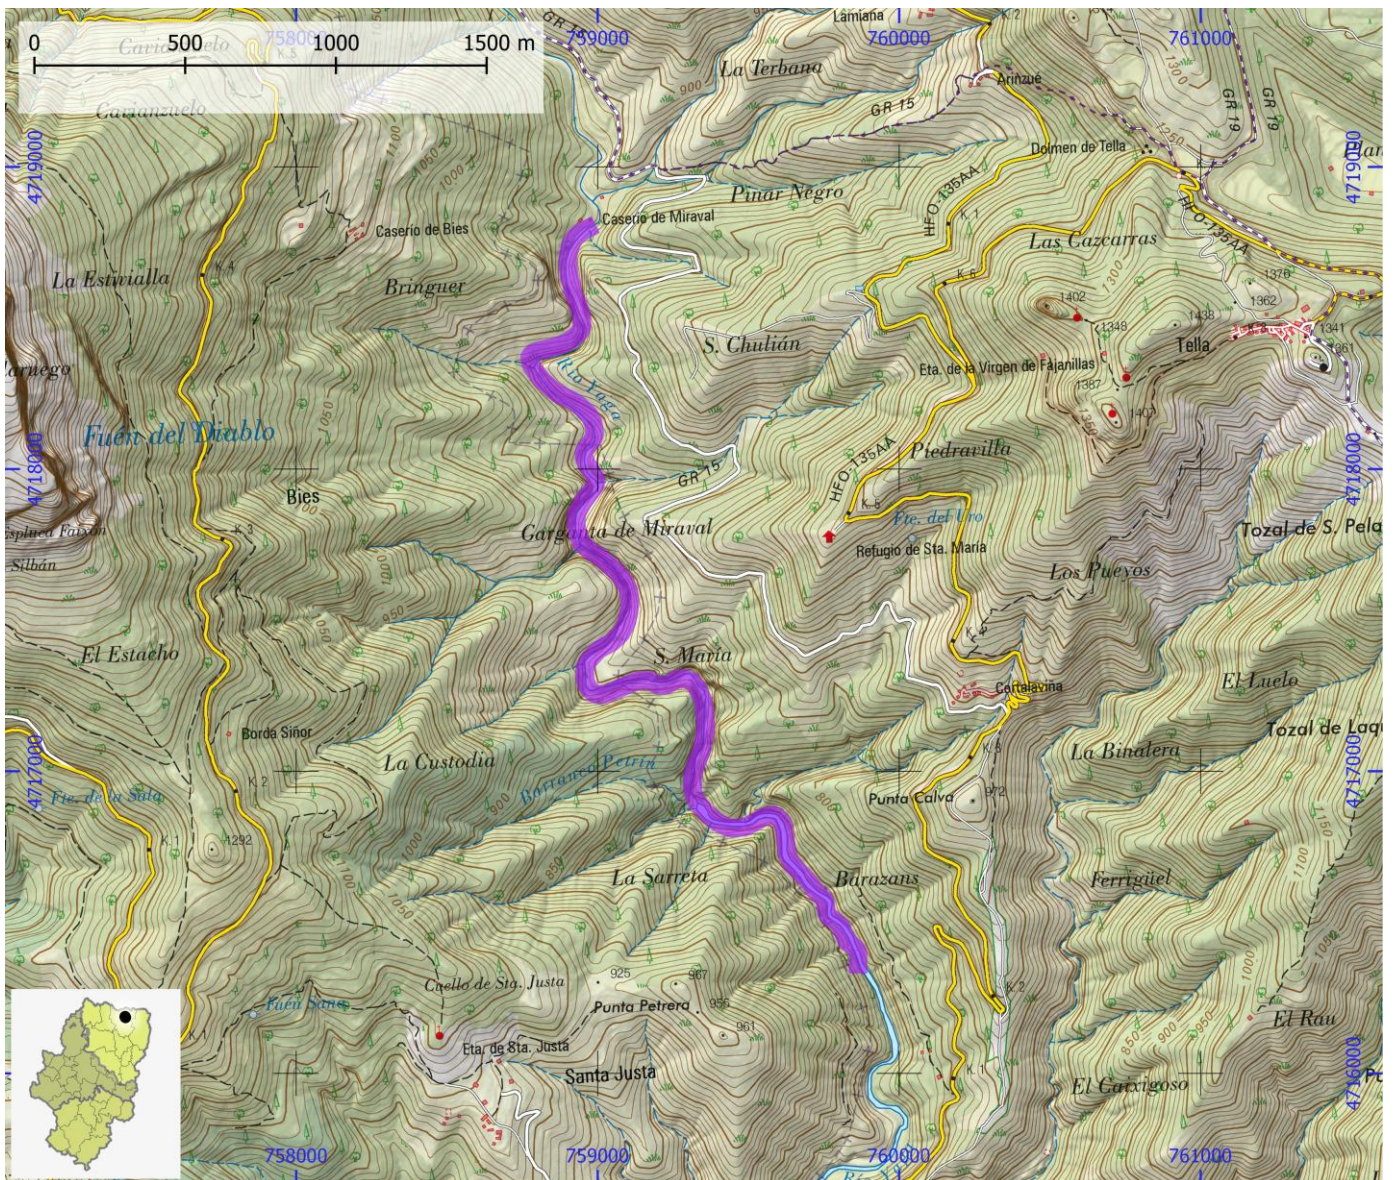

BARRANCOS

ID OMA

BCO055

NOMBRE Garganta de Miraval

COMARCA Sobrarbe

PROVINCIA Huesca

INFORMACIÓN TÉCNICA

TIEMPO ACCESO	TIEMPO DESCENSO	TIEMPO REGRESO	TIEMPO TOTAL	LONGITUD (m)	DESNIVEL (m)	CUERDAS
0:00	4:00	0:05	4:05	3600	165	Si

CORRIENTE Yaga

SUBCUENCA Cinca

CUENCA Ebro

ENLACE WEB 1 <https://www.docuwiki.infobarrancos.es/doku.php?id=barrancos:huesca:mirabal&sl[]=miraval>

ENLACE WEB 2