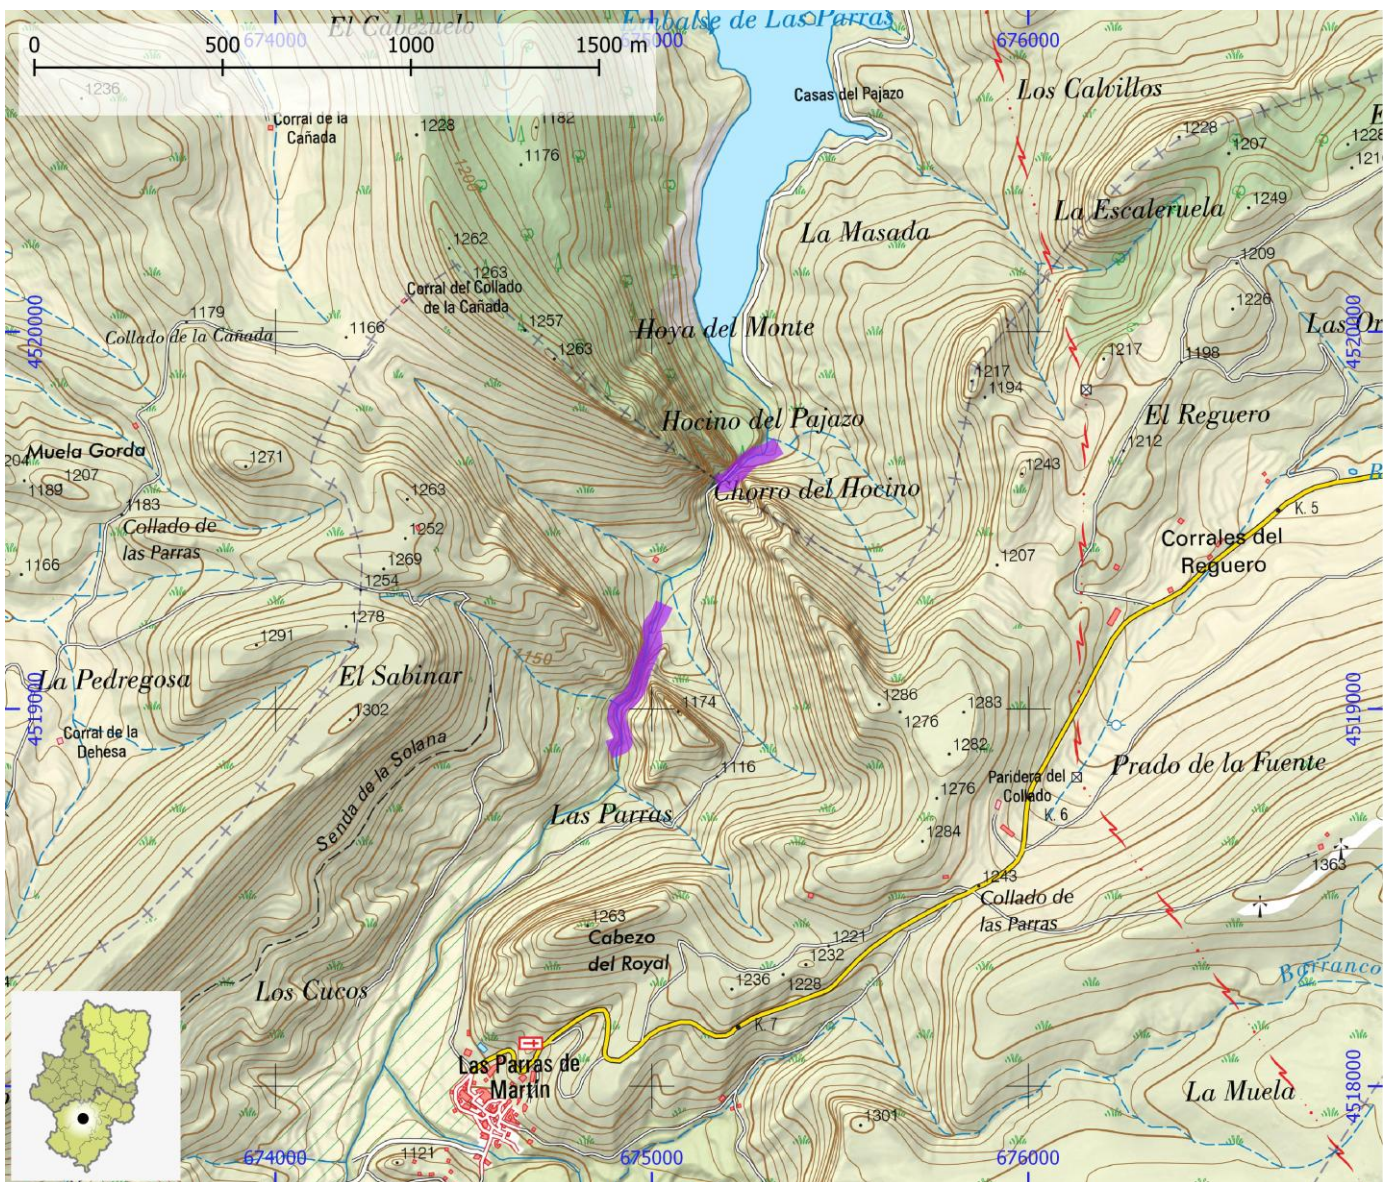

BARRANCOS

ID OMA

BCO144

NOMBRE Pozo de las palomas Río de las Parras

COMARCA Cuencas Mineras

PROVINCIA Teruel

INFORMACIÓN TÉCNICA

TIEMPO ACCESO	TIEMPO DESCENSO	TIEMPO REGRESO	TIEMPO TOTAL	LONGITUD (m)	DESNIVEL (m)	CUERDAS
0:30	2:00	0:30	3:00	600	65	Si

CORRIENTE Parras

SUBCUENCA Martín

CUENCA Ebro

ENLACE WEB 1 <https://www.docuwiki.infobarrancos.es/doku.php?>

ENLACE WEB 2 <http://ropewiki.com/Pozo_Palomas>