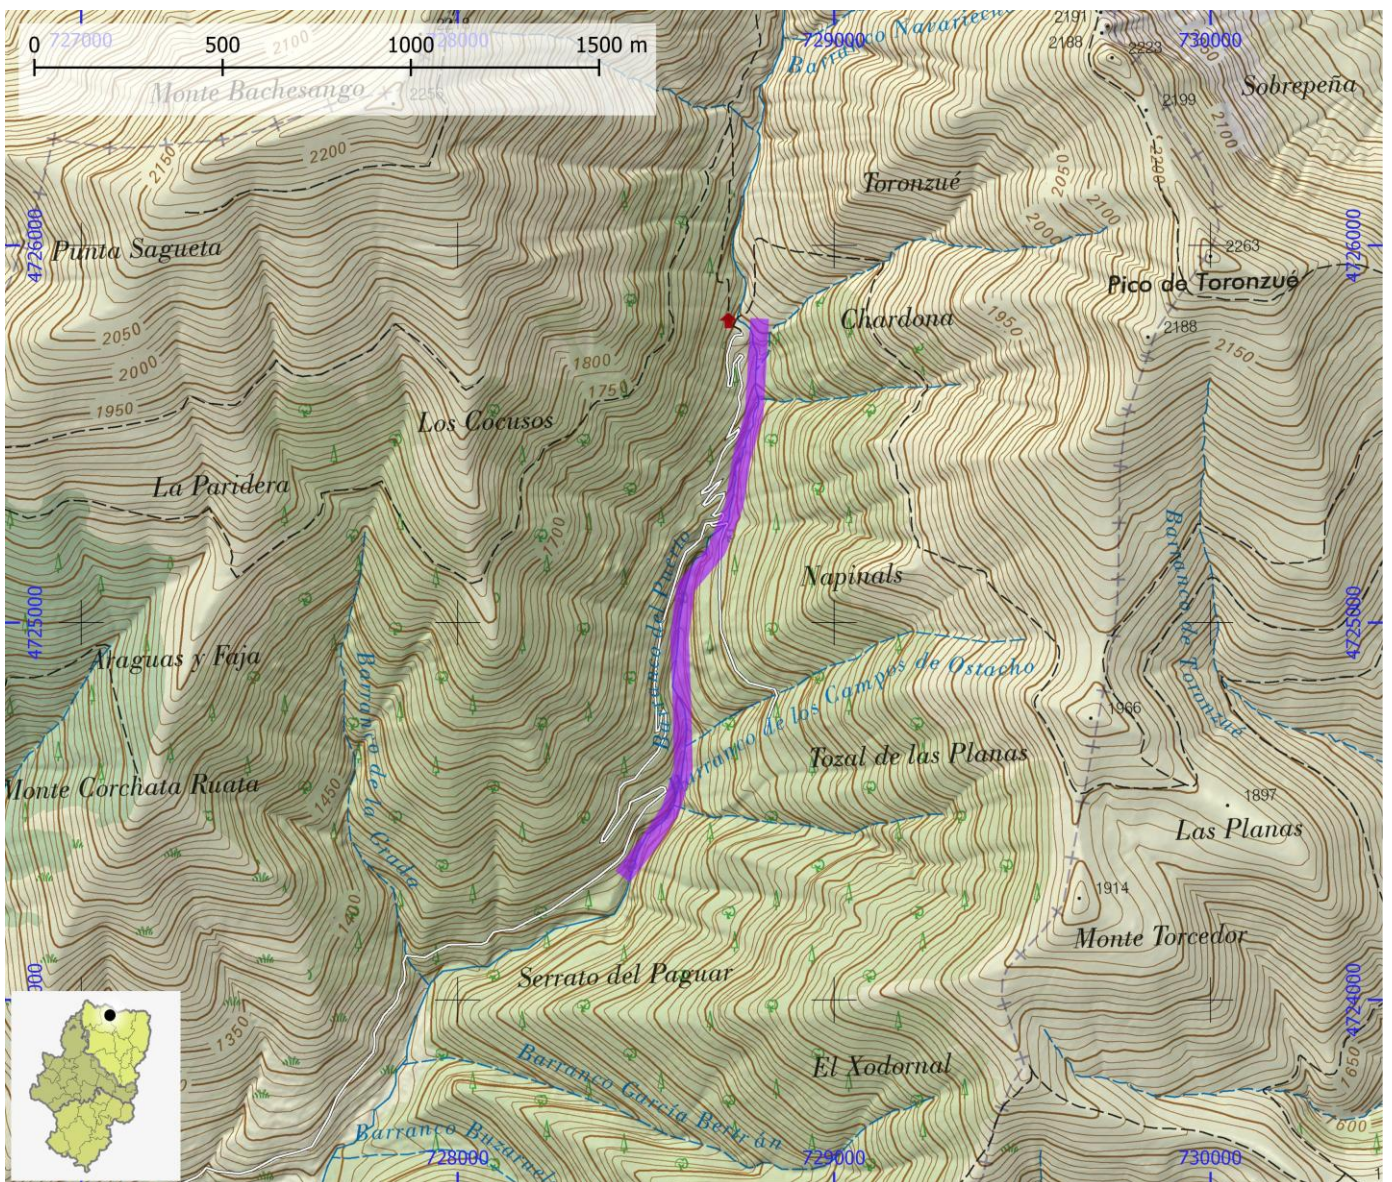

BARRANCOS

ID OMA

BCO090

NOMBRE Barranco de Sía

COMARCA Alto Gállego

PROVINCIA Huesca

INFORMACIÓN TÉCNICA

TIEMPO ACCESO	TIEMPO DESCENSO	TIEMPO REGRESO	TIEMPO TOTAL	LONGITUD (m)	DESNIVEL (m)	CUERDAS
0:50	3:00	0:10	4:00	1500	290	Si

CORRIENTE Sía

SUBCUENCA Gállego

CUENCA Ebro

ENLACE WEB 1 <https://www.docuwiki.infobarrancos.es/doku.php?id=barrancos:huesca:sia>

ENLACE WEB 2 <http://ropewiki.com/Puerto>