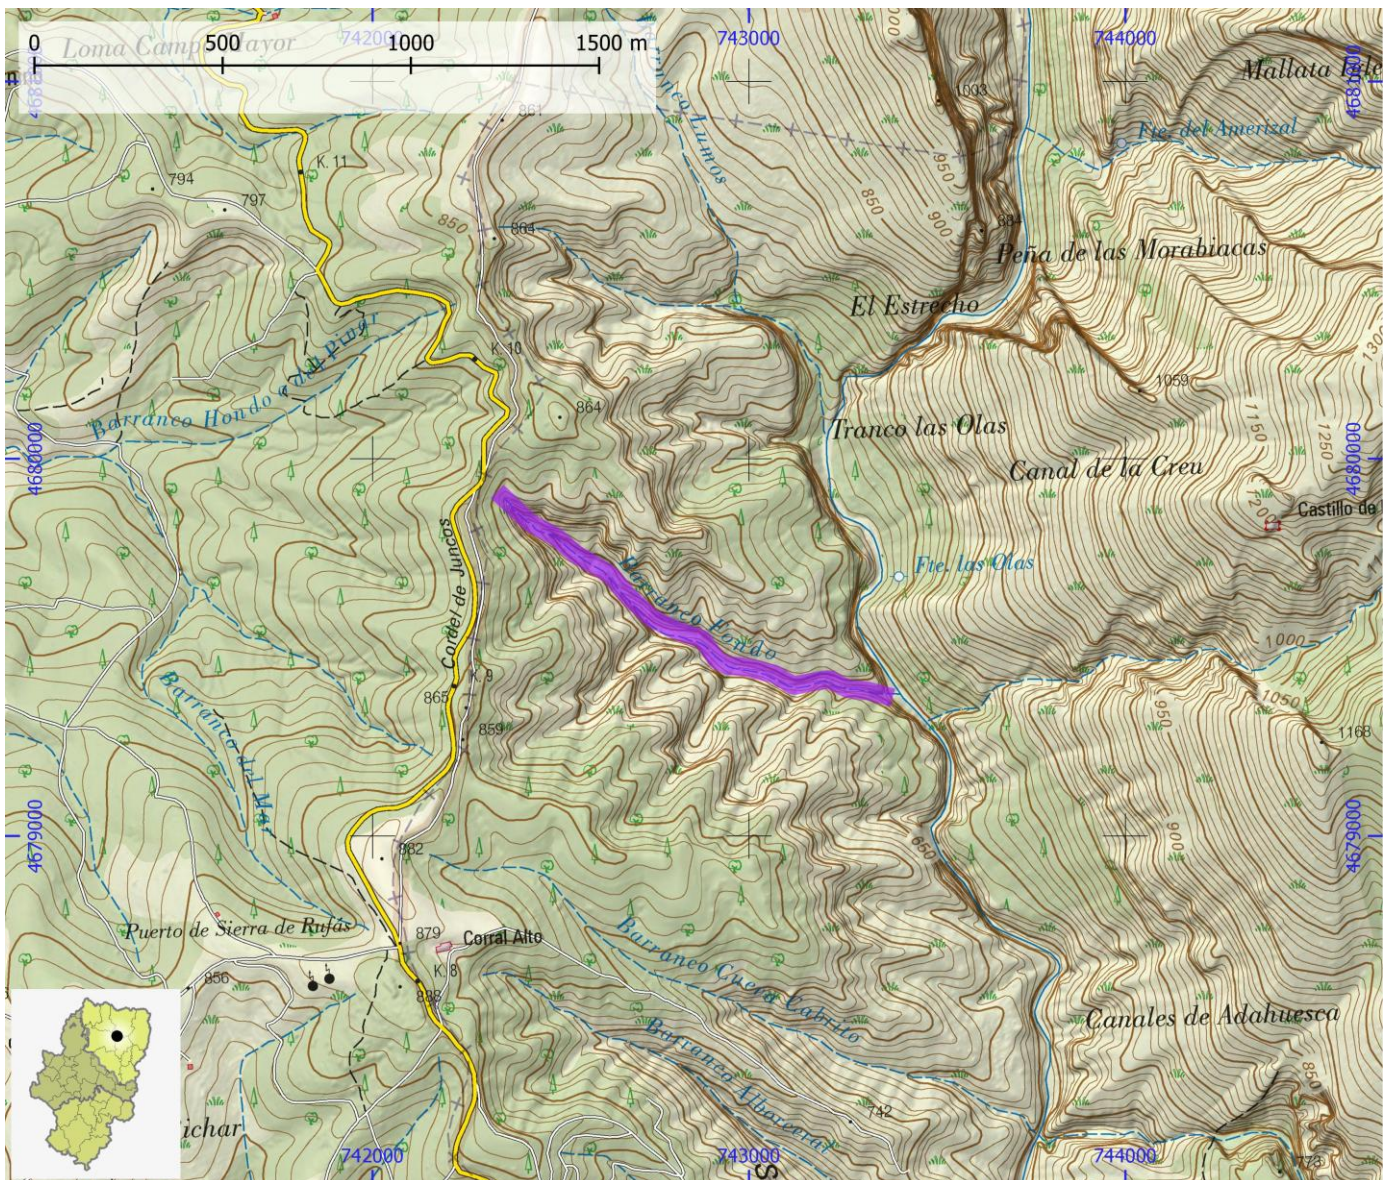

ENLACE WEB 2 [http://ropewiki.com/Fondo_\(Guara\)](http://ropewiki.com/Fondo_(Guara))

BARRANCOS

ID OMA

BCO014

NOMBRE Barranco de Cueva Cabrito

COMARCA Somontano de Barbastro

PROVINCIA Huesca

INFORMACIÓN TÉCNICA