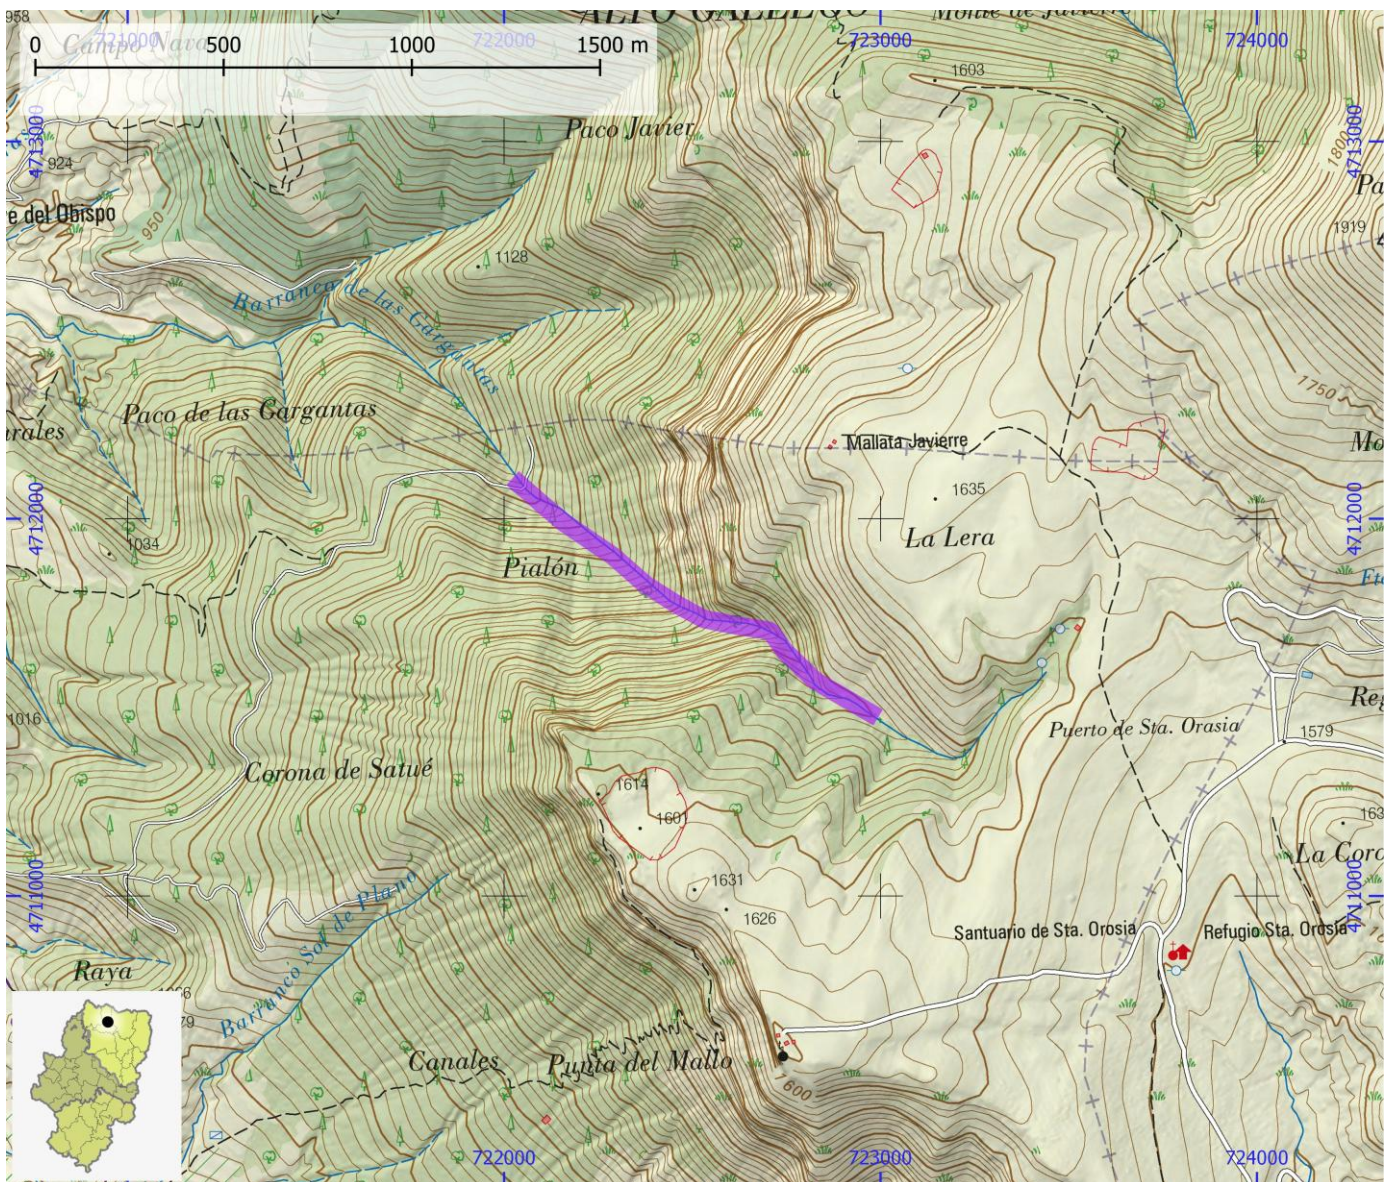

BARRANCOS

ID OMA

BCO092

NOMBRE Barranco As Gargantas

COMARCA Alto Gállego

PROVINCIA Huesca

INFORMACIÓN TÉCNICA

TIEMPO ACCESO	TIEMPO DESCENSO	TIEMPO REGRESO	TIEMPO TOTAL	LONGITUD (m)	DESNIVEL (m)	CUERDAS
1:30	3:00	0:30	5:00	1100	420	Si

CORRIENTE Gállego

SUBCUENCA Gállego

CUENCA Ebro

ENLACE WEB 1 <https://www.docuwiki.infobarrancos.es/doku.php?id=barrancos:huesca:as_gargantas>

ENLACE WEB 2