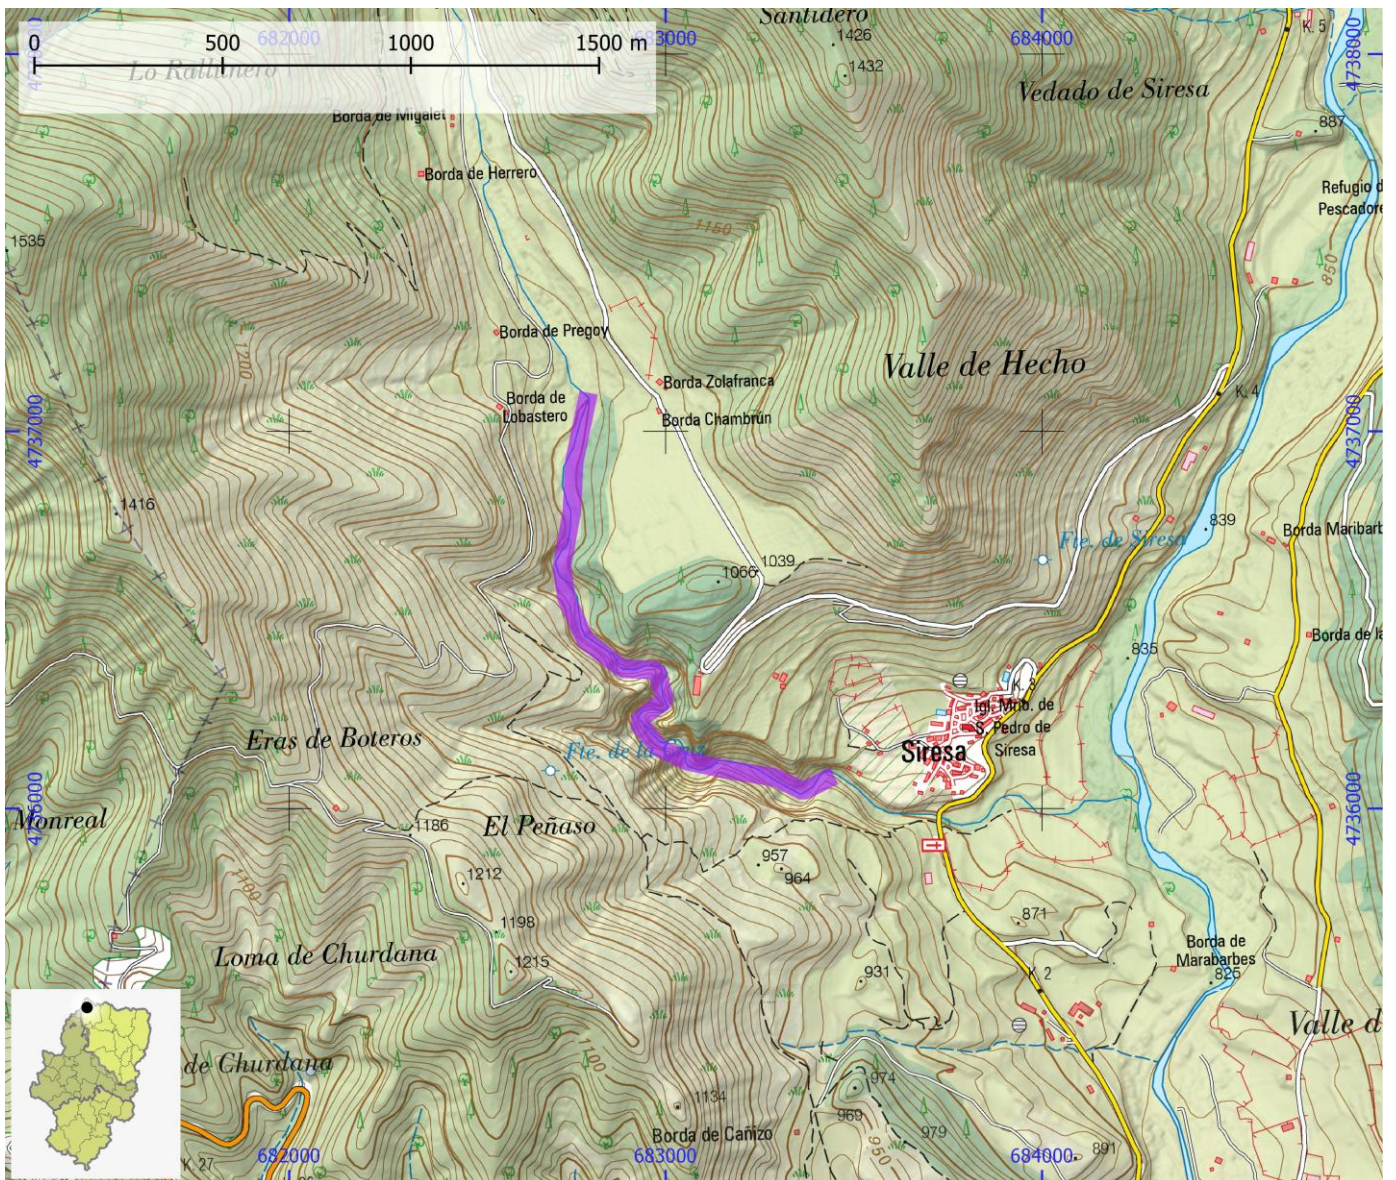

BARRANCOS

ID OMA

BCO024

NOMBRE Barranco de Hospital

COMARCA La Jacetania

PROVINCIA Huesca

INFORMACIÓN TÉCNICA

TIEMPO ACCESO	TIEMPO DESCENSO	TIEMPO REGRESO	TIEMPO TOTAL	LONGITUD (m)	DESNIVEL (m)	CUERDAS
0:30	2:00	0:10	2:40	1600	145	SI

CORRIENTE Aragón Subordán

SUBCUENCA Aragón (Tramo Superior)

CUENCA Ebro

ENLACE WEB 1 <https://www.docuwiki.infobarrancos.es/doku.php?id=barrancos:huesca:chistau&s[]=hospital>

ENLACE WEB 2 <http://ropewiki.com/Hospital>