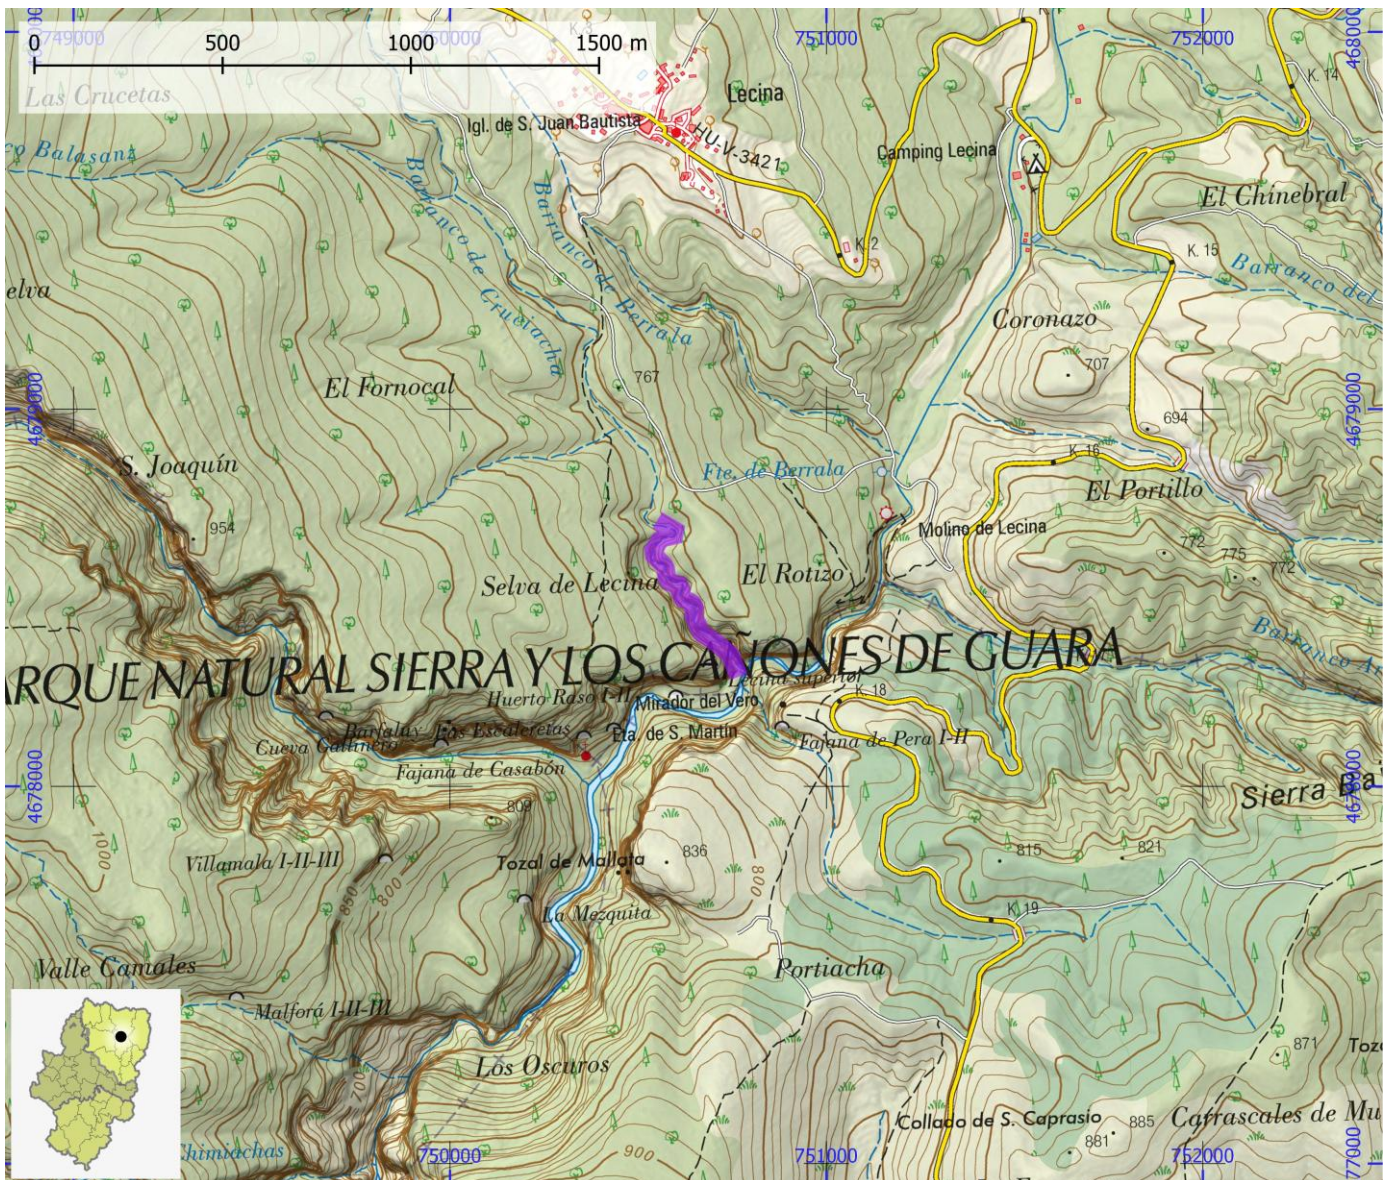

BARRANCOS

ID OMA

BCO122

NOMBRE Barranco Basender

COMARCA Sobrarbe

PROVINCIA Huesca

INFORMACIÓN TÉCNICA

TIEMPO ACCESO	TIEMPO DESCENSO	TIEMPO REGRESO	TIEMPO TOTAL	LONGITUD (m)	DESNIVEL (m)	CUERDAS
0:20	2:00	0:20	2:40	600	100	Si

CORRIENTE Vero

SUBCUENCA Vero

CUENCA Ebro

ENLACE WEB 1 <https://www.docuwiki.infobarrancos.es/doku.php?id=barrancos:huesca:basender>

ENLACE WEB 2 <http://ropewiki.com/Basender>