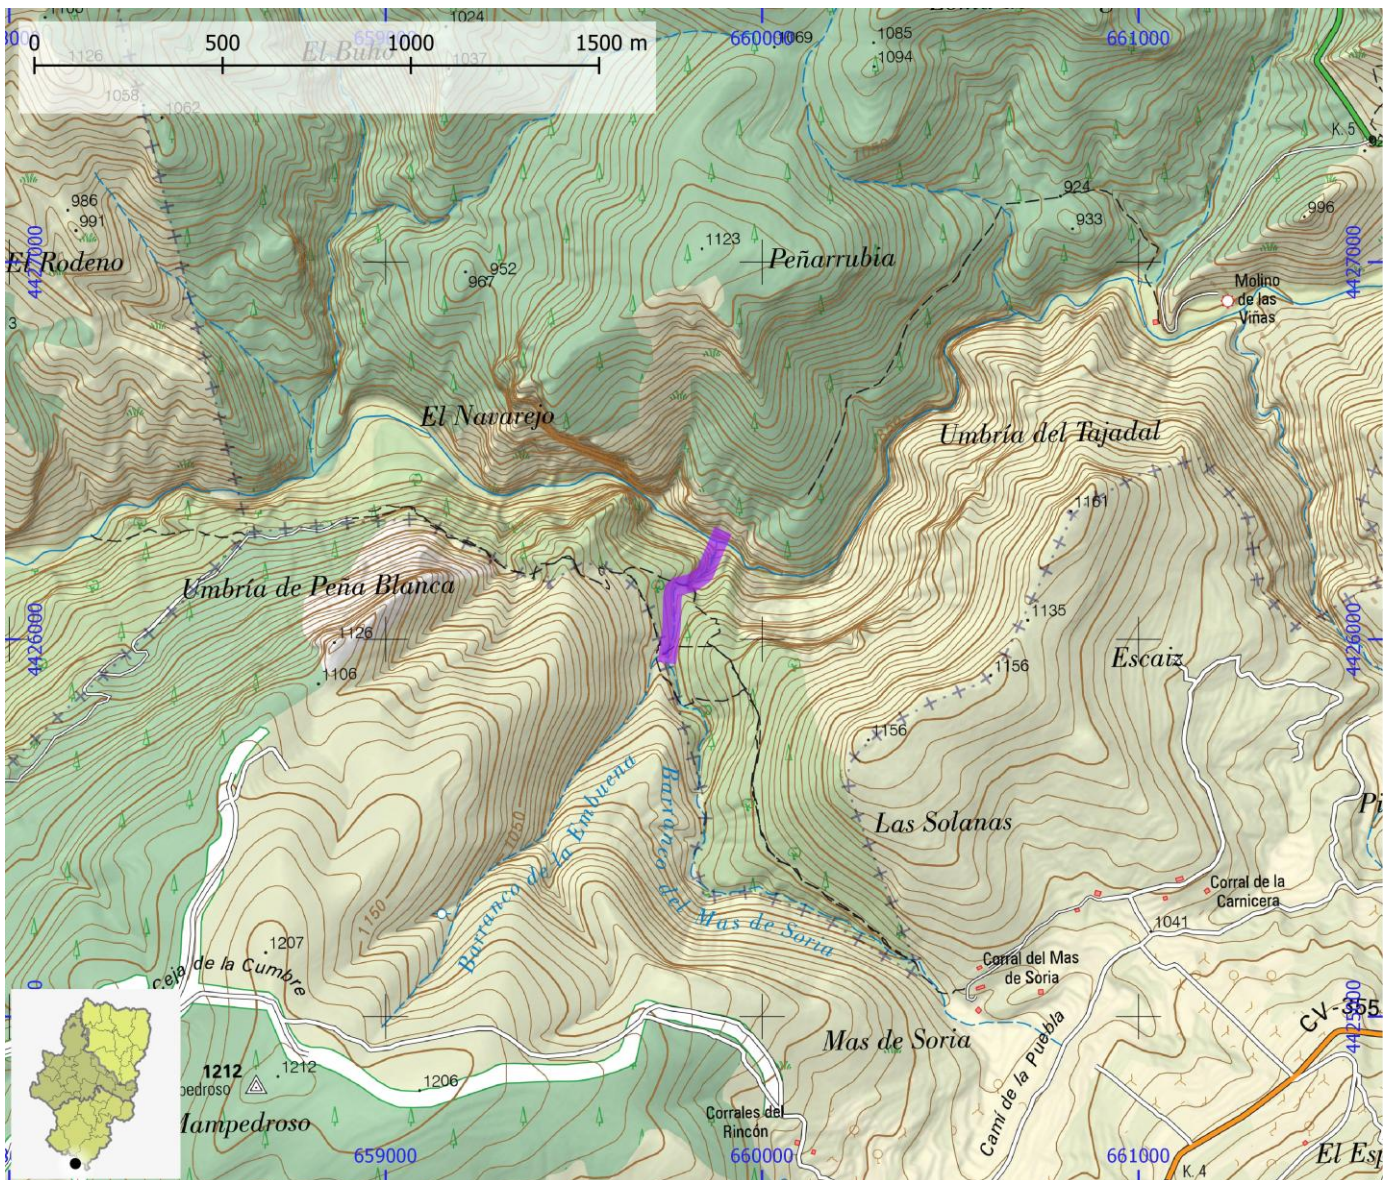

BARRANCOS

ID OMA

BCO167

NOMBRE Barranco del Mas de Soria

COMARCA Gúdar - Javalambre

PROVINCIA Teruel

INFORMACIÓN TÉCNICA

TIEMPO ACCESO	TIEMPO DESCENSO	TIEMPO REGRESO	TIEMPO TOTAL	LONGITUD (m)	DESNIVEL (m)	CUERDAS
0:45	2:00	1:00	3:45	400	90	Si

CORRIENTE Arcos

SUBCUENCA Turia o Guadalaviar

CUENCA Júcar

ENLACE WEB 1 <https://www.docuwiki.infobarrancos.es/doku.php?id=barrancos:teruel:mas_de_soria>

ENLACE WEB 2 <http://ropewiki.com/Mas_de_Soria>