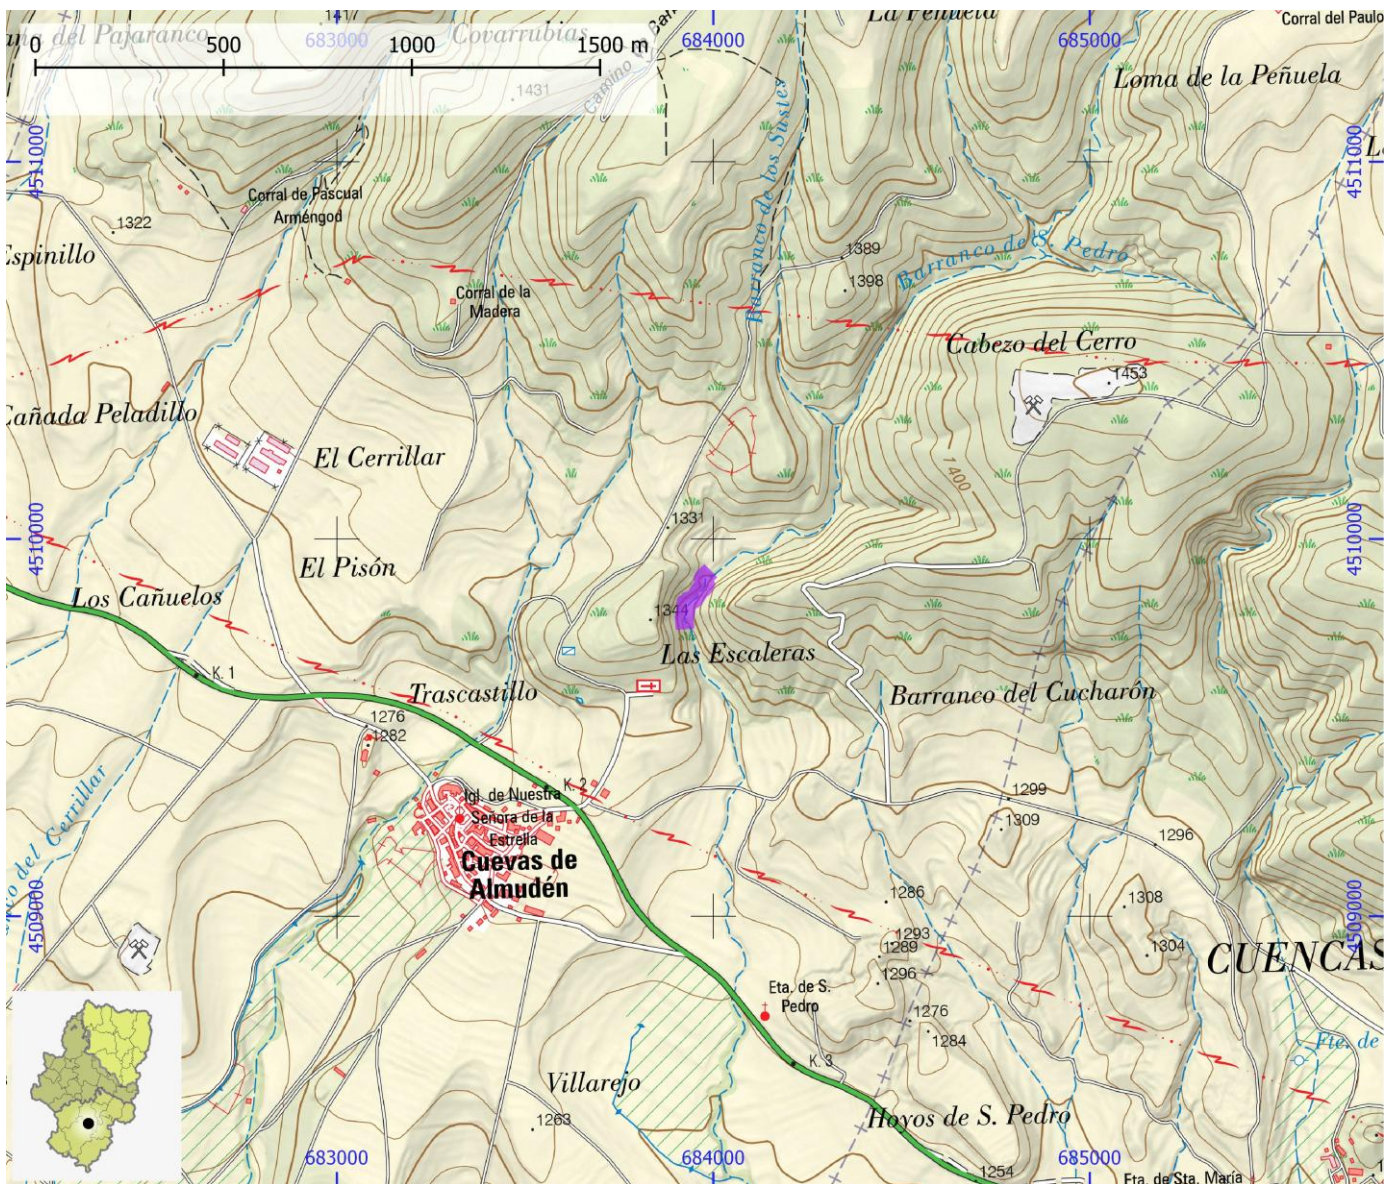

BARRANCOS

ID OMA

BCO135

NOMBRE Barranco San Pedro (cuevas de Almudén)

COMARCA Cuencas Mineras

PROVINCIA Teruel

INFORMACIÓN TÉCNICA

TIEMPO ACCESO	TIEMPO DESCENSO	TIEMPO REGRESO	TIEMPO TOTAL	LONGITUD (m)	DESNIVEL (m)	CUERDAS
0:20	0:20	0:15	0:55	200	10	No

CORRIENTE Aliaga

SUBCUENCA Guadalope

CUENCA Ebro

ENLACE WEB 1 <https://www.docuwiki.infobarrancos.es/doku.php?id=barrancos:teruel:san_pedro>

ENLACE WEB 2