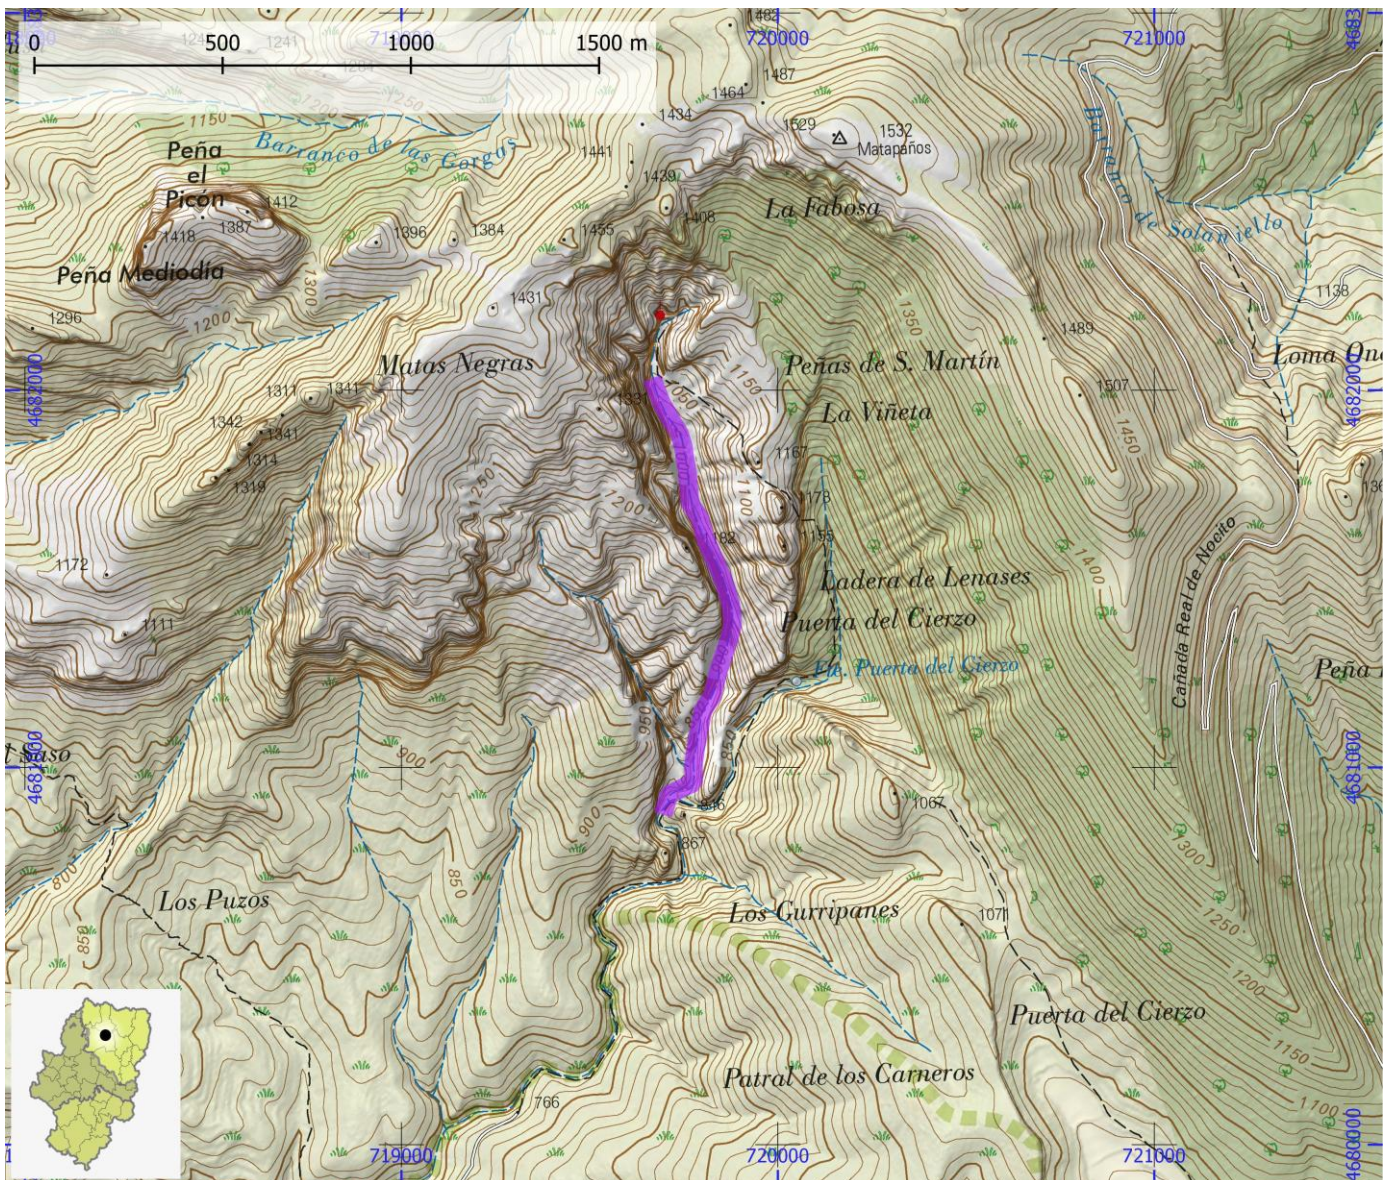

BARRANCOS

ID OMA

BCO076

NOMBRE Barranco de San Martín de la Val d'Onsera

COMARCA Hoya de Huesca / Plana de Uesca

PROVINCIA Huesca

INFORMACIÓN TÉCNICA

TIEMPO ACCESO	TIEMPO DESCENSO	TIEMPO REGRESO	TIEMPO TOTAL	LONGITUD (m)	DESNIVEL (m)	CUERDAS
2:00	3:00	0:30	5:30	1200	225	Si

CORRIENTE Flumen

SUBCUENCA Flumen

CUENCA Ebro

ENLACE WEB 1 <https://www.docuwiki.infobarrancos.es/doku.php?>

ENLACE WEB 2 <http://ropewiki.com/San_Martin_d%27Onsera>