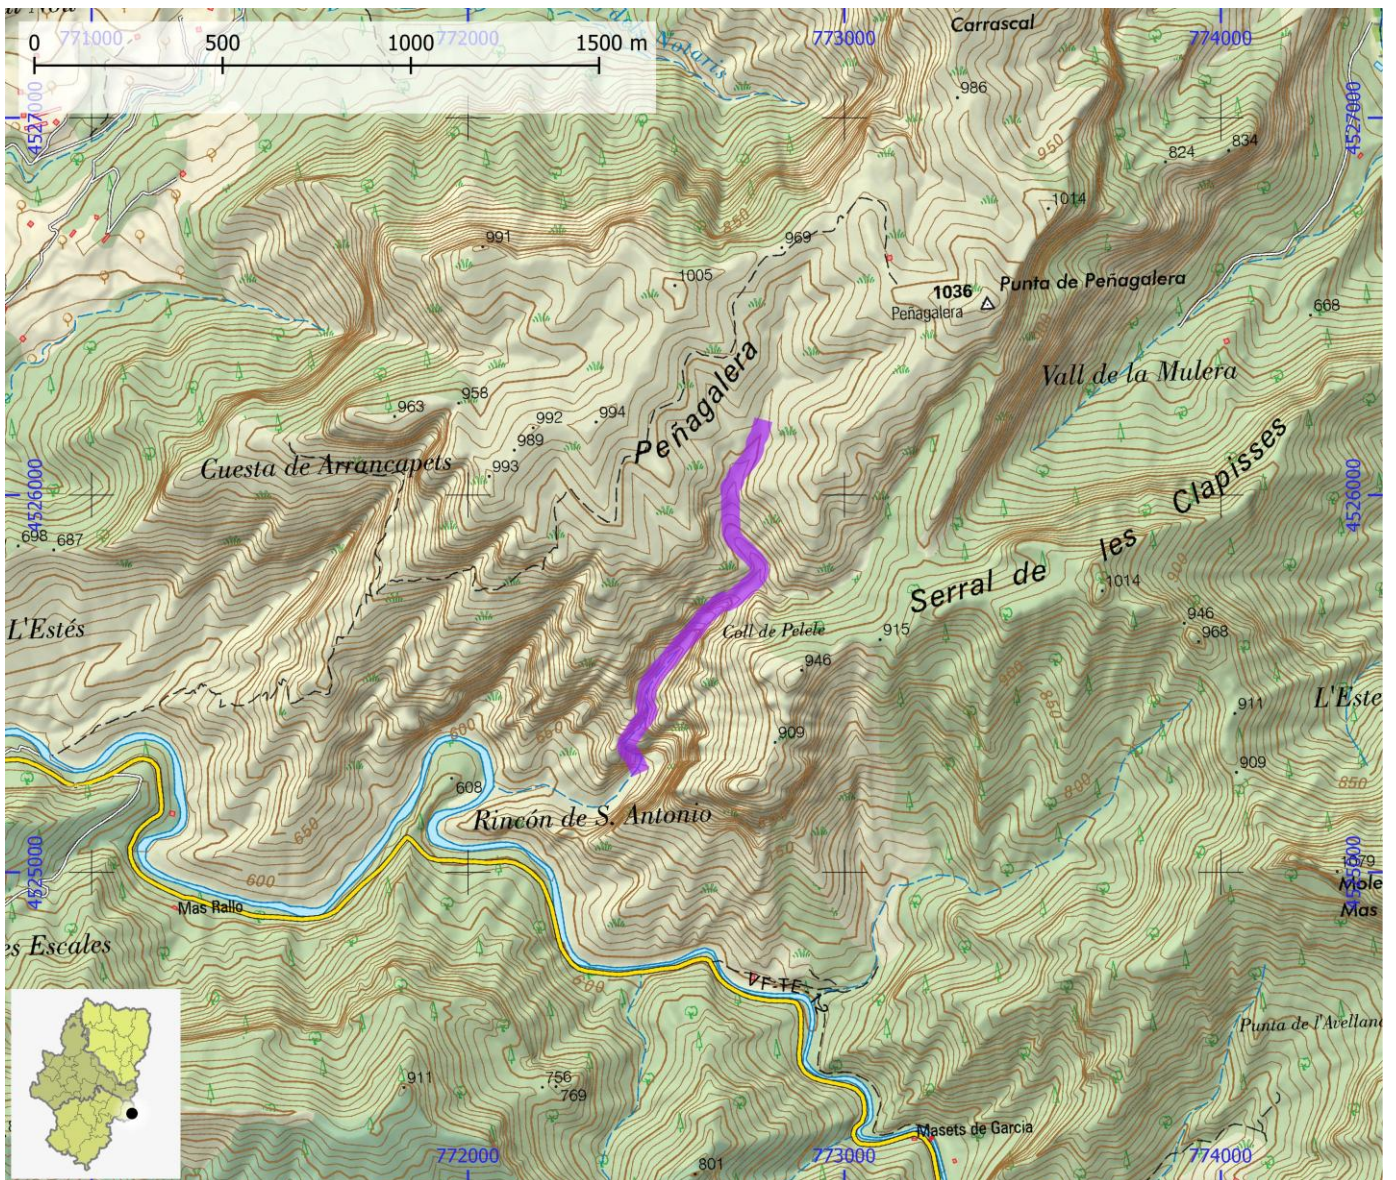

BARRANCOS

ID OMA

BCO149

NOMBRE Barranco Peñagalera

COMARCA Matarraña / Matarranya

PROVINCIA Teruel

INFORMACIÓN TÉCNICA

TIEMPO ACCESO	TIEMPO DESCENSO	TIEMPO REGRESO	TIEMPO TOTAL	LONGITUD (m)	DESNIVEL (m)	CUERDAS
1:30	3:00	1:00	5:30	1100	300	Si

CORRIENTE Ullldemó

SUBCUENCA Matarraña

CUENCA Ebro

ENLACE WEB 1 <https://www.docuwiki.infobarrancos.es/doku.php?id=barrancos:teruel:penyagalera>

ENLACE WEB 2 <http://ropewiki.com/Penyagalera>