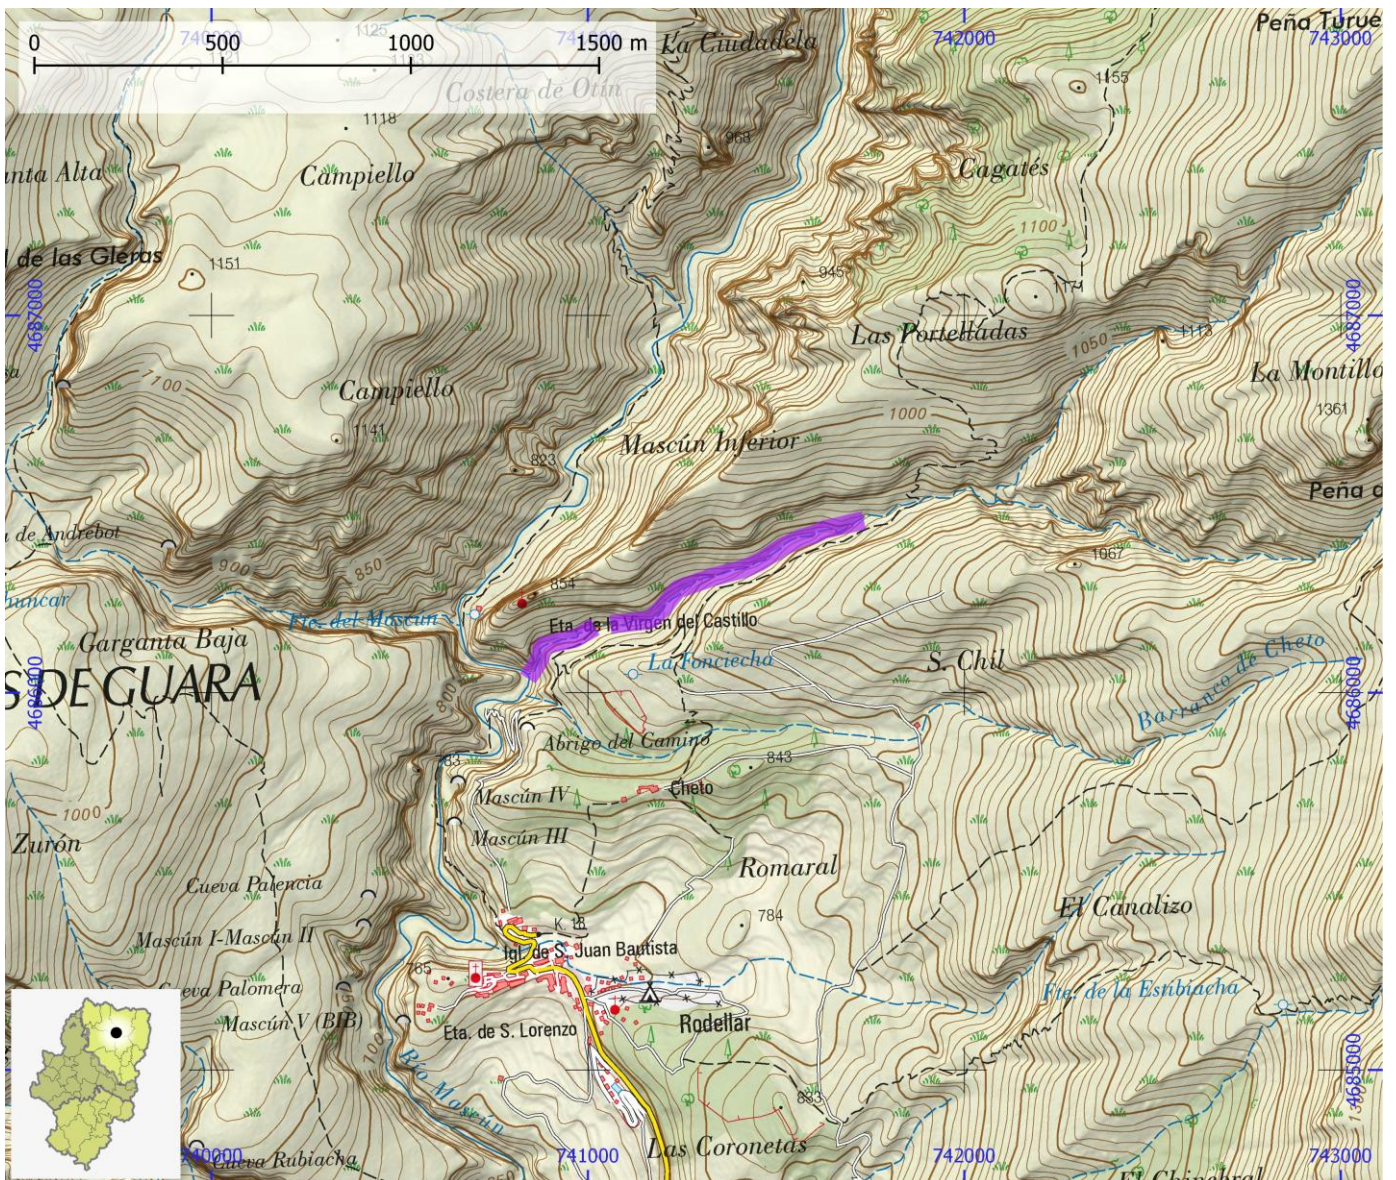

BARRANCOS

ID OMA

BCO009

NOMBRE Barranco de la Virgen

COMARCA Somontano de Barbastro

PROVINCIA Huesca

INFORMACIÓN TÉCNICA

TIEMPO ACCESO	TIEMPO DESCENSO	TIEMPO REGRESO	TIEMPO TOTAL	LONGITUD (m)	DESNIVEL (m)	CUERDAS
0:40	1:30	0:20	2:30	900	145	Si

CORRIENTE Mascún

SUBCUENCA Alcanadre

CUENCA Ebro

ENLACE WEB 1 <https://www.docuwiki.infobarrancos.es/doku.php?id=barrancos:huesca:virgen>

ENLACE WEB 2