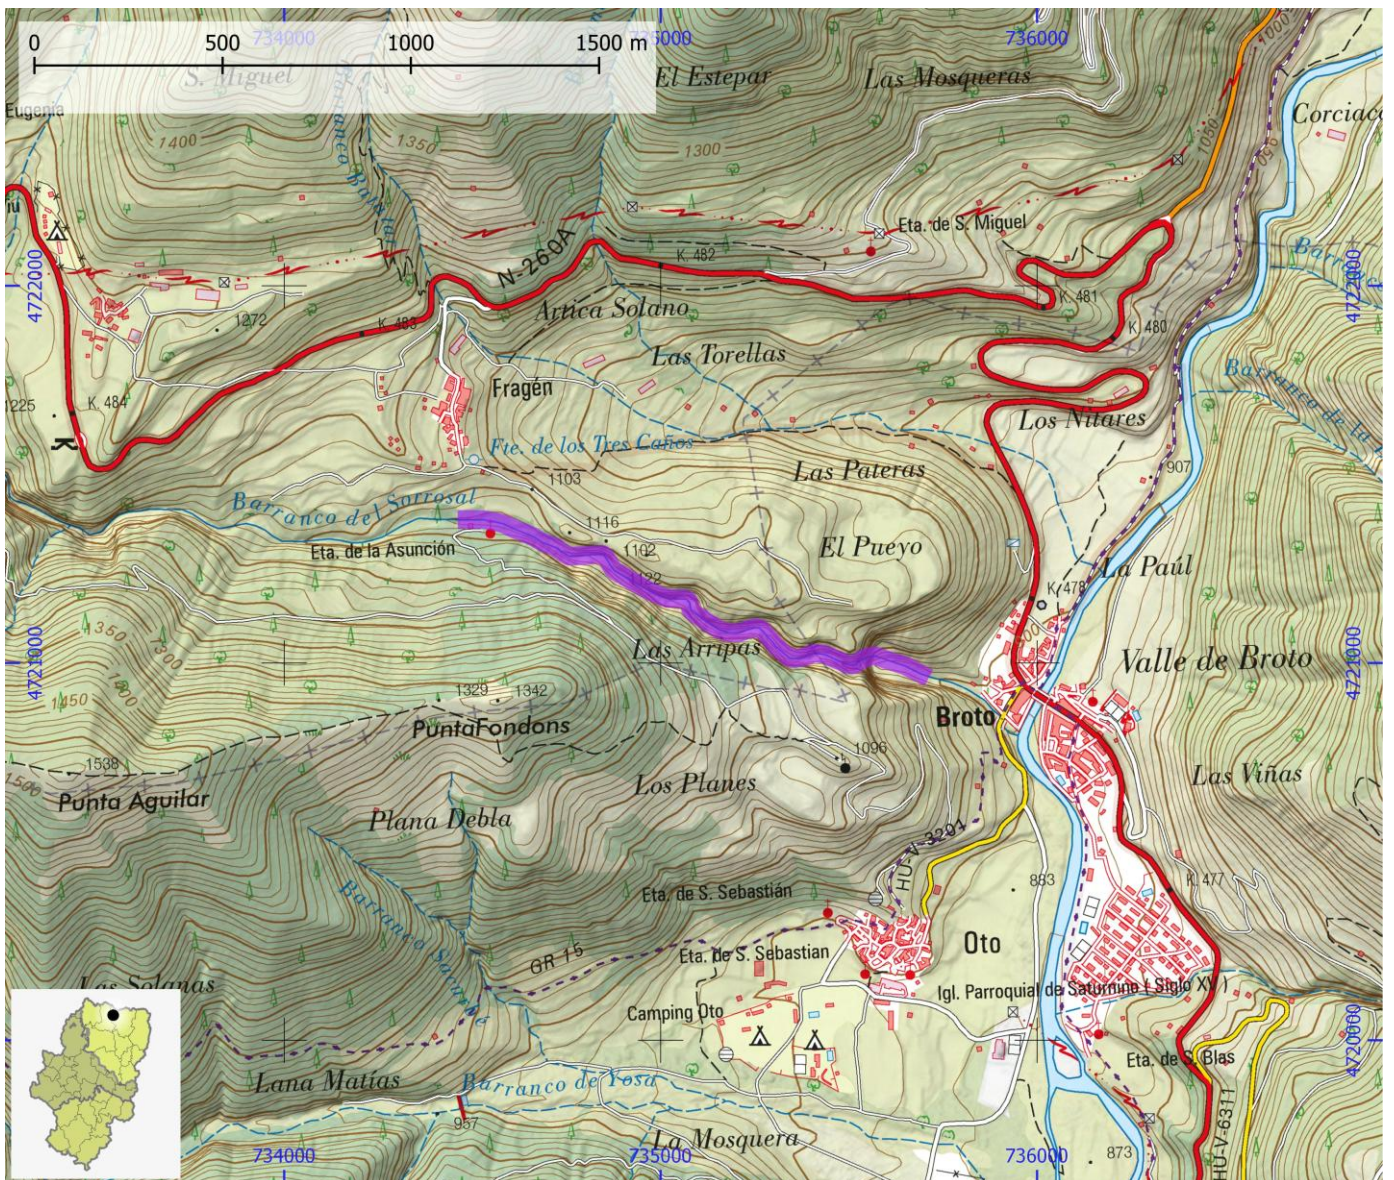

BARRANCOS

ID OMA

BCO042

NOMBRE Garganta del Sorrosal

COMARCA Sobrarbe

PROVINCIA Huesca

INFORMACIÓN TÉCNICA

TIEMPO ACCESO	TIEMPO DESCENSO	TIEMPO REGRESO	TIEMPO TOTAL	LONGITUD (m)	DESNIVEL (m)	CUERDAS
0:45	4:00	0:05	4:50	1400	180	Si

CORRIENTE Bco Sorrosal

SUBCUENCA Cinca

CUENCA Ebro

ENLACE WEB 1 <https://www.docuwiki.infobarrancos.es/doku.php?id=barrancos:huesca:barranco_del_sorrosal>

ENLACE WEB 2 <http://ropewiki.com/Sorrosal>