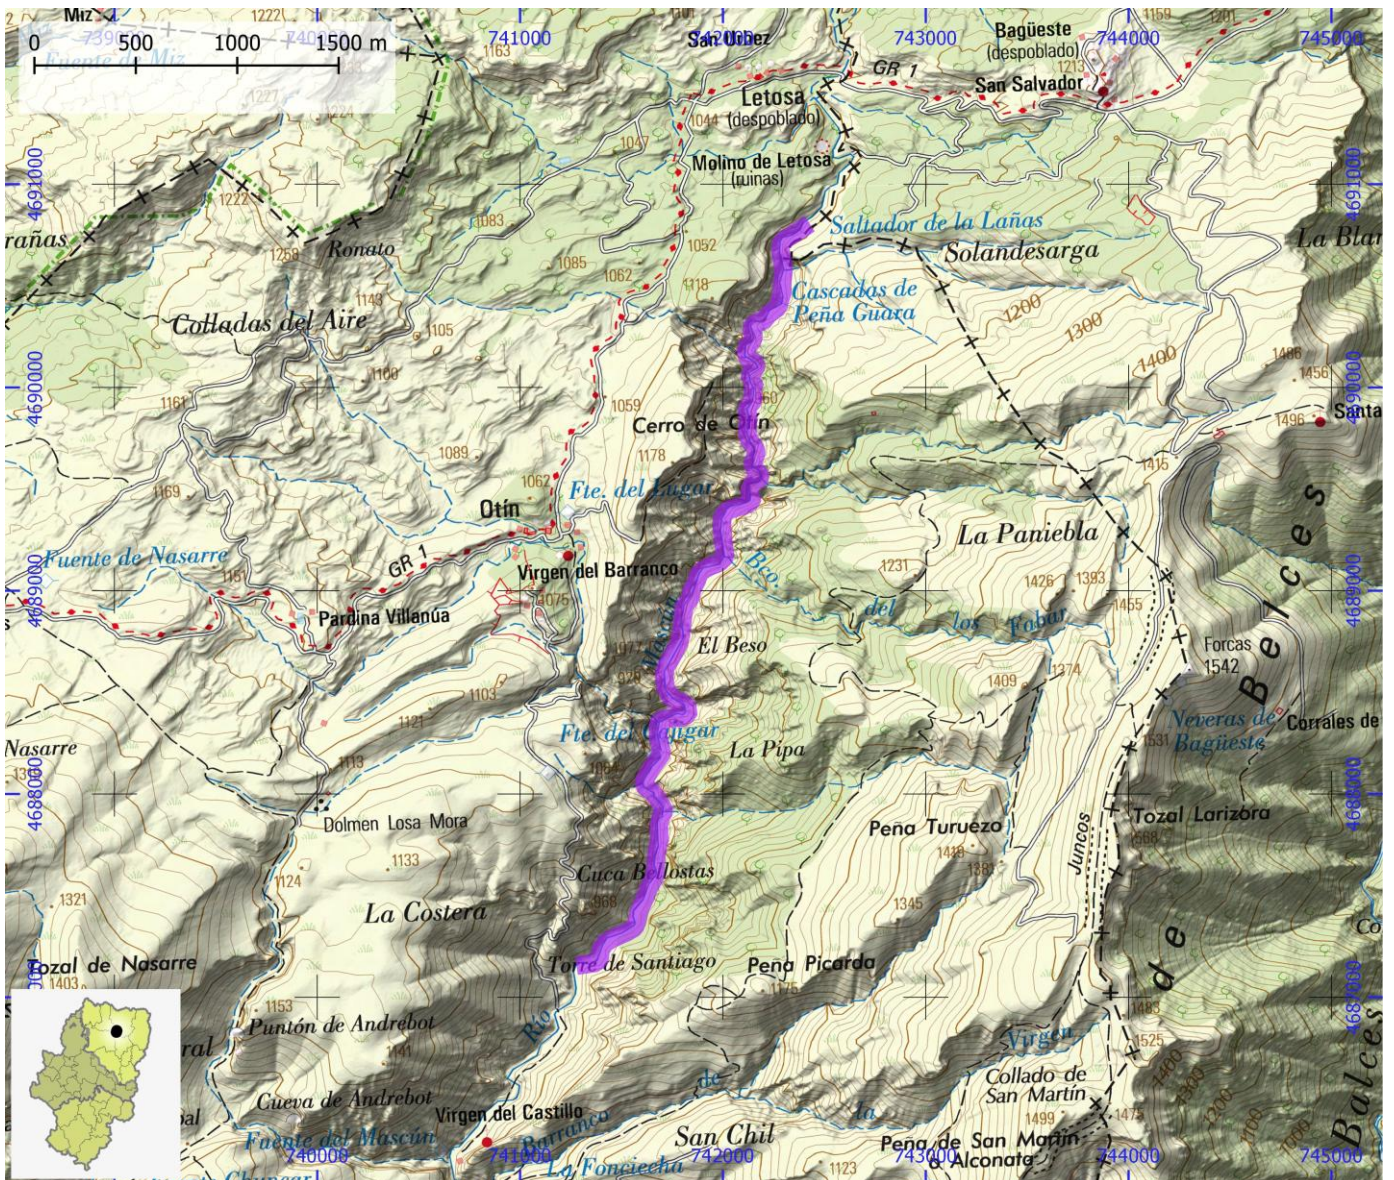

BARRANCOS

ID OMA

BCO005

NOMBRE Barranco de Mascún (sup e inf)

COMARCA Sobrarbe | Somontano de Barbastro

PROVINCIA Huesca

INFORMACIÓN TÉCNICA

TIEMPO ACCESO	TIEMPO DESCENSO	TIEMPO REGRESO	TIEMPO TOTAL	LONGITUD (m)	DESNIVEL (m)	CUERDAS
3:00	4:00	2:00	10:00	4500	250	Si

CORRIENTE Mascún

SUBCUENCA Alcanadre

CUENCA Ebro

ENLACE WEB 1 <https://www.docuwiki.infobarrancos.es/doku.php?id=barrancos:huesca:mascun_superior>

ENLACE WEB 2 <http://ropewiki.com/Mascun_(Upper)>