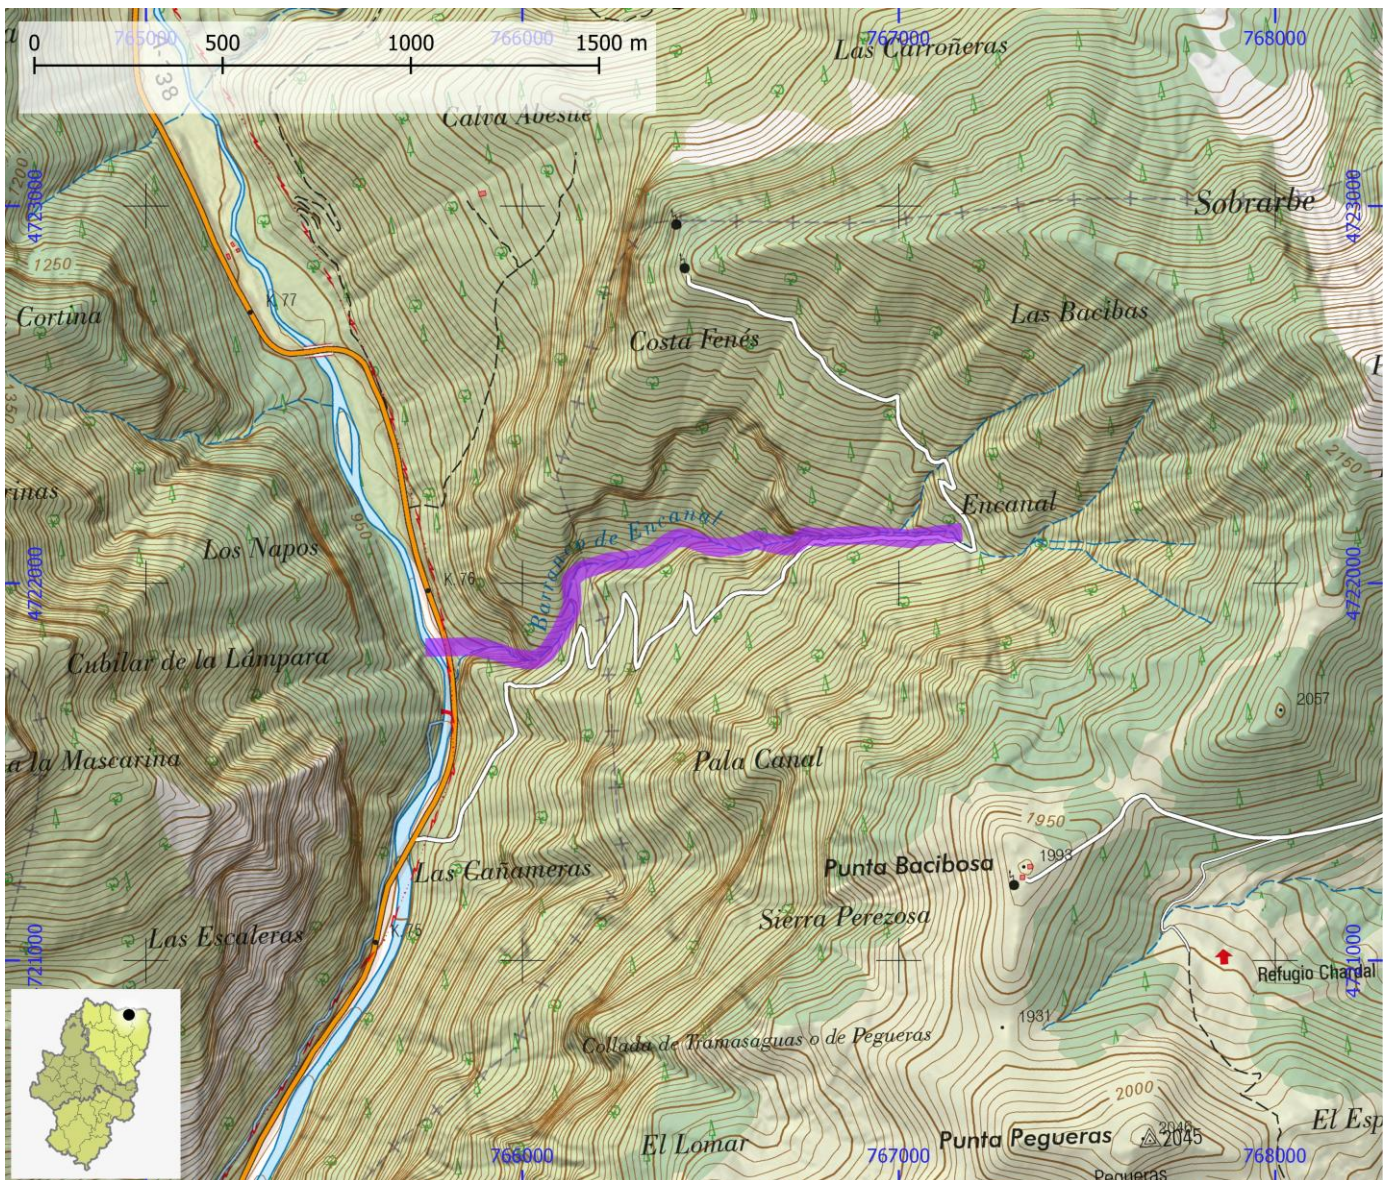

BARRANCOS

ID OMA

BCO031

NOMBRE Foz de la Canal

COMARCA Sobrarbe

PROVINCIA Huesca

INFORMACIÓN TÉCNICA

TIEMPO ACCESO	TIEMPO DESCENSO	TIEMPO REGRESO	TIEMPO TOTAL	LONGITUD (m)	DESNIVEL (m)	CUERDAS
1:00	4:00	0:10	5:10	1600	535	Si

CORRIENTE Cinca

SUBCUENCA Cinca

CUENCA Ebro

ENLACE WEB 1 <https://www.docuwiki.infobarrancos.es/doku.php?id=barrancos:huesca:foz_canal>

ENLACE WEB 2 <http://ropewiki.com/Foz de la Canal>