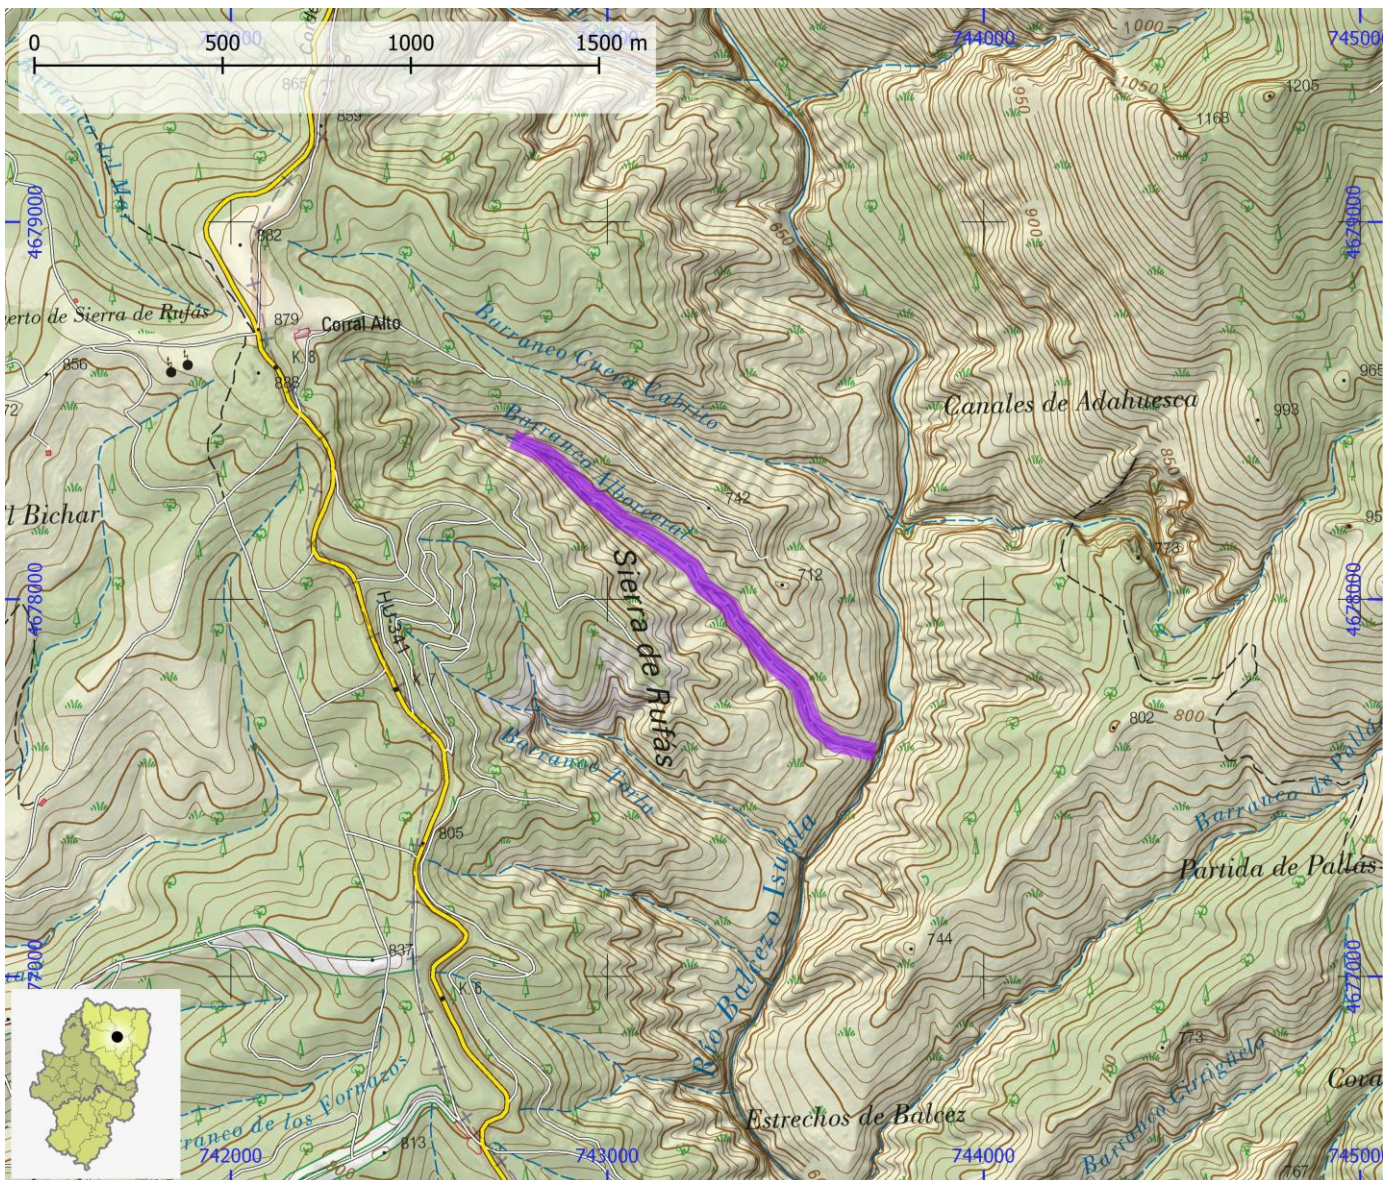

BARRANCOS

ID OMA

BCO014

NOMBRE Barranco de Cueva Cabrito

COMARCA Somontano de Barbastro

PROVINCIA Huesca

INFORMACIÓN TÉCNICA

TIEMPO ACCESO	TIEMPO DESCENSO	TIEMPO REGRESO	TIEMPO TOTAL	LONGITUD (m)	DESNIVEL (m)	CUERDAS
0:20	4:00	1:30	5:50	1300	100	Si

CORRIENTE Balcez

SUBCUENCA Alcanadre

CUENCA Ebro

ENLACE WEB 1 <https://www.docuwiki.infobarrancos.es/doku.php?id=barrancos:huesca:cueva_cabrito>

ENLACE WEB 2 <http://ropewiki.com/Cueva_Cabrito>