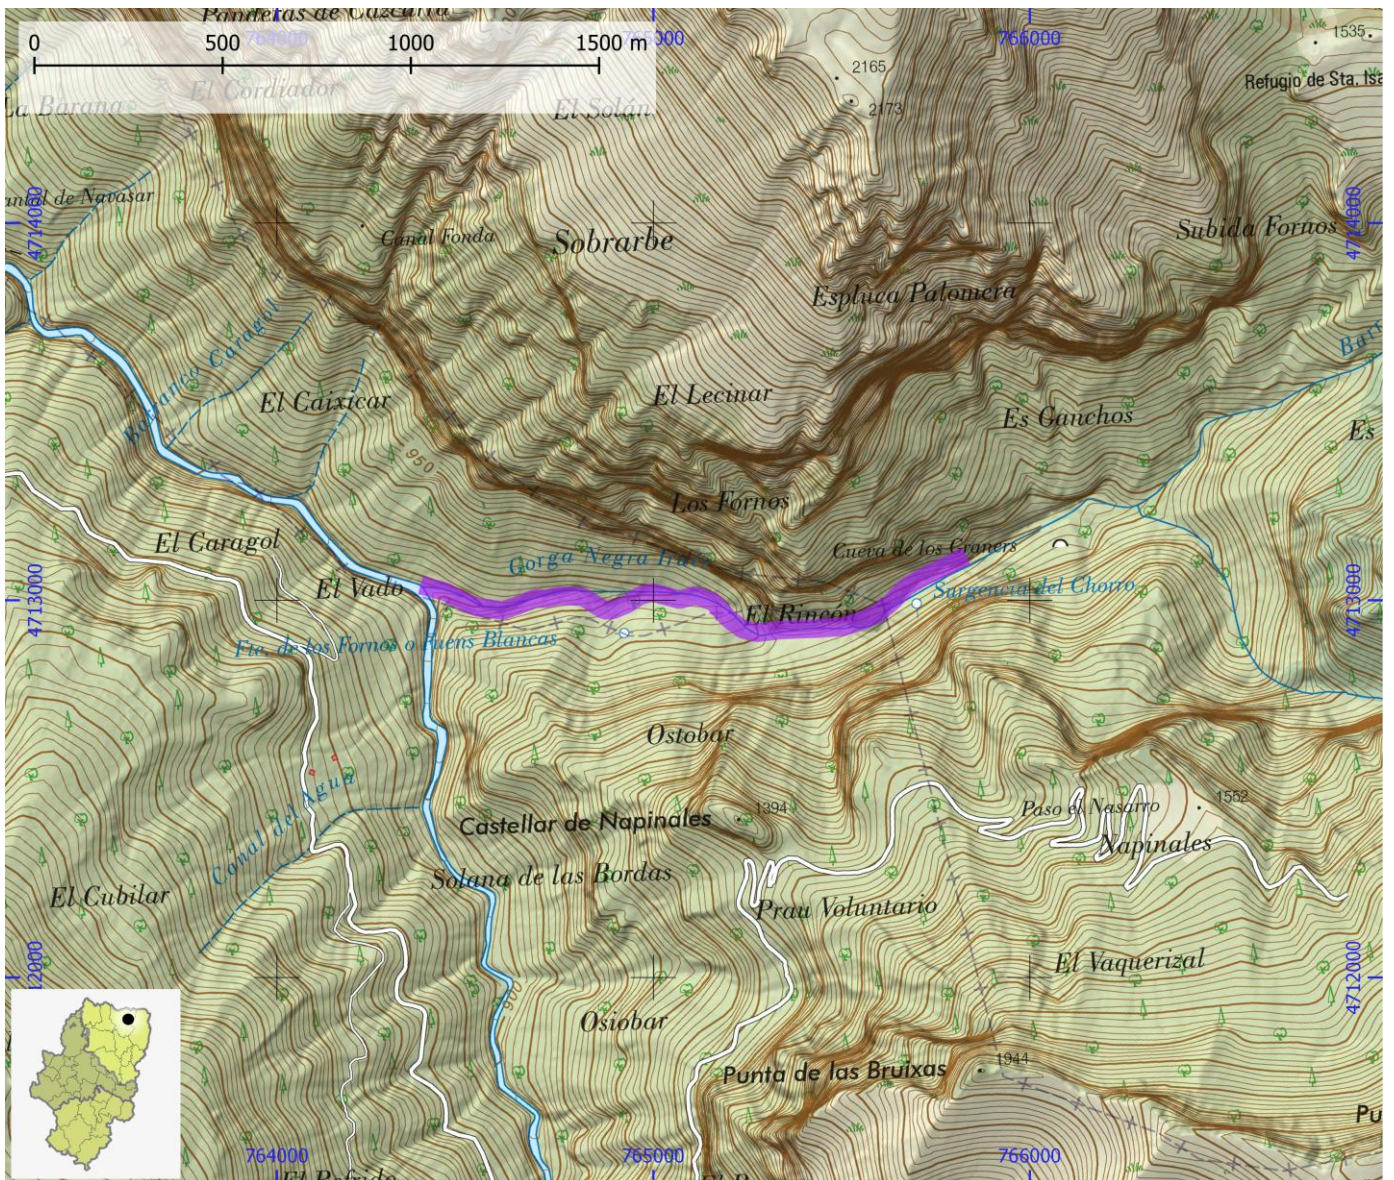

BARRANCOS

ID OMA

BCO064

NOMBRE Gargantas del río Irués

COMARCA Sobrarbe

PROVINCIA Huesca

INFORMACIÓN TÉCNICA

TIEMPO ACCESO	TIEMPO DESCENSO	TIEMPO REGRESO	TIEMPO TOTAL	LONGITUD (m)	DESNIVEL (m)	CUERDAS
2:00	3:00	1:00	6:00	1500	150	Si

CORRIENTE Irués

SUBCUENCA Cinca

CUENCA Ebro

ENLACE WEB 1 <https://www.docuwiki.infobarrancos.es/doku.php?id=barrancos:huesca:garganta_irues>

ENLACE WEB 2 <http://ropewiki.com/Irués>