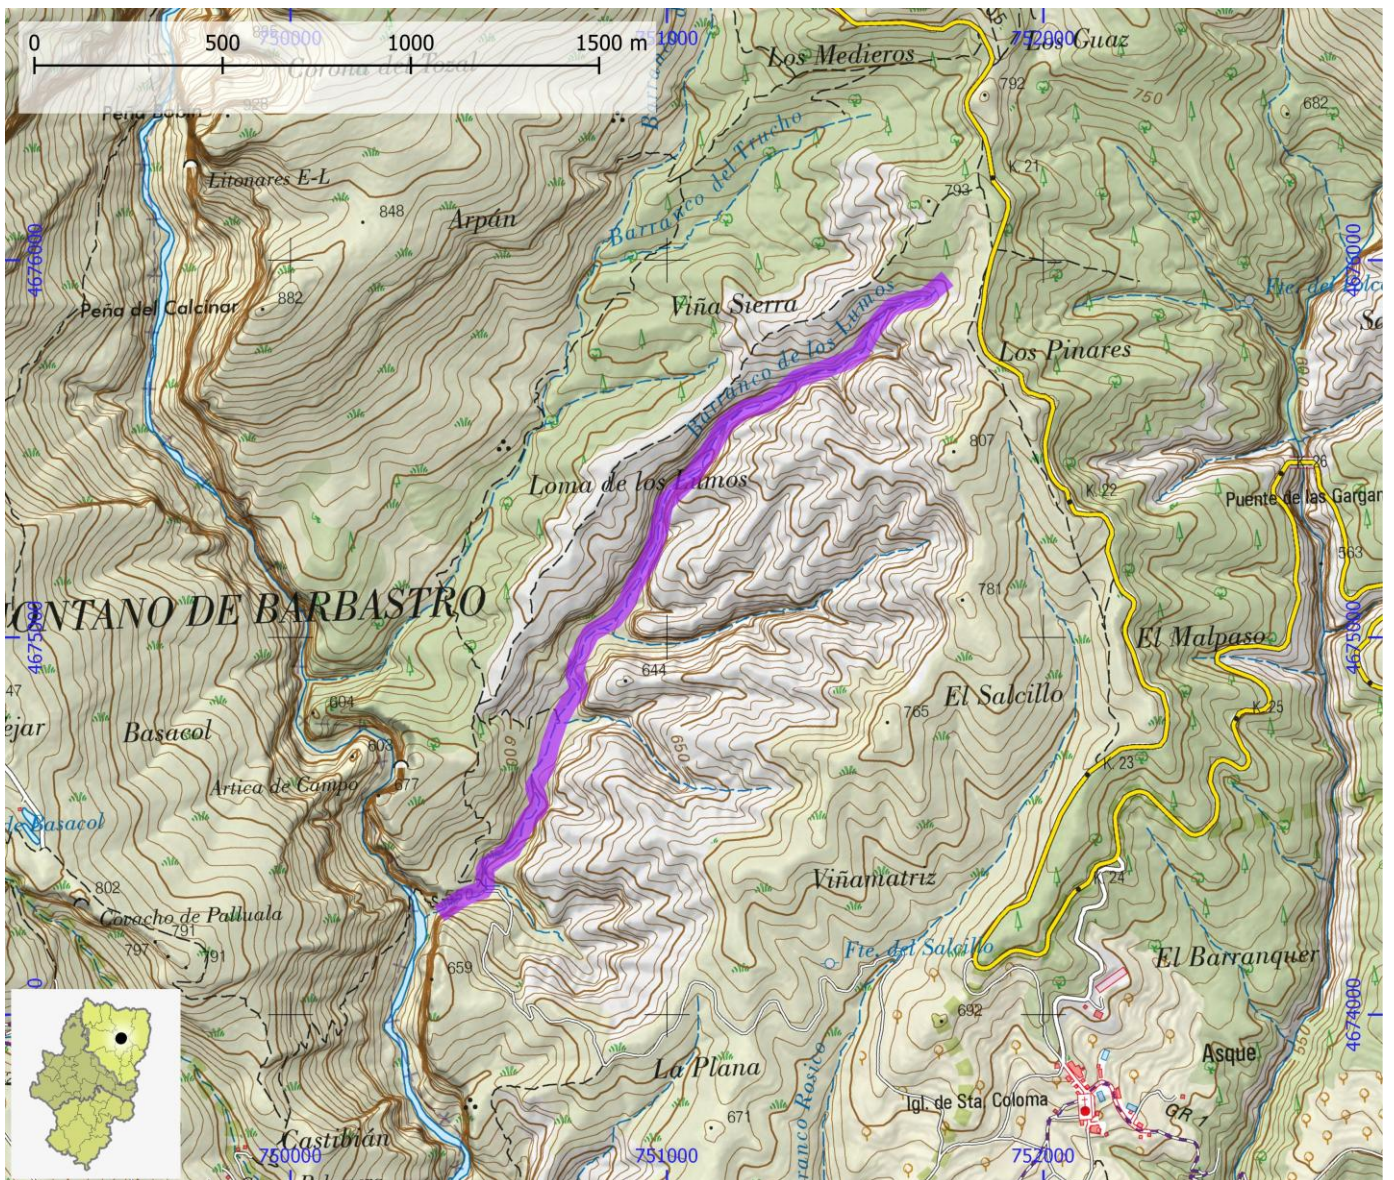

BARRANCOS

ID OMA

BCO125

NOMBRE Barranco Lumos

COMARCA Somontano de Barbastro

PROVINCIA Huesca

INFORMACIÓN TÉCNICA

TIEMPO ACCESO	TIEMPO DESCENSO	TIEMPO REGRESO	TIEMPO TOTAL	LONGITUD (m)	DESNIVEL (m)	CUERDAS
0:20	2:30	0:45	3:35	2300	210	Si

CORRIENTE Vero

SUBCUENCA Vero

CUENCA Ebro

ENLACE WEB 1 <https://www.docuwiki.infobarrancos.es/doku.php?id=barrancos:huesca:lumos>

ENLACE WEB 2 <http://ropewiki.com/Lumos>