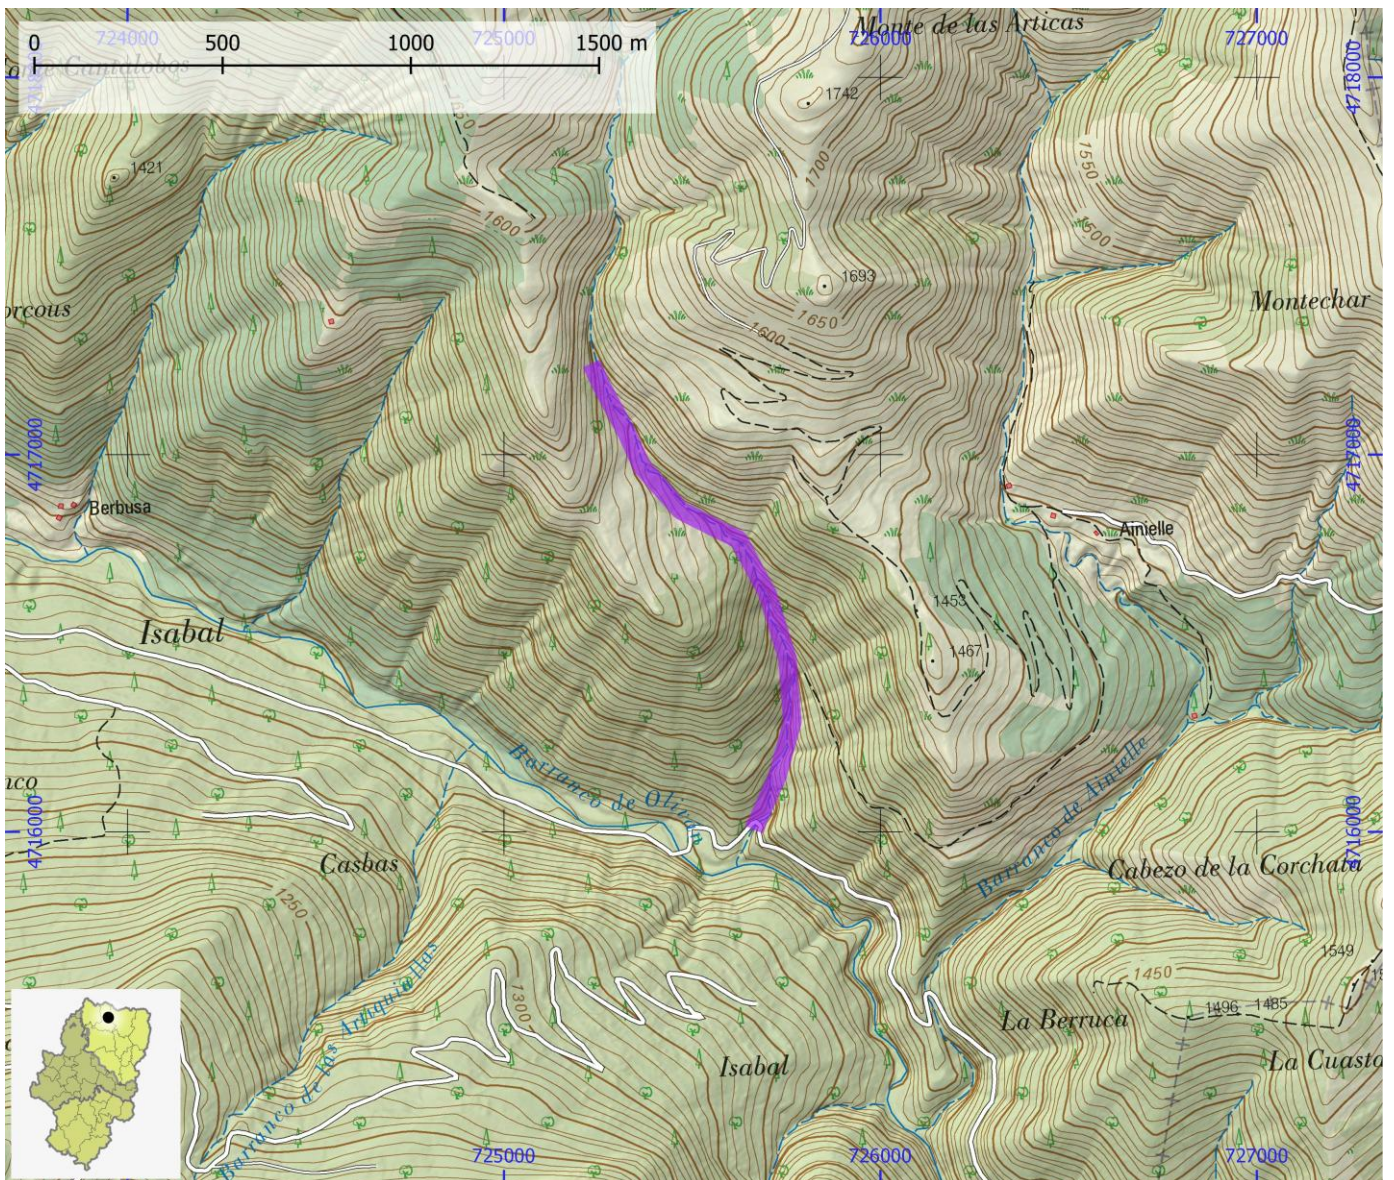

BARRANCOS

ID OMA

BCO089

NOMBRE Barranco de Rimalo

COMARCA Alto Gállego

PROVINCIA Huesca

INFORMACIÓN TÉCNICA

TIEMPO ACCESO	TIEMPO DESCENSO	TIEMPO REGRESO	TIEMPO TOTAL	LONGITUD (m)	DESNIVEL (m)	CUERDAS
2:00	2:30	1:00	5:30	1400	370	Si

CORRIENTE Oliván

SUBCUENCA Gállego

CUENCA Ebro

ENLACE WEB 1 <https://www.docuwiki.infobarrancos.es/doku.php?id=barrancos:huesca:rimalo&s%5b%5d=caldares>

ENLACE WEB 2