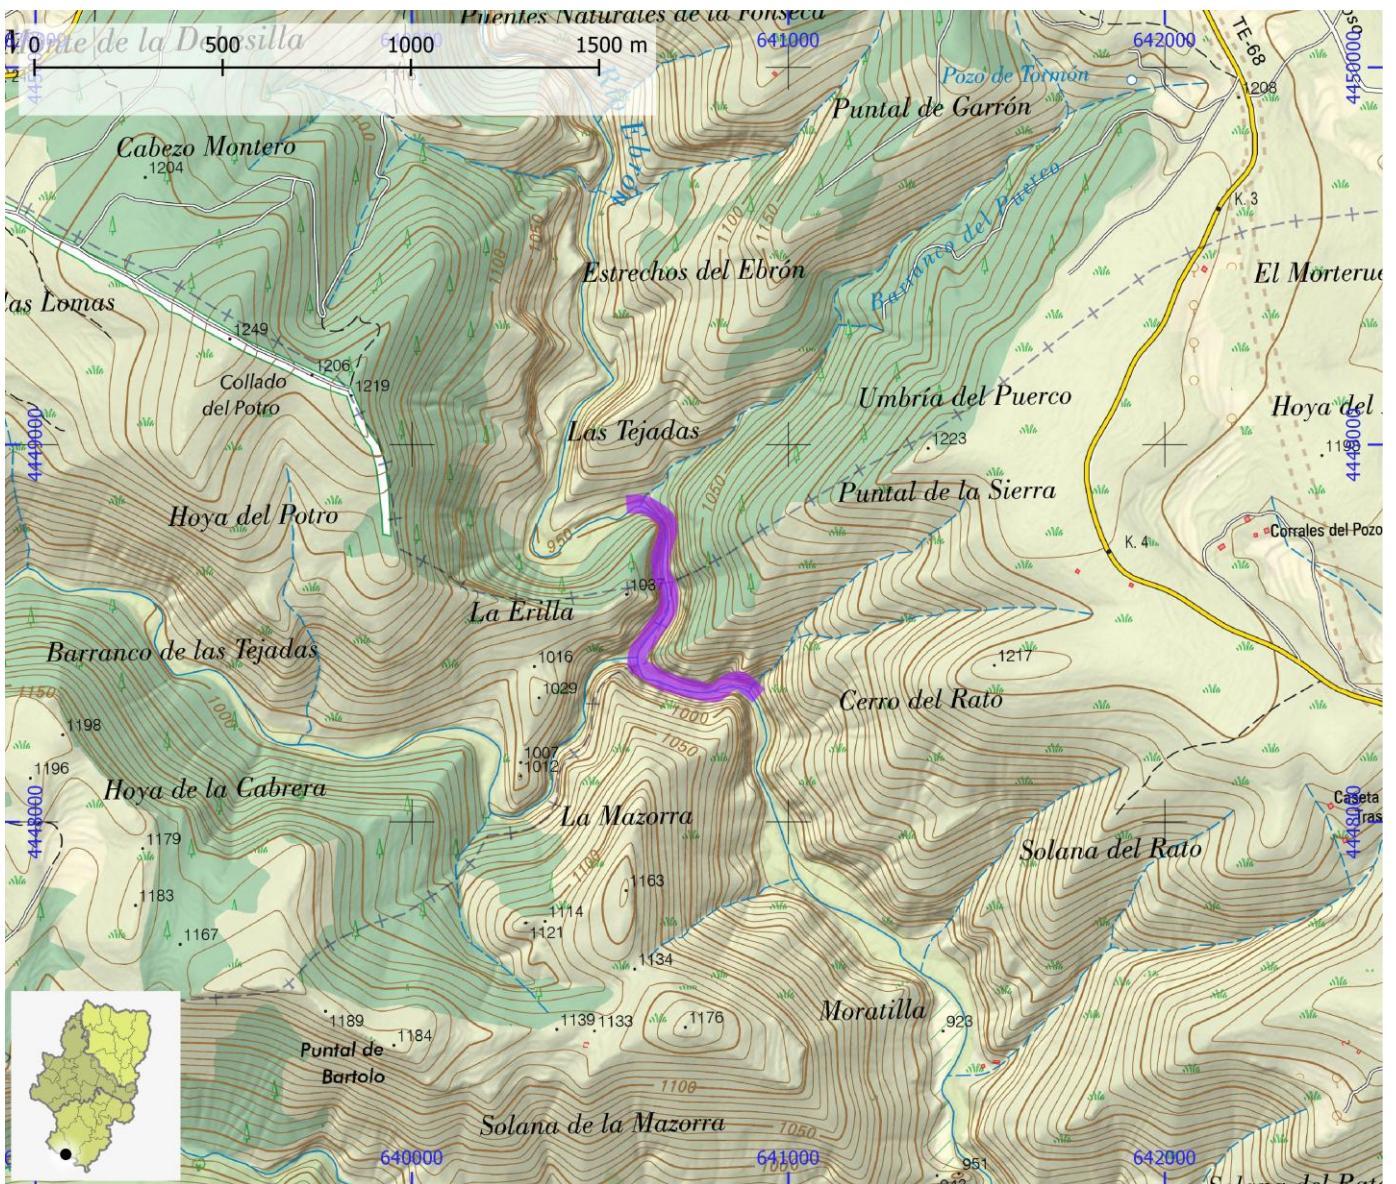

BARRANCOS

ID OMA

BCO164

NOMBRE Estrechos del Ebrón

COMARCA Comunidad de Teruel

PROVINCIA Teruel

INFORMACIÓN TÉCNICA

TIEMPO ACCESO	TIEMPO DESCENSO	TIEMPO REGRESO	TIEMPO TOTAL	LONGITUD (m)	DESNIVEL (m)	CUERDAS
0:30	3:00	0:00	3:30	900	20	No

CORRIENTE Ebrón

SUBCUENCA Turia o Guadalaviar

CUENCA Júcar

ENLACE WEB 1 <https://www.docuwiki.infobarrancos.es/doku.php?id=barrancos:teruel:estrechos_del_ebron>

ENLACE WEB 2 <http://ropewiki.com/Ebron>