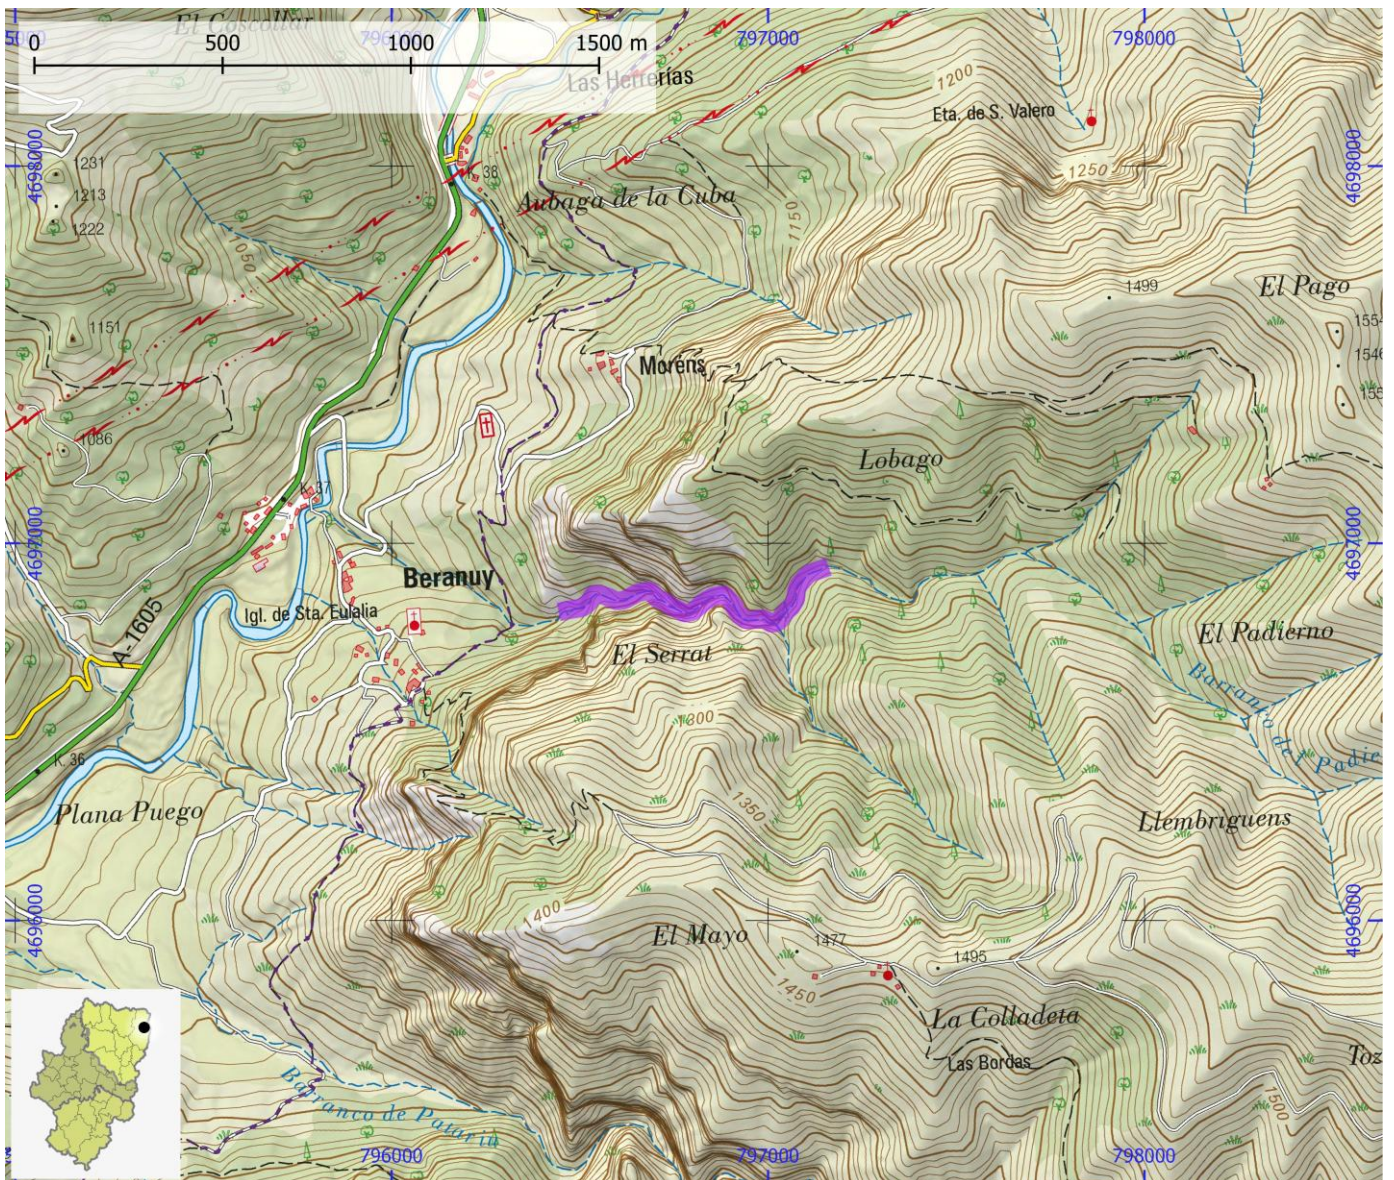

BARRANCOS

ID OMA

BCO109

NOMBRE Barranco del Padierno

COMARCA La Ribagorza

PROVINCIA Huesca

INFORMACIÓN TÉCNICA

TIEMPO ACCESO	TIEMPO DESCENSO	TIEMPO REGRESO	TIEMPO TOTAL	LONGITUD (m)	DESNIVEL (m)	CUERDAS
0:50	2:30	0:20	3:40	800	160	Si

CORRIENTE Isábena

SUBCUENCA Isábena

CUENCA Ebro

ENLACE WEB 1 <https://www.docuwiki.infobarrancos.es/doku.php?id=barrancos:huesca:padierno>

ENLACE WEB 2 <http://ropewiki.com/Padierno>