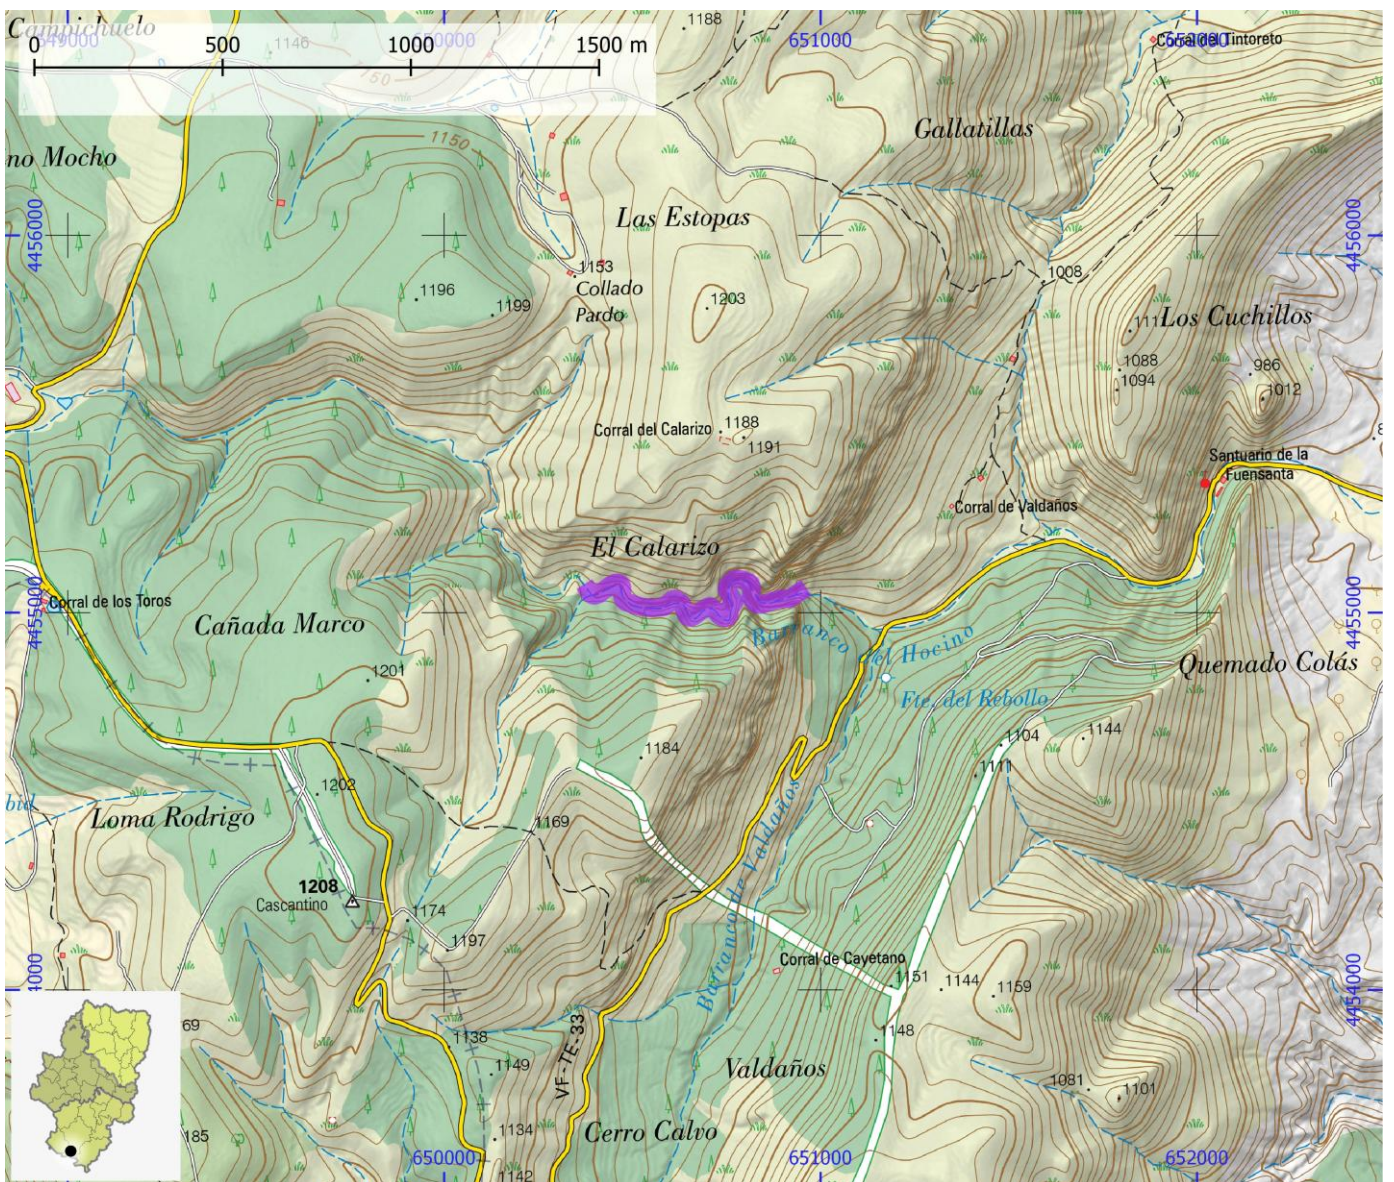

BARRANCOS

ID OMA

BCO162

NOMBRE Barranco Juan Sastre

COMARCA Comunidad de Teruel

PROVINCIA Teruel

INFORMACIÓN TÉCNICA

TIEMPO ACCESO	TIEMPO DESCENSO	TIEMPO REGRESO	TIEMPO TOTAL	LONGITUD (m)	DESNIVEL (m)	CUERDAS
1:40	1:30	0:10	3:20	800	85	Si

CORRIENTE Turia

SUBCUENCA Turia o Guadalaviar

CUENCA Júcar

ENLACE WEB 1 <https://www.docuwiki.infobarrancos.es/doku.php?id=barrancos:teruel:sastre>

ENLACE WEB 2