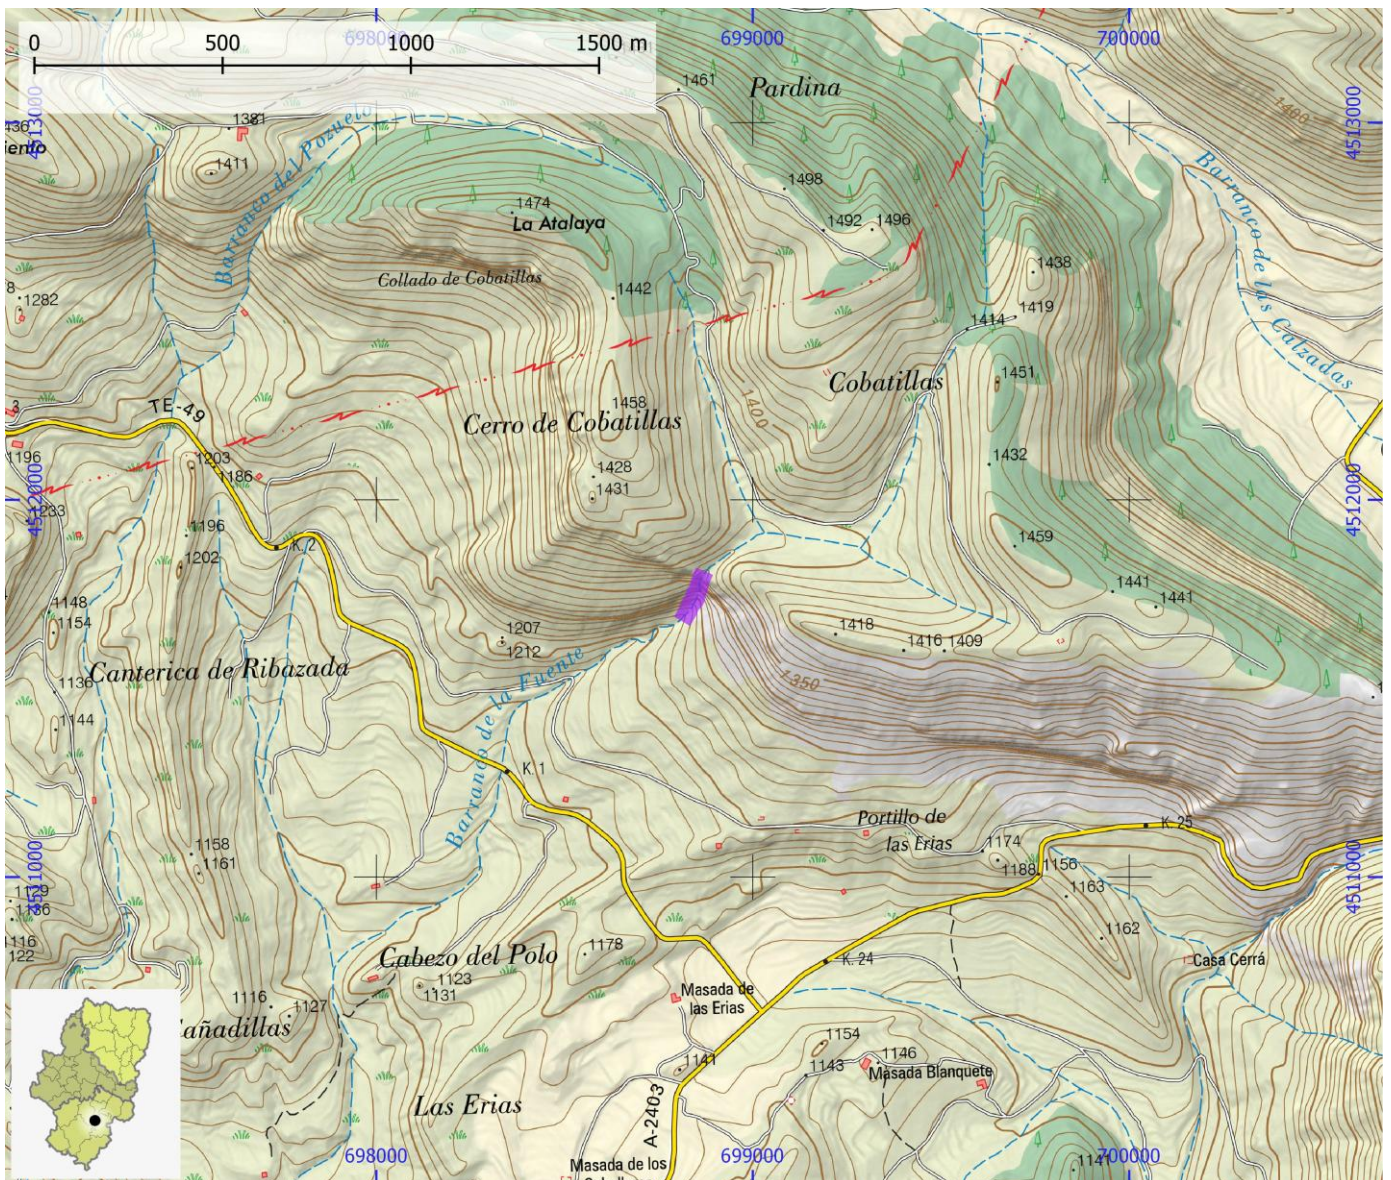

BARRANCOS

ID OMA

BCO139

NOMBRE Barranco El Chorredor

COMARCA Cuencas Mineras

PROVINCIA Teruel

INFORMACIÓN TÉCNICA

TIEMPO ACCESO	TIEMPO DESCENSO	TIEMPO REGRESO	TIEMPO TOTAL	LONGITUD (m)	DESNIVEL (m)	CUERDAS
0:45	0:45	0:20	1:50	100	80	Si

CORRIENTE Guadalope

SUBCUENCA Guadalope

CUENCA Ebro

ENLACE WEB 1 <https://www.docuwiki.infobarrancos.es/doku.php?id=barrancos:teruel:corredor&s[]=el&s[]=chorredor>

ENLACE WEB 2 <http://ropewiki.com/Corredor>