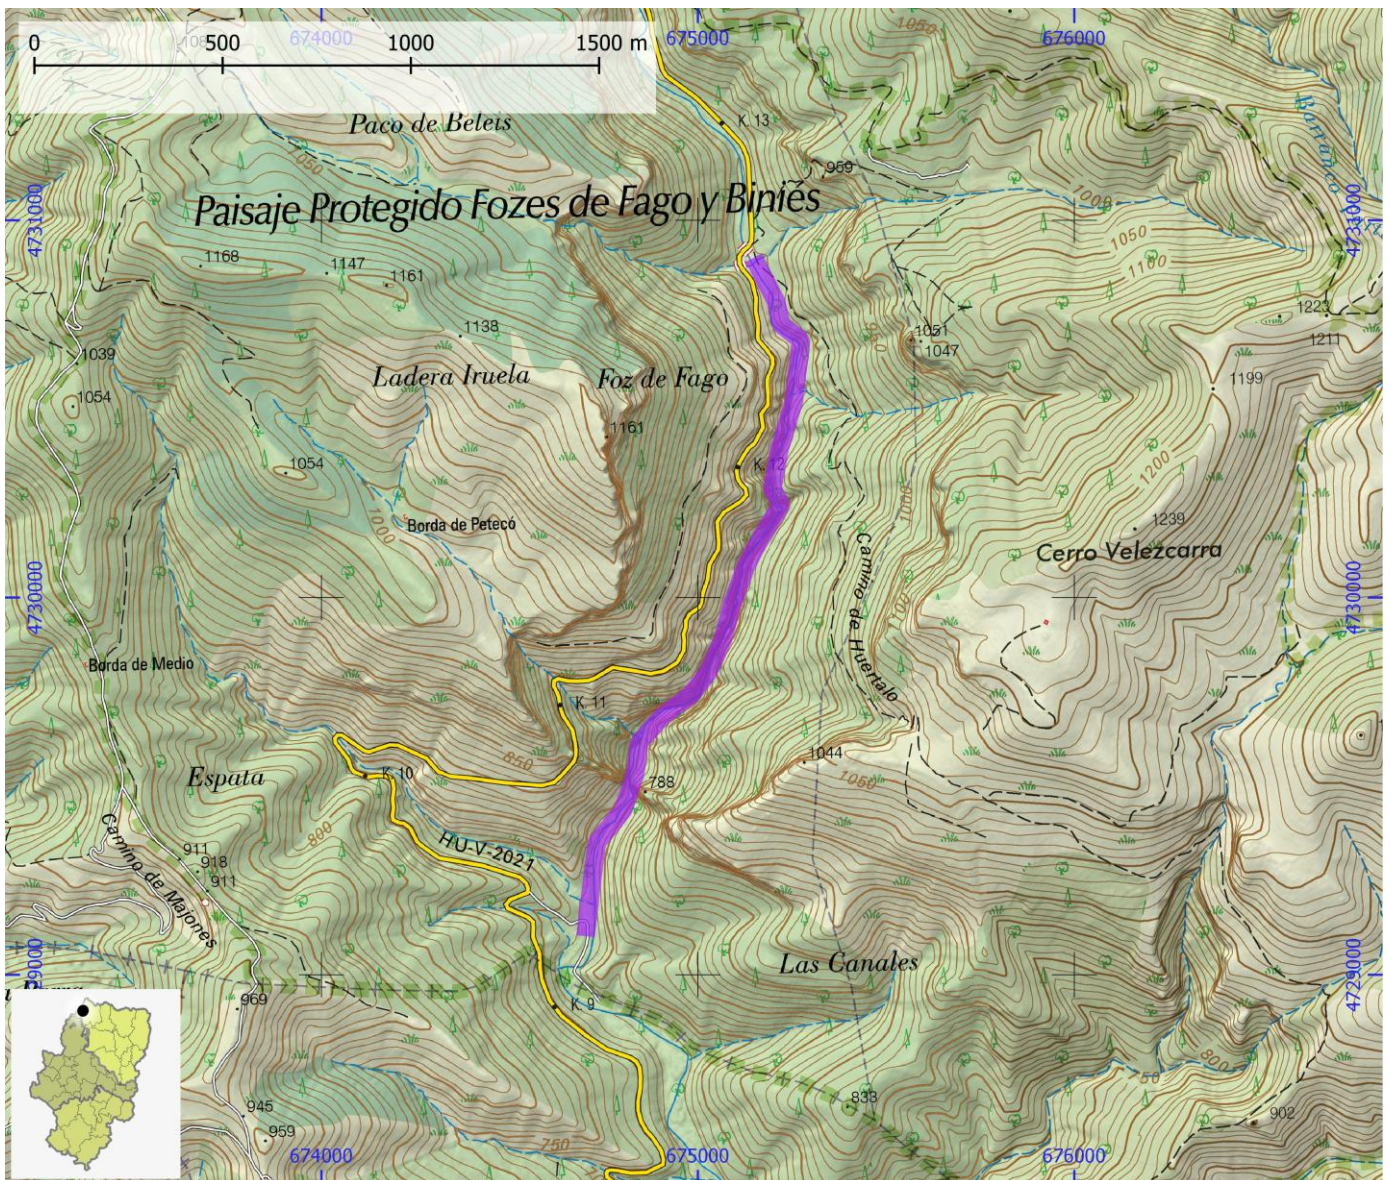

BARRANCOS

ID OMA

BCO025

NOMBRE Barranco de la Foz de Fago

COMARCA La Jacetania

PROVINCIA Huesca

INFORMACIÓN TÉCNICA

TIEMPO ACCESO	TIEMPO DESCENSO	TIEMPO REGRESO	TIEMPO TOTAL	LONGITUD (m)	DESNIVEL (m)	CUERDAS
0:45	3:30	0:45	5:00	2000	155	SI

CORRIENTE Fago

SUBCUENCA Aragón (Tramo Superior)

CUENCA Ebro

ENLACE WEB 1 <https://www.docuwiki.infobarrancos.es/doku.php?id=barrancos:huesca:foz_de_fago>

ENLACE WEB 2 <http://ropewiki.com/Foz de Fago>