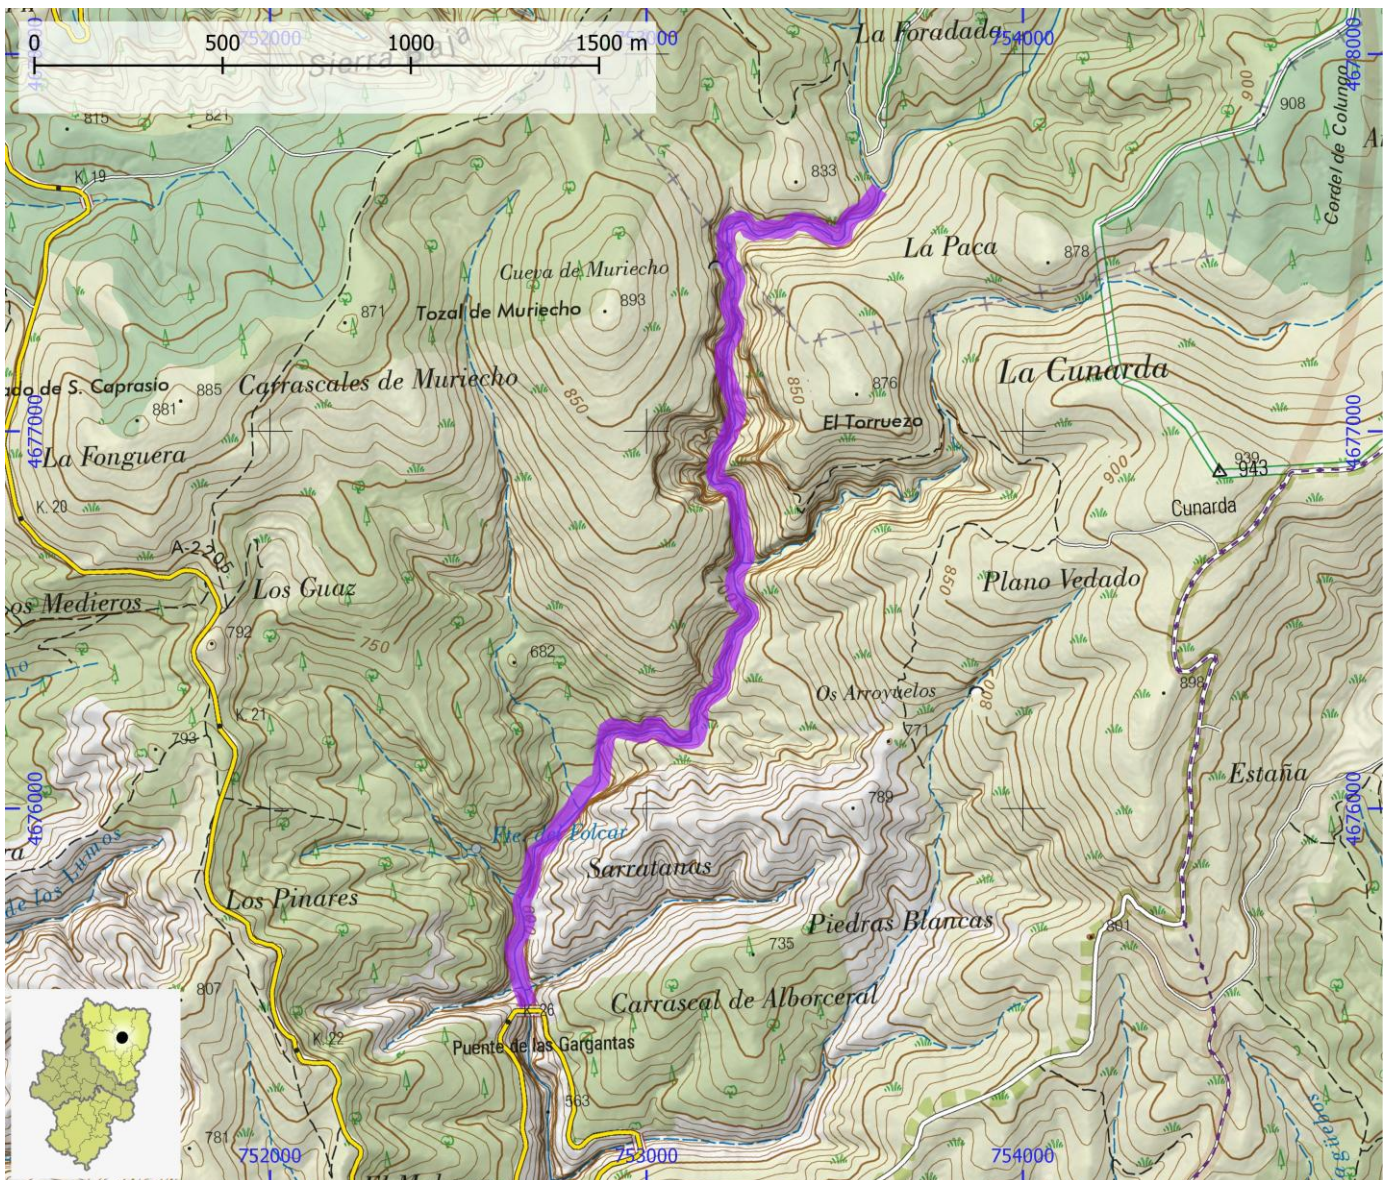

BARRANCOS

ID OMA

BCO127

NOMBRE Barranco del Fornocal

COMARCA Sobrarbe | Somontano de Barbastro

PROVINCIA Huesca

INFORMACIÓN TÉCNICA

TIEMPO ACCESO	TIEMPO DESCENSO	TIEMPO REGRESO	TIEMPO TOTAL	LONGITUD (m)	DESNIVEL (m)	CUERDAS
0:45	4:30	0:20	5:35	3100	220	Si

CORRIENTE Fornocal

SUBCUENCA Vero

CUENCA Ebro

ENLACE WEB 1 <https://www.docuwiki.infobarrancos.es/doku.php?id=barrancos:huesca:fornocal>

ENLACE WEB 2 <http://ropewiki.com/Fornocal>