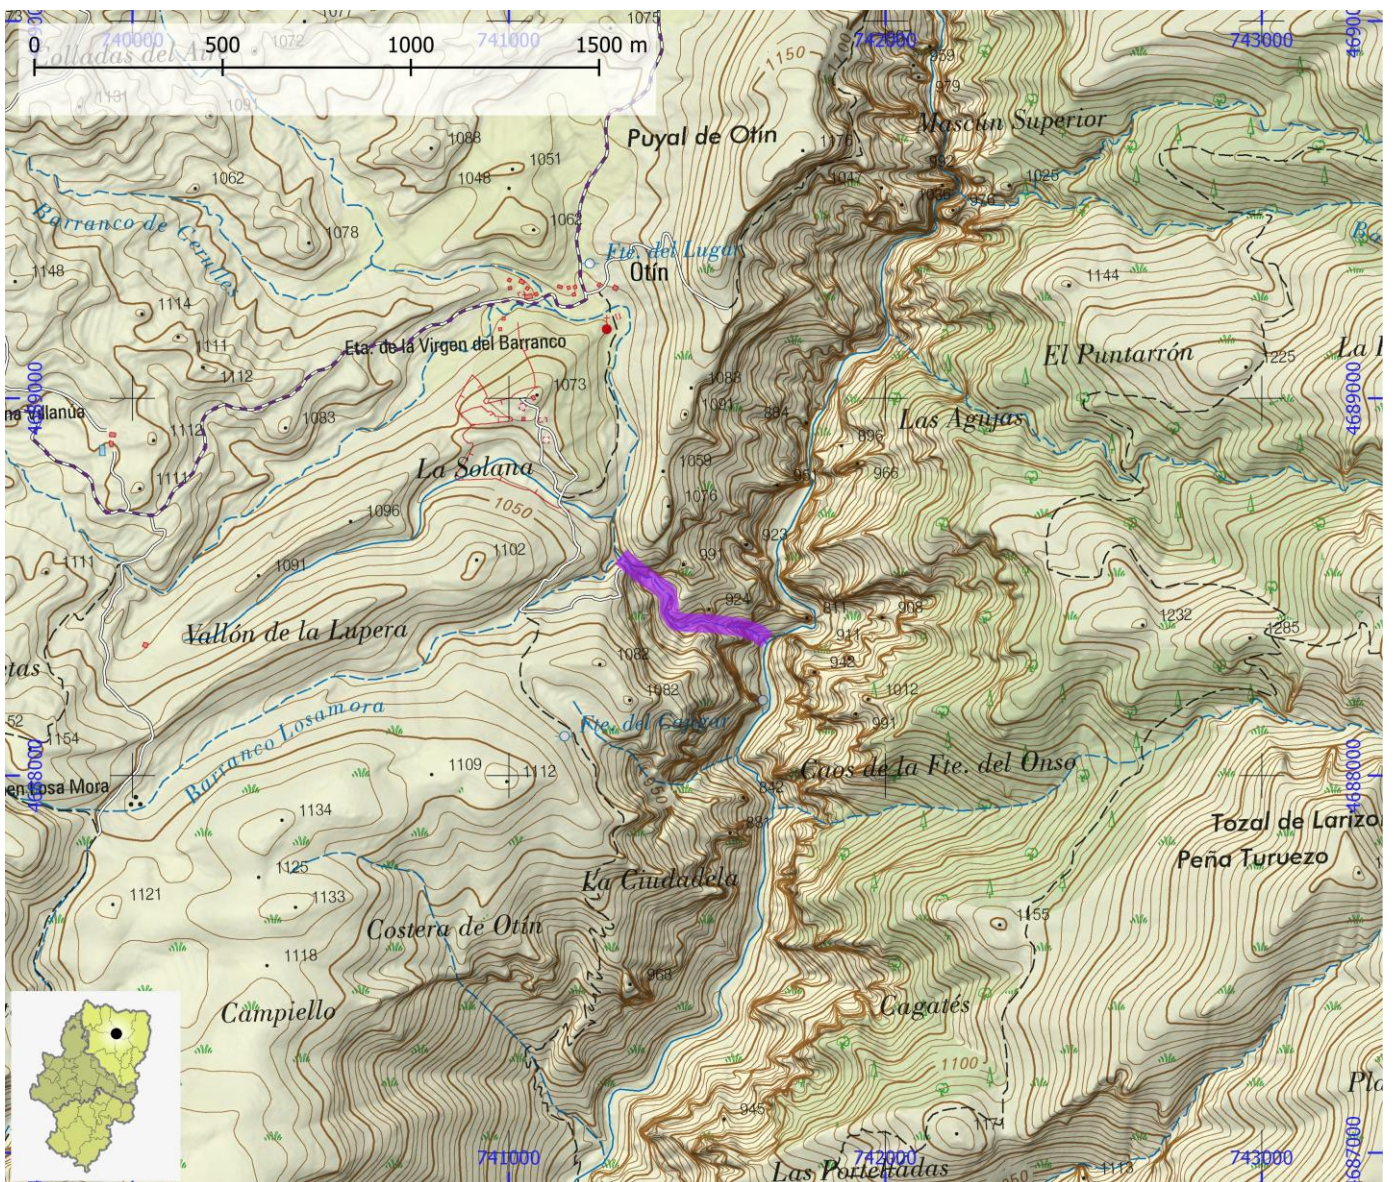

BARRANCOS

ID OMA

BCO008

NOMBRE Barranco de Otín

COMARCA Somontano de Barbastro

PROVINCIA Huesca

INFORMACIÓN TÉCNICA

TIEMPO ACCESO	TIEMPO DESCENSO	TIEMPO REGRESO	TIEMPO TOTAL	LONGITUD (m)	DESNIVEL (m)	CUERDAS
2:00	4:00	1:30	7:30	400	225	Si

CORRIENTE Mascún

SUBCUENCA Alcanadre

CUENCA Ebro

ENLACE WEB 1 <https://www.docuwiki.infobarrancos.es/doku.php?id=barrancos:huesca:otin>

ENLACE WEB 2 <http://ropewiki.com/Otin>