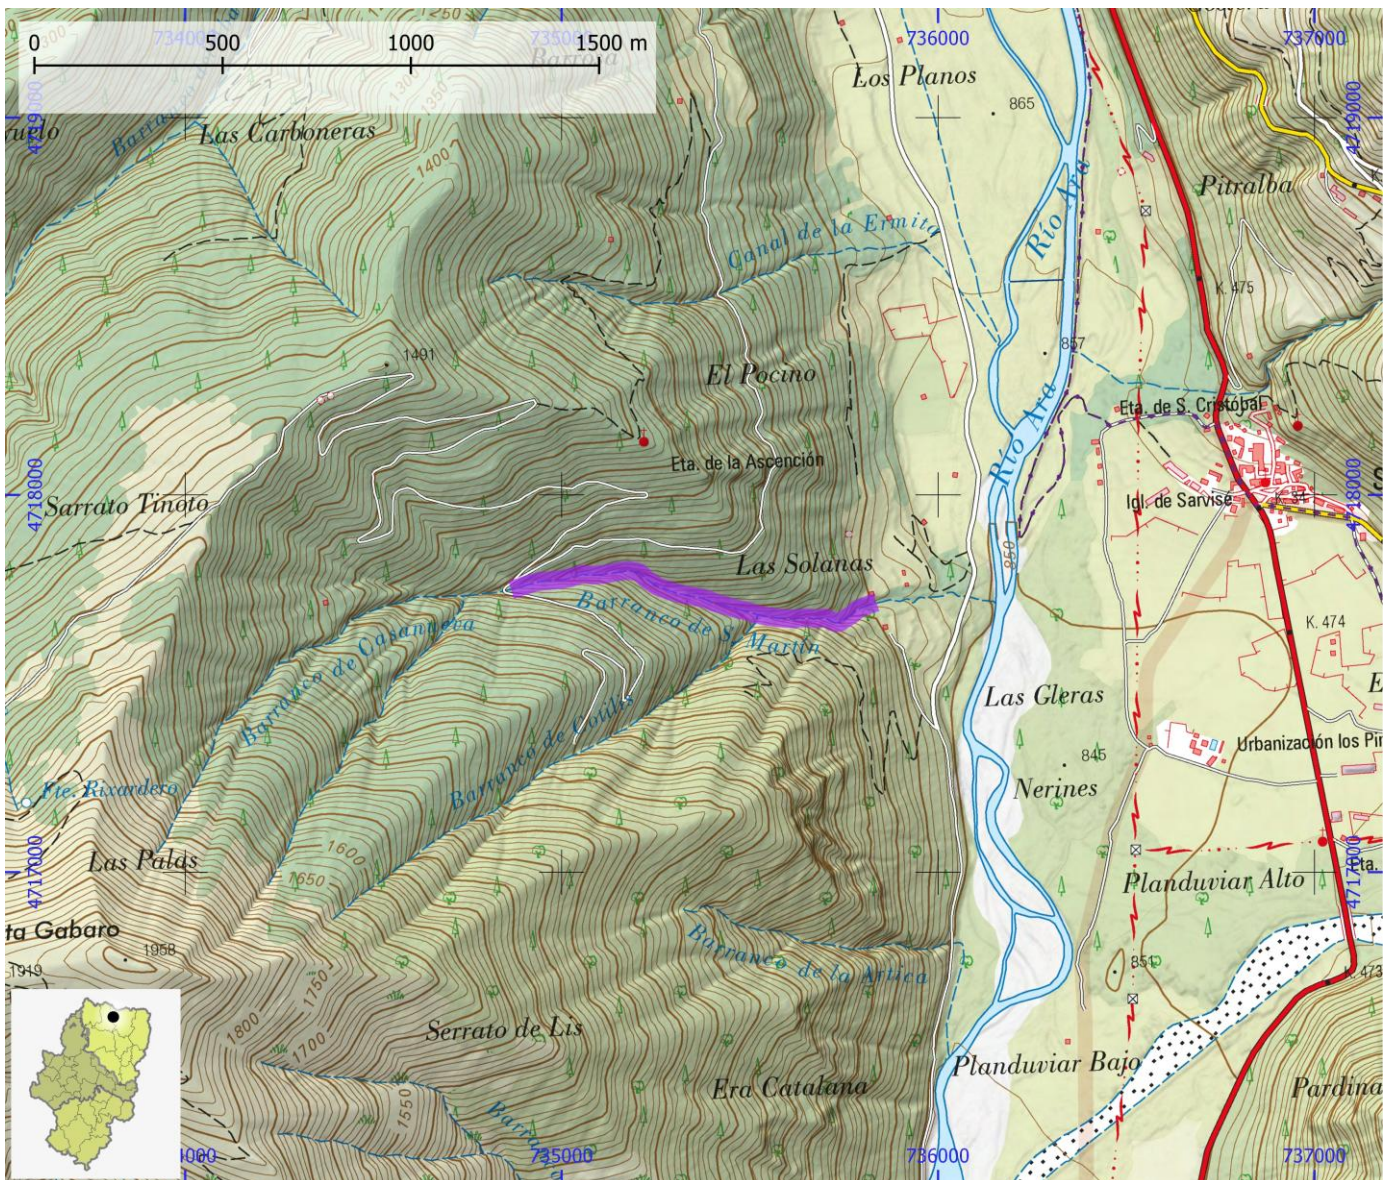

BARRANCOS

ID OMA

BCO041

NOMBRE Barranco de San Martín de Ara

COMARCA Sobrarbe

PROVINCIA Huesca

INFORMACIÓN TÉCNICA

TIEMPO ACCESO	TIEMPO DESCENSO	TIEMPO REGRESO	TIEMPO TOTAL	LONGITUD (m)	DESNIVEL (m)	CUERDAS
0:45	3:00	0:05	3:50	1000	245	Si

CORRIENTE Torla-Broto / Ara

SUBCUENCA Cinca

CUENCA Ebro

ENLACE WEB 1 <https://www.docuwiki.infobarrancos.es/doku.php?id=barrancos:huesca:san_martin_ara>

ENLACE WEB 2 <http://ropewiki.com/San_Martin_(Ara)>