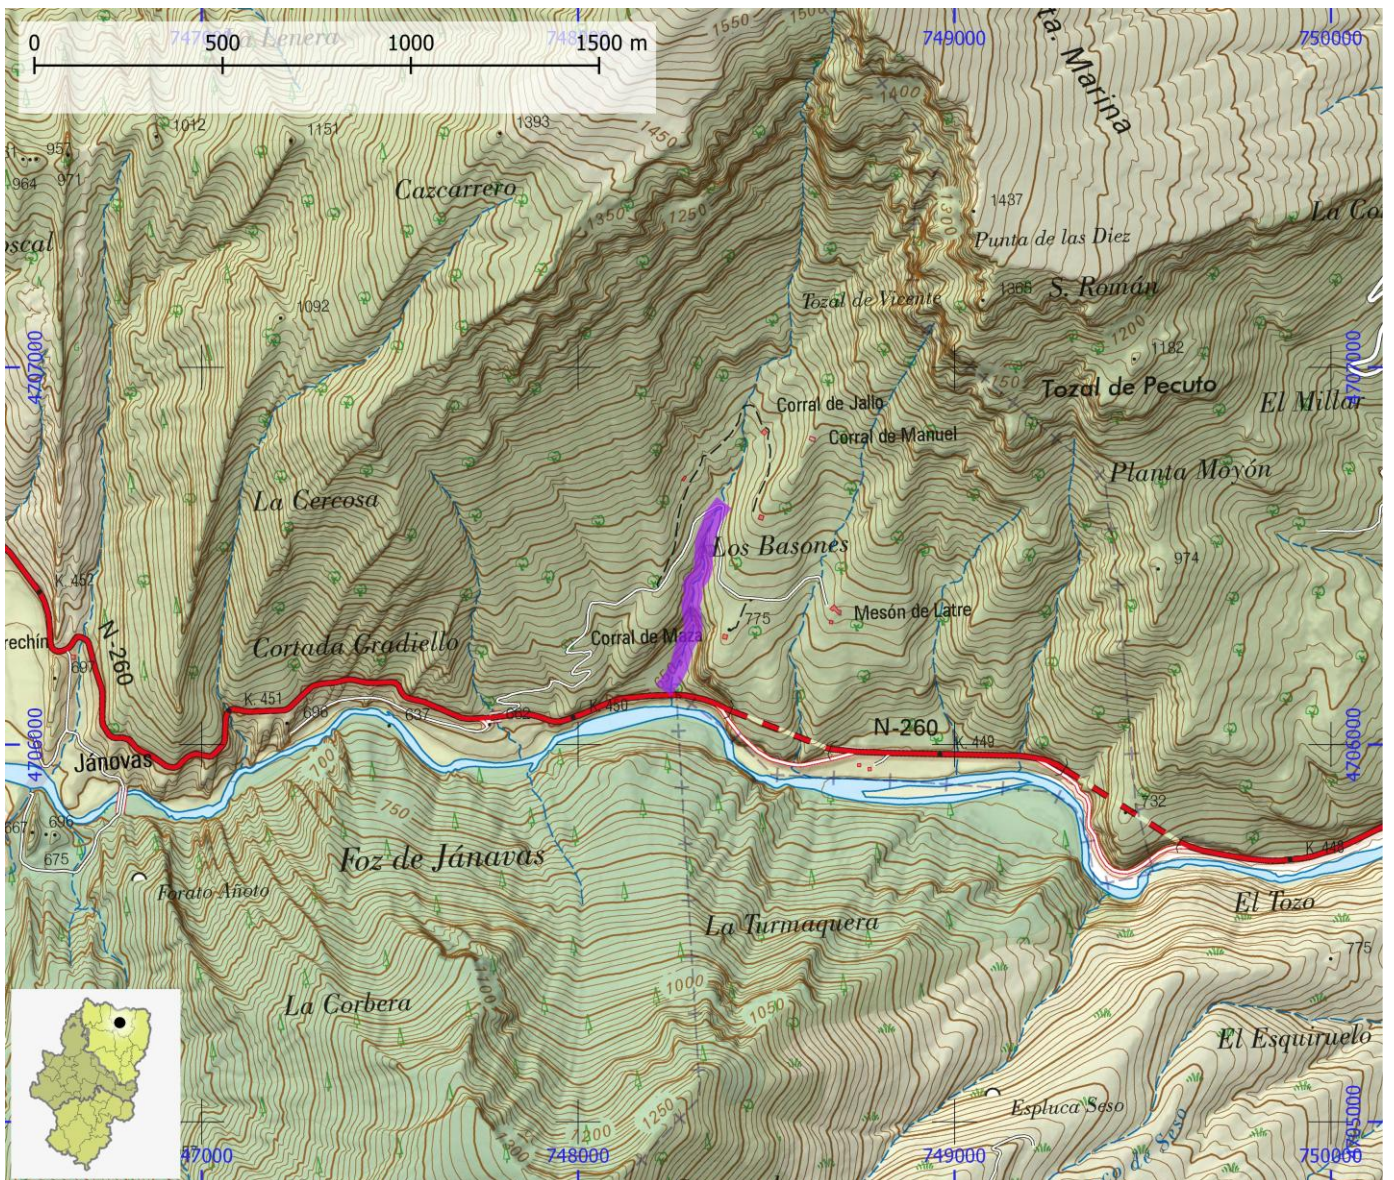

BARRANCOS

ID OMA

BCO044

NOMBRE Barranco de Traconera

COMARCA Sobrarbe

PROVINCIA Huesca

INFORMACIÓN TÉCNICA

TIEMPO ACCESO	TIEMPO DESCENSO	TIEMPO REGRESO	TIEMPO TOTAL	LONGITUD (m)	DESNIVEL (m)	CUERDAS
0:20	1:30	0:10	2:00	500	135	Si

CORRIENTE Fiscal-Boltaña/ Ara

SUBCUENCA Cinca

CUENCA Ebro

ENLACE WEB 1 <https://www.docuwiki.infobarrancos.es/doku.php?id=barrancos:huesca:traconera>

ENLACE WEB 2 <http://ropewiki.com/Traconera>