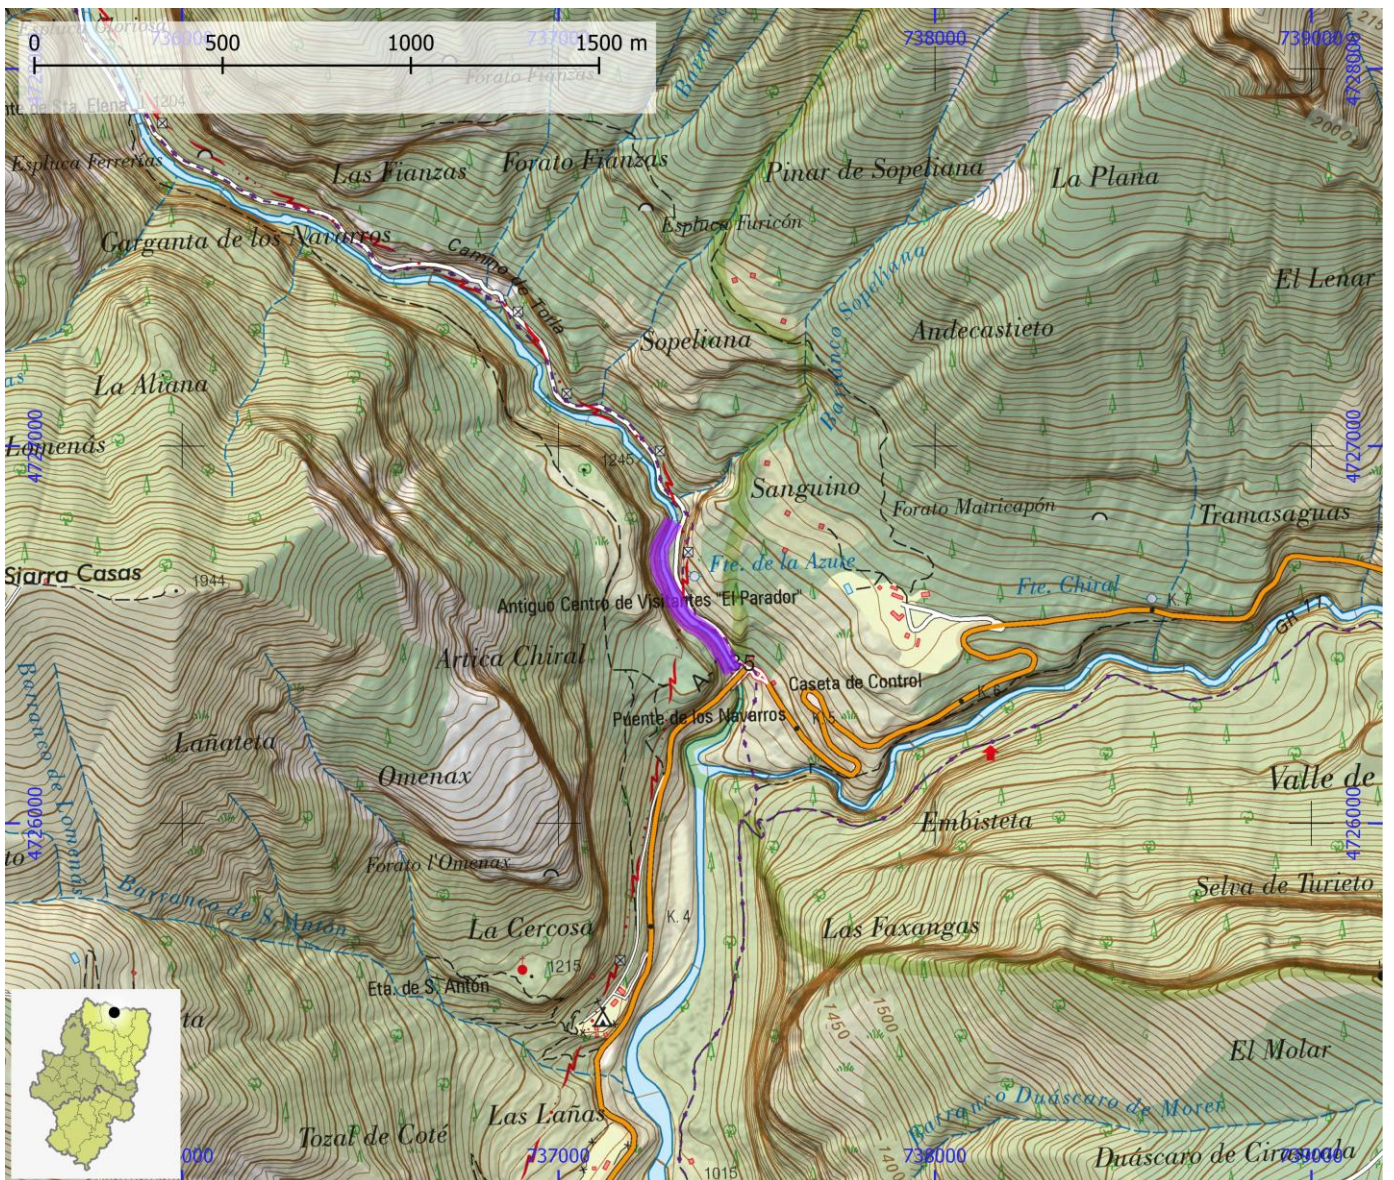

BARRANCOS

ID OMA

BCO047

NOMBRE Garganta de los Navarros

COMARCA Sobrarbe

PROVINCIA Huesca

INFORMACIÓN TÉCNICA

TIEMPO ACCESO	TIEMPO DESCENSO	TIEMPO REGRESO	TIEMPO TOTAL	LONGITUD (m)	DESNIVEL (m)	CUERDAS
0:00	1:30	0:15	1:45	400	20	Si

CORRIENTE Bujaruelo / Ara

SUBCUENCA Cinca

CUENCA Ebro

ENLACE WEB 1 <https://www.docuwiki.infobarrancos.es/doku.php?id=barrancos:huesca:garganta_navarros>

ENLACE WEB 2 <http://ropewiki.com/Navarros>