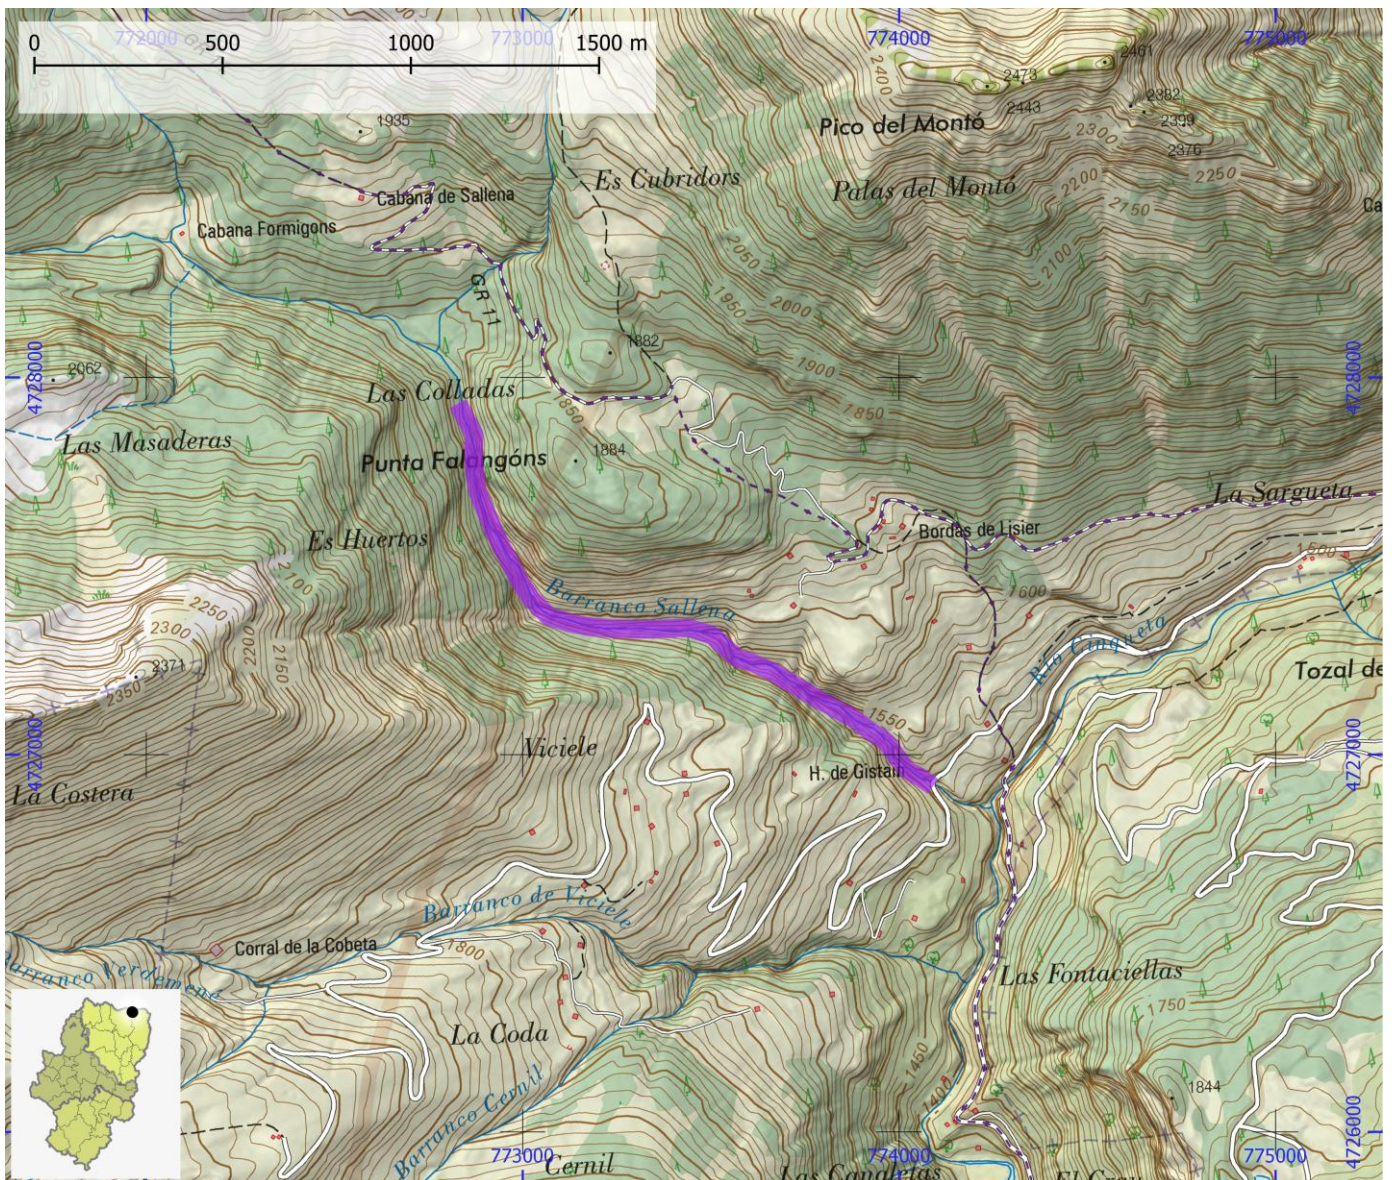

BARRANCOS

ID OMA

BCO061

NOMBRE Garganta de la Sallena

COMARCA Sobrarbe

PROVINCIA Huesca

INFORMACIÓN TÉCNICA

TIEMPO ACCESO	TIEMPO DESCENSO	TIEMPO REGRESO	TIEMPO TOTAL	LONGITUD (m)	DESNIVEL (m)	CUERDAS
0:50	3:00	0:00	3:50	1700	255	Si

CORRIENTE Cinqueta

SUBCUENCA Cinca

CUENCA Ebro

ENLACE WEB 1 <https://www.docuwiki.infobarrancos.es/doku.php?id=barrancos:huesca:sallena>

ENLACE WEB 2 <http://ropewiki.com/Sallena>