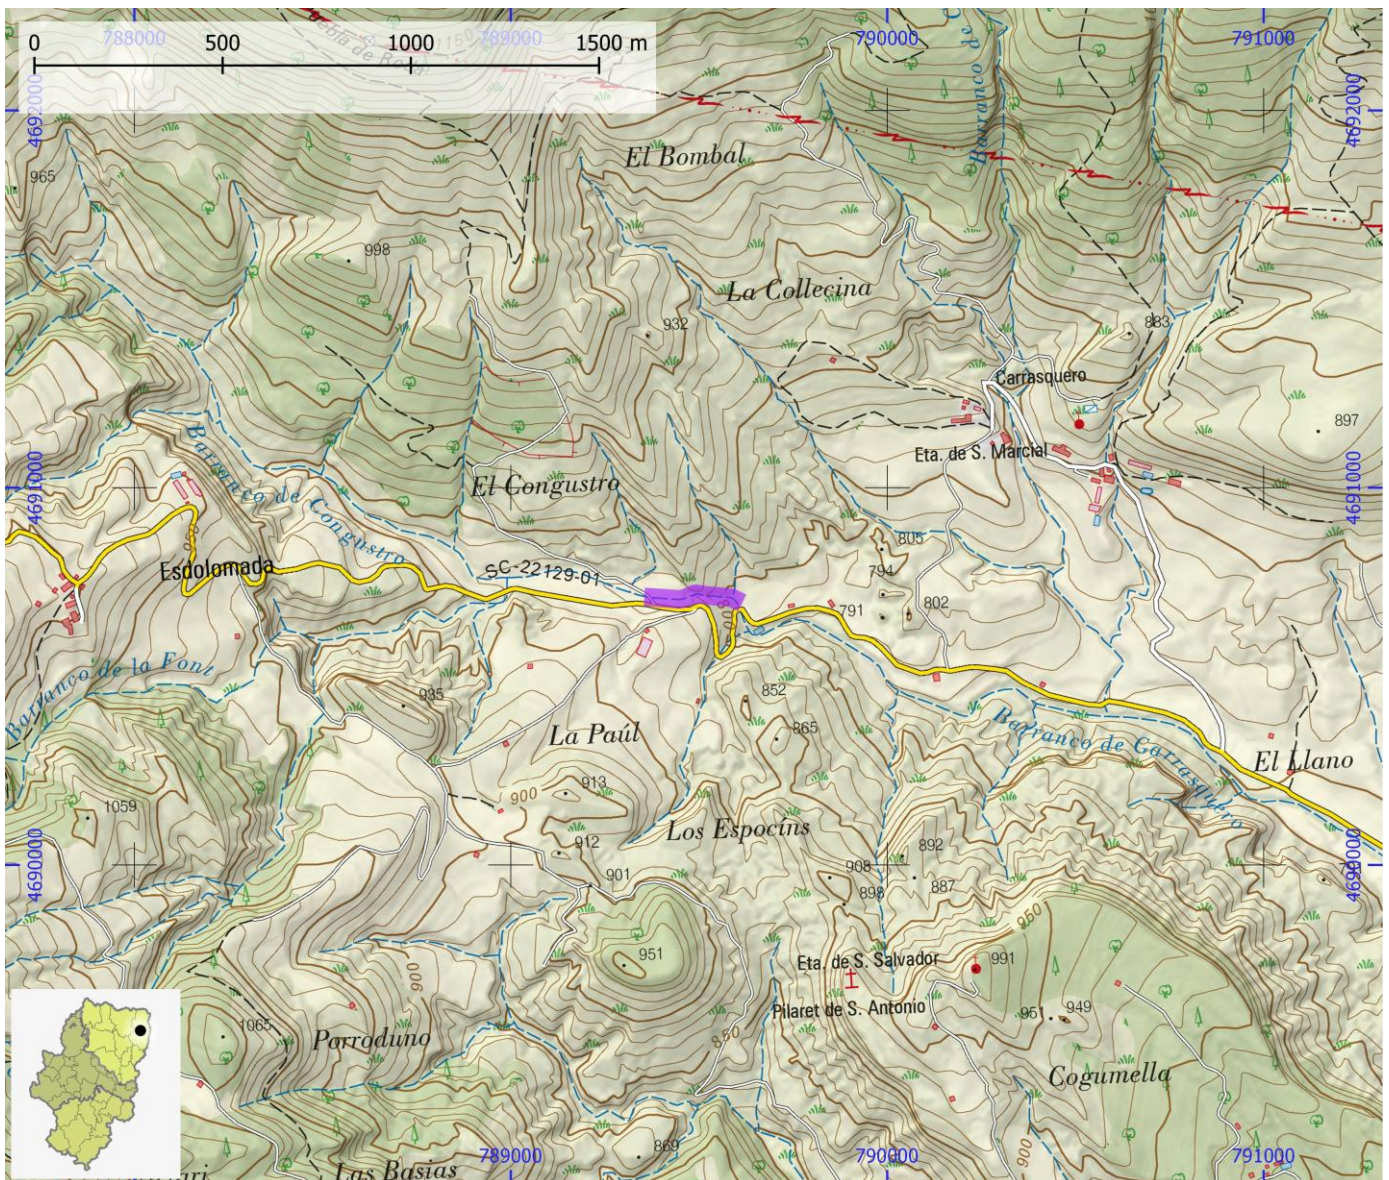

BARRANCOS

ID OMA

BCO110

NOMBRE Barranco del Congustro

COMARCA La Ribagorza

PROVINCIA Huesca

INFORMACIÓN TÉCNICA

TIEMPO ACCESO	TIEMPO DESCENSO	TIEMPO REGRESO	TIEMPO TOTAL	LONGITUD (m)	DESNIVEL (m)	CUERDAS
0:10	0:30	0:00	0:40	200	25	Si

CORRIENTE Isábena

SUBCUENCA Isábena

CUENCA Ebro

ENLACE WEB 1 <https://www.docuwiki.infobarrancos.es/doku.php?id=barrancos:huesca:congustro>

ENLACE WEB 2 <http://ropewiki.com/Congustro>