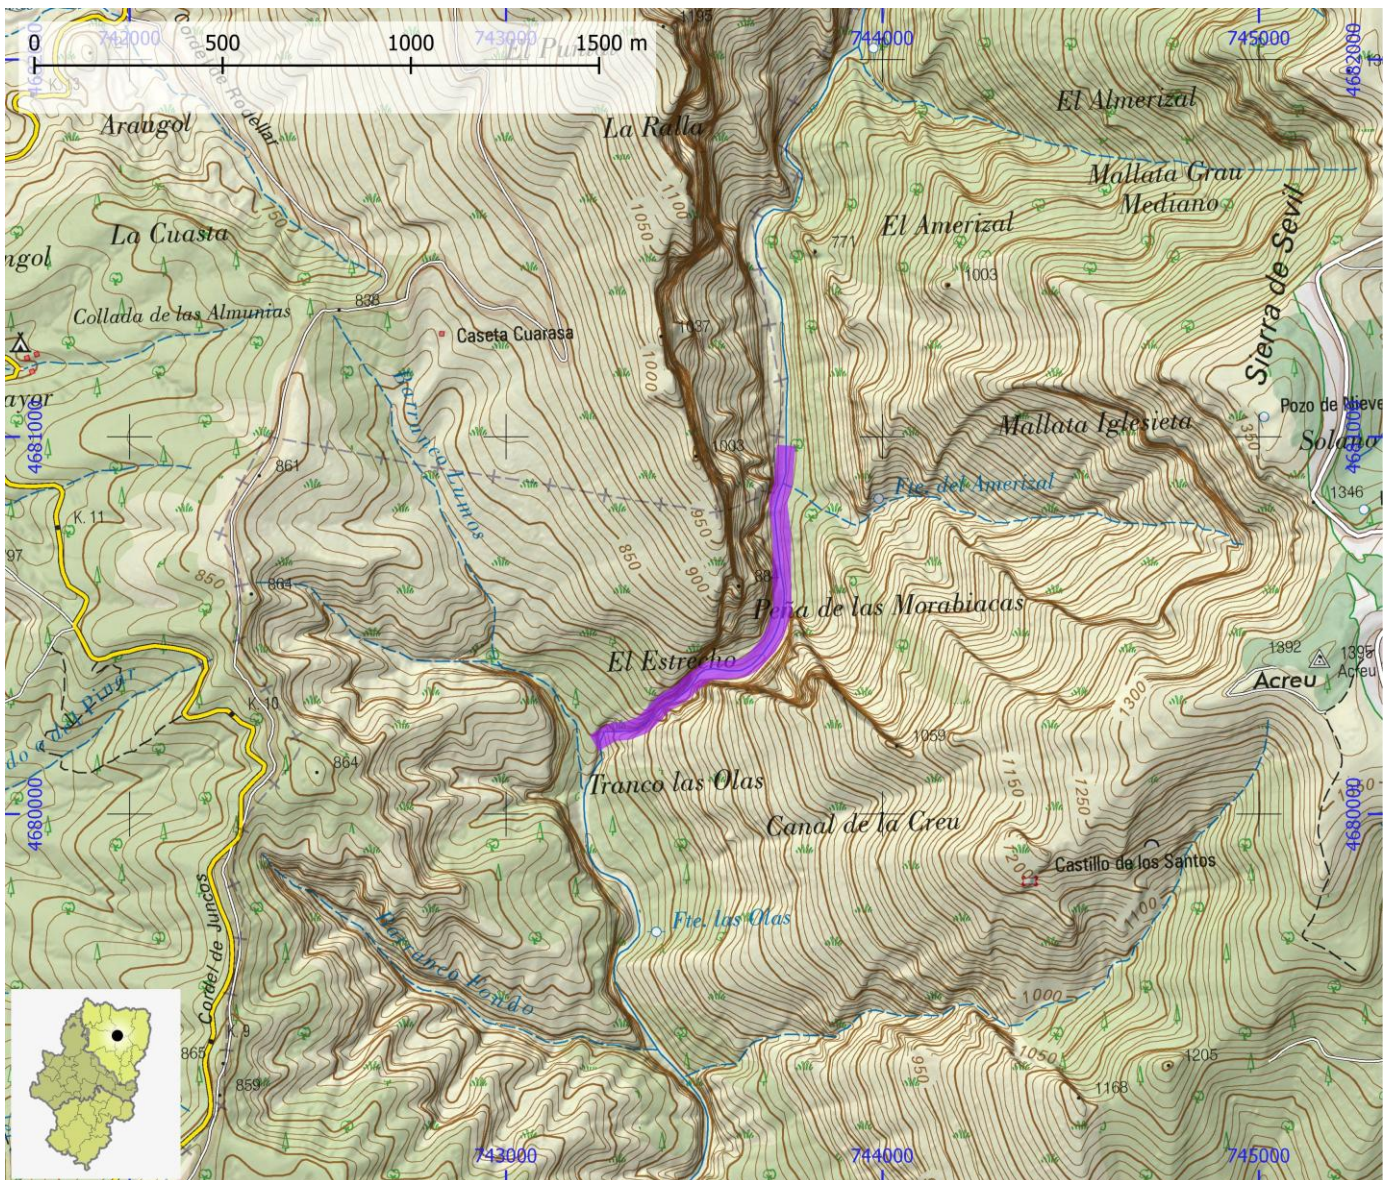

BARRANCOS

ID OMA

BCO011

NOMBRE Oscuros del Balcez

COMARCA Somontano de Barbastro

PROVINCIA Huesca

INFORMACIÓN TÉCNICA

TIEMPO ACCESO	TIEMPO DESCENSO	TIEMPO REGRESO	TIEMPO TOTAL	LONGITUD (m)	DESNIVEL (m)	CUERDAS
1:00	3:00	0:45	4:45	1000	55	Si

CORRIENTE Balcez

SUBCUENCA Alcanadre

CUENCA Ebro

ENLACE WEB 1 <https://www.docuwiki.infobarrancos.es/doku.php?id=barrancos:huesca:oscuros_de_balced>

ENLACE WEB 2 <http://ropewiki.com/Balcez_(Oscuros_del)>