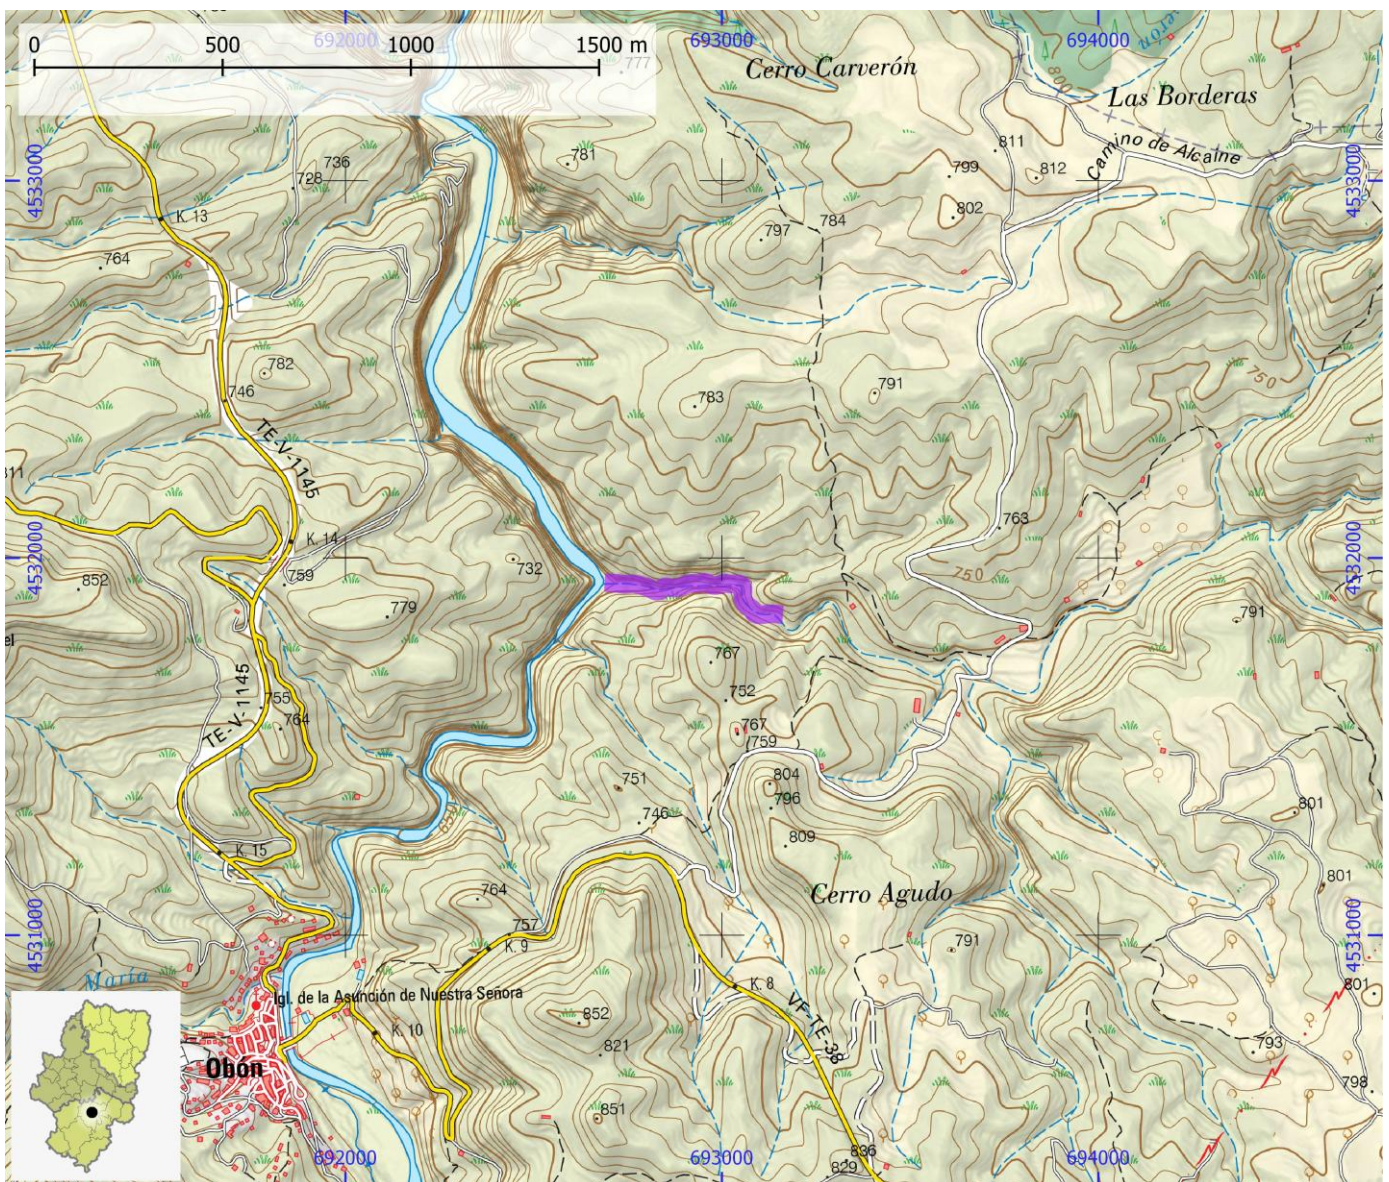

BARRANCOS

ID OMA

BCO146

NOMBRE Barranco del Regallo

COMARCA Cuencas Mineras

PROVINCIA Teruel

INFORMACIÓN TÉCNICA

TIEMPO ACCESO	TIEMPO DESCENSO	TIEMPO REGRESO	TIEMPO TOTAL	LONGITUD (m)	DESNIVEL (m)	CUERDAS
0:30	0:45	1:00	2:15	500	35	Si

CORRIENTE Martín

SUBCUENCA Martín

CUENCA Ebro

ENLACE WEB 1 <https://www.docuwiki.infobarrancos.es/doku.php?id=barrancos:teruel:regallo>

ENLACE WEB 2 <http://ropewiki.com/Regallo>