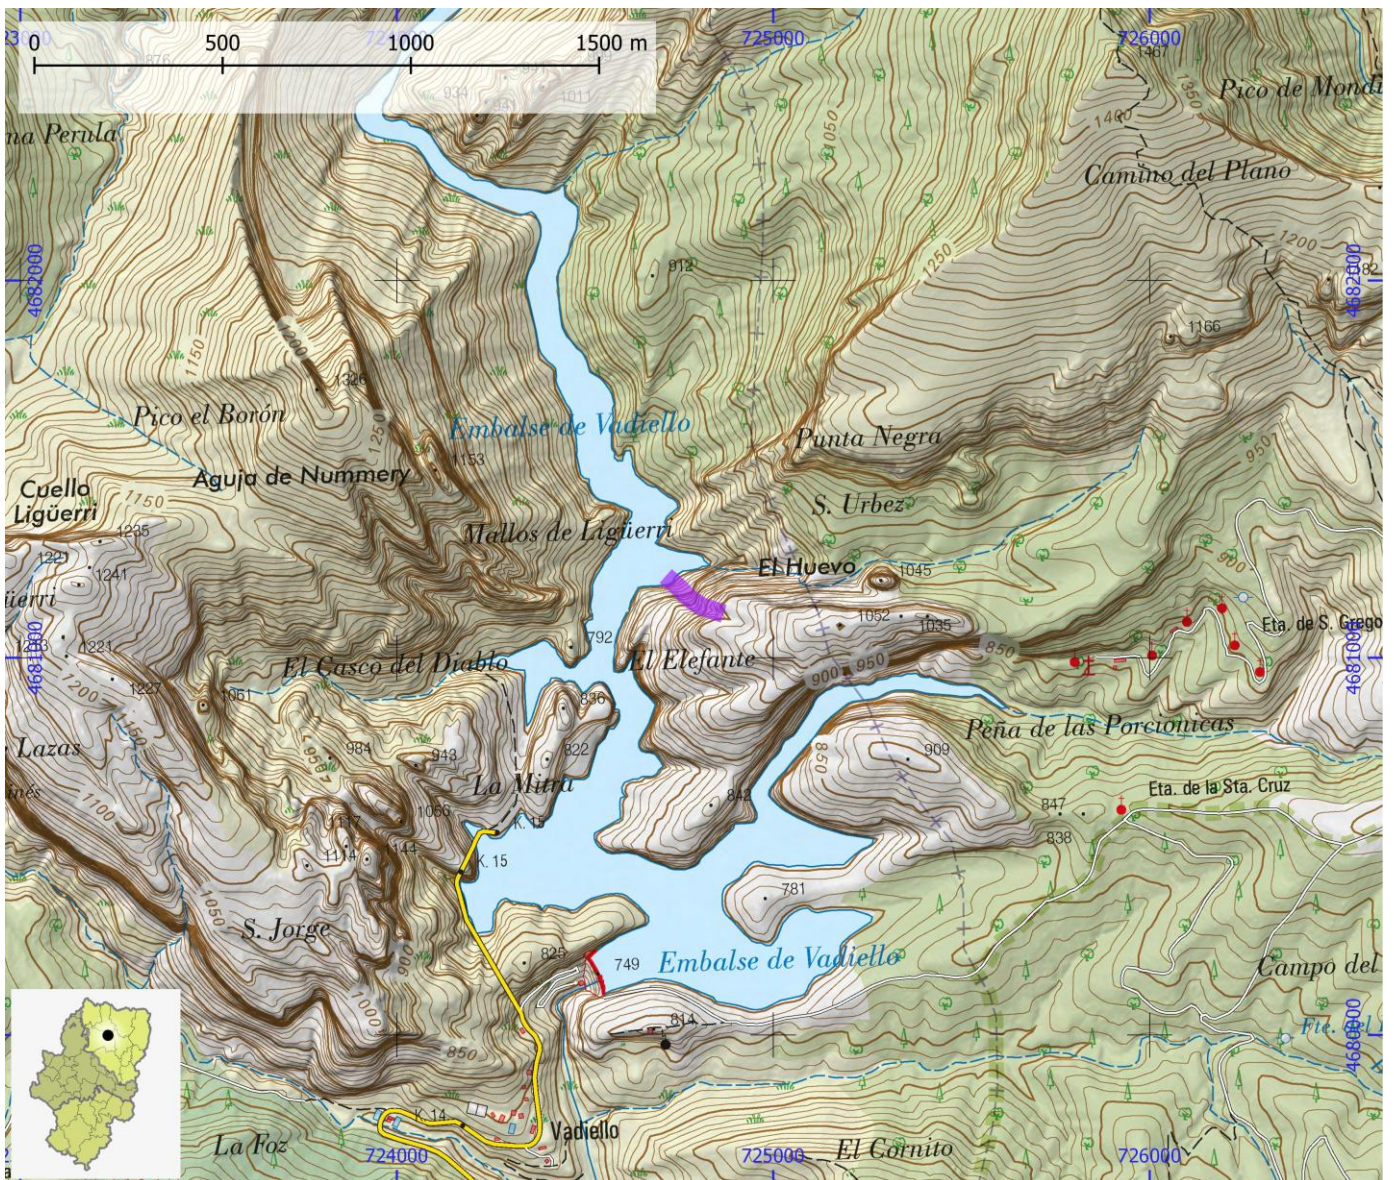

BARRANCOS

ID OMA

BCO105

NOMBRE Barranco las Cabras

COMARCA Hoya de Huesca / Plana de Uesca

PROVINCIA Huesca

INFORMACIÓN TÉCNICA

TIEMPO ACCESO	TIEMPO DESCENSO	TIEMPO REGRESO	TIEMPO TOTAL	LONGITUD (m)	DESNIVEL (m)	CUERDAS
1:15	3:00	0:30	4:45	100	175	Si

CORRIENTE Guatizalema

SUBCUENCA Guatizalema

CUENCA Ebro

ENLACE WEB 1 <https://www.docuwiki.infobarrancos.es/doku.php?id=barrancos:huesca:cabras>

ENLACE WEB 2