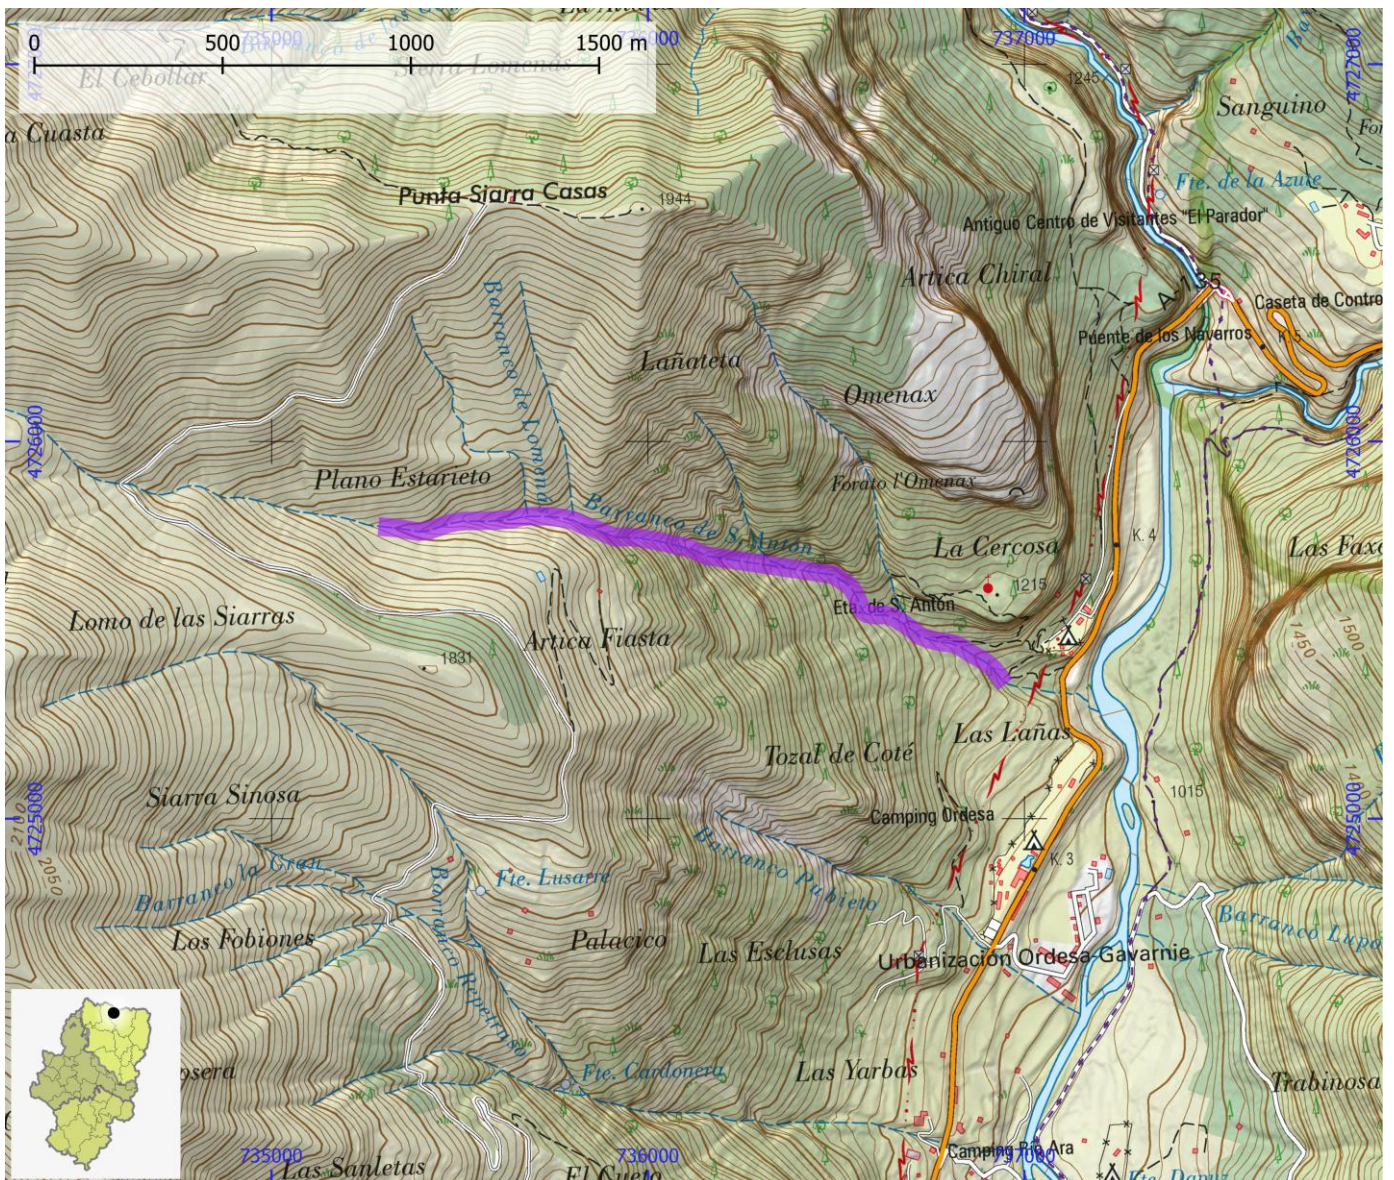

BARRANCOS

ID OMA

BCO038

NOMBRE Barranco de San Antón

COMARCA Sobrarbe

PROVINCIA Huesca

INFORMACIÓN TÉCNICA

TIEMPO ACCESO	TIEMPO DESCENSO	TIEMPO REGRESO	TIEMPO TOTAL	LONGITUD (m)	DESNIVEL (m)	CUERDAS
1:30	4:00	0:05	5:35	1800	580	Si

CORRIENTE Torla-Broto / Ara

SUBCUENCA Cinca

CUENCA Ebro

ENLACE WEB 1

ENLACE WEB 2 <http://ropewiki.com/San_Anton>