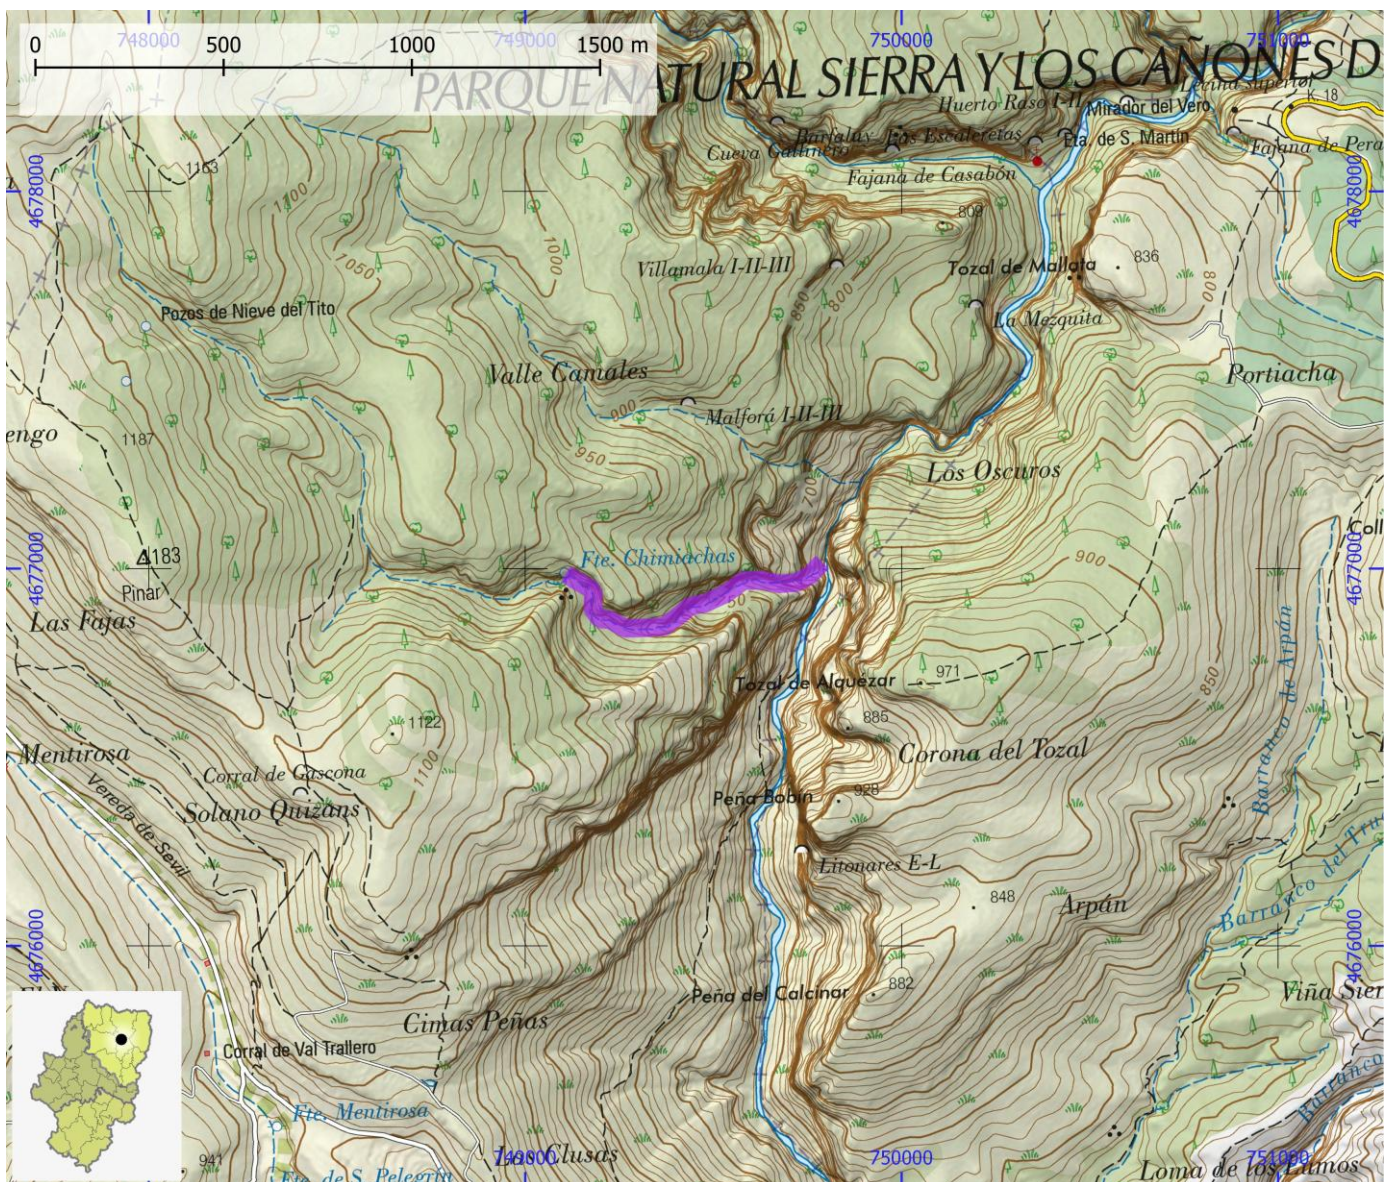

BARRANCOS

ID OMA

BCO124

NOMBRE Barranco Chimiachas

COMARCA Somontano de Barbastro

PROVINCIA Huesca

INFORMACIÓN TÉCNICA

TIEMPO ACCESO	TIEMPO DESCENSO	TIEMPO REGRESO	TIEMPO TOTAL	LONGITUD (m)	DESNIVEL (m)	CUERDAS
2:15	4:00	1:30	7:45	800	310	Si

CORRIENTE Vero

SUBCUENCA Vero

CUENCA Ebro

ENLACE WEB 1 <https://www.docuwiki.infobarrancos.es/doku.php?id=barrancos:huesca:chimiachas>

ENLACE WEB 2 <http://ropewiki.com/Chimiachas>