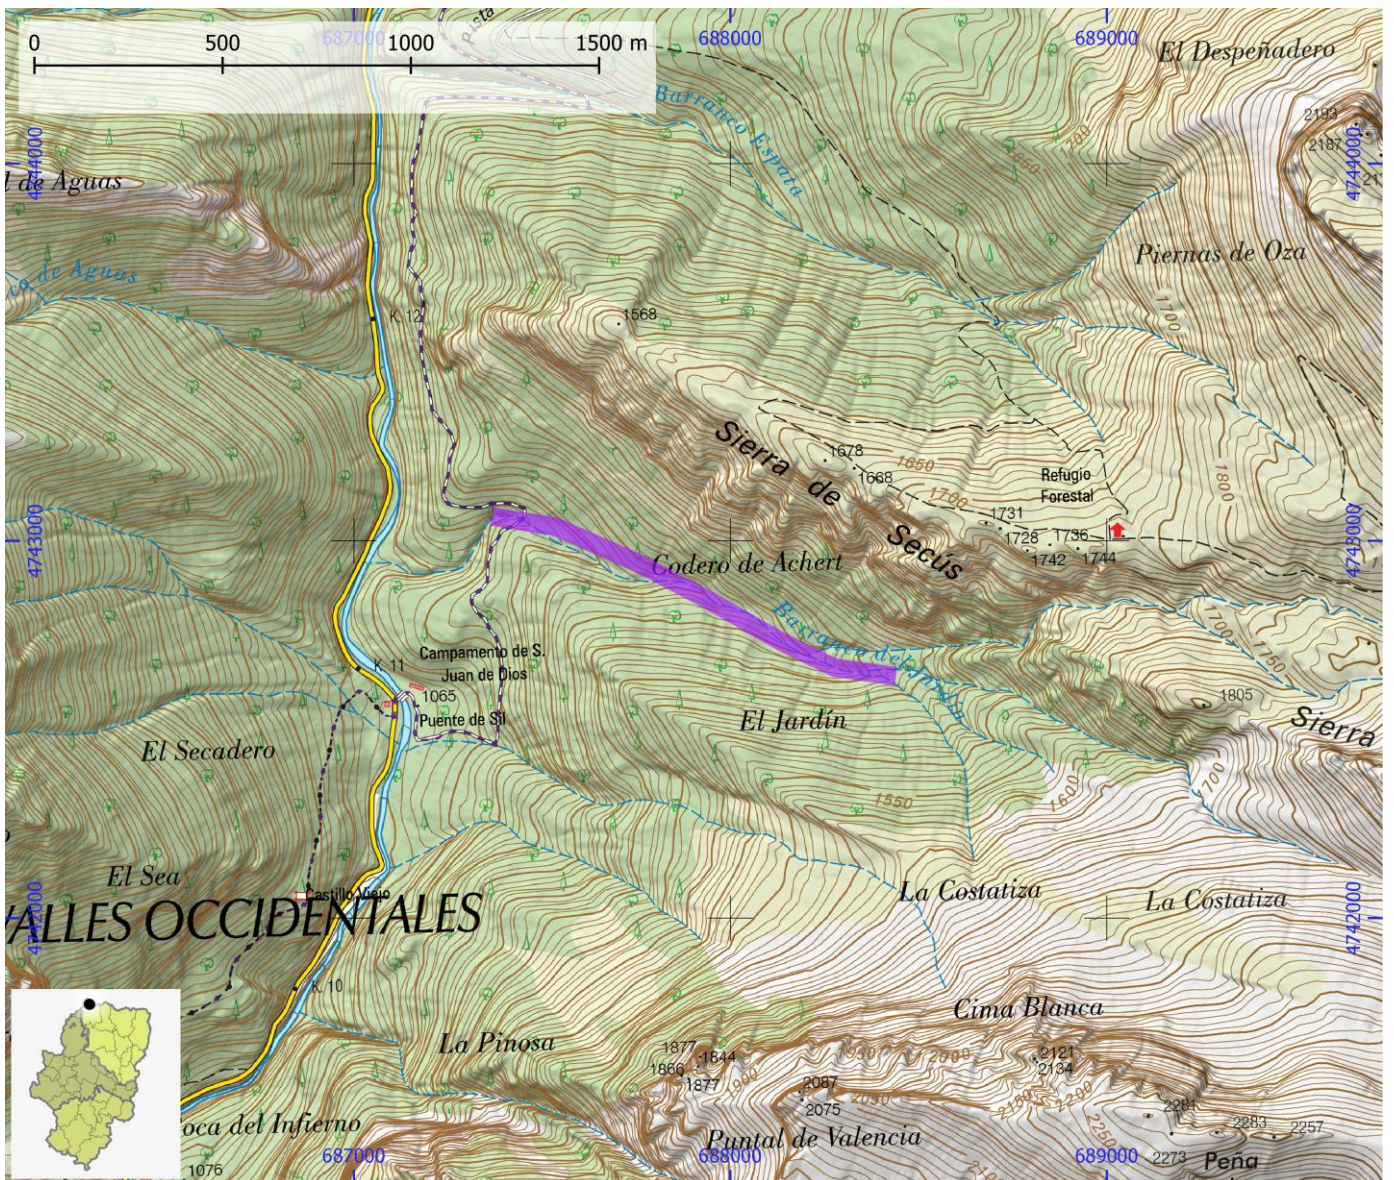

BARRANCOS

ID OMA

BCO022

NOMBRE Barranco de Jardín

COMARCA La Jacetania

PROVINCIA Huesca

INFORMACIÓN TÉCNICA

TIEMPO ACCESO	TIEMPO DESCENSO	TIEMPO REGRESO	TIEMPO TOTAL	LONGITUD (m)	DESNIVEL (m)	CUERDAS
2:30	4:30	0:30	7:30	1100	215	Si

CORRIENTE Aragón Subordán

SUBCUENCA Aragón (Tramo Superior)

CUENCA Ebro

ENLACE WEB 1 <https://www.docuwiki.infobarrancos.es/doku.php?id=barrancos:huesca:jardin>

ENLACE WEB 2 <http://ropewiki.com/Jardin>