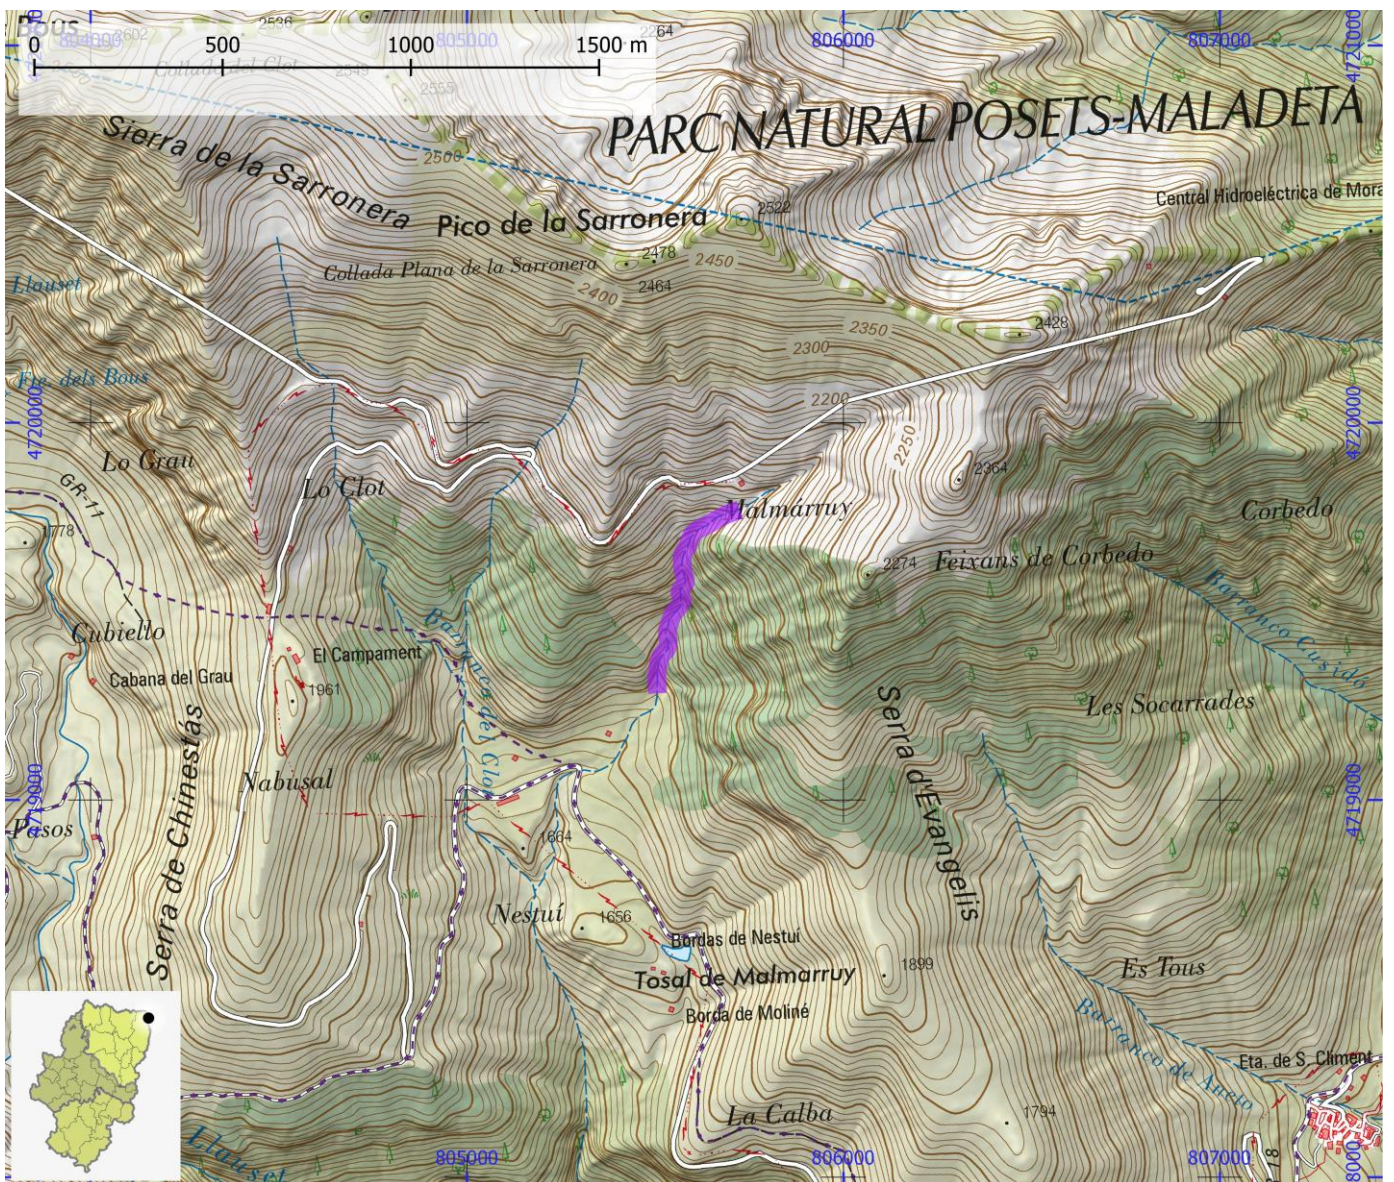

BARRANCOS

ID OMA

BCO114

NOMBRE Barranco de Malmarrui Superior

COMARCA La Ribagorza

PROVINCIA Huesca

INFORMACIÓN TÉCNICA

TIEMPO ACCESO	TIEMPO DESCENSO	TIEMPO REGRESO	TIEMPO TOTAL	LONGITUD (m)	DESNIVEL (m)	CUERDAS
0:45	2:30	0:05	3:20	500	265	Si

CORRIENTE Noguera Ribagorzana

SUBCUENCA Noguera Ribagorzana

CUENCA Ebro

ENLACE WEB 1 <https://www.docuwiki.infobarrancos.es/doku.php?id=barrancos:huesca:malmarrui>

ENLACE WEB 2 <http://ropewiki.com/Malmarrui_(Upper)>