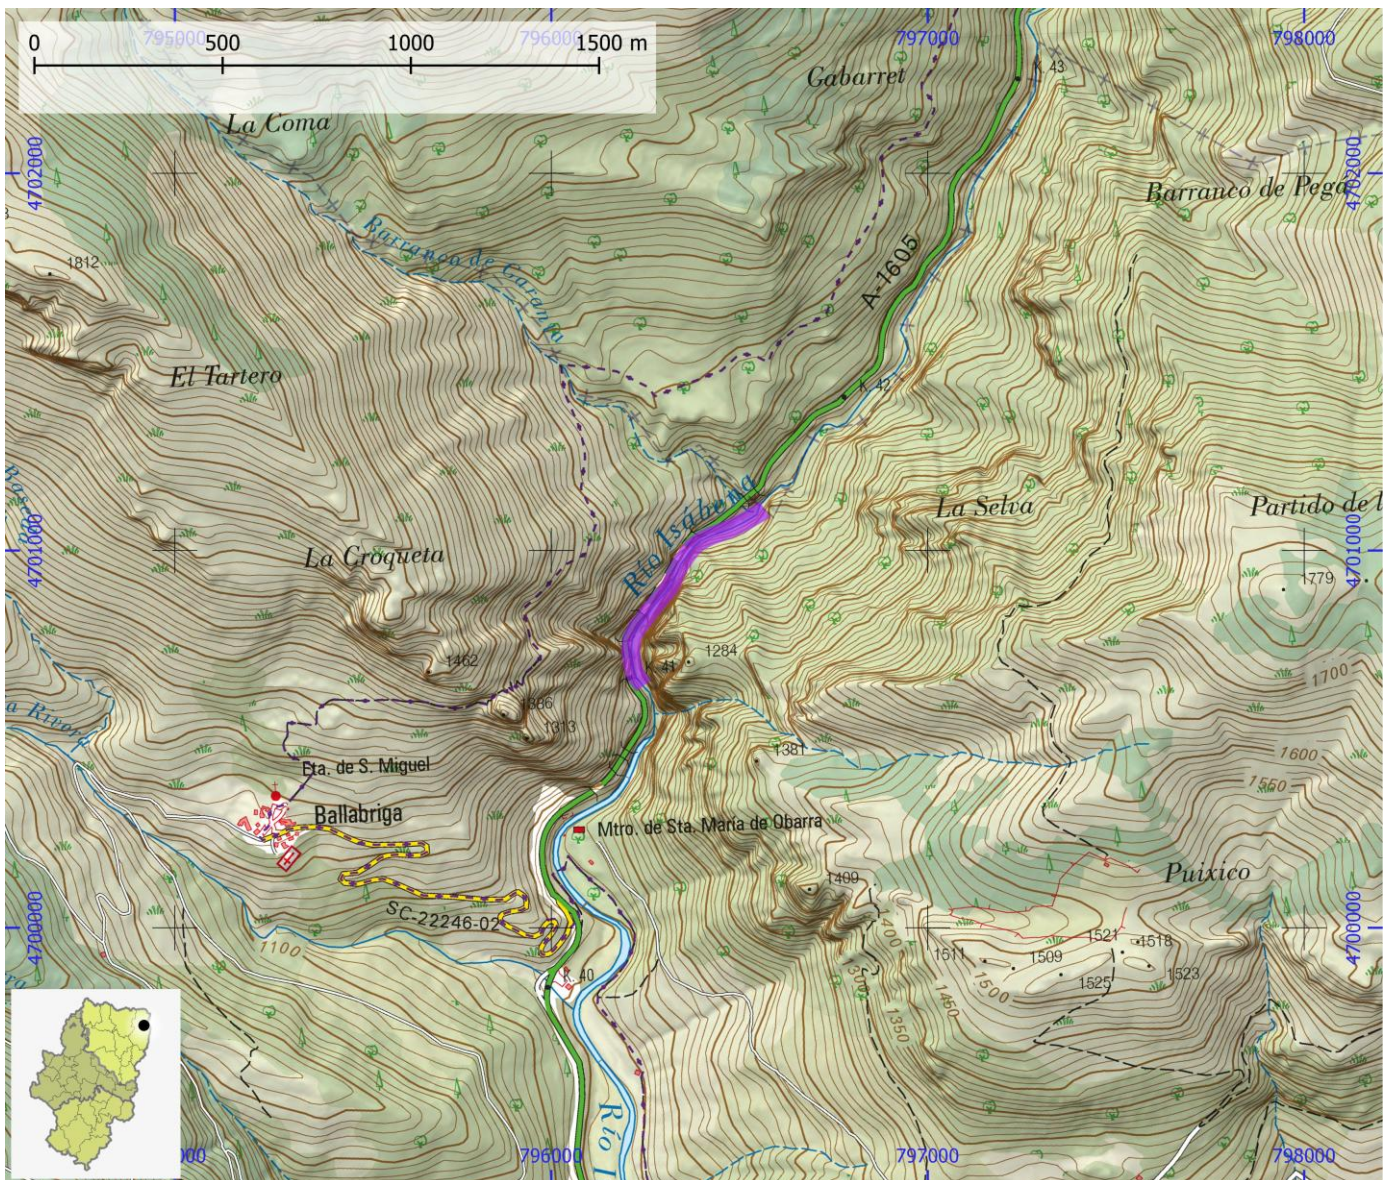

BARRANCOS

ID OMA

BCO107

NOMBRE Congosto de Obarra

COMARCA La Ribagorza

PROVINCIA Huesca

INFORMACIÓN TÉCNICA

TIEMPO ACCESO	TIEMPO DESCENSO	TIEMPO REGRESO	TIEMPO TOTAL	LONGITUD (m)	DESNIVEL (m)	CUERDAS
0:15	0:45	0:05	1:05	600	40	No

CORRIENTE Isábena

SUBCUENCA Isábena

CUENCA Ebro

ENLACE WEB 1 <https://www.docuwiki.infobarrancos.es/doku.php?id=barrancos:huesca:obarra>

ENLACE WEB 2 <http://ropewiki.com/Obarra>