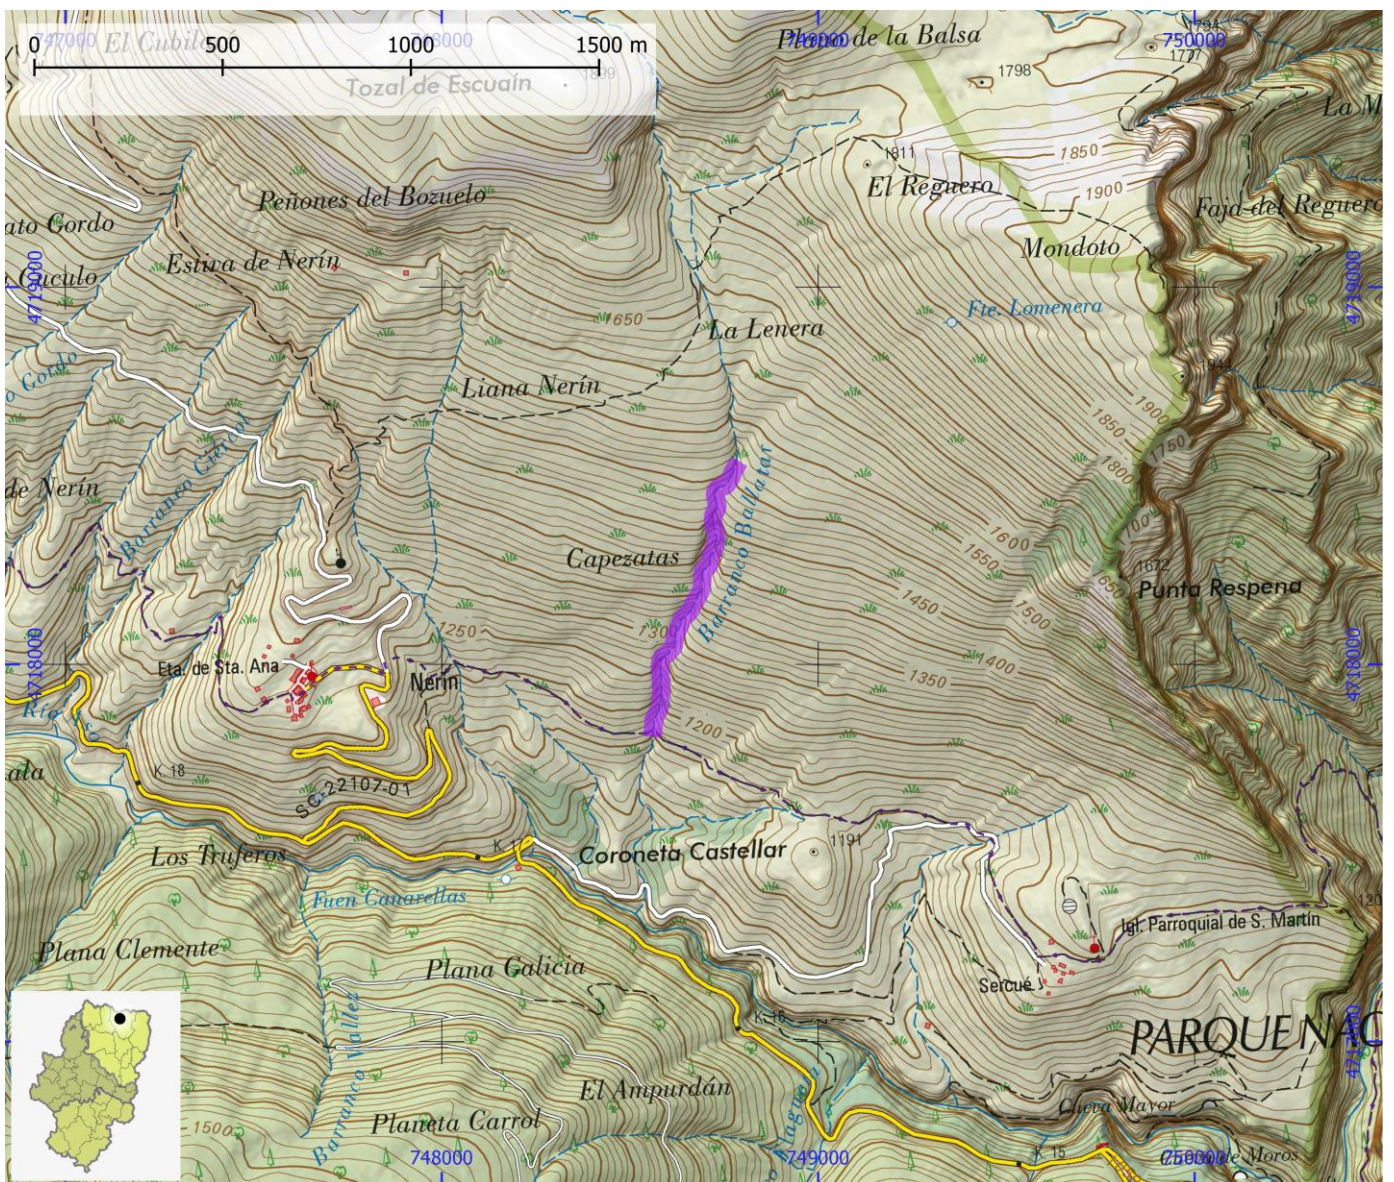

BARRANCOS

ID OMA

BCO028

NOMBRE Barranco Ballatar

COMARCA Sobrarbe

PROVINCIA Huesca

INFORMACIÓN TÉCNICA

TIEMPO ACCESO	TIEMPO DESCENSO	TIEMPO REGRESO	TIEMPO TOTAL	LONGITUD (m)	DESNIVEL (m)	CUERDAS
1:40	3:30	0:15	5:25	800	335	Si

CORRIENTE Bellós

SUBCUENCA Cinca

CUENCA Ebro

ENLACE WEB 1 <https://www.docuwiki.infobarrancos.es/doku.php?id=barrancos:huesca:ballatar>

ENLACE WEB 2 <http://ropewiki.com/Ballatar>