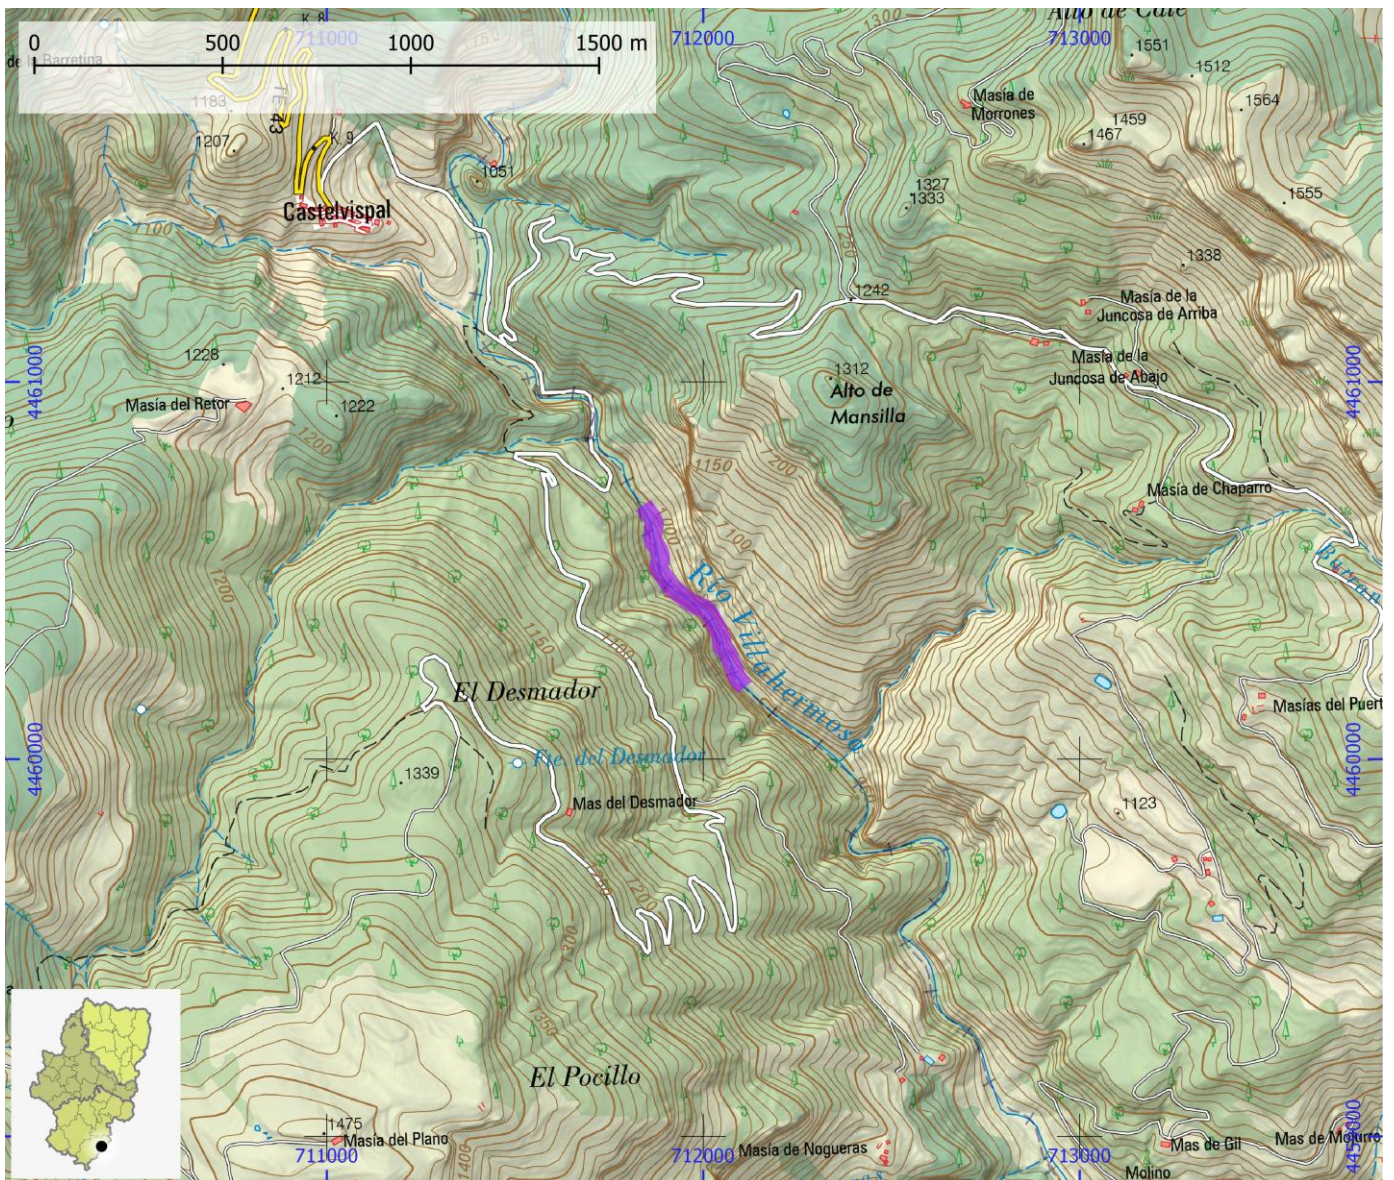

BARRANCOS

ID OMA

BCO155

NOMBRE Cascada del Arquero

COMARCA Gúdar - Javalambre

PROVINCIA Teruel

INFORMACIÓN TÉCNICA

TIEMPO ACCESO	TIEMPO DESCENSO	TIEMPO REGRESO	TIEMPO TOTAL	LONGITUD (m)	DESNIVEL (m)	CUERDAS
1:00	1:00	0:30	2:30	500	35	Si

CORRIENTE Villahermosa y Argelita

SUBCUENCA Mijares

CUENCA Júcar

ENLACE WEB 1 <https://www.docuwiki.infobarrancos.es/doku.php?id=barrancos:teruel:cascada_arquero>

ENLACE WEB 2 <http://ropewiki.com/Arquero>