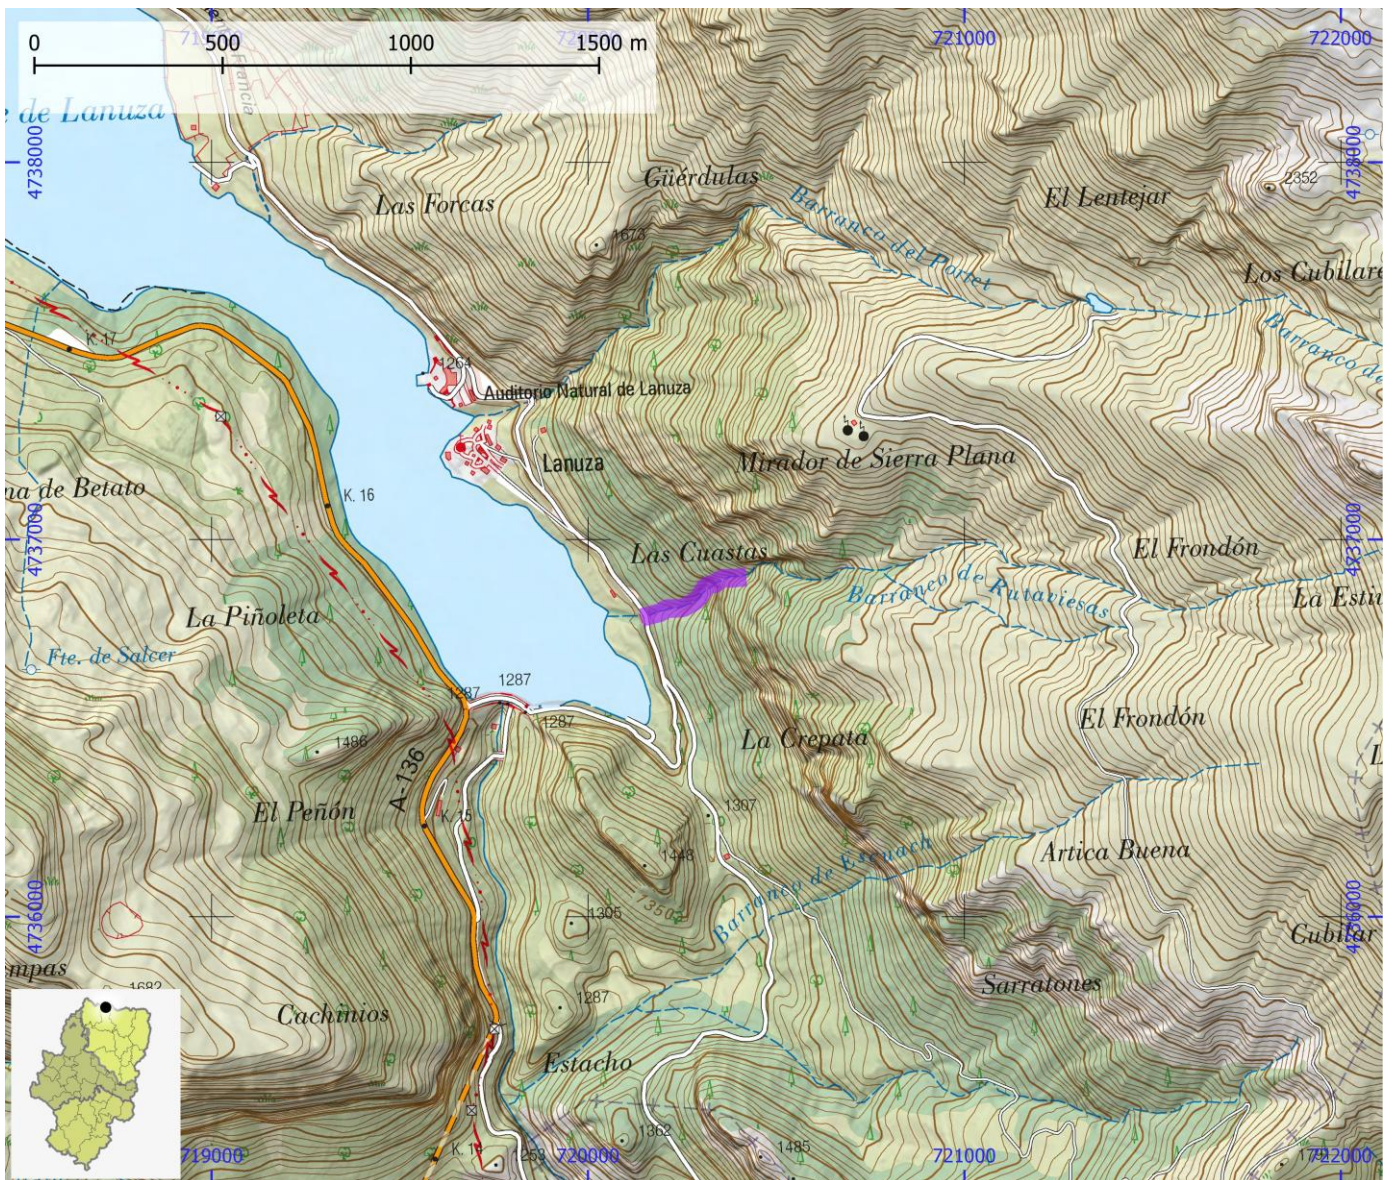

BARRANCOS

ID OMA

BCO080

NOMBRE Barranco de Rutaviesas

COMARCA Alto Gállego

PROVINCIA Huesca

INFORMACIÓN TÉCNICA

TIEMPO ACCESO	TIEMPO DESCENSO	TIEMPO REGRESO	TIEMPO TOTAL	LONGITUD (m)	DESNIVEL (m)	CUERDAS
1:10	3:30	0:00	4:40	300	155	Si

CORRIENTE Gállego

SUBCUENCA Gállego

CUENCA Ebro

ENLACE WEB 1 <https://www.docuwiki.infobarrancos.es/doku.php?id=barrancos:huesca:rutaviesas>

ENLACE WEB 2 <http://ropewiki.com/Rutaviesas>