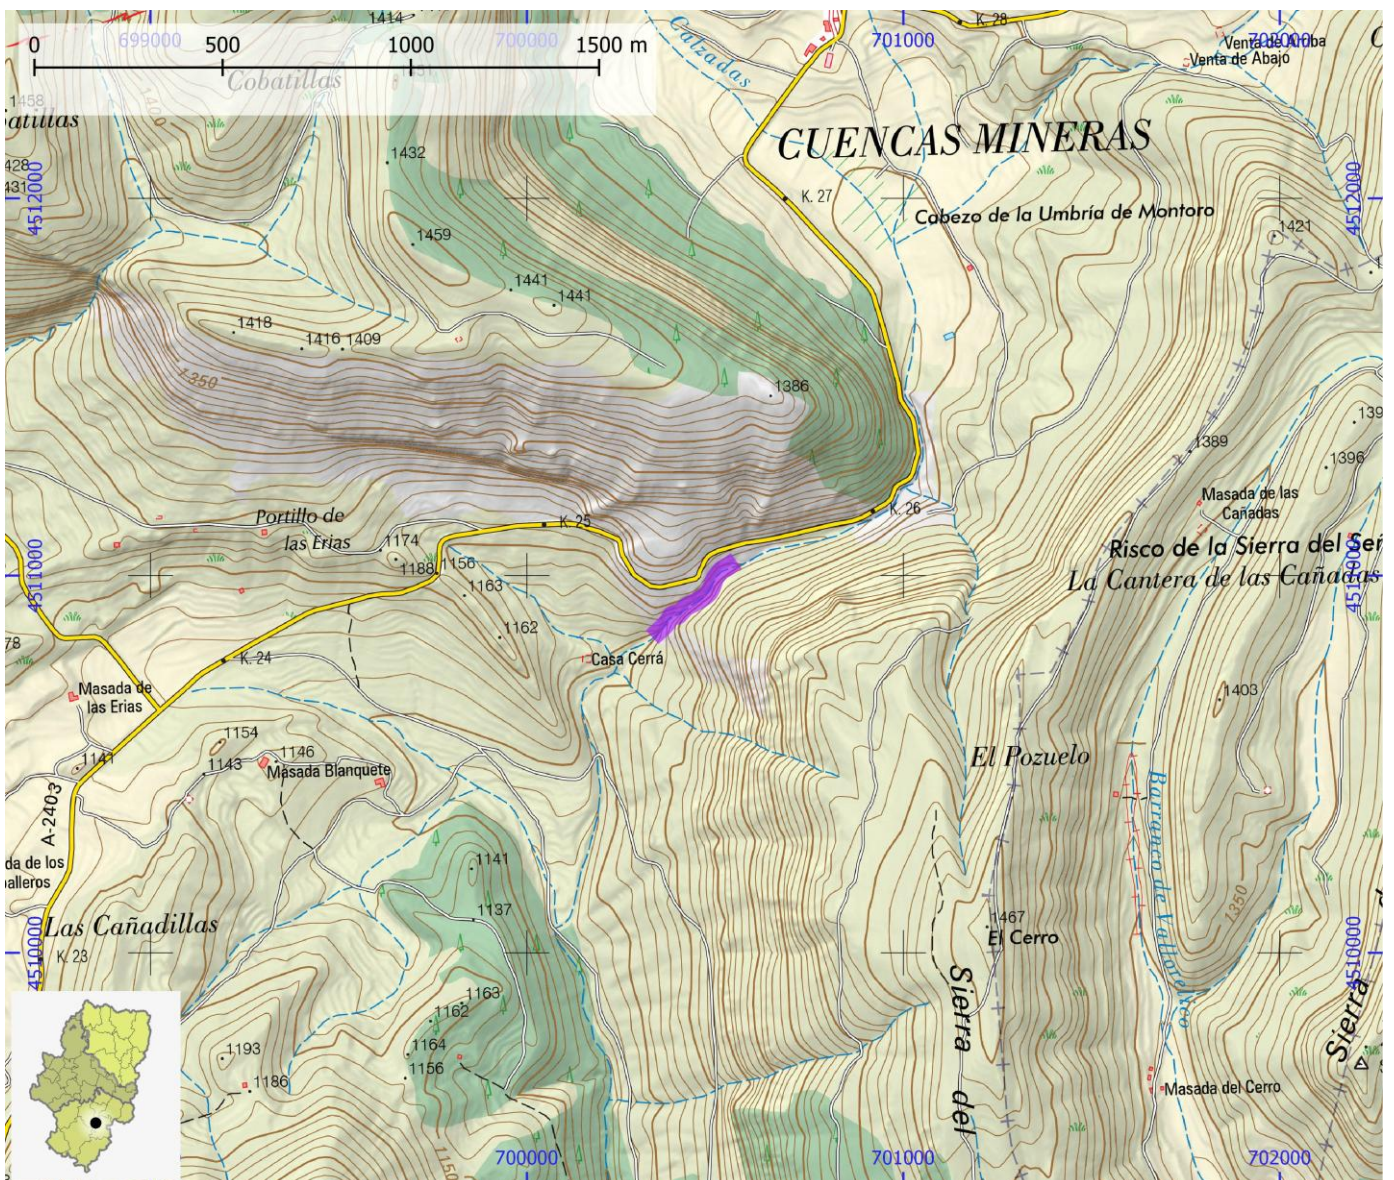

BARRANCOS

ID OMA

BCO140

NOMBRE Barranco de las Calzadas

COMARCA Cuencas Mineras

PROVINCIA Teruel

INFORMACIÓN TÉCNICA

TIEMPO ACCESO	TIEMPO DESCENSO	TIEMPO REGRESO	TIEMPO TOTAL	LONGITUD (m)	DESNIVEL (m)	CUERDAS
0:15	1:30	0:20	2:05	300	45	Si

CORRIENTE Guadalope

SUBCUENCA Guadalope

CUENCA Ebro

ENLACE WEB 1 <https://www.docuwiki.infobarrancos.es/doku.php?id=barrancos:teruel:cazadas>

ENLACE WEB 2 <http://ropewiki.com/Calzadas>