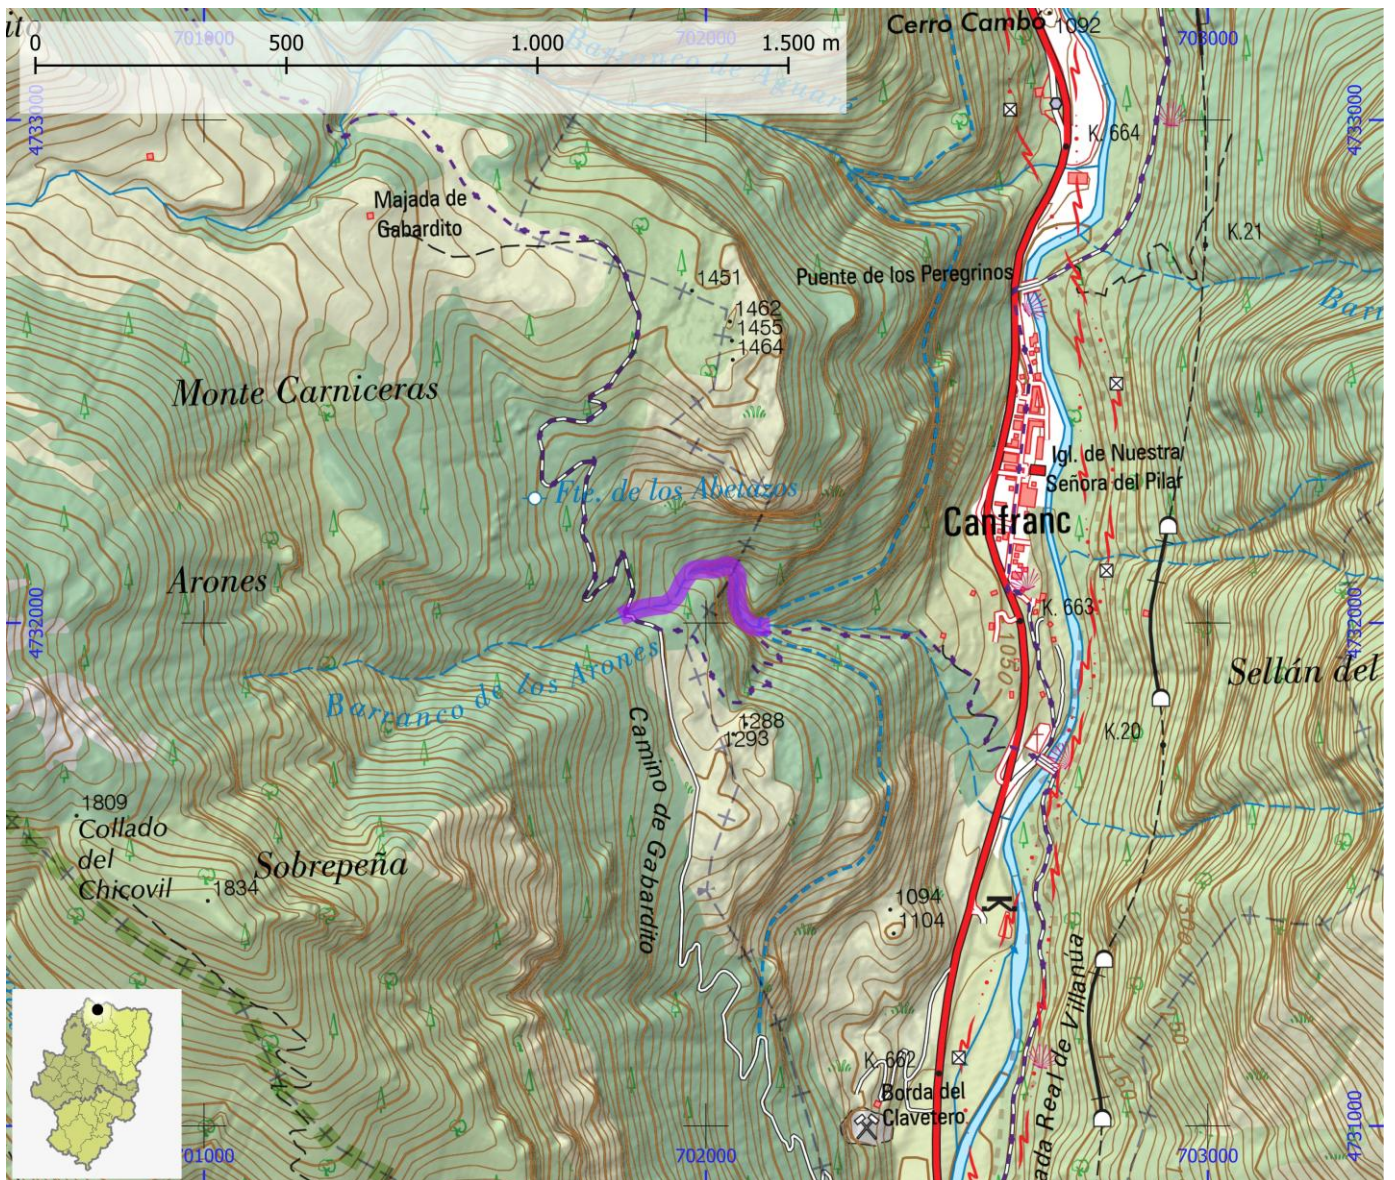

BARRANCOS

ID OMA

BCO171

NOMBRE Barranco de Los Meses

COMARCA La Jacetania

PROVINCIA Huesca

INFORMACIÓN TÉCNICA

TIEMPO ACCESO	TIEMPO DESCENSO	TIEMPO REGRESO	TIEMPO TOTAL	LONGITUD (m)	DESNIVEL (m)	CUERDAS
0:40	1:00	0:15	1:55	400	145	Si

CORRIENTE Aragón

SUBCUENCA Aragón (Tramo Superior)

CUENCA Ebro

ENLACE WEB 1 <https://www.docuwiki.infobarrancos.es/doku.php?id=barrancos:huesca:meses>

ENLACE WEB 2