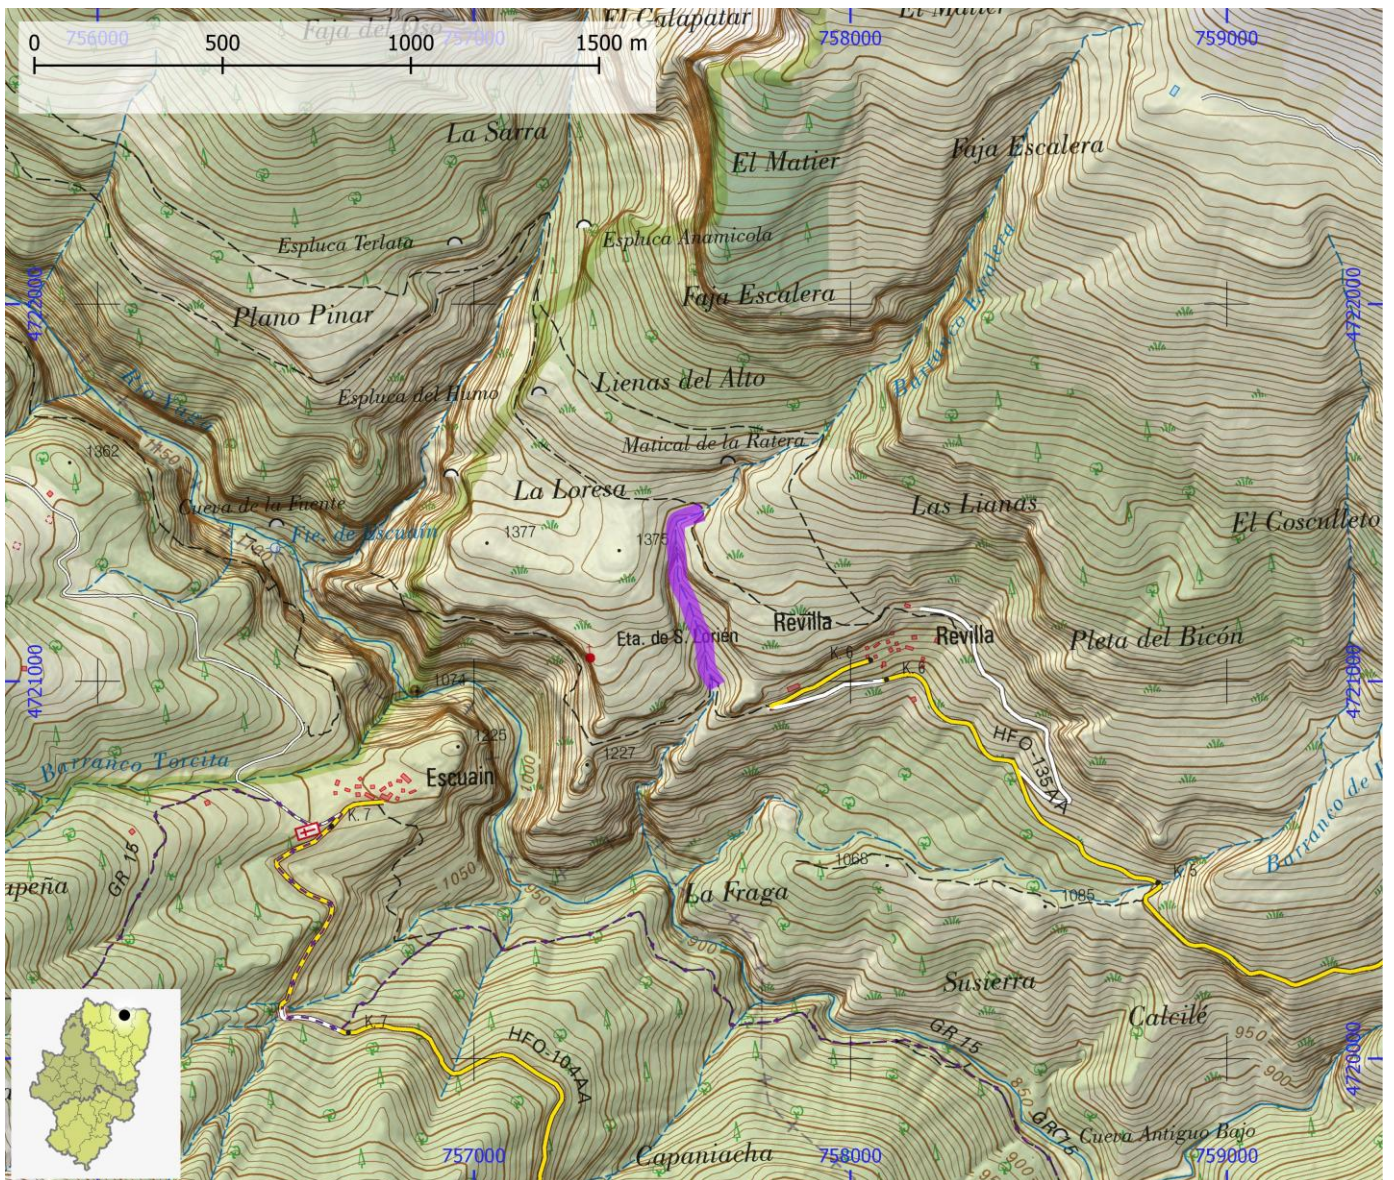

BARRANCOS

ID OMA

BCO030

NOMBRE Barranco de Consusa Superior

COMARCA Sobrarbe

PROVINCIA Huesca

INFORMACIÓN TÉCNICA

TIEMPO ACCESO	TIEMPO DESCENSO	TIEMPO REGRESO	TIEMPO TOTAL	LONGITUD (m)	DESNIVEL (m)	CUERDAS
2:00	6:00	0:40	8:40	500	135	Si

CORRIENTE Yaga

SUBCUENCA Cinca

CUENCA Ebro

ENLACE WEB 1 <https://www.docuwiki.infobarrancos.es/doku.php?id=barrancos:huesca:consusa_sup>

ENLACE WEB 2 <http://ropewiki.com/Consusa_(Upper)>