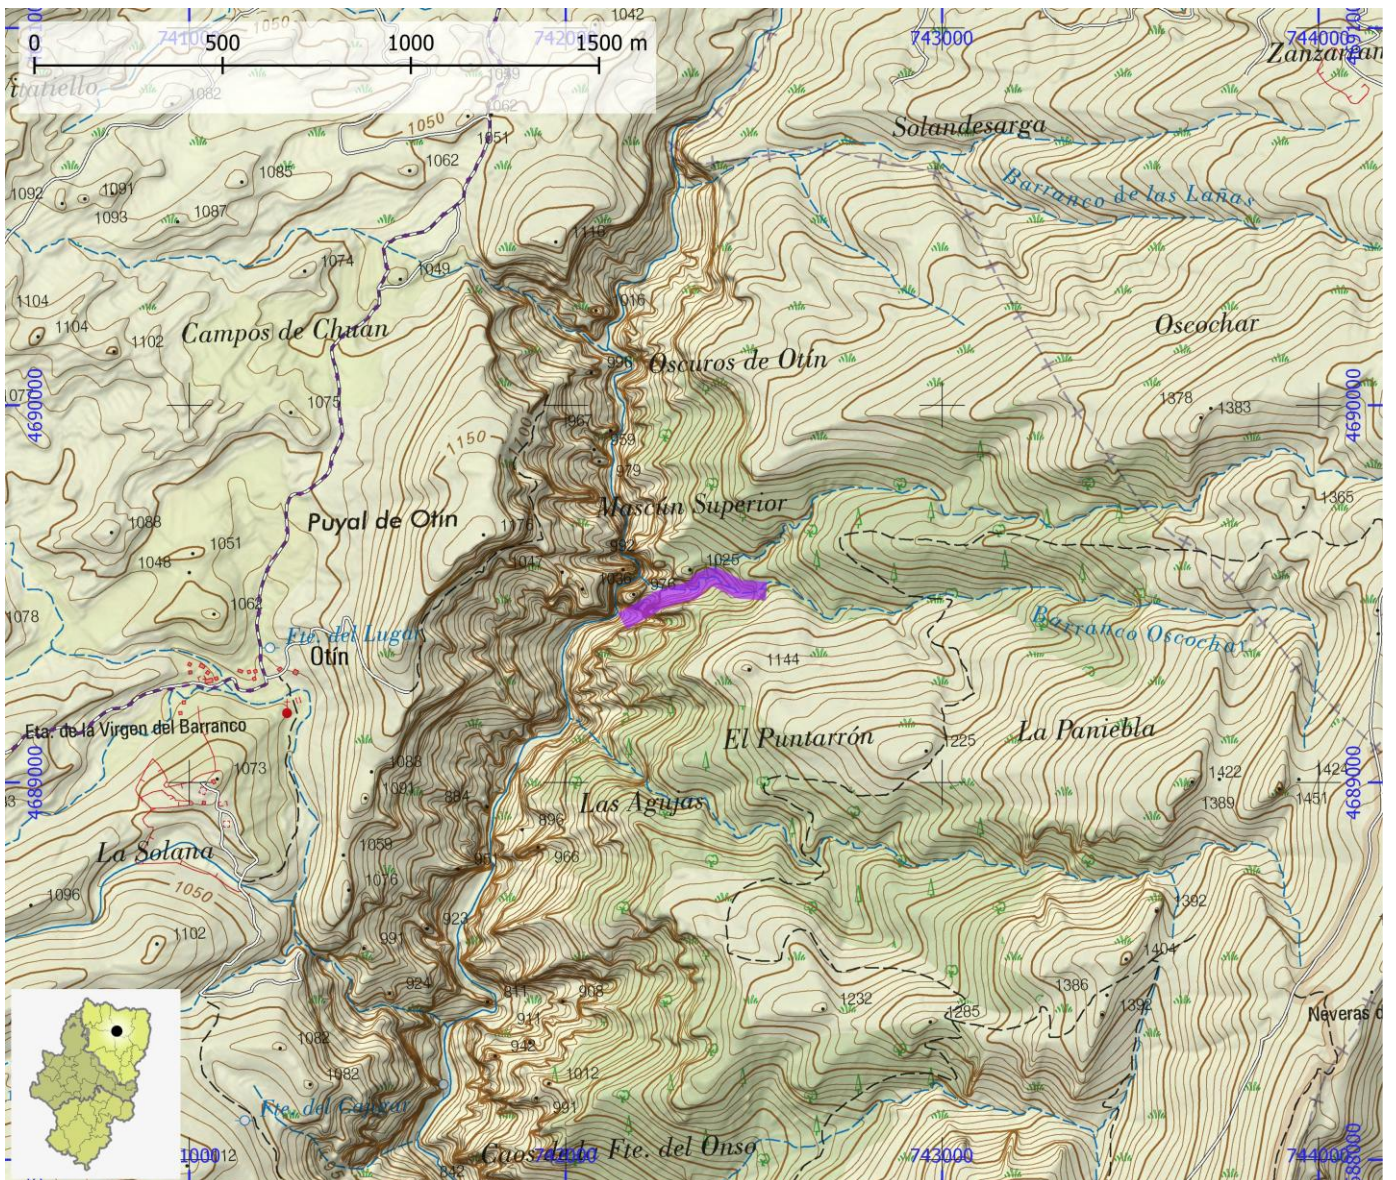

BARRANCOS

ID OMA

BCO006

NOMBRE Barranco d'Os Cochás

COMARCA Somontano de Barbastro

PROVINCIA Huesca

INFORMACIÓN TÉCNICA

TIEMPO ACCESO	TIEMPO DESCENSO	TIEMPO REGRESO	TIEMPO TOTAL	LONGITUD (m)	DESNIVEL (m)	CUERDAS
2:45	4:00	2:00	8:45	400	160	Si

CORRIENTE Mascún

SUBCUENCA Alcanadre

CUENCA Ebro

ENLACE WEB 1 <https://www.docuwiki.infobarrancos.es/doku.php?id=barrancos:huesca:os_cochas>

ENLACE WEB 2 <http://ropewiki.com/Os_Cochas>