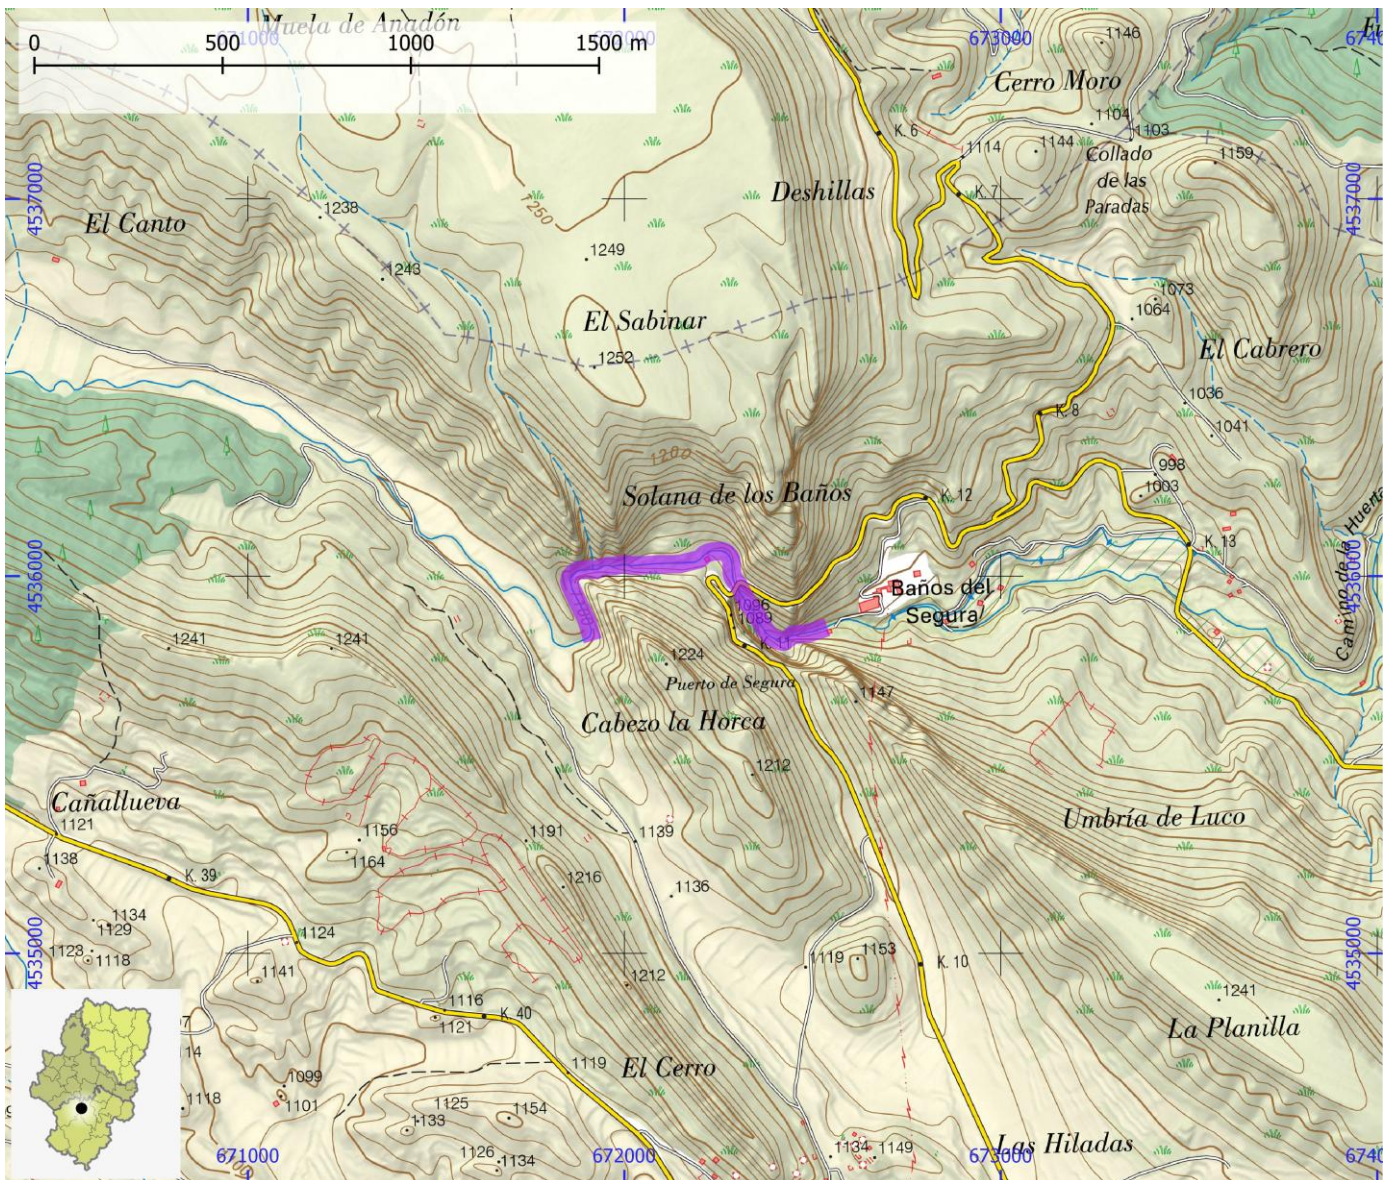

BARRANCOS

ID OMA

BCO130

NOMBRE Cañón del Río Aguasvivas

COMARCA Cuencas Mineras

PROVINCIA Teruel

INFORMACIÓN TÉCNICA

TIEMPO ACCESO	TIEMPO DESCENSO	TIEMPO REGRESO	TIEMPO TOTAL	LONGITUD (m)	DESNIVEL (m)	CUERDAS
0:30	1:30	0:10	2:10	1000	105	Si

CORRIENTE Aguasvivas

SUBCUENCA Aguasvivas

CUENCA Ebro

ENLACE WEB 1 <https://www.docuwiki.infobarrancos.es/doku.php?id=barrancos:teruel:aguasvivas>

ENLACE WEB 2 <http://ropewiki.com/Ca%C3%B1on_Aguasvivas>