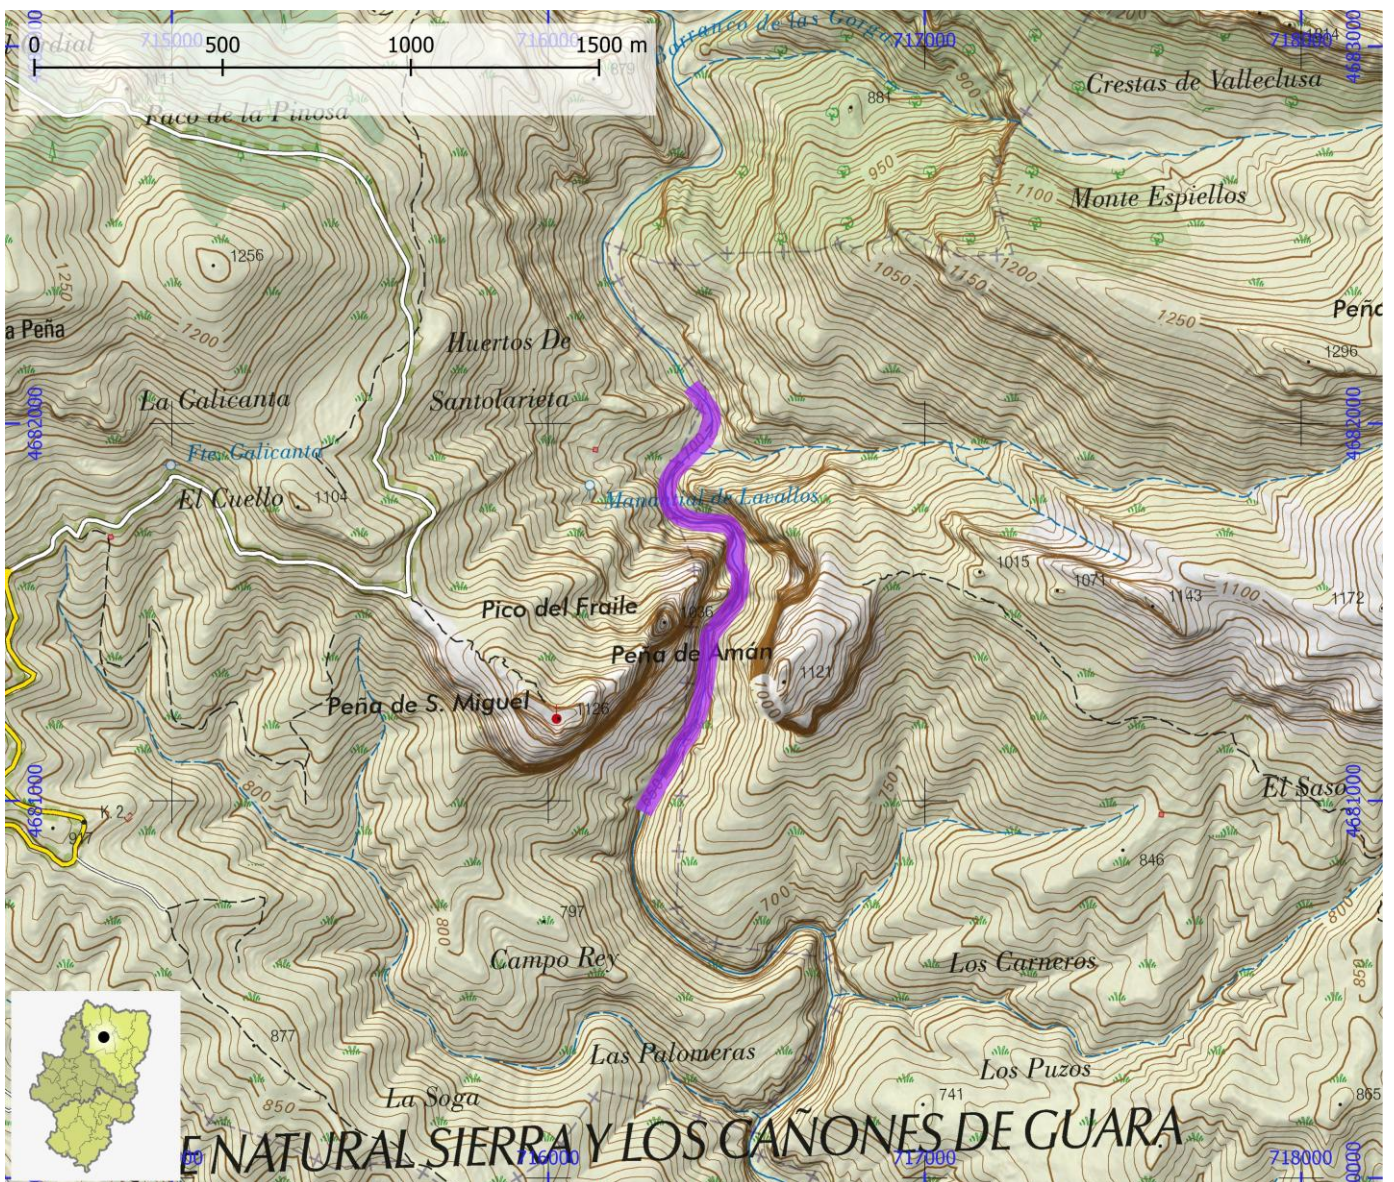

BARRANCOS

ID OMA

BCO075

NOMBRE Palomeras del Flumen

COMARCA Hoya de Huesca / Plana de Uesca

PROVINCIA Huesca

INFORMACIÓN TÉCNICA

TIEMPO ACCESO	TIEMPO DESCENSO	TIEMPO REGRESO	TIEMPO TOTAL	LONGITUD (m)	DESNIVEL (m)	CUERDAS
0:40	1:30	1:30	3:40	1300	60	Si

CORRIENTE Flumen

SUBCUENCA Flumen

CUENCA Ebro

ENLACE WEB 1 <https://www.docuwiki.infobarrancos.es/doku.php?id=barrancos:huesca:barranco_palomeras_del_flumen>

ENLACE WEB 2 <http://ropewiki.com/Palomeras del Flumen>