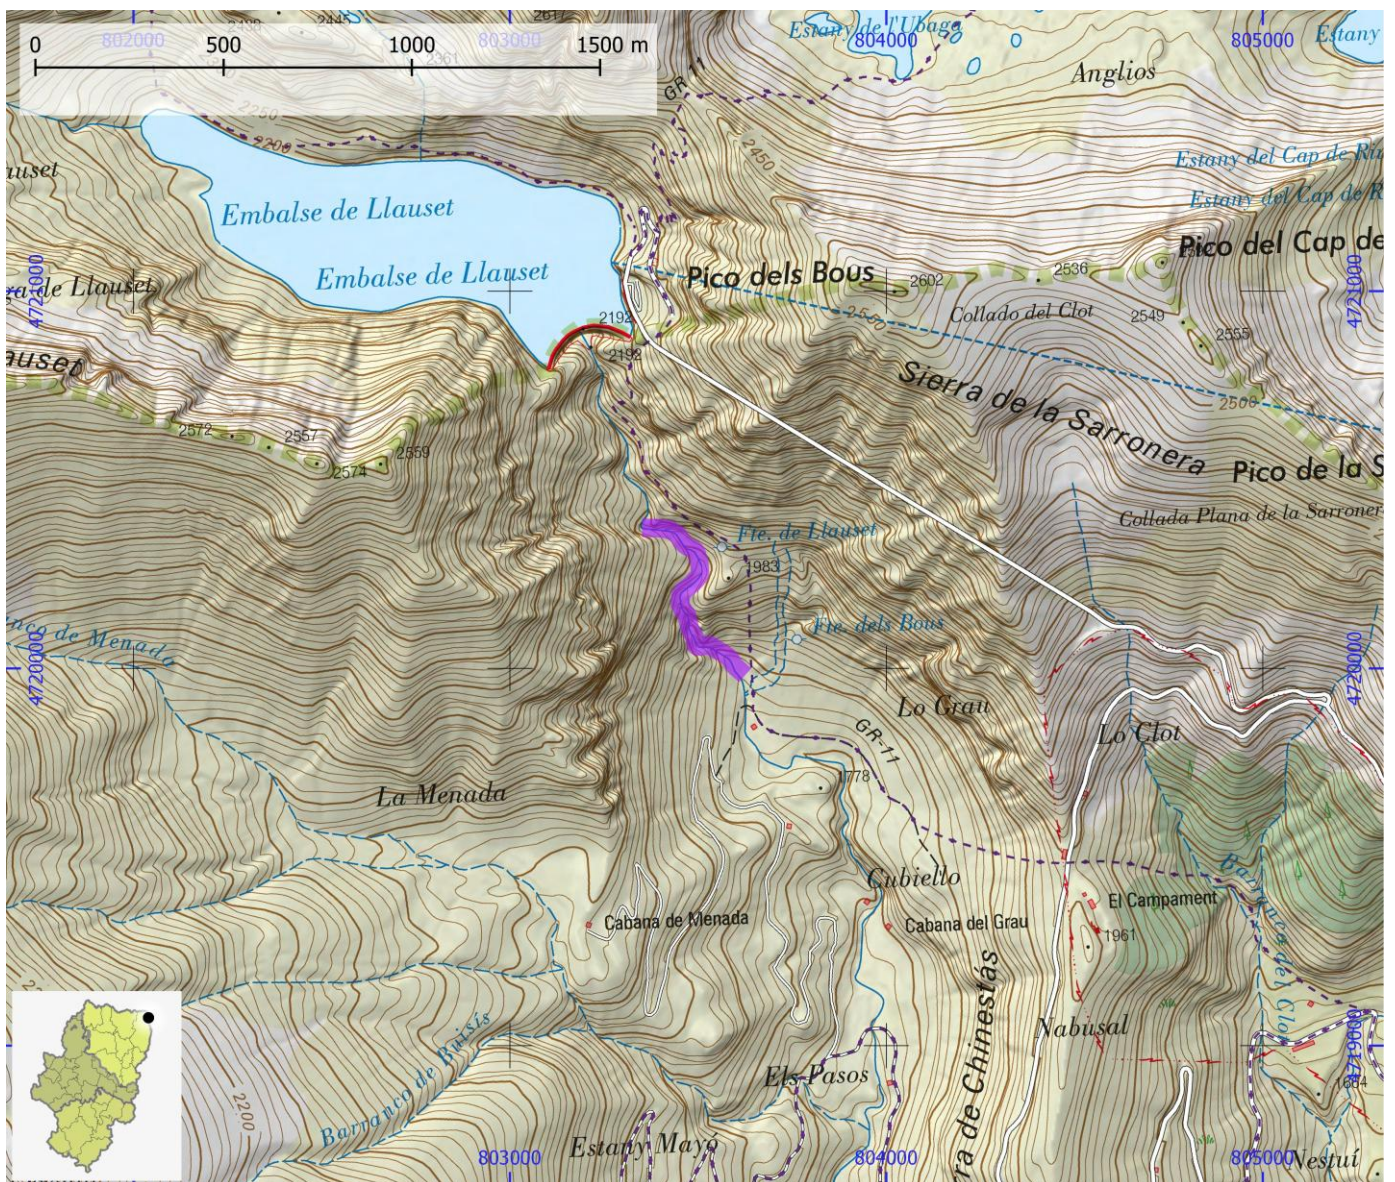

BARRANCOS

ID OMA

BCO112

NOMBRE Barranco de Llauset Superior

COMARCA La Ribagorza

PROVINCIA Huesca

INFORMACIÓN TÉCNICA

TIEMPO ACCESO	TIEMPO DESCENSO	TIEMPO REGRESO	TIEMPO TOTAL	LONGITUD (m)	DESNIVEL (m)	CUERDAS
1:30	3:00	0:30	5:00	600	200	SI

CORRIENTE Noguera Ribagorzana

SUBCUENCA Noguera Ribagorzana

CUENCA Ebro

ENLACE WEB 1 <https://www.docuwiki.infobarrancos.es/doku.php?id=barrancos:huesca:llauset>

ENLACE WEB 2