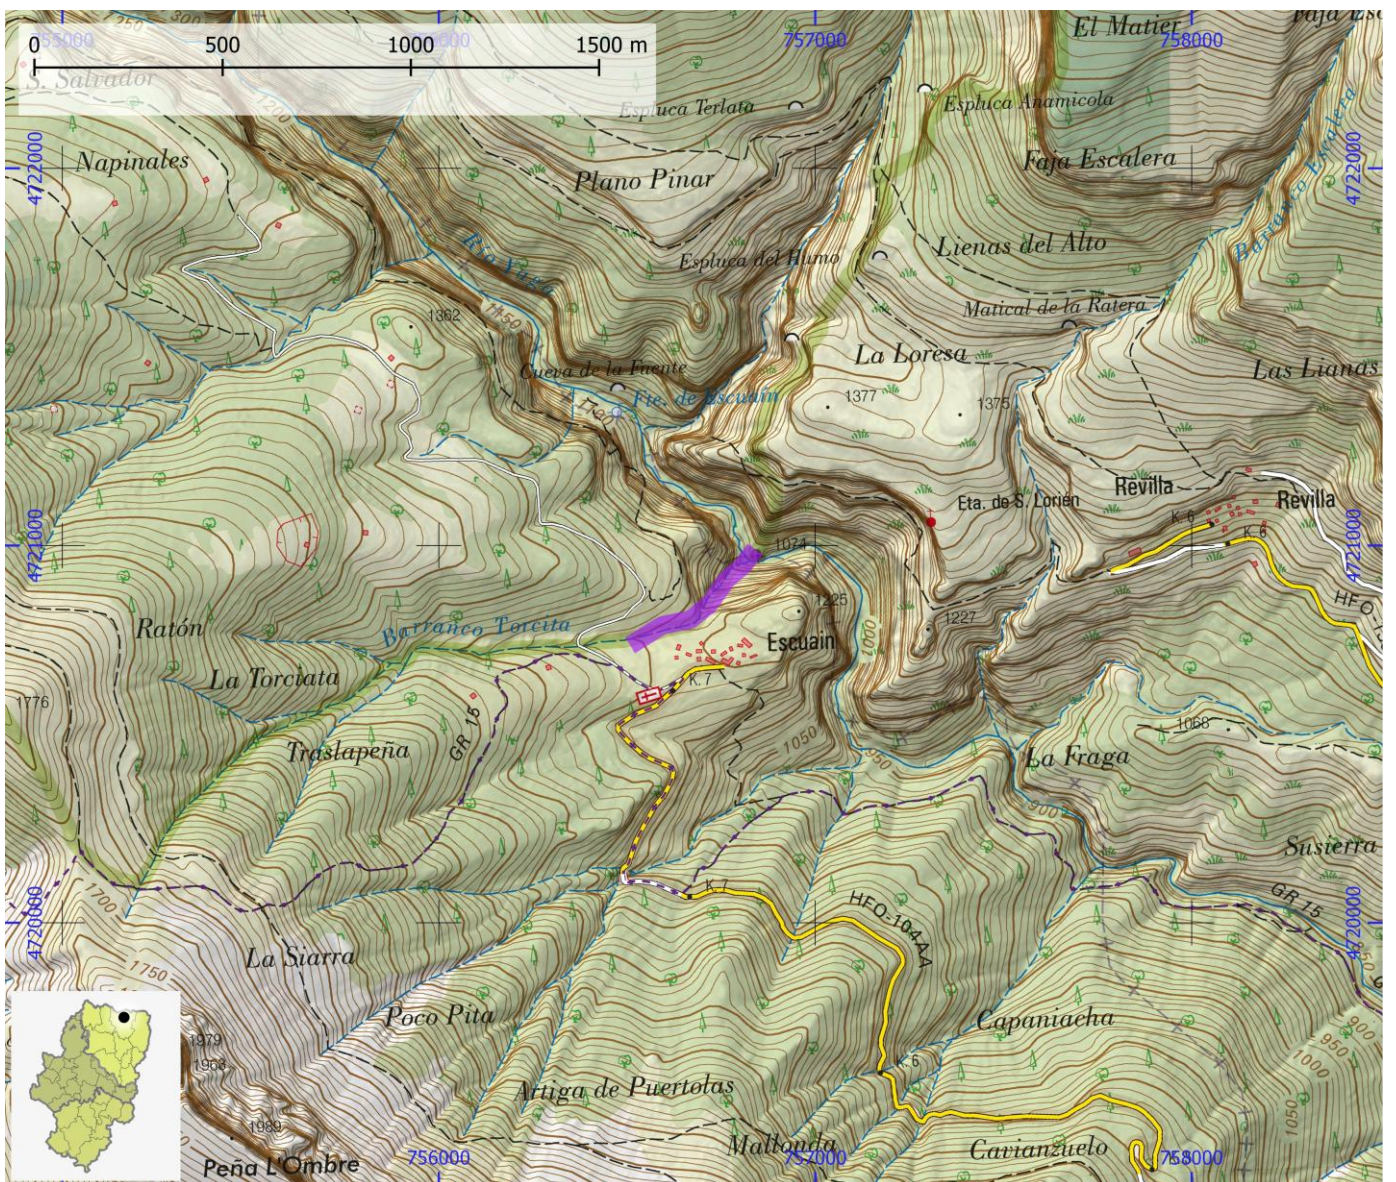

TIEMPO ACCESO	TIEMPO DESCENSO	TIEMPO REGRESO	TIEMPO TOTAL	LONGITUD (m)	DESNIVEL (m)	CUERDAS
0:05	1:30	1:00	2:35	400	185	Si

CORRIENTE Yaga

SUBCUENCA Cinca

CUENCA Ebro

ENLACE WEB 1

ENLACE WEB 2 <http://ropewiki.com/Lugar>