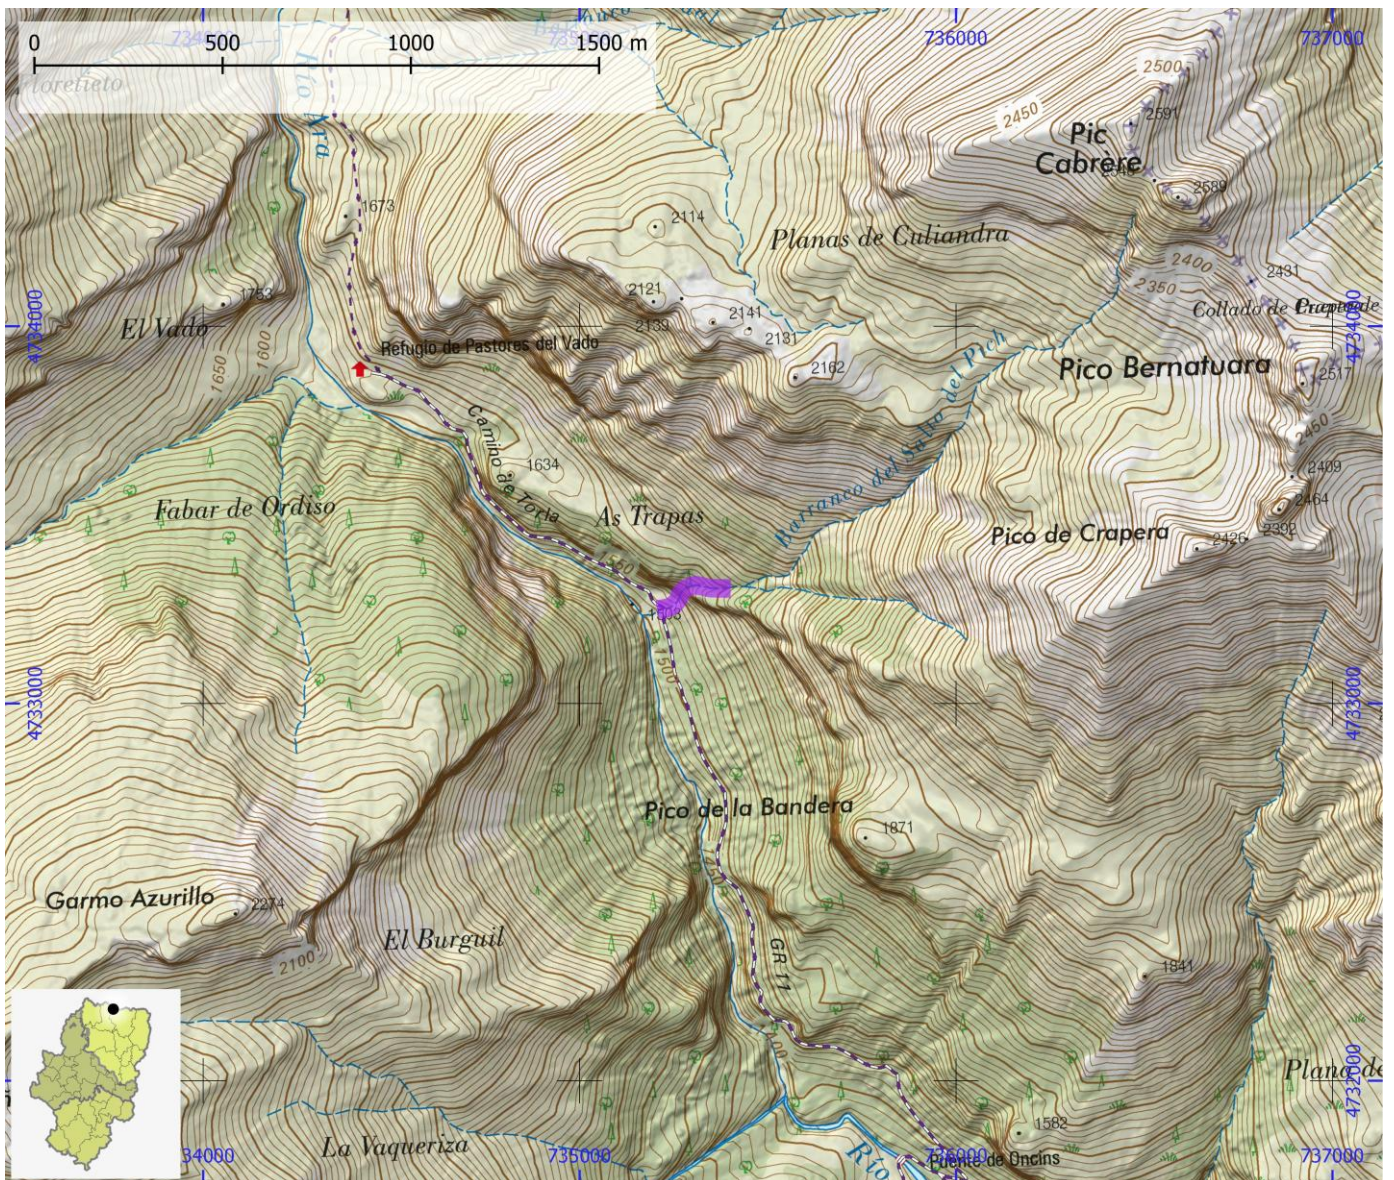

BARRANCOS

ID OMA

BCO036

NOMBRE Salto del Pich

COMARCA Sobrarbe

PROVINCIA Huesca

INFORMACIÓN TÉCNICA

TIEMPO ACCESO	TIEMPO DESCENSO	TIEMPO REGRESO	TIEMPO TOTAL	LONGITUD (m)	DESNIVEL (m)	CUERDAS
1:30	1:30	0:45	3:45	200	135	Si

CORRIENTE Bujaruelo / Ara

SUBCUENCA Cinca

CUENCA Ebro

ENLACE WEB 1

ENLACE WEB 2 <http://ropewiki.com/Pich>