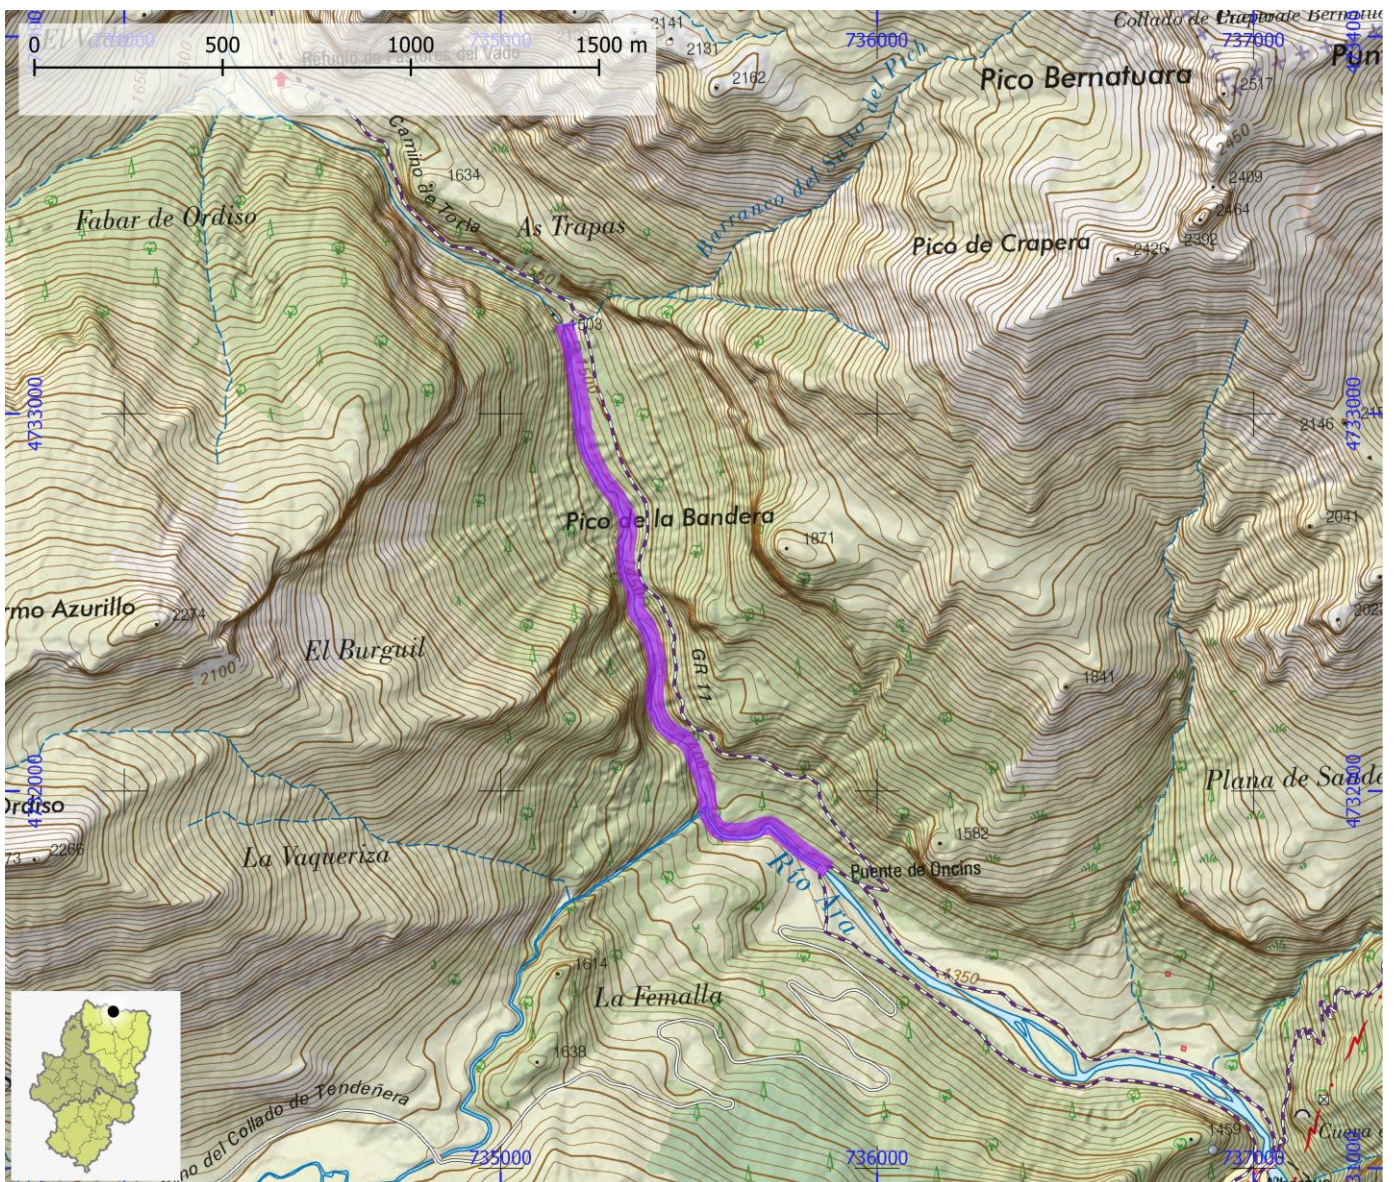

BARRANCOS

ID OMA

BCO035

NOMBRE Garganta Superior del Ara

COMARCA Sobrarbe

PROVINCIA Huesca

INFORMACIÓN TÉCNICA

TIEMPO ACCESO	TIEMPO DESCENSO	TIEMPO REGRESO	TIEMPO TOTAL	LONGITUD (m)	DESNIVEL (m)	CUERDAS
0:50	3:00	0:20	4:10	1700	135	Si

CORRIENTE Bujaruelo / Ara

SUBCUENCA Cinca

CUENCA Ebro

ENLACE WEB 1 <https://www.docuwiki.infobarrancos.es/doku.php?id=barrancos:huesca:garganta_ordiso>

ENLACE WEB 2 <http://ropewiki.com/Ordiso>