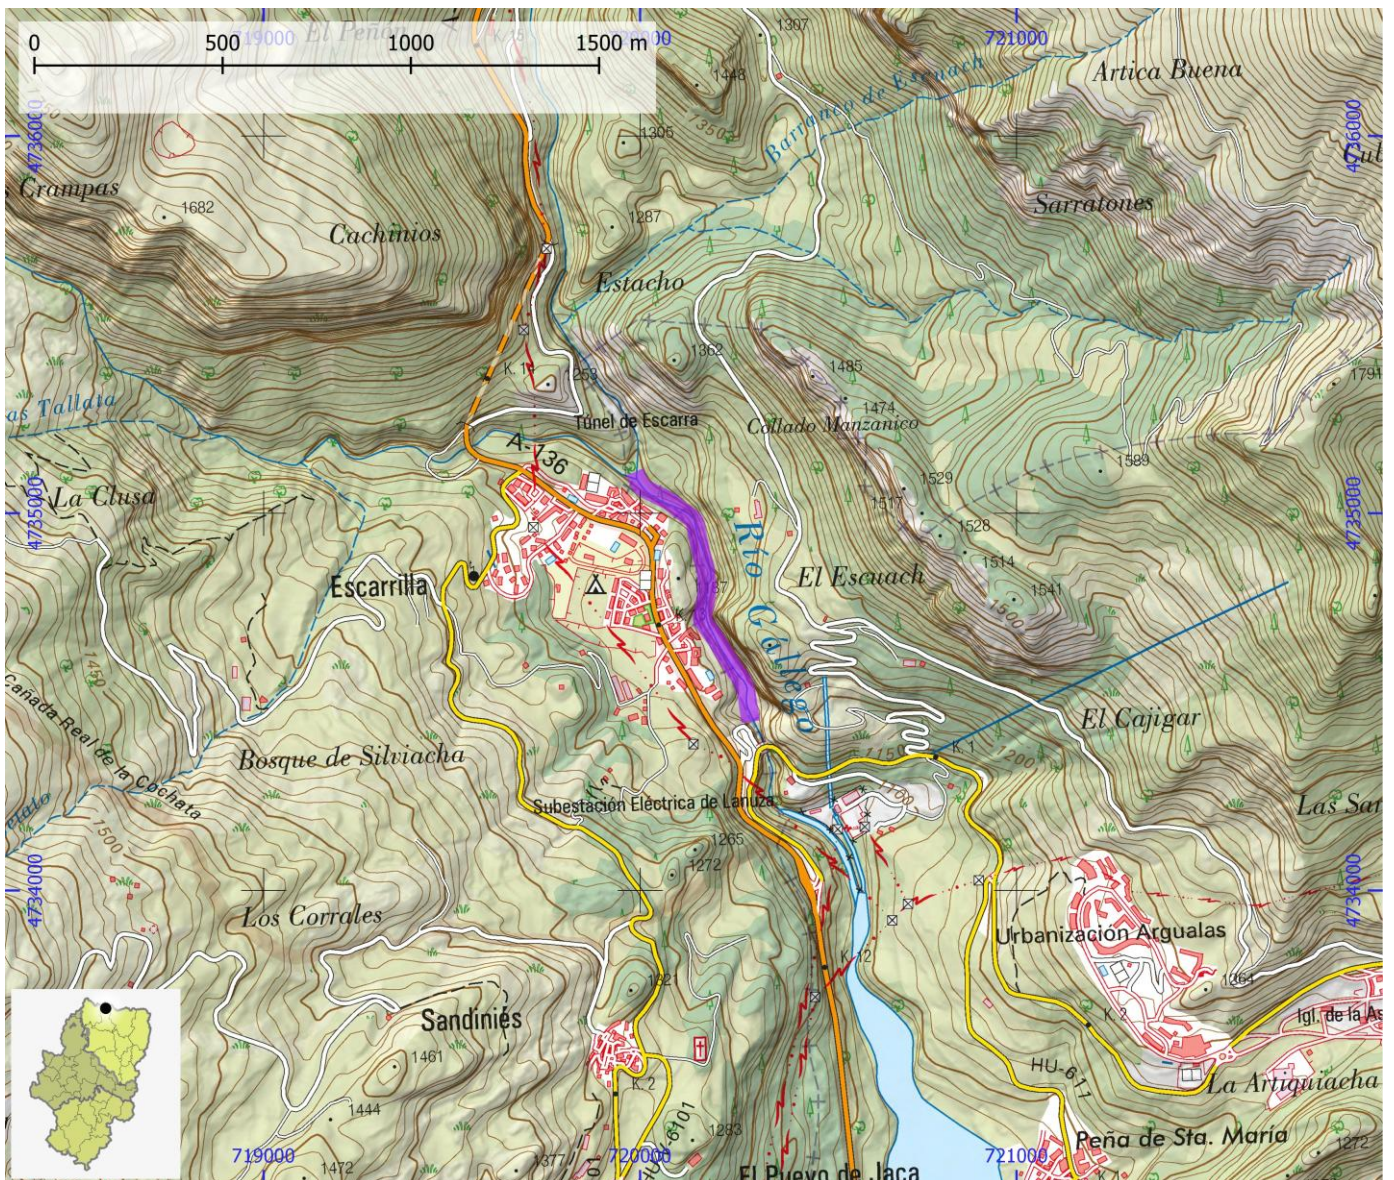

TIEMPO ACCESO	TIEMPO DESCENSO	TIEMPO REGRESO	TIEMPO TOTAL	LONGITUD (m)	DESNIVEL (m)	CUERDAS
0:10	1:00	0:15	1:25	700	45	Si

CORRIENTE Gállego

SUBCUENCA Gállego

CUENCA Ebro

ENLACE WEB 1

ENLACE WEB 2 <http://ropewiki.com/Costechal>