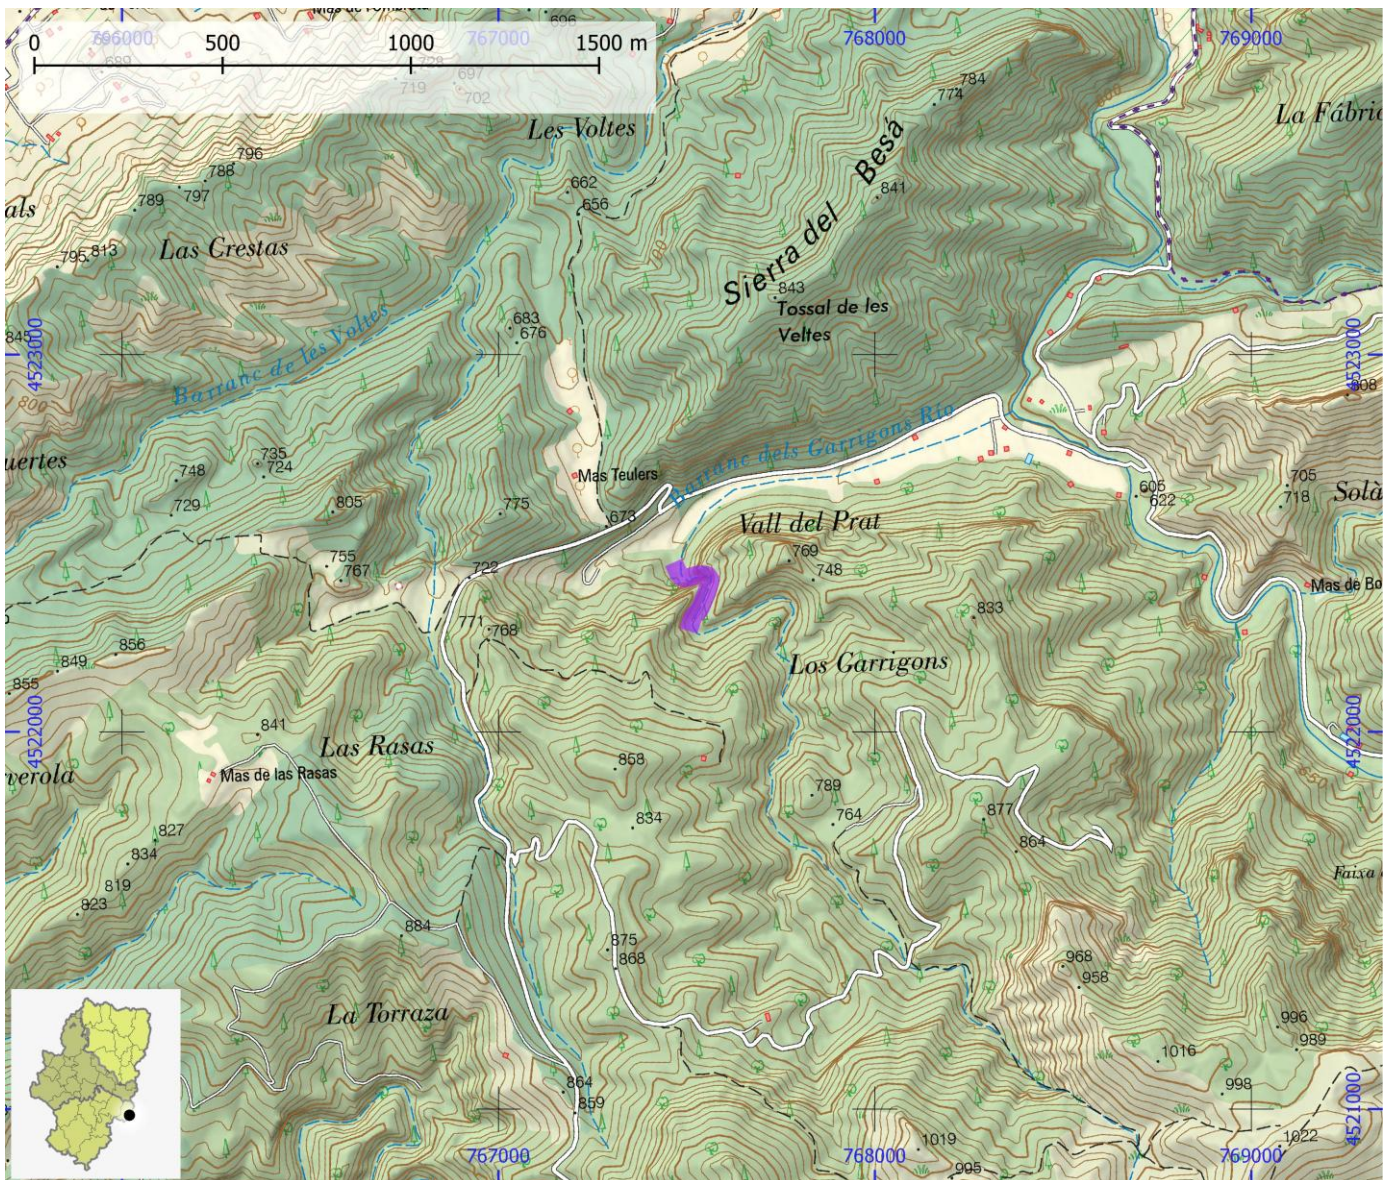

BARRANCOS

ID OMA

BCO152

NOMBRE Barranco Garrigons

COMARCA Matarraña / Matarranya

PROVINCIA Teruel

INFORMACIÓN TÉCNICA

TIEMPO ACCESO	TIEMPO DESCENSO	TIEMPO REGRESO	TIEMPO TOTAL	LONGITUD (m)	DESNIVEL (m)	CUERDAS
0:30	0:45	0:10	1:25	200	60	Si

CORRIENTE Matarraña

SUBCUENCA Matarraña

CUENCA Ebro

ENLACE WEB 1 <https://www.docuwiki.infobarrancos.es/doku.php?id=barrancos:teruel:garrigons>

ENLACE WEB 2 <http://ropewiki.com/Garrigons>