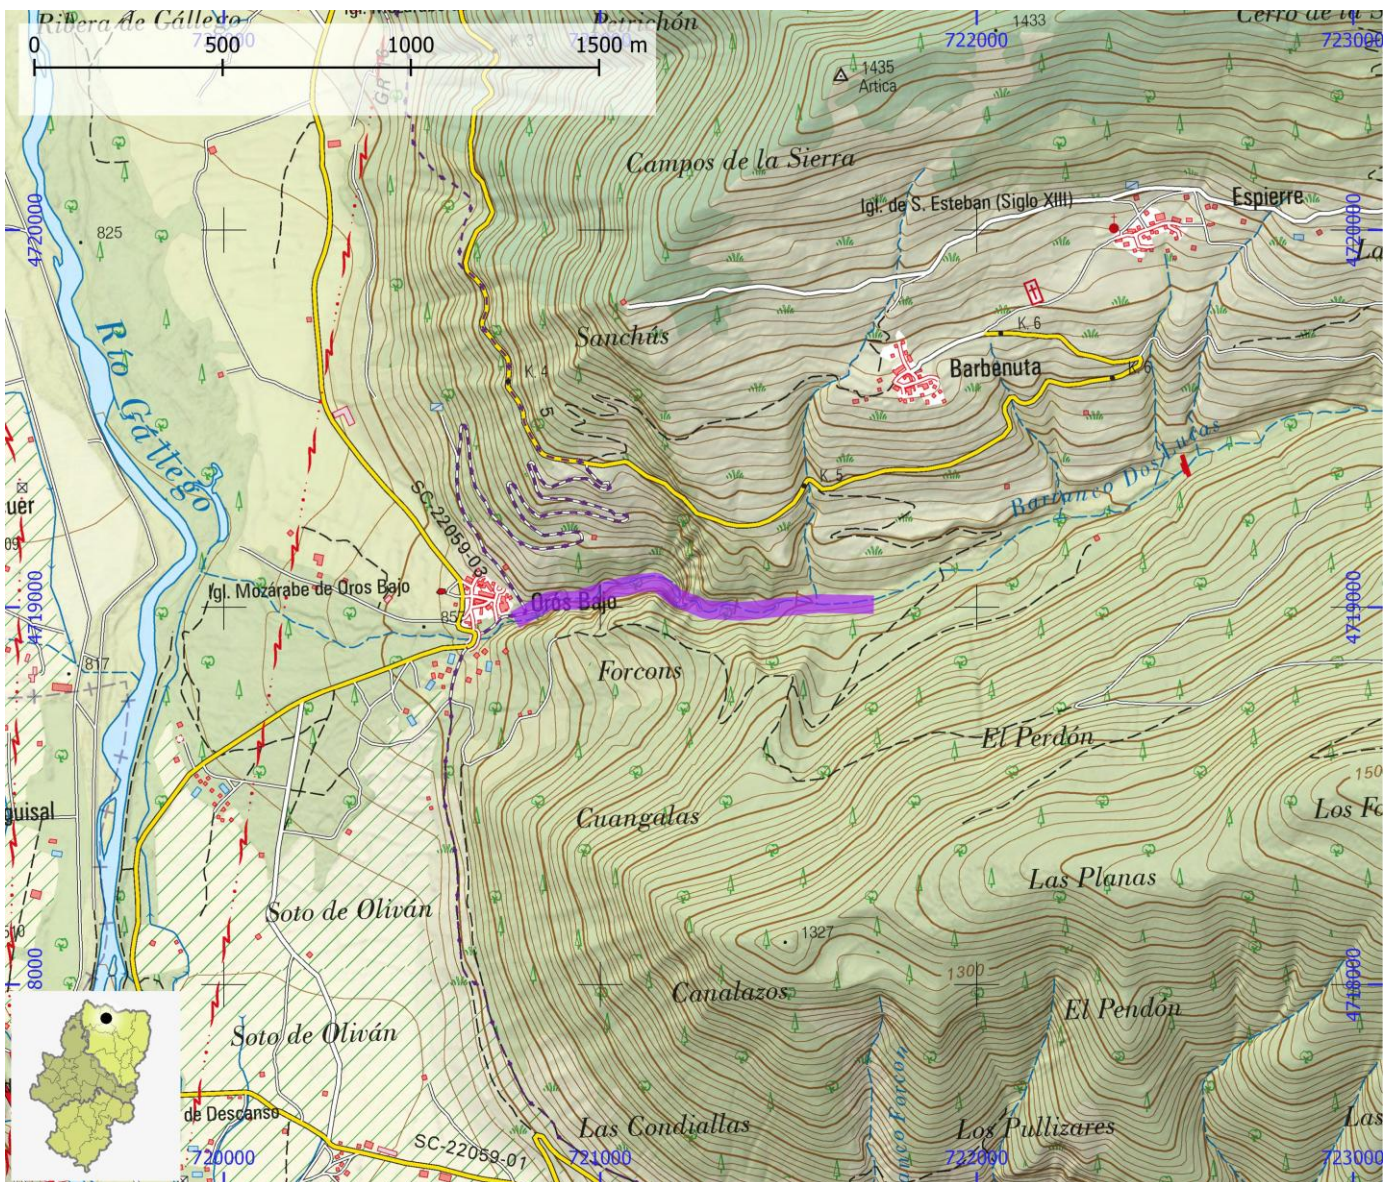

BARRANCOS

ID OMA

BCO093

NOMBRE Barranco d'Os Lucars

COMARCA Alto Gállego

PROVINCIA Huesca

INFORMACIÓN TÉCNICA

TIEMPO ACCESO	TIEMPO DESCENSO	TIEMPO REGRESO	TIEMPO TOTAL	LONGITUD (m)	DESNIVEL (m)	CUERDAS
0:45	1:00	0:10	1:55	900	135	Si

CORRIENTE Gállego

SUBCUENCA Gállego

CUENCA Ebro

ENLACE WEB 1 <https://www.docuwiki.infobarrancos.es/doku.php?id=barrancos:huesca:os_lucars>

ENLACE WEB 2 <http://ropewiki.com/Lucars>