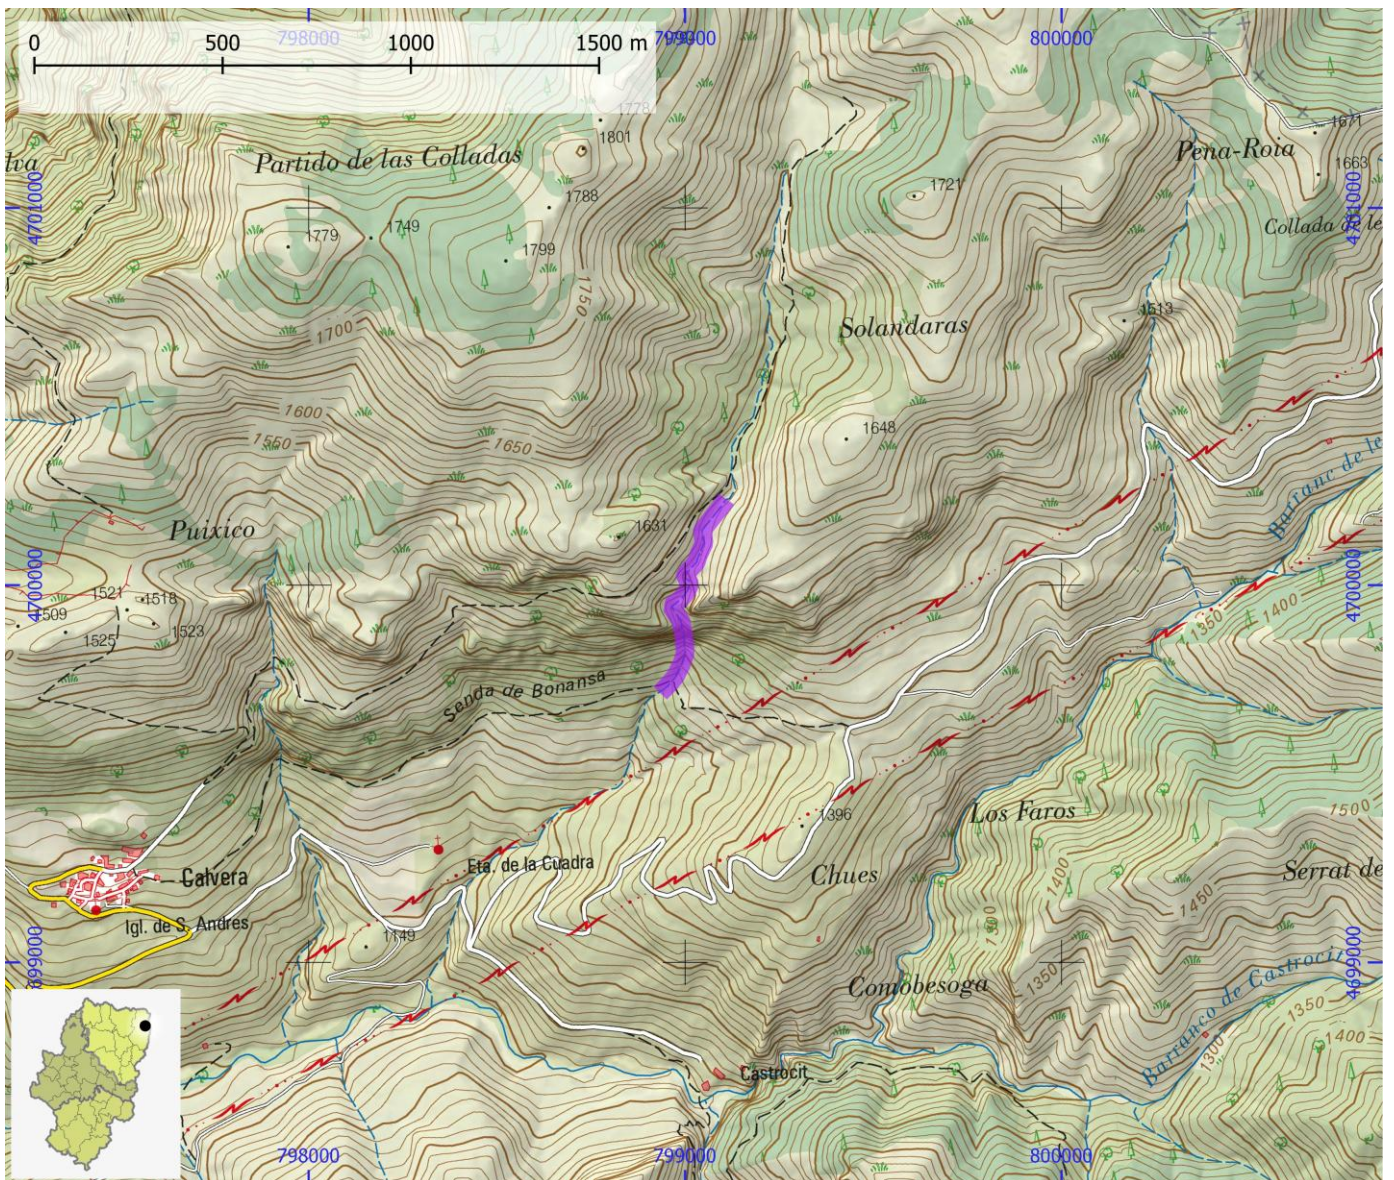

BARRANCOS

ID OMA

BCO108

NOMBRE Barranco de las Tozas-Castrocit

COMARCA La Ribagorza

PROVINCIA Huesca

INFORMACIÓN TÉCNICA

TIEMPO ACCESO	TIEMPO DESCENSO	TIEMPO REGRESO	TIEMPO TOTAL	LONGITUD (m)	DESNIVEL (m)	CUERDAS
0:45	1:00	0:05	1:50	600	200	Si

CORRIENTE Isábena

SUBCUENCA Isábena

CUENCA Ebro

ENLACE WEB 1

ENLACE WEB 2 <http://ropewiki.com/Castrocit>