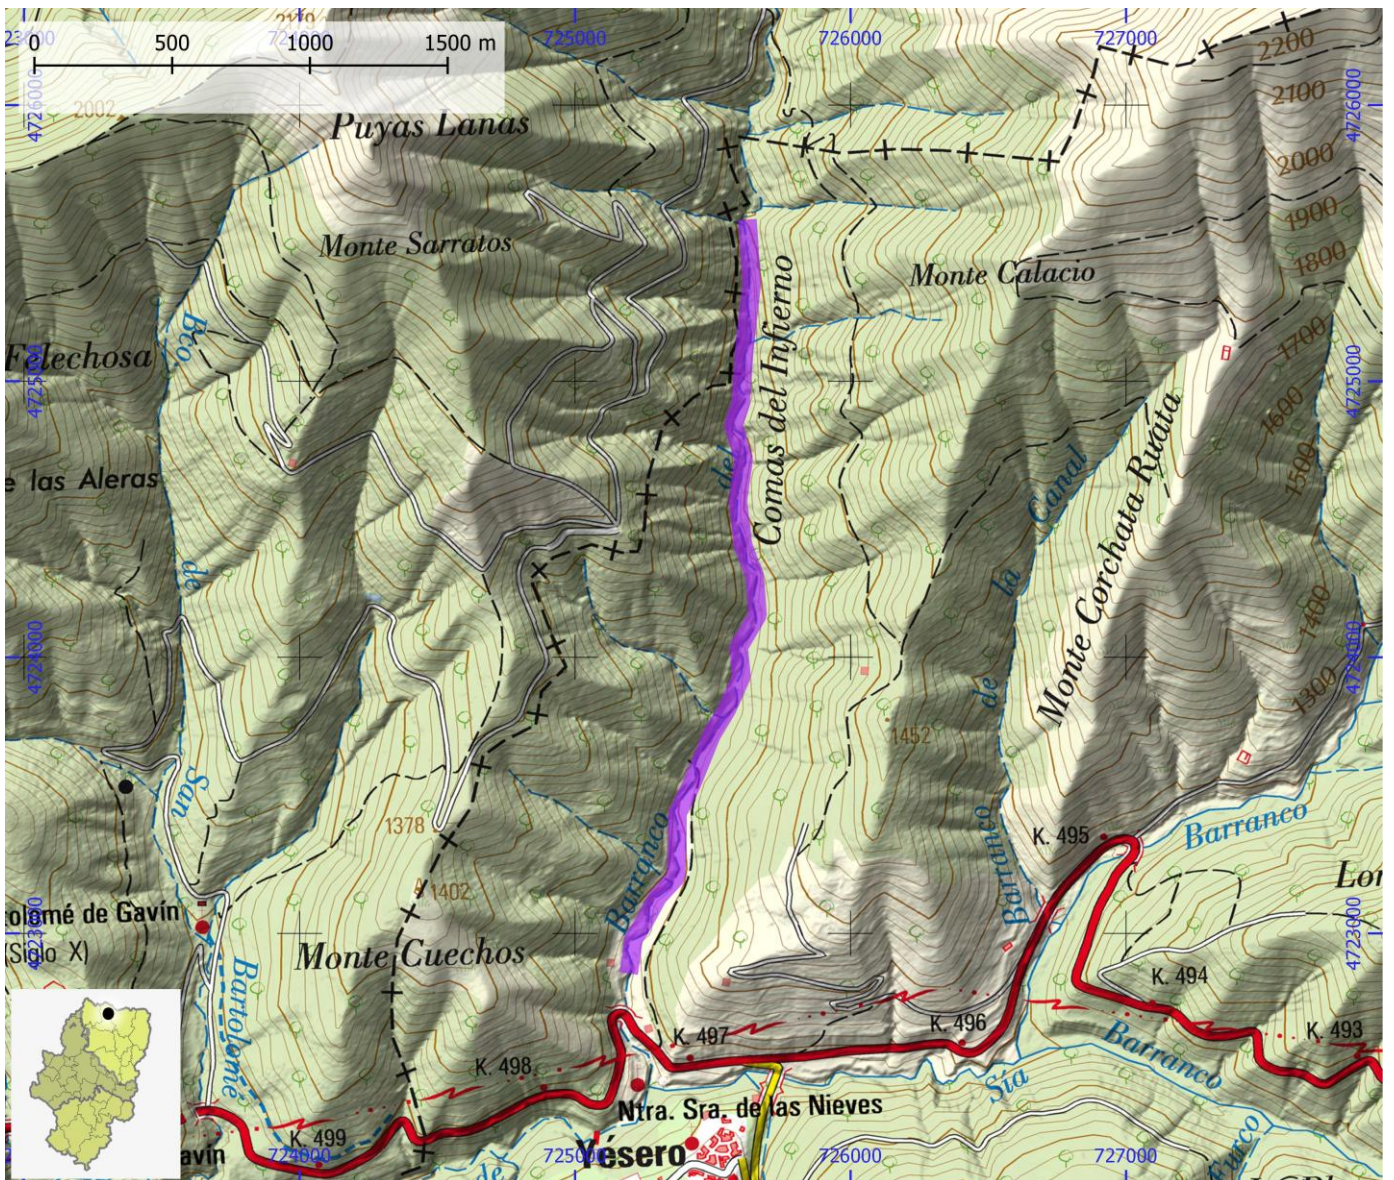

BARRANCOS

ID OMA

BCO091

NOMBRE Barranco del Infierno

COMARCA Alto Gállego

PROVINCIA Huesca

INFORMACIÓN TÉCNICA

TIEMPO ACCESO	TIEMPO DESCENSO	TIEMPO REGRESO	TIEMPO TOTAL	LONGITUD (m)	DESNIVEL (m)	CUERDAS
1:00	3:00	0:00	4:00	2800	230	Si

CORRIENTE Sía

SUBCUENCA Gállego

CUENCA Ebro

ENLACE WEB 1 <https://www.docuwiki.infobarrancos.es/doku.php?id=barrancos:huesca:infierno>

ENLACE WEB 2