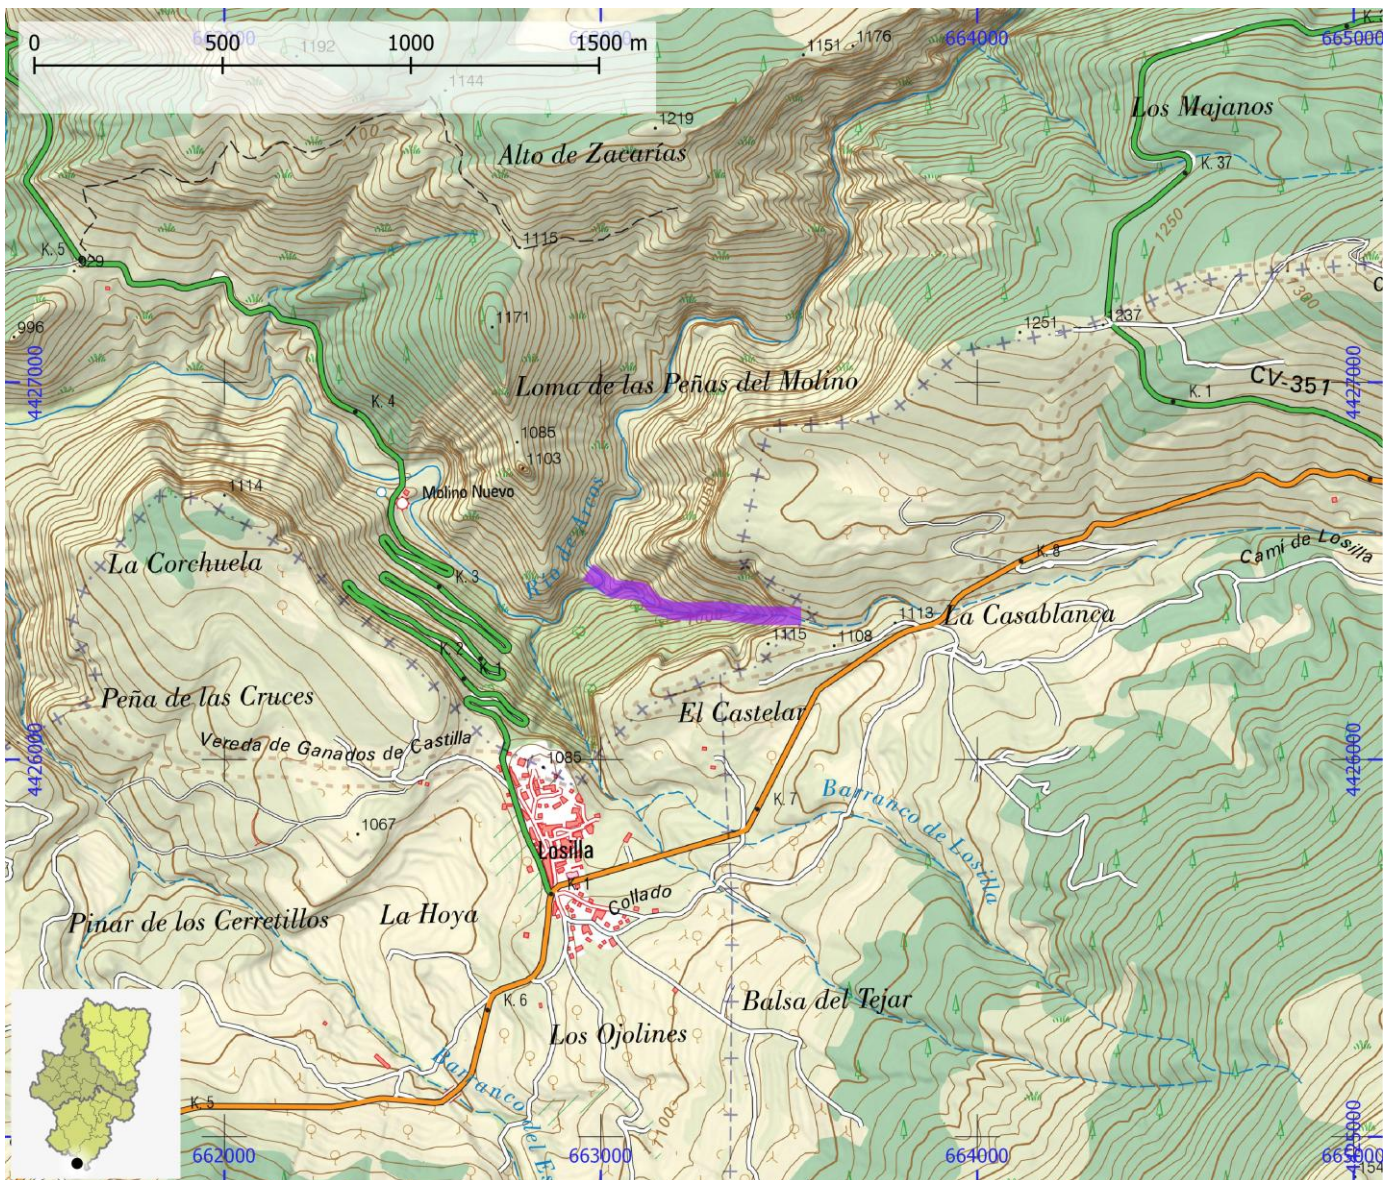

BARRANCOS

ID OMA

BCO166

NOMBRE Barranco de Casas Blancas

COMARCA Gúdar - Javalambre

PROVINCIA Teruel

INFORMACIÓN TÉCNICA

TIEMPO ACCESO	TIEMPO DESCENSO	TIEMPO REGRESO	TIEMPO TOTAL	LONGITUD (m)	DESNIVEL (m)	CUERDAS
0:15	3:00	0:45	4:00	600	185	Si

CORRIENTE Arcos

SUBCUENCA Turia o Guadalaviar

CUENCA Júcar

ENLACE WEB 1 <https://www.docuwiki.infobarrancos.es/doku.php?id=barrancos:teruel:casas_blancas>

ENLACE WEB 2 <http://ropewiki.com/Casas_Blancas>