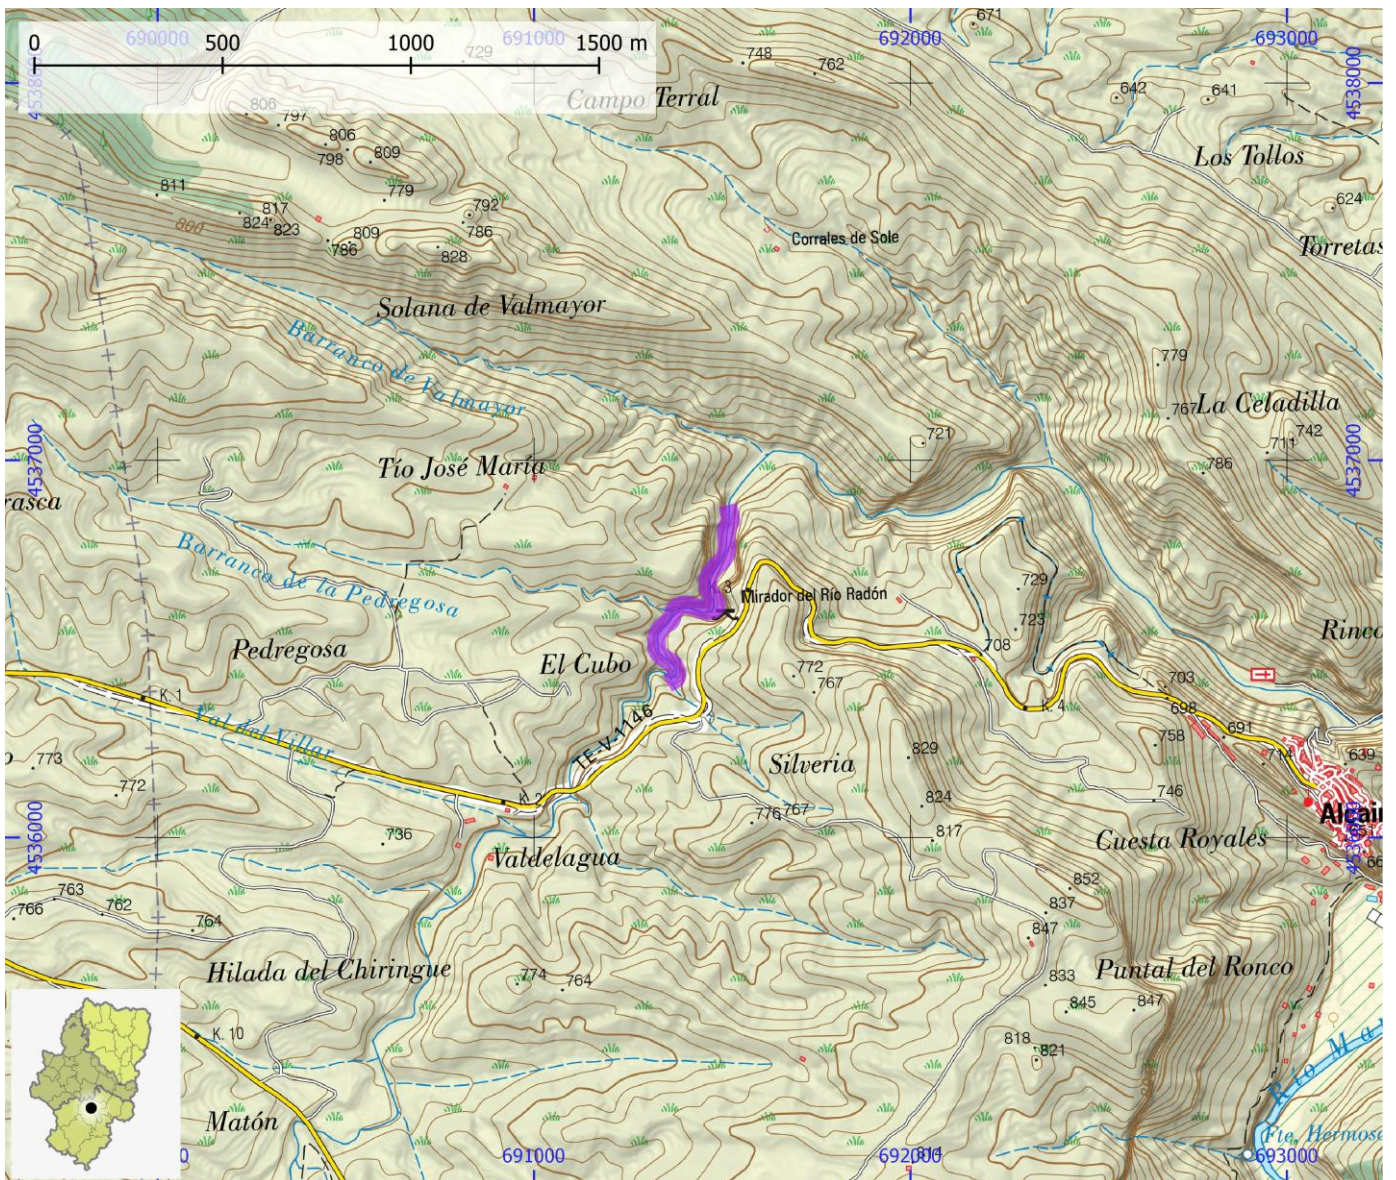

BARRANCOS

ID OMA

BCO145

NOMBRE Río Radón

COMARCA Cuencas Mineras

PROVINCIA Teruel

INFORMACIÓN TÉCNICA

TIEMPO ACCESO	TIEMPO DESCENSO	TIEMPO REGRESO	TIEMPO TOTAL	LONGITUD (m)	DESNIVEL (m)	CUERDAS
0:20	1:30	0:45	2:35	600	35	Si

CORRIENTE Radón

SUBCUENCA Martín

CUENCA Ebro

ENLACE WEB 1 <https://www.docuwiki.infobarrancos.es/doku.php?id=barrancos:teruel:rio_radon>

ENLACE WEB 2 <http://ropewiki.com/Radon>