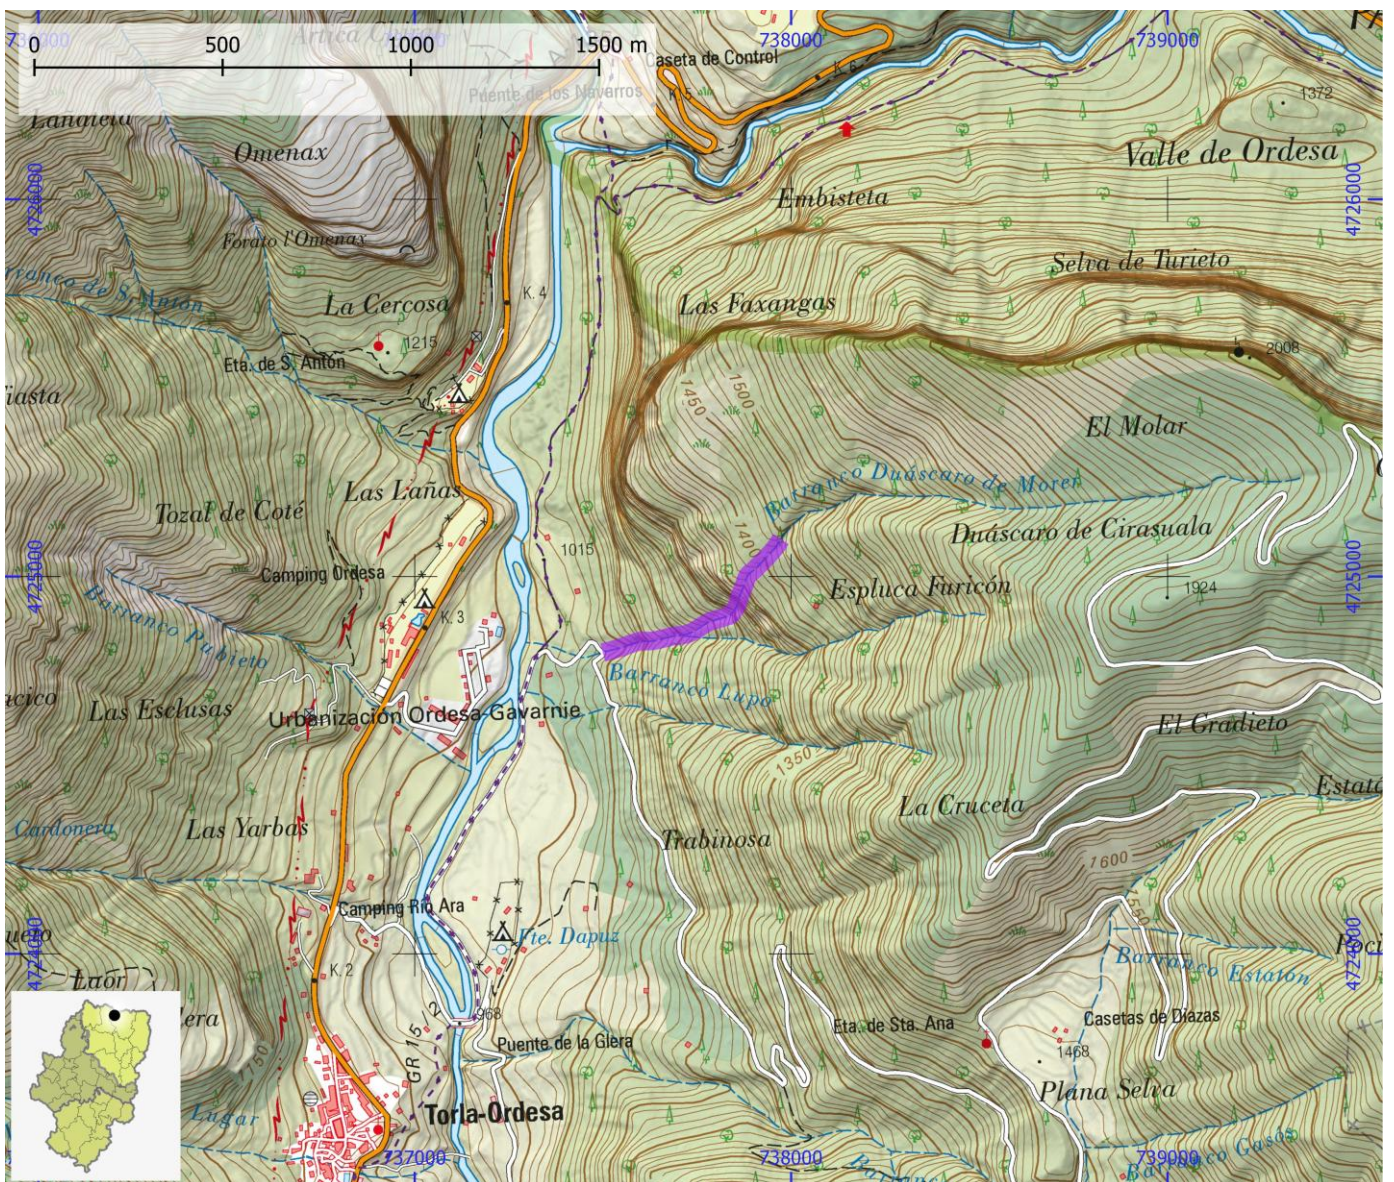

BARRANCOS

ID OMA

BCO039

NOMBRE Barranco de Duáscaro

COMARCA Sobrarbe

PROVINCIA Huesca

INFORMACIÓN TÉCNICA

TIEMPO ACCESO	TIEMPO DESCENSO	TIEMPO REGRESO	TIEMPO TOTAL	LONGITUD (m)	DESNIVEL (m)	CUERDAS
1:00	2:30	0:05	3:35	600	385	Si

CORRIENTE Torla-Broto / Ara

SUBCUENCA Cinca

CUENCA Ebro

ENLACE WEB 1 <https://www.docuwiki.infobarrancos.es/doku.php?id=barrancos:huesca:duascaro>

ENLACE WEB 2 <http://ropewiki.com/Duascaro>