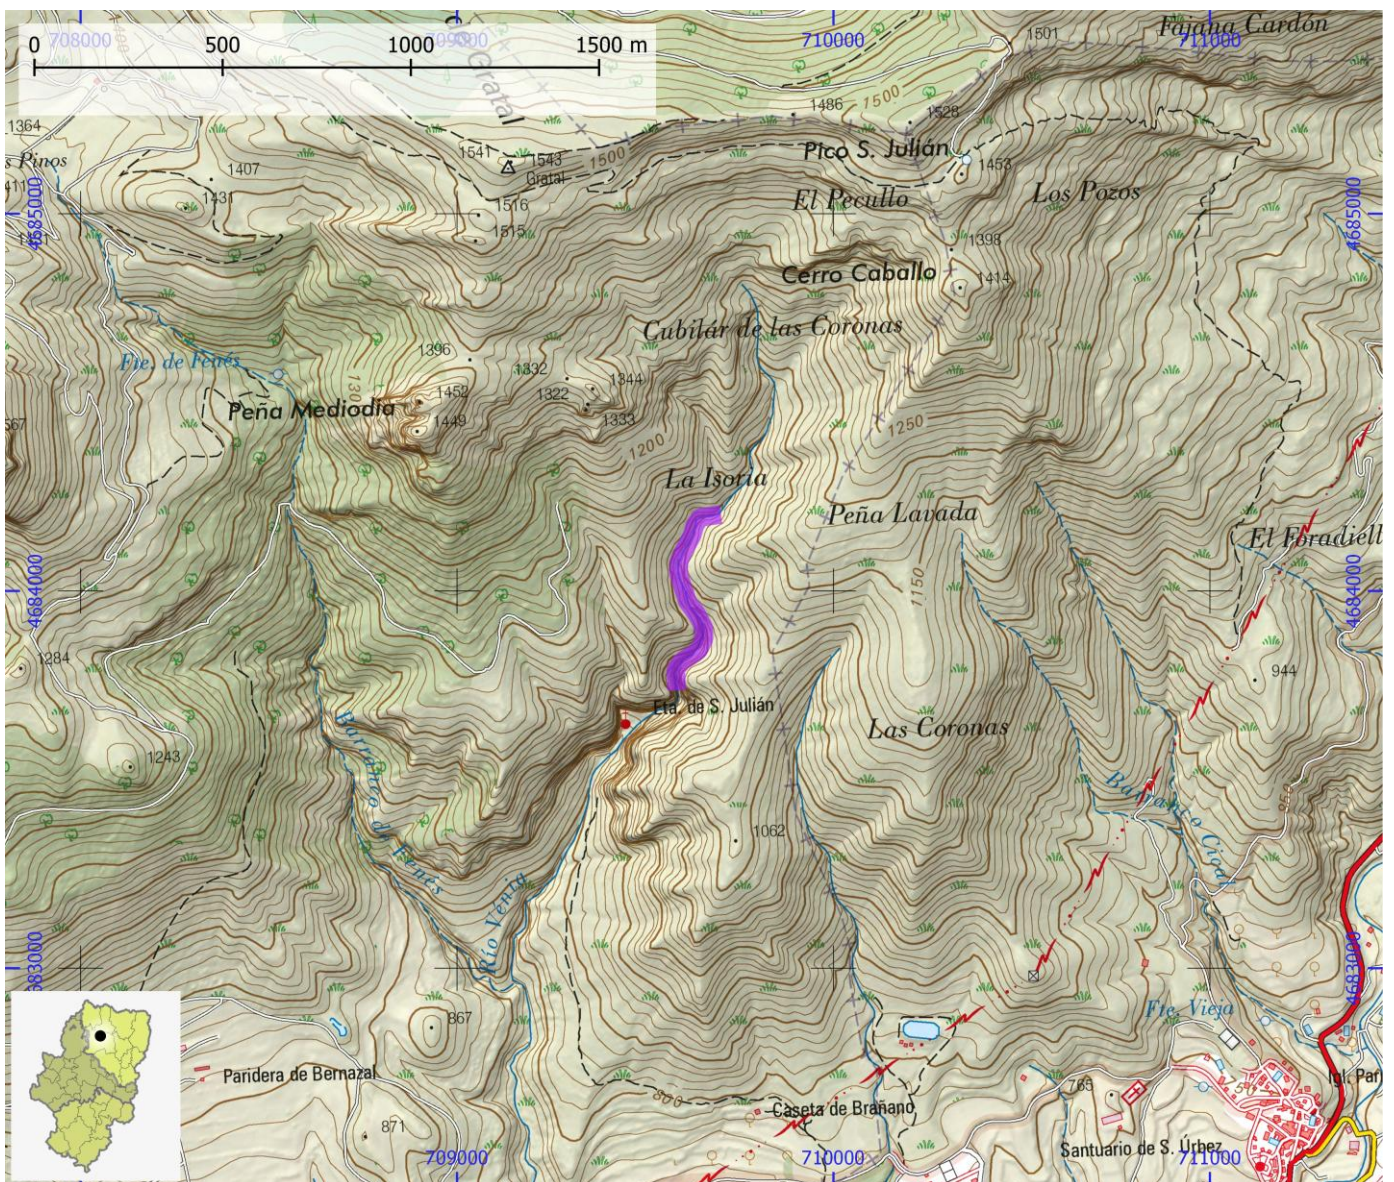

BARRANCOS

ID OMA

BCO087

NOMBRE Gorgas de San Julián

COMARCA Hoya de Huesca / Plana de Uesca

PROVINCIA Huesca

INFORMACIÓN TÉCNICA

TIEMPO ACCESO	TIEMPO DESCENSO	TIEMPO REGRESO	TIEMPO TOTAL	LONGITUD (m)	DESNIVEL (m)	CUERDAS
1:30	2:00	0:25	3:55	500	125	Si

CORRIENTE Venia

SUBCUENCA Gállego

CUENCA Ebro

ENLACE WEB 1 <https://www.docuwiki.infobarrancos.es/doku.php?id=barrancos:huesca:san_julian>

ENLACE WEB 2 <http://ropewiki.com/San_Julian>