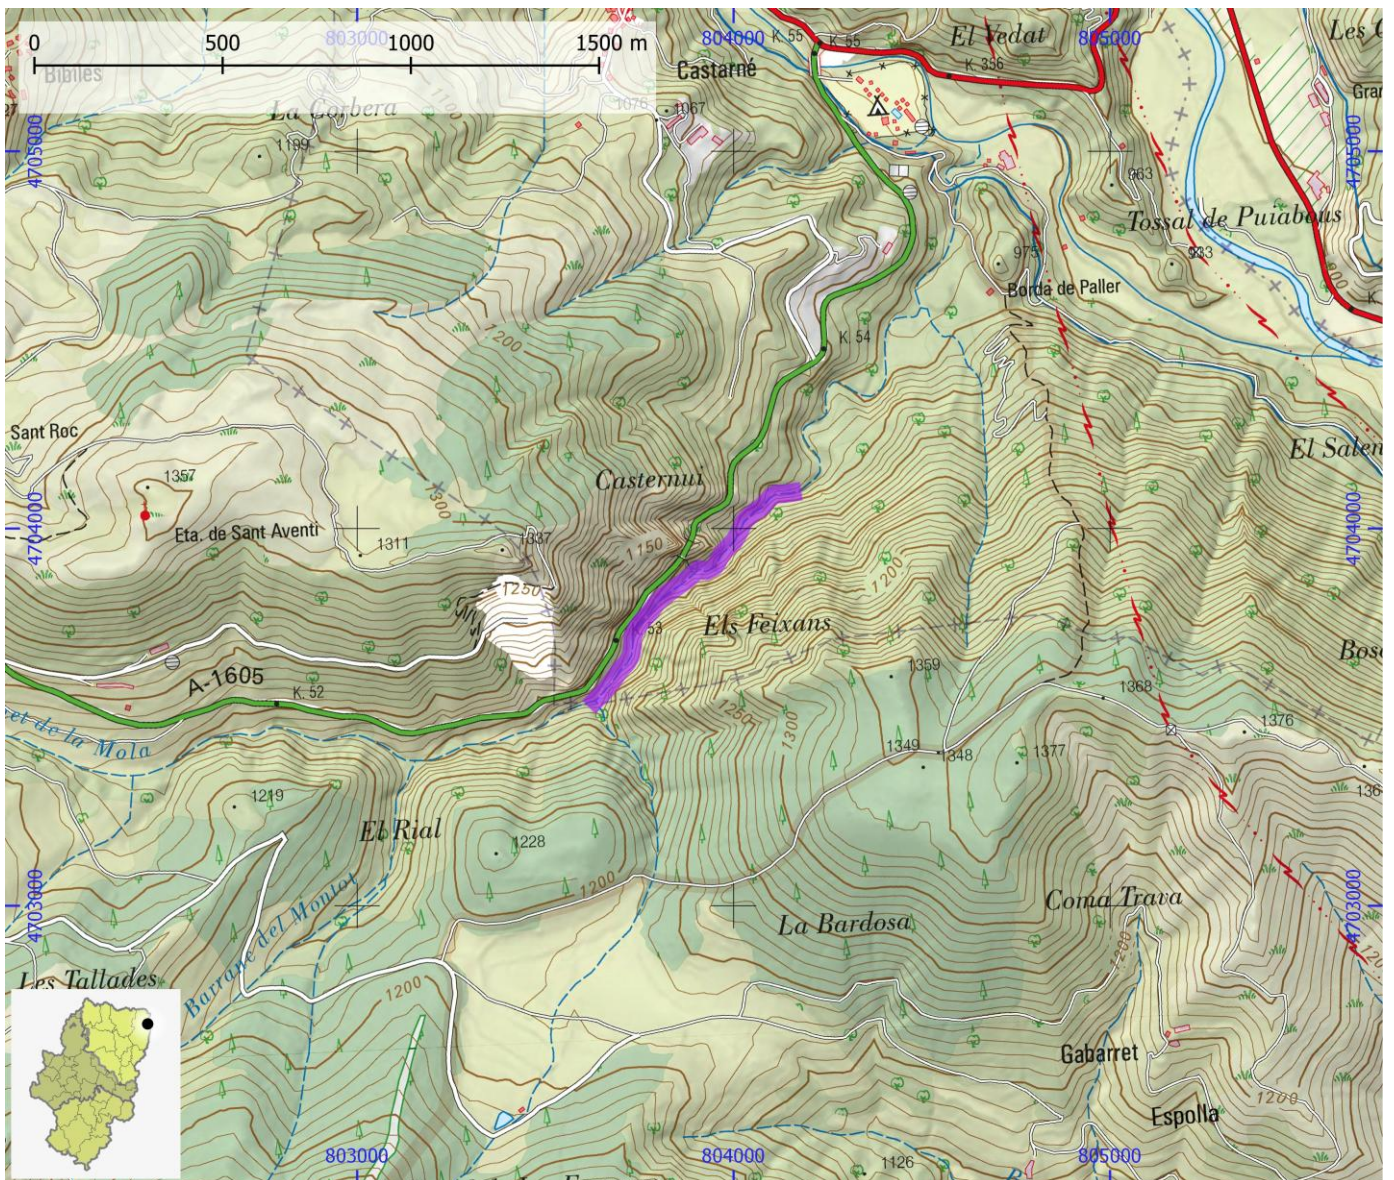

BARRANCOS

ID OMA

BCO117

NOMBRE Riuet de La Mola

COMARCA La Ribagorza

PROVINCIA Huesca

INFORMACIÓN TÉCNICA

TIEMPO ACCESO	TIEMPO DESCENSO	TIEMPO REGRESO	TIEMPO TOTAL	LONGITUD (m)	DESNIVEL (m)	CUERDAS
0:30	1:30	0:20	2:20	800	95	Si

CORRIENTE Noguera Ribagorzana

SUBCUENCA Noguera Ribagorzana

CUENCA Ebro

ENLACE WEB 1 <https://www.docuwiki.infobarrancos.es/doku.php?id=barrancos:huesca:mola>

ENLACE WEB 2 <http://ropewiki.com/Mola>