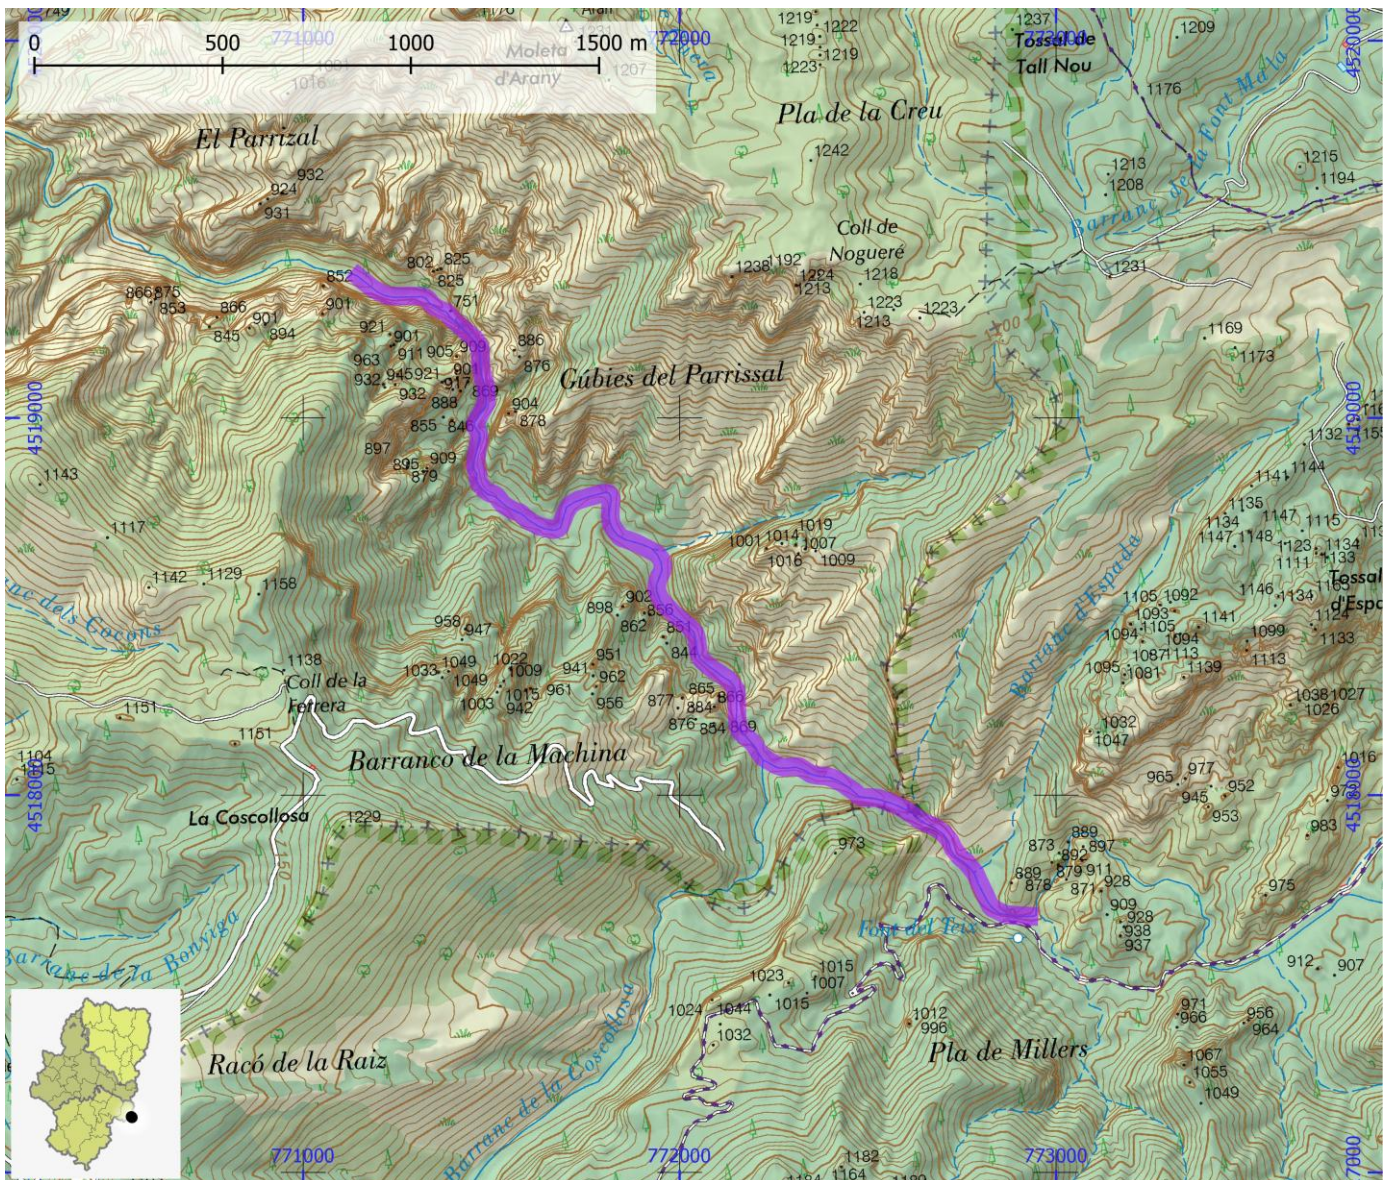

BARRANCOS

ID OMA

BCO153

NOMBRE Barranco El Parrizal

COMARCA Matarraña / Matarranya

PROVINCIA Teruel

INFORMACIÓN TÉCNICA

TIEMPO ACCESO	TIEMPO DESCENSO	TIEMPO REGRESO	TIEMPO TOTAL	LONGITUD (m)	DESNIVEL (m)	CUERDAS
0:00	6:00	0:00	6:00	3000	110	No

CORRIENTE Matarraña

SUBCUENCA Matarraña

CUENCA Ebro

ENLACE WEB 1 <https://www.docuwiki.infobarrancos.es/doku.php?id=barrancos:teruel:parrizal_beceite>

ENLACE WEB 2 <http://ropewiki.com/Canal de les Peonies>