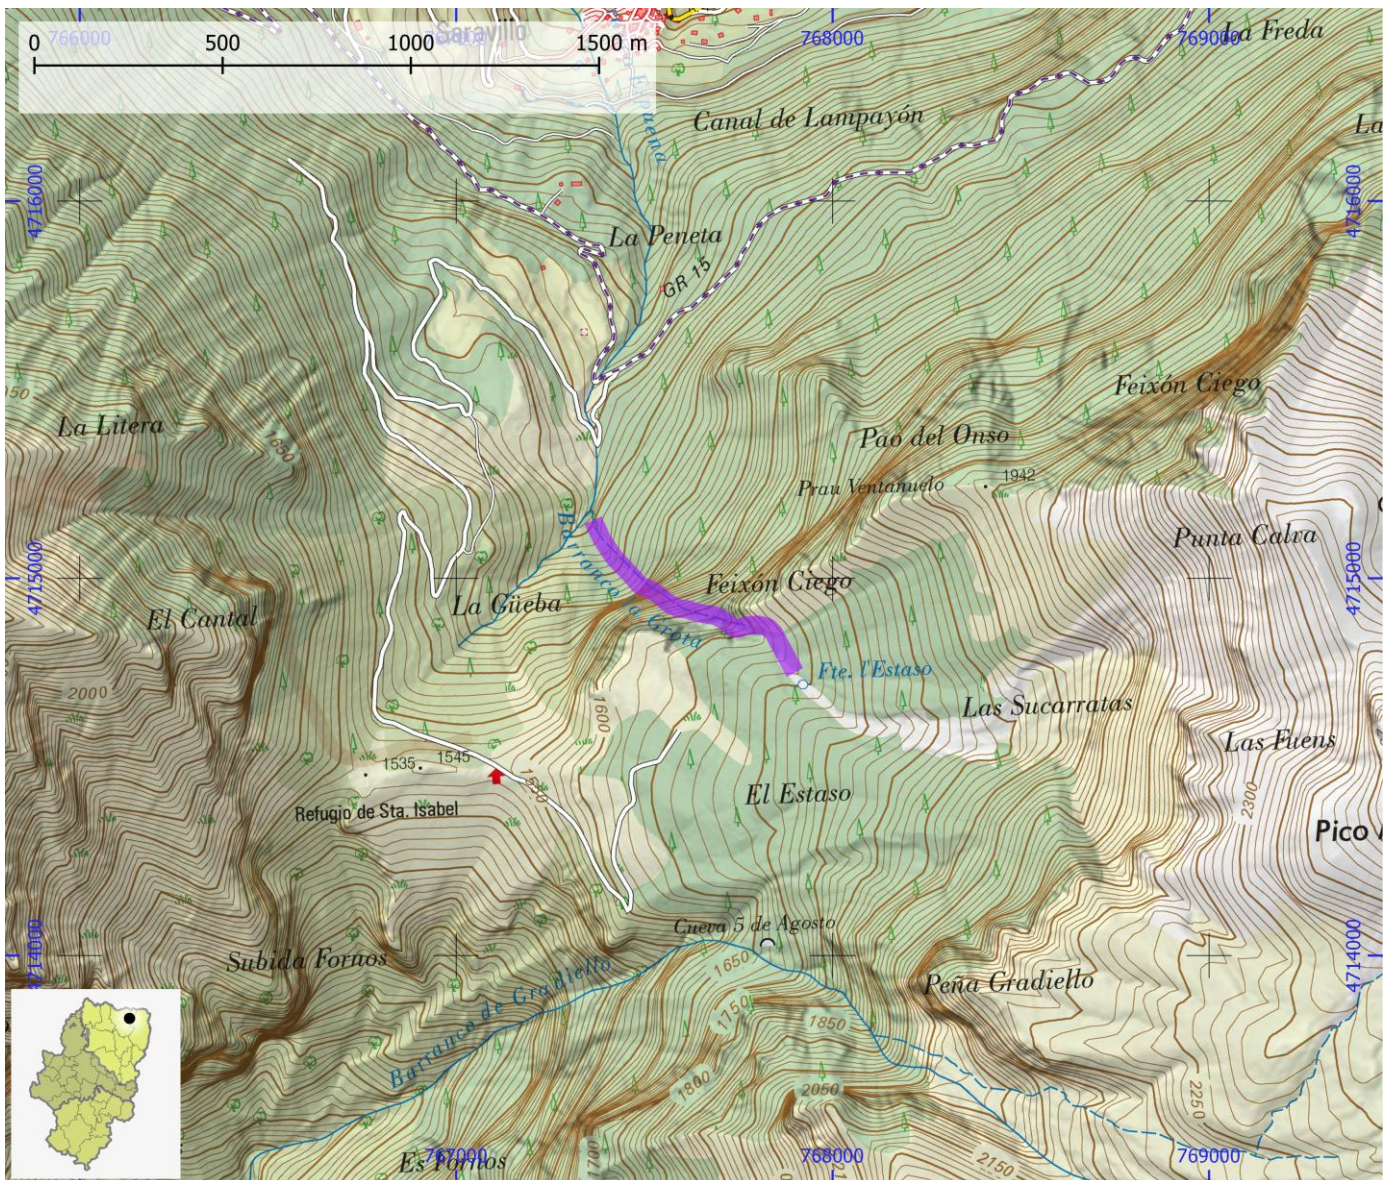

BARRANCOS

ID OMA

BCO060

NOMBRE Barranco de Saravillo

COMARCA Sobrarbe

PROVINCIA Huesca

INFORMACIÓN TÉCNICA

TIEMPO ACCESO	TIEMPO DESCENSO	TIEMPO REGRESO	TIEMPO TOTAL	LONGITUD (m)	DESNIVEL (m)	CUERDAS
1:00	3:30	0:15	4:45	700	390	Si

CORRIENTE Cinqueta

SUBCUENCA Cinca

CUENCA Ebro

ENLACE WEB 1 <https://www.docuwiki.infobarrancos.es/doku.php?id=barrancos:huesca:saravillo>

ENLACE WEB 2 <http://ropewiki.com/Saravillo>