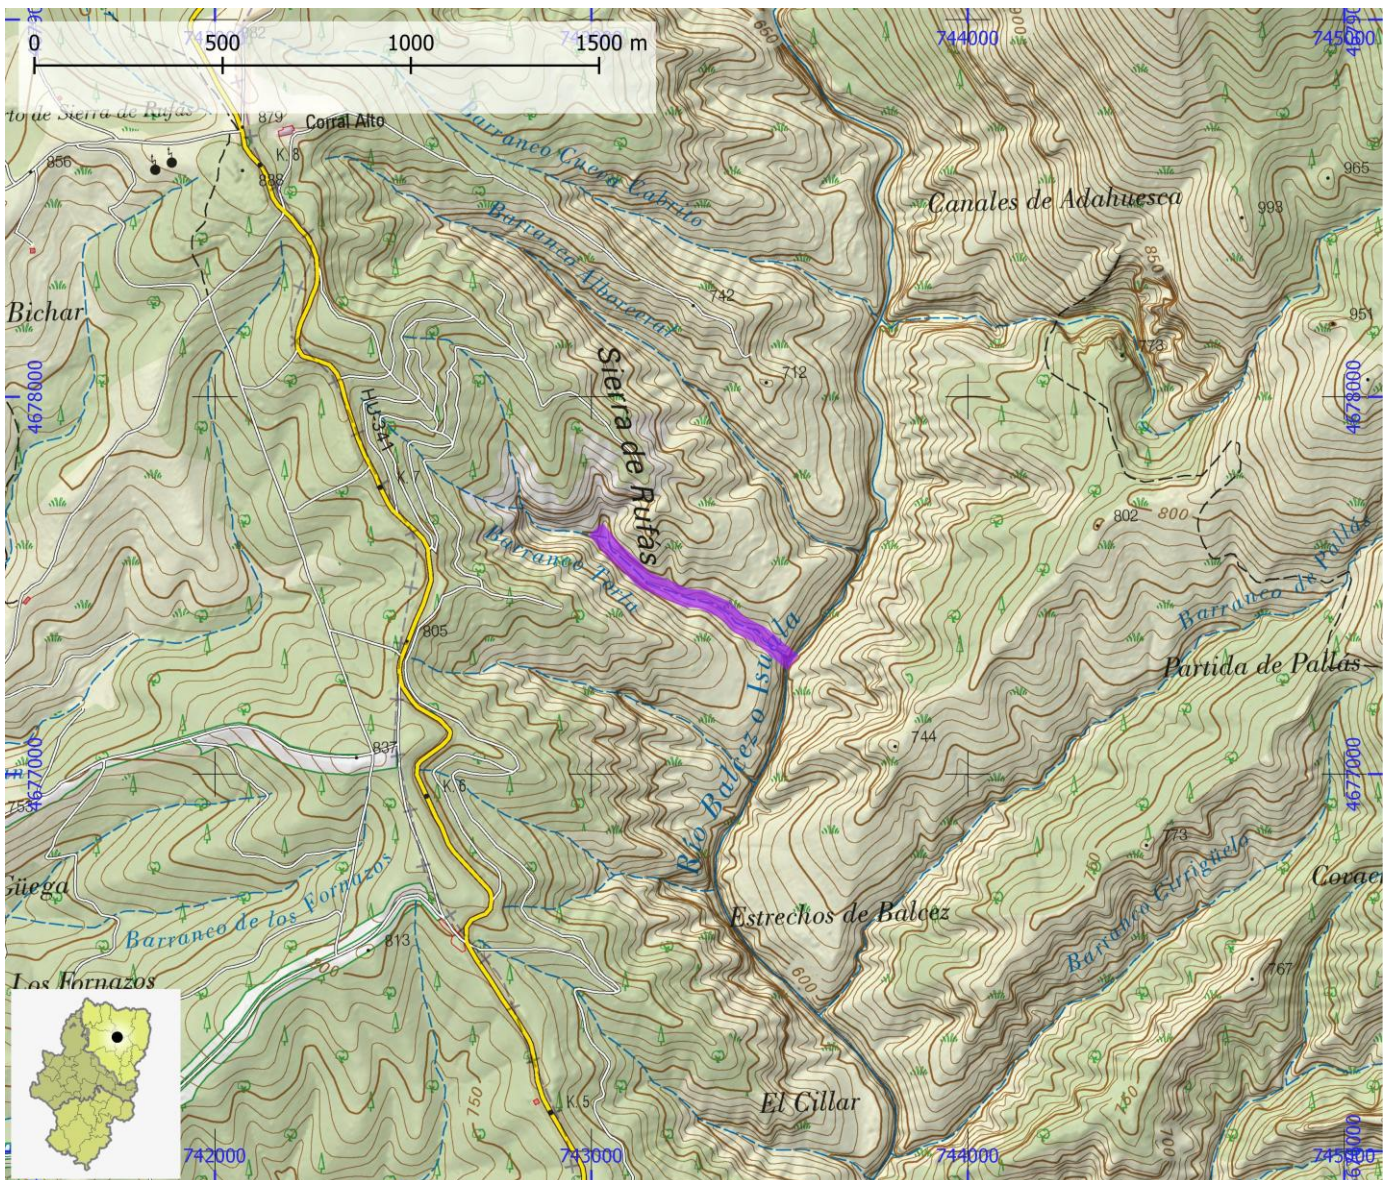

BARRANCOS

ID OMA

BCO015

NOMBRE Barranco de l'Alborzeral

COMARCA Somontano de Barbastro

PROVINCIA Huesca

INFORMACIÓN TÉCNICA

TIEMPO ACCESO	TIEMPO DESCENSO	TIEMPO REGRESO	TIEMPO TOTAL	LONGITUD (m)	DESNIVEL (m)	CUERDAS
0:20	2:30	0:20	3:10	600	40	Si

CORRIENTE Balcez

SUBCUENCA Alcanadre

CUENCA Ebro

ENLACE WEB 1 <https://www.docuwiki.infobarrancos.es/doku.php?id=barrancos:huesca:alborzeral&sl]=balced>

ENLACE WEB 2 <http://ropewiki.com/Alborzeral>