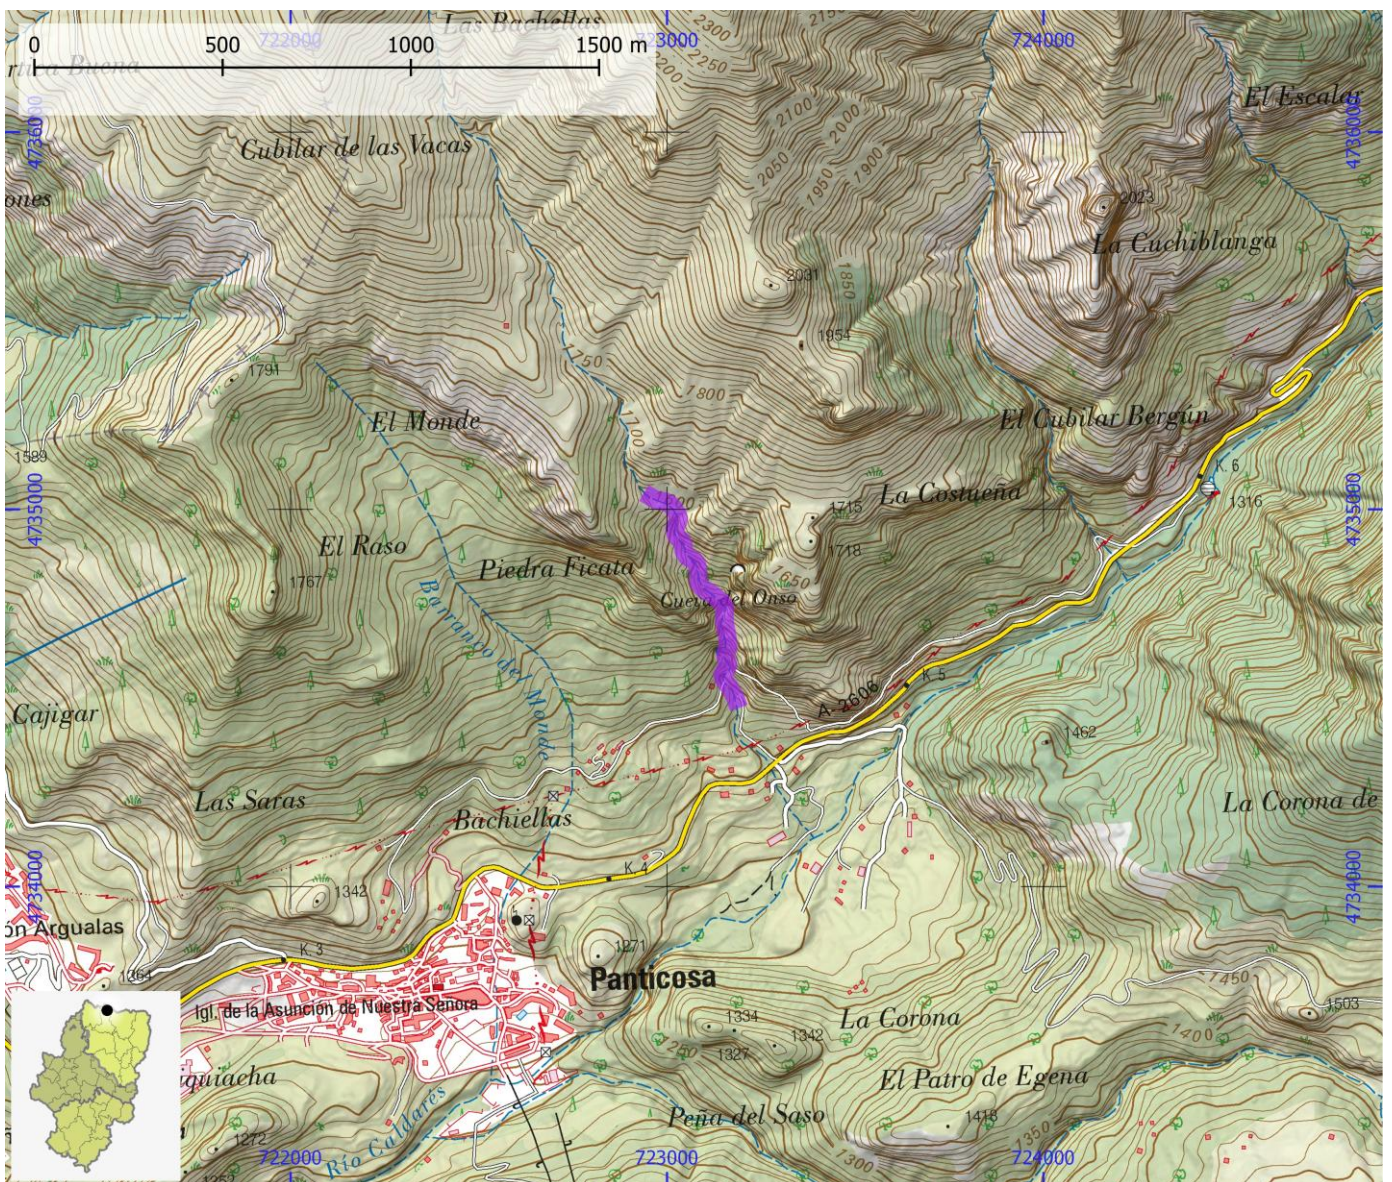

BARRANCOS

ID OMA

BCO083

NOMBRE Barranco Forroniás

COMARCA Alto Gállego

PROVINCIA Huesca

INFORMACIÓN TÉCNICA

TIEMPO ACCESO	TIEMPO DESCENSO	TIEMPO REGRESO	TIEMPO TOTAL	LONGITUD (m)	DESNIVEL (m)	CUERDAS
0:50	2:30	0:10	3:30	700	320	Si

CORRIENTE Caldarés

SUBCUENCA Gállego

CUENCA Ebro

ENLACE WEB 1 <https://www.docuwiki.infobarrancos.es/doku.php?id=barrancos:huesca:forronias>

ENLACE WEB 2 <http://ropewiki.com/Forronias>