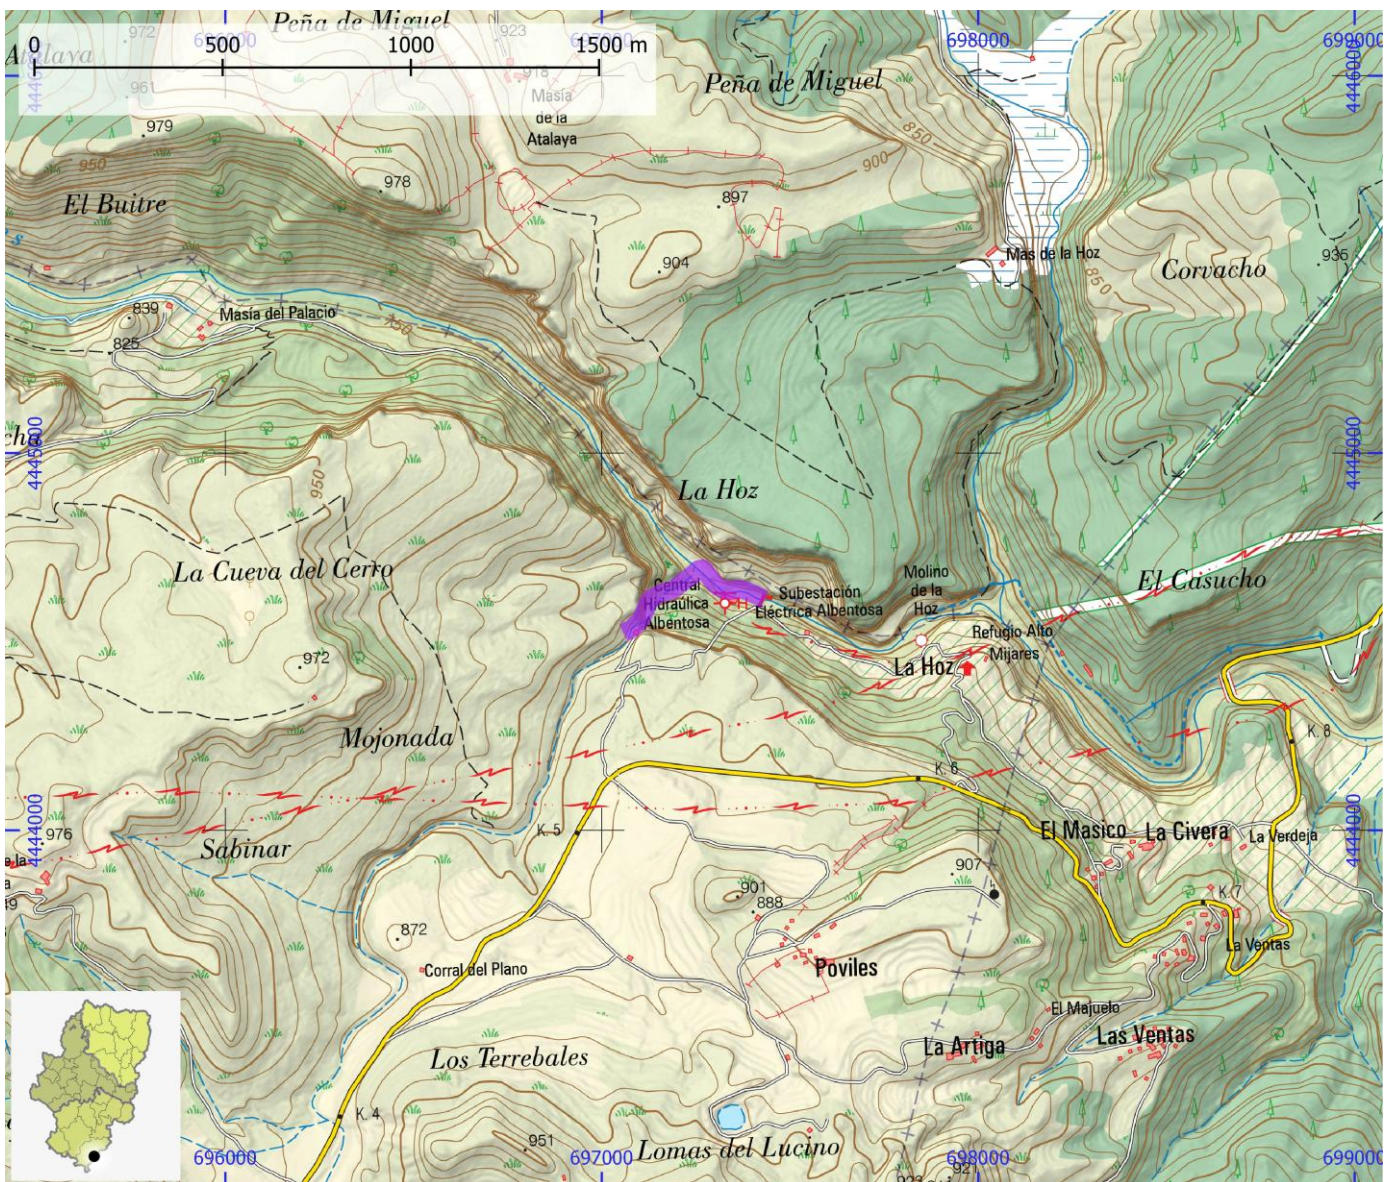

BARRANCOS

ID OMA

BCO156

NOMBRE Barranco Linares

COMARCA Gúdar - Javalambre

PROVINCIA Teruel

INFORMACIÓN TÉCNICA

TIEMPO ACCESO	TIEMPO DESCENSO	TIEMPO REGRESO	TIEMPO TOTAL	LONGITUD (m)	DESNIVEL (m)	CUERDAS
0:10	1:30	0:20	2:00	400	110	Si

CORRIENTE Mijares

SUBCUENCA Mijares

CUENCA Júcar

ENLACE WEB 1 <https://www.docuwiki.infobarrancos.es/doku.php?id=barrancos:teruel:linares>

ENLACE WEB 2 <http://ropewiki.com/Linares>