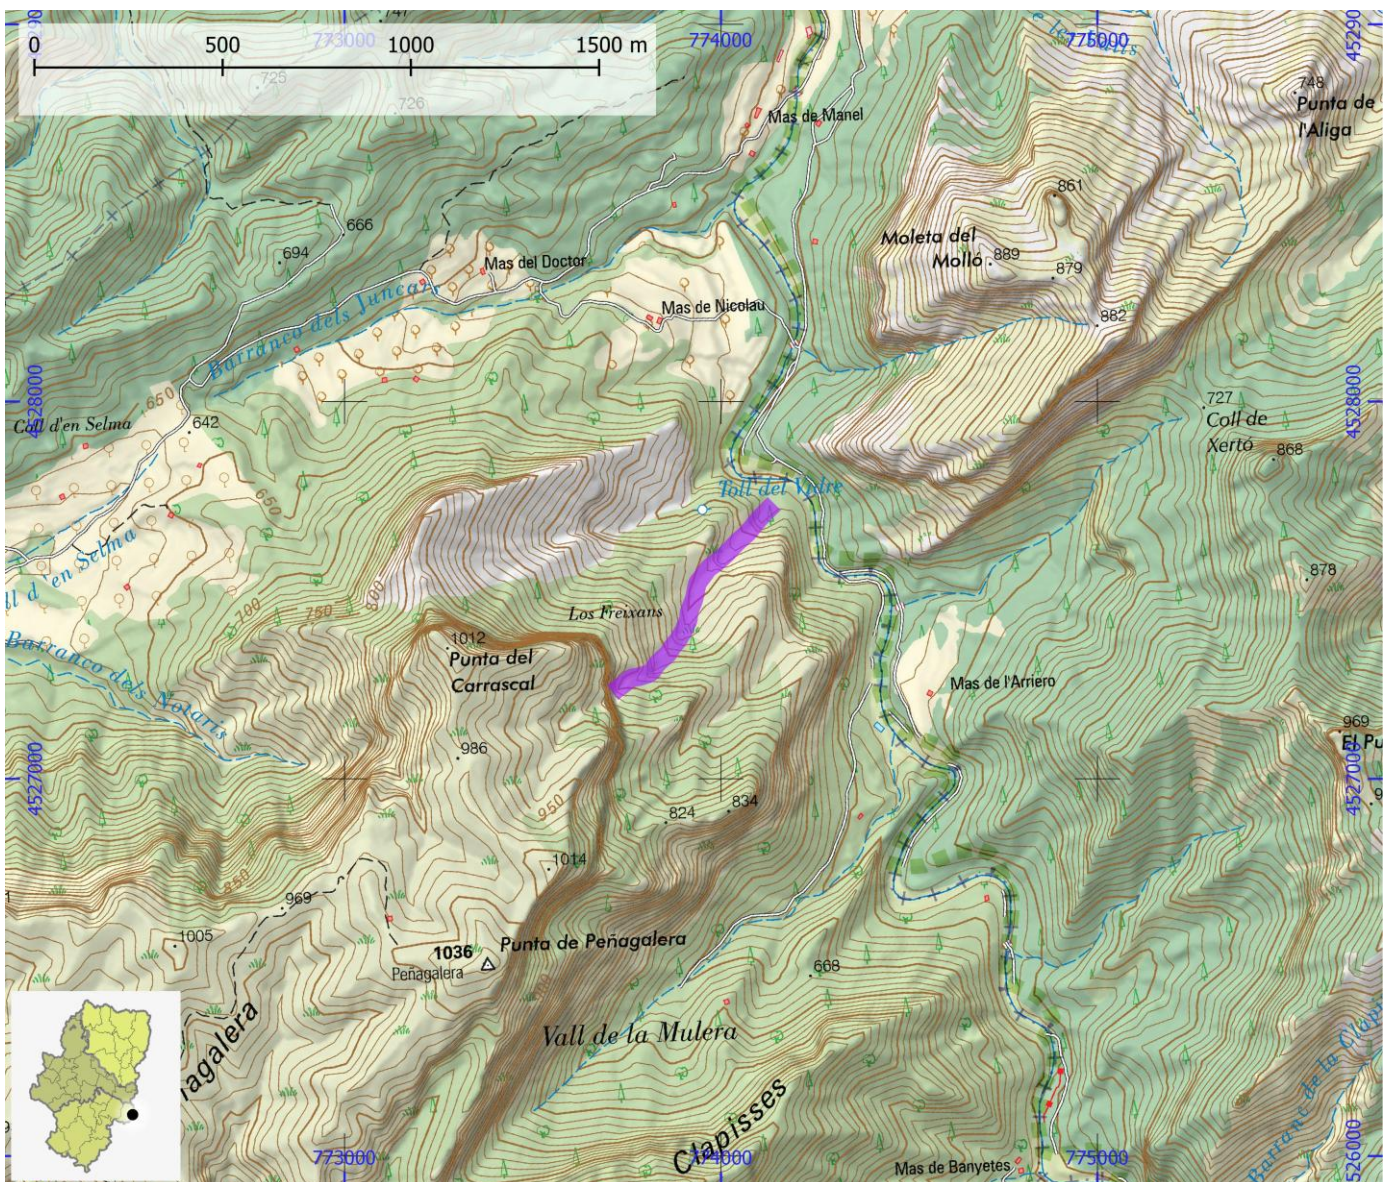

BARRANCOS

ID OMA

BCO154

NOMBRE Xurrador de Peñagalerá

COMARCA Matarraña / Matarranya

PROVINCIA Teruel

INFORMACIÓN TÉCNICA

TIEMPO ACCESO	TIEMPO DESCENSO	TIEMPO REGRESO	TIEMPO TOTAL	LONGITUD (m)	DESNIVEL (m)	CUERDAS
2:30	3:00	0:45	6:15	600	185	Si

CORRIENTE Algas

SUBCUENCA Matarraña

CUENCA Ebro

ENLACE WEB 1 <https://www.docuwiki.infobarrancos.es/doku.php?id=barrancos:teruel:toll_vidre>

ENLACE WEB 2