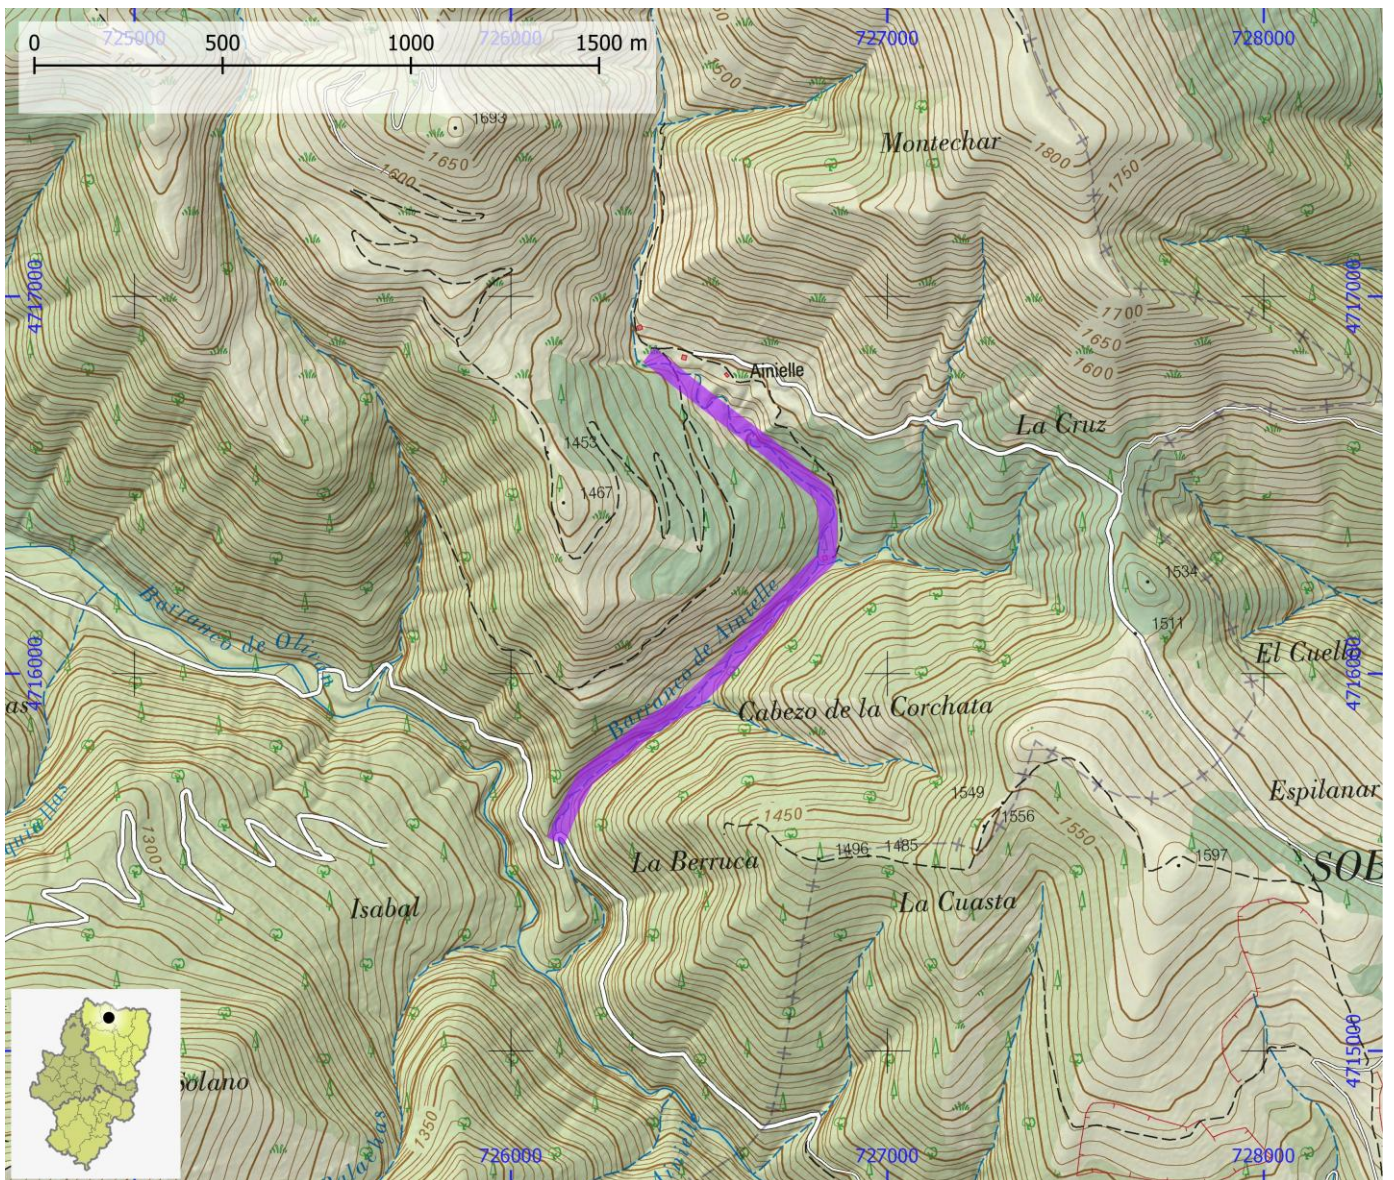

BARRANCOS

ID OMA

BCO088

NOMBRE Barranco de Ainielle

COMARCA Alto Gállego

PROVINCIA Huesca

INFORMACIÓN TÉCNICA

TIEMPO ACCESO	TIEMPO DESCENSO	TIEMPO REGRESO	TIEMPO TOTAL	LONGITUD (m)	DESNIVEL (m)	CUERDAS
1:40	2:00	1:00	4:40	1800	180	Si

CORRIENTE Oliván

SUBCUENCA Gállego

CUENCA Ebro

ENLACE WEB 1

ENLACE WEB 2 <http://ropewiki.com/Ainielle>