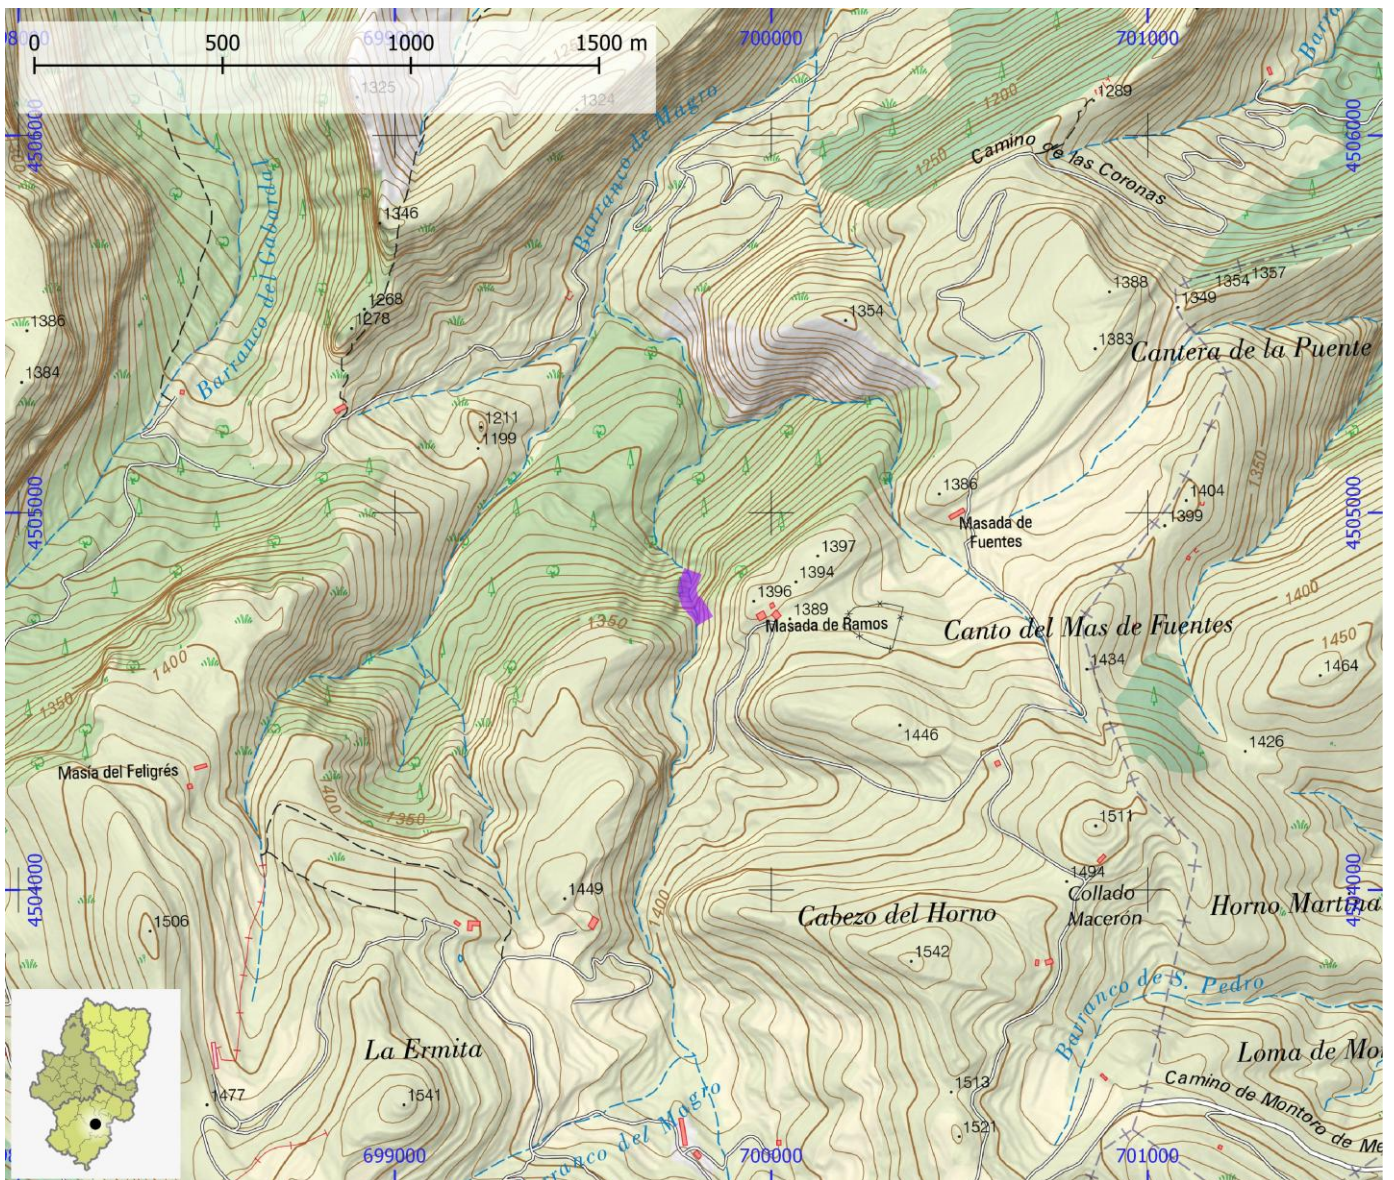

BARRANCOS

ID OMA

BCO138

NOMBRE Barranco el Magro

COMARCA Cuencas Mineras

PROVINCIA Teruel

INFORMACIÓN TÉCNICA

TIEMPO ACCESO	TIEMPO DESCENSO	TIEMPO REGRESO	TIEMPO TOTAL	LONGITUD (m)	DESNIVEL (m)	CUERDAS
0:20	1:30	1:00	2:50	100	55	Si

CORRIENTE Guadalope

SUBCUENCA Guadalope

CUENCA Ebro

ENLACE WEB 1 <https://www.docuwiki.infobarrancos.es/doku.php?id=barrancos:teruel:magro>

ENLACE WEB 2 <http://ropewiki.com/Magro>