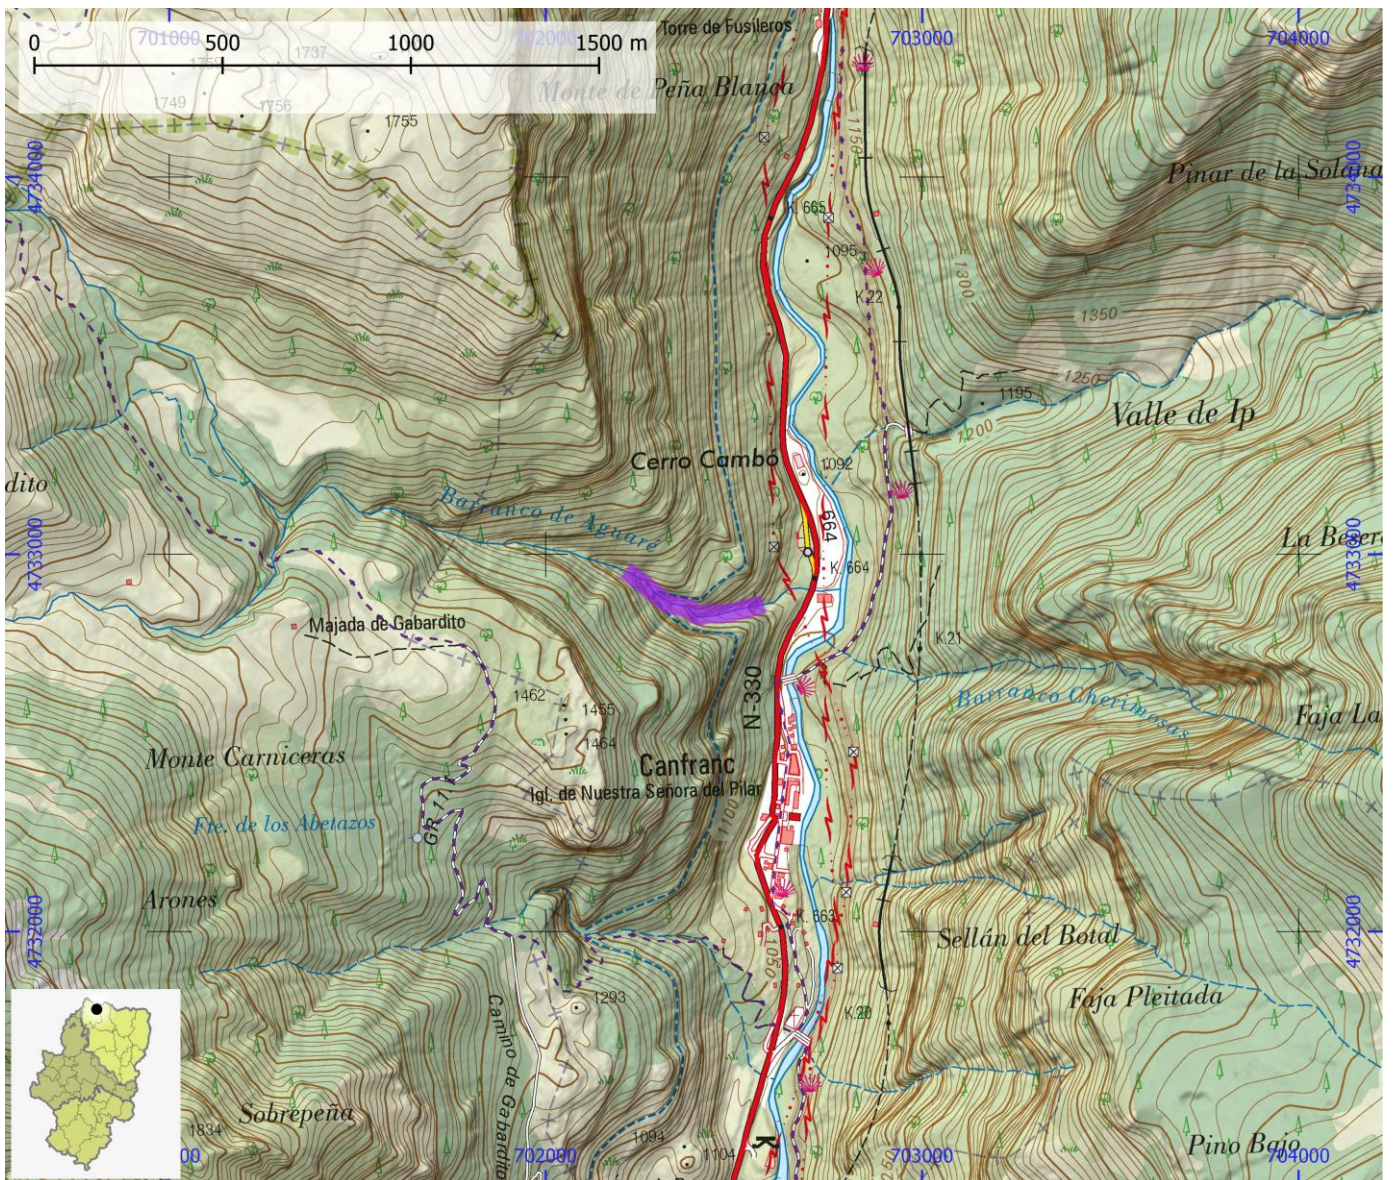

BARRANCOS

ID OMA

BCO021

NOMBRE Barranco Aguaré o Añaza

COMARCA La Jacetania

PROVINCIA Huesca

INFORMACIÓN TÉCNICA

TIEMPO ACCESO	TIEMPO DESCENSO	TIEMPO REGRESO	TIEMPO TOTAL	LONGITUD (m)	DESNIVEL (m)	CUERDAS
2:00	5:00	0:15	7:15	400	140	Si

CORRIENTE Aragón

SUBCUENCA Aragón (Tramo Superior)

CUENCA Ebro

ENLACE WEB 1 <https://www.docuwiki.infobarrancos.es/doku.php?id=barrancos:huesca:aguare>

ENLACE WEB 2 <http://ropewiki.com/Aguare>