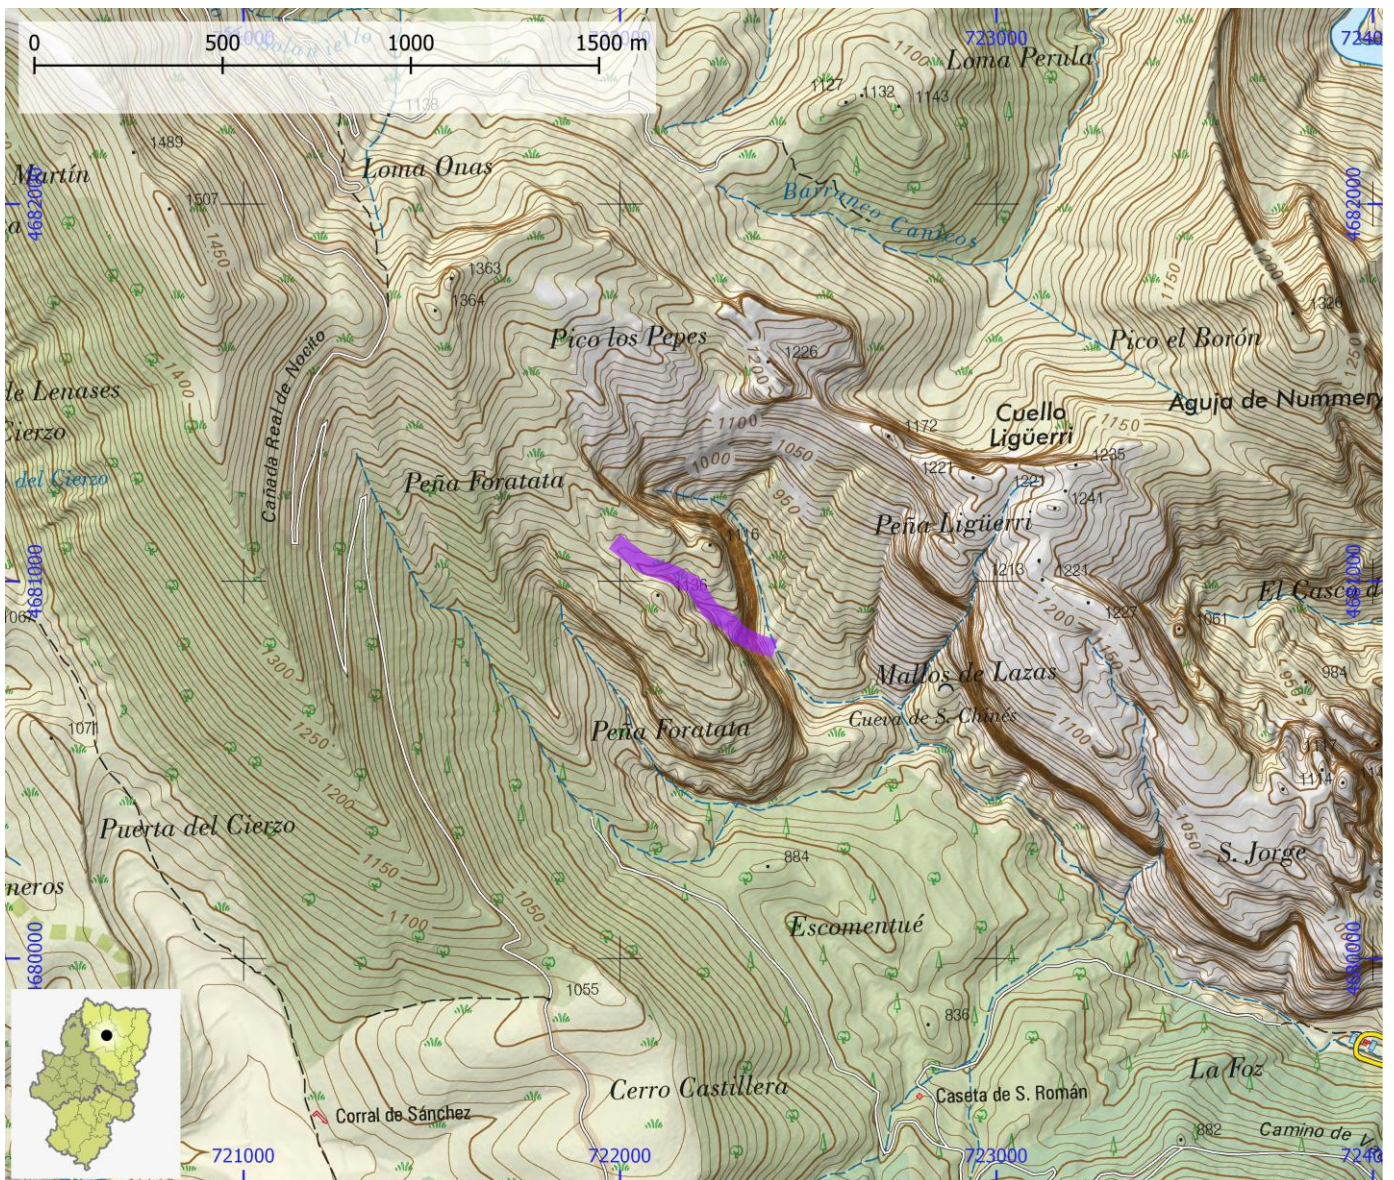

BARRANCOS

ID OMA

BCO106

NOMBRE Barranco A Foratata

COMARCA Hoya de Huesca / Plana de Uesca

PROVINCIA Huesca

INFORMACIÓN TÉCNICA

TIEMPO ACCESO	TIEMPO DESCENSO	TIEMPO REGRESO	TIEMPO TOTAL	LONGITUD (m)	DESNIVEL (m)	CUERDAS
1:00	3:00	1:00	5:00	500	320	Si

CORRIENTE Guatizalema

SUBCUENCA Guatizalema

CUENCA Ebro

ENLACE WEB 1 <https://www.docuwiki.infobarrancos.es/doku.php?id=barrancos:huesca:foratata>

ENLACE WEB 2 <http://ropewiki.com/Foratata>