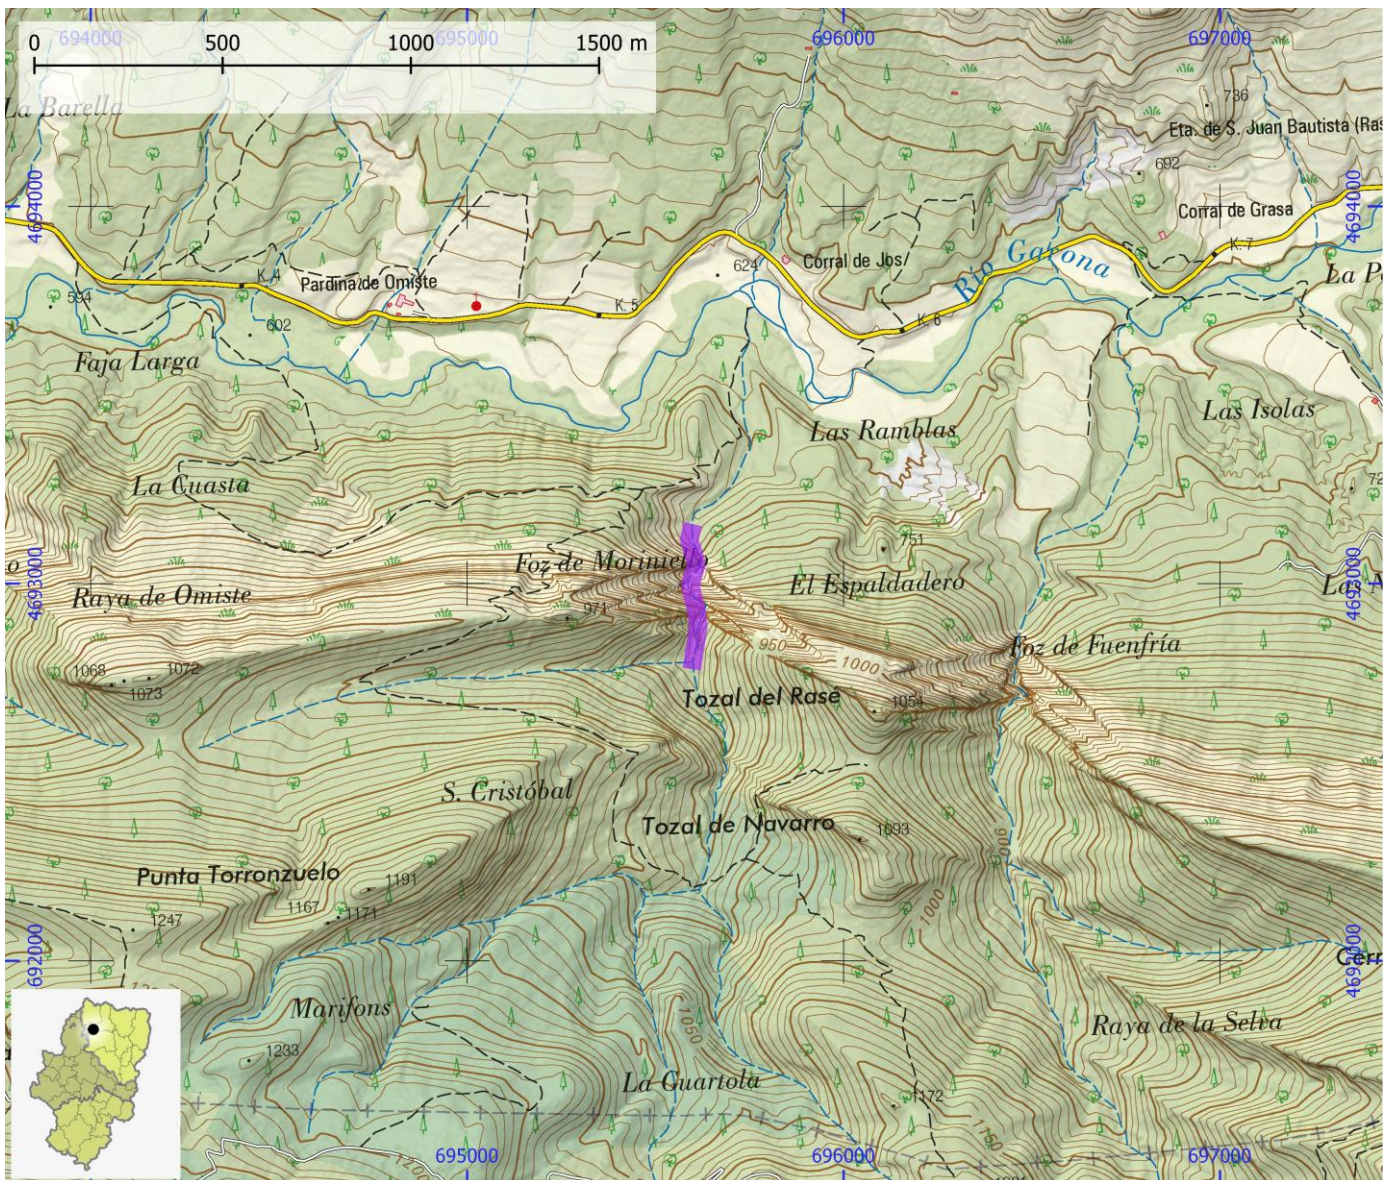

BARRANCOS

ID OMA

BCO098

NOMBRE Barranco Moliniello

COMARCA Hoya de Huesca / Plana de Uesca

PROVINCIA Huesca

INFORMACIÓN TÉCNICA

TIEMPO ACCESO	TIEMPO DESCENSO	TIEMPO REGRESO	TIEMPO TOTAL	LONGITUD (m)	DESNIVEL (m)	CUERDAS
1:15	2:30	0:05	3:50	300	135	Si

CORRIENTE Garona

SUBCUENCA Gállego

CUENCA Ebro

ENLACE WEB 1 <https://www.docuwiki.infobarrancos.es/doku.php?id=barrancos:huesca:moliniello>

ENLACE WEB 2 <http://ropewiki.com/Moliniello>