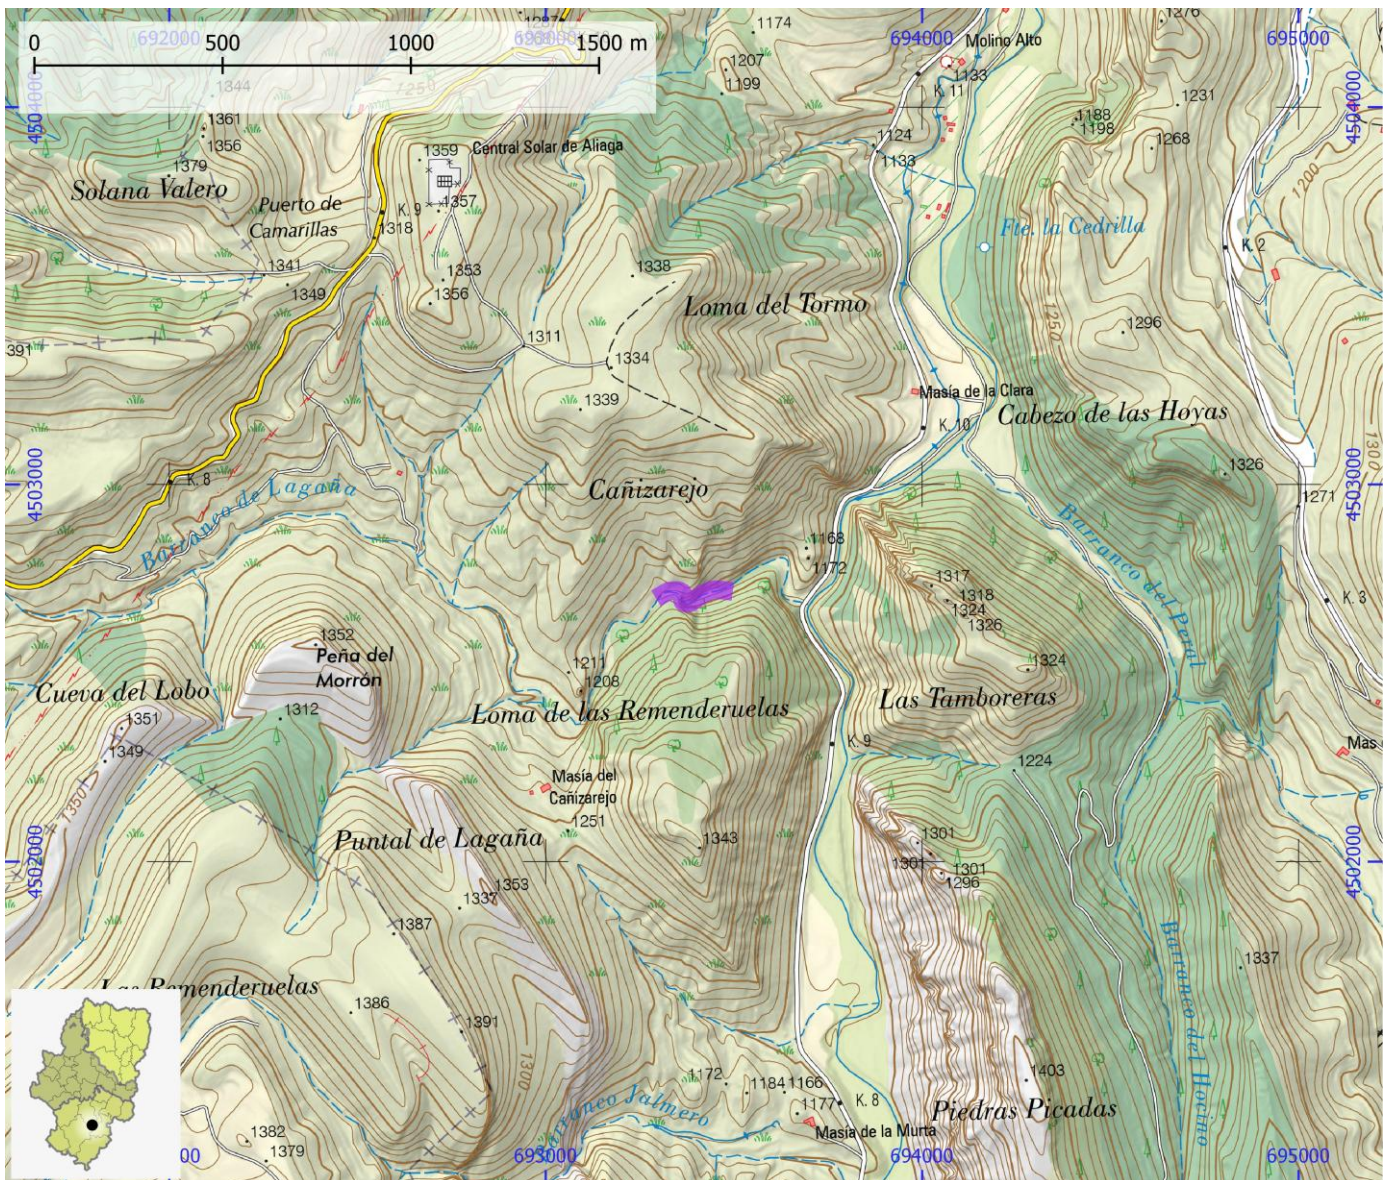

BARRANCOS

ID OMA

BCO132

NOMBRE Barranco La Tamborera

COMARCA Cuencas Mineras

PROVINCIA Teruel

INFORMACIÓN TÉCNICA

TIEMPO ACCESO	TIEMPO DESCENSO	TIEMPO REGRESO	TIEMPO TOTAL	LONGITUD (m)	DESNIVEL (m)	CUERDAS
0:30	0:45	0:20	1:35	200	35	Si

CORRIENTE Guadalope

SUBCUENCA Guadalope

CUENCA Ebro

ENLACE WEB 1 <https://www.docuwiki.infobarrancos.es/doku.php?id=barrancos:teruel:tamborera>

ENLACE WEB 2 <http://ropewiki.com/Tamborera>