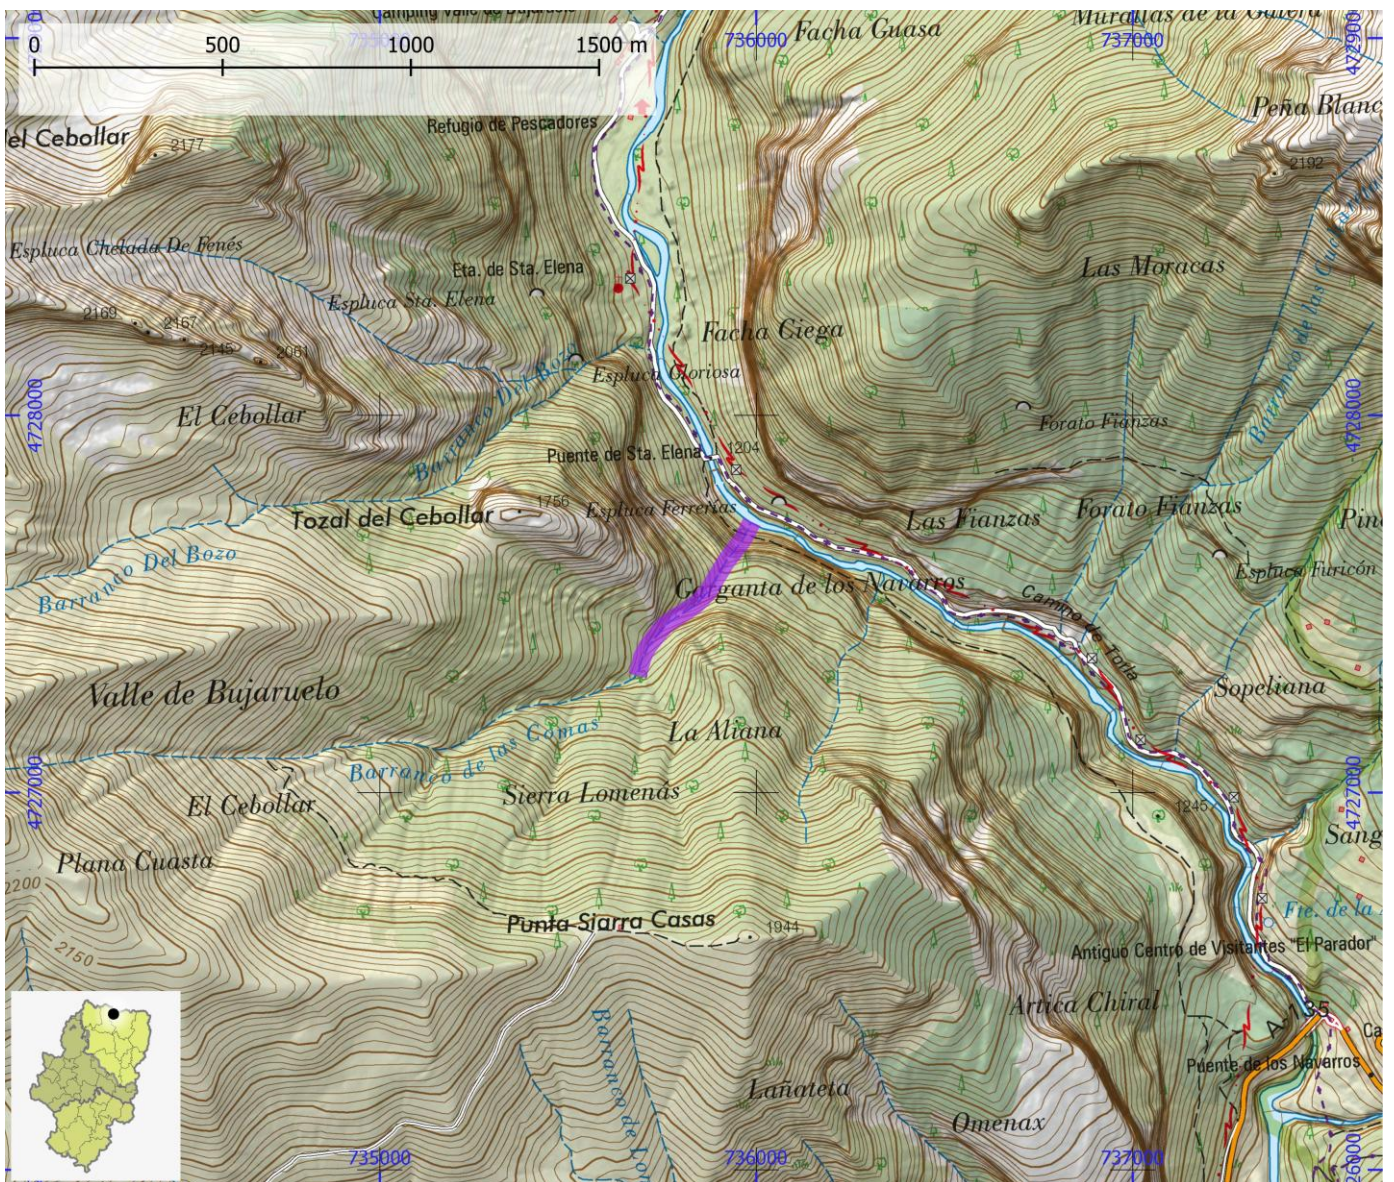

BARRANCOS

ID OMA

BCO046

NOMBRE Barranco del Cebollar

COMARCA Sobrarbe

PROVINCIA Huesca

INFORMACIÓN TÉCNICA

TIEMPO ACCESO	TIEMPO DESCENSO	TIEMPO REGRESO	TIEMPO TOTAL	LONGITUD (m)	DESNIVEL (m)	CUERDAS
1:00	4:00	0:10	5:10	500	270	Si

CORRIENTE Bujaruelo / Ara

SUBCUENCA Cinca

CUENCA Ebro

ENLACE WEB 1 <https://www.docuwiki.infobarrancos.es/doku.php?id=barrancos:huesca:cebollar_y_carpin>

ENLACE WEB 2 <http://ropewiki.com/Cebollar>