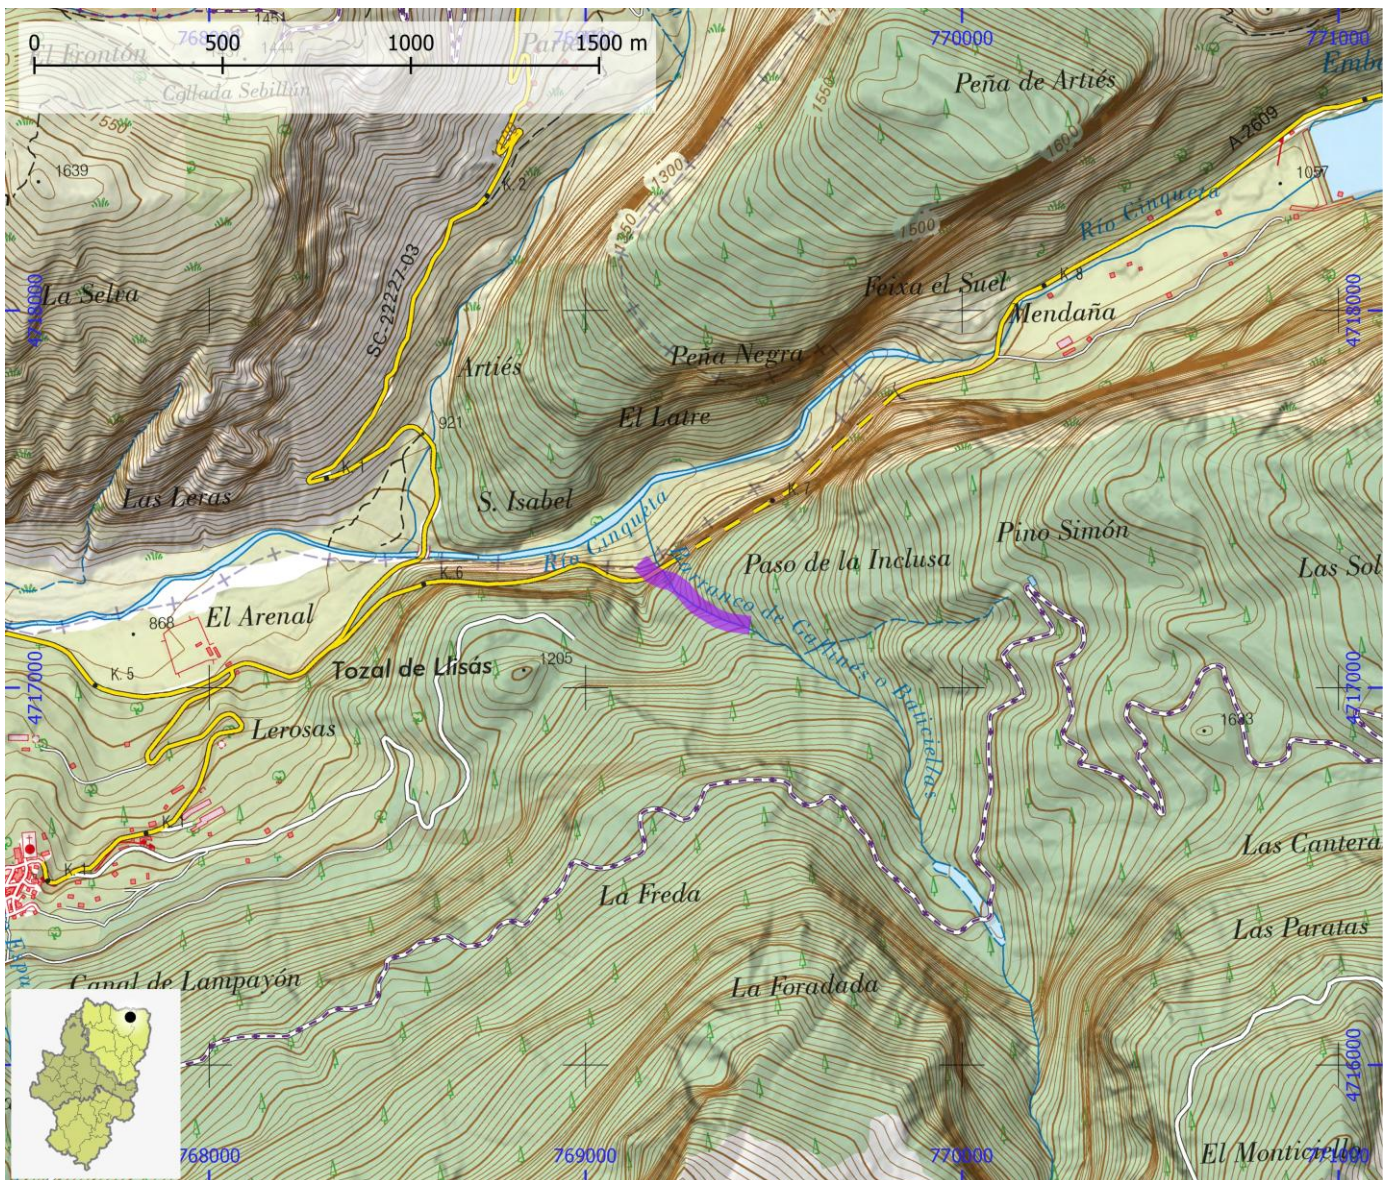

BARRANCOS

ID OMA

BCO062

NOMBRE Barranco de Gallinés tramo final

COMARCA Sobrarbe

PROVINCIA Huesca

INFORMACIÓN TÉCNICA

TIEMPO ACCESO	TIEMPO DESCENSO	TIEMPO REGRESO	TIEMPO TOTAL	LONGITUD (m)	DESNIVEL (m)	CUERDAS
1:00	3:00	0:15	4:15	300	205	Si

CORRIENTE Cinqueta

SUBCUENCA Cinca

CUENCA Ebro

ENLACE WEB 1 <https://www.docuwiki.infobarrancos.es/doku.php?id=barrancos:huesca:gallines_inf>

ENLACE WEB 2 <http://ropewiki.com/Gallines_(Lower)>