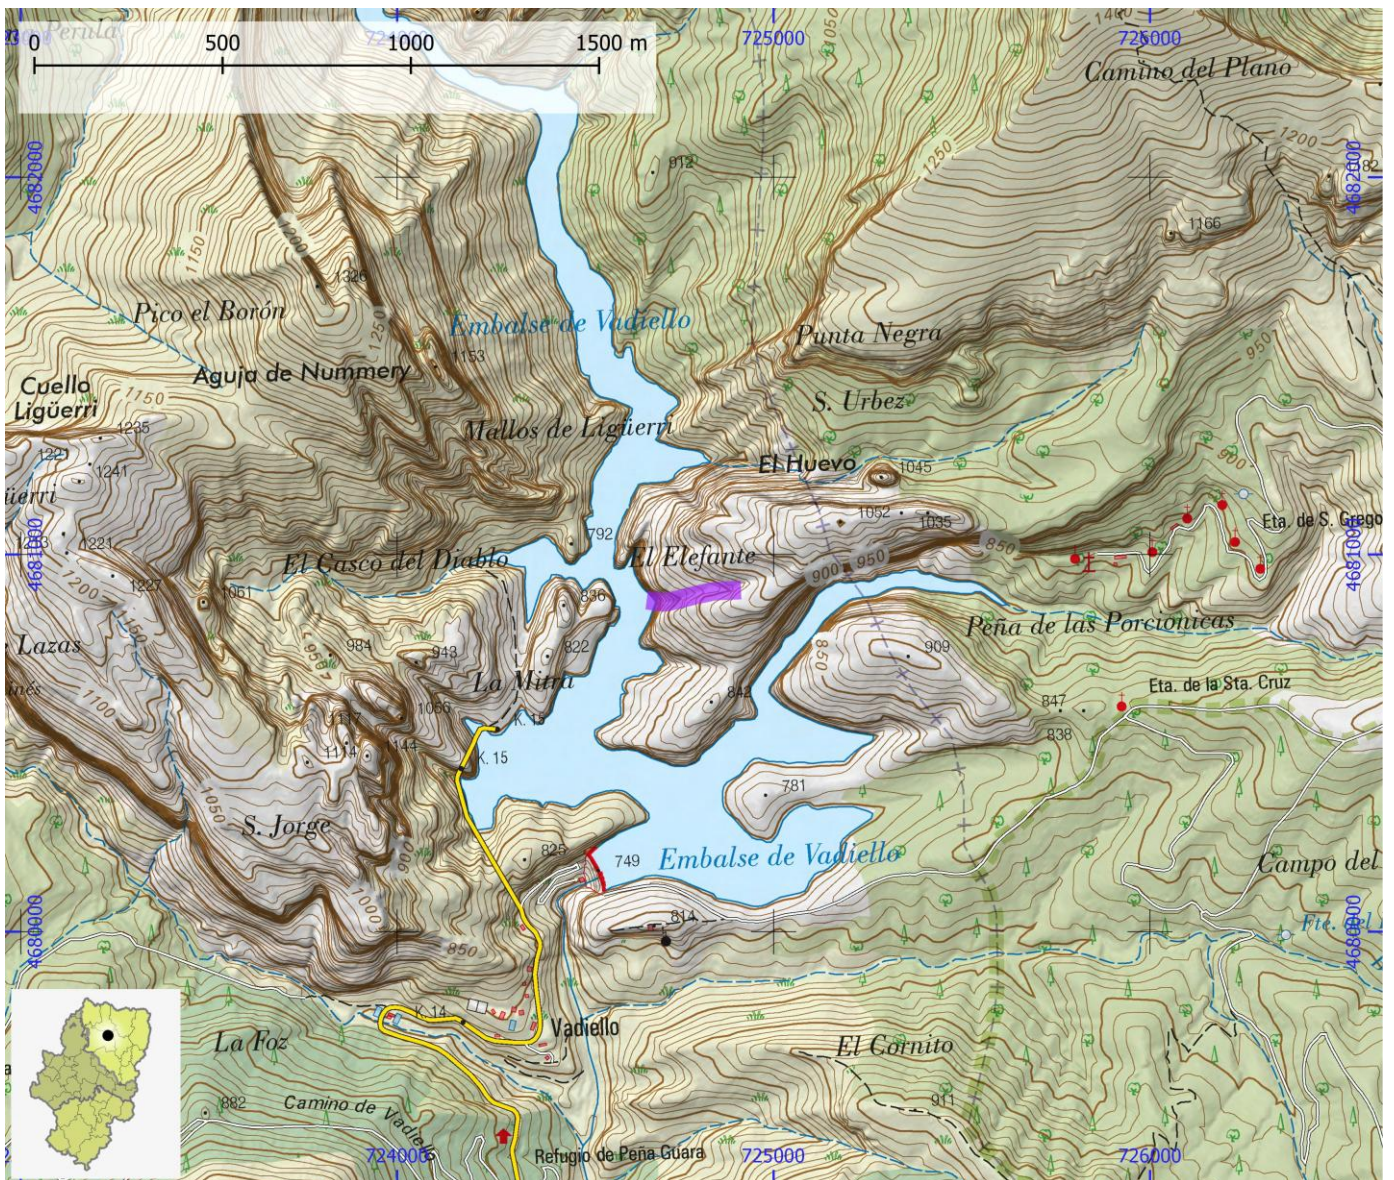

BARRANCOS

ID OMA

BCO103

NOMBRE Barranco de las Cuevas de la Reina

COMARCA Hoya de Huesca / Plana de Uesca

PROVINCIA Huesca

INFORMACIÓN TÉCNICA

TIEMPO ACCESO	TIEMPO DESCENSO	TIEMPO REGRESO	TIEMPO TOTAL	LONGITUD (m)	DESNIVEL (m)	CUERDAS
1:00	2:30	0:20	3:50	200	135	Si

CORRIENTE Guatzalema

SUBCUENCA Guatzalema

CUENCA Ebro

ENLACE WEB 1 <https://www.docuwiki.infobarrancos.es/doku.php?id=barrancos:huesca:cuevas_reina>

ENLACE WEB 2 <http://ropewiki.com/Cuevas de la Reina>