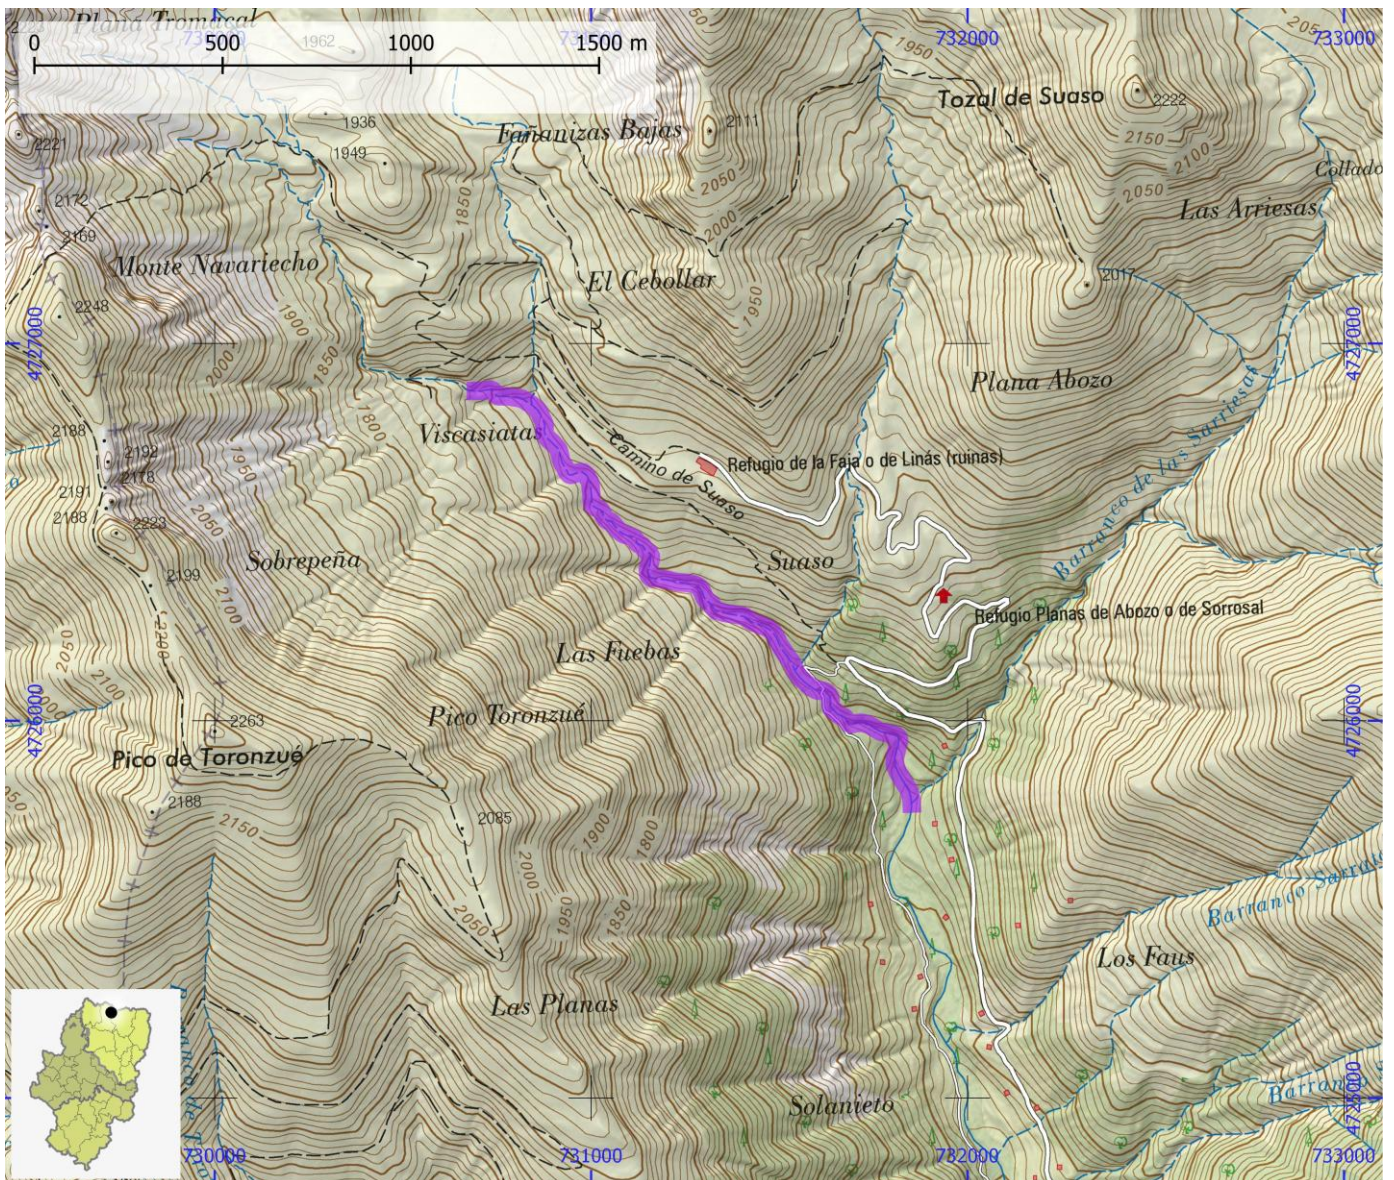

BARRANCOS

ID OMA

BCO049

NOMBRE Barranco As Fuebas

COMARCA Sobrarbe

PROVINCIA Huesca

INFORMACIÓN TÉCNICA

TIEMPO ACCESO	TIEMPO DESCENSO	TIEMPO REGRESO	TIEMPO TOTAL	LONGITUD (m)	DESNIVEL (m)	CUERDAS
1:30	2:30	0:40	4:40	1800	290	Si

CORRIENTE Bco Sorrosal

SUBCUENCA Cinca

CUENCA Ebro

ENLACE WEB 1 <https://www.docuwiki.infobarrancos.es/doku.php?id=barrancos:huesca:fuebas>

ENLACE WEB 2 <http://ropewiki.com/Fuebas>