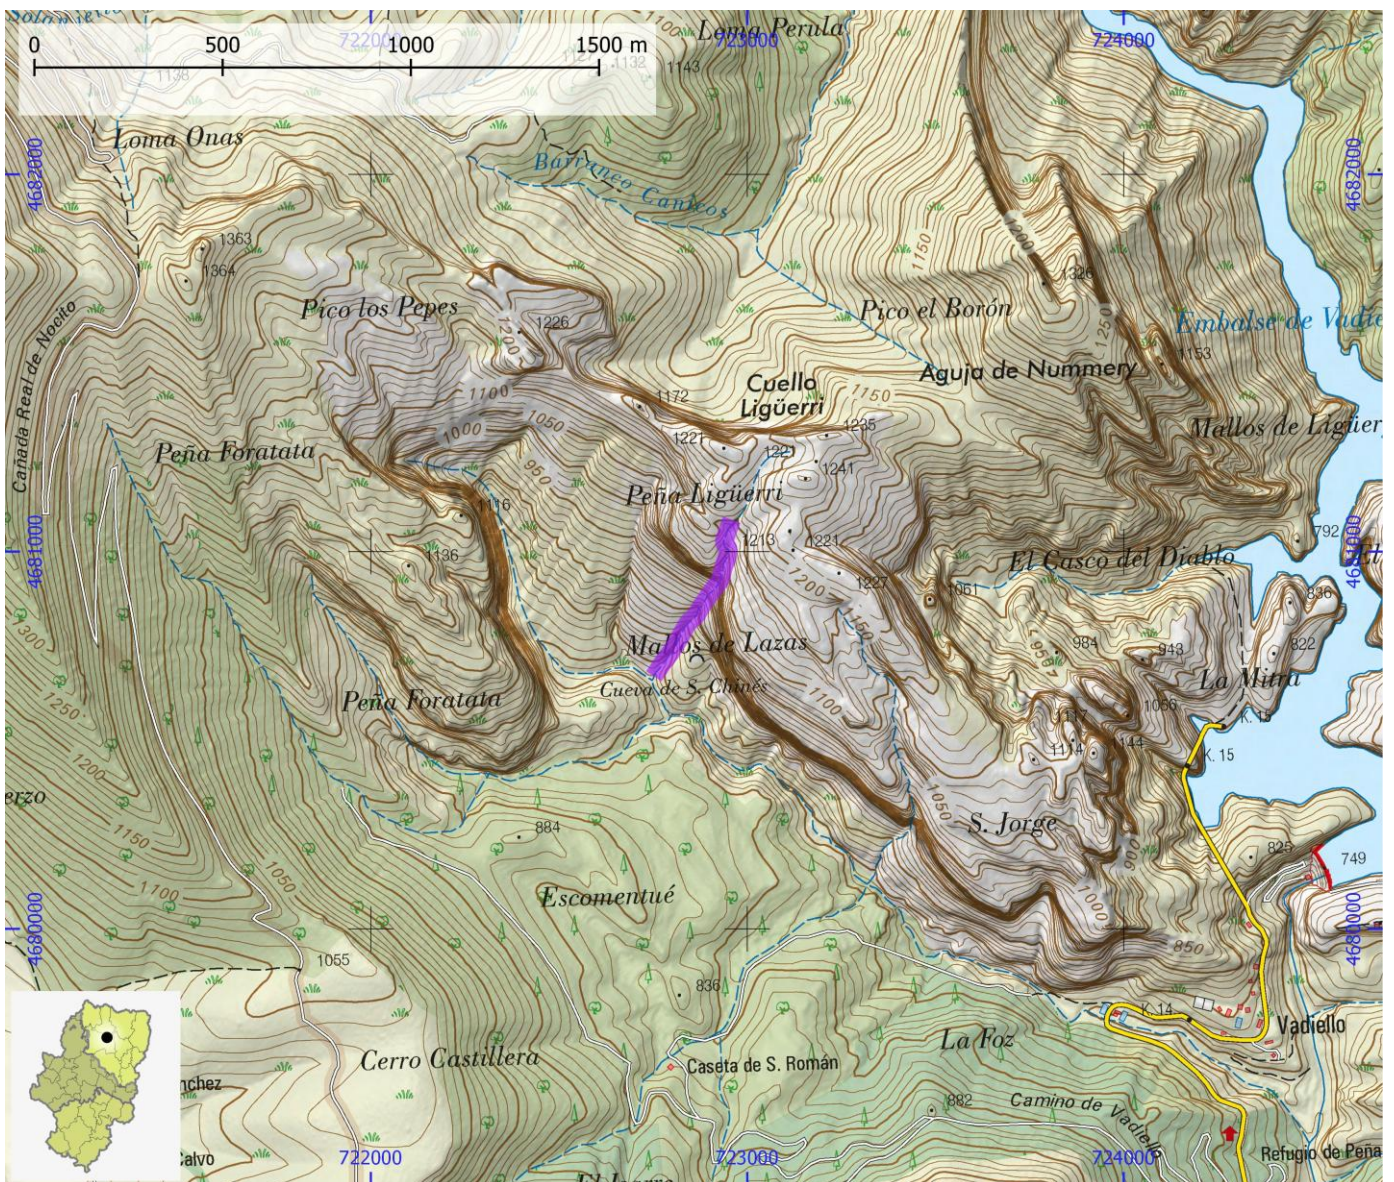

BARRANCOS

ID OMA

BCO099

NOMBRE Barranco de Escomentué

COMARCA Hoya de Huesca / Plana de Uesca

PROVINCIA Huesca

INFORMACIÓN TÉCNICA

TIEMPO ACCESO	TIEMPO DESCENSO	TIEMPO REGRESO	TIEMPO TOTAL	LONGITUD (m)	DESNIVEL (m)	CUERDAS
2:00	4:00	1:00	7:00	400	350	Si

CORRIENTE Guatzalema

SUBCUENCA Guatzalema

CUENCA Ebro

ENLACE WEB 1 <https://www.docuwiki.infobarrancos.es/doku.php?id=barrancos:huesca:escomentue_o_pinzas>

ENLACE WEB 2 <http://ropewiki.com/Escomentue>