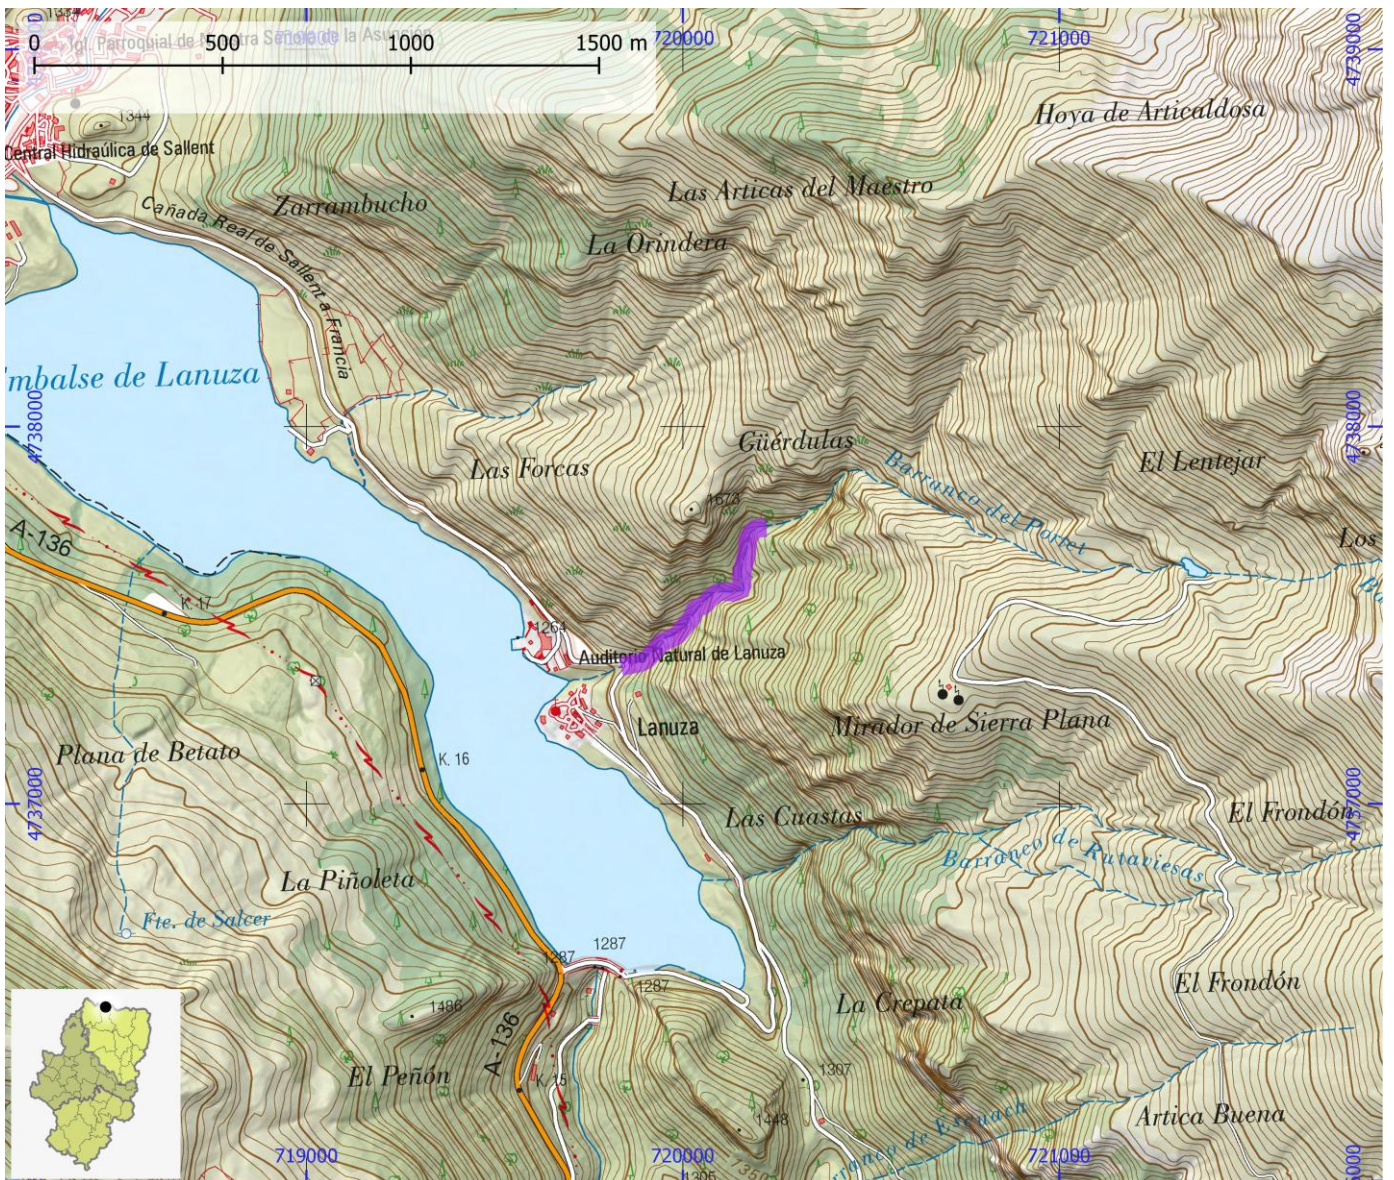

BARRANCOS

ID OMA

BCO081

NOMBRE Barranco del Portet

COMARCA Alto Gállego

PROVINCIA Huesca

INFORMACIÓN TÉCNICA

TIEMPO ACCESO	TIEMPO DESCENSO	TIEMPO REGRESO	TIEMPO TOTAL	LONGITUD (m)	DESNIVEL (m)	CUERDAS
1:10	3:30	0:00	4:40	600	210	Si

CORRIENTE Gállego

SUBCUENCA Gállego

CUENCA Ebro

ENLACE WEB 1 <https://www.docuwiki.infobarrancos.es/doku.php?id=barrancos:huesca:portet>

ENLACE WEB 2 <http://ropewiki.com/Portet>