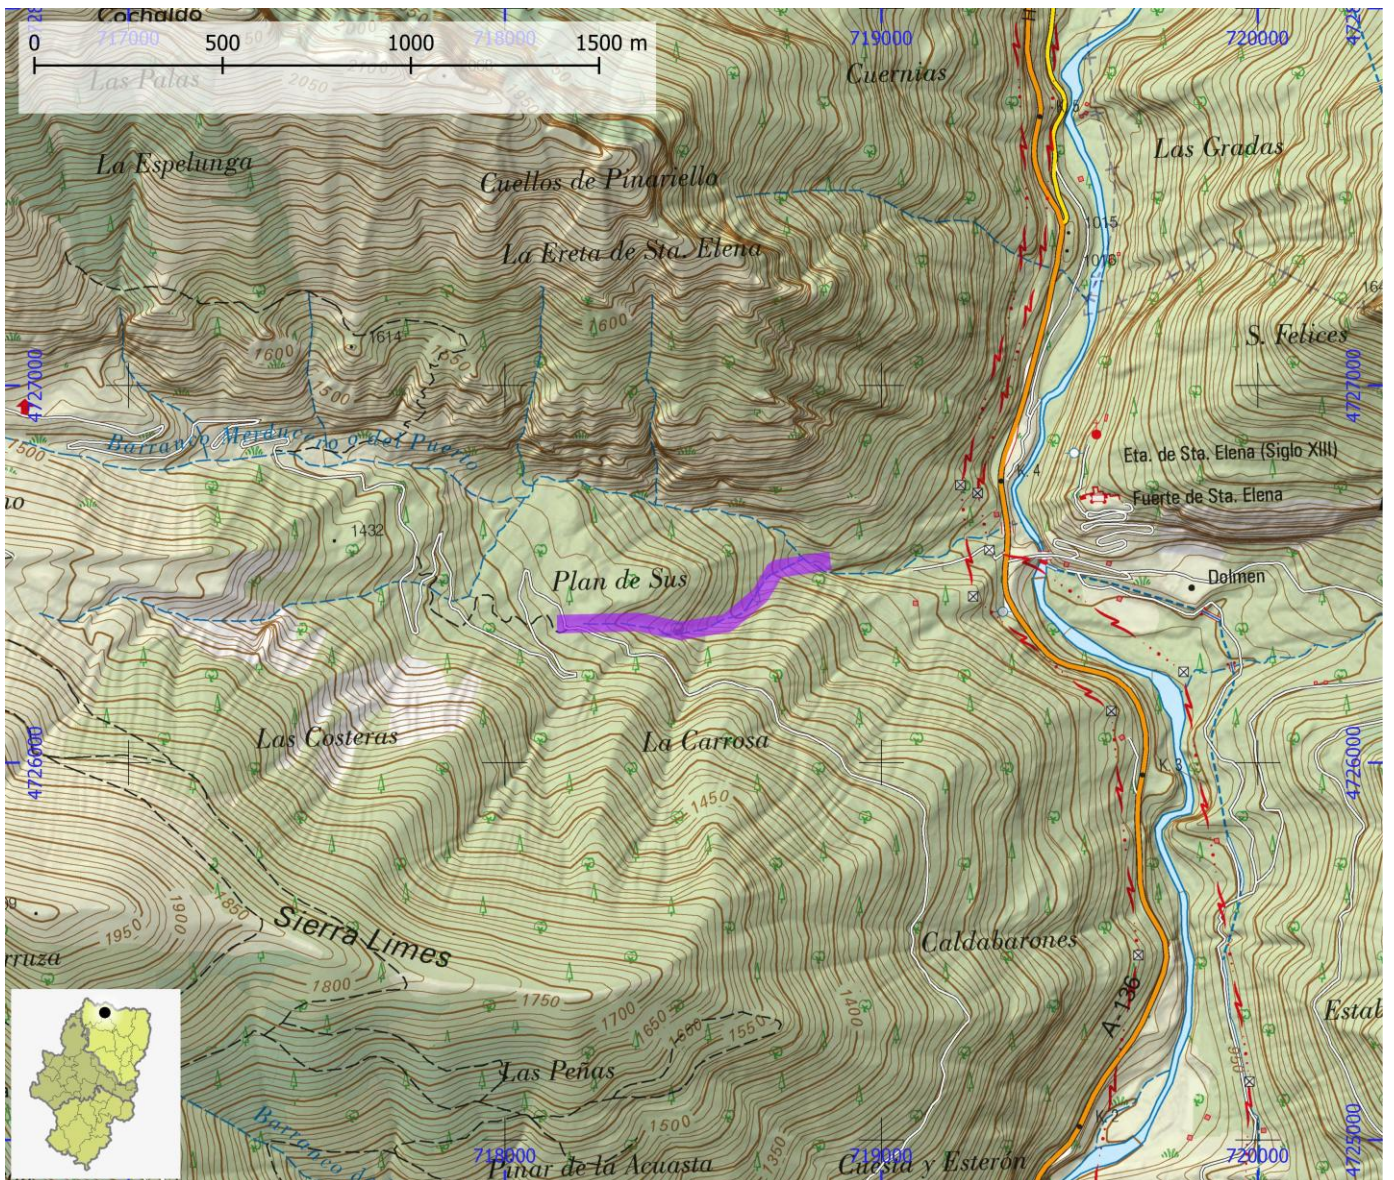

BARRANCOS

ID OMA

BCO097

NOMBRE Barranco del Sus

COMARCA Alto Gállego

PROVINCIA Huesca

INFORMACIÓN TÉCNICA

TIEMPO ACCESO	TIEMPO DESCENSO	TIEMPO REGRESO	TIEMPO TOTAL	LONGITUD (m)	DESNIVEL (m)	CUERDAS
0:30	0:50	0:10	1:30	700	220	Si

CORRIENTE Gállego

SUBCUENCA Gállego

CUENCA Ebro

ENLACE WEB 1

ENLACE WEB 2 <http://ropewiki.com/Sus>