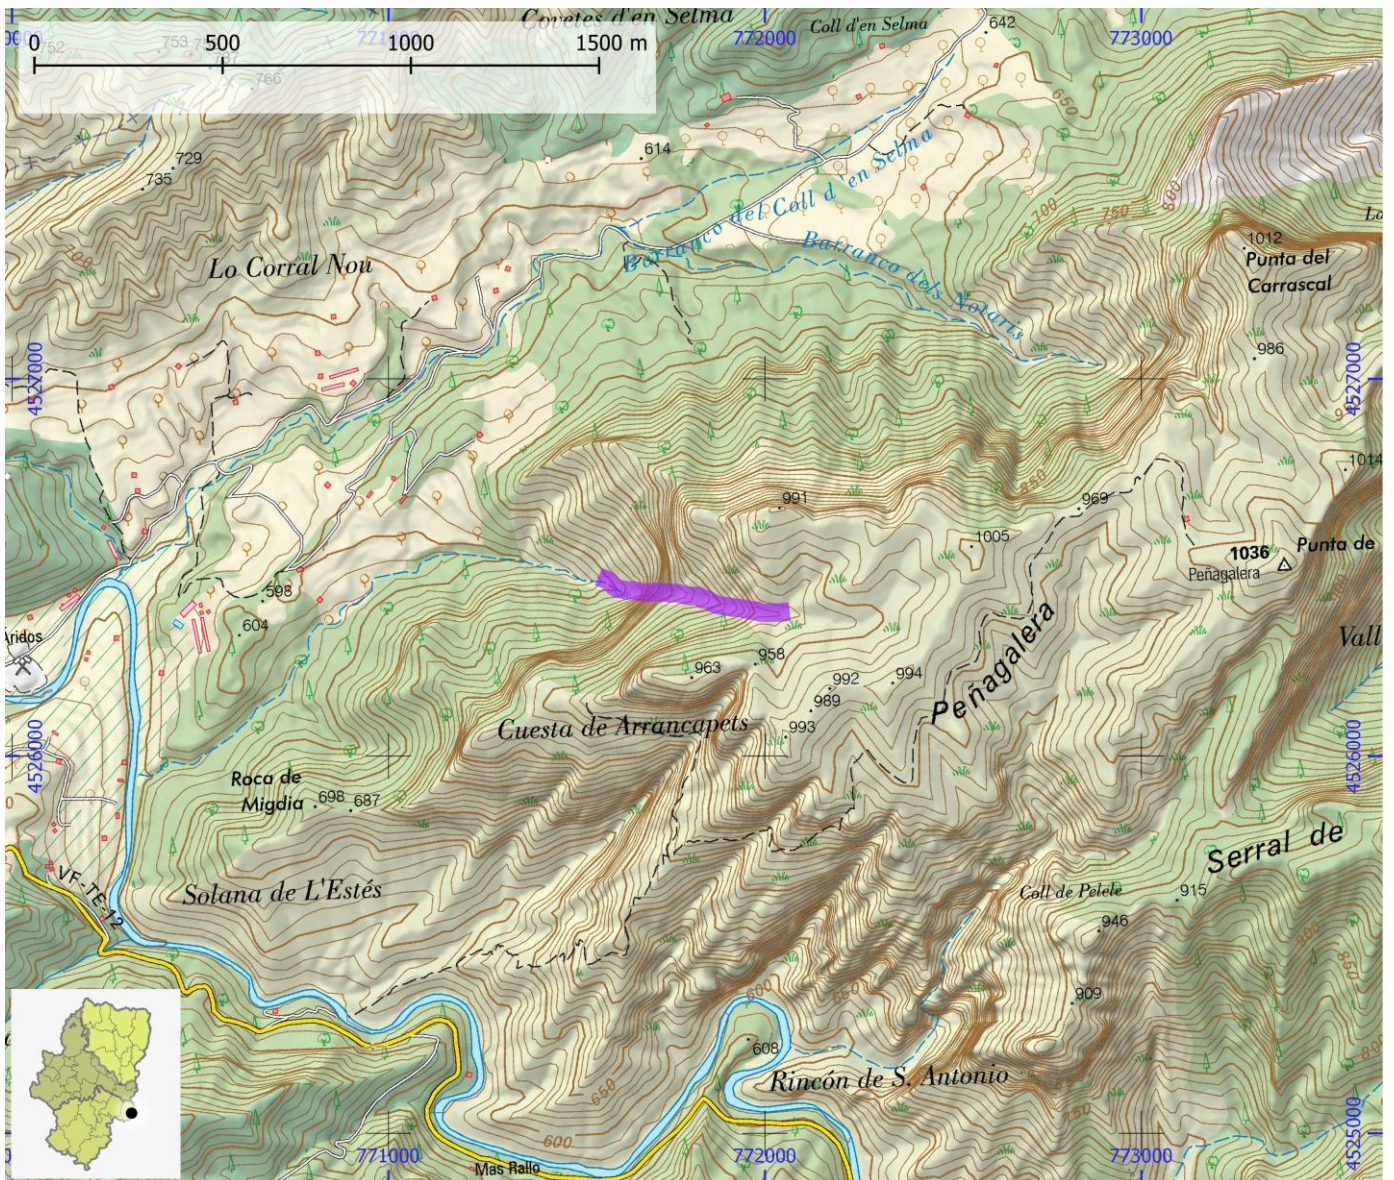

BARRANCOS

ID OMA

BCO150

NOMBRE Barranco Na Graus

COMARCA Matarraña / Matarranya

PROVINCIA Teruel

INFORMACIÓN TÉCNICA

TIEMPO ACCESO	TIEMPO DESCENSO	TIEMPO REGRESO	TIEMPO TOTAL	LONGITUD (m)	DESNIVEL (m)	CUERDAS
1:30	3:00	0:45	5:15	500	270	Si

CORRIENTE Ullldemó

SUBCUENCA Matarraña

CUENCA Ebro

ENLACE WEB 1 <https://www.docuwiki.infobarrancos.es/doku.php?id=barrancos:teruel:na_graus>

ENLACE WEB 2 <http://ropewiki.com/Na_Graus>