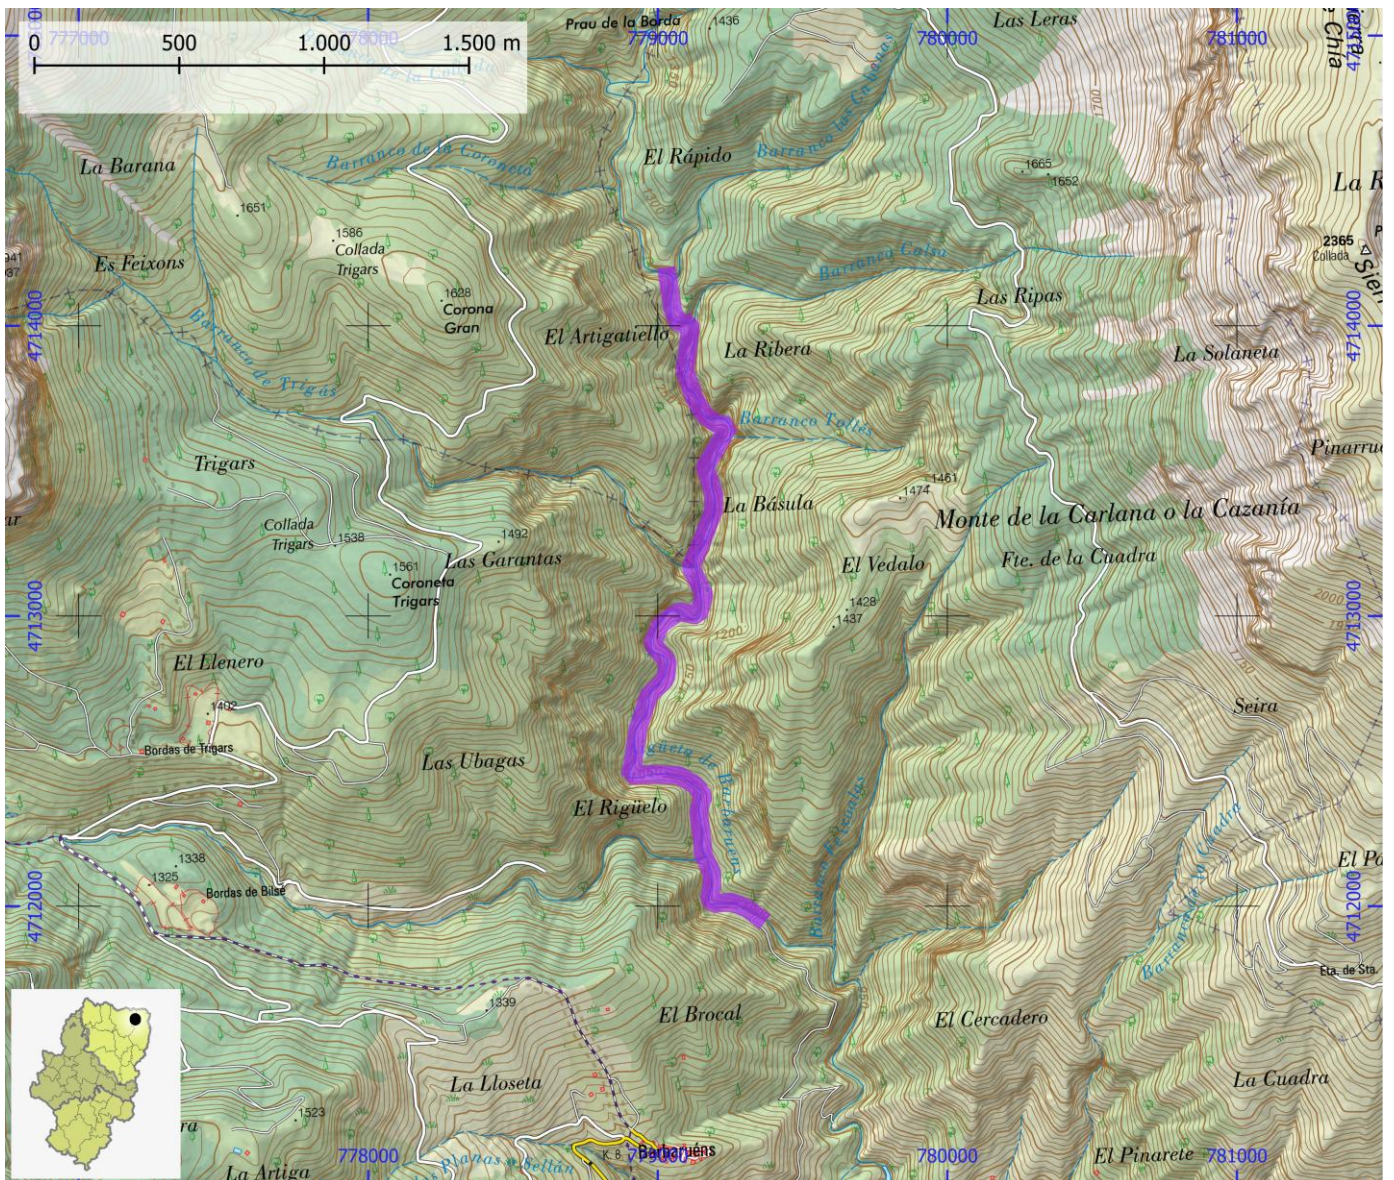

BARRANCOS

ID OMA

BCO066

NOMBRE Garganta de la Aigüeta de Barbaruens

COMARCA Sobrarbe | La Ribagorza

PROVINCIA Huesca

INFORMACIÓN TÉCNICA

TIEMPO ACCESO	TIEMPO DESCENSO	TIEMPO REGRESO	TIEMPO TOTAL	LONGITUD (m)	DESNIVEL (m)	CUERDAS
1:30	4:00	0:45	6:15	2900	175	Si

CORRIENTE Aigüeta de Barbaruens

SUBCUENCA Esera

CUENCA Ebro

ENLACE WEB 1 <https://www.docuwiki.infobarrancos.es/doku.php?id=barrancos:huesca:aigueeta_barbaruens>

ENLACE WEB 2 <http://ropewiki.com/Barbaruens>