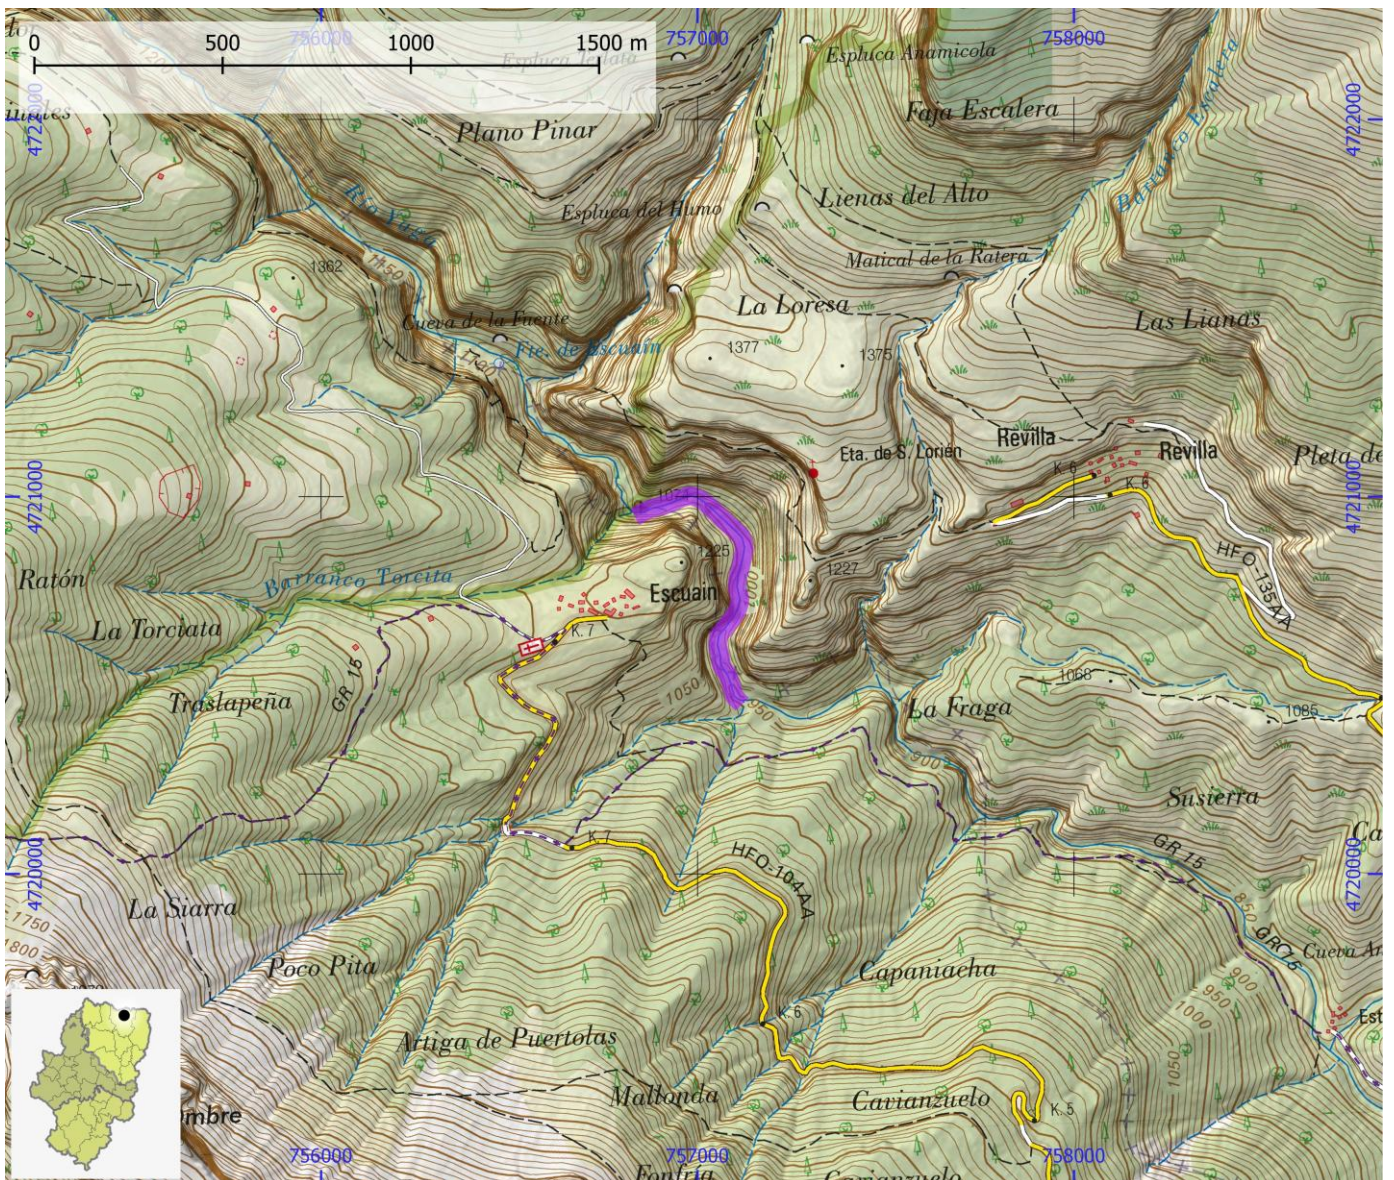

BARRANCOS

ID OMA

BCO032

NOMBRE Garganta de Escuaín

COMARCA Sobrarbe

PROVINCIA Huesca

INFORMACIÓN TÉCNICA

TIEMPO ACCESO	TIEMPO DESCENSO	TIEMPO REGRESO	TIEMPO TOTAL	LONGITUD (m)	DESNIVEL (m)	CUERDAS
1:00	1:30	1:00	3:30	800	70	Si

CORRIENTE Yaga

SUBCUENCA Cinca

CUENCA Ebro

ENLACE WEB 1 <https://www.docuwiki.infobarrancos.es/doku.php?>

ENLACE WEB 2 <http://ropewiki.com/Escuain_(Lower)>