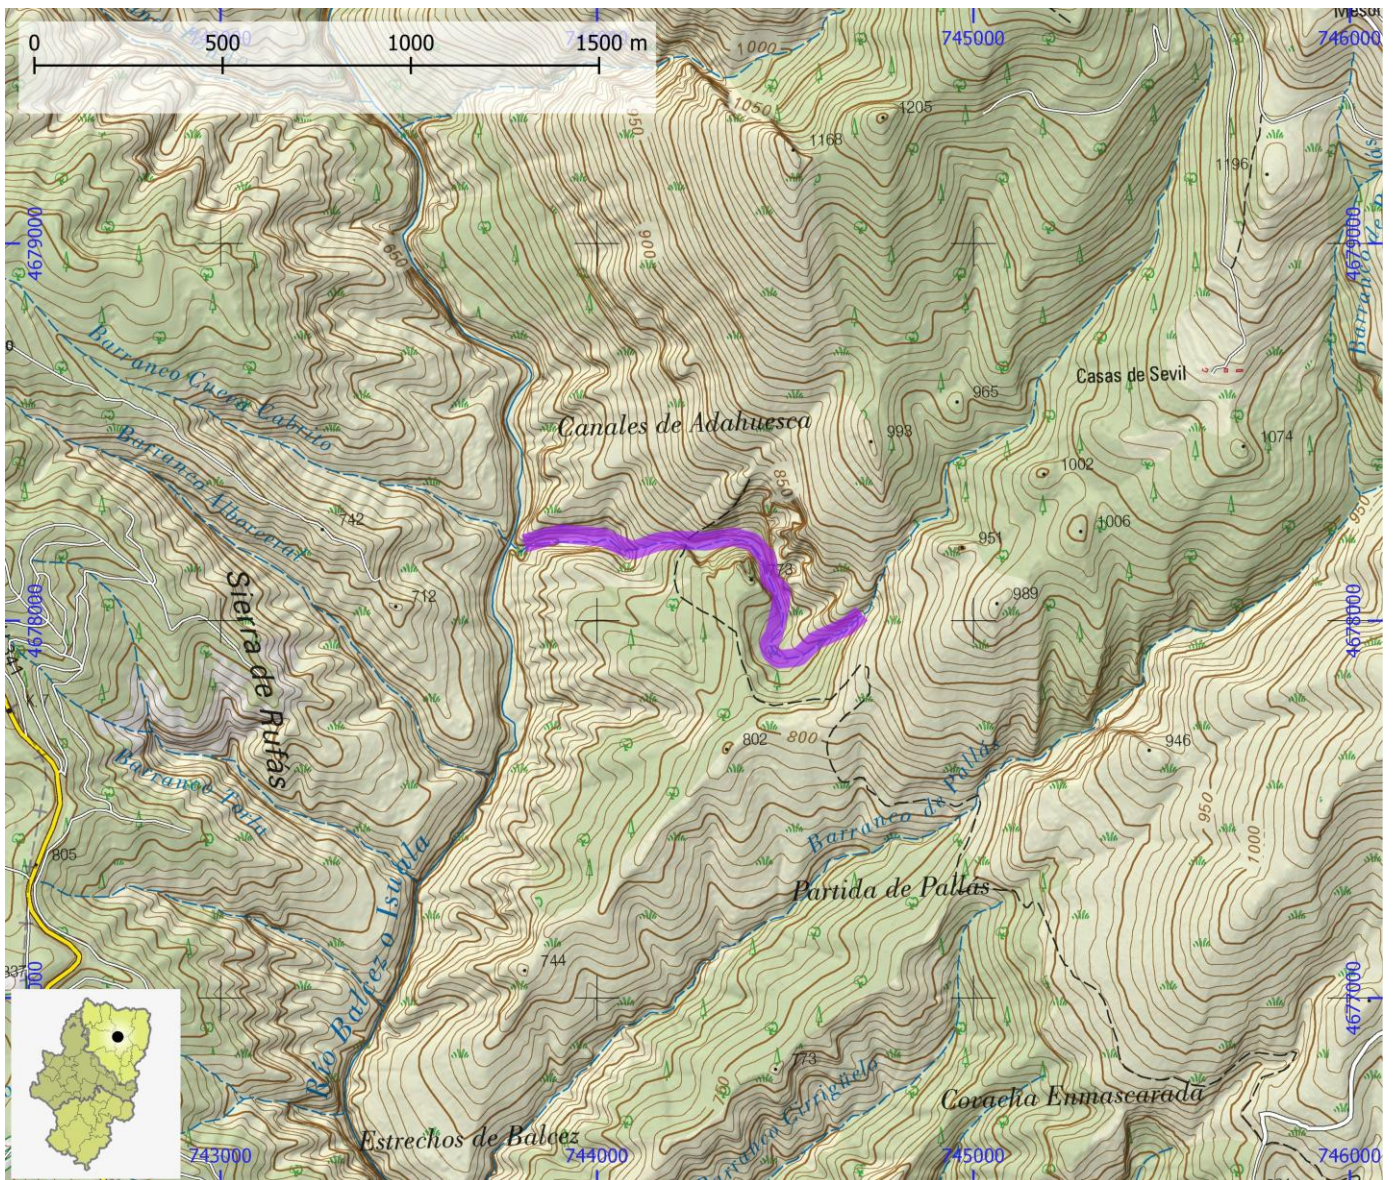

BARRANCOS

ID OMA

BCO018

NOMBRE Barranco Cautiecho

COMARCA Somontano de Barbastro

PROVINCIA Huesca

INFORMACIÓN TÉCNICA

TIEMPO ACCESO	TIEMPO DESCENSO	TIEMPO REGRESO	TIEMPO TOTAL	LONGITUD (m)	DESNIVEL (m)	CUERDAS
1:30	1:30	1:00	4:00	1200	200	Si

CORRIENTE Balcez

SUBCUENCA Alcanadre

CUENCA Ebro

ENLACE WEB 1 <https://www.docuwiki.infobarrancos.es/doku.php?id=barrancos:huesca:cautiecho&sl=balced>

ENLACE WEB 2 <http://ropewiki.com/Cautiecho>