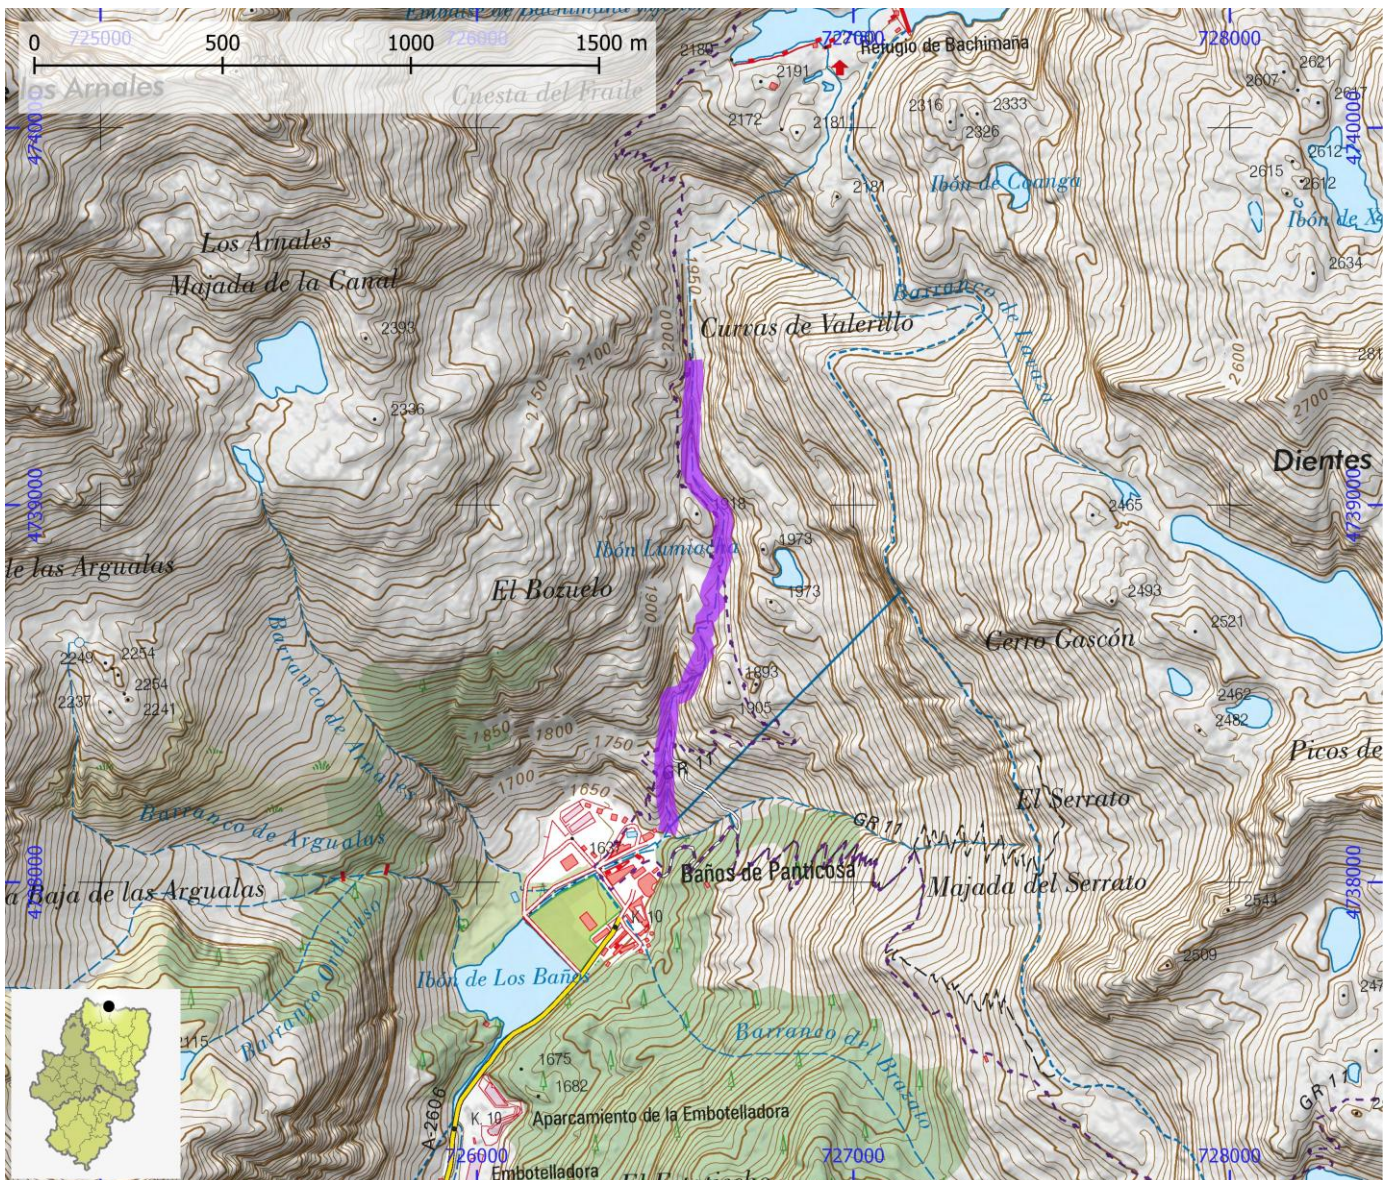

BARRANCOS

ID OMA

BCO085

NOMBRE Barranco del Caldarés

COMARCA Alto Gállego

PROVINCIA Huesca

INFORMACIÓN TÉCNICA

TIEMPO ACCESO	TIEMPO DESCENSO	TIEMPO REGRESO	TIEMPO TOTAL	LONGITUD (m)	DESNIVEL (m)	CUERDAS
0:30	2:00	0:05	2:35	1300	280	Si

CORRIENTE Caldarés

SUBCUENCA Gállego

CUENCA Ebro

ENLACE WEB 1 <https://www.docuwiki.infobarrancos.es/doku.php?id=barrancos:huesca:caldares>

ENLACE WEB 2 <http://ropewiki.com/Caldares>