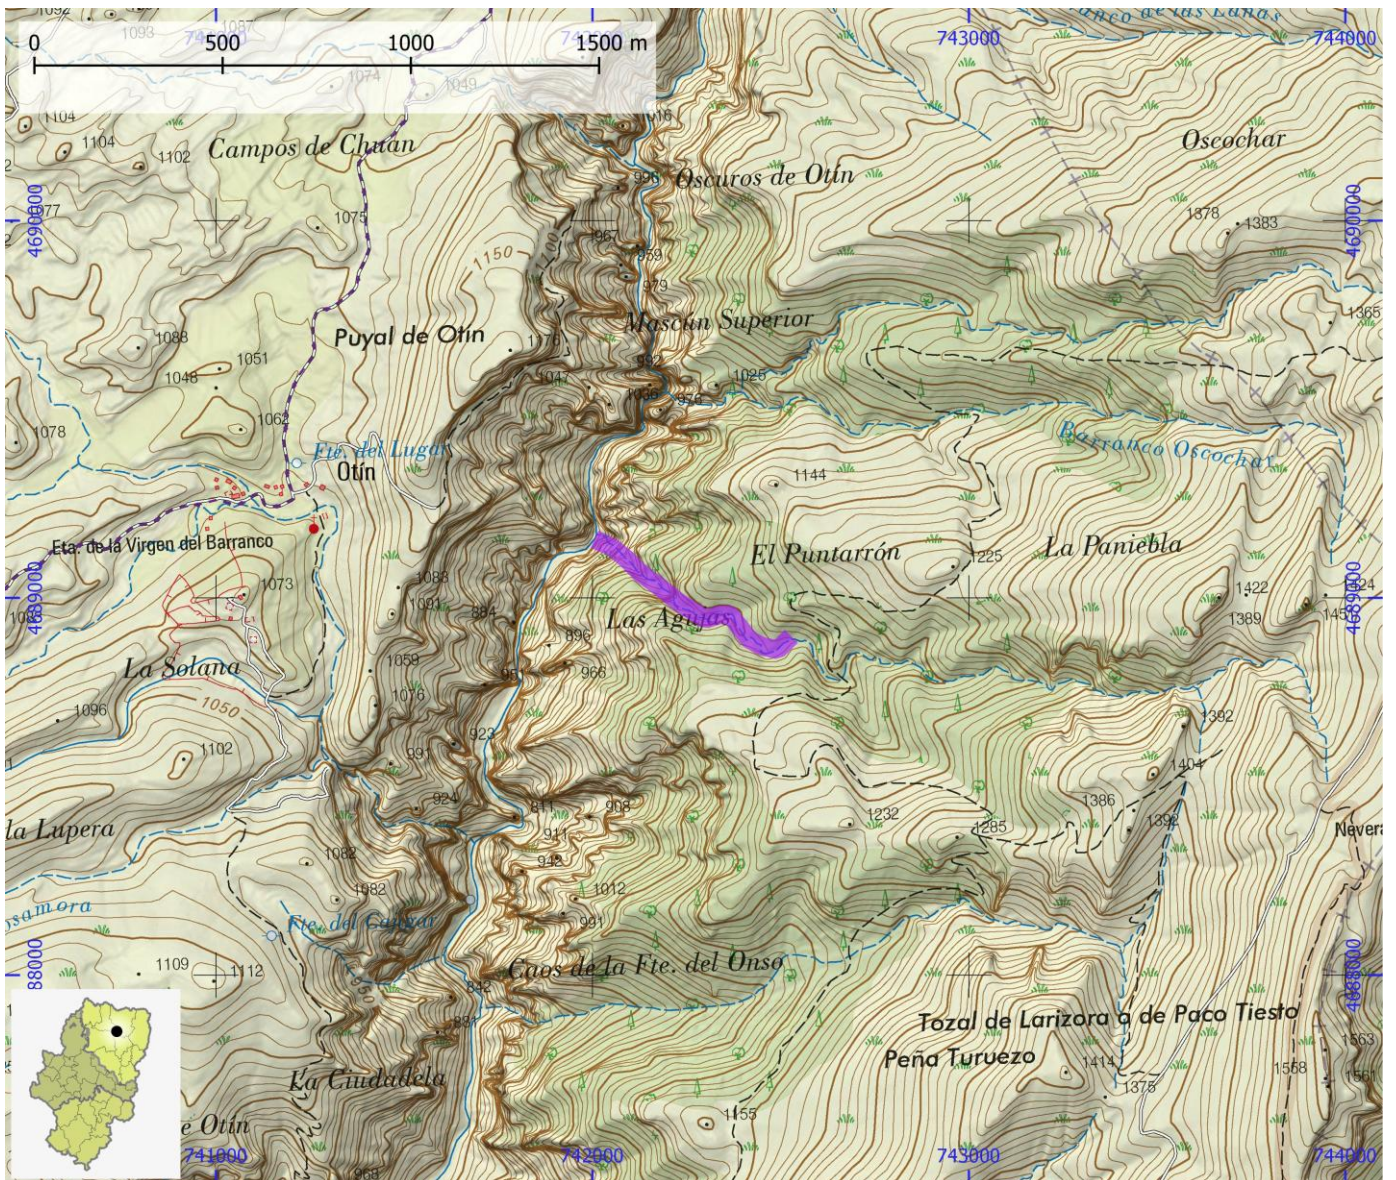

BARRANCOS

ID OMA

BCO007

NOMBRE Barranco d'Os Fornazos

COMARCA Somontano de Barbastro

PROVINCIA Huesca

INFORMACIÓN TÉCNICA

TIEMPO ACCESO	TIEMPO DESCENSO	TIEMPO REGRESO	TIEMPO TOTAL	LONGITUD (m)	DESNIVEL (m)	CUERDAS
2:15	3:00	2:00	7:15	600	230	Si

CORRIENTE Mascún

SUBCUENCA Alcanadre

CUENCA Ebro

ENLACE WEB 1 <https://www.docuwiki.infobarrancos.es/doku.php?id=barrancos:huesca:fornazos>

ENLACE WEB 2 <http://ropewiki.com/Fornazos>