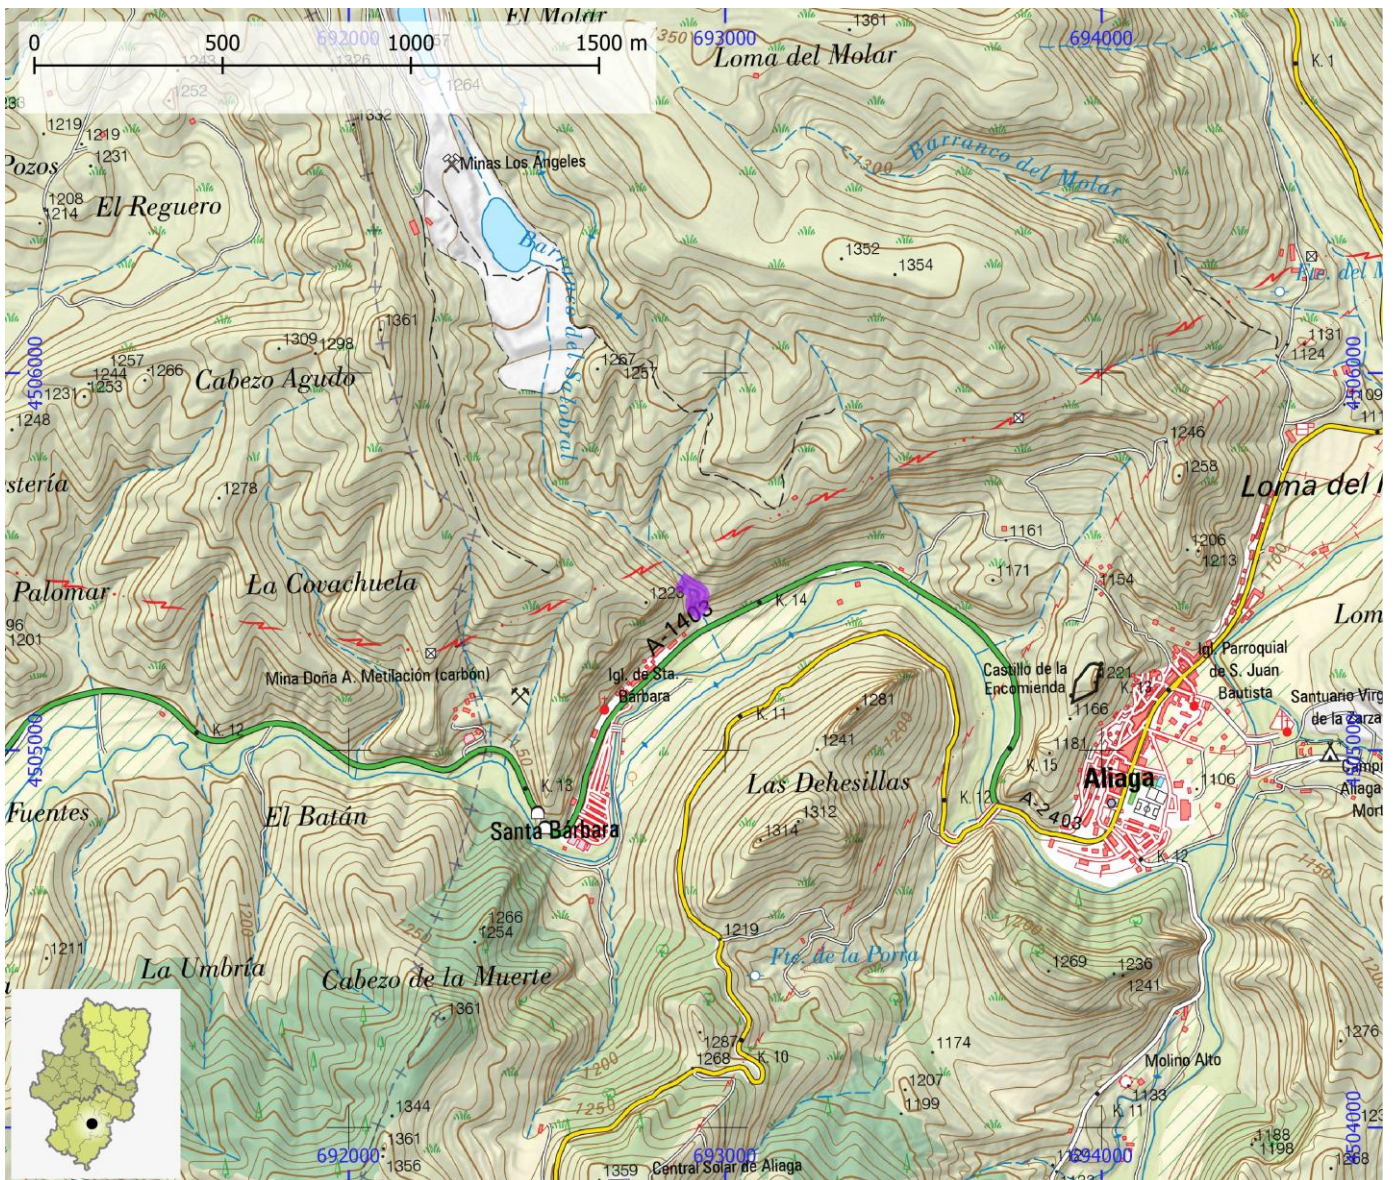

BARRANCOS

ID OMA

BCO134

NOMBRE El Chorredor de Santa Bárbara

COMARCA Cuencas Mineras

PROVINCIA Teruel

INFORMACIÓN TÉCNICA

TIEMPO ACCESO	TIEMPO DESCENSO	TIEMPO REGRESO	TIEMPO TOTAL	LONGITUD (m)	DESNIVEL (m)	CUERDAS
0:20	0:30	0:00	0:50	100	25	Si

CORRIENTE Aliaga

SUBCUENCA Guadalope

CUENCA Ebro

ENLACE WEB 1 <https://www.docuwiki.infobarrancos.es/doku.php?id=barrancos:teruel:corredor_santa_barbara>

ENLACE WEB 2 <http://ropewiki.com/Corredor de Santa B%CC%81rbara>