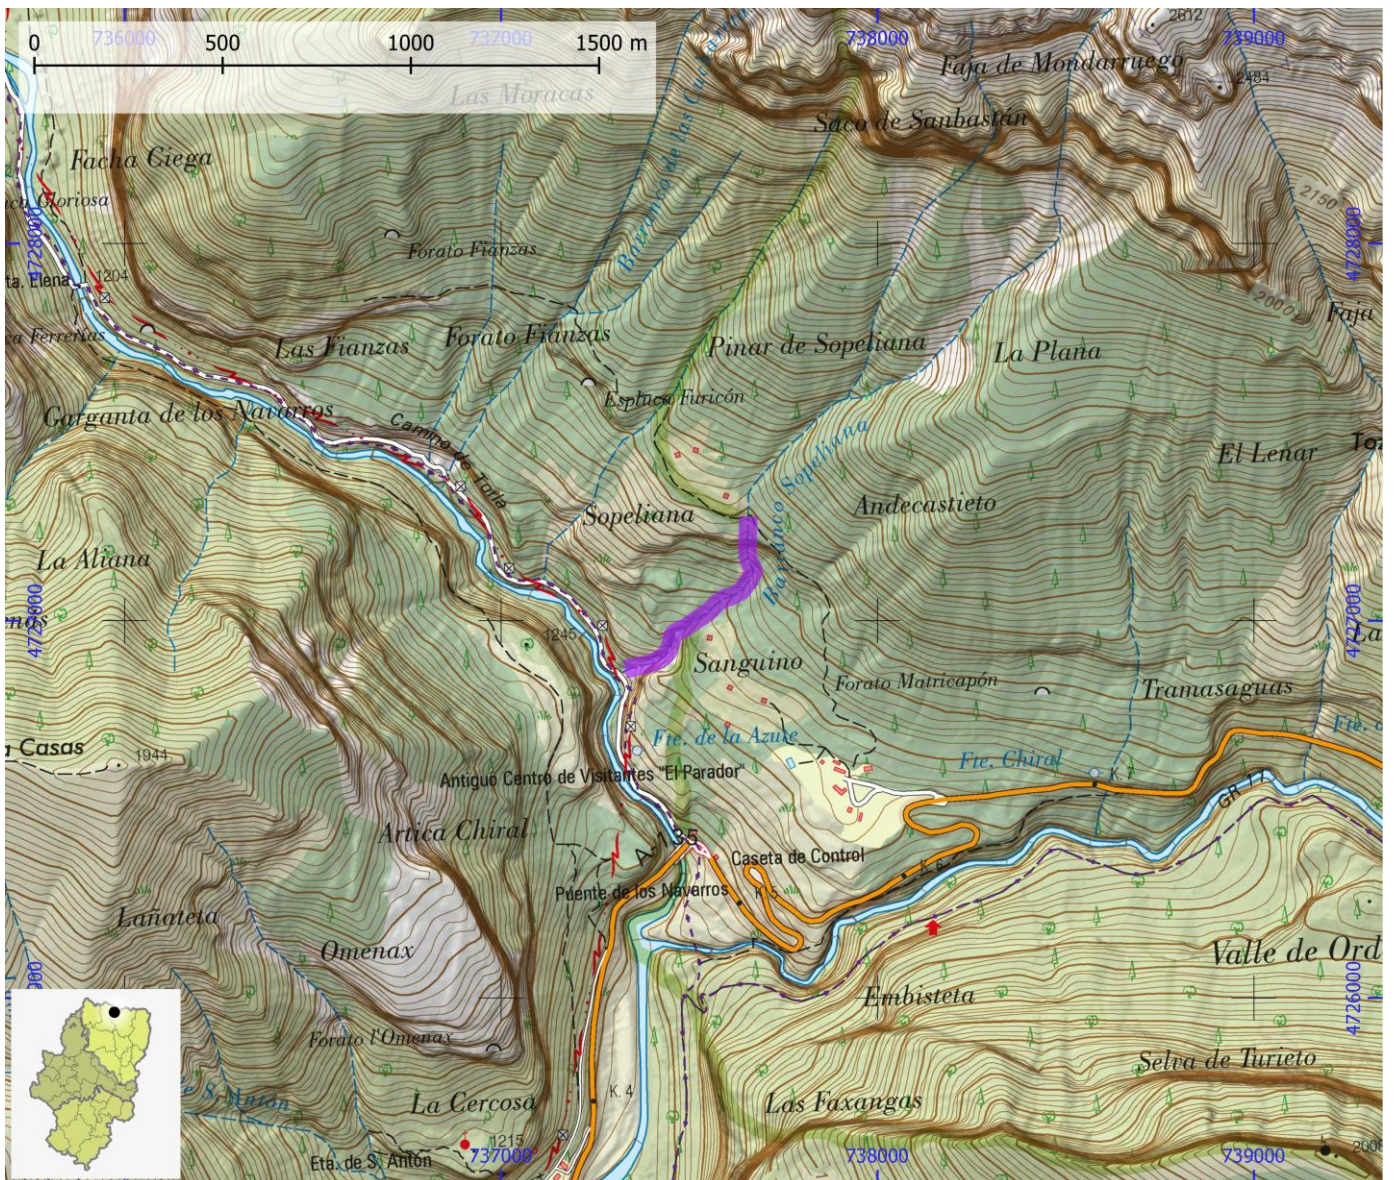

BARRANCOS

ID OMA

BCO048

NOMBRE Barranco de Sopeliana

COMARCA Sobrarbe

PROVINCIA Huesca

INFORMACIÓN TÉCNICA

TIEMPO ACCESO	TIEMPO DESCENSO	TIEMPO REGRESO	TIEMPO TOTAL	LONGITUD (m)	DESNIVEL (m)	CUERDAS
1:00	3:00	0:05	4:05	600	260	Si

CORRIENTE Bujaruelo / Ara

SUBCUENCA Cinca

CUENCA Ebro

ENLACE WEB 1

ENLACE WEB 2 <http://ropewiki.com/Sopeliana>