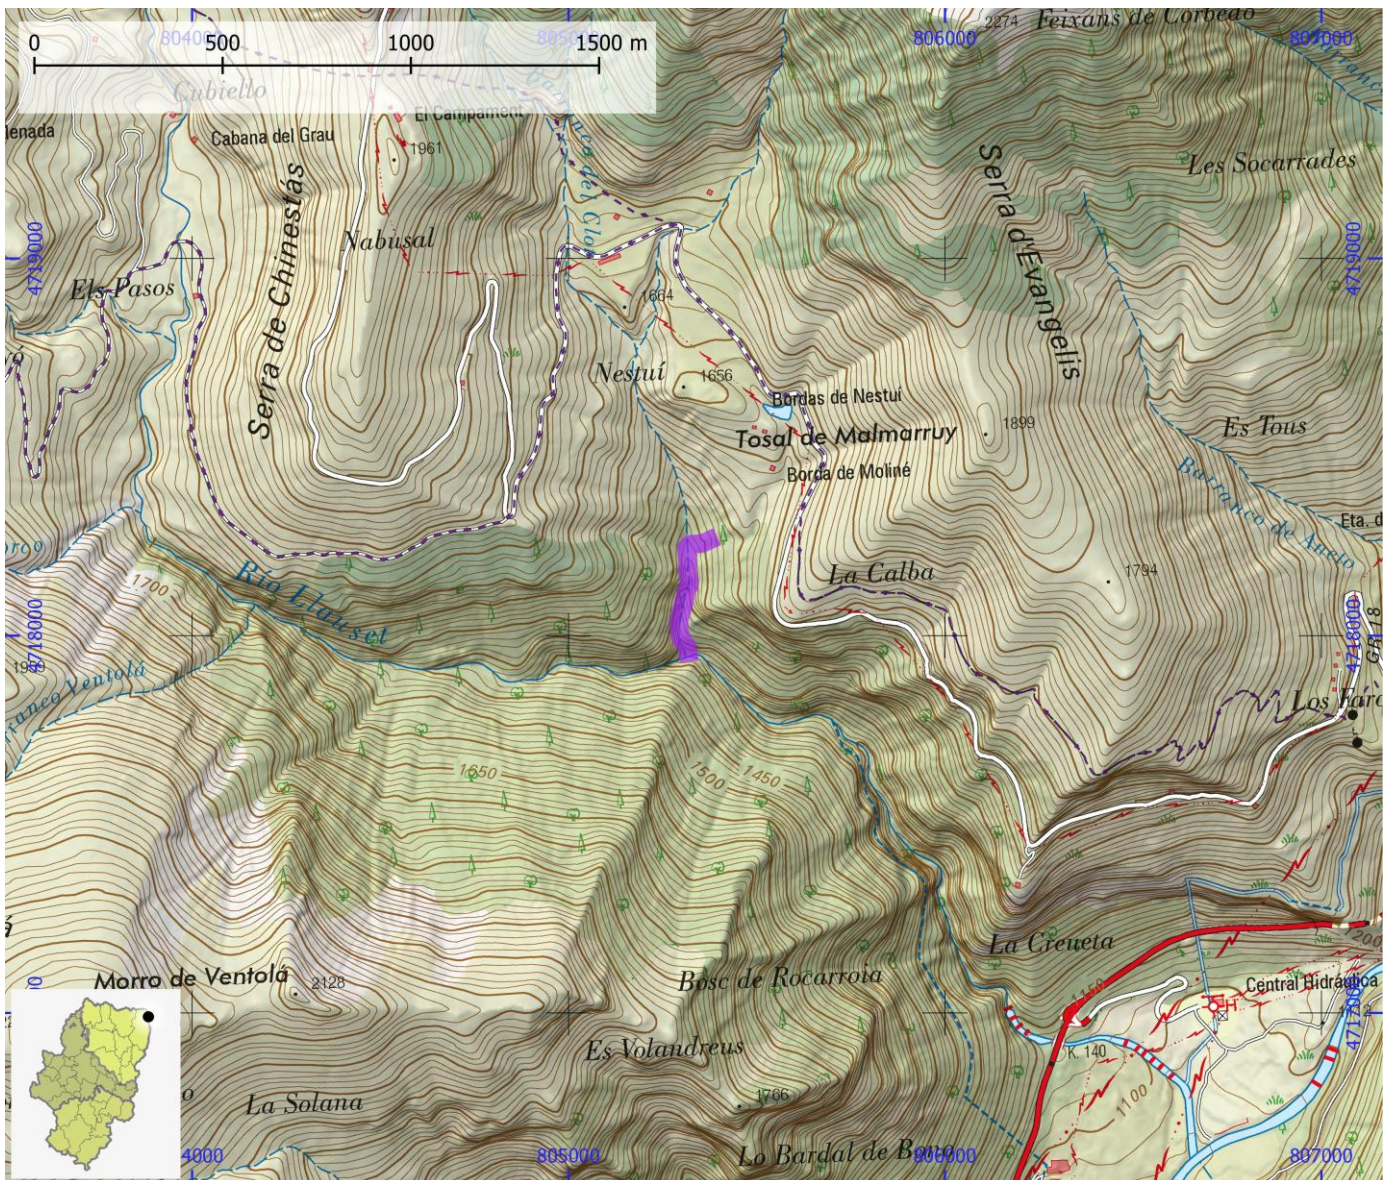

BARRANCOS

ID OMA

BCO115

NOMBRE Barranco de Malmarrui Inferior

COMARCA La Ribagorza

PROVINCIA Huesca

INFORMACIÓN TÉCNICA

TIEMPO ACCESO	TIEMPO DESCENSO	TIEMPO REGRESO	TIEMPO TOTAL	LONGITUD (m)	DESNIVEL (m)	CUERDAS
0:30	3:00	0:20	3:50	400	125	Si

CORRIENTE Noguera Ribagorzana

SUBCUENCA Noguera Ribagorzana

CUENCA Ebro

ENLACE WEB 1 <https://www.docuwiki.infobarrancos.es/doku.php?id=barrancos:huesca:malmarrui>

ENLACE WEB 2