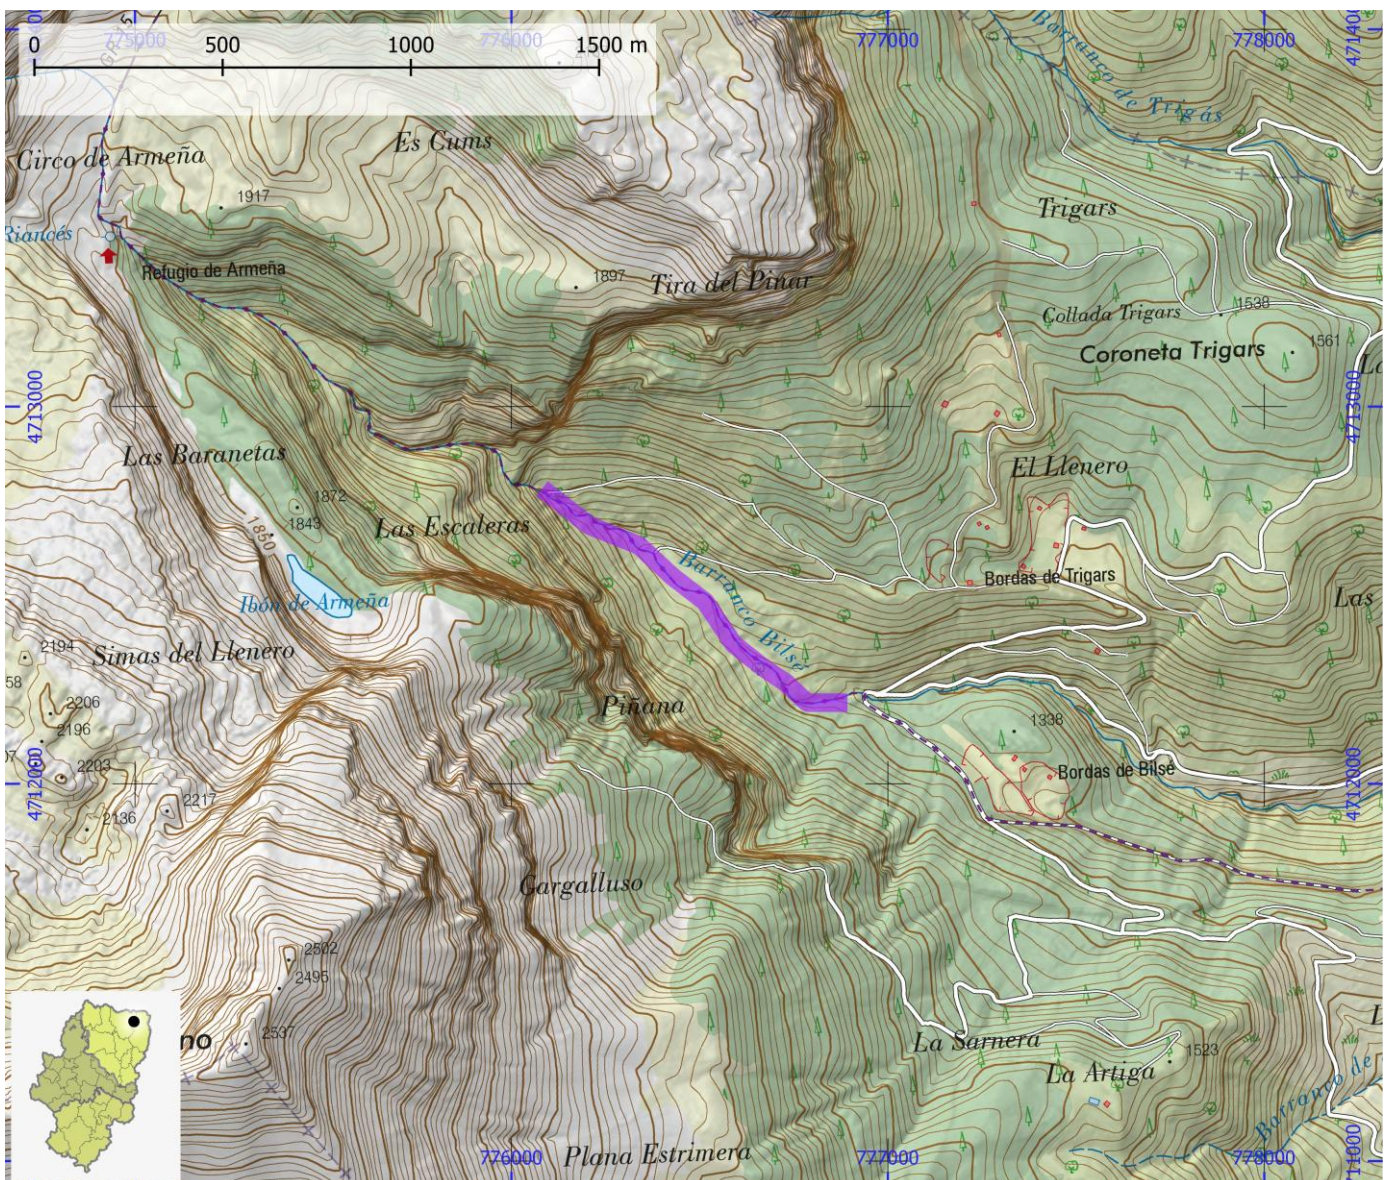

BARRANCOS

ID OMA

BCO067

NOMBRE Cascada de Gargalluso

COMARCA La Ribagorza

PROVINCIA Huesca

INFORMACIÓN TÉCNICA

TIEMPO ACCESO	TIEMPO DESCENSO	TIEMPO REGRESO	TIEMPO TOTAL	LONGITUD (m)	DESNIVEL (m)	CUERDAS
0:15	2:30	0:30	3:15	1000	105	Si

CORRIENTE Aigüeta de Barbaruens

SUBCUENCA Esera

CUENCA Ebro

ENLACE WEB 1

ENLACE WEB 2 <http://ropewiki.com/Gargalluso>