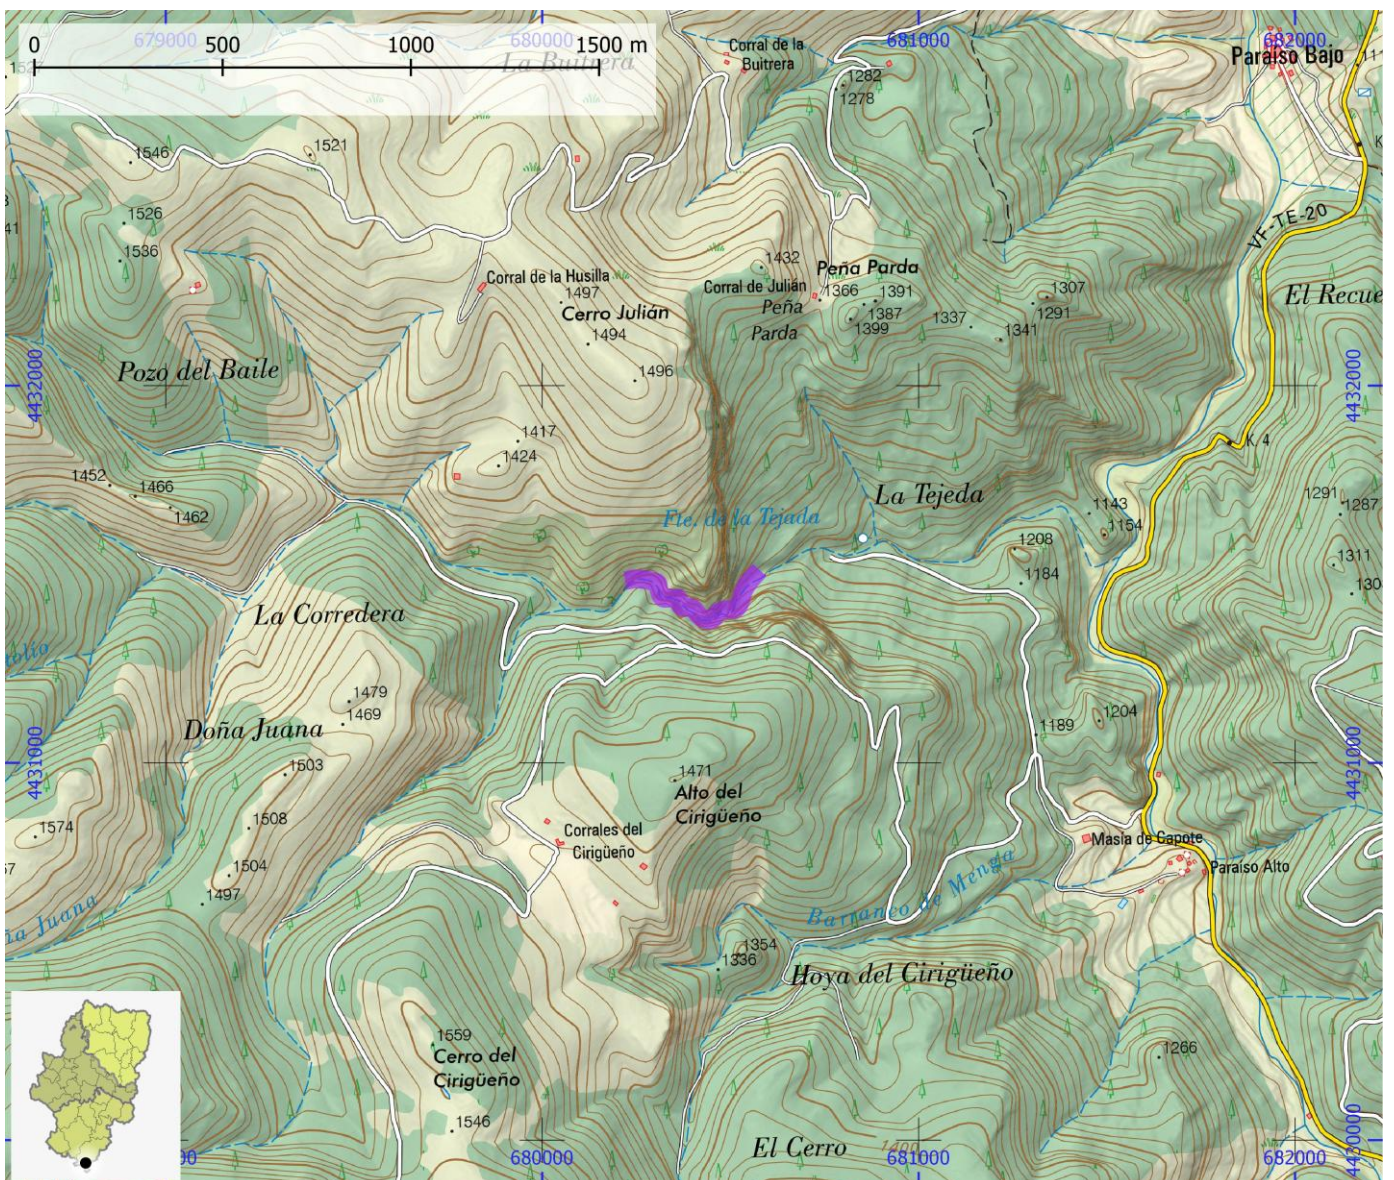

BARRANCOS

ID OMA

BCO159

NOMBRE Bco. Fuente de la Tejada

COMARCA Gúdar - Javalambre

PROVINCIA Teruel

INFORMACIÓN TÉCNICA

TIEMPO ACCESO	TIEMPO DESCENSO	TIEMPO REGRESO	TIEMPO TOTAL	LONGITUD (m)	DESNIVEL (m)	CUERDAS
0:15	0:45	0:15	1:15	400	70	Si

CORRIENTE Torrijas

SUBCUENCA Mijares

CUENCA Júcar

ENLACE WEB 1 <https://www.docuwiki.infobarrancos.es/doku.php?id=barrancos:teruel:fuelle_tejada>

ENLACE WEB 2 <http://ropewiki.com/Tejada>