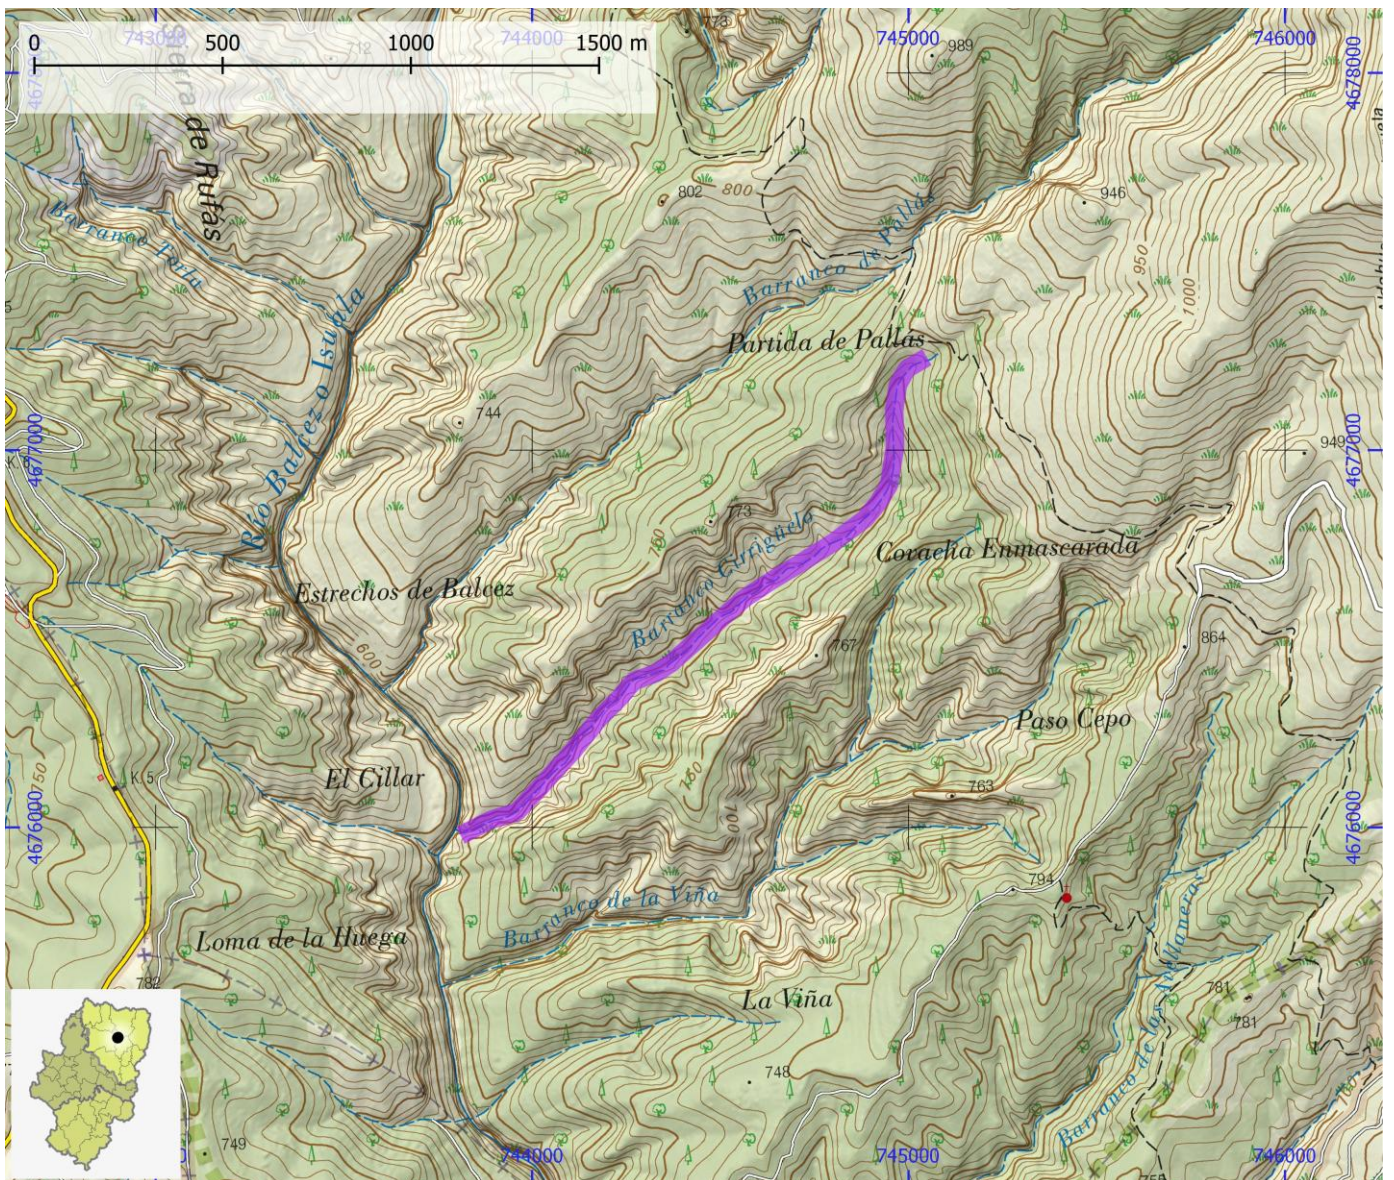

BARRANCOS

ID OMA

BCO016

NOMBRE Barranco Cerrigüelo

COMARCA Somontano de Barbastro

PROVINCIA Huesca

INFORMACIÓN TÉCNICA

TIEMPO ACCESO	TIEMPO DESCENSO	TIEMPO REGRESO	TIEMPO TOTAL	LONGITUD (m)	DESNIVEL (m)	CUERDAS
2:30	1:00	2:00	5:30	1800	185	Si

CORRIENTE Balcez

SUBCUENCA Alcanadre

CUENCA Ebro

ENLACE WEB 1 <https://www.docuwiki.infobarrancos.es/doku.php?id=barrancos:huesca:cerriguelo>

ENLACE WEB 2 <http://ropewiki.com/Cerriguelo>