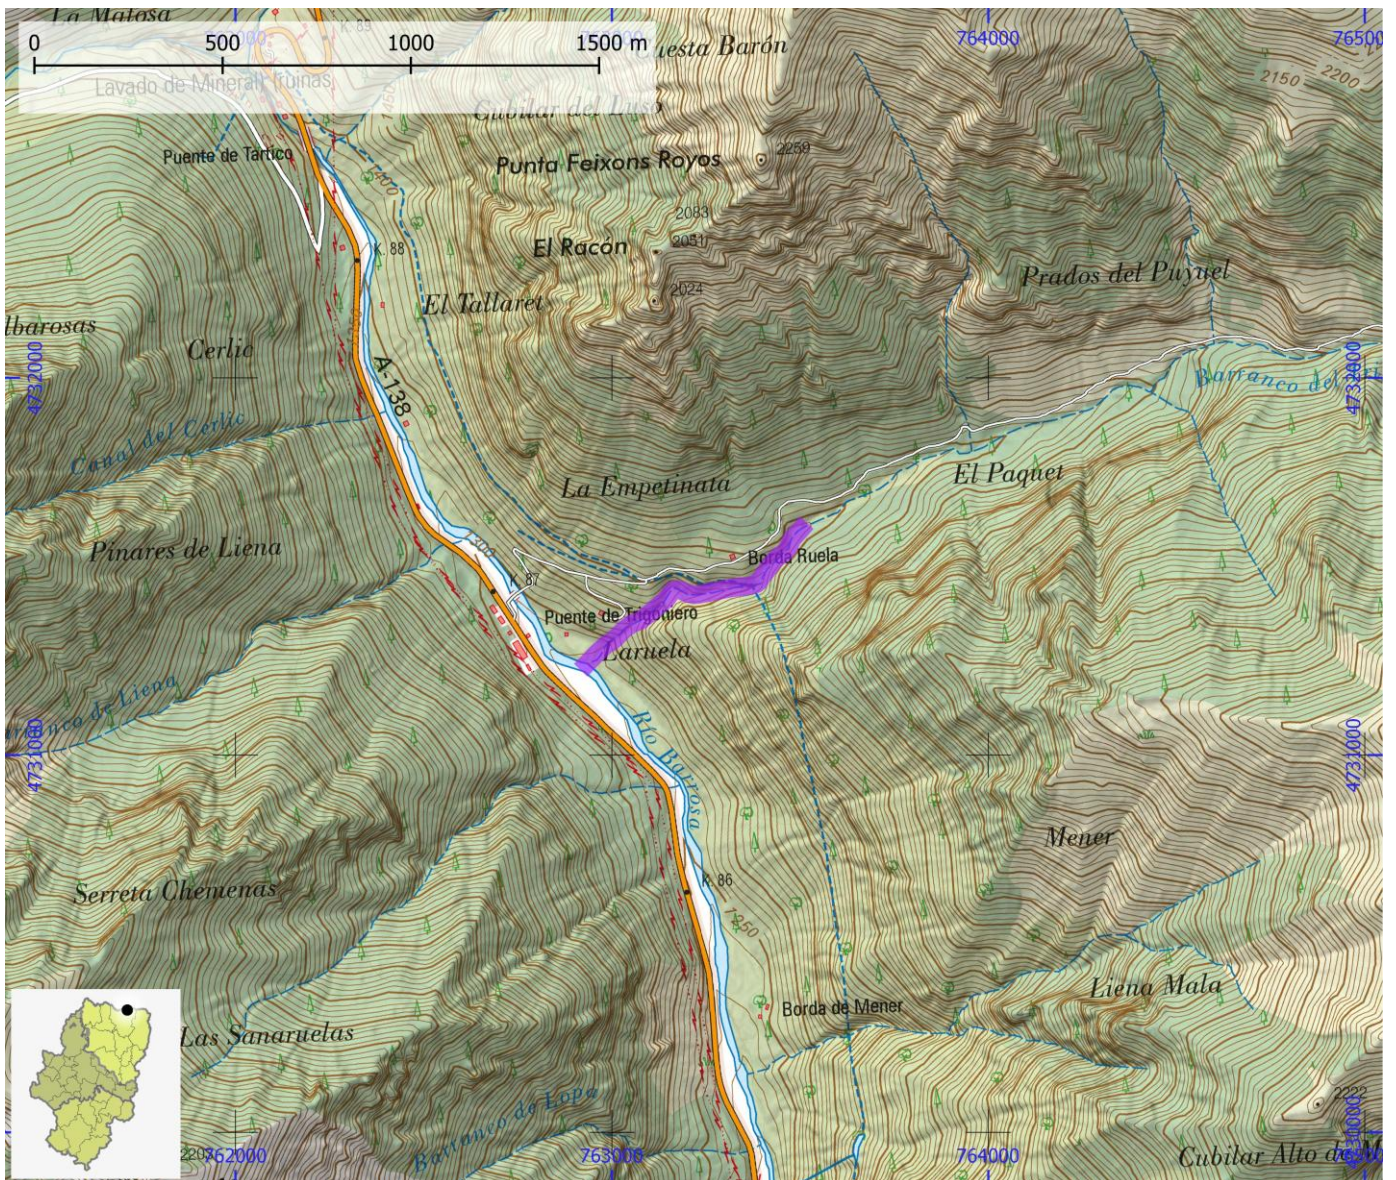

BARRANCOS

ID OMA

BCO033

NOMBRE Barranco de Trigoniero

COMARCA Sobrarbe

PROVINCIA Huesca

INFORMACIÓN TÉCNICA

TIEMPO ACCESO	TIEMPO DESCENSO	TIEMPO REGRESO	TIEMPO TOTAL	LONGITUD (m)	DESNIVEL (m)	CUERDAS
0:25	1:30	0:05	2:00	700	160	Si

CORRIENTE Barrosa

SUBCUENCA Cinca

CUENCA Ebro

ENLACE WEB 1 <https://www.docuwiki.infobarrancos.es/doku.php?id=barrancos:huesca:trigoniero>

ENLACE WEB 2 <http://ropewiki.com/Trigoniero>