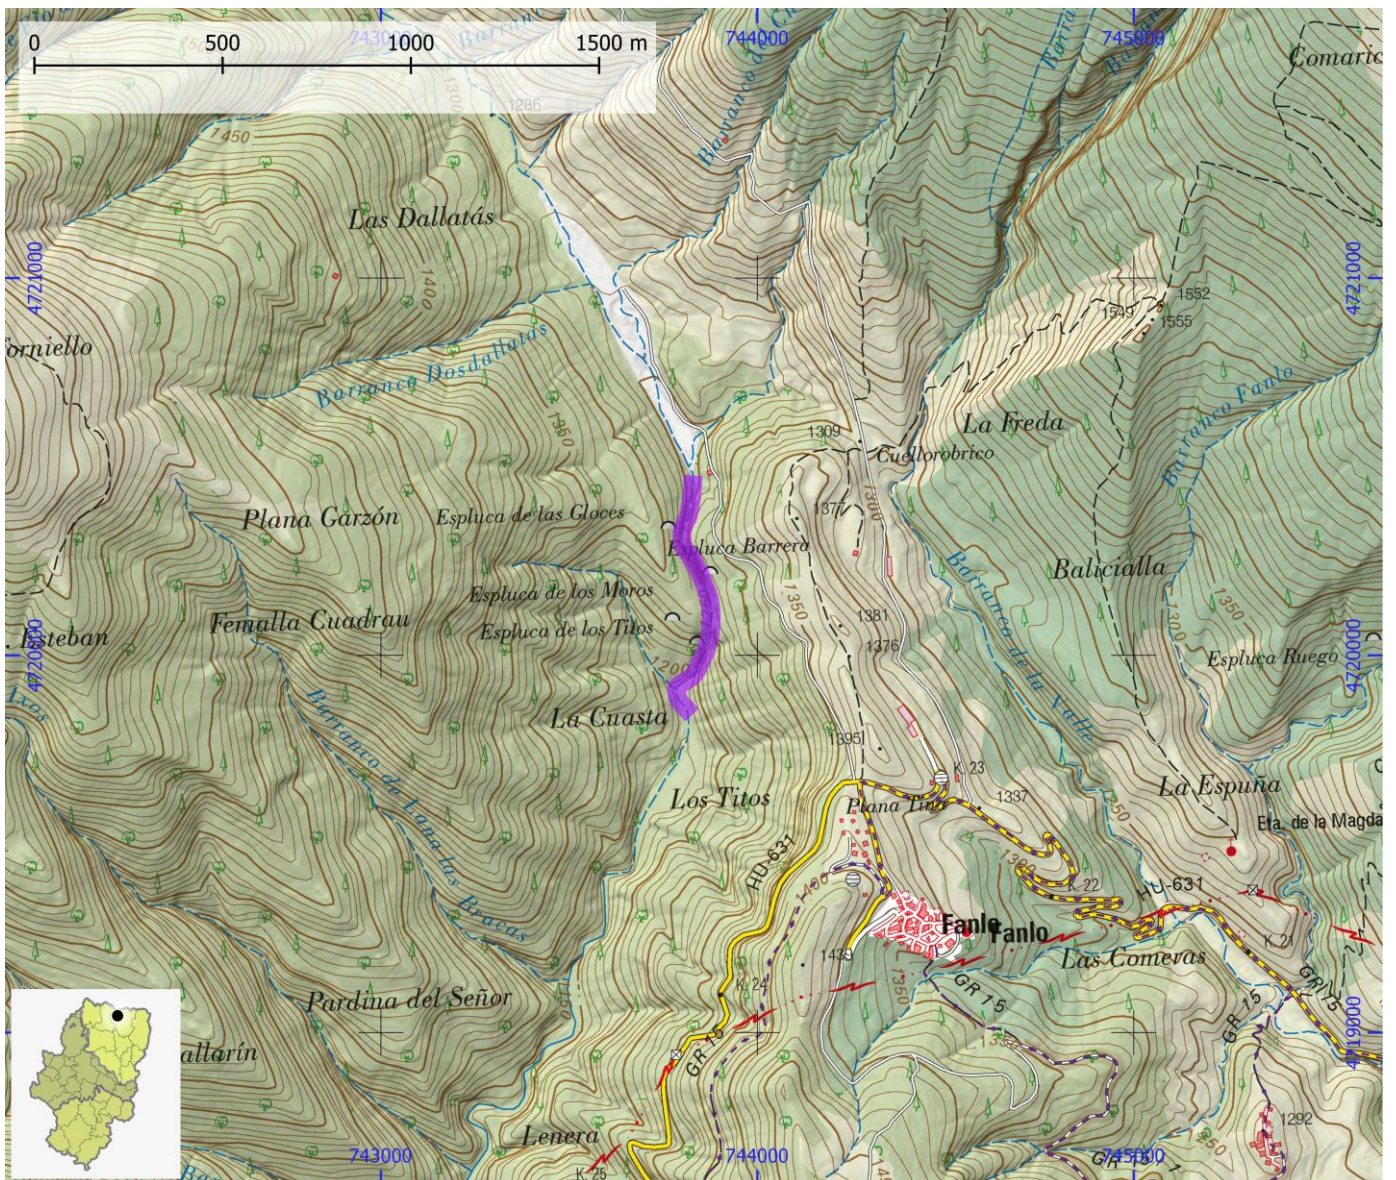

BARRANCOS

ID OMA

BCO043

NOMBRE Garganta de las Gloces

COMARCA Sobrarbe

PROVINCIA Huesca

INFORMACIÓN TÉCNICA

TIEMPO ACCESO	TIEMPO DESCENSO	TIEMPO REGRESO	TIEMPO TOTAL	LONGITUD (m)	DESNIVEL (m)	CUERDAS
0:20	1:00	0:30	1:50	700	100	Si

CORRIENTE Gloces-Chate

SUBCUENCA Cinca

CUENCA Ebro

ENLACE WEB 1 <https://www.docuwiki.infobarrancos.es/doku.php?>

ENLACE WEB 2 <http://ropewiki.com/Gloces>