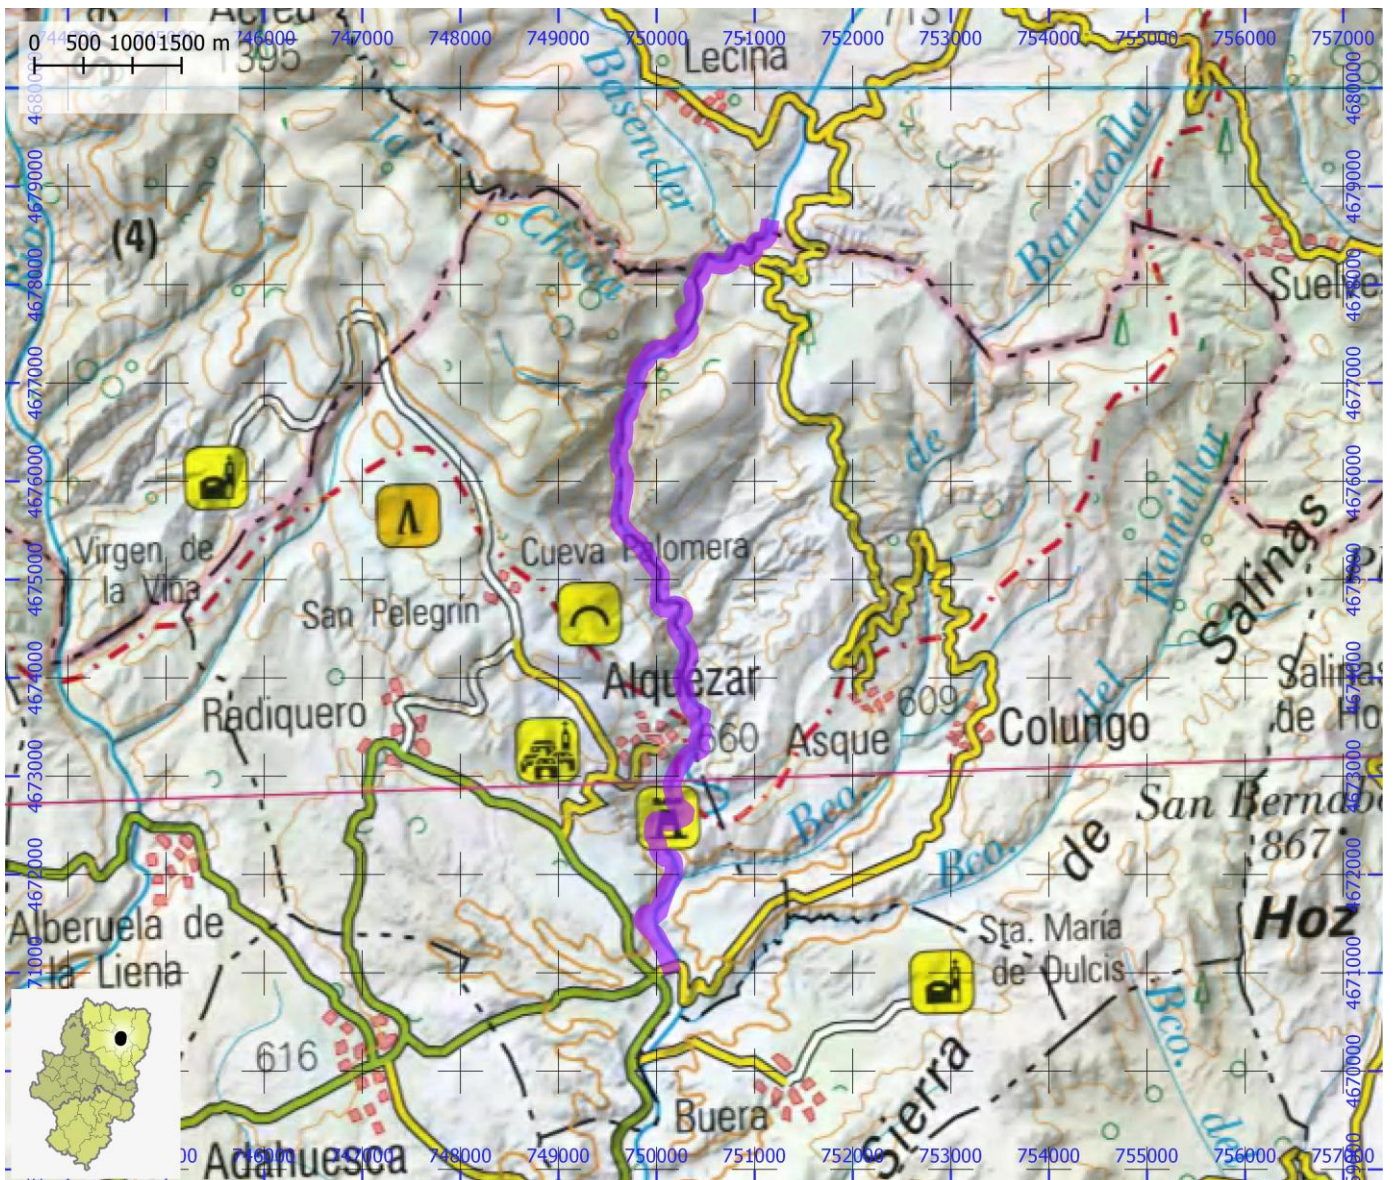

BARRANCOS

ID OMA

BCO121

NOMBRE Cañon del Vero

COMARCA Sobrarbe | Somontano de Barbastro

PROVINCIA Huesca

INFORMACIÓN TÉCNICA

TIEMPO ACCESO	TIEMPO DESCENSO	TIEMPO REGRESO	TIEMPO TOTAL	LONGITUD (m)	DESNIVEL (m)	CUERDAS
0:05	6:00	0:35	6:40	10200	190	No

CORRIENTE Vero

SUBCUENCA Vero

CUENCA Ebro

ENLACE WEB 1 <https://www.docuwiki.infobarrancos.es/doku.php?id=barrancos:huesca:vero>

ENLACE WEB 2 <http://ropewiki.com/Vero>