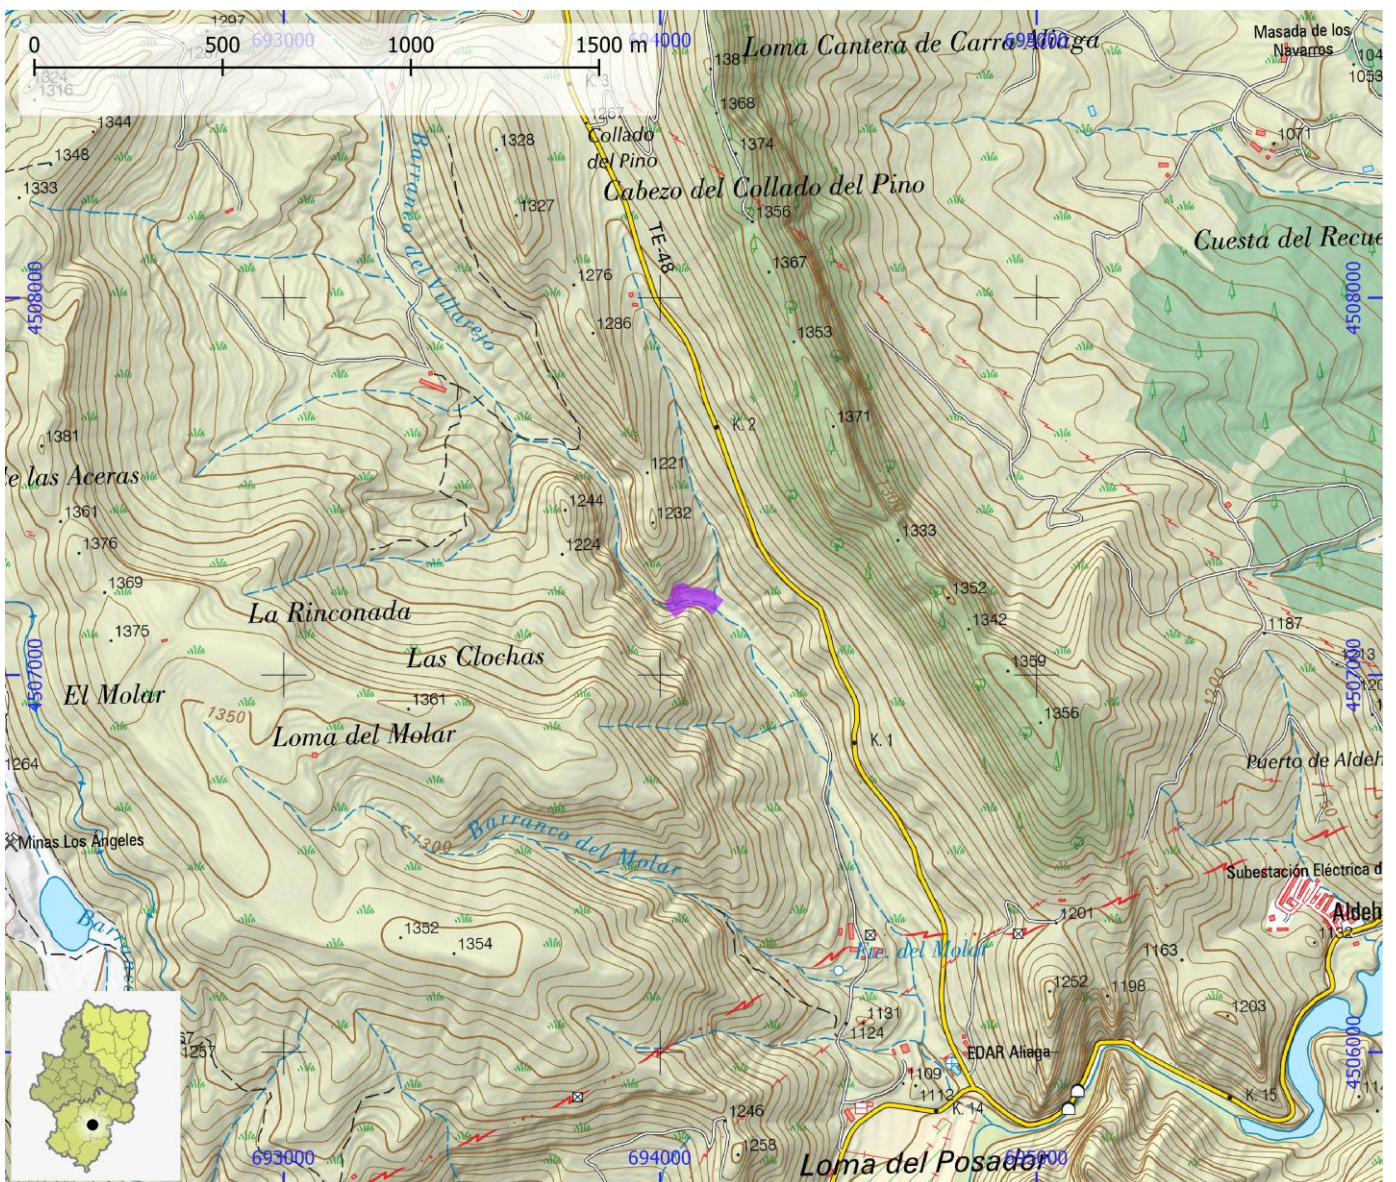

BARRANCOS

ID OMA

BCO133

NOMBRE Barranco El Villarejo

COMARCA Cuencas Mineras

PROVINCIA Teruel

INFORMACIÓN TÉCNICA

TIEMPO ACCESO	TIEMPO DESCENSO	TIEMPO REGRESO	TIEMPO TOTAL	LONGITUD (m)	DESNIVEL (m)	CUERDAS
0:30	0:20	0:30	1:20	100	10	Si

CORRIENTE Guadalope

SUBCUENCA Guadalope

CUENCA Ebro

ENLACE WEB 1 <https://www.docuwiki.infobarrancos.es/doku.php?id=barrancos:teruel:villarejo>

ENLACE WEB 2 <http://ropewiki.com/El_Villarejo>