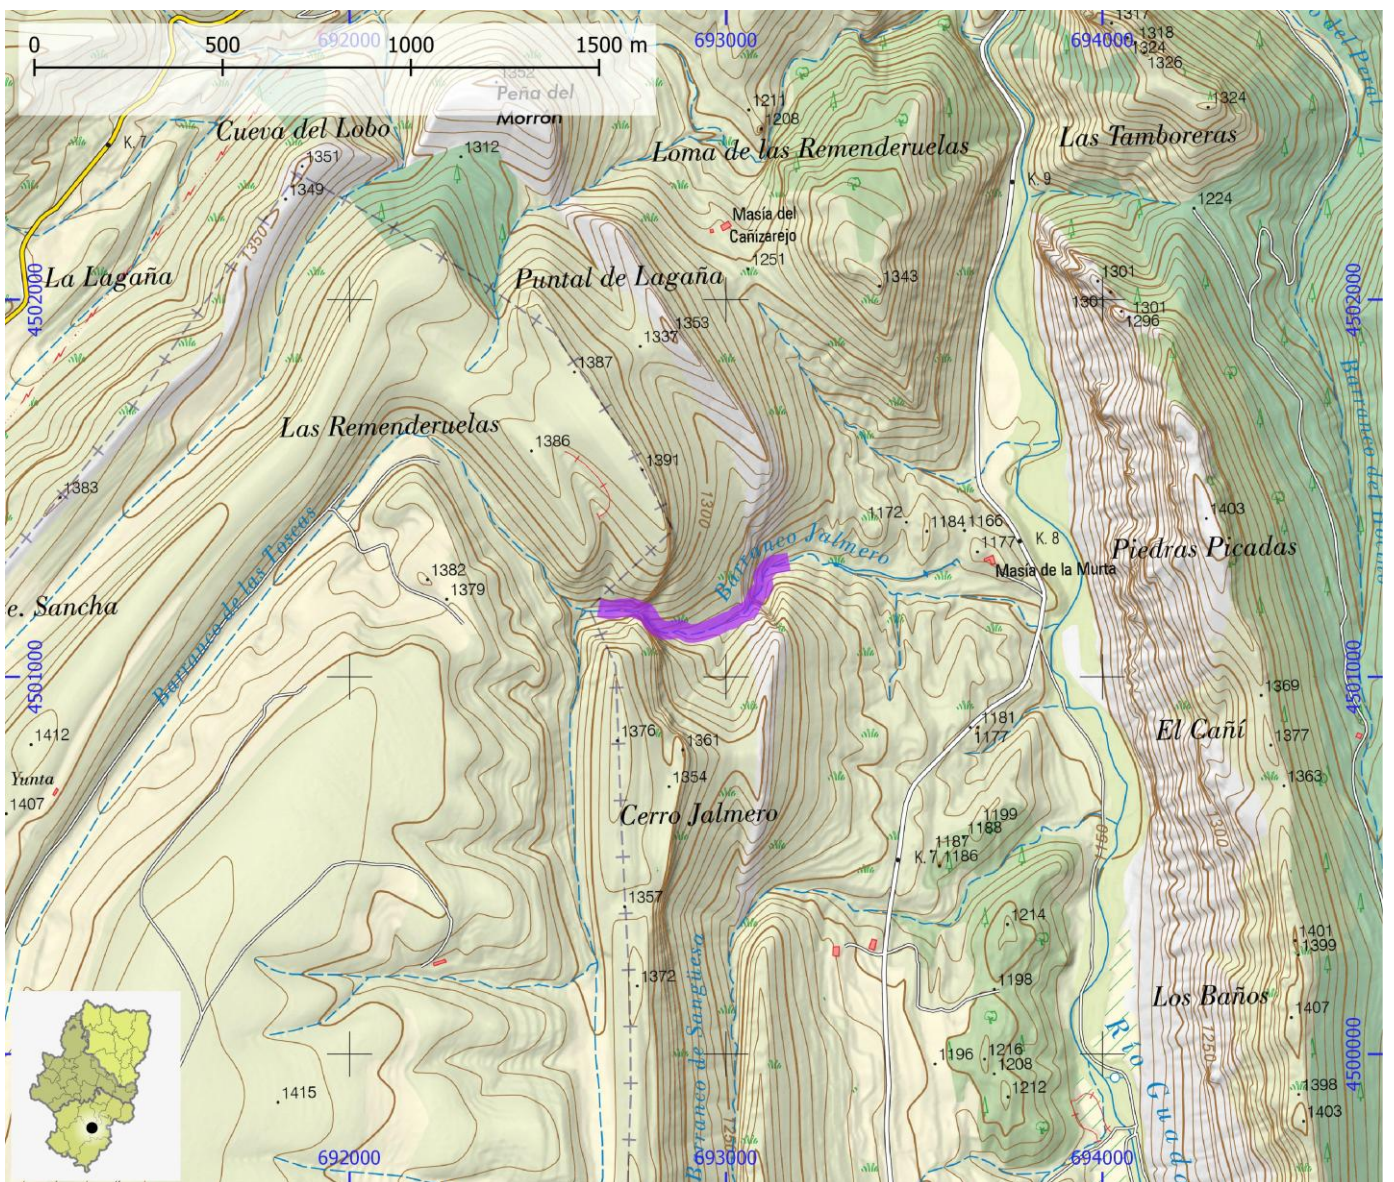

BARRANCOS

ID OMA

BCO131

NOMBRE Barranco La Clara

COMARCA Cuencas Mineras

PROVINCIA Teruel

INFORMACIÓN TÉCNICA

TIEMPO ACCESO	TIEMPO DESCENSO	TIEMPO REGRESO	TIEMPO TOTAL	LONGITUD (m)	DESNIVEL (m)	CUERDAS
0:45	1:00	0:20	2:05	600	115	Si

CORRIENTE Guadalope

SUBCUENCA Guadalope

CUENCA Ebro

ENLACE WEB 1 <https://www.docuwiki.infobarrancos.es/doku.php?id=barrancos:teruel:la_clara>

ENLACE WEB 2 <http://ropewiki.com/La_Clara>