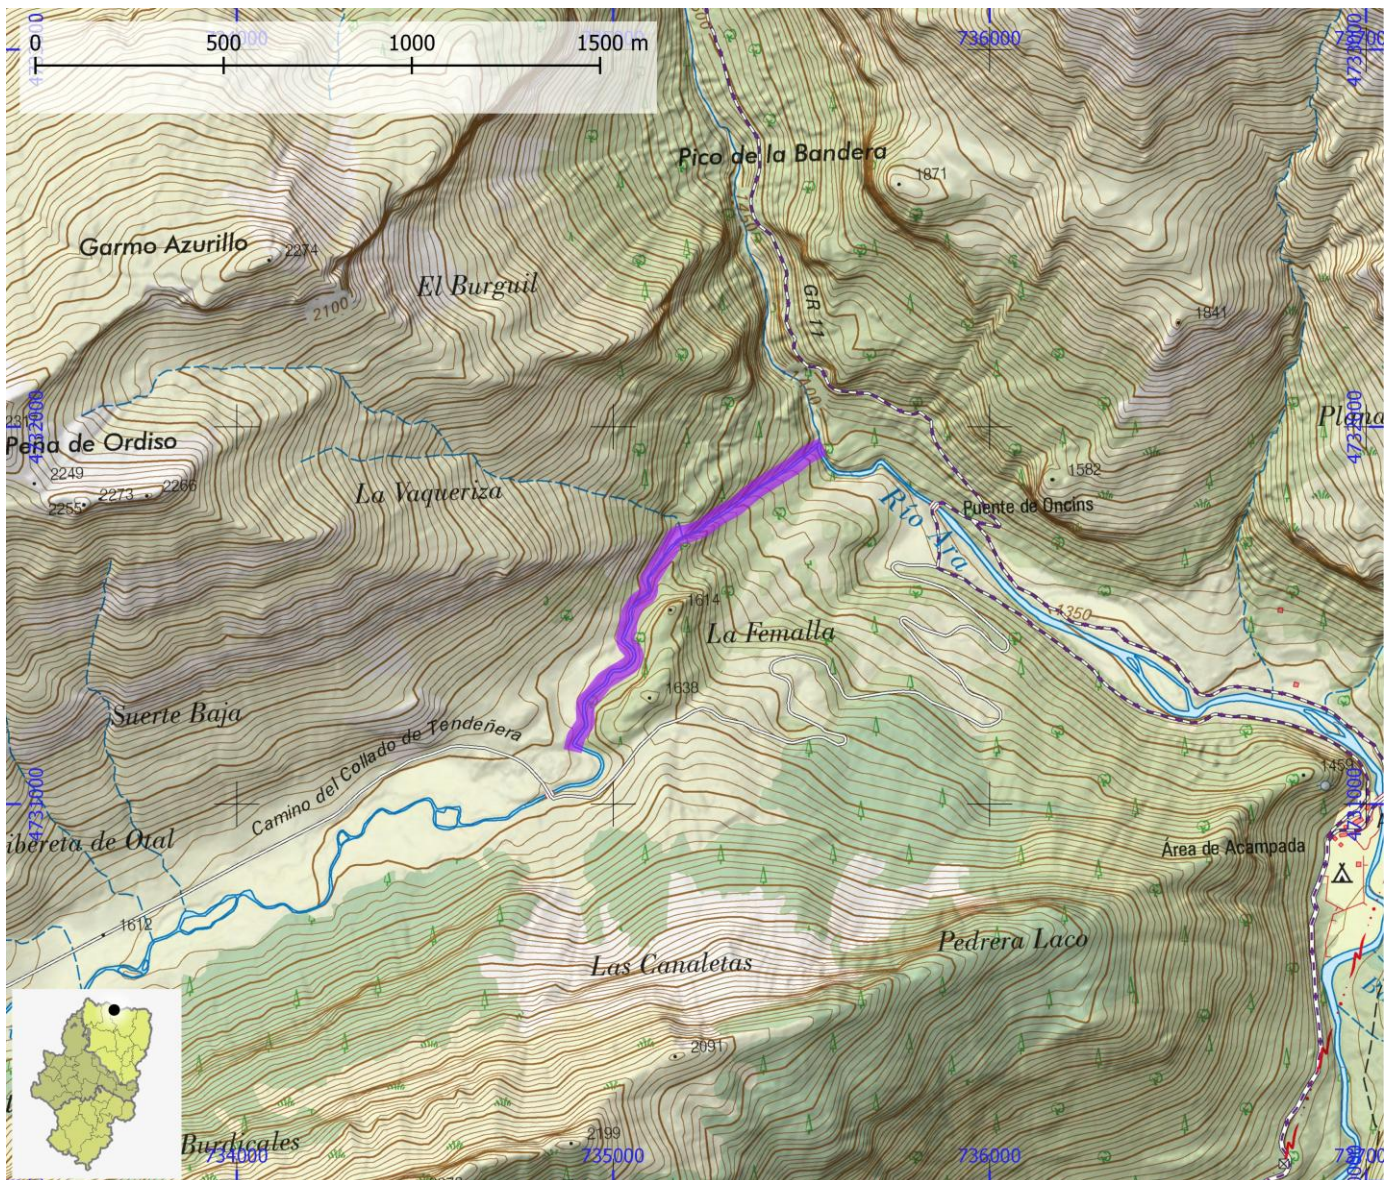

BARRANCOS

ID OMA

BCO034

NOMBRE

Barranco Otal

COMARCA

Sobrarbe

PROVINCIA

Huesca

INFORMACIÓN TÉCNICA

TIEMPO ACCESO	TIEMPO DESCENSO	TIEMPO REGRESO	TIEMPO TOTAL	LONGITUD (m)	DESNIVEL (m)	CUERDAS
0:45	1:30	0:20	2:35	1100	205	Si

CORRIENTE

Bujaruelo / Ara

SUBCUENCA

Cinca

CUENCA

Ebro

ENLACE WEB 1

<https://www.docuwiki.infobarrancos.es/doku.php?id=barrancos:huesca:otal>

ENLACE WEB 2

<http://ropewiki.com/Otal>