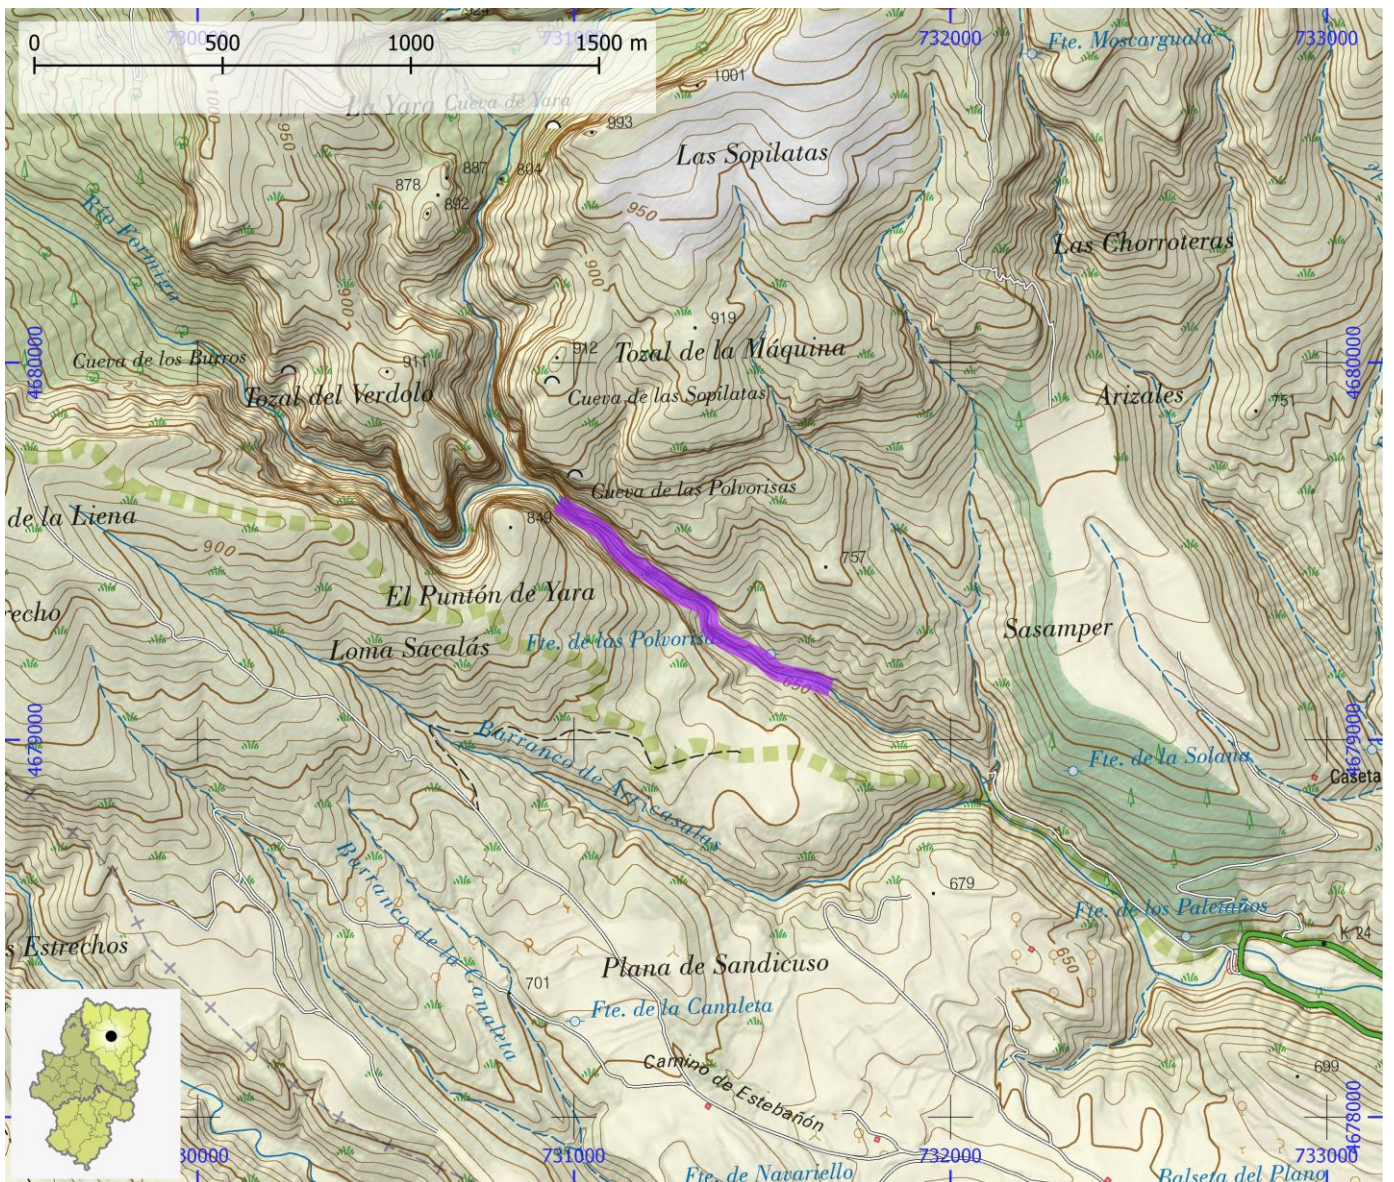

BARRANCOS

ID OMA

BCO001

NOMBRE Barranco Formiga

COMARCA Hoya de Huesca / Plana de Uesca

PROVINCIA Huesca

INFORMACIÓN TÉCNICA

TIEMPO ACCESO	TIEMPO DESCENSO	TIEMPO REGRESO	TIEMPO TOTAL	LONGITUD (m)	DESNIVEL (m)	CUERDAS
0:45	3:00	0:15	4:00	900	80	Si

CORRIENTE Formiga

SUBCUENCA Alcanadre

CUENCA Ebro

ENLACE WEB 1 <https://www.docuwiki.infobarrancos.es/doku.php?id=barrancos:huesca:formiga>

ENLACE WEB 2 <http://ropewiki.com/Formiga>