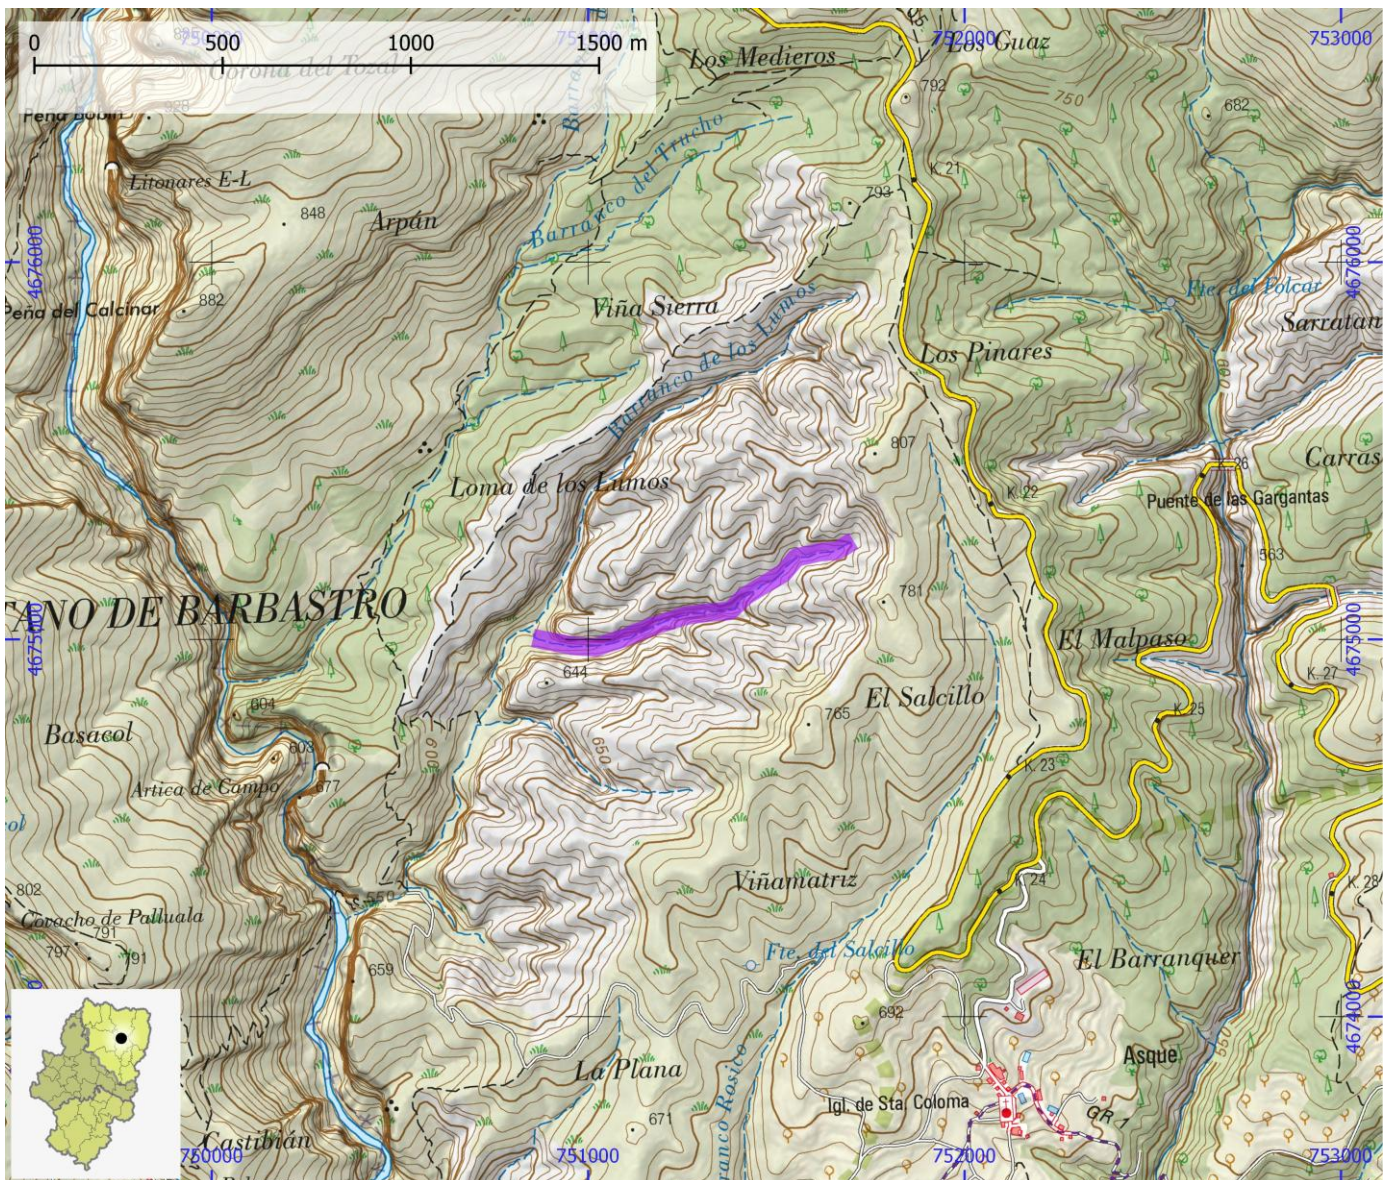

BARRANCOS

ID OMA

BCO126

NOMBRE Barranco Alpán

COMARCA Somontano de Barbastro

PROVINCIA Huesca

INFORMACIÓN TÉCNICA

TIEMPO ACCESO	TIEMPO DESCENSO	TIEMPO REGRESO	TIEMPO TOTAL	LONGITUD (m)	DESNIVEL (m)	CUERDAS
0:25	2:00	0:45	3:10	900	125	Si

CORRIENTE Vero

SUBCUENCA Vero

CUENCA Ebro

ENLACE WEB 1 <https://www.docuwiki.infobarrancos.es/doku.php?id=barrancos:huesca:alpan>

ENLACE WEB 2 <http://ropewiki.com/Alpan>