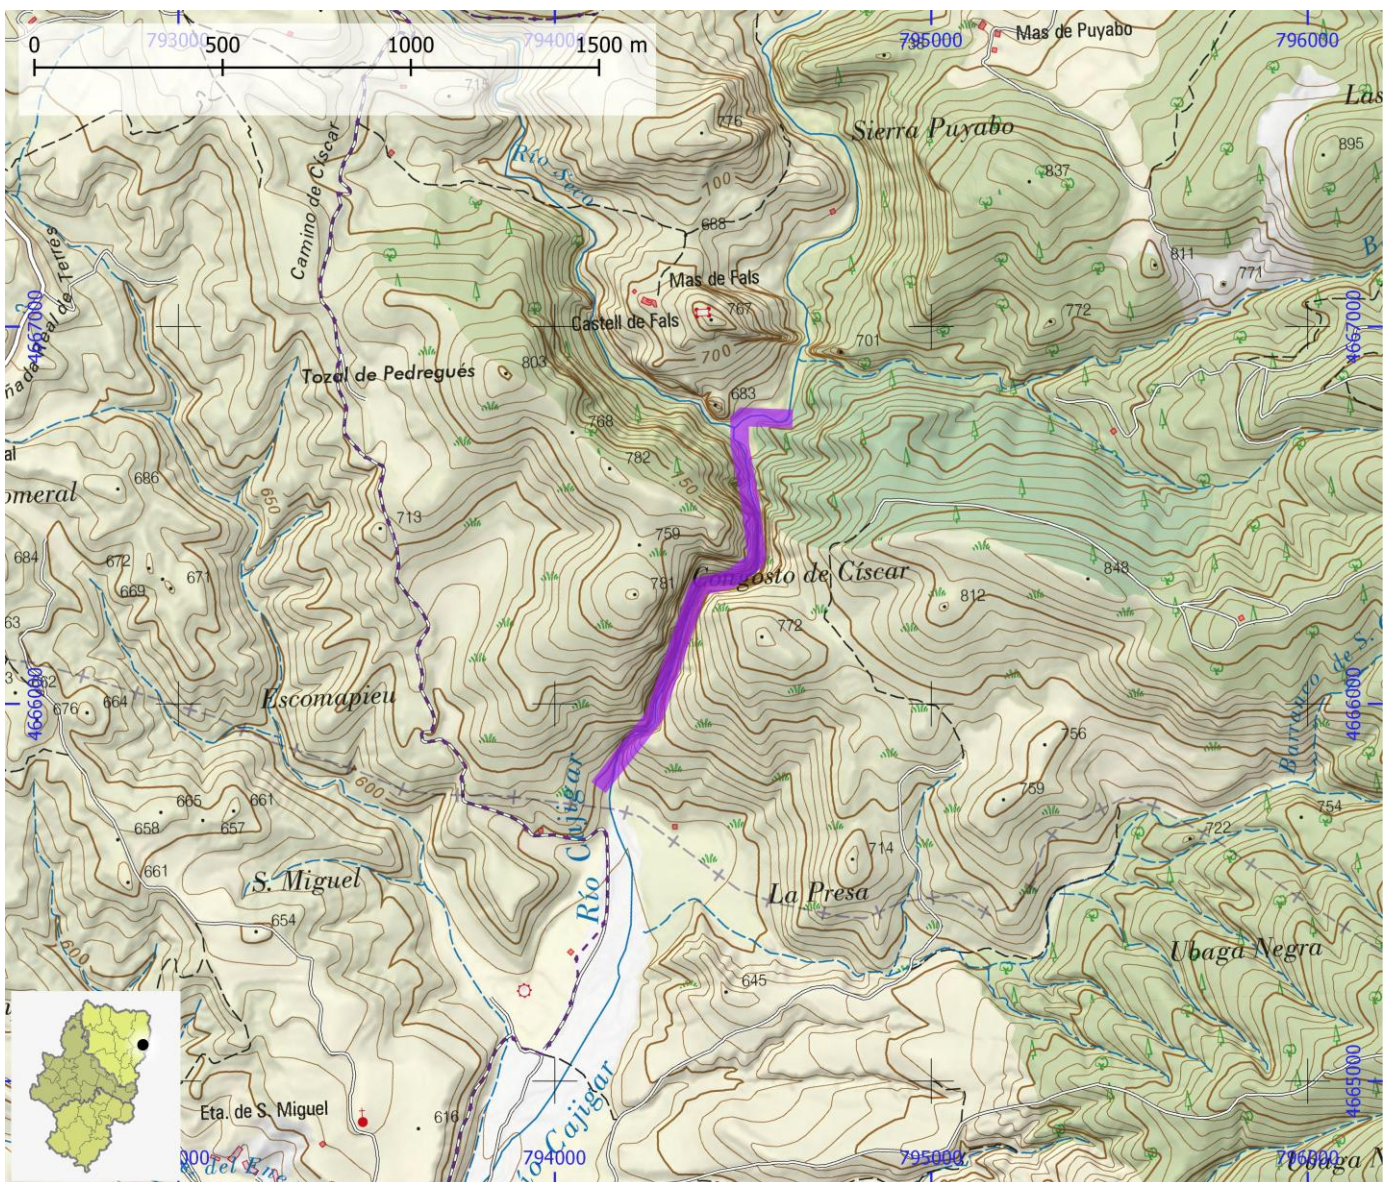

BARRANCOS

ID OMA

BCO120

NOMBRE Congost del río Cajigar

COMARCA La Ribagorza

PROVINCIA Huesca

INFORMACIÓN TÉCNICA

TIEMPO ACCESO	TIEMPO DESCENSO	TIEMPO REGRESO	TIEMPO TOTAL	LONGITUD (m)	DESNIVEL (m)	CUERDAS
1:00	1:30	0:05	2:35	1300	95	Si

CORRIENTE Cajigar

SUBCUENCA Noguera Ribagorzana

CUENCA Ebro

ENLACE WEB 1 <https://www.docuwiki.infobarrancos.es/doku.php?id=barrancos:huesca:queixigar>

ENLACE WEB 2 <http://ropewiki.com/Cajigar>