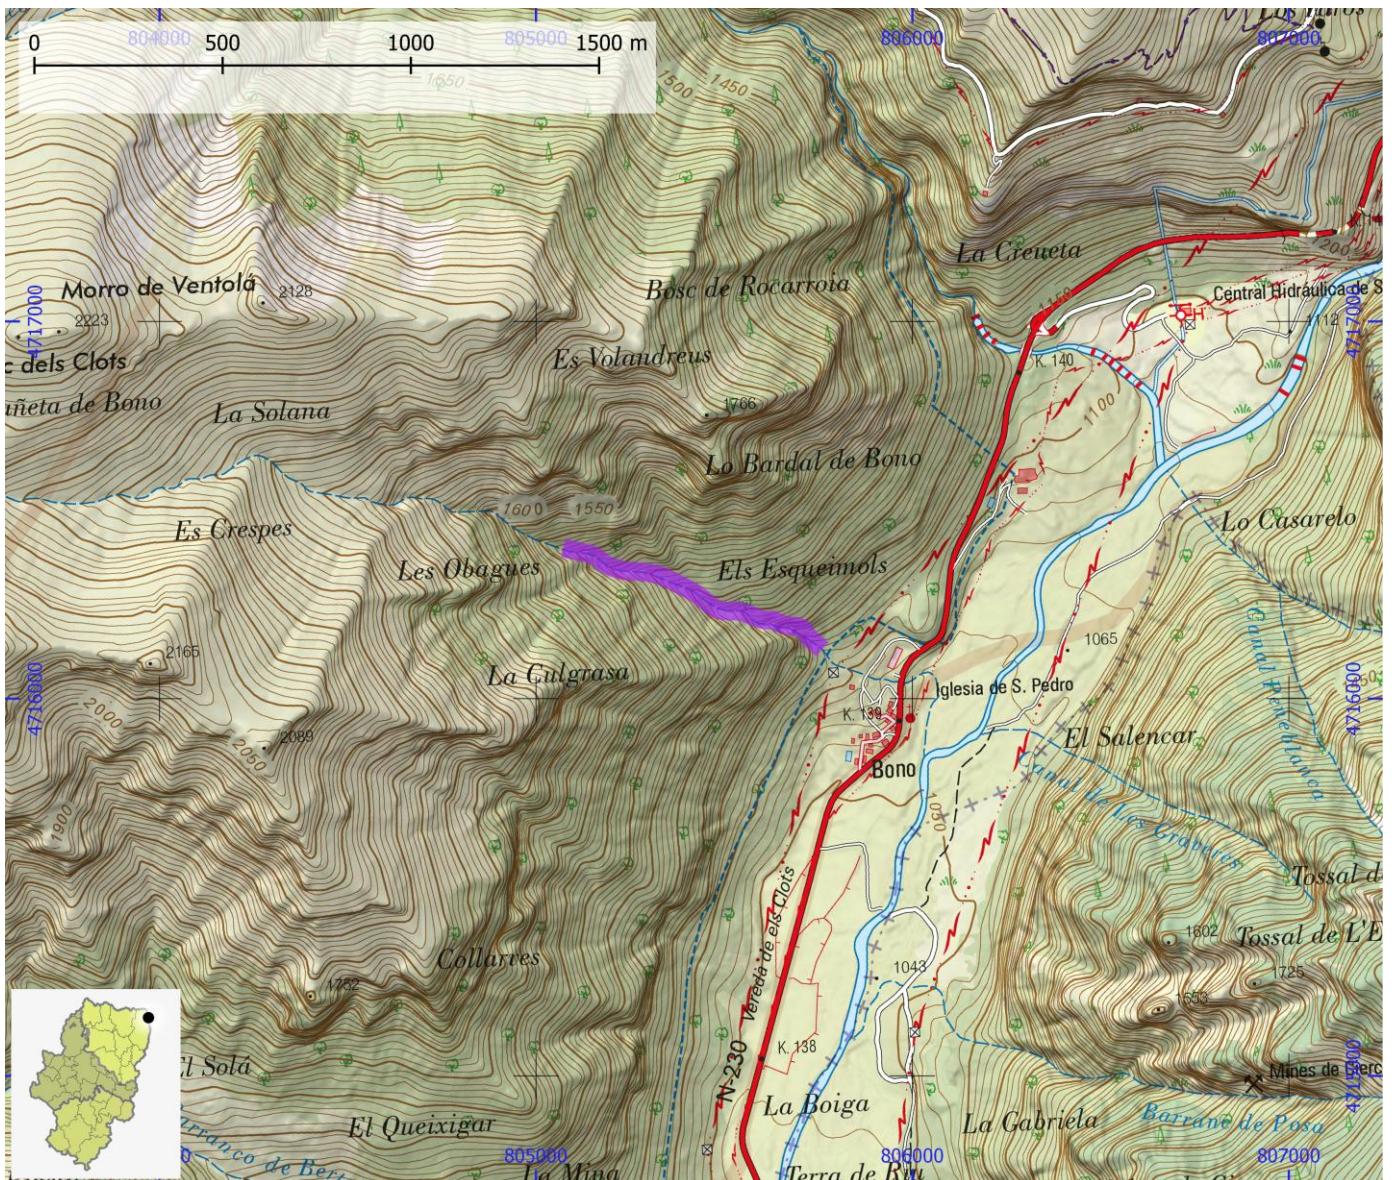

BARRANCOS

ID OMA

BCO116

NOMBRE Barranco de Bono

COMARCA La Ribagorza

PROVINCIA Huesca

INFORMACIÓN TÉCNICA

TIEMPO ACCESO	TIEMPO DESCENSO	TIEMPO REGRESO	TIEMPO TOTAL	LONGITUD (m)	DESNIVEL (m)	CUERDAS
2:00	3:00	0:10	5:10	700	325	Si

CORRIENTE Noguera Ribagorzana

SUBCUENCA Noguera Ribagorzana

CUENCA Ebro

ENLACE WEB 1 <https://www.docuwiki.infobarrancos.es/doku.php?id=barrancos:huesca:bono>

ENLACE WEB 2