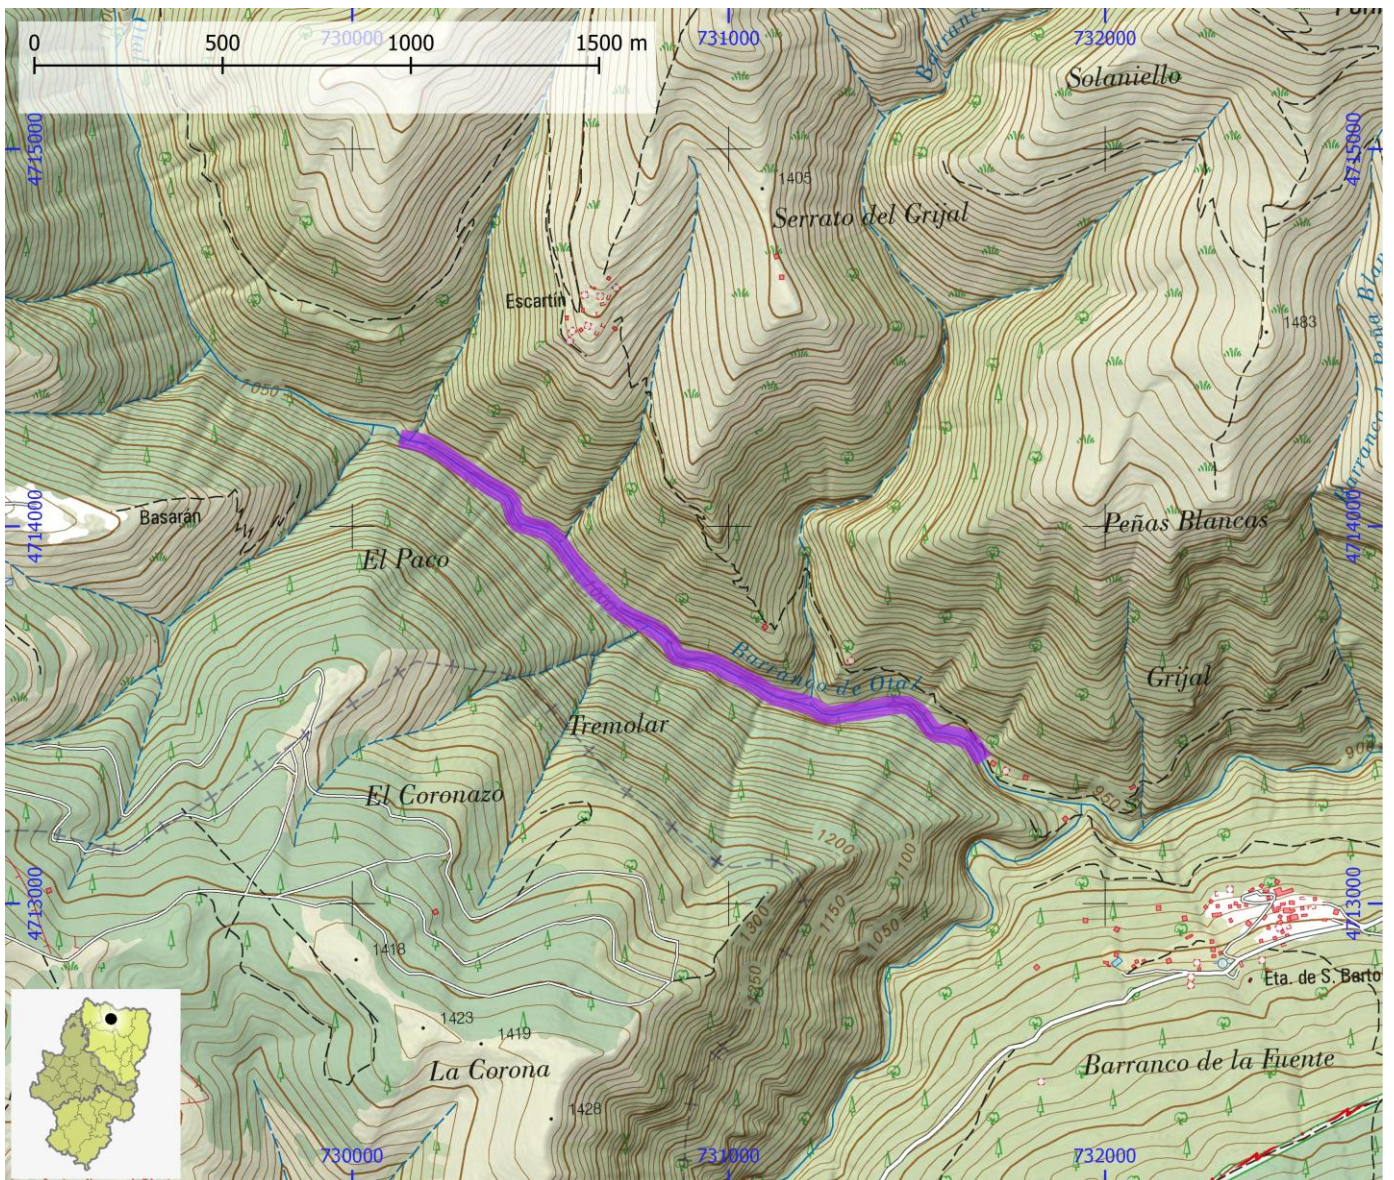

BARRANCOS

ID OMA

BCO051

NOMBRE Barranco A Glera

COMARCA Sobrarbe

PROVINCIA Huesca

INFORMACIÓN TÉCNICA

TIEMPO ACCESO	TIEMPO DESCENSO	TIEMPO REGRESO	TIEMPO TOTAL	LONGITUD (m)	DESNIVEL (m)	CUERDAS
0:45	2:00	0:20	3:05	1800	95	Si

CORRIENTE Sobrepuerto/ Bco Otal-Forcós

SUBCUENCA Cinca

CUENCA Ebro

ENLACE WEB 1 <https://www.docuwiki.infobarrancos.es/doku.php?id=barrancos:huesca:forcos>

ENLACE WEB 2 <http://ropewiki.com/A_Glera_d%C2%B4Otal>