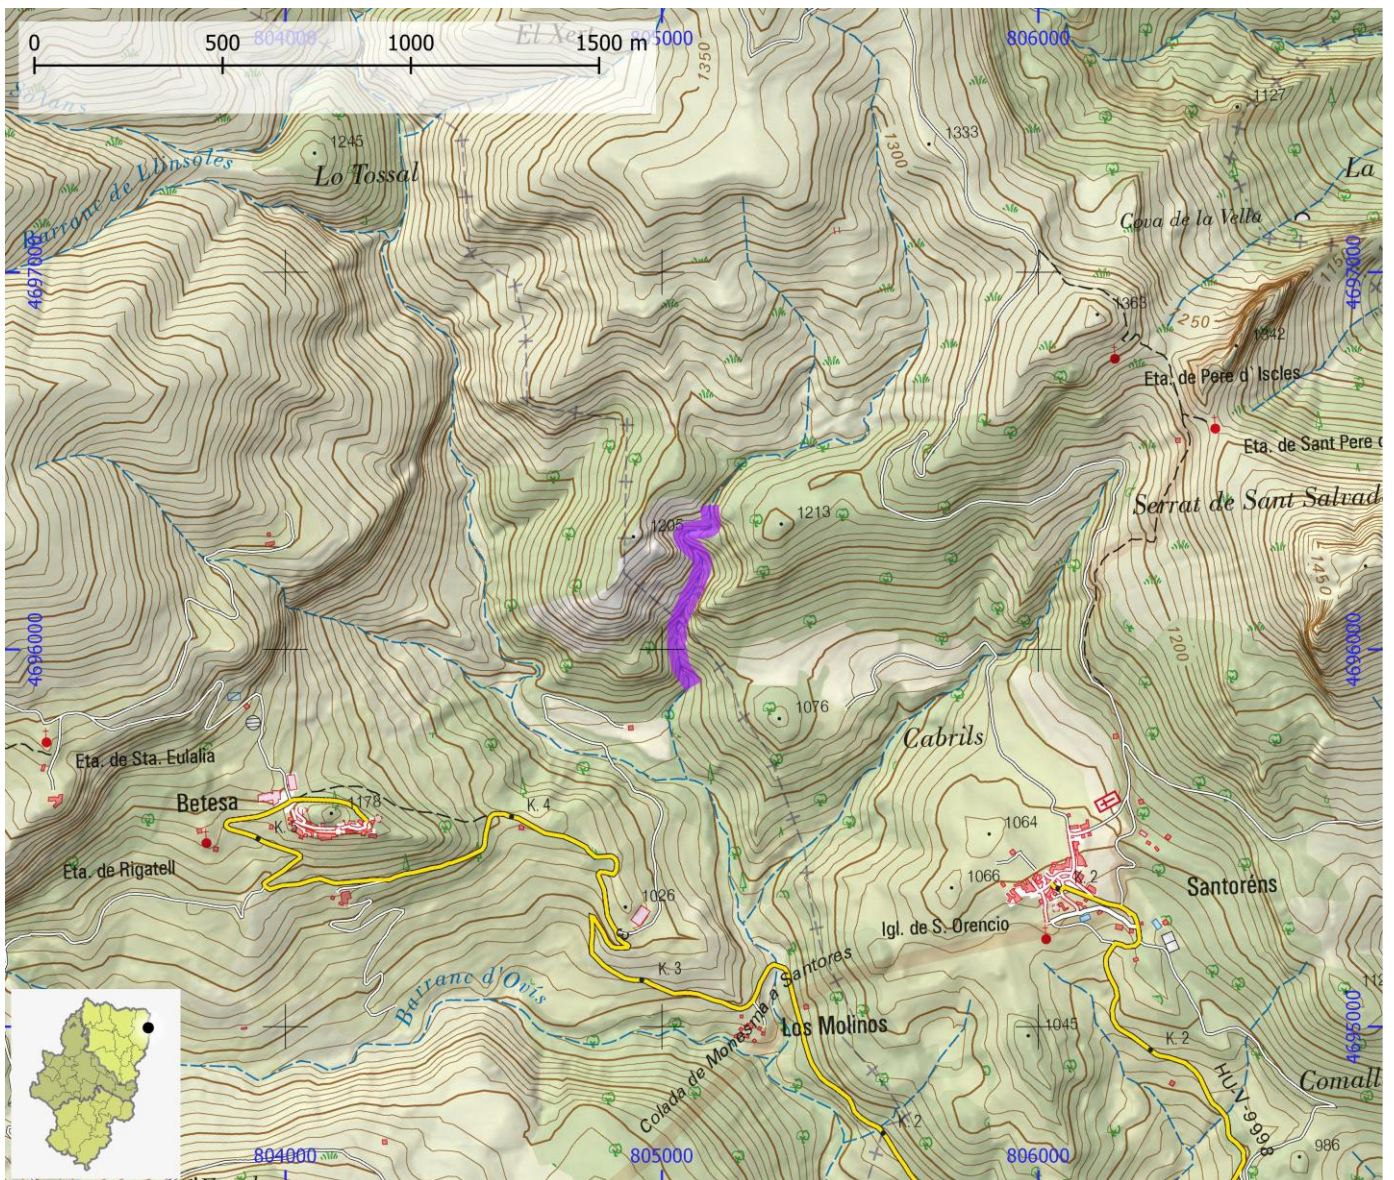

BARRANCOS

ID OMA

BCO119

NOMBRE Barranco de Santorens

COMARCA La Ribagorza

PROVINCIA Huesca

INFORMACIÓN TÉCNICA

TIEMPO ACCESO	TIEMPO DESCENSO	TIEMPO REGRESO	TIEMPO TOTAL	LONGITUD (m)	DESNIVEL (m)	CUERDAS
0:45	2:30	0:30	3:45	500	155	Si

CORRIENTE Noguera Ribagorzana

SUBCUENCA Noguera Ribagorzana

CUENCA Ebro

ENLACE WEB 1 <https://www.docuwiki.infobarrancos.es/doku.php?id=barrancos:huesca:santorens>

ENLACE WEB 2 <http://ropewiki.com/Santorens>