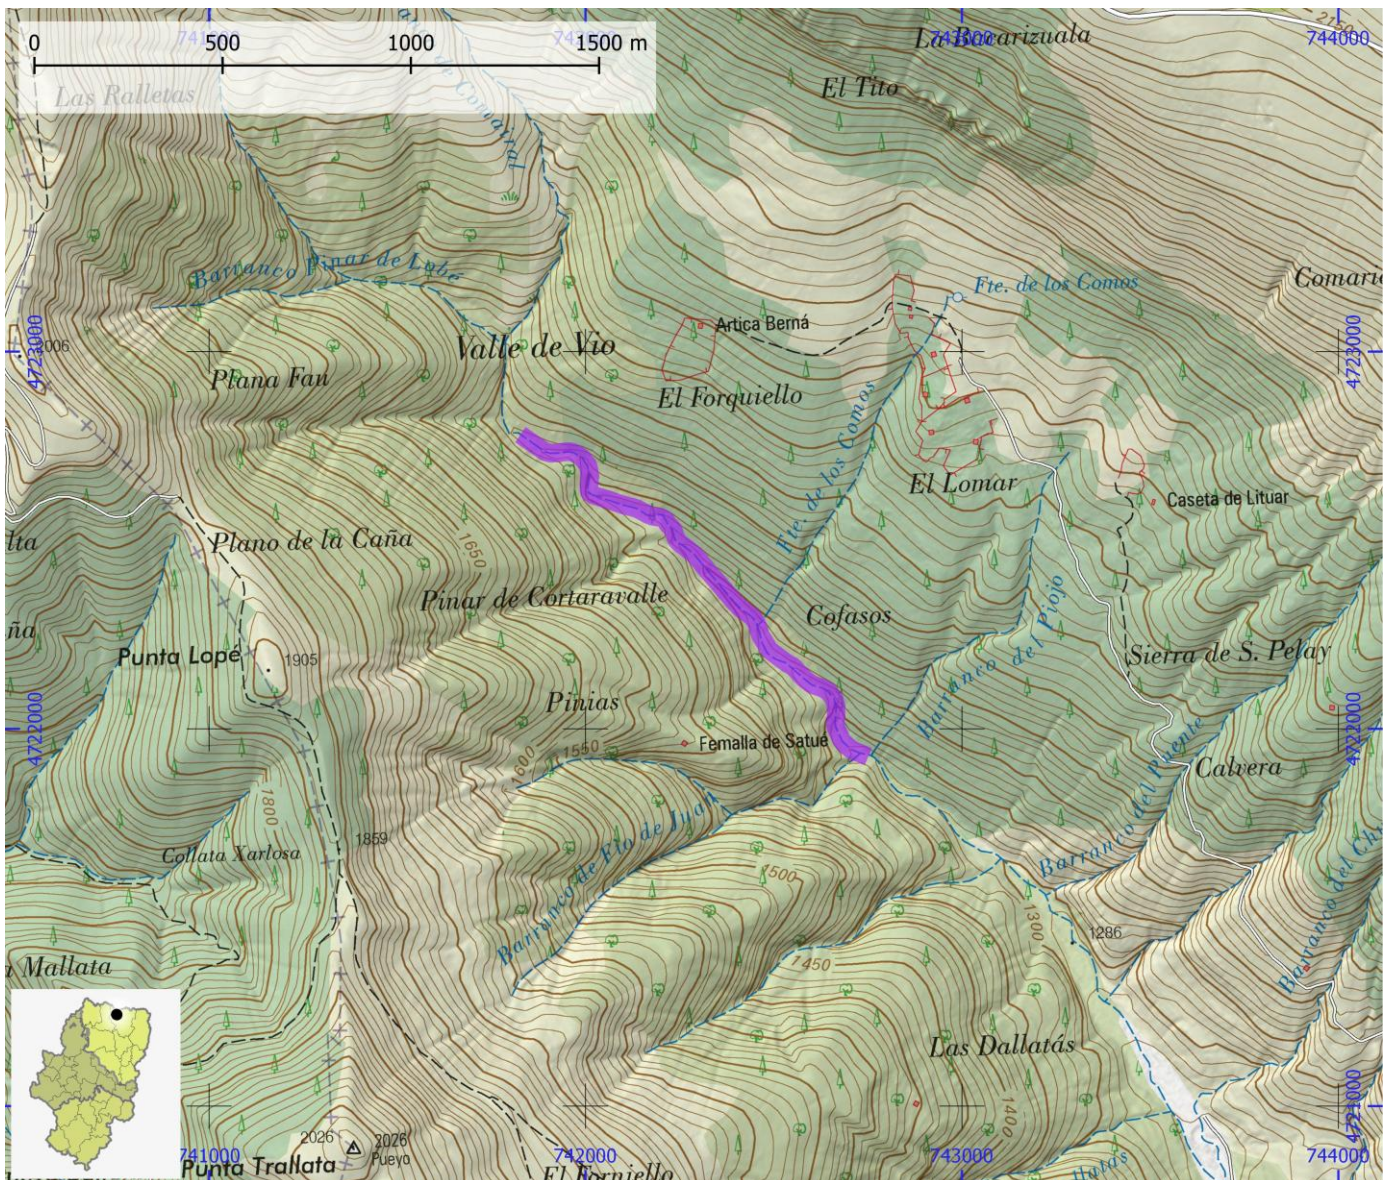

BARRANCOS

ID OMA

BCO050

NOMBRE Barranco Glera Borrué

COMARCA Sobrarbe

PROVINCIA Huesca

INFORMACIÓN TÉCNICA

TIEMPO ACCESO	TIEMPO DESCENSO	TIEMPO REGRESO	TIEMPO TOTAL	LONGITUD (m)	DESNIVEL (m)	CUERDAS
0:50	1:40	0:30	3:00	1300	150	Si

CORRIENTE Gloces-Chate

SUBCUENCA Cinca

CUENCA Ebro

ENLACE WEB 1

ENLACE WEB 2 <http://ropewiki.com/Borrue>