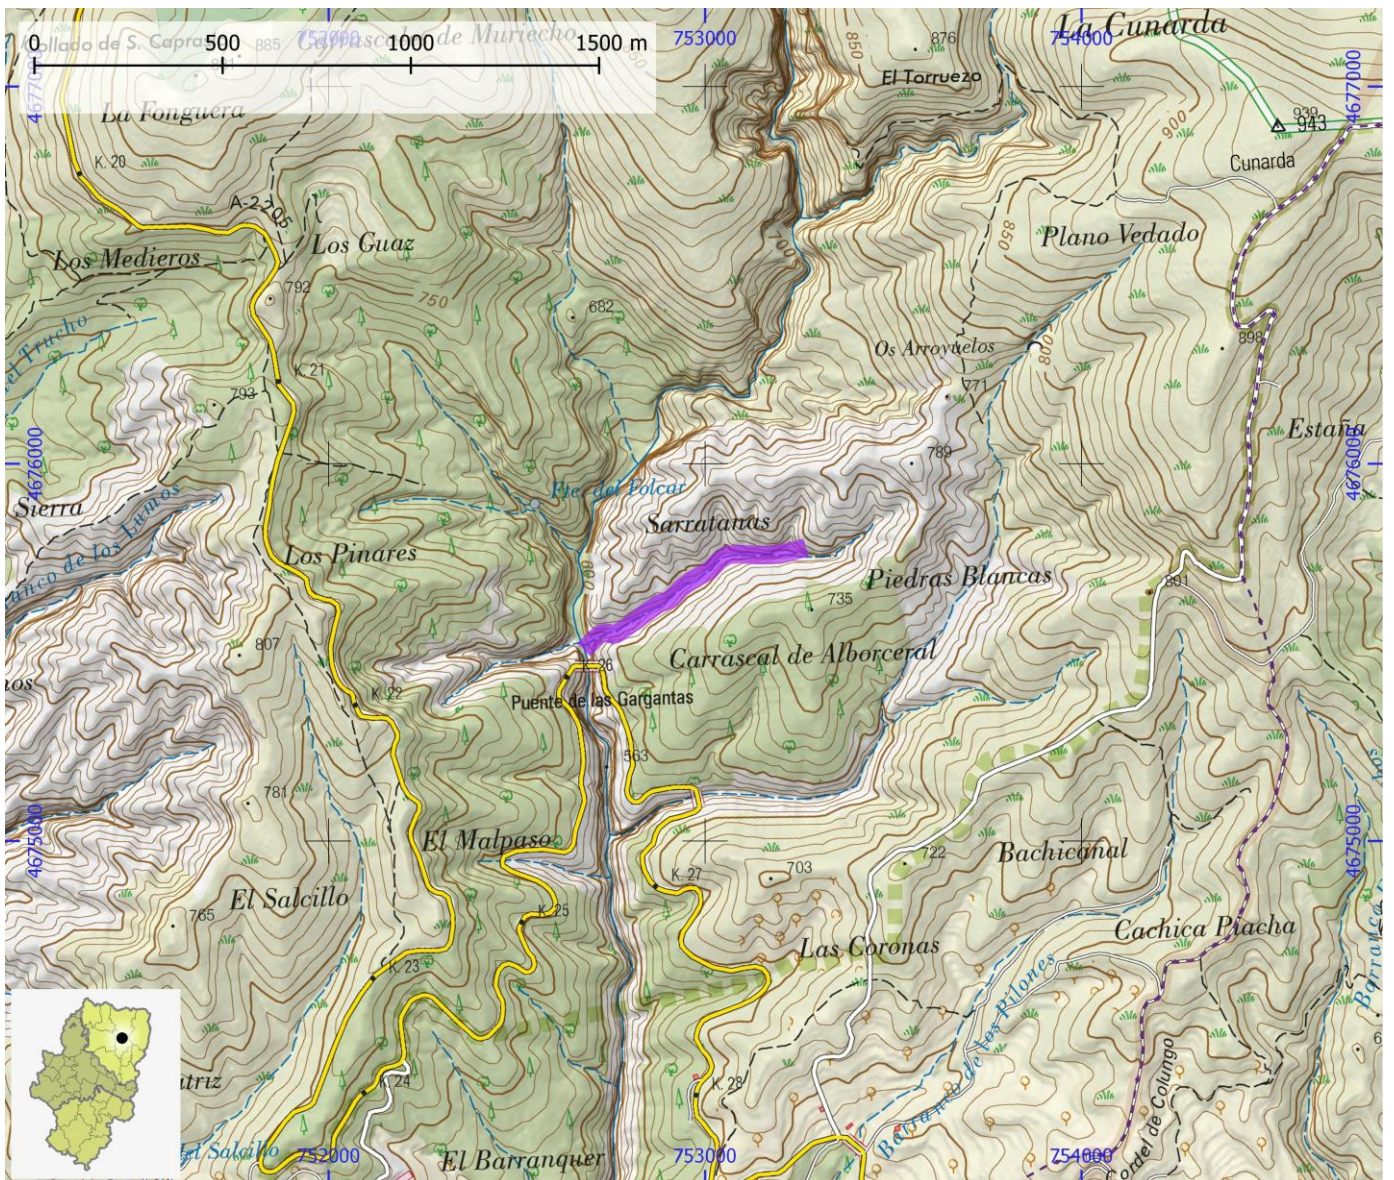

BARRANCOS

ID OMA

BCO129

NOMBRE Barranco Sarratanas

COMARCA Somontano de Barbastro

PROVINCIA Huesca

INFORMACIÓN TÉCNICA

TIEMPO ACCESO	TIEMPO DESCENSO	TIEMPO REGRESO	TIEMPO TOTAL	LONGITUD (m)	DESNIVEL (m)	CUERDAS
0:20	1:30	0:15	2:05	600	75	Si

CORRIENTE Fornocal

SUBCUENCA Vero

CUENCA Ebro

ENLACE WEB 1 <https://www.docuwiki.infobarrancos.es/doku.php?id=barrancos:huesca:sarratanas>

ENLACE WEB 2 <http://ropewiki.com/Sarratanas>