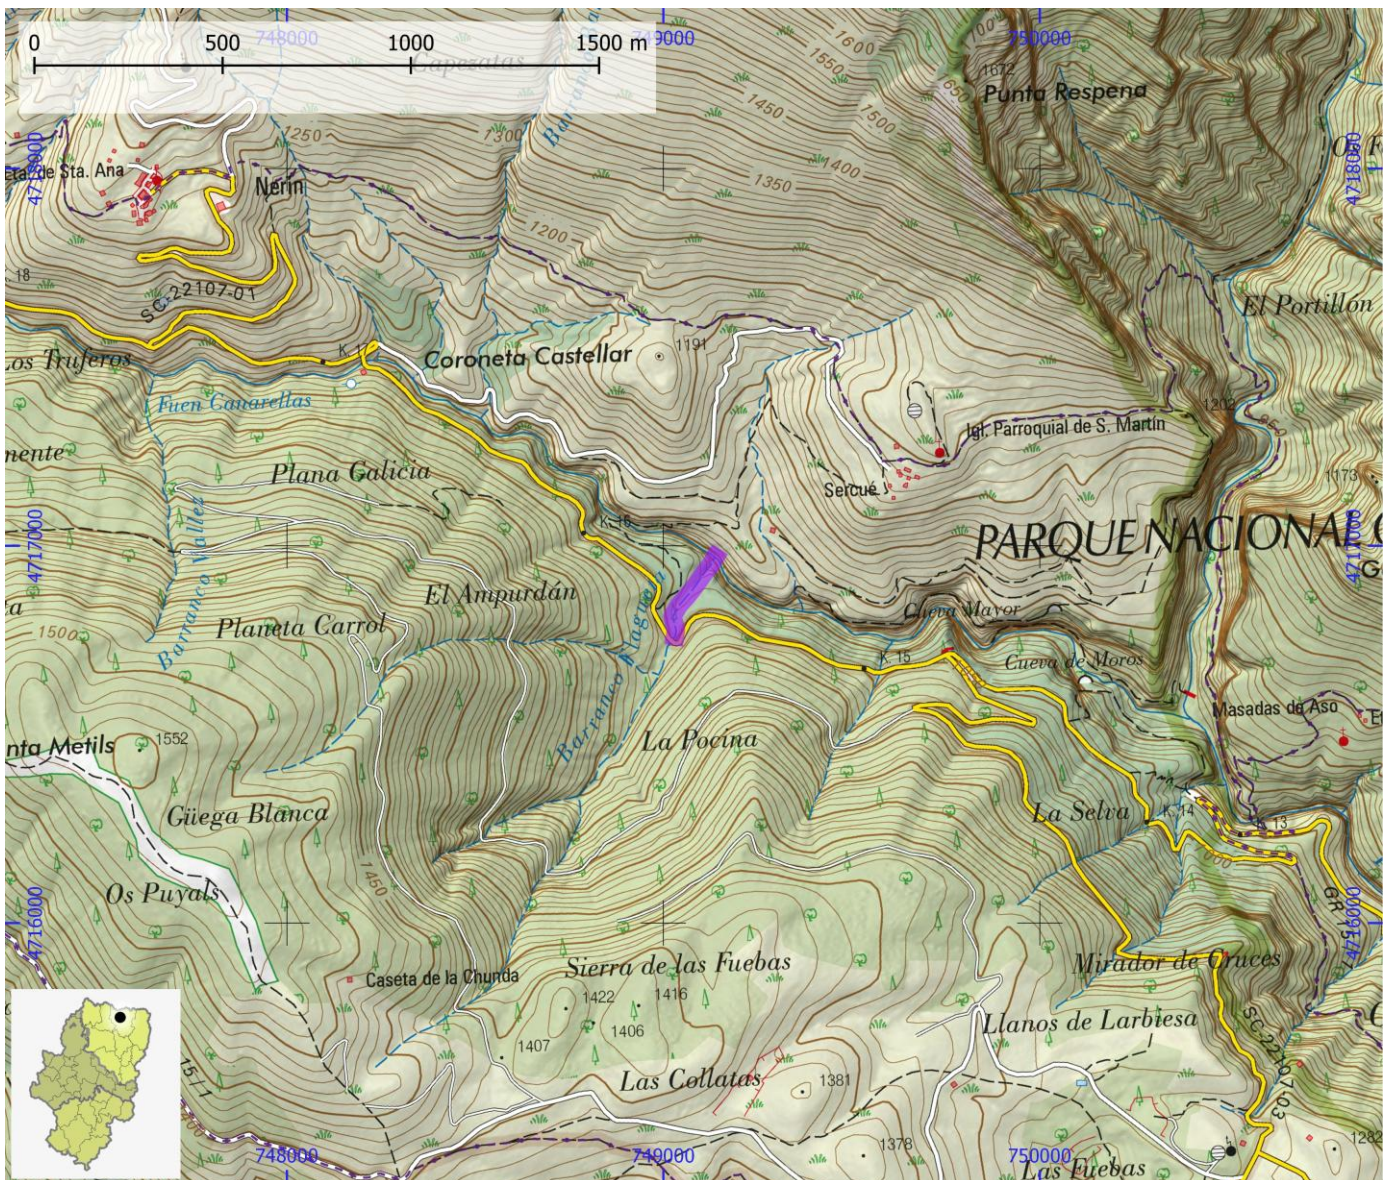

BARRANCOS

ID OMA

BCO026

NOMBRE Barranco Metils

COMARCA Sobrarbe

PROVINCIA Huesca

INFORMACIÓN TÉCNICA

TIEMPO ACCESO	TIEMPO DESCENSO	TIEMPO REGRESO	TIEMPO TOTAL	LONGITUD (m)	DESNIVEL (m)	CUERDAS
0:00	0:30	0:20	0:50	200	55	Si

CORRIENTE Bellós

SUBCUENCA Cinca

CUENCA Ebro

ENLACE WEB 1 <https://www.docuwiki.infobarrancos.es/doku.php?id=barrancos:huesca:flageto>

ENLACE WEB 2 <http://ropewiki.com/Flageto>