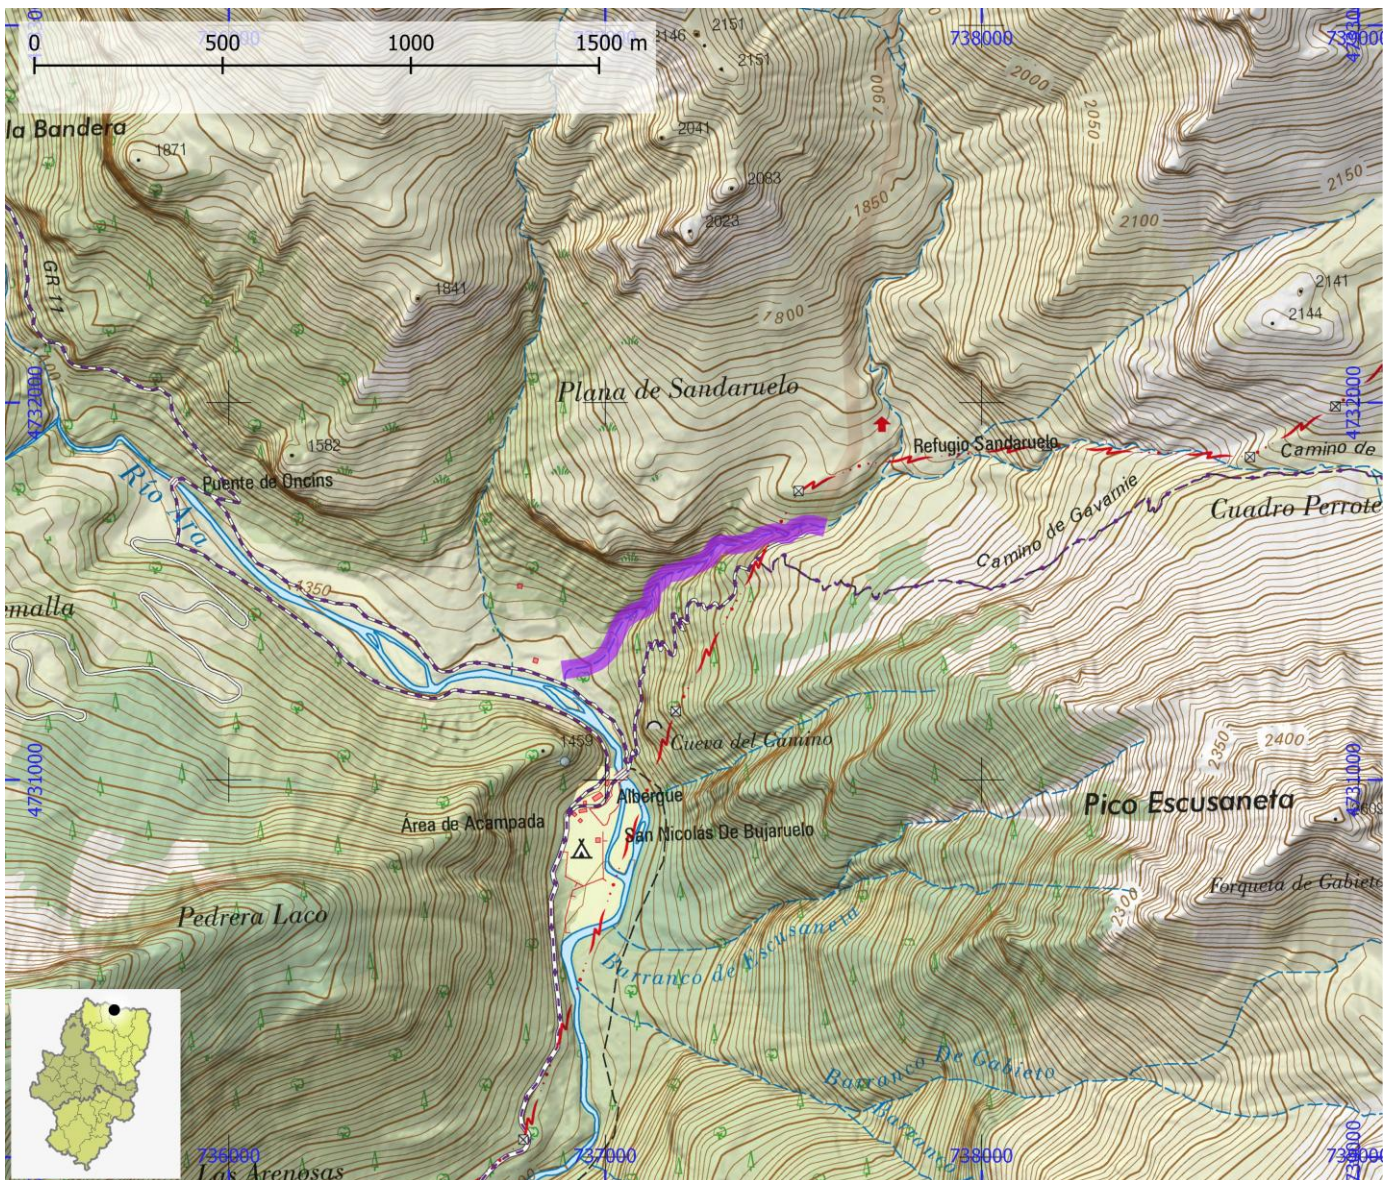

BARRANCOS

ID OMA

BCO037

NOMBRE Barranco Lapazosa

COMARCA Sobrarbe

PROVINCIA Huesca

INFORMACIÓN TÉCNICA

TIEMPO ACCESO	TIEMPO DESCENSO	TIEMPO REGRESO	TIEMPO TOTAL	LONGITUD (m)	DESNIVEL (m)	CUERDAS
0:45	3:00	0:05	3:50	800	270	Si

CORRIENTE Bujaruelo / Ara

SUBCUENCA Cinca

CUENCA Ebro

ENLACE WEB 1 <https://www.docuwiki.infobarrancos.es/doku.php?id=barrancos:huesca:lapazosa>

ENLACE WEB 2 <http://ropewiki.com/Lapazosa>