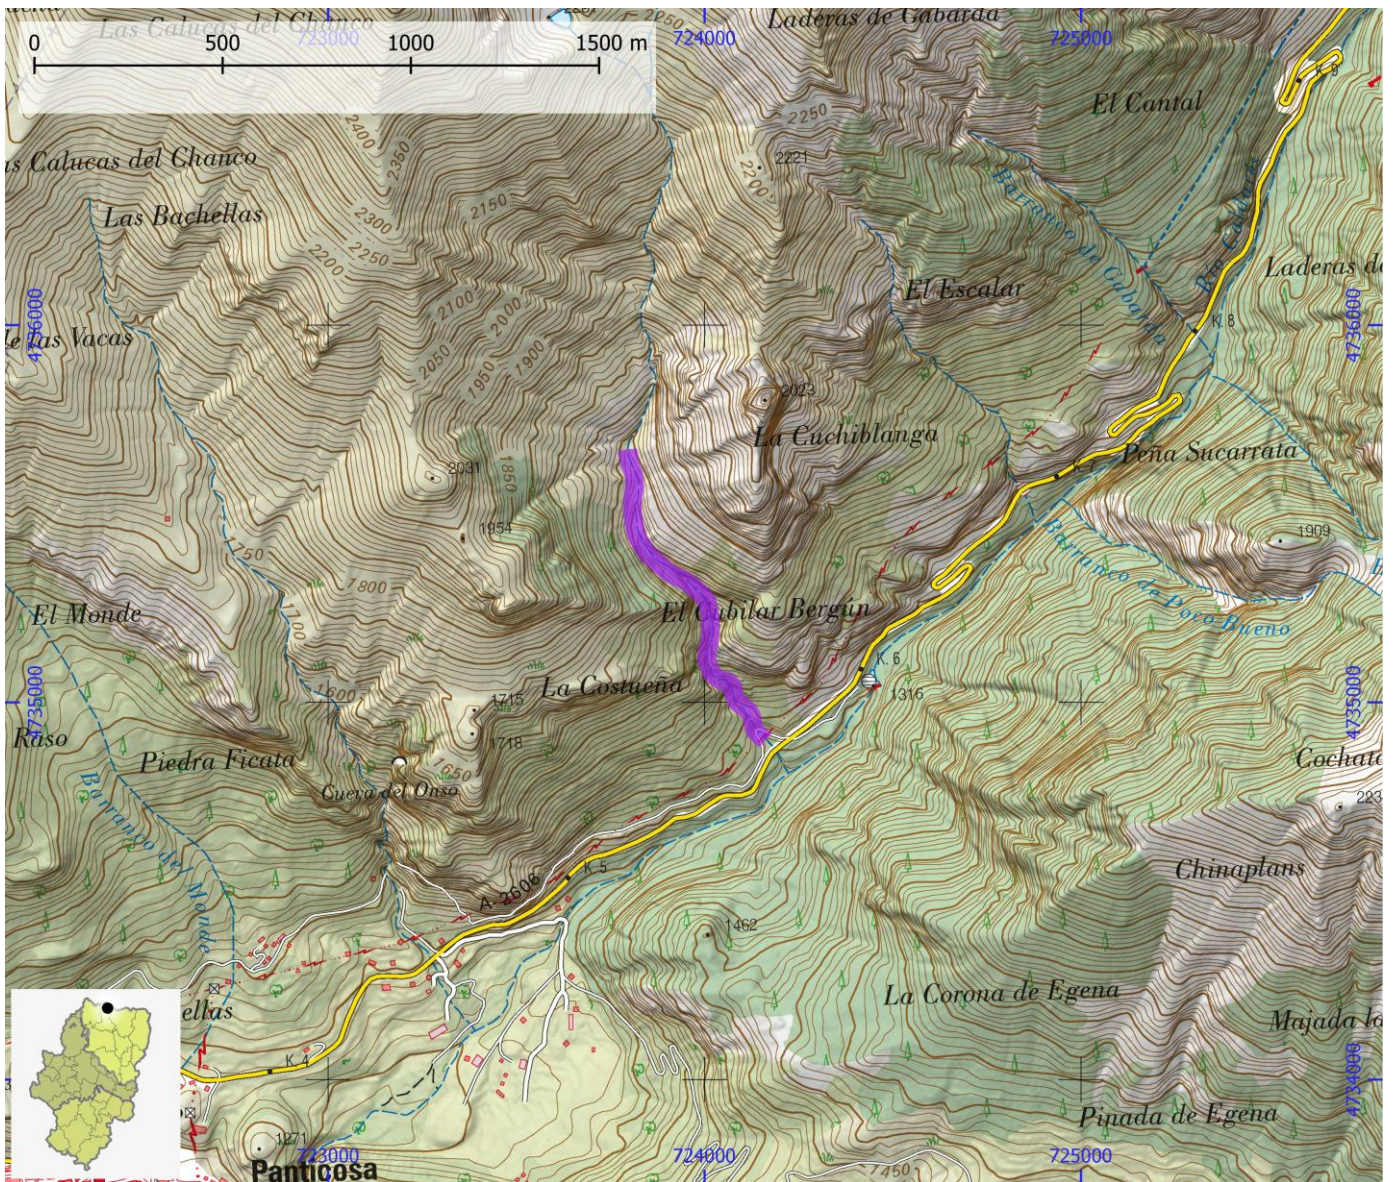

BARRANCOS

ID OMA

BCO084

NOMBRE Barranco Losera

COMARCA Alto Gállego

PROVINCIA Huesca

INFORMACIÓN TÉCNICA

TIEMPO ACCESO	TIEMPO DESCENSO	TIEMPO REGRESO	TIEMPO TOTAL	LONGITUD (m)	DESNIVEL (m)	CUERDAS
0:50	2:00	0:00	2:50	900	330	Si

CORRIENTE Caldarés

SUBCUENCA Gállego

CUENCA Ebro

ENLACE WEB 1

ENLACE WEB 2 <http://ropewiki.com/Losera>