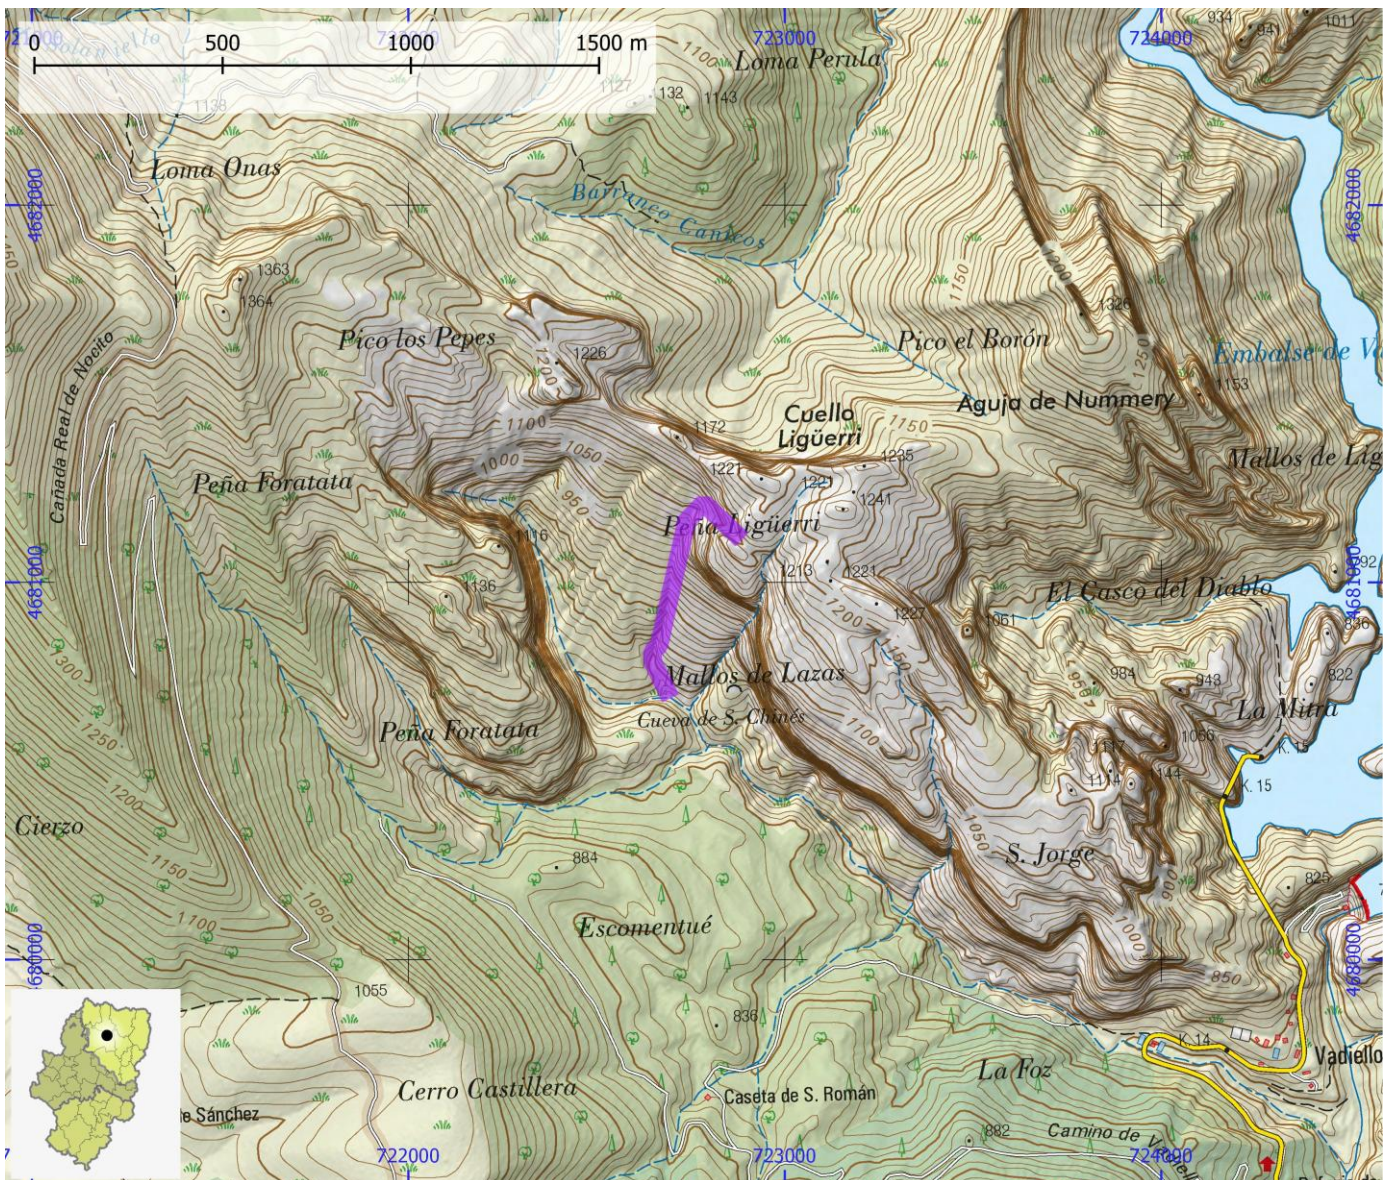

BARRANCOS

ID OMA

BCO100

NOMBRE Barranco de San Chinés

COMARCA Hoya de Huesca / Plana de Uesca

PROVINCIA Huesca

INFORMACIÓN TÉCNICA

TIEMPO ACCESO	TIEMPO DESCENSO	TIEMPO REGRESO	TIEMPO TOTAL	LONGITUD (m)	DESNIVEL (m)	CUERDAS
2:30	5:00	1:00	8:30	700	345	Si

CORRIENTE Guatzalema

SUBCUENCA Guatzalema

CUENCA Ebro

ENLACE WEB 1 <https://www.docuwiki.infobarrancos.es/doku.php?id=barrancos:huesca:san_chines>

ENLACE WEB 2 <http://ropewiki.com/San_Chines>