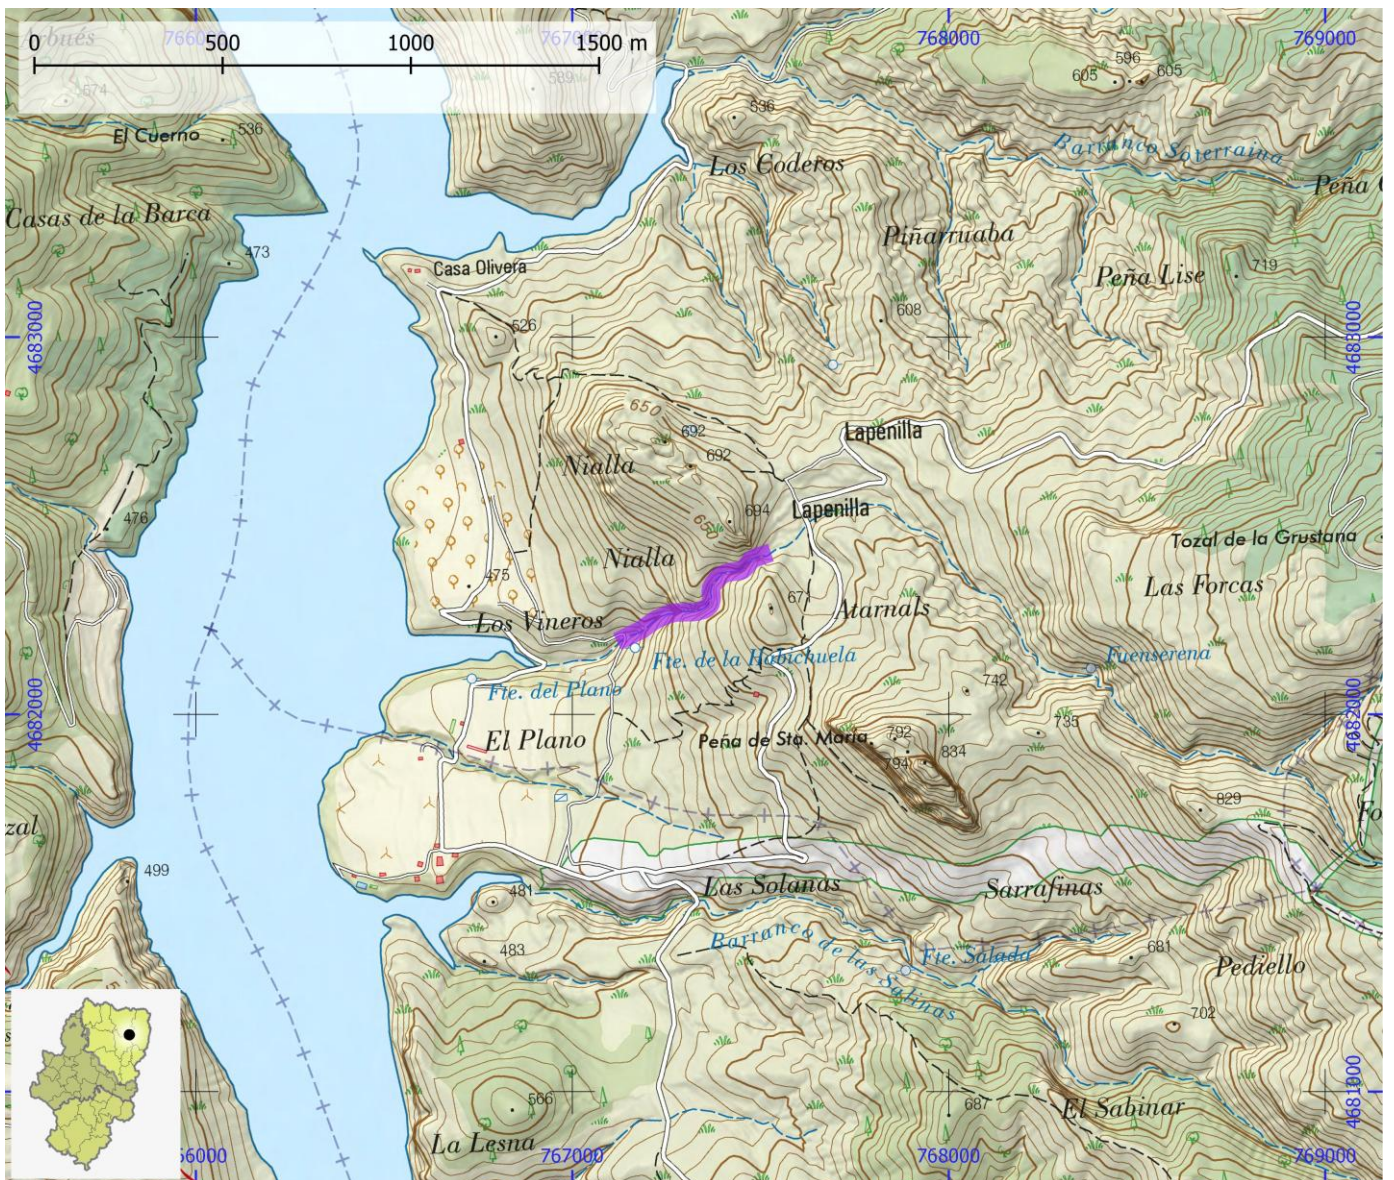

BARRANCOS

ID OMA

BCO063

NOMBRE Barranco de Lapenilla

COMARCA Sobrarbe

PROVINCIA Huesca

INFORMACIÓN TÉCNICA

TIEMPO ACCESO	TIEMPO DESCENSO	TIEMPO REGRESO	TIEMPO TOTAL	LONGITUD (m)	DESNIVEL (m)	CUERDAS
0:05	3:00	1:00	4:05	500	145	Si

CORRIENTE Cinca

SUBCUENCA Cinca

CUENCA Ebro

ENLACE WEB 1 <https://www.docuwiki.infobarrancos.es/doku.php?id=barrancos:huesca:lapenilla>

ENLACE WEB 2 <http://ropewiki.com/Lapenilla>