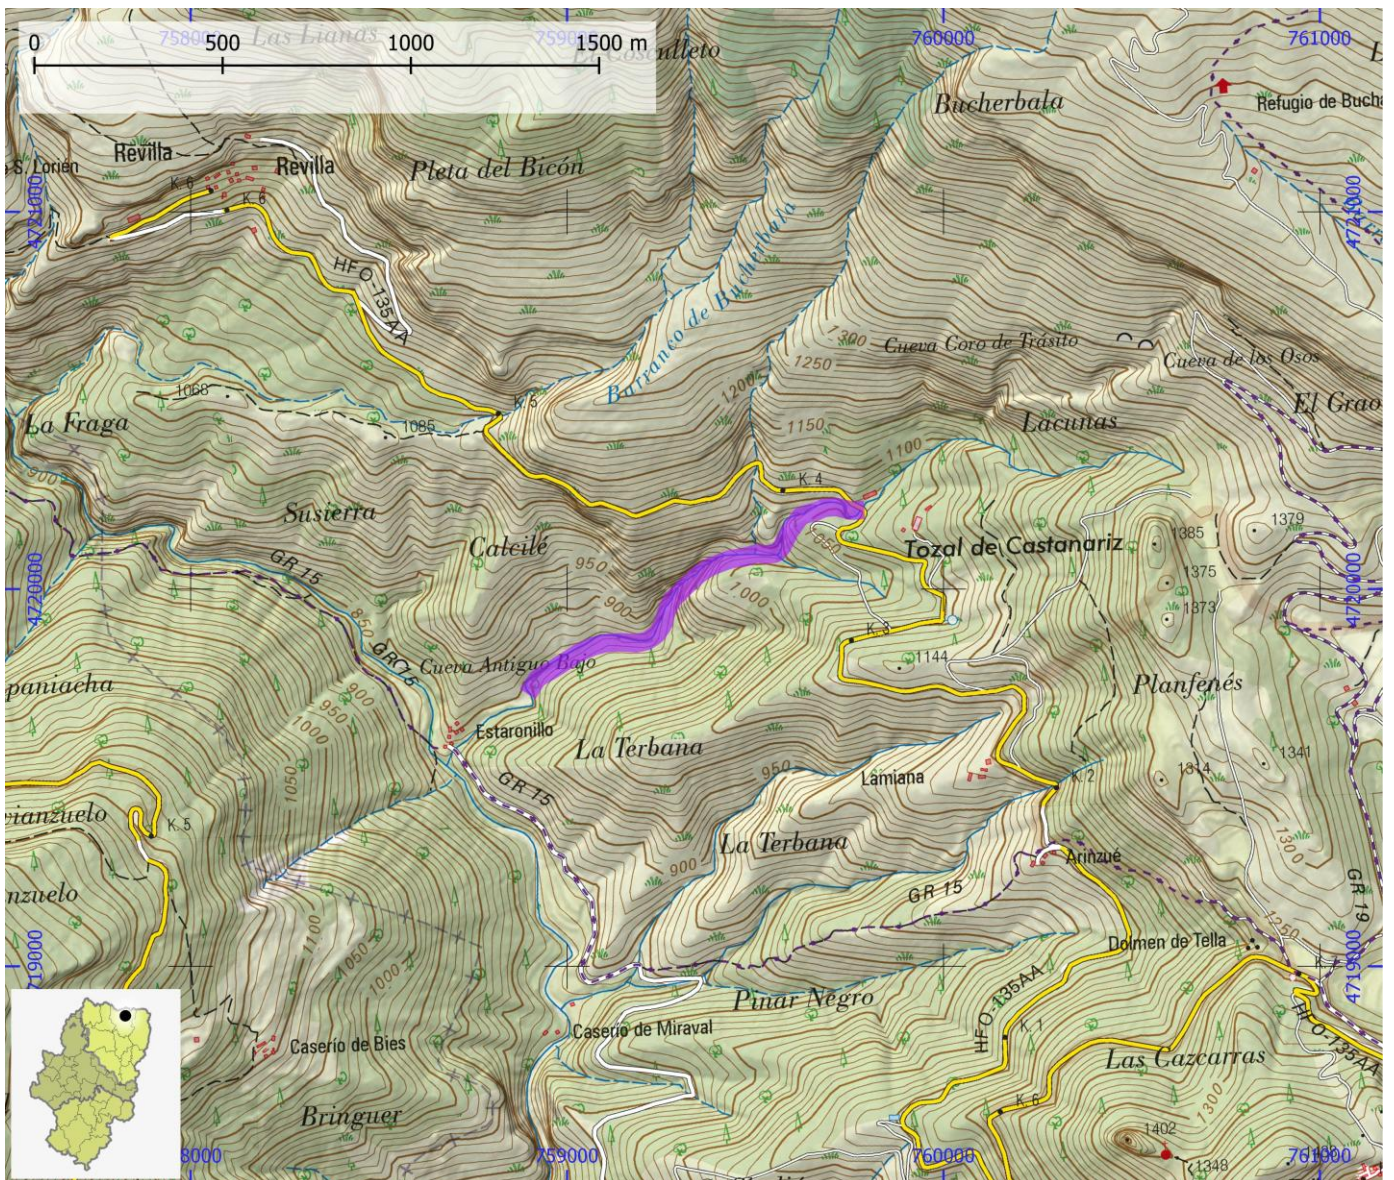

BARRANCOS

ID OMA

BCO056

NOMBRE Barranco Trásito Inferior

COMARCA Sobrarbe

PROVINCIA Huesca

INFORMACIÓN TÉCNICA

TIEMPO ACCESO	TIEMPO DESCENSO	TIEMPO REGRESO	TIEMPO TOTAL	LONGITUD (m)	DESNIVEL (m)	CUERDAS
0:00	2:30	1:00	3:30	1100	210	Si

CORRIENTE Yaga

SUBCUENCA Cinca

CUENCA Ebro

ENLACE WEB 1 <https://www.docuwiki.infobarrancos.es/doku.php?id=barrancos:huesca:trasito_inferior>

ENLACE WEB 2 [http://ropewiki.com/Trasito (Lower)](http://ropewiki.com/Trasito_(Lower))