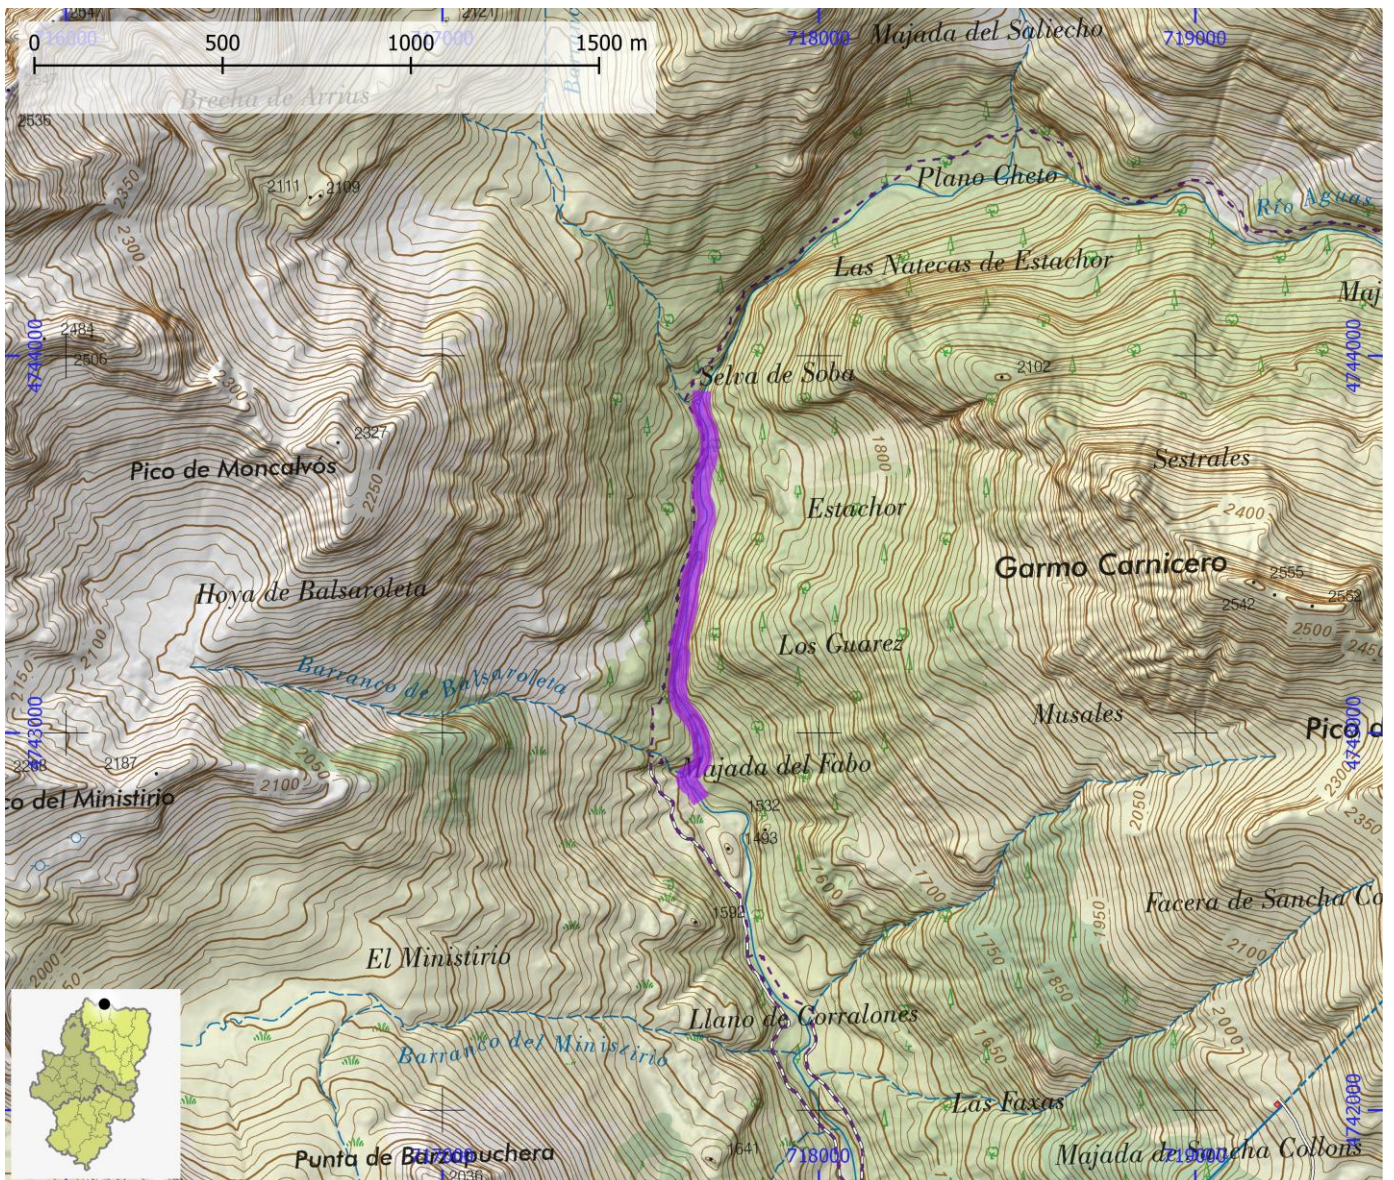

BARRANCOS

ID OMA

BCO082

NOMBRE Garganta del Aguas Limpias

COMARCA Alto Gállego

PROVINCIA Huesca

INFORMACIÓN TÉCNICA

TIEMPO ACCESO	TIEMPO DESCENSO	TIEMPO REGRESO	TIEMPO TOTAL	LONGITUD (m)	DESNIVEL (m)	CUERDAS
0:40	2:00	0:15	2:55	1100	125	Si

CORRIENTE Aguas Limpias

SUBCUENCA Gállego

CUENCA Ebro

ENLACE WEB 1 <https://www.docuwiki.infobarrancos.es/doku.php?id=barrancos:huesca:aguas_limpias>

ENLACE WEB 2 <http://ropewiki.com/Aguas_Limpias>