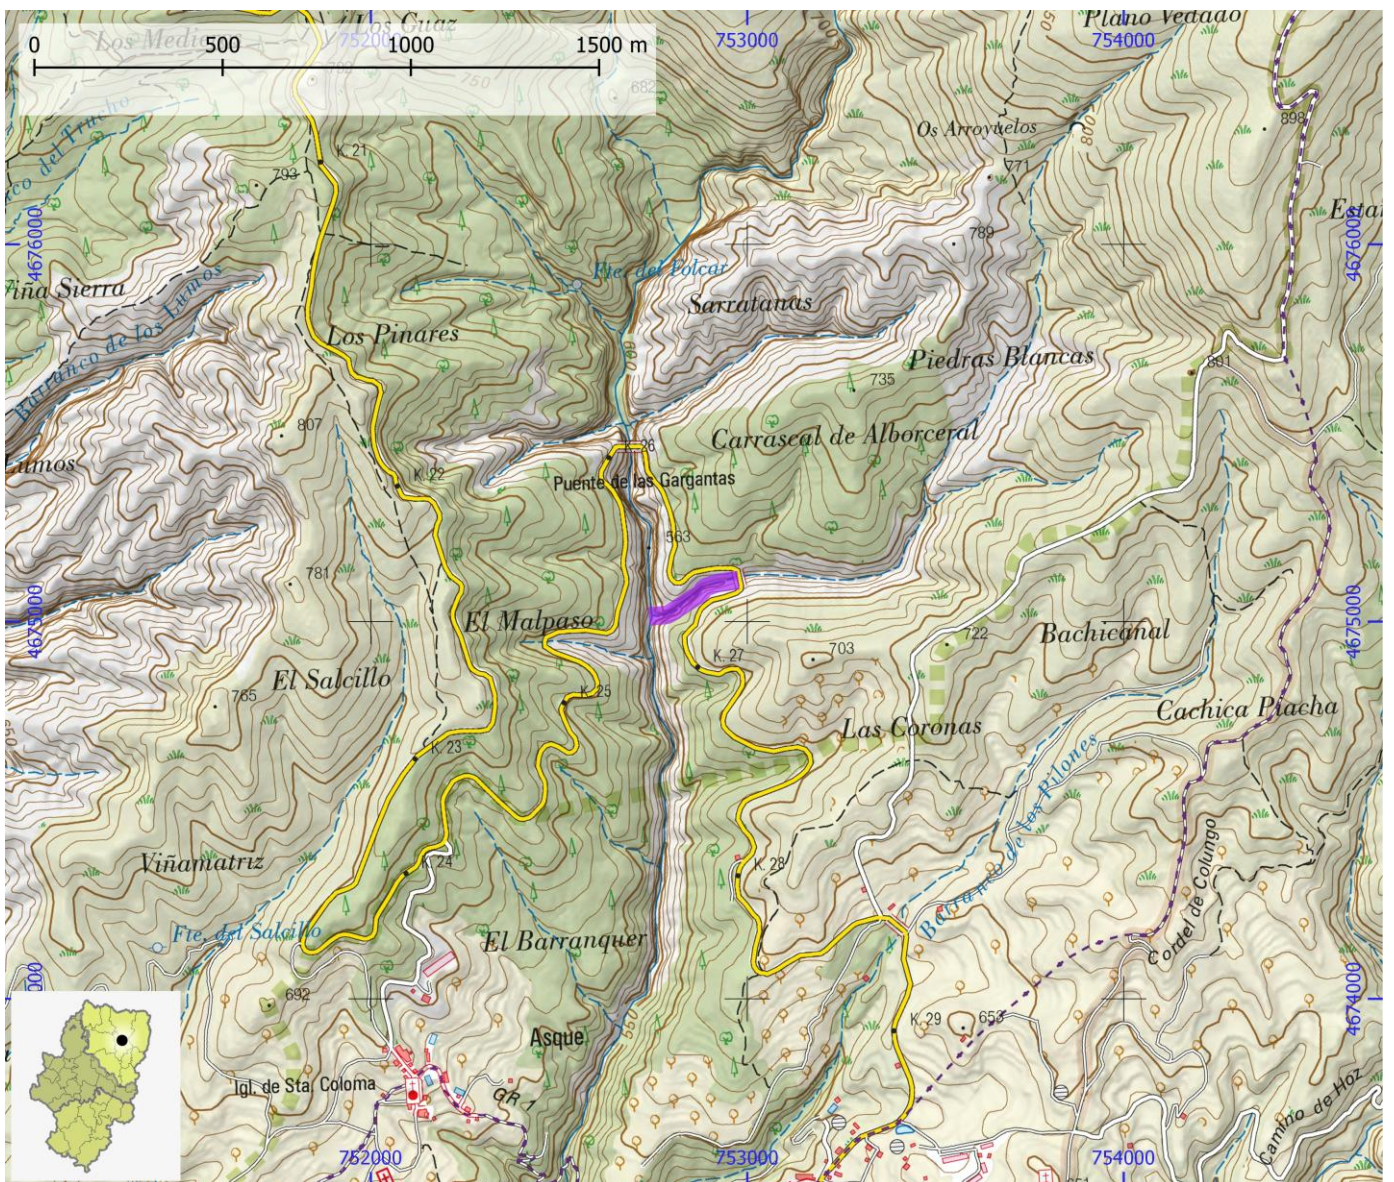

BARRANCOS

ID OMA

BCO128

NOMBRE Palomeras del Fornocal

COMARCA Somontano de Barbastro

PROVINCIA Huesca

INFORMACIÓN TÉCNICA

TIEMPO ACCESO	TIEMPO DESCENSO	TIEMPO REGRESO	TIEMPO TOTAL	LONGITUD (m)	DESNIVEL (m)	CUERDAS
0:40	4:00	0:15	4:55	200	30	Si

CORRIENTE Fornocal

SUBCUENCA Vero

CUENCA Ebro

ENLACE WEB 1 <https://www.docuwiki.infobarrancos.es/doku.php?id=barrancos:huesca:palomeras_fornocal>

ENLACE WEB 2 <http://ropewiki.com/Palomeras_del_Fornocal>