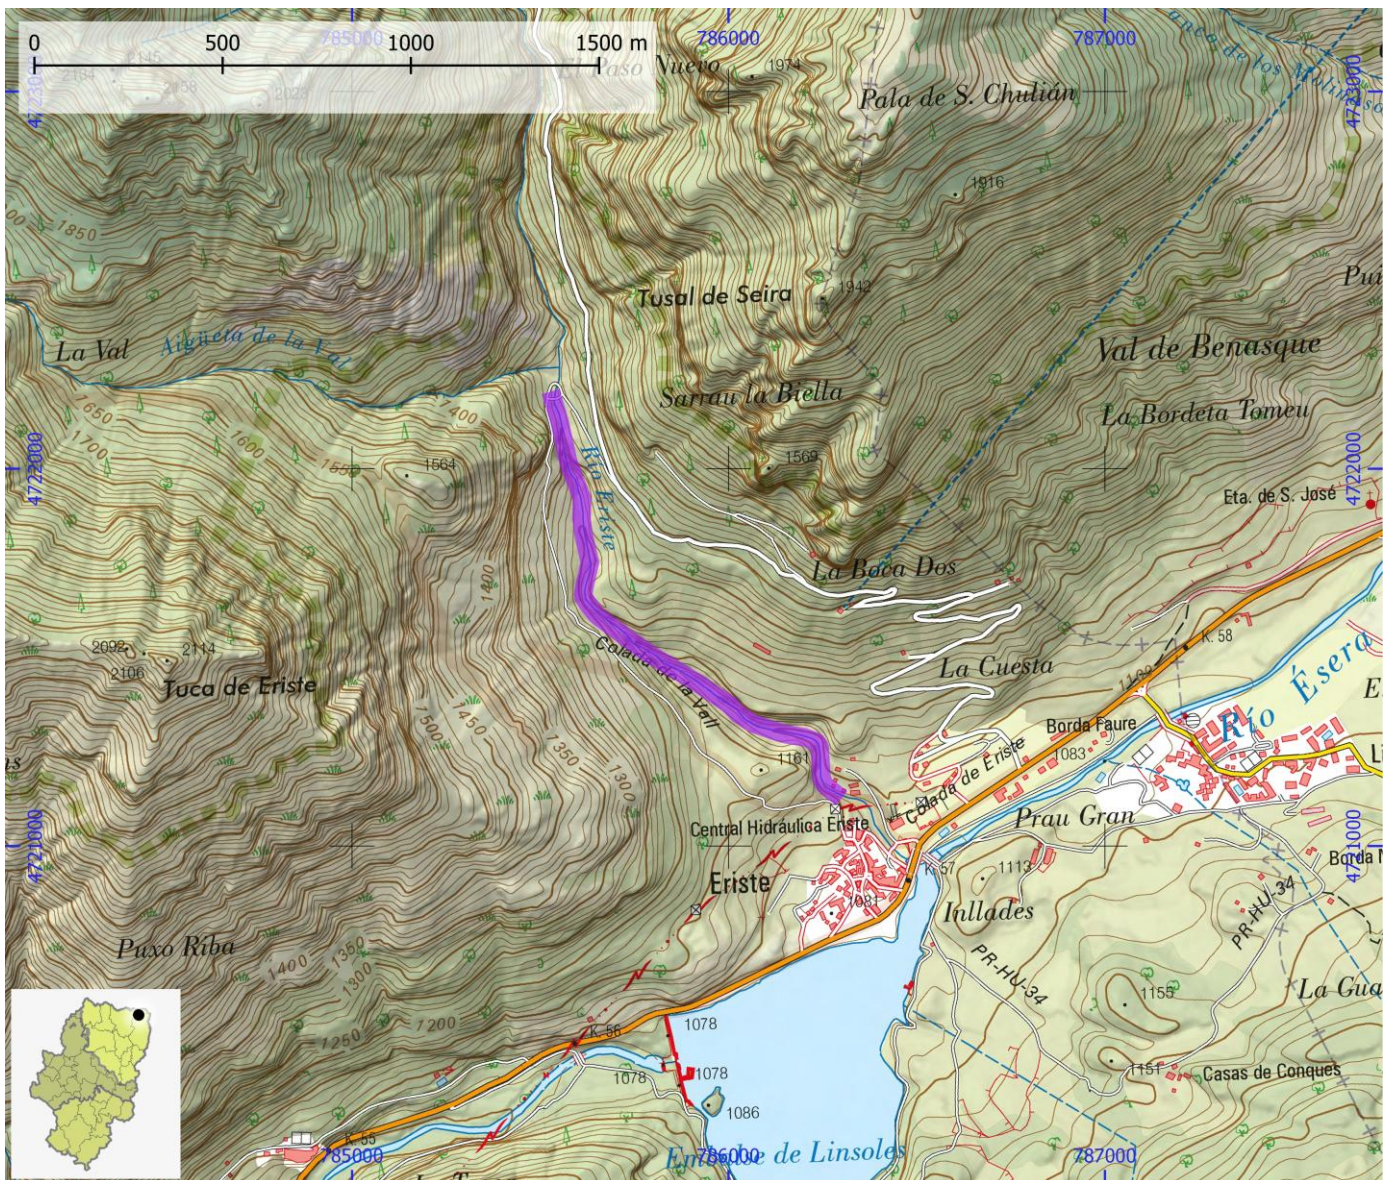

BARRANCOS

ID OMA

BCO073

NOMBRE Barranco de la Aigüeta de Eriste (Inferior)

COMARCA La Ribagorza

PROVINCIA Huesca

INFORMACIÓN TÉCNICA

TIEMPO ACCESO	TIEMPO DESCENSO	TIEMPO REGRESO	TIEMPO TOTAL	LONGITUD (m)	DESNIVEL (m)	CUERDAS
1:20	6:00	0:30	7:50	1400	175	Si

CORRIENTE Ésera

SUBCUENCA Esera

CUENCA Ebro

ENLACE WEB 1 <https://www.docuwiki.infobarrancos.es/doku.php?id=barrancos:huesca:aigueeta_eriste_iv>

ENLACE WEB 2 <http://ropewiki.com/Eriste_(Lower)>