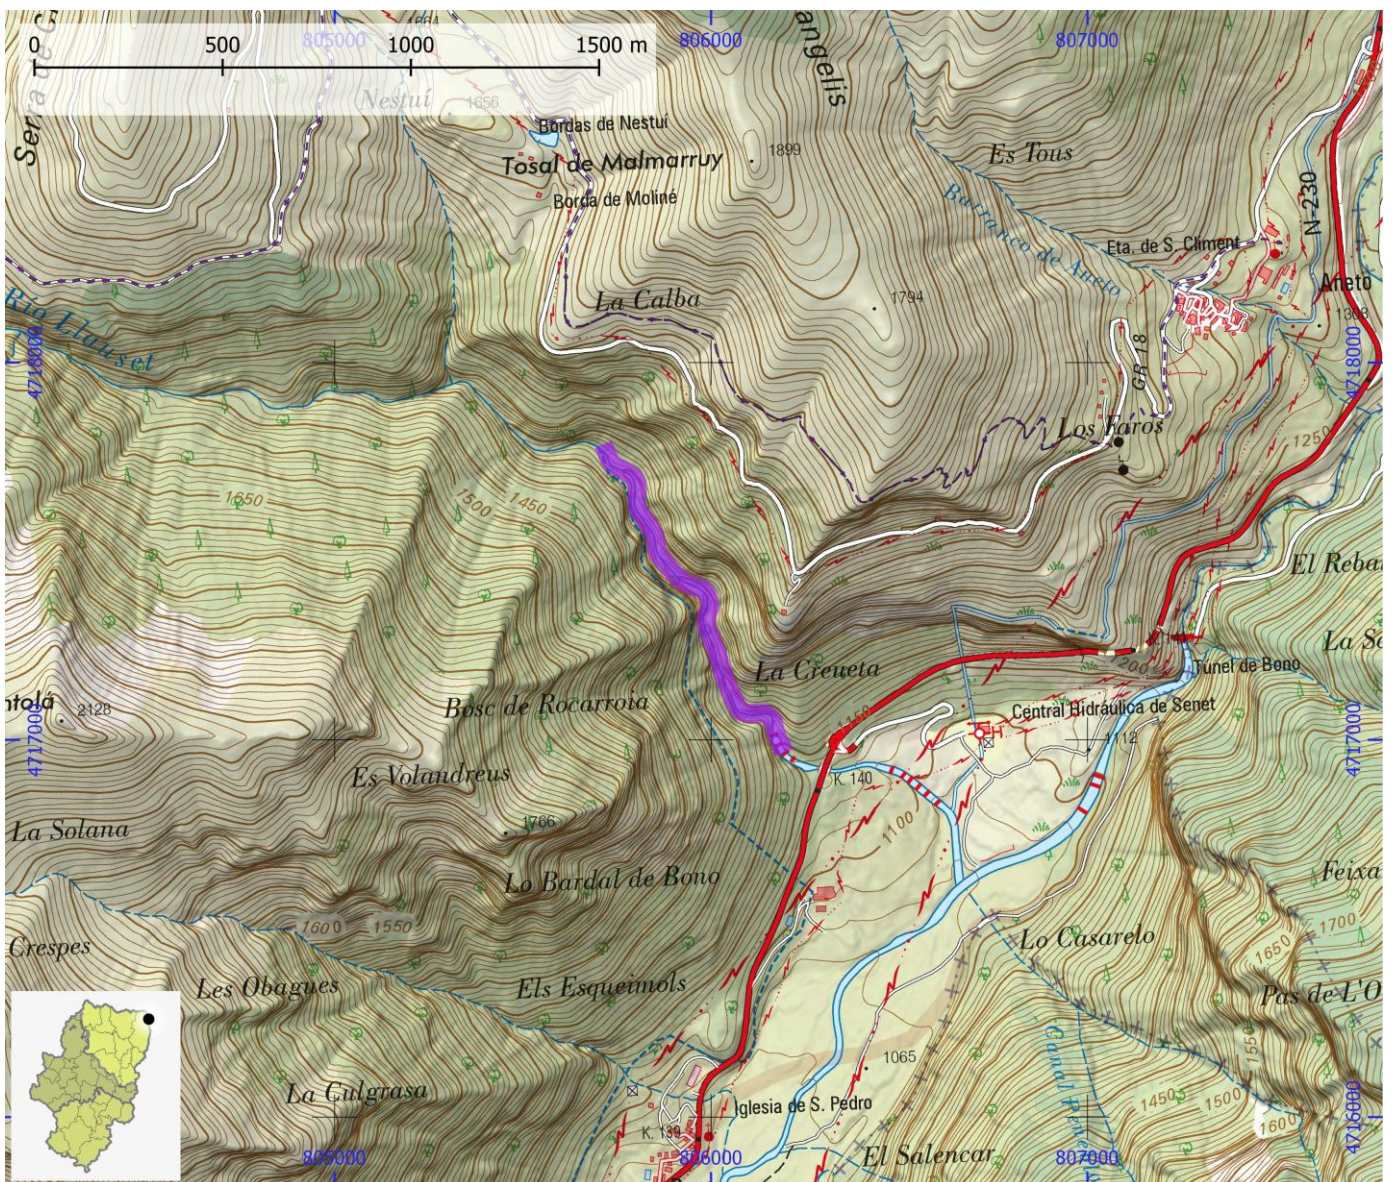

BARRANCOS

ID OMA

BCO113

NOMBRE Barranco de Llauset Inferior

COMARCA La Ribagorza

PROVINCIA Huesca

INFORMACIÓN TÉCNICA

TIEMPO ACCESO	TIEMPO DESCENSO	TIEMPO REGRESO	TIEMPO TOTAL	LONGITUD (m)	DESNIVEL (m)	CUERDAS
0:15	3:00	0:05	3:20	1000	160	Si

CORRIENTE Noguera Ribagorzana

SUBCUENCA Noguera Ribagorzana

CUENCA Ebro

ENLACE WEB 1 <https://www.docuwiki.infobarrancos.es/doku.php?id=barrancos:huesca:llauset>

ENLACE WEB 2 <http://ropewiki.com/Llauset_(Lower)>