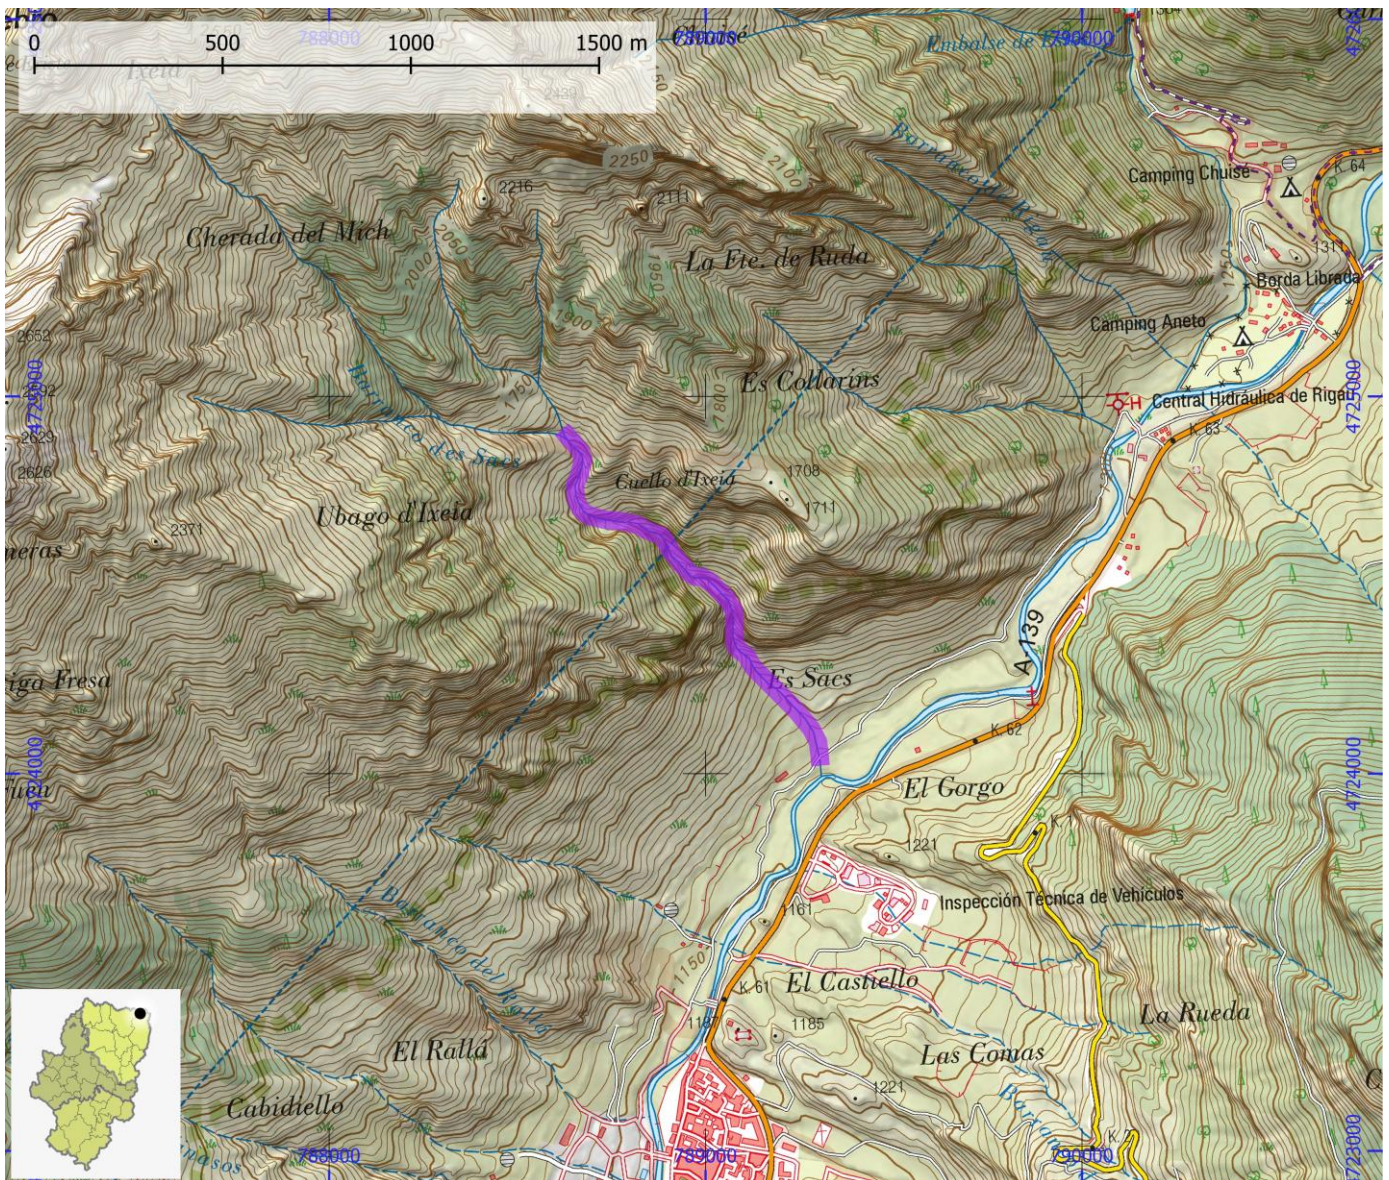

BARRANCOS

ID OMA

BCO068

NOMBRE Barranco de Sacs

COMARCA La Ribagorza

PROVINCIA Huesca

INFORMACIÓN TÉCNICA

TIEMPO ACCESO	TIEMPO DESCENSO	TIEMPO REGRESO	TIEMPO TOTAL	LONGITUD (m)	DESNIVEL (m)	CUERDAS
1:30	4:00	0:30	6:00	1200	485	Si

CORRIENTE Ésera

SUBCUENCA Esera

CUENCA Ebro

ENLACE WEB 1 <https://www.docuwiki.infobarrancos.es/doku.php?id=barrancos:huesca:sacs>

ENLACE WEB 2 <http://ropewiki.com/Sacs>