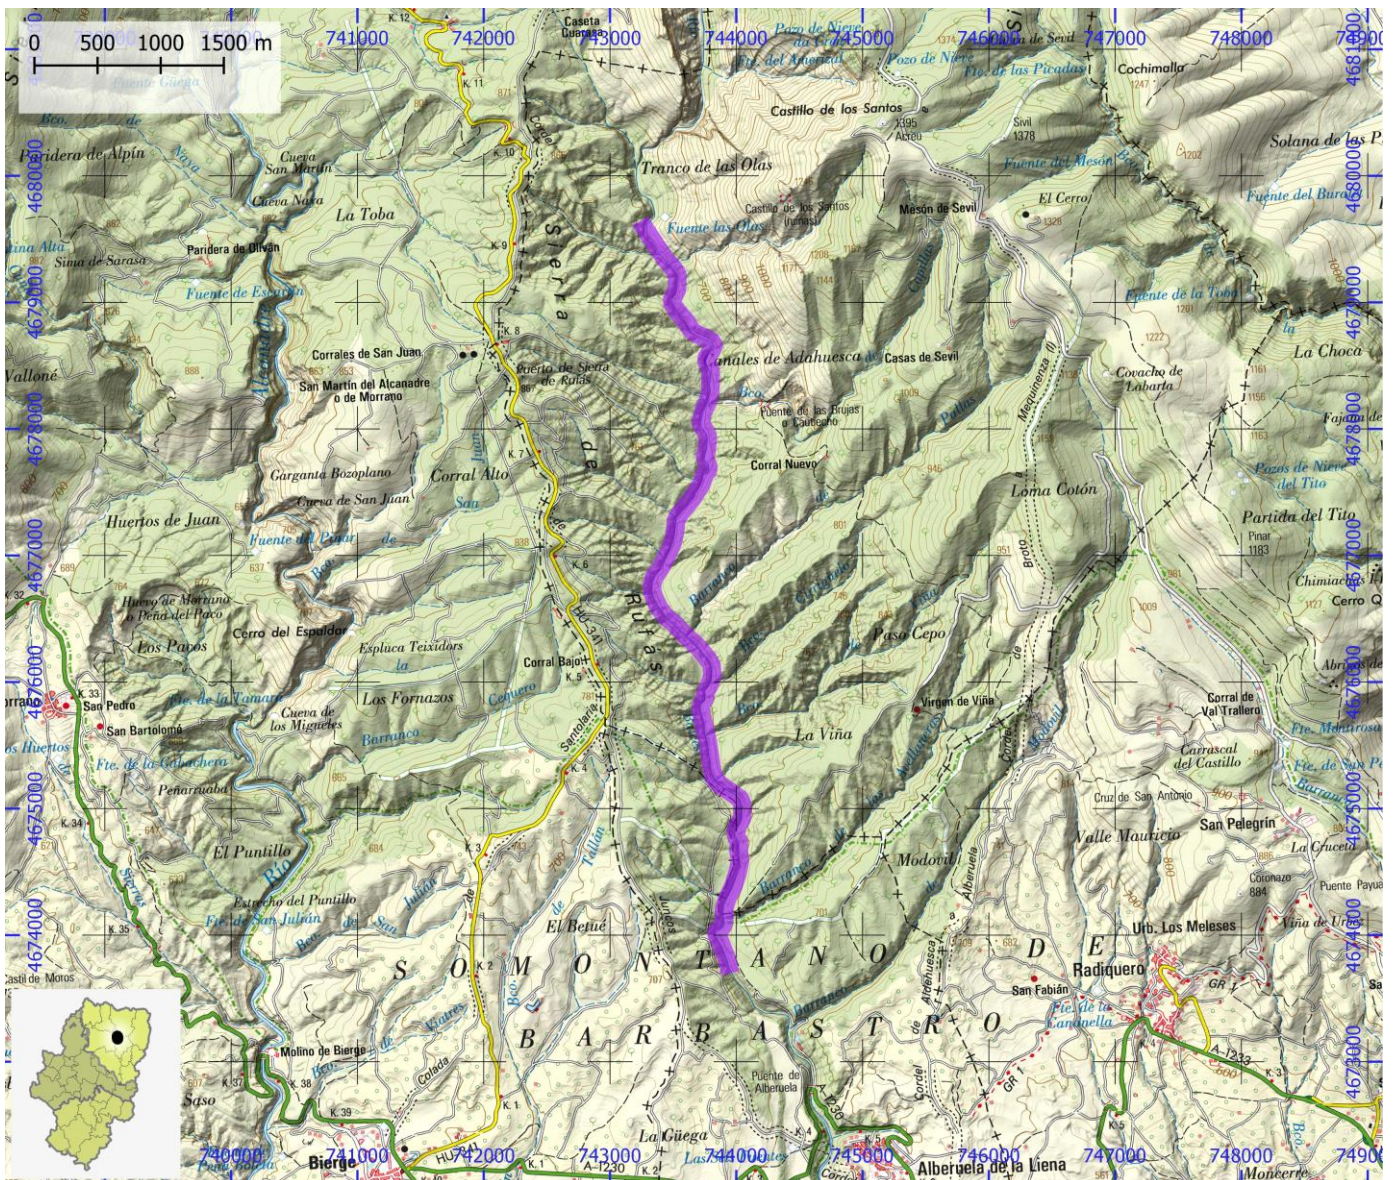

BARRANCOS

ID OMA

BCO012

NOMBRE Estrechos del Balcez

COMARCA Somontano de Barbastro

PROVINCIA Huesca

INFORMACIÓN TÉCNICA

TIEMPO ACCESO	TIEMPO DESCENSO	TIEMPO REGRESO	TIEMPO TOTAL	LONGITUD (m)	DESNIVEL (m)	CUERDAS
0:20	4:00	0:00	4:20	6700	80	No

CORRIENTE Balcez

SUBCUENCA Alcanadre

CUENCA Ebro

ENLACE WEB 1 <https://www.docuwiki.infobarrancos.es/doku.php?id=barrancos:huesca:estrechos_balcez&f|=balcez>

ENLACE WEB 2 <http://ropewiki.com/Balcez_(Estrechos_del)>