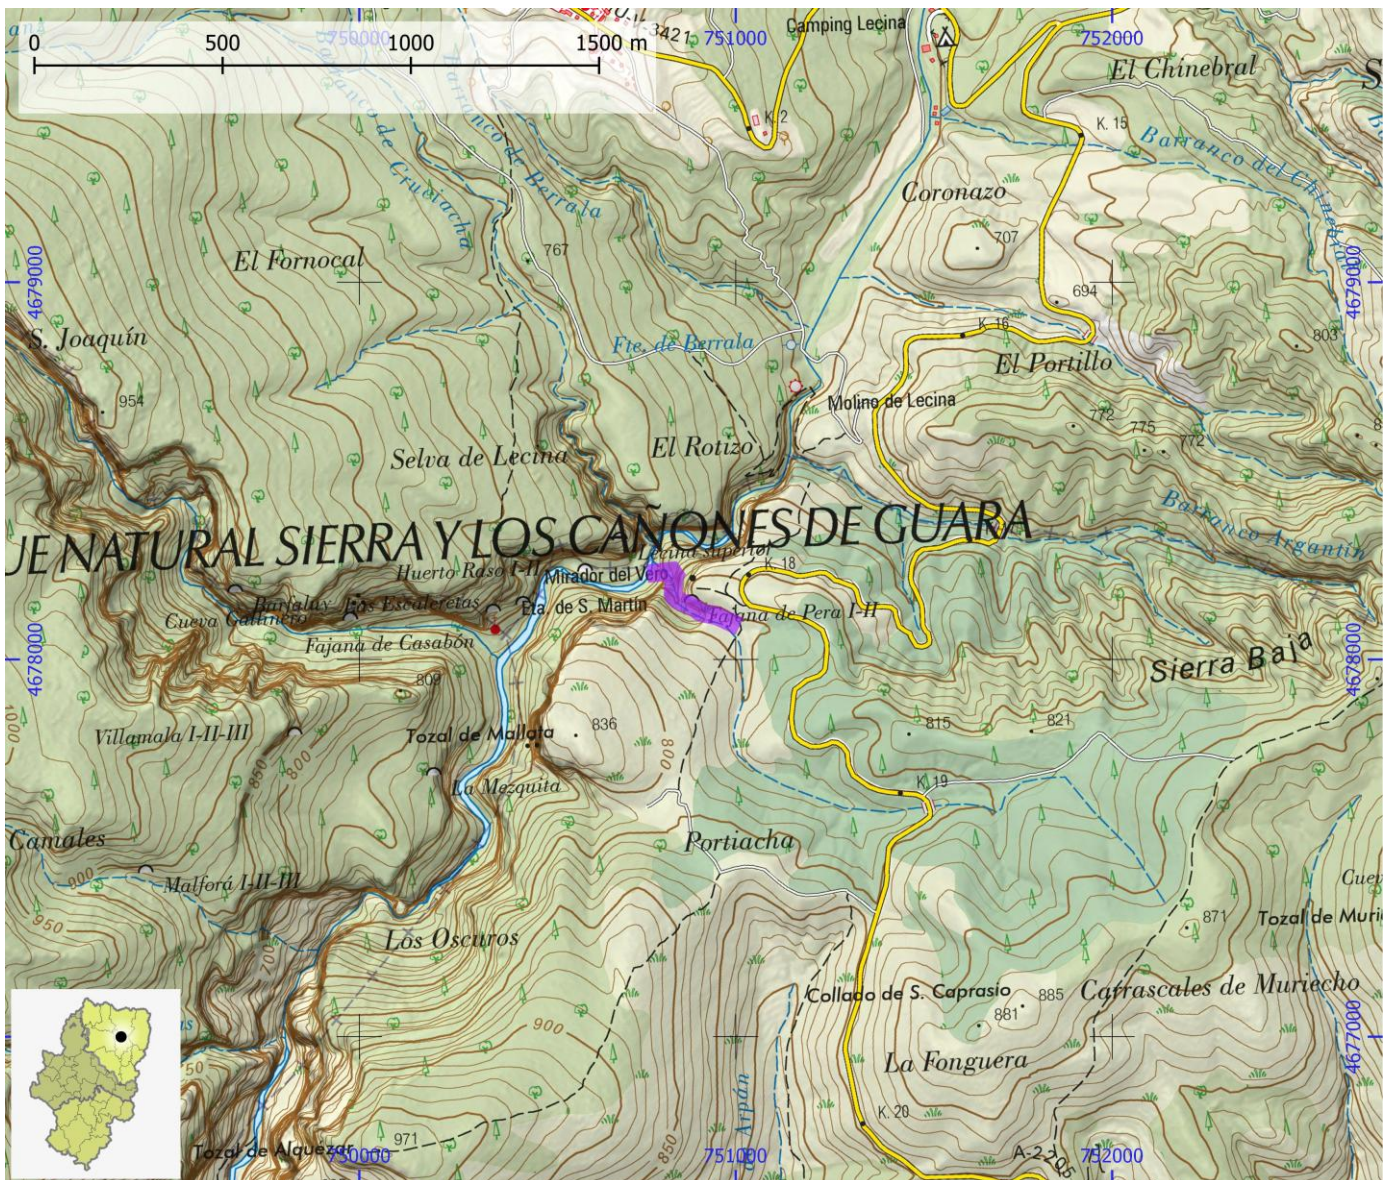

BARRANCOS

ID OMA

BCO123

NOMBRE Barranco Portiacha

COMARCA Somontano de Barbastro

PROVINCIA Huesca

INFORMACIÓN TÉCNICA

TIEMPO ACCESO	TIEMPO DESCENSO	TIEMPO REGRESO	TIEMPO TOTAL	LONGITUD (m)	DESNIVEL (m)	CUERDAS
0:05	2:00	0:45	2:50	300	110	Si

CORRIENTE Vero

SUBCUENCA Vero

CUENCA Ebro

ENLACE WEB 1 <https://www.docuwiki.infobarrancos.es/doku.php?id=barrancos:huesca:portiacha>

ENLACE WEB 2 <http://ropewiki.com/Portiacha>