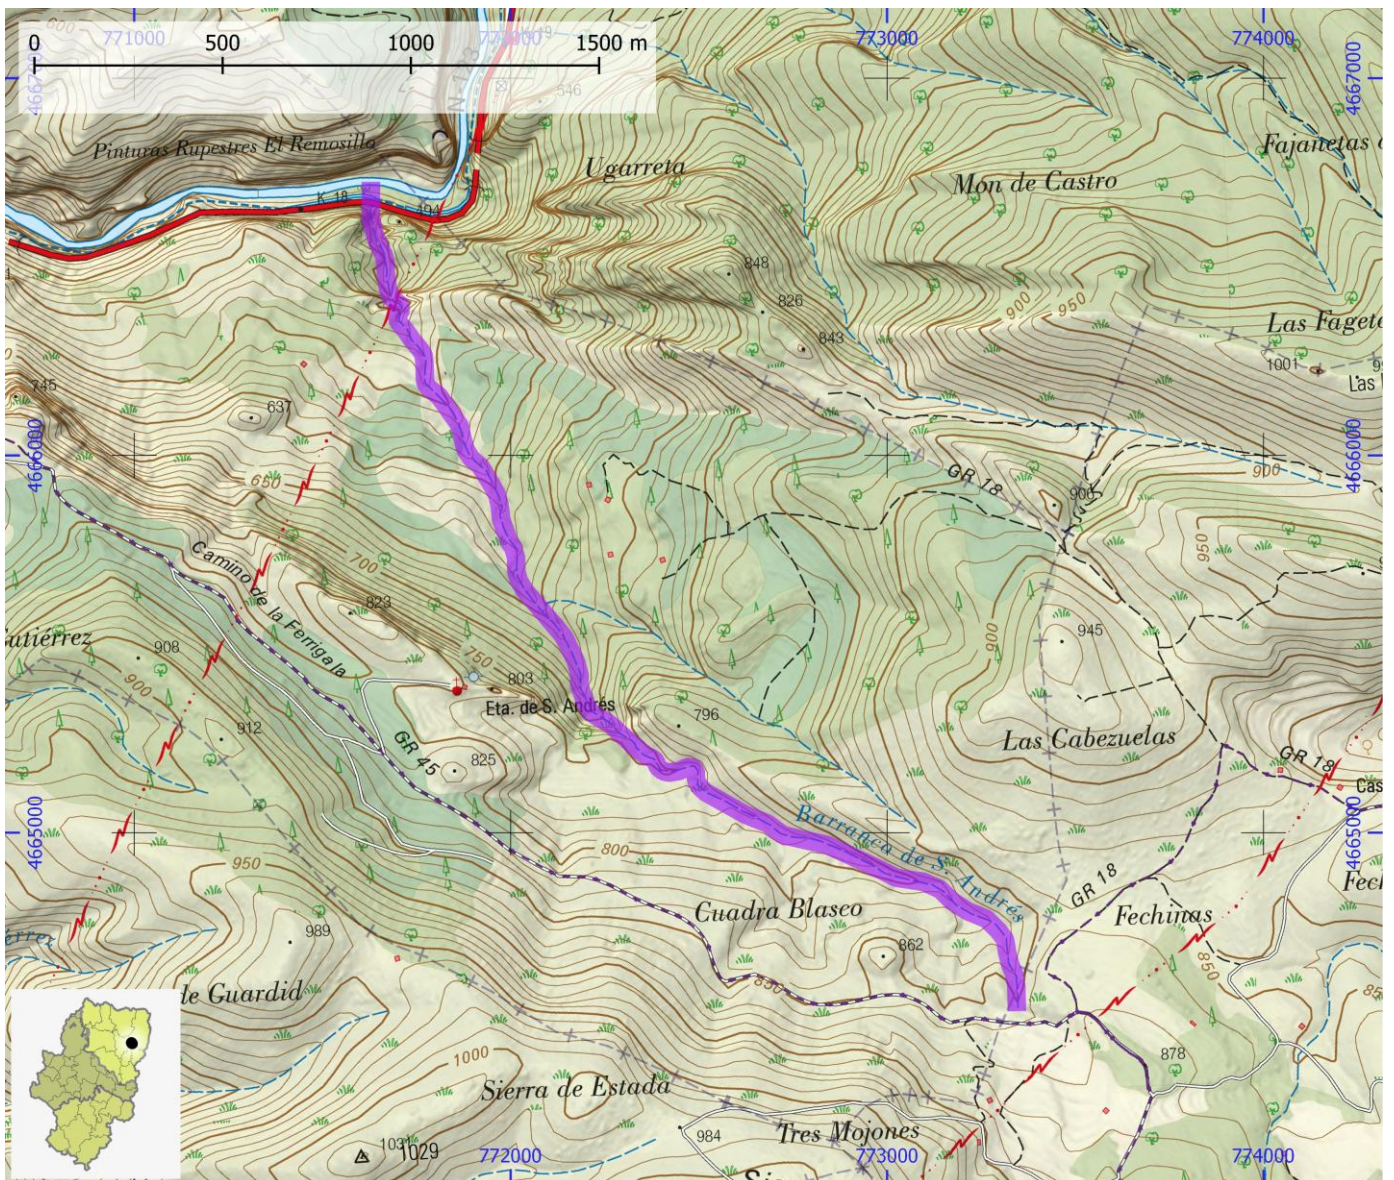

BARRANCOS

ID OMA

BCO069

NOMBRE Barranco de San Andrés

COMARCA La Ribagorza | Somontano de Barbastro

PROVINCIA Huesca

INFORMACIÓN TÉCNICA

TIEMPO ACCESO	TIEMPO DESCENSO	TIEMPO REGRESO	TIEMPO TOTAL	LONGITUD (m)	DESNIVEL (m)	CUERDAS
0:50	2:00	0:15	3:05	3000	490	Si

CORRIENTE Ésera

SUBCUENCA Esera

CUENCA Ebro

ENLACE WEB 1 <https://www.docuwiki.infobarrancos.es/doku.php?id=barrancos:huesca:san_andres>

ENLACE WEB 2 <http://ropewiki.com/San_Andres>