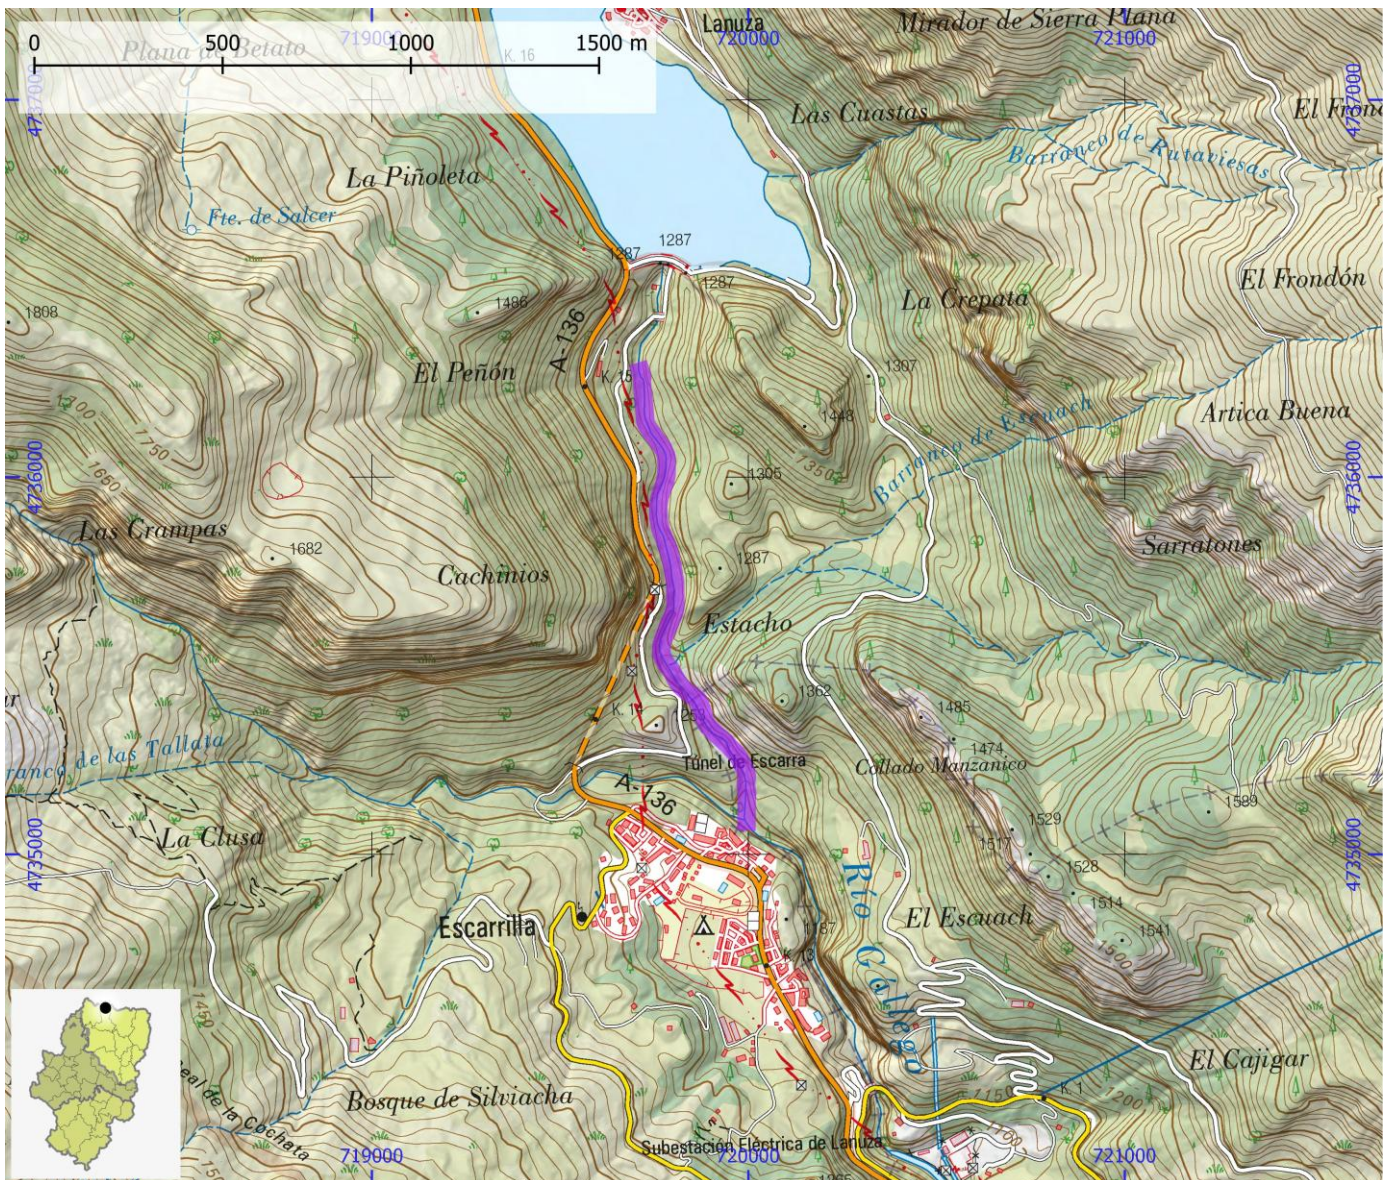

BARRANCOS

ID OMA

BCO078

NOMBRE Garganta de Escarrilla

COMARCA Alto Gállego

PROVINCIA Huesca

INFORMACIÓN TÉCNICA

TIEMPO ACCESO	TIEMPO DESCENSO	TIEMPO REGRESO	TIEMPO TOTAL	LONGITUD (m)	DESNIVEL (m)	CUERDAS
0:15	1:00	0:15	1:30	1300	60	Si

CORRIENTE Gállego

SUBCUENCA Gállego

CUENCA Ebro

ENLACE WEB 1 <https://www.docuwiki.infobarrancos.es/doku.php?>

ENLACE WEB 2 <http://ropewiki.com/Escarilla>