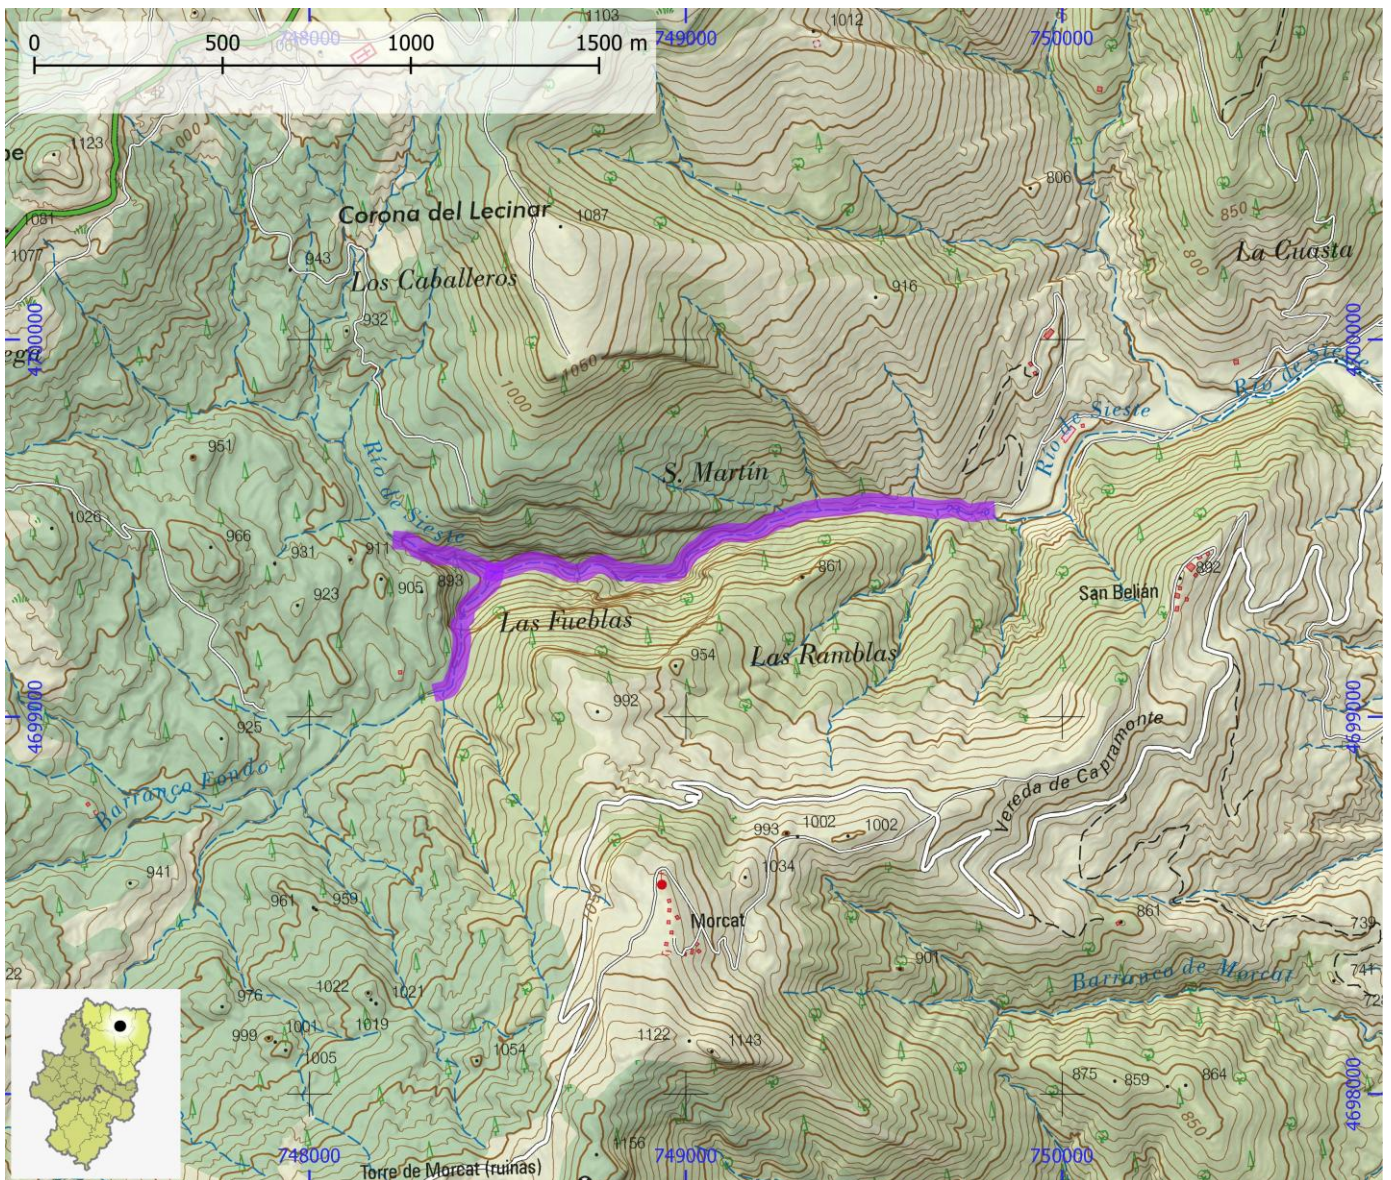

BARRANCOS

ID OMA

BCO052

NOMBRE Barranco San Martín y Fondo (Río Sieste)

COMARCA Sobrarbe

PROVINCIA Huesca

INFORMACIÓN TÉCNICA

TIEMPO ACCESO	TIEMPO DESCENSO	TIEMPO REGRESO	TIEMPO TOTAL	LONGITUD (m)	DESNIVEL (m)	CUERDAS
1:00	4:15	0:05	5:20	2000	150	Si

CORRIENTE Fiscal-Boltaña/ Ara

SUBCUENCA Cinca

CUENCA Ebro

ENLACE WEB 1 <https://www.docuwiki.infobarrancos.es/doku.php?id=barrancos:huesca:sieste>

ENLACE WEB 2 <http://ropewiki.com/Sieste>