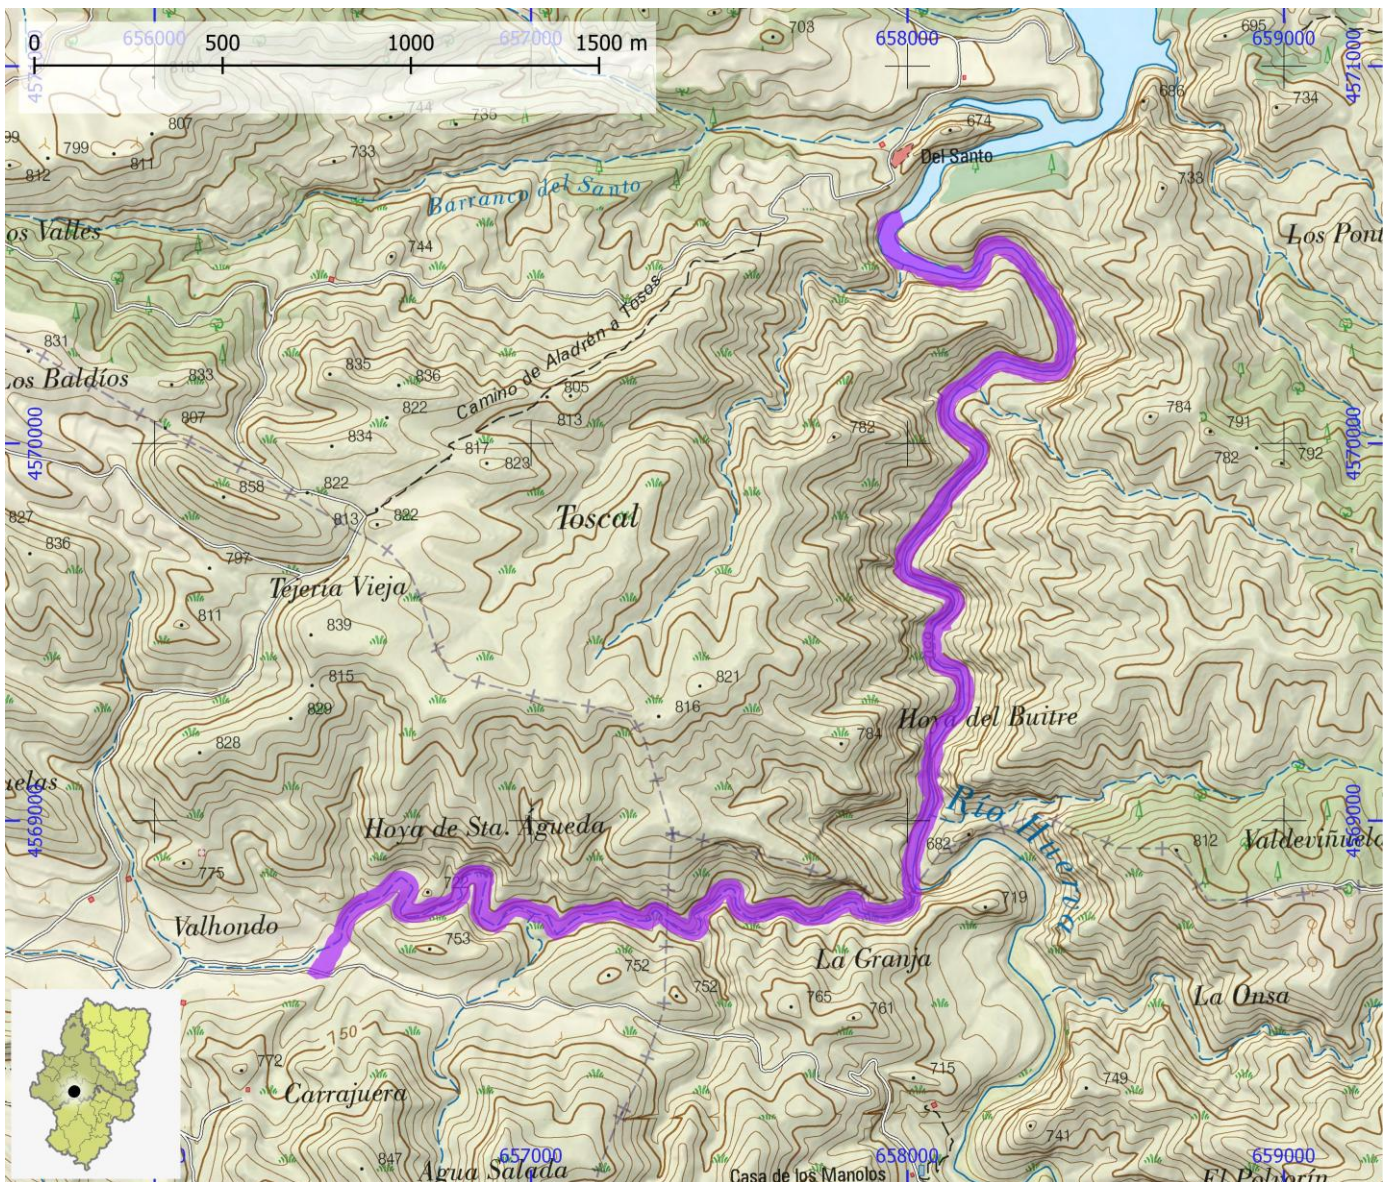

TIEMPO ACCESO	TIEMPO DESCENSO	TIEMPO REGRESO	TIEMPO TOTAL	LONGITUD (m)	DESNIVEL (m)	CUERDAS
0:05	2:30	1:30	4:05	5300	85	No

CORRIENTE Huerva

SUBCUENCA Huerva

CUENCA Ebro

ENLACE WEB 1

ENLACE WEB 2 <http://ropewiki.com/Huerva>